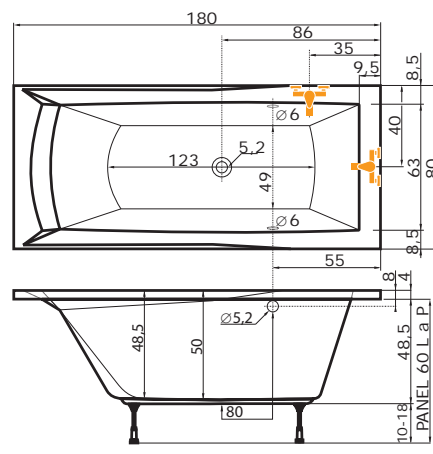

cena masážního systému zahrnuje: vanu, systém, předpadový komplet, samonosný rám

Porta 170 levé provedení

Porta 160

Porta 170

Porta 180

NERA 160, 170 L, P

160 x 100 x 51 cm, 263 l
170 x 100 x 50 cm, 297 l

| | Nera 160 | Nera 170 |
|------|----------|----------|
| bílá | 11.380,- | 12.090,- |