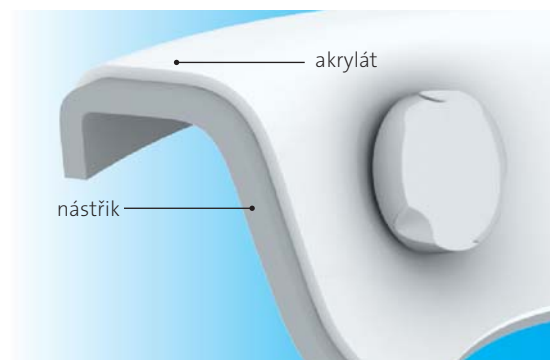

Barevnost

Akrylátové výrobky vyrábíme v této barevné škále:

BÍLÁ

PERGAMON

MANHATTAN

Porovnání materiálů

VANY TEiKO - ze 100 % Akrylátu

Naše vany se silnou vrstvou akrylátu bez kompromisů jsou mnohem odolnější.

Poškozený akrylát

U levných neznačkových van používaný ABS materiál obsahuje akrylát jen jako tenkou vrstvu.

Akrylát po opravě

Masážní systémy pro vany řady Style Line

Trysky masážních systémů Style Line

Vodní trysky - intenzivní masáž pomocí trysek na bočních stěnách. Hlubkově masírují svalstvo pomocí proudu vody popř. směsi vody a vzduchu.

Vzduchové trysky - přivádí vzduch z kompresoru pro povrchovou relaxační masáž. Jsou instalovány do dna van.

Mikro trysky - vodní masážní tryška. Využívá tlaku vody pro hlubkovou tlakovou masáž zádočných partií. Hydromasážní systém je nejčastěji vybaven 6 mikro tryskami v zádočných částech van.