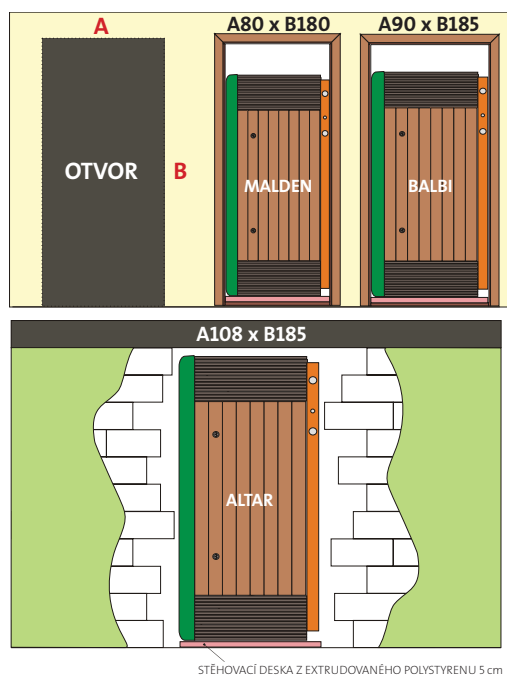

Průchod zárubněmi (otvorem ve stěně)

Uvedená hodnota určuje **minimální rozteč otvoru** pro prosunutí jednotlivých Spa.