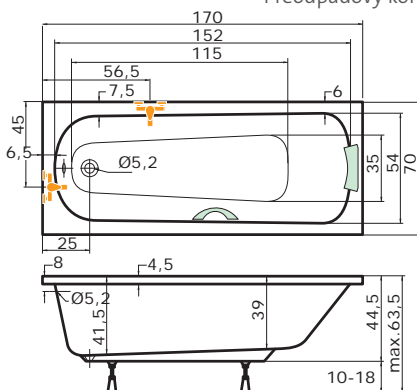

DUO 43.230,-

DUO LIGHT 46.860,-

cena masážního systému zahrnuje: vanu, systém, předpadový komplet, samonosný rám

PANAMA L, P

160 x 75 x 41 cm | 100 l

superline

| | |
|-------|---------|
| bílá | 7.050,- |
| barva | 9.990,- |