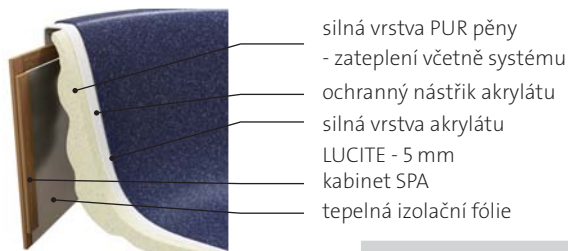

tryska Mega Twin Roto

Doplňkové systémy

Teplená izolace SPA

Proč zapnění celého systému?

Souvislá izolace vykazuje menší tepelné ztráty a tím značnou energetickou úsporu v chladných měsících.

Izolace PUR pěnou - kvalitní zateplení při umístění SPA v exteriéru (za příplatek)