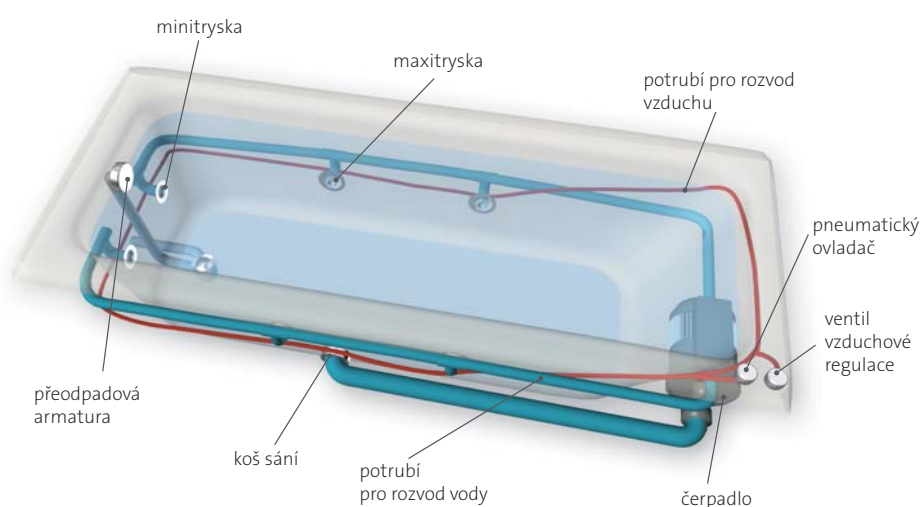

Hydromasážní systémy

Funkce hydromasážních systémů - legenda

	hydromasáž		elektronické ovládání		napouštění		ventil vzduchové regulace
	pulzace hydromasáže		Ovladač - Excellent Duo		ozonizace		ukazatel teploty
	airmasáž		osvětlení		chromoterapie		vysoušecí systém
	regulace airmasáže		dohřev vody		bodová chromoterapie		zobrazení času
	pulzace airmasáže		desinfekce		bezpečnostní senzor		časové programování
	pneumatické ovládání		aromaterapie		trojcestný ventil		denní čas

ECO hydro