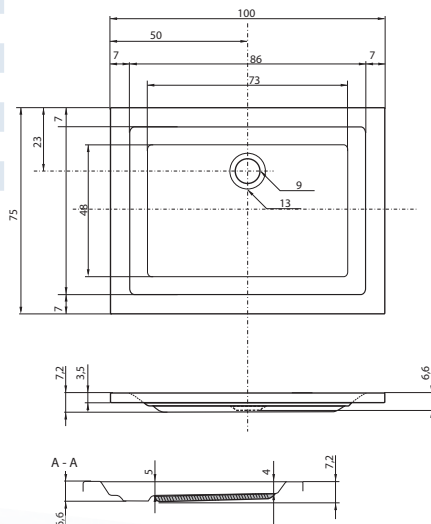

Doplňky	str.	cena
BSSP 75	49	od 2.420,-
SD 2/100	48	od 6.225,-
PSKDS 1/100-75 S	56	16.410,-
PSDKR 1/100 S	55	10.110,-
PBS 75 S	55	5.990,-
NSKDS 1/100-75 S	62	od 21.490,-
NSDKR 1/100 S	60	od 13.650,-
NBS 75 S	61	od 2.050,-
ESDKR 2/100 S	66	15.050,-
ESDKR 2/100 S E	66	14.670,-
SIFON T90	39	240,-