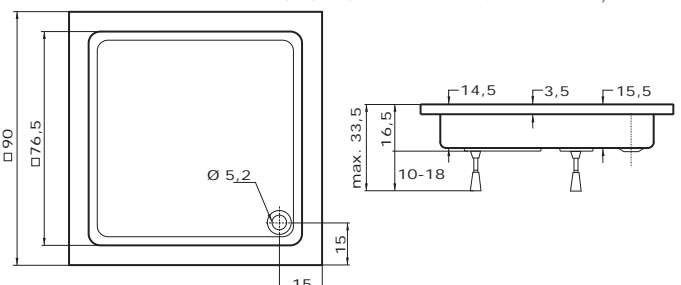

LIBRA

90 x 90 x 15 cm

superline

bílá	3.480,-
barva	5.330,-

Doplňky	str.	cena
Kovové nožičky	40	1.290,-
Plastové nožičky	40	650,-
SKRH 2/90	90	od 6.455,-
BSSP 90	49	od 2.695,-
SDK 90	49	od 5.055,-
SDKR 1/90	49	od 3.695,-
SD 2/90	48	od 5.940,-
PSKRH 2/90 S	53	18.790,-
PSDKR 1/90 S	55	9.870,-
PBS 1/90 S	55	6.110,-
PSKDS 1/90 S	56	16.330,-
NSKRH 2/90 S	59	od 25.980,-
NSDKR 1/90 S	60	od 13.380,-
NBS 1/90 S	61	od 8.490,-
NSKDS 1/90 S	62	od 22.370,-
ESDKR 1/90 S	66	11.410,-
ESDKR 1/90 S E	66	10.580,-
SIFON T50	40	240,-