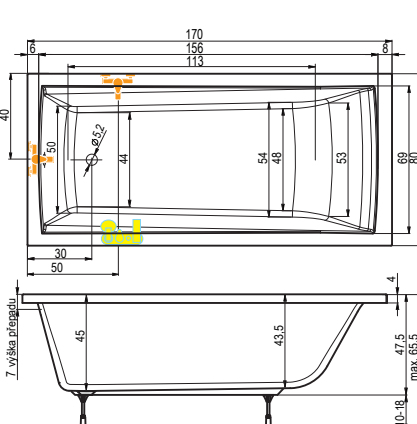

Trend 170x80