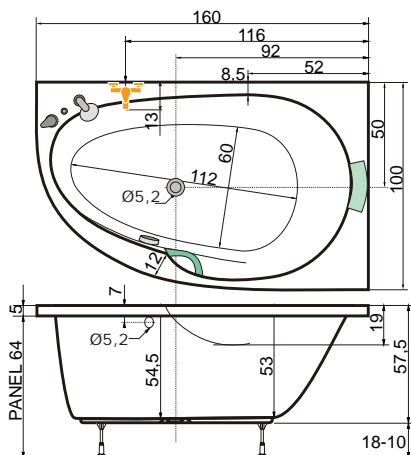

DORADO 160, 175 L, P

160 x 95 x 44 cm, 190 l
175 x 110 x 44 cm, 240 l

	Dorado 160	Dorado 175
bílá	11.030,-	13.400,-
barva	13.240,-	16.080,-

Doplňky	str.	cena
Krycí panel	38	4.530,-
Podhlavník Standard	40	1.590,-
Madlo Elegance	40	690,-
VZKR 1/70	91	3.310,- superline
VZKR 1/80	50	3.790,-
PVZKR 2/110 S	57	12.420,-
Předpadový komplet	40	1.230,-

L

P

Dorado 175

Masážní systém	Dorado 160	Dorado 175
ECO HYDRO	16.530,-	18.270,-
ECO AIR	17.410,-	19.240,-
ECO HYDRO AIR	23.590,-	25.410,-
BASIC	22.160,-	23.590,-
EASY	31.990,-	33.310,-
WINDY	27.260,-	28.790,-
DUO PNEU	36.220,-	37.760,-
DUO	45.540,-	47.420,-
DUO LIGHT	49.170,-	51.050,-
EXCELLENT DUO	-	80.330,-

cena masážního systému zahrnuje: vanu, systém, předpadový komplet, samonosný rám

levé provedení

SPINELL MONO L, P

160 x 100 x 55 cm, 314 l

bílá	15.120,-
barva	18.140,-

Doplňky	str.	cena
Krycí panel	38	4.860,-
Podhlavník Standard	40	1.590,-
Madlo Medea	40	590,-
VZKR 1/70	91	od 2.810,- superline
VZKR 1/80	50	od 3.220,-
PVZKR 1/80 S	56	7.360,-
PVZKR 2/100 S	57	11.830,-
PVZKR 2/110 S	57	12.420,-
PVZKO 2/110 S	58	12.850,-
EVZKR 1/80 S	67	6.830,-
EVZKR 1/80 S E	67	6.420,-
Předpadový komplet (70cm)	40	1.230,-

Masážní systém

ECO HYDRO	16.530,-
ECO AIR	17.410,-
ECO HYDRO AIR	23.590,-
BASIC	22.160,-
EASY	31.990,-
WINDY	27.260,-
DUO PNEU	36.220,-
DUO	45.540,-
DUO LIGHT	49.170,-

cena masážního systému zahrnuje: vanu, systém, předpadový komplet, samonosný rám

pravé provedení

L

P