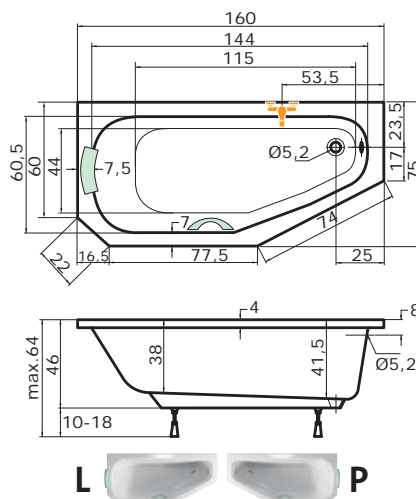

Masážní systém

ECO HYDRO 14.710,-

ECO AIR 15.060,-

ECO HYDRO AIR 21.170,-

BASIC 20.690,-

EASY 28.430,-

WINDY 25.050,-

cena masážního systému zahrnuje: vanu, systém, předpadový komplet, samonosný rám