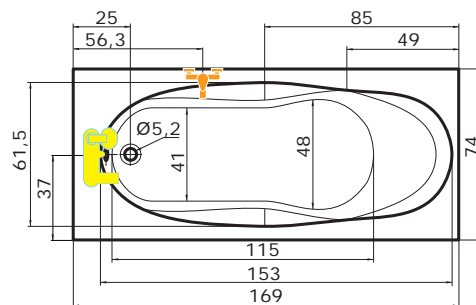

cena masážního systému zahrnuje: vanu, systém, předpadový komplet, samonosný rám

CANARIA

170 x 75 x 38 cm | 130 l

| | |
|-------|----------|
| bílá | 7.550,- |
| barva | 10.640,- |

superline

| Doplňky | str. | cena |
|--------------------------|------|-------------|
| Čelní krycí panel 170x53 | 39 | 3.050,- |
| Boční krycí panel 75x53 | 39 | 1.810,- |
| VZKR 1/70 | 91 | od 2.810,- |
| NVZKR 2/90 S | 62 | 12.420,- |
| NVZKR 2/100 S | 62 | 12.420,- |
| NVZKR 2/115 S | 62 | 12.890,- |
| PVZKR 2/100 S | 57 | 11.830,- |
| PVZKK 2/110 S | 57 | 12.420,- |
| EVZKR 1/70 S | 67 | 6.640,- |
| EVZKR 1/70 S E | 67 | 6.230,- |
| NSKDVS 1/100-80 | 63 | od 19.450,- |
| Předpadový komplet 47cm | 40 | 980,- |