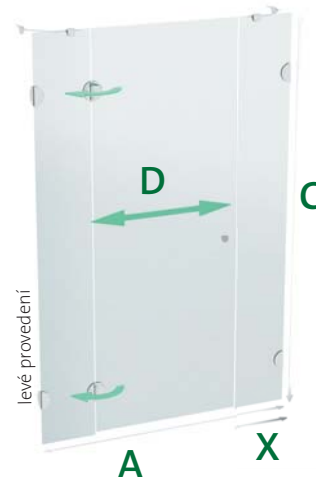

PSDKR 1/120 S

| | |
|------------------------------|--------|
| tolerance montážního rozměru | + 3 mm |
| | - 3 mm |

levé provedení

čiré sklo

PSDKR 1/120 S L 13.990,- Kč

X 25 cm, A 120 cm, C 187 cm, D šířka vstupu 68 cm