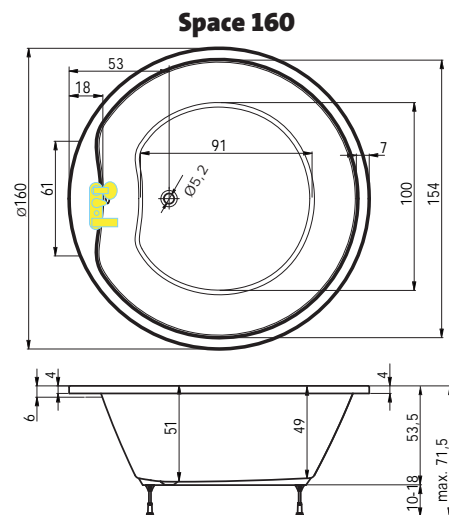

SPACE

Ø 160 x 51 cm, 460 l
Ø 175 x 51 cm, 560 l

	Space 160	Space 175
bílá	26.480,-	31.130,-

Doplňky	str.	cena
Předpadový komplet 70cm 40	1.280,-