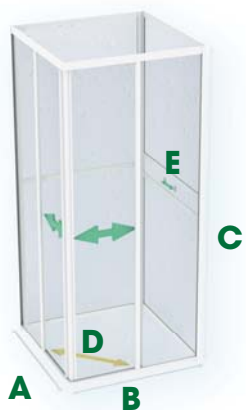

SBOXRH

	barva	pearl
SBOXRH 2/80	bílá	14.735,- Kč
A 80 cm, B 80 cm, C 185 cm, D šířka vstupu 47 cm E 15 cm (otvory pro vodovodní baterie - rozteč)		
SBOXRH 2/90	bílá	15.945,- Kč
A 90 cm, B 90 cm, C 185 cm, D šířka vstupu 52 cm E 15 cm (otvory pro vodovodní baterie - rozteč)		

Vaničky	str.	cena
80 x 80 Ikaría	89	v ceně superline
90 x 90 Kea	89	v ceně superline
Krycí panel		v ceně

SBOXKH

	barva	pearl
SBOXKH 2/80	bílá	15.830,- Kč
A 80 cm, B 80 cm, C 185 cm, D šířka vstupu 47 cm E 15 cm (otvory pro vodovodní baterie - rozteč)		
SBOXKH 2/90	bílá	16.175,- Kč
A 90 cm, B 90 cm, C 185 cm, D šířka vstupu 63 cm E 15 cm (otvory pro vodovodní baterie - rozteč)		

Vaničky	str.	cena
80 x 80 Gomera	89	v ceně superline
90 x 90 Flores	91	v ceně superline
Krycí panel		v ceně

VZKR 1/80

Vany	str.	cena
Alea	27	6.820,-
Alea-s	27	6.820,-
Barbados	29	10.060,-
Canaria	87	7.550,- superline
Columba 180, 190	24	od 10.230,-
Dorado	32	od 11.030,-
Elba	86	7.550,- superline
Fenix	21	od 9.430,-
Ibiza	86	7.050,- superline
Klasik 120	26	6.020,-
Klasik 150, 160, 170	85	od 5.940,- superline
Klasik 180, 180C	26,27	9.430,-
Medea 150 - 170	31	od 10.680,-
Orient	29	10.060,-
Porta	15	od 8.640,-
Tenerife	28	9.390,-
Titan	17	od 9.830,-
Trend	22	od 8.060,-
Tuba	18	od 8.060,-
Vela	25	8.060,-
Spinell Mono	32	15.120,-
Doplňky		
PSV 135	52	520,-

	pearl	čiré sklo	chinchilla
VZKR 1/80	3.220,- Kč	3.475,- Kč	4.150,- Kč
WATER OFF!	-	3.580,- Kč	4.275,- Kč
A 80 cm, B 74,5 cm, C 135 cm			

VZKR 3/110

	pearl	čiré sklo
VZKR 3/110	5.450,- Kč	6.060,- Kč
WATER OFF!	-	6.240,- Kč
A 41 cm, B 38 cm, C 32 cm, D 135 cm, E 110 cm