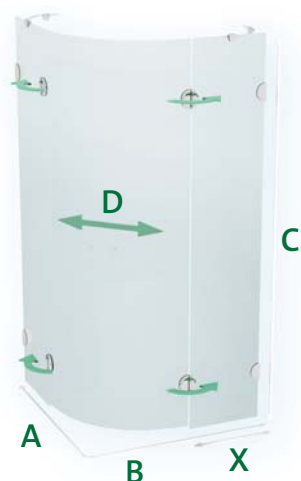

čiré sklo

PSKKH 2/80 S R 50	20.820,- Kč
X 29 cm, A 80 cm, B 80 cm, C 187 cm, D šířka vstupu 68 cm	
PSKKH 2/80 S R 55	20.820,- Kč
X 23 cm, A 80 cm, B 80 cm, C 187 cm, D šířka vstupu 72 cm	
PSKKH 2/90 S R 50	21.170,- Kč
PSKKH 2/90 S R 50 LINE	22.320,- Kč
X 39 cm, A 90 cm, B 90 cm, C 187 cm, D šířka vstupu 68 cm	
PSKKH 2/90 S R 55	21.170,- Kč
X 33 cm, A 90 cm, B 90 cm, C 187 cm, D šířka vstupu 72 cm	
PSKKH 2/100 S R55	21.970,- Kč
X 43 cm, A 100 cm, B 100 cm, C 187 cm, D šířka vstupu 72 cm	

Vaničky	str.	cena
80 x 80 R50 Gomera	89	3.280,- superline
80 x 80 R50 Capella	89	3.280,- superline
80 x 80 R55 Sano 80	43	3.920,-
80 x 80 R55 Vesta 80	46	3.920,-
80 x 80 R55 Virgo 80	41	4.230,-
90 x 90 R50 Taurus	88	3.480,- superline
90 x 90 R50 Flores	90	3.480,- superline
90 x 90 R50 Peleus	90	3.480,- superline
90 x 90 R55 Virgo 90	41	4.830,-
90 x 90 R55 Sano 90	43	4.460,-
90 x 90 R55 Vesta 90	46	4.460,-
100 x 100 R55 Vesta 100	46	5.490,-
100 x 100 R55 Virgo 100	41	5.430,-