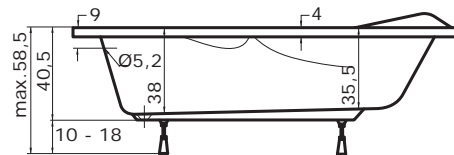

Doplňky	str.	cena
Čelní krycí panel 170x53	39	3.050,-
Boční krycí panel 75x53	39	1.810,-
VZKR 1/70	91	od 2.810,-
NVZKR 2/90 S	62	12.420,-
NVZKR 2/100 S	62	12.420,-
NVZKR 2/115 S	62	12.890,-
PVZKR 2/100 S	57	11.830,-
PVZKK 2/110 S	57	12.420,-
EVZKR 1/70 S	67	6.640,-
EVZKR 1/70 S E	67	6.230,-
NSKDVS 1/100-80	63	od 19.450,-
Předpadový komplet 47cm	40	980,-