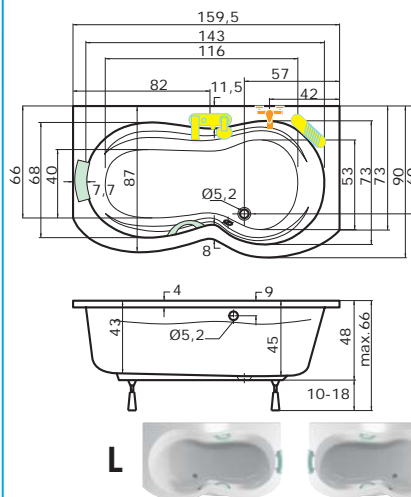

Masážní systém

ECO HYDRO	15.880,-
ECO AIR	15.770,-
ECO HYDRO AIR	22.580,-
BASIC	22.380,-
EASY	29.390,-
WINDY	25.960,-
DUO PNEU	36.090,-
DUO	44.920,-
DUO LIGHT	48.550,-

cena masážního systému zahrnuje: vanu, systém, předodpadový komplet, samonosný rám