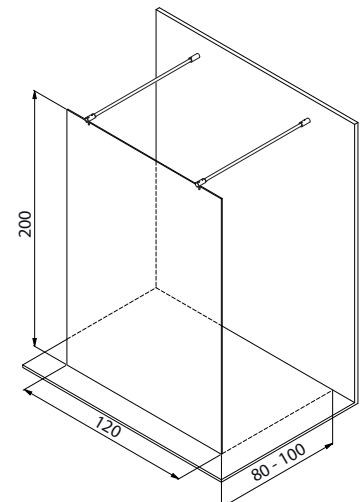

Doplňky:

Vzpěrná tyč 1000mm stěna-sklo
1 ks..... 1.630,- Kč