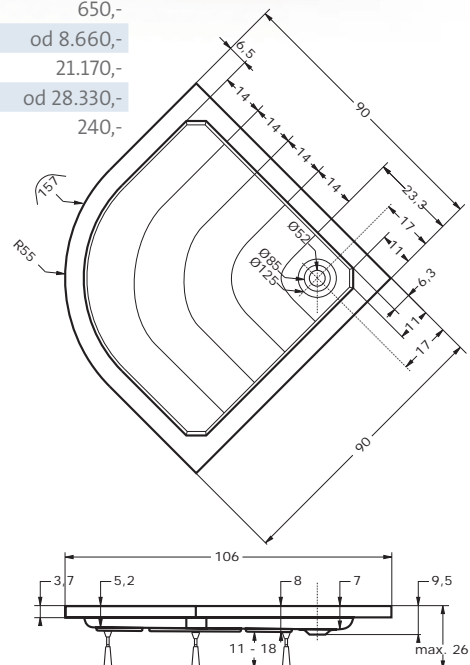

SANO 90

90 x 90 x 6 cm

| | |
|-------|---------|
| bílá | 4.460,- |
| barva | 5.330,- |

| Doplňky | str. | cena |
|------------------|------|-------------|
| Kovové nožičky | 39 | 1.290,- |
| Plastové nožičky | 39 | 650,- |
| SKKH 2/90 R55 | 48 | od 8.660,- |
| PSKKH 2/90 R55 S | 53 | 21.170,- |
| NSKKH 2/90 R55 S | 59 | od 28.330,- |
| SIFON T50 | 39 | 240,- |