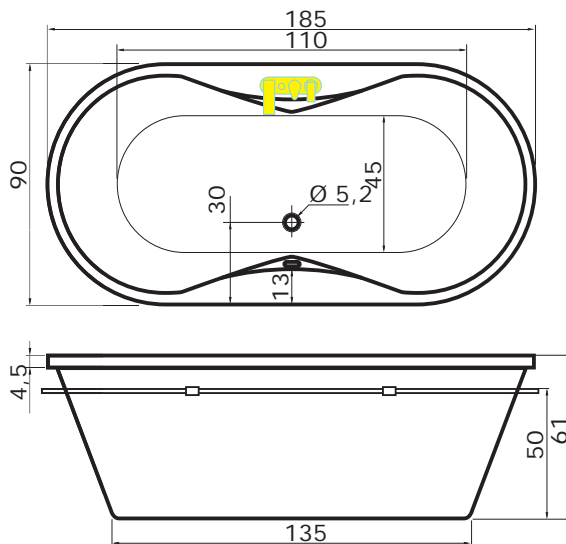

CONSTANTA

185 x 90 x 45 cm, 250 l

	bílá
se zábradlím	51.890,-
bez zábradlí	42.690,-

Masážní systém

nelze osadit