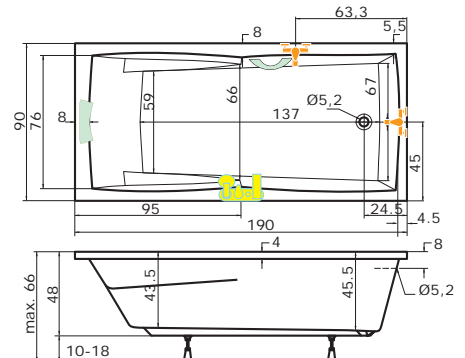

Columba 190x90