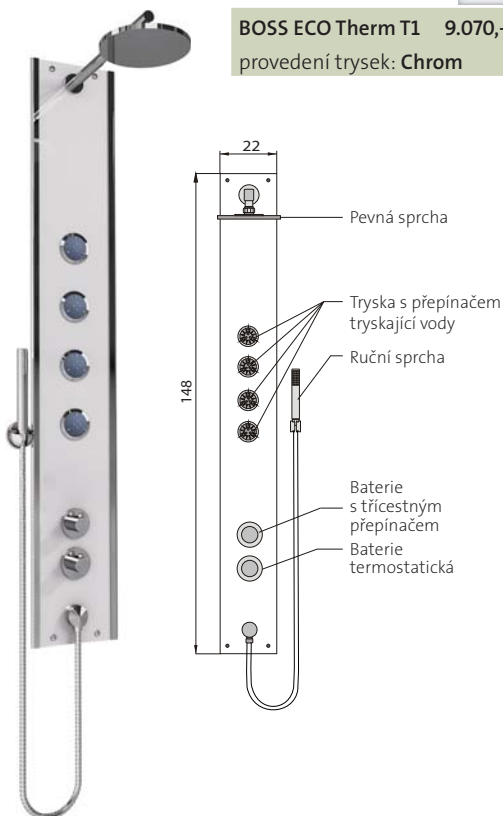

BOSS ECO Therm T2 superline

148 x 22 cm
rohový sprchový panel

bílá

barva panelu

BOSS ECO Therm T2 9.070,- Kč
provedení trysek: Chrom