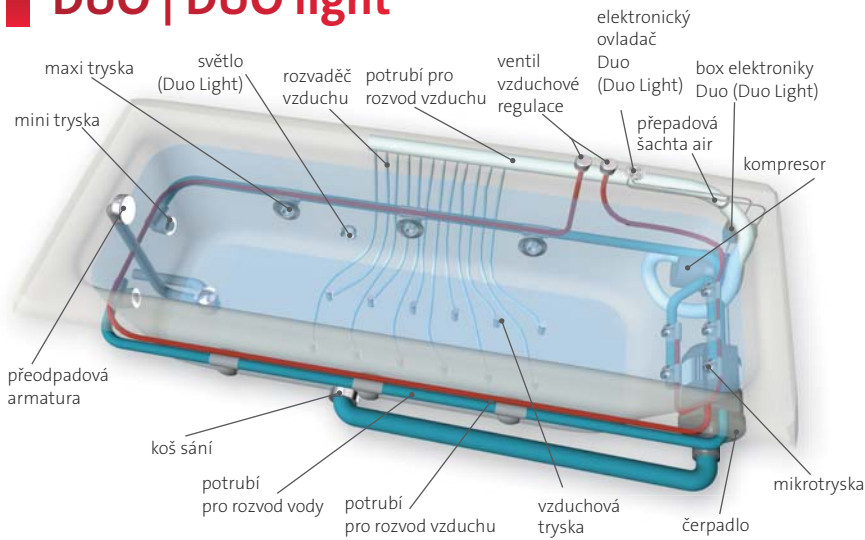

Doplňková výbava

DUO Pneu

Osazení

Standardní výbava

Doplňková výbava

DUO | DUO light

Osazení

Standardní výbava

Doplňková výbava

Excellent DUO

Osazení

Standardní výbava

Doplňková výbava

Hydromasáže - doplňkové systémy

Světlo

Do pneumaticky a elektronicky ovládaných systémů lze nabídnout diodové světlo. Světlo je možno instalovat samostatně nebo s hydromasážními systémy. U systému Excellent Duo a Duo Light jsou světla součástí systému.