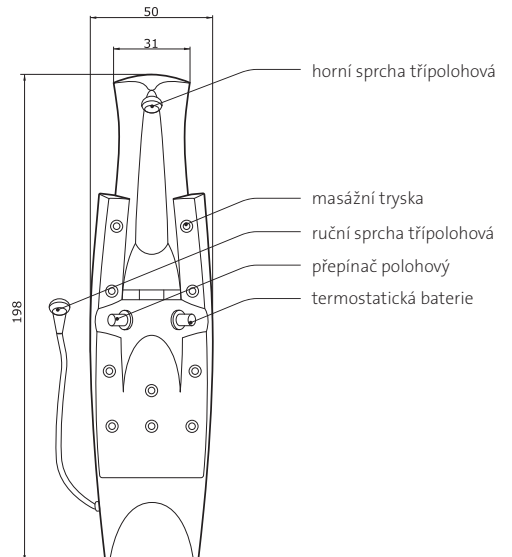

ATHOS 14.480,- Kč
provedení trysek: Chrom

AMMAN

137 x 24 x 11 cm
nástený sprchový panel

superline

barva panelu

AMMAN 11.970,- Kč
provedení trysek: Chrom

OVAL

140 x 45 x 12 cm
nástený sprchový panel s pákovou baterií