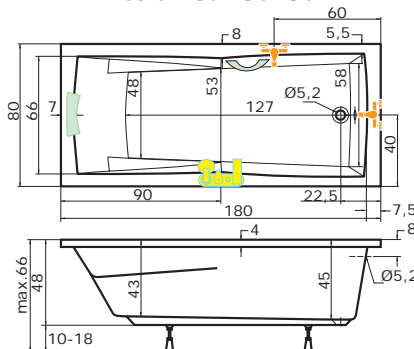

Columba 180x80