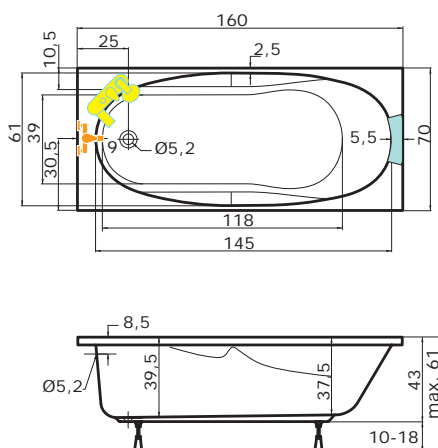

Masážní systém

ECO HYDRO	14.410,-
ECO AIR	14.890,-
ECO HYDRO AIR	20.960,-
BASIC	20.630,-
EASY	28.310,-
WINDY	24.750,-
DUO PNEU	35.340,-
DUO	44.130,-
DUO LIGHT	47.760,-

cena masážního systému zahrnuje: vanu, systém, předpadový komplet, samonosný rám