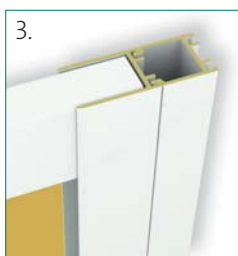

BSVP

barva	pearl	čiré sklo	chinchilla	
BSVP 70	bílá	2.090,- Kč	2.535,- Kč	2.785,- Kč
WATER OFF!	bílá	-	2.610,- Kč	2.870,- Kč
A 73 cm, C 185 cm				
BSVP 73	bílá	2.170,- Kč	2.650,- Kč	2.865,- Kč
WATER OFF!	bílá	-	2.730,- Kč	2.950,- Kč
A 75 cm, C 185 cm				
BSVP 75	bílá	2.170,- Kč	2.650,- Kč	2.865,- Kč
WATER OFF!	bílá	-	2.730,- Kč	2.950,- Kč
A 80 cm, C 185 cm				
BSVP 80	bílá	2.280,- Kč	2.730,- Kč	2.910,- Kč
WATER OFF!	bílá	-	2.810,- Kč	2.995,- Kč
A 90 cm, C 185 cm				
BSVP 90	bílá	2.445,- Kč	2.880,- Kč	3.130,- Kč
WATER OFF!	bílá	-	2.965,- Kč	3.225,- Kč
A 90 cm, C 185 cm				

tolerance montážního rozměru $\begin{matrix} +4 \text{ mm} \\ -6 \text{ mm} \end{matrix}$

Vany	str.	cena
Alea	27	6.820,-
Alea-s	27	6.820,-
Asuán	86	6.540,- superline
Canaria	87	7.550,- superline
Columba	24	od 8.470,-
Elba	86	7.550,- superline
Fenix	21	od 9.430,-
Ibiza	86	7.050,- superline
Klasik 120	26	6.020,-
Klasik 150, 160, 170	85	od 5.940,- superline
Klasik 180	26	9.430,-
Malorca	86	8.060,- superline
Orient	29	10.060,-
Porta	15	od 8.640,-
Tenerife	28	9.390,-
Titan	17	od 9.830,-
Trend	22	od 8.060,-
Vela	25	8.060,-
Spinell Mono	32	15.120,-
Doplňky		
prodl. sada PSV 135	52	520,-

VZP