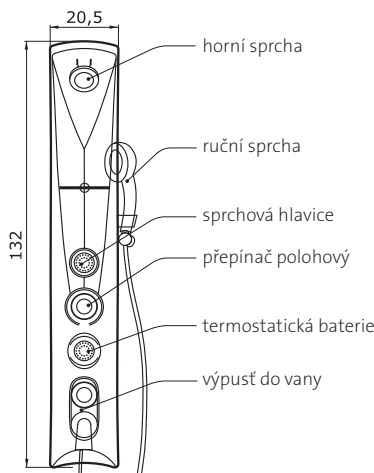

ANDROS

(135 x 20 cm)

nástěnný nebo rohový sprchový panel

barva panelu bílá metal

ANDROS 19.620,- Kč 21.310,- Kč

provedení trysek: Chrom

HIOS

(160 x 20 cm)