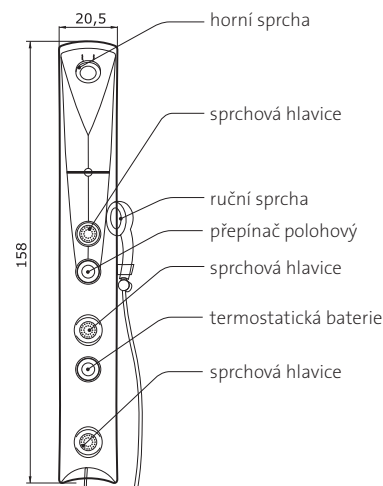

barva panelu bílá metal

HIOS 18.530,- Kč 20.510,- Kč

provedení trysek: Chrom