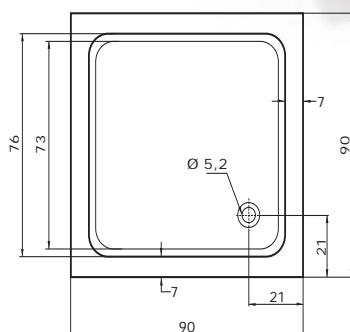

KEA

90 x 90 x 8 cm

superline

bílá	3.480,-
barva	5.330,-

Krycí panel