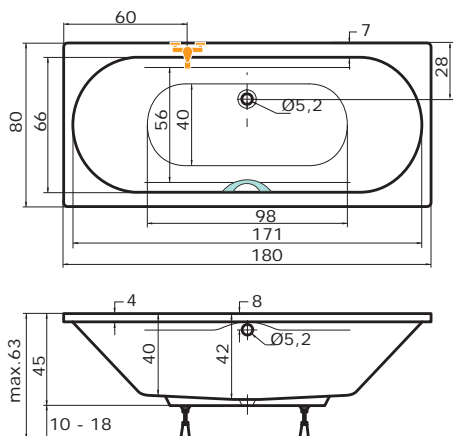

cena masážního systému zahrnuje: vanu, systém, předpadový komplet, samonosný rám

BARBADOS

180 x 80 x 42 cm, 180 l

| | |
|-------|----------|
| bílá | 10.060,- |
| barva | 12.070,- |

| Doplňky | str. | cena |
|--------------------------|------|-------------|
| Čelní krycí panel 180x58 | 39 | 3.050,- |
| Boční krycí panel 80x58 | 39 | 1.810,- |
| Podhlavník Standard | 40 | 1.590,- |
| Madlo Elegance 185 | 40 | 690,- |
| VZKR 1/80 | 50 | od 3.220,- |
| VZKR 2/90 | 91 | od 4.020,- |
| VZKR 3/110 | 50 | od 6.410,- |
| BSVP 80 | 52 | od 2.280,- |
| VZP 2/180 | 52 | od 7.850,- |
| PVZKR 1/80 S | 56 | 7.360,- |
| PVZKR 2/100 S | 57 | 11.830,- |
| PVZKR 2/110 S | 57 | 12.420,- |
| EVZKR 1/80 S | 67 | 6.830,- |
| EVZKR 1/80 S E | 67 | 6.420,- |
| NSKDVŠ 1/100-80 | 63 | od 19.450,- |
| Předpadový komplet | 40 | 980,- |