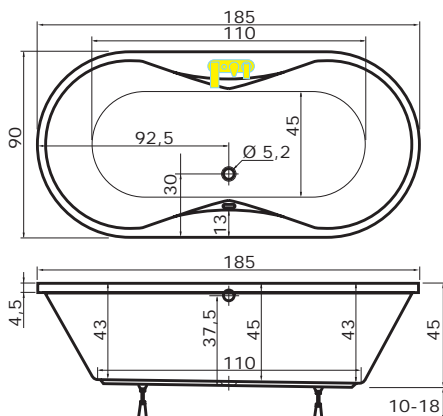

cena masážního systému zahrnuje: vanu, systém, předpadový komplet, samonosný rám

MALAGA

185 x 90 x 45 cm, 250 l

| | |
|------|----------|
| bílá | 18.530,- |
|------|----------|

| Doplňky | str. | cena |
|--------------------|------|-------|
| Předpadový komplet | 40 | 980,- |