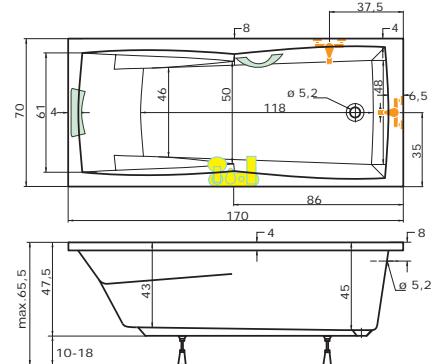

Columba 170x70