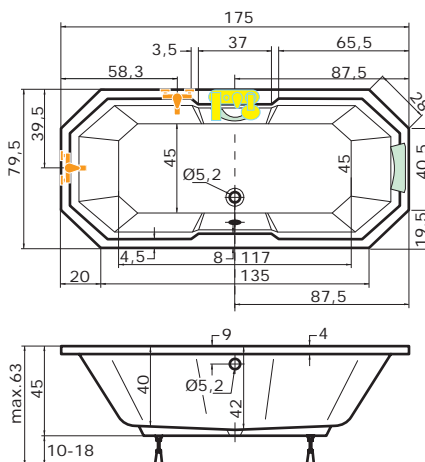

Masážní systém

ECO HYDRO	15.120,-
ECO AIR	15.490,-
ECO HYDRO AIR	22.040,-
BASIC	21.660,-
EASY	29.120,-
WINDY	25.710,-
DUO PNEU	35.960,-
DUO	44.950,-
DUO LIGHT	48.580,-

cena masážního systému zahrnuje: vanu, systém, předpadový komplet, samonosný rám