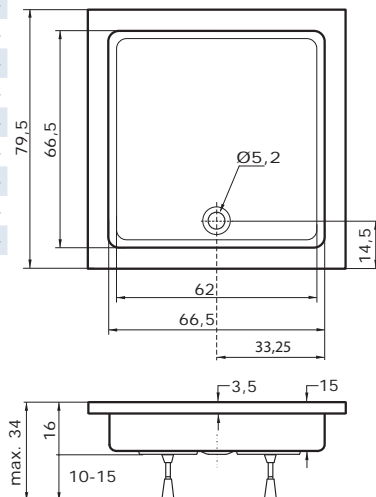

Doplňky	str.	cena
Kovové nožičky.	39	1.290,-
Plastové nožičky	39	650,-
SKRH 2/80	48	od 6.920,-
BSSP 80	49	od 2.420,-
SDK 80	48	od 4.965,-
SDKR 1/80	49	od 3.630,-
SD 2/80	50	od 5.490,-
PSKRH 2/80 S	53	18.530,-
ESDKR 1/80 S	66	10.640,-
ESDKR 1/80 S E	66	9.960,-
SIFON T50	39	240,-