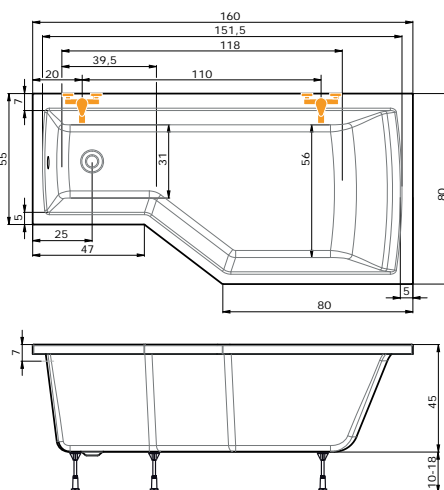

Tuba 160x80