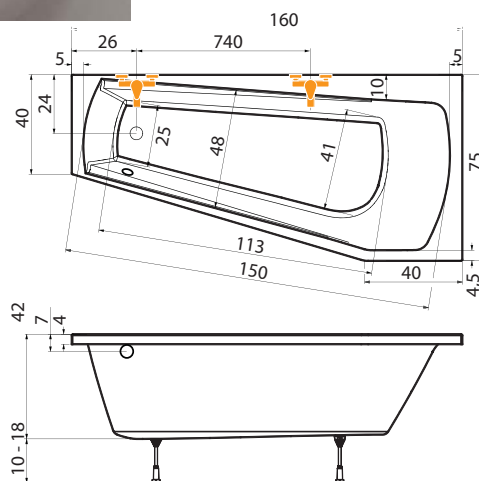

HARMONY

160 x 75 x 42 cm, 100 l

bílá	8.560,-
barva	10.280,-

levé provedení

Doplňky	str.	cena
NVZKR 2/90	62	12.420,-
Předpadový komplet	40	980,-

Masážní systém

ECO HYDRO	14.710,-
ECO AIR	15.060,-
ECO HYDRO AIR	21.170,-
BASIC	20.690,-
EASY	28.430,-
WINDY	25.050,-

cena masážního systému zahrnuje: vanu, systém, předpadový komplet, samonosný rám

TENERIFE

170 x 80 x 43 cm, 160 l

bílá	9.390,-
barva	11.280,-

Doplňky	str.	cena
Čelní krycí panel 170x53	39	3.050,-
Boční krycí panel 80x53	39	1.810,-
VZKR 1/80	50	3.790,-
VZKR 2/90	91	od 4.020,- <i>superline</i>
VZKR 3/110	50	od 6.410,-
PVZKR 1/80 S	56	7.360,-
NVZKR 2/90 S	62	12.420,-
NVZKR 2/100 S	62	12.420,-
NVZKR 2/115 S	62	12.890,-
PVZKR 2/100 S	57	11.830,-
PVZKR 2/110 S	57	12.420,-
EVZKR 1/80 S	67	6.830,-
EVZKR 1/80 S E	67	6.420,-
NSKDV5 1/100-80	63	od 19.450,-
Podhlavník zkosený	40	1.590,-
Madlo Elegance 185	40	690,-
Předpadový komplet	40	980,-

Masážní systém

ECO HYDRO	14.940,-
ECO AIR	15.280,-
ECO HYDRO AIR	21.880,-
BASIC	21.620,-
EASY	29.080,-
WINDY	25.650,-
DUO PNEU	35.790,-
DUO	44.760,-
DUO LIGHT	48.390,-

cena masážního systému zahrnuje: vanu, systém, předpadový komplet, samonosný rám

MADEIRA

175 x 80 x 42 cm, 165 l

bílá	9.760,-
barva	11.710,-

Doplňky	str.	cena
Madlo Elegance 185	40	690,-
Podhlavník zkosený	40	1.590,-
Předpadový komplet	40	980,-

Masážní systém

ECO HYDRO	15.120,-
ECO AIR	15.490,-
ECO HYDRO AIR	22.040,-
BASIC	21.660,-
EASY	29.120,-
WINDY	25.710,-
DUO PNEU	35.960,-
DUO	44.950,-
DUO LIGHT	48.580,-

cena masážního systému zahrnuje: vanu, systém, předpadový komplet, samonosný rám