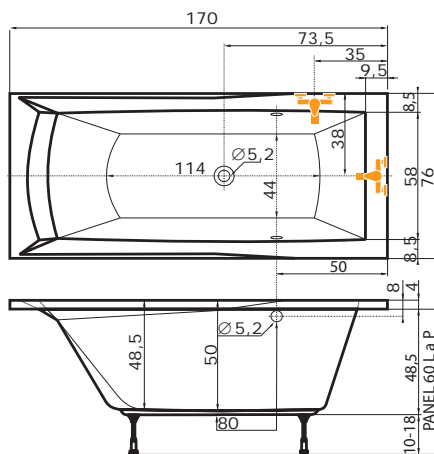

cena masážního systému zahrnuje: vanu, systém, předpadový komplet, samonosný rám

Porta 170 levé provedení

Porta 160

Porta 170

Porta 180

NERA 160, 170 L, P

160 x 100 x 51 cm, 263 l
170 x 100 x 50 cm, 297 l

| | Nera 160 | Nera 170 |
|------|----------|----------|
| bílá | 11.380,- | 12.090,- |