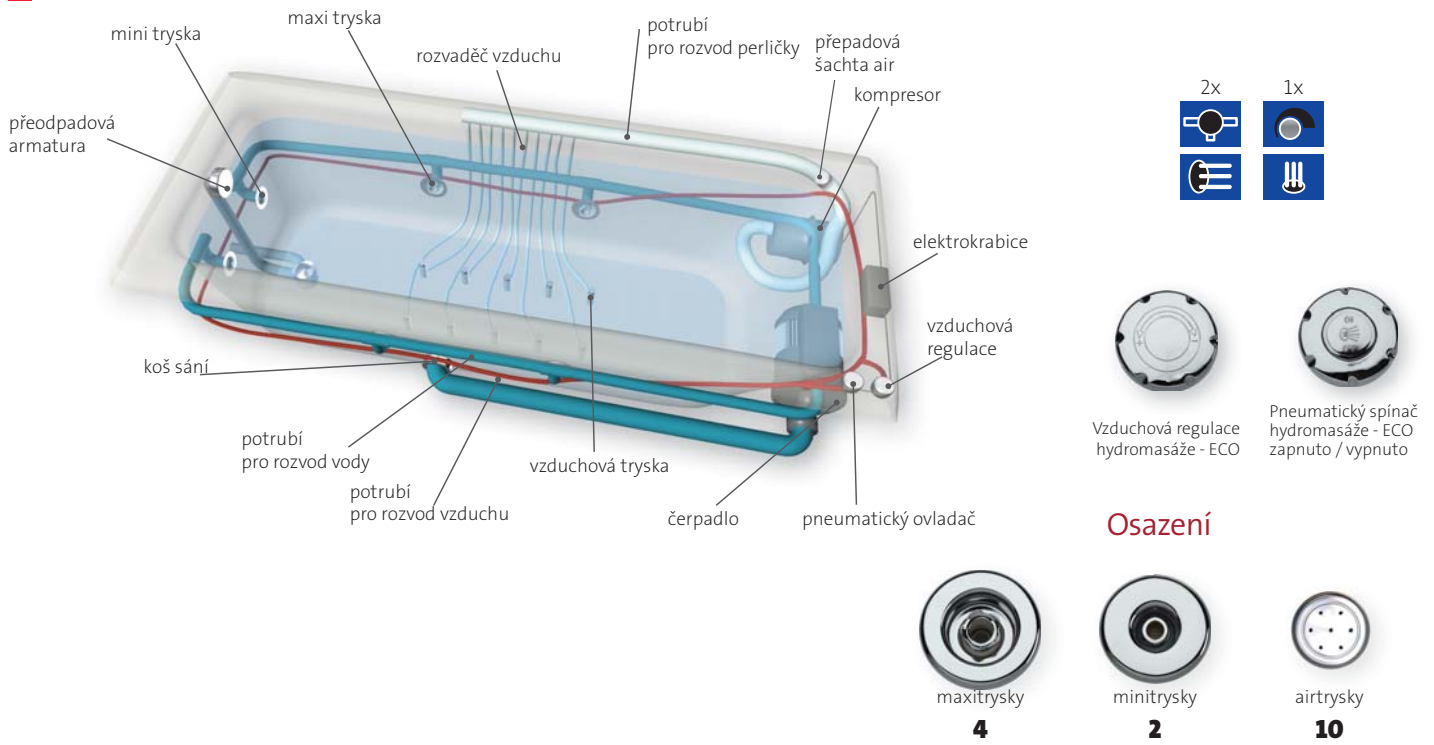

ECO hydro

Osazení

ECO air

ECO hydroair

ECO hydromasážní systémy - přehled

| ECO HYDRO | ECO AIR | ECO HYDROAIR |
|---------------------|---------------------|--------------------------|
| Pneumatický ovladač | Pneumatický ovladač | Pneumatický ovladač - 2x |
| Vzduchová regulace | - | Vzduchová regulace |
| Čerpadlo | - | Čerpadlo |
| - | Kompresor | Kompresor |
| MAXI tryska - 4 x | - | MAXI tryska - 4 x |
| MINI tryska - 2 x | - | MINI tryska - 2 x |
| - | AIR tryska - 10 x | AIR tryska - 10 x |