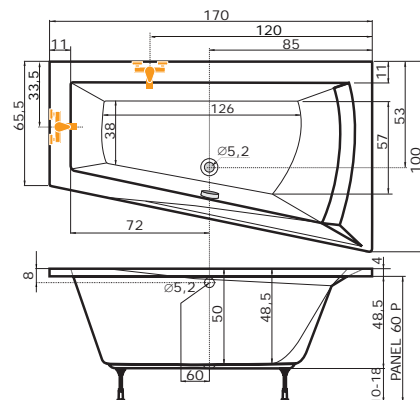

NERA 160, 170 L, P

160 x 100 x 51 cm, 263 l
170 x 100 x 50 cm, 297 l

	Nera 160	Nera 170
bílá	11.380,-	12.090,-

Masážní systém	Nera 160	Nera 170
ECO HYDRO STL	20.920,-	22.030,-
ECO AIR STL	25.040,-	26.280,-
ECO HYDRO AIR STL	30.510,-	31.810,-
BASIC STL	34.190,-	34.620,-
EASY STL	45.740,-	46.160,-
WINDY STL	30.440,-	31.970,-
DUO PNEU STL	45.990,-	46.410,-
DUO STL	61.060,-	61.480,-
DUO LIGHT STL	65.360,-	65.780,-
EXCELLENT DUO STL	99.930,-	100.340,-

cena masážního systému zahrnuje: vanu, systém, předpadový komplet, samonosný rám

Doplňky	str.	cena
NVZKR 2/100 S	62	12.420,-
Krycí panel	39	5.580,-
Předpadový komplet (70 cm)	40	1.230,-

GALIA

175 x 135 x 50 cm, 417 l

bílá
17.640,-

Doplňky	str.	cena
NVZKR 2/100 S	62	12.420,-
Krycí panel	39	5.580,-
Předpadový komplet (70 cm)	40	1.230,-

Masážní systém	Porta 160
ECO HYDRO STL	26.990,-
ECO AIR STL	31.690,-
ECO HYDRO AIR STL	37.790,-
BASIC STL	37.340,-
EASY STL	48.890,-
WINDY STL	34.890,-
DUO PNEU STL	49.140,-
DUO STL	64.190,-
DUO LIGHT STL	68.510,-
EXCELLENT DUO STL	103.070,-

cena masážního systému zahrnuje: vanu, systém, předpadový komplet, samonosný rám