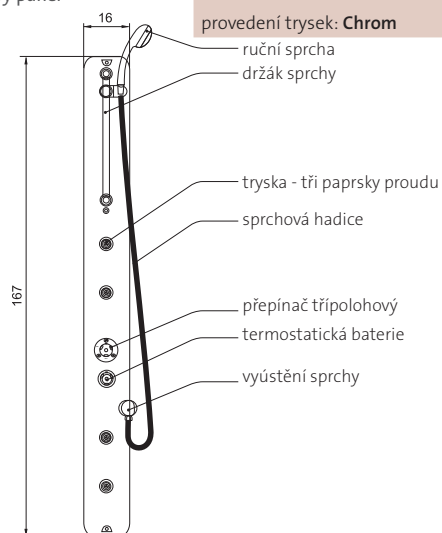

barva panelu → bílá

PAROS ECO THERM 5.990,- Kč

provedení trysek: Chrom