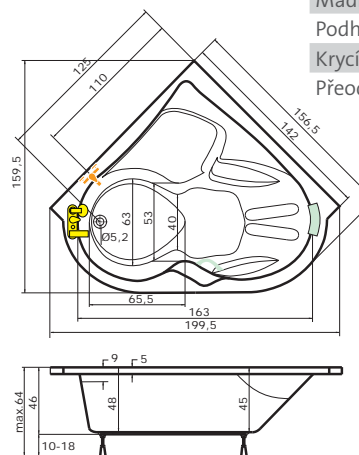

Masážní systém	cena
BASIC	37.080,-
EASY	47.790,-
DUO PNEU	61.710,-
DUO	71.750,-
DUO LIGHT	75.380,-
EXCELLENT DUO	112.890,-

cena masážního systému zahrnuje:
vanu, systém, předpadový
komplet, samonosný rám

Doplňky	str.	cena
Madlo	40	v ceně
Podhlavník Standard	40	v ceně
Krycí panel	38	5.580,-
Předpadový komplet	40	v ceně