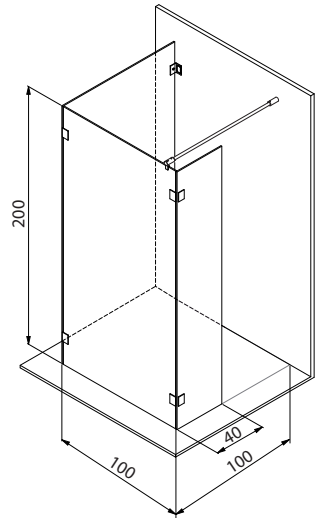

Doplňky:

Vzpěrná tyč 1000mm stěna-sklo
1 ks..... 1.630,- Kč