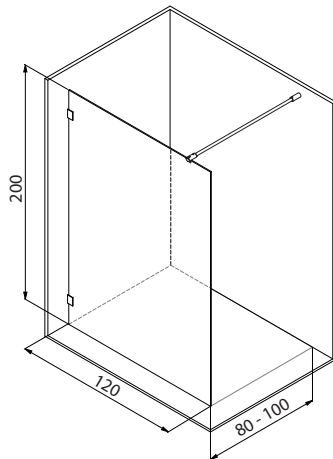

Doplňky:

Vzpěrná tyč 1000mm stěna-sklo
1 ks..... 1.630,- Kč