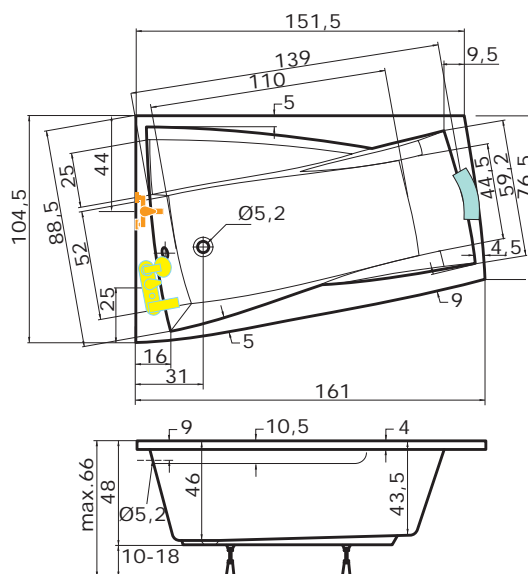

ARA L, P

160 x 105 x 46 cm, 190 l

bílá	11.870,-
barva	14.240,-

Doplňky	str.	cena
Krycí panel L, P	38	5.230,-
Podhlavník zkosný	40	1.590,-
Madlo Elegance 185	40	690,-
Předpadový komplet (47 cm)	40	980,-

Masážní systém	cena
ECO HYDRO	17.430,-
ECO AIR	19.730,-
ECO HYDRO AIR	24.790,-
BASIC	22.240,-
EASY	30.990,-
WINDY	27.790,-
DUO PNEU	36.290,-
DUO	45.640,-
DUO LIGHT	49.270,-

cena masážního systému zahrnuje: vanu, systém, předpadový komplet, samonosný rám

KLASIK 120

120 x 70 x 38 cm, 85 l

bílá	6.020,-
barva	7.220,-

Doplňky	str.	cena
Čelní krycí panel	39	3.050,-
Boční krycí panel	39	1.810,-
Podhlavník zkosný	40	1.590,-
Madlo Elegance 185	40	690,-
VZKR 1/70	91	od 2.810,- ^{superline}
VZKR 2/90	91	od 4.020,- ^{superline}
VZKR 3/110	50	od 6.410,-
BSVP 70	52	od 2.090,-
VZP 2/120	52	od 6.680,-
PVZKR 2/100 S	56	11.830,-
PVZKR 2/110 S	57	12.420,-
EVZKR 1/70 S	67	6.640,-
EVZKR 1/70 S E	67	6.230,-
NSKDVS 1/100-80	63	od 19.450,-
Předpadový komplet	40	980,-

Masážní systém	cena
ECO HYDRO	13.020,-
ECO AIR	13.340,-
ECO HYDRO AIR	20.260,-
BASIC	19.490,-
EASY	27.140,-
WINDY	22.020,-

cena masážního systému zahrnuje: vanu, systém, předpadový komplet, samonosný rám

KLASIK 180

180 x 80 x 41 cm, 171 l

bílá	9.430,-
barva	11.310,-

Doplňky	str.	cena
Čelní krycí panel 180x58	39	3.050,-
Boční krycí panel 80x58	39	1.810,-
Podhlavník Standard	40	1.590,-
Madlo Elegance 185	40	690,-
VZKR 1/80	50	od 3.220,-
VZKR 2/90	91	od 4.020,- ^{superline}
VZKR 3/110	50	od 6.410,-
BSVP 80	52	od 2.280,-
VZP 2/180	52	od 7.850,-
PVZKR 1/80 S	56	7.360,-
PVZKR 2/100 S	57	11.830,-
PVZKR 2/110 S	57	12.420,-
EVZKR 1/80 S	67	6.830,-
EVZKR 1/80 S E	67	6.420,-
NSKDVS 1/100-80	63	od 19.450,-
Předpadový komplet	40	980,-