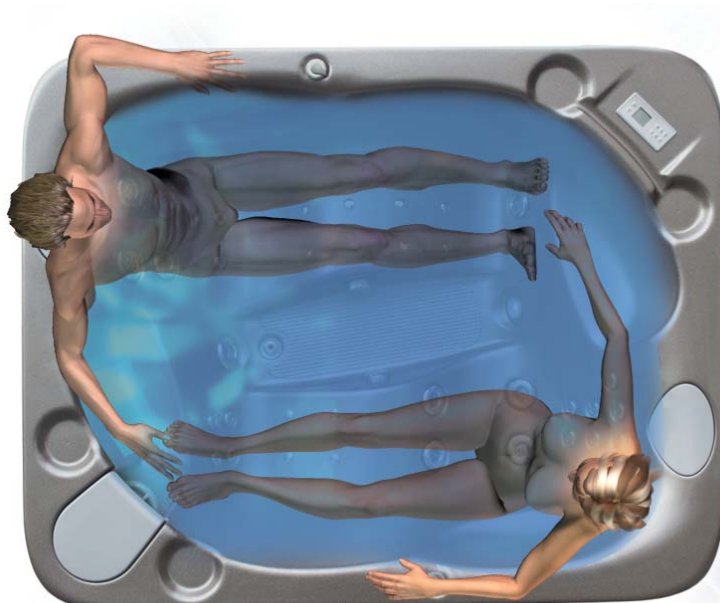

MALDEN handy

142.560,-

Systém HANDY

tlačítko PNEU HYDRO	tlačítko PNEU AIR (doplňěk)	tlačítko PNEU LIGHT (doplňěk)

Počet trysek CELKEM/HYDRO/AIR	16 / 16 / 0
Regulace vzduchu	2
Podhlavník	2
Chromoterapie	ne
Světlo	ne (doplňěk)
Termokryt	hnědý
Kabinet - plastový	hnědý
Ochranné dno-zábrana	ano
Elektronické ovládání	ne
Pneumatické ovládání	ano
Masážní čerpadlo	1,5 kW
Filtrační čerpadlo	0,37 kW
Vzduchové dmychadlo	ne
Kartušová filtrace	ano
Ozonizace	ne (doplňěk)
Průtokové topení 2 kW	230 V
Průtokové topení 6kW	400 V - za příplatek
Ohřev s využitím HDO	doplňěk
Audiosystém	ne
Ventil pro vypouštění	ano
Doprava a montáž	v ceně

barva: latte