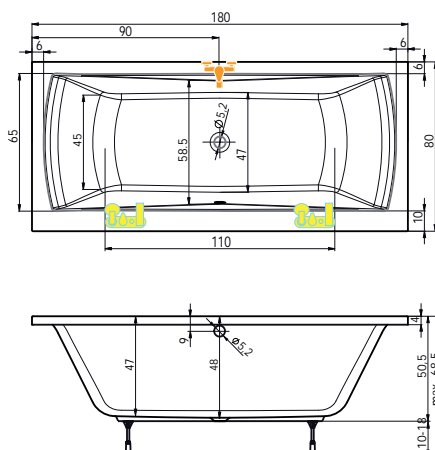

cena masážního systému zahrnuje: vanu, systém, předpadový komplet, samonosný rám

Titan 170x80

Titan 180x80

Titan 190x90

TUBA

150 x 75 x 45 cm, 200 l
 160 x 80 x 45 cm, 225 l
 170 x 80 x 45 cm, 240 l

| | Tuba 150x75 | Tuba 160x80 | Tuba 170x80 |
|--------------|----------------|-----------------|-----------------|
| bílá | 8.060,- | 8.990,- | 9.390,- |
| barva | 9.670,- | 10.790,- | 11.270,- |