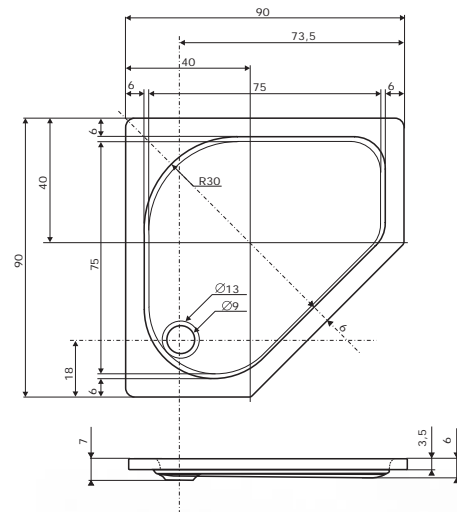

Doplňky	str.	cena
SKPÚ 4/90	49	od 7.190,-
PSKPÚ 1/90	54	15.470,-
NSKPÚ 1/90	60	od 20.050,-
SIFON T90	39	240,-