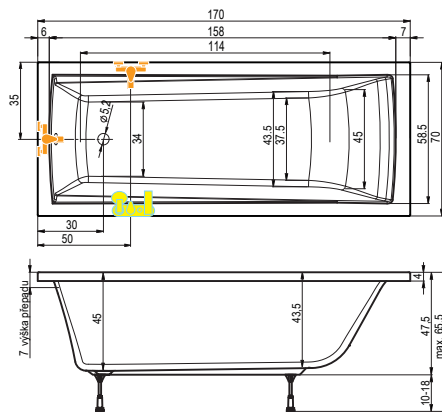

cena masážního systému zahrnuje: vanu, systém, předpádový komplet, samonosný rám

Trend 140x70

Trend Masážní systém
140x70 nelze osadit

Trend 150x70

Trend 160x70

Trend 160x75

Trend 170x70

Trend 170x75