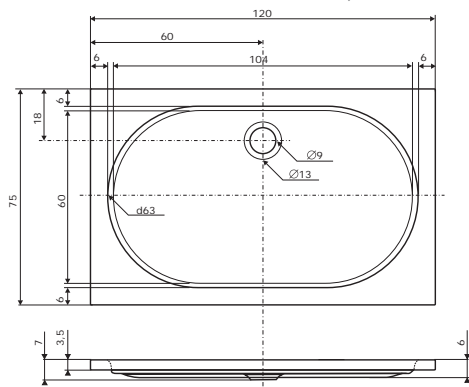

Doplňky	str.	cena
BSSP 75	49	od 2.420,-
SD 2/120	48	od 6.195,-
PBS 75	55	5.990,-
PSDKR 1/120 S	54	13.990,-
NBS 75	61	od 8.050,-
NSDKR 1/120 S	61	od 18.370,-
ESDKR 2/120 S	66	16.020,-
ESDKR 2/120 S E	66	15.620,-
NSSP1	64	10.160,-
SIFON T90	39	240,-