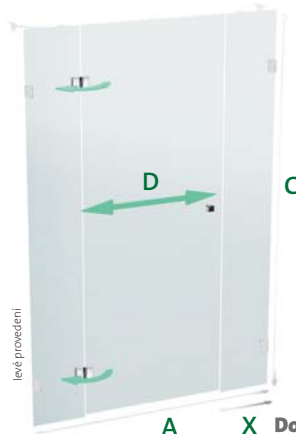

levé provedení

čiré sklo

master carre

čiré sklo

| | | |
|---------------------------------------------------|--------------------|--------------------|
| NSDKR 1/120 L | 19.050,- Kč | 18.370,- Kč |
| X 25 cm, A 120 cm, C 187 cm, D šířka vstupu 68 cm | | |
| NSDKR 1/120 P | 19.050,- Kč | 18.370,- Kč |
| X 25 cm, A 120 cm, C 187 cm, D šířka vstupu 68 cm | | |