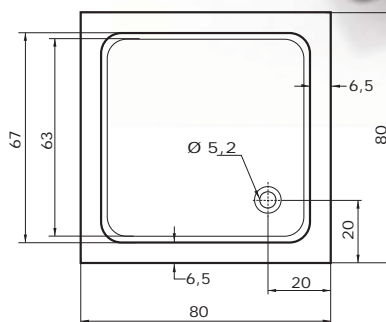

IKARIA

80 x 80 x 8 cm

superline

bílá	3.280,-
barva	4.710,-

Krycí panel