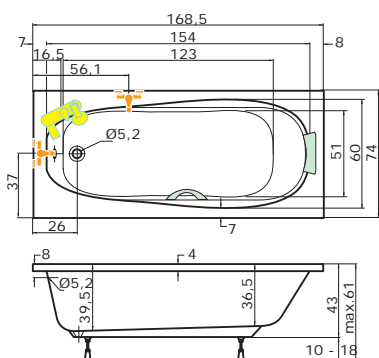

Doplňky	str.	cena
Čelní krycí panel 170x53	39	3.050,-
Čelní krycí panel 75x53	39	1.810,-
Podhlavník zkosený	40	1.590,-
Madlo Elegance 185	40	690,-
BSVP 75	52	od 2.170,-
VZP 2/170	52	od 7.540,-
VZKR 1/70	91	od 2.810,- ^{superline}
VZKR 2/90	91	od 4.020,- ^{superline}
VZKR 3/110	50	od 5.450,-
NVZKR 2/90 S	62	12.420,-
NVZKR 2/100 S	62	12.420,-
NVZKR 2/115 S	62	12.890,-
PVZKR 2/100 S	57	11.830,-
PVZKK 2/110 S	57	12.420,-
EVZKR 1/70 S	67	6.640,-
EVZKR 1/70 S E	67	6.230,-
NSKDVŠ 1/100-80	63	od 19.450,-
Předpadový komplet 47cm	40	980,-

Masážní systém

ECO HYDRO	14.310,-
ECO AIR	14.830,-
ECO HYDRO AIR	21.110,-
BASIC	21.260,-
EASY	28.460,-
WINDY	25.040,-
DUO PNEU	35.090,-
DUO	43.880,-
DUO LIGHT	47.510,-

cena masážního systému zahrnuje: vanu, systém, předpadový komplet, samonosný rám