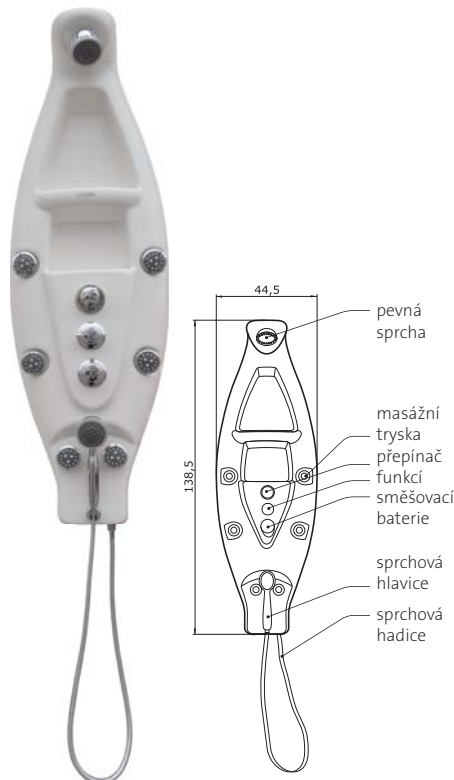

OVAL

140 x 45 x 12 cm
nástený sprchový panel s pákovou baterií

superline

barva panelu

OVAL 6.750,- Kč
provedení trysek: Chrom