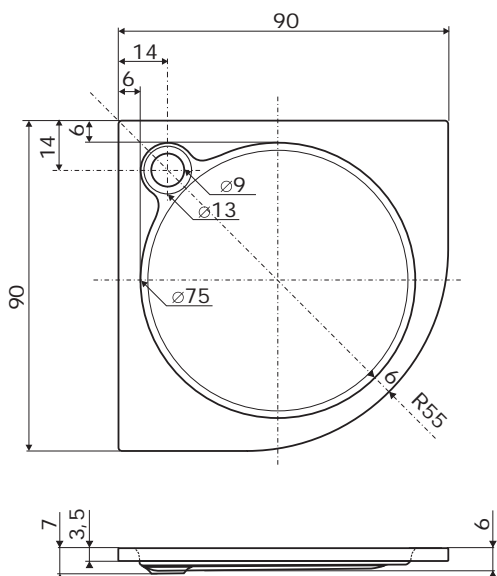

VESTA 90

90 x 90 x 3,5 cm

bílá	4.460,-
barva	5.330,-

Doplňky	str.	cena
SKKH 2/90 R55	48	od 8.660,-
PSKKH 2/90 S R55	53	21.170,-
NSKKH 2/90 S R55	59	od 28.330,-
SIFON T90	39	240,-