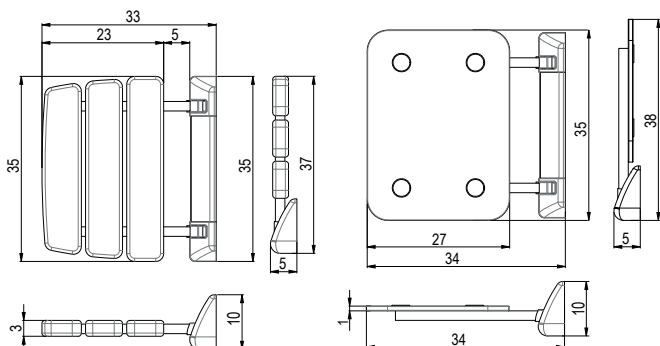

sedátko ECO FASHION

STANDART 35 x 33 x 10 cm
ICE 36 x 37,5 x 10 cm

2.480,-
3.190,-

ECO FASHION ICE

ECO FASHION STANDARD

SKKH

| barva | pearl | čiré sklo | chinchilla |
|--------------------------------------------------|--------------------------------------------------|-------------|-------------|
| SKKH 2/80 R50 | bílá 6.895,- Kč | 8.475,- Kč | 8.630,- Kč |
| WATER OFF! | bílá - | 8.730,- Kč | 8.890,- Kč |
| A 80 cm, B 80 cm, C 185 cm, D šířka vstupu 52 cm | | | |
| SKKH 2/80 R55 | bílá 6.895,- Kč | 8.475,- Kč | 8.630,- Kč |
| WATER OFF! | bílá - | 8.730,- Kč | 8.890,- Kč |
| A 80 cm, B 80 cm, C 185 cm, D šířka vstupu 52 cm | | | |
| SKKH 2/90 R55 | bílá 8.660,- Kč | 10.280,- Kč | 11.080,- Kč |
| WATER OFF! | bílá - | 11.610,- Kč | 12.410,- Kč |
| A 90 cm, B 90 cm, C 185 cm, D šířka vstupu 63 cm | | | |
| POUZE PRO SKKH 2/90 R55 v165 | POZOR! - výška 165 cm, pouze vanička ARGO | | |
| WATER OFF! | bílá - | 11.610,- Kč | 12.410,- Kč |
| A 90 cm, B 90 cm, C 165 cm, D šířka vstupu 63 cm | | | |