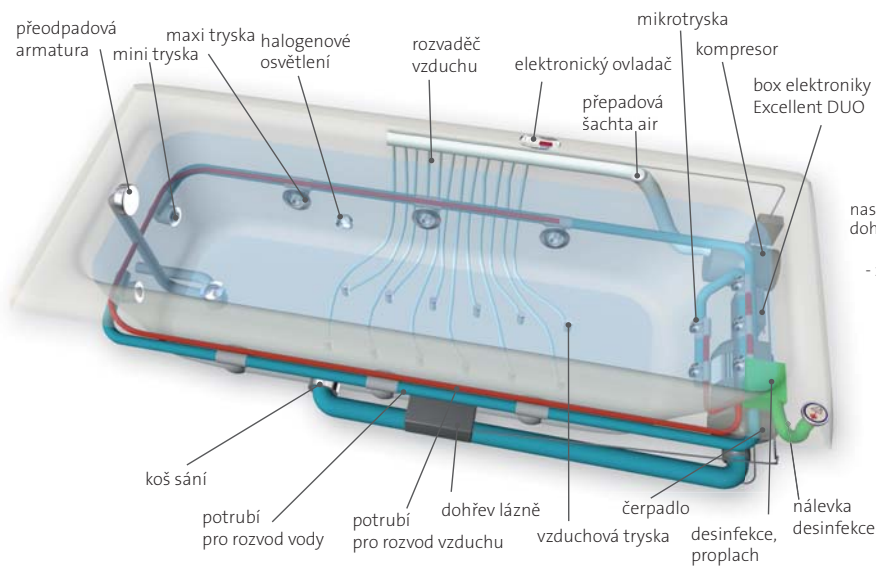

Doplňková výbava

Excellent DUO

Osazení

Standardní výbava

Doplňková výbava

Hydromasáže - doplňkové systémy

Světlo

Do pneumaticky a elektronicky ovládaných systémů lze nabídnout diodové světlo. Světlo je možno instalovat samostatně nebo s hydromasážními systémy. U systému Excellent Duo a Duo Light jsou světla součástí systému.