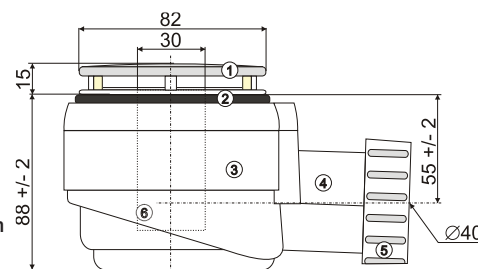

Doplňky ke sprchovým vaničkám

Kovové nožičky

1.290,- Kč

Sifony k vaničkám

T50 240,- Kč

T90 240,- Kč

T50

1. Krytka
2. Těsnění
3. Tělo
4. Vyústění Ø 40mm
5. Příruba
6. Košík - šroubení Ø 47mm