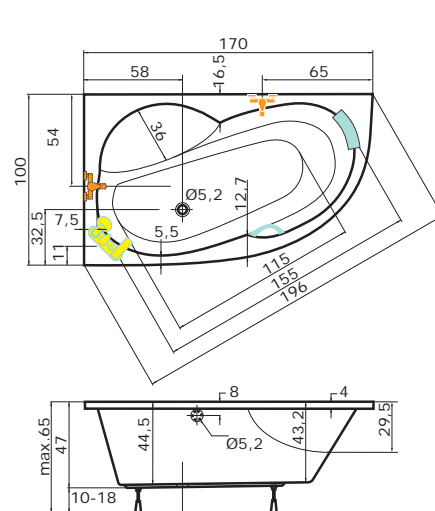

MEDEA 150, 160, 170

150 x 100 x 42 cm, 150 l
160 x 100 x 42 cm, 175 l
170 x 100 x 42 cm, 204 l

	Medea 150	Medea 160	Medea 170
bílá	10.680,-	11.380,-	12.090,-
barva	12.820,-	13.660,-	14.490,-

Doplňky	str.	cena
Krycí panel	38	4.130,-
Podhlavník Standard	40	1.590,-
Madlo Medea	40	590,-
VZKR 1/70	91	od 2.810,- superline
VZKR 1/80	50	od 3.220,-
PVZKR 1/80 S	56	7.360,-
PVZKR 2/100 S	57	11.830,-
PVZK 2/110 S	57	12.420,-
EVZKR 1/80 S	67	6.830,-
EVZKR 1/80 S E	67	6.420,-
Předpadavý komplet (70cm)	40	1.230,-

Masážní systém	Medea 150	Medea 160	Medea 170
ECO HYDRO	15.570,-	16.530,-	17.060,-
ECO AIR	16.660,-	17.410,-	18.030,-
ECO HYDRO AIR	22.480,-	23.590,-	24.190,-
BASIC	21.370,-	22.160,-	22.930,-
EASY	31.090,-	31.990,-	32.690,-
WINDY	26.470,-	27.260,-	28.160,-
DUO PNEU	35.750,-	36.220,-	37.060,-
DUO	44.510,-	45.540,-	46.670,-
DUO LIGHT	48.140,-	49.170,-	50.290,-

cena masážního systému zahrnuje: vanu, systém, předpadavý komplet, samonosný rám

Medea 170

L

P