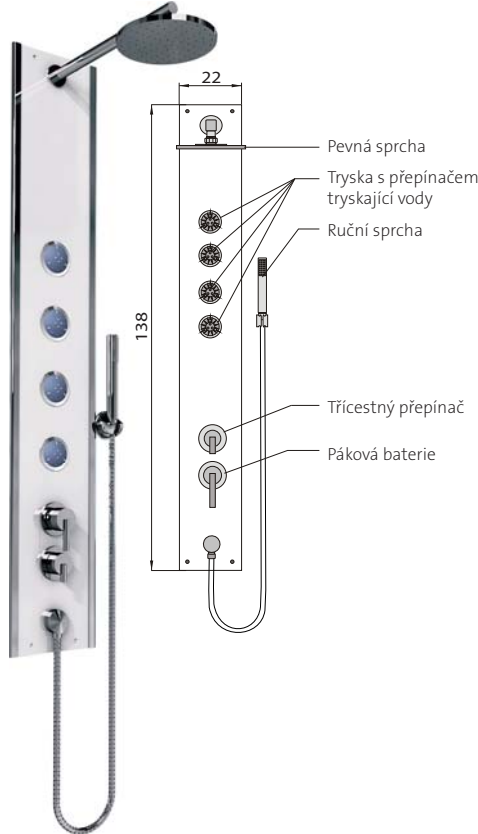

BOSS ECO P2 superline

138 x 22 cm
rohový sprchový panel

bílá

barva panelu

BOSS ECO P2 8.460,- Kč
provedení trysek: Chrom