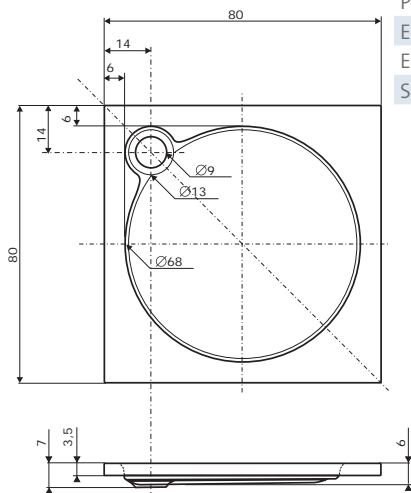

Doplňky	str.	cena
SKRH 2/80	48	od 6.920,-
BSSP 80	49	od 2.420,-
SDK 80	48	od 4.965,-
SDKR 1/80	49	od 3.630,-
SD 2/80	50	od 5.490,-
PSKRH 2/80 S	53	18.530,-
ESDKR 1/80 S	66	10.640,-
ESDKR 1/80 S E	66	9.960,-
SIFON T90	39	240,-