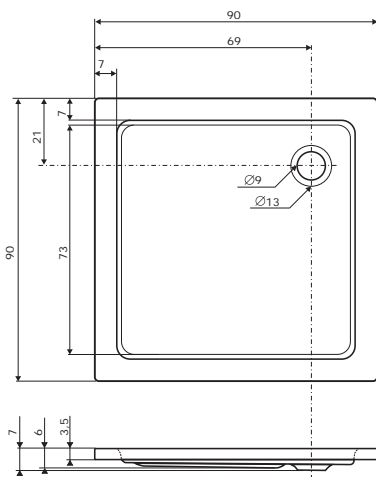

Doplňky	str.	cena
SKRH 2/90	90	od 6.455,- superline
BSSP 90	49	od 2.695,-
SDK 90	48	od 5.055,-
SDKR 1/90	49	od 3.695,-
SD 2/90	50	od 5.940,-
PSKRH 2/90 S	53	18.790,-
PSDKR 1/90 S	55	9.870,-
PBS 1/90 S	55	6.110,-
PSKDS 1/90 S	56	16.330
NSKRH 2/90 S	59	od 25.980,-
NSDKR 1/90 S	60	od 13.380,-
NBS 1/90 S	61	od 8.490,-
NSKDS 1/90 S	62	od 22.370,-
ESDKR 1/90 S	66	11.410,-
ESDKR 1/90 S E	66	10.580,-
SIFON T90	39	240,-