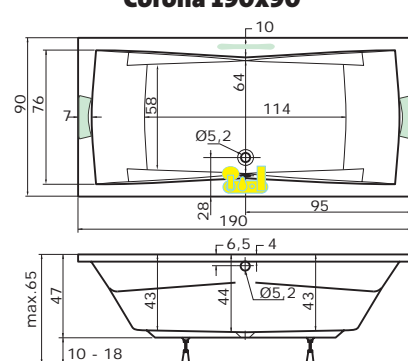

cena masážního systému zahrnuje: vanu, systém, předpadový komplet, samonosný rám

Corona 180x80

Corona 190x80

Corona 190x90

ARA L, P

160 x 105 x 46 cm, 190 l

| | |
|-------|----------|
| bílá | 11.870,- |
| barva | 14.240,- |