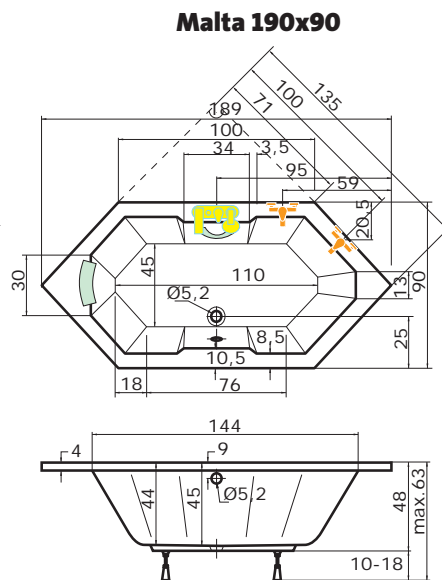

Doplňky	str.	cena
Podhlavník Standard	40	1.590,-
Madlo Elegance 185	40	690,-
Předpadový komplet	40	980,-

Masážní systém	Malta 180x80	Malta 190x90
ECO HYDRO	15.270,-	15.790,-
ECO AIR	15.730,-	16.220,-
ECO HYDRO AIR	22.260,-	22.860,-
BASIC	21.880,-	22.170,-
EASY	29.360,-	29.830,-
WINDY	25.890,-	26.590,-

cena masážního systému zahrnuje: vanu, systém, předpadový komplet, samonosný rám