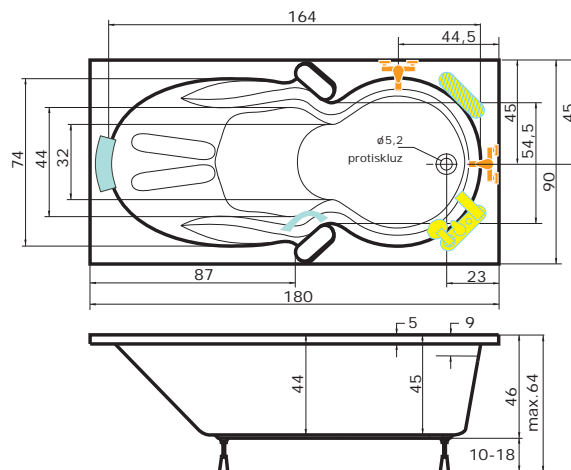

• součást systému • je možno instalovat na přání 1) u systému DUO LIGHT součástí systému 2) chromoterapie nahrazuje standardní halogenové osvětlení

APOLLONIA

180 x 90 x 45 cm, 190 l

vana se dodává pouze
s hydromasážním systémem a doplňky