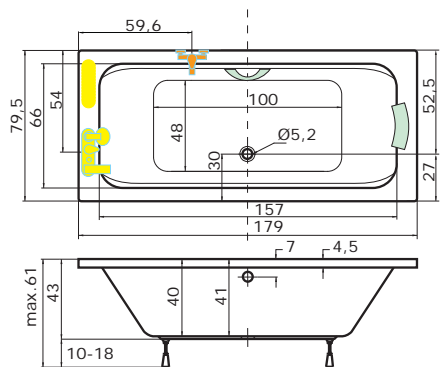

cena masážního systému zahrnuje: vanu, systém, předpadový komplet, samonosný rám

KLASIK 180 C

180 x 80 x 41 cm, 171 l

| | |
|-------|----------|
| bílá | 9.430,- |
| barva | 11.310,- |

| Doplňky | str. | cena |
|--------------------------|------|---------------------------------|
| Čelní krycí panel 180x58 | 39 | 3.050,- |
| Boční krycí panel 80x58 | 39 | 1.810,- |
| Podhlavník Standard | 40 | 1.590,- |
| Madlo Elegance 185 | 40 | 690,- |
| VZKR 1/80 | 50 | od 3.220,- |
| VZKR 2/90 | 91 | od 4.020,- ^{superline} |
| VZKR 3/110 | 50 | od 6.410,- |
| BSVP 80 | 52 | od 2.280,- |
| VZP 2/180 | 52 | od 7.850,- |
| PVZKR 1/80 S | 56 | 7.360,- |
| PVZKR 2/100 S | 57 | 11.830,- |
| PVZKK 2/110 S | 57 | 12.420,- |
| EVZKR 1/80 S | 67 | 6.830,- |
| EVZKR 1/80 S E | 67 | 6.420,- |
| NSKDVŠ 1/100-80 | 63 | od 19.450,- |
| Předodpadový komplet | 40 | 980,- |