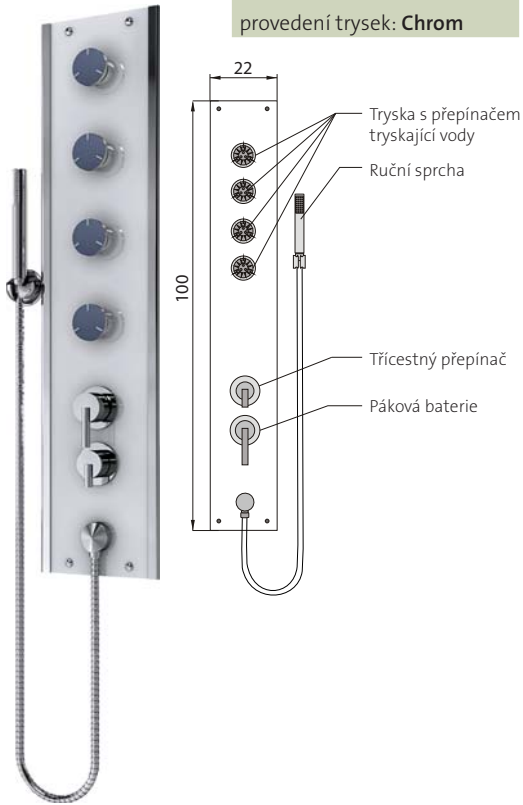

BOSS ECO P1 superline

100 x 22 cm
rohový sprchový panel

bílá

barva panelu

BOSS ECO P1 6.140,- Kč
provedení trysek: Chrom

BOSS ECO P2 superline

138 x 22 cm
rohový sprchový panel

bílá