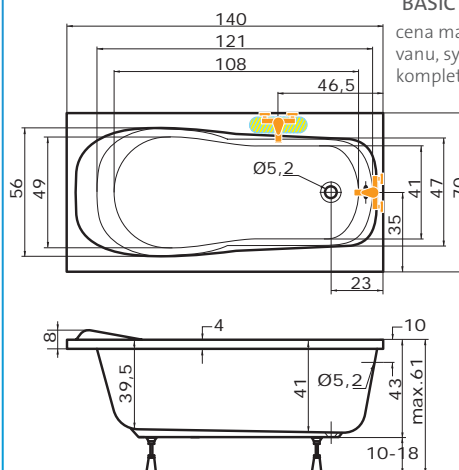

Masážní systém

ECO HYDRO	13.790,-
ECO AIR	14.210,-
ECO HYDRO AIR	20.560,-
BASIC	20.220,-

cena masážního systému zahrnuje: vanu, systém, předodpadový komplet, samonosný rám