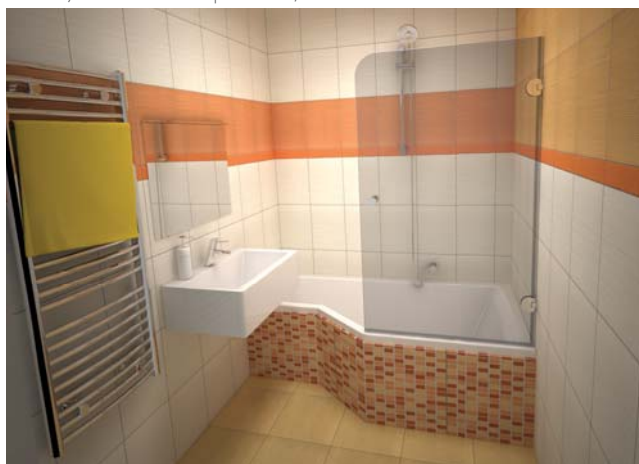

3. vana TUBA v kombinaci s vanovou zástěnou PVZKR 1/80

- A) vana TUBA 160 | PVZKR 1/80
- B) vana TUBA 170 | PVZKR 1/80