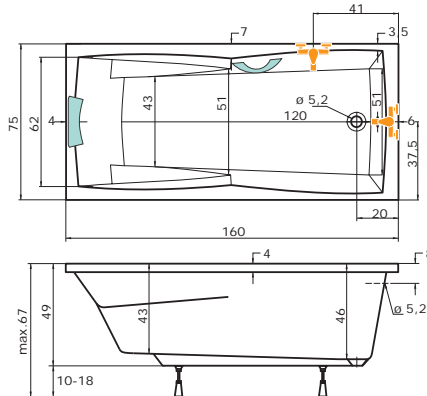

Columba 160x75