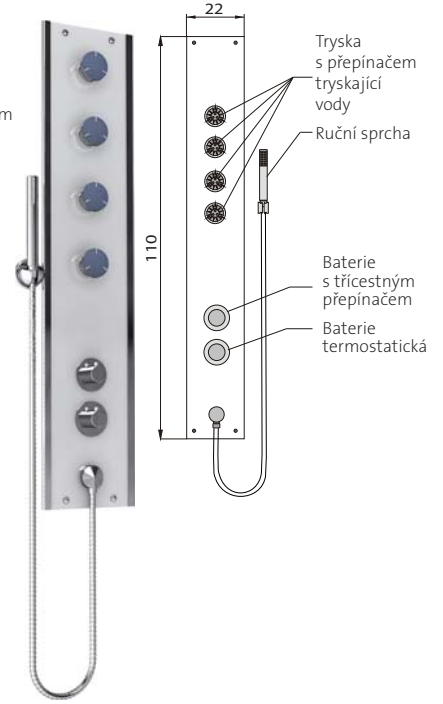

BOSS ECO Therm T1 superline

110 x 22 cm
rohový sprchový panel

bílá

barva panelu

BOSS ECO Therm T1 6.750,- Kč
provedení trysek: Chrom