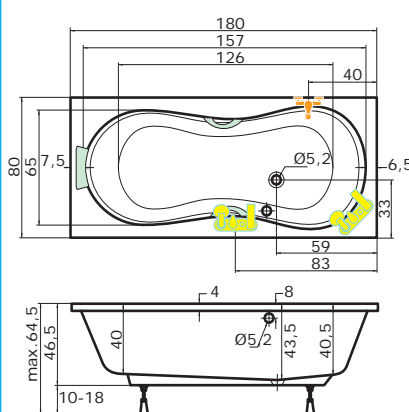

cena masážního systému zahrnuje: vanu, systém, předpadový komplet, samonosný rám

ORIENT

180 x 80 x 43,5 cm, 170 l

| | |
|-------|----------|
| bílá | 10.060,- |
| barva | 12.070,- |

| Doplňky | str. | cena |
|--------------------------|------|-------------|
| Čelní krycí panel 180x58 | 39 | 3.050,- |
| Boční krycí panel 80x58 | 39 | 1.810,- |
| Podhlavník Standard | 40 | 1.590,- |
| Madlo Elegance 185 | 40 | 690,- |
| VZKR 1/80 | 50 | od 3.220,- |
| VZKR 2/90 | 91 | od 4.020,- |
| VZKR 3/110 | 50 | od 6.410,- |
| BSVP 80 | 52 | od 2.280,- |
| VZP 2/180 | 52 | od 7.850,- |
| PVZKR 1/80 S | 56 | 7.360,- |
| PVZKR 2/100 S | 57 | 11.830,- |
| PVZKR 2/110 S | 57 | 12.420,- |
| EVZKR 1/80 S | 67 | 6.830,- |
| EVZKR 1/80 S E | 67 | 6.420,- |
| NSKDVŠ 1/100-80 | 63 | od 19.450,- |
| Předpadový komplet | 40 | 980,- |