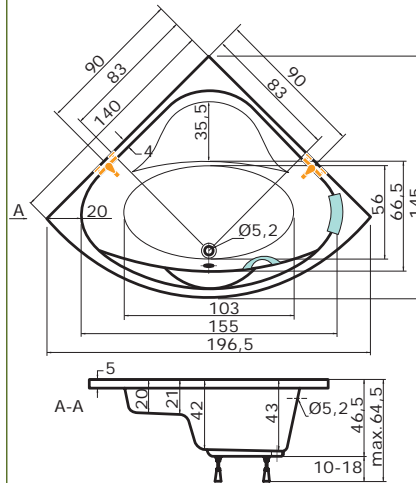

Masážní systém

ECO HYDRO	17.130,-
ECO AIR	17.830,-
ECO HYDRO AIR	24.480,-
BASIC	22.120,-
EASY	31.870,-
WINDY	27.560,-
DUO PNEU	36.640,-
DUO	45.550,-
DUO LIGHT	49.180,-
EXCELLENT DUO	80.490,-

cena masážního systému zahrnuje: vanu, systém, předodpadový komplet, samonosný rám