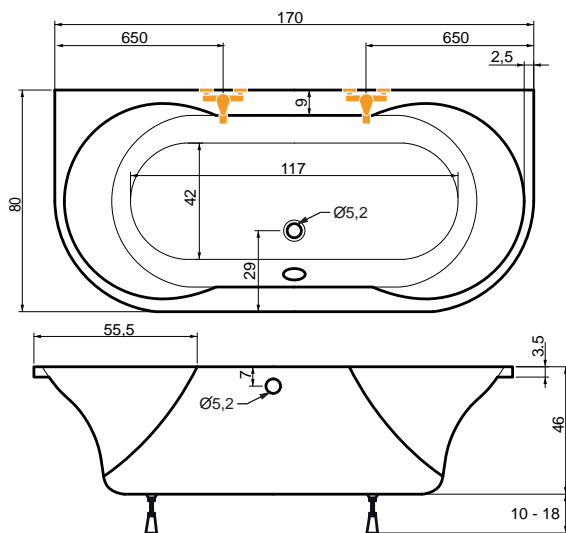

FENIX

170 x 75 x 45 cm, 210 l
180 x 80 x 45 cm, 240 l

	Fenix 170x75	Fenix 180x80
bílá	9.430,-	10.230,-
barva	11.310,-	12.280,-

Doplňky	str.	cena
VZKR 1/70	91	od 2.810,- superline
VZKR 2/90	91	od 4.020,- superline
VZKR 3/110	50	od 6.410,-
NVZKR 2/90 S	62	12.420,-
NVZKR 2/100 S	62	12.420,-
NVZKR 2/115 S	62	12.890,-
PVZKR 2/100 S	57	11.830,-
PVZKR 2/110 S	57	12.420,-
EVZKR 1/70 S	67	6.640,-
EVZKR 1/70 S E	67	6.230,-
NSKDV5 1/100-80	63	od 19.450,-
Podhlavník zkosený	40	1.590,-
Madlo Elegance 185	40	690,-
Madlo Elegance 280	40	690,-
Předpadový komplet (70 cm)	40	1.230,-

Fenix 170x75

VZP 2/170	52	od 7.540,-

Fenix 180x80

VZKR 1/80	50	od 3.220,-
VZP 2/180	52	od 7.850,-
PVZKR 1/80 S	56	7.360,-
EVZKR 1/80 S	67	6.830,-
EVZKR 1/80 S E	67	6.420,-

Masážní systém Fenix 170x75 Fenix 180x80

ECO HYDRO	15.250,-	15.880,-
ECO AIR	16.890,-	17.880,-
ECO HYDRO AIR	21.890,-	22.380,-
BASIC	21.440,-	21.880,-
EASY	28.930,-	29.360,-
WINDY	25.410,-	25.890,-
DUO PNEU	35.620,-	36.230,-
DUO	44.560,-	45.070,-
DUO LIGHT	48.190,-	48.690,-

cena masážního systému zahrnuje: vanu, systém, předpadový komplet, samonosný rám

AXIA

170 x 80 x 46 cm, 210 l

bílá	9.830,-
barva	11.790,-

Doplňky	str.	cena
Předpadový komplet (70 cm)	40	1.230,-

Masážní systém Axia

ECO HYDRO	15.560,-
ECO AIR	17.390,-
ECO HYDRO AIR	22.140,-
BASIC	21.620,-
EASY	29.080,-
WINDY	25.650,-
DUO PNEU	35.790,-
DUO	44.760,-
DUO LIGHT	48.390,-

cena masážního systému zahrnuje: vanu, systém, předpadový komplet, samonosný rám