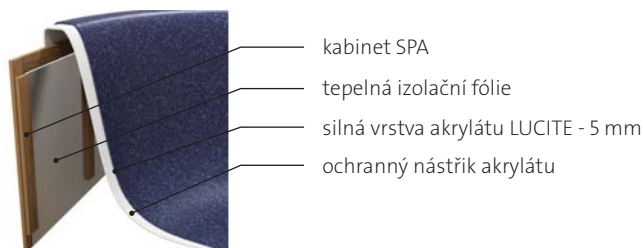

Izolační tepelná fólie - dostačující zateplení pro interiérové instalace SPA