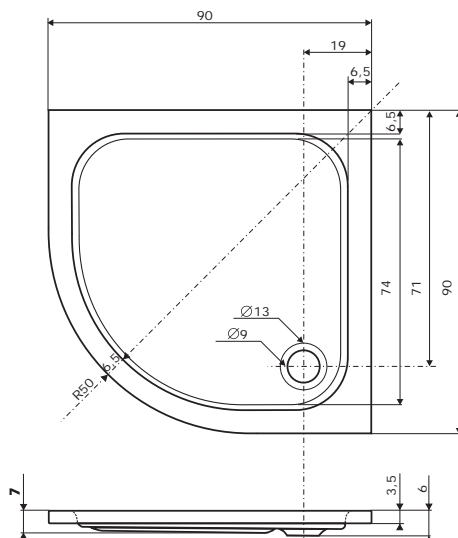

PELEUS

90 x 90 x 3,5 cm

superline

bílá	3.480,-
barva	5.330,-

Doplňky	str.	cena
SKKH 2/90 R50	90	od 7.360,- superline
PSKKH 2/90 R50	54	21.170,-
NSKKH 2/90 R50	59	od 28.330,-
SIFON T90	39	240,-