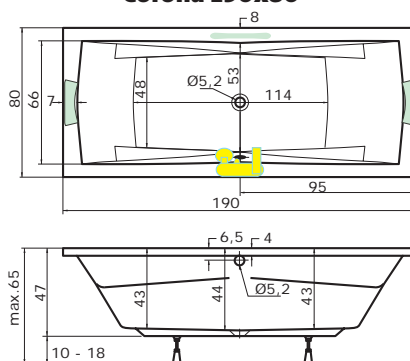

Corona 190x80