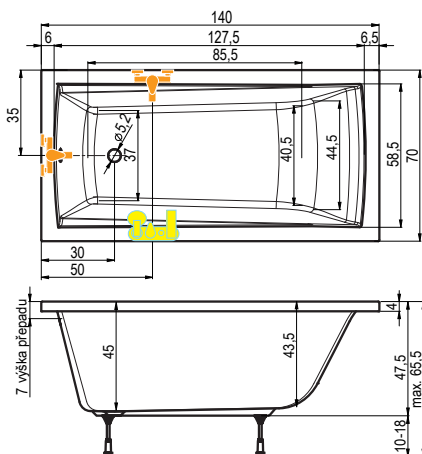

Trend 140x70

Trend Masážní systém
140x70 nelze osadit