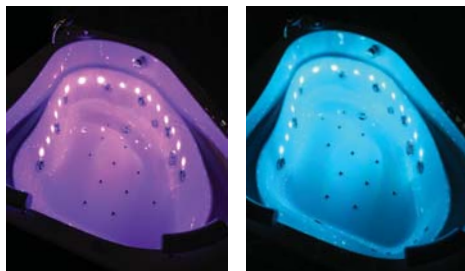

Bodová chromoterapie - 16 LED diod

Zvyšuje relaxační účinky koupele pomocí změny barvy osvětlení. Barva může být automaticky cyklicky měněna nebo pevně navolena uživateli.

Na výběr je několik odstínů.

11.040,- Kč