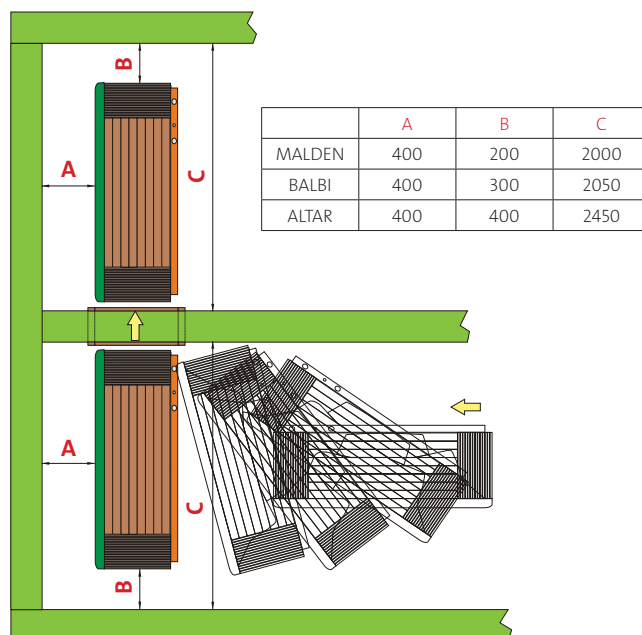

Průchod zárubněmi (otvorem ve stěně)

Uvedená hodnota určuje **minimální rozteč otvoru** pro prosunutí jednotlivých Spa.

Prostor před zárubněmi (otvor ve stěně)

Aby bylo možné bezpečně prosunout Spa otvorem, musí být před ním i za ním optimální prostor pro manipulaci.