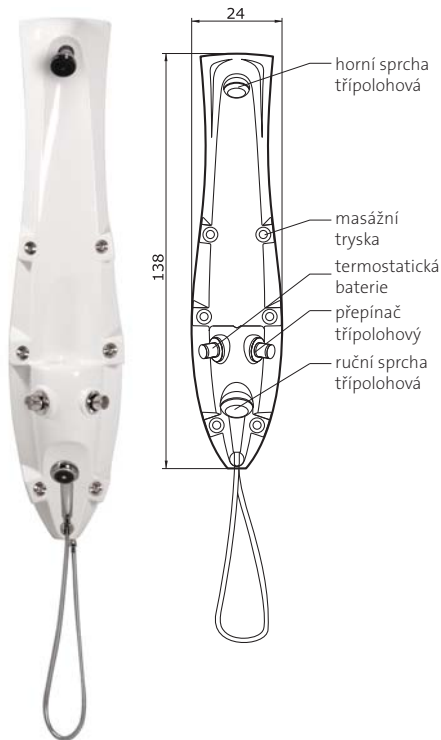

ATHOS 14.480,- Kč
provedení trysek: Chrom

AMMAN

137 x 24 x 11 cm
nástený sprchový panel

superline

barva panelu

AMMAN 11.970,- Kč
provedení trysek: Chrom

OVAL

140 x 45 x 12 cm
nástený sprchový panel s pákovou baterií