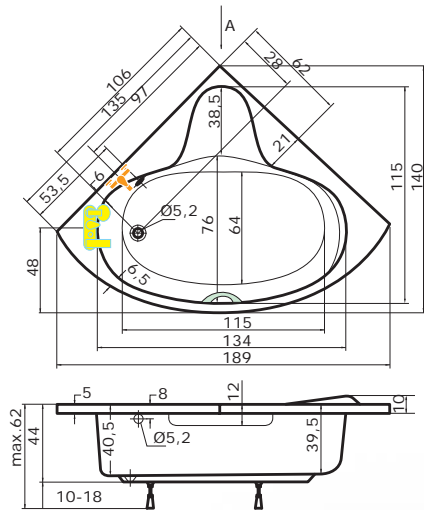

FLORIDA

135 x 135 x 40,5 cm | 175 l

superline

bílá	8.060,-
barva	12.990,-

Doplňky	str.	cena
Madlo Elegance 185	40	690,-
Krycí panel Florida	38	4.130,-
Krycí panel Florida HTP	38	4.130,-
PVZKO 2/110 S	58	12.850,-
Předodpadový komplet	40	980,-

Masážní systém

ECO HYDRO	16.760,-
ECO AIR	17.360,-
ECO HYDRO AIR	23.690,-
BASIC	21.810,-
EASY	31.530,-
WINDY	26.890,-
DUO PNEU	36.080,-
DUO	44.990,-
DUO LIGHT	48.620,-
EXCELLENT DUO	76.750,-

cena masážního systému zahrnuje: vanu, systém, předodpadový komplet, samonosný rám