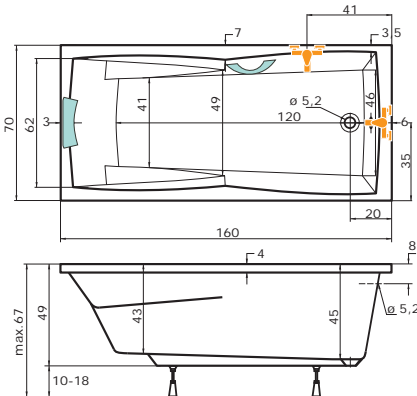

Masážní systém	Columba 160x70	Columba 160x75	Columba 170x70	Columba 170x75	Columba 180x80	Columba 190x90
ECO HYDRO	14.450,-	14.710,-	14.990,-	15.250,-	15.880,-	16.660,-
ECO AIR	16.190,-	16.450,-	16.630,-	16.890,-	17.880,-	18.670,-
ECO HYDRO AIR	21.370,-	21.620,-	21.650,-	21.890,-	22.380,-	22.970,-
BASIC	20.360,-	20.550,-	20.590,-	20.630,-	21.880,-	22.170,-
EASY	-	29.320,-	-	29.480,-	29.990,-	30.770,-
WINDY	24.920,-	25.290,-	25.410,-	25.650,-	25.890,-	26.590,-
DUO PNEU	-	35.620,-	35.580,-	35.790,-	36.230,-	36.580,-
DUO	-	44.460,-	-	44.760,-	45.070,-	45.430,-
DUO LIGHT	-	48.090,-	-	48.390,-	48.690,-	49.060,-
EXCELLENT DUO	-	-	-	-	78.540,-	79.580,-

cena masážního systému zahrnuje: vanu, systém, předpadový komplet, samonosný rám

Columba 160x70