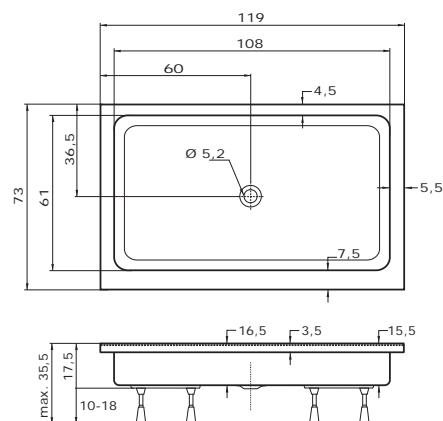

RHEA

120 x 73 x 15 cm

bílá	5.230,-
barva	6.270,-

Doplňky	str.	cena
Plastové nožičky	39	650,-
BSSP 73	49	od 2.370,-
SD 2/120	48	od 6.195,-
SIFON T50	39	240,-