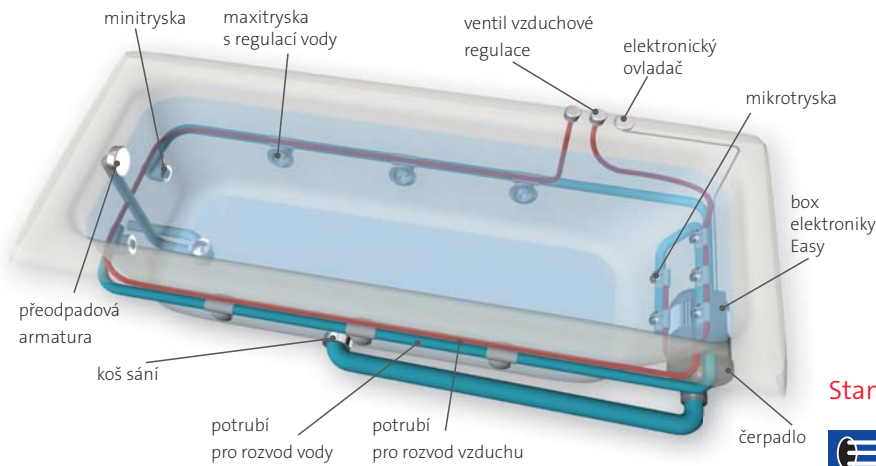

Easy

Osazení

Standardní výbava

Doplňková výbava

Windy

Osazení

Standardní výbava

Doplňková výbava

DUO Pneu

Osazení

Standardní výbava

Doplňková výbava