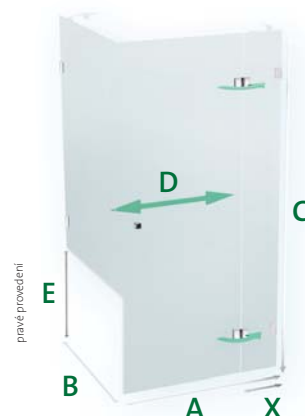

Vzpěrná tyč 1000mm stěna-sklo
1 ks..... 1.630,- Kč

právé provedení

NSKDVŠ 1/100 - 80 L, P

22.950,- Kč

19.450,- Kč

X 29 cm, A 100 cm, B 80 cm C 187 cm, D šířka vstupu 68 cm, E 57 cm

| Vaničky | str. | cena |
|-------------------|------|---------|
| 100 x 80 Draco | 41 | 6.490,- |
| 100 x 80 Hercules | 42 | 5.350,- |