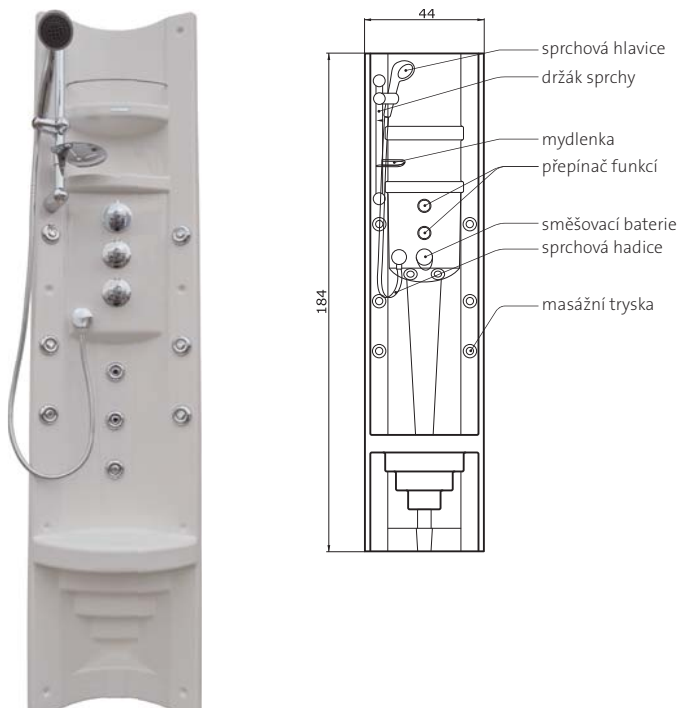

PAMO

185 x 45 x 45 cm
rohový sprchový panel s pákovou baterií

superline

barva panelu

PAMO 6.630,- Kč
provedení trysek: Chrom