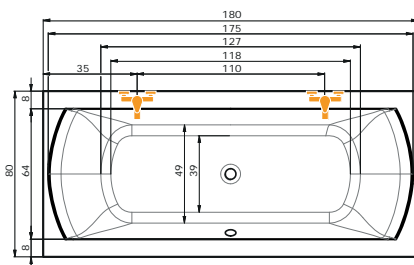

FENIX

170 x 75 x 45 cm, 210 l
180 x 80 x 45 cm, 240 l

	Fenix 170x75	Fenix 180x80
bílá	9.430,-	10.230,-
barva	11.310,-	12.280,-

Doplňky	str.	cena
VZKR 1/70	91	od 2.810,- superline
VZKR 2/90	91	od 4.020,- superline
VZKR 3/110	50	od 6.410,-
NVZKR 2/90 S	62	12.420,-
NVZKR 2/100 S	62	12.420,-
NVZKR 2/115 S	62	12.890,-
PVZKR 2/100 S	57	11.830,-
PVZKR 2/110 S	57	12.420,-
EVZKR 1/70 S	67	6.640,-
EVZKR 1/70 S E	67	6.230,-
NSKDV5 1/100-80	63	od 19.450,-
Podhlavník zkosený	40	1.590,-
Madlo Elegance 185	40	690,-
Madlo Elegance 280	40	690,-
Předpadový komplet (70 cm)	40	1.230,-

Fenix 170x75

VZP 2/170	52	od 7.540,-

Fenix 180x80

VZKR 1/80	50	od 3.220,-
VZP 2/180	52	od 7.850,-
PVZKR 1/80 S	56	7.360,-
EVZKR 1/80 S	67	6.830,-
EVZKR 1/80 S E	67	6.420,-

Masážní systém Fenix 170x75 Fenix 180x80

ECO HYDRO	15.250,-	15.880,-
ECO AIR	16.890,-	17.880,-
ECO HYDRO AIR	21.890,-	22.380,-
BASIC	21.440,-	21.880,-
EASY	28.930,-	29.360,-
WINDY	25.410,-	25.890,-
DUO PNEU	35.620,-	36.230,-
DUO	44.560,-	45.070,-
DUO LIGHT	48.190,-	48.690,-

cena masážního systému zahrnuje: vanu, systém, předpadový komplet, samonosný rám

AXIA

170 x 80 x 46 cm, 210 l

bílá	9.830,-
barva	11.790,-

Doplňky	str.	cena
Předpadový komplet (70 cm)	40	1.230,-

Masážní systém Axia

ECO HYDRO	15.560,-
ECO AIR	17.390,-
ECO HYDRO AIR	22.140,-
BASIC	21.620,-
EASY	29.080,-
WINDY	25.650,-
DUO PNEU	35.790,-
DUO	44.760,-
DUO LIGHT	48.390,-

cena masážního systému zahrnuje: vanu, systém, předpadový komplet, samonosný rám