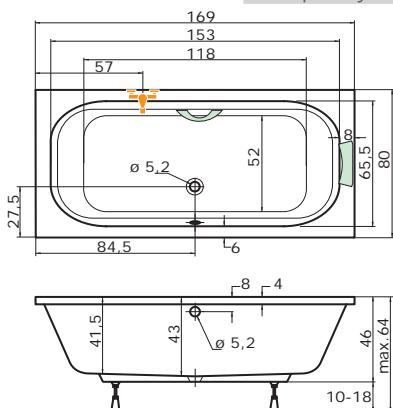

Masážní systém

ECO HYDRO	14.940,-
ECO AIR	15.280,-
ECO HYDRO AIR	21.880,-
BASIC	21.620,-
EASY	29.080,-
WINDY	25.650,-
DUO PNEU	35.790,-
DUO	44.760,-
DUO LIGHT	48.390,-

cena masážního systému zahrnuje: vanu, systém, předpadový komplet, samonosný rám