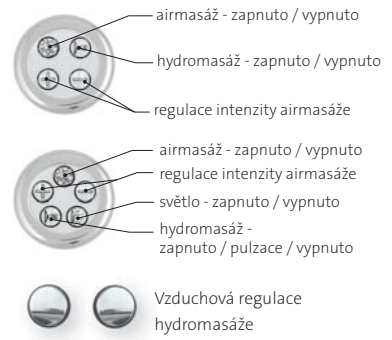

DUO | DUO light