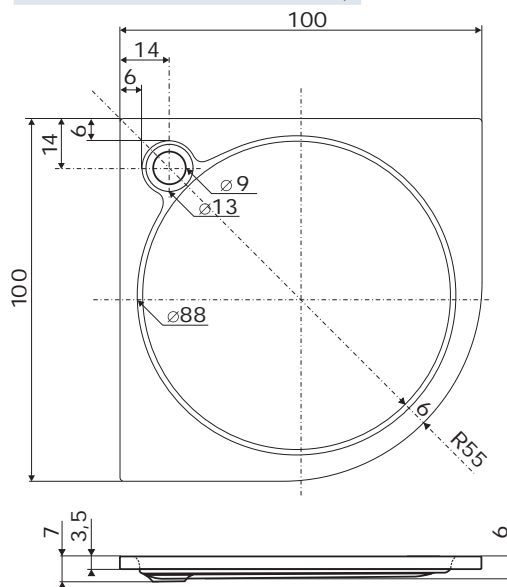

VESTA 100

100 x 100 x 3,5 cm

bílá	5.490,-
barva	6.590,-

Doplňky	str.	cena
PSKKH 2/100 S R55	53	21.970,-
NSKKH 2/100 S R55	59	od 29.190,-
SIFON T90	39	240,-