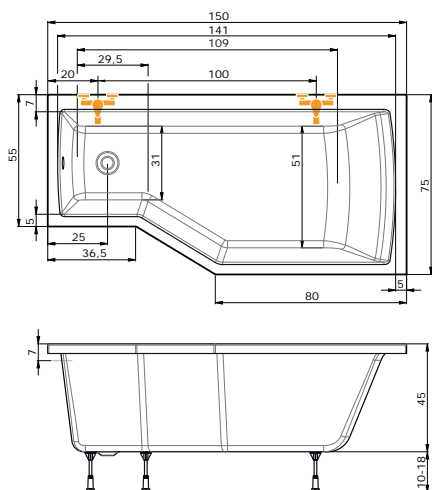

Doplňky	str.	cena
VZKR 1/70 superline	91	od 2.810,-
VZKR 3/110	50	od 6.410,-
NVZKR 2/115 S	62	12.890,-
EVZKR 1/70 S	67	6.640,-
EVZKR 1/70 S E	67	6.230,-
VZKR 1/80	50	od 3.220,-
PVZKR 1/80 S	56	7.360,-
EVZKR 1/80 S	67	6.830,-
EVZKR 1/80 S E	67	6.420,-
NSKDVS 1/100-80	63	od 19.450,-
Podhlavník zkosený	40	1.590,-
Předpadový komplet (70 cm)	40	1.230,-

Tuba 150x75