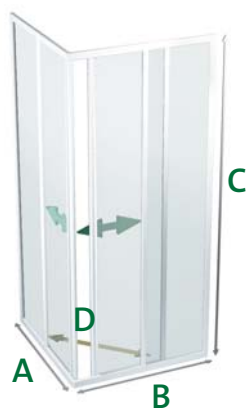

sedátko ECO FASHION

STANDART 35 x 33 x 10 cm
ICE 36 x 37,5 x 10 cm

2.480,-
3.190,-

SKKH

barva	pearl	čiré sklo	chinchilla
SKKH 2/80 R50	bílá 6.895,- Kč	8.475,- Kč	8.630,- Kč
WATER OFF!	bílá -	8.730,- Kč	8.890,- Kč
A 80 cm, B 80 cm, C 185 cm, D šířka vstupu 52 cm			
SKKH 2/80 R55	bílá 6.895,- Kč	8.475,- Kč	8.630,- Kč
WATER OFF!	bílá -	8.730,- Kč	8.890,- Kč
A 80 cm, B 80 cm, C 185 cm, D šířka vstupu 52 cm			
SKKH 2/90 R55	bílá 8.660,- Kč	10.280,- Kč	11.080,- Kč
WATER OFF!	bílá -	11.610,- Kč	12.410,- Kč
A 90 cm, B 90 cm, C 185 cm, D šířka vstupu 63 cm			
POUZE PRO SKKH 2/90 R55 v165	POZOR! - výška 165 cm, pouze vanička ARGO		
WATER OFF!	bílá -	11.610,- Kč	12.410,- Kč
A 90 cm, B 90 cm, C 165 cm, D šířka vstupu 63 cm			

Vaničky	str.	cena
80 x 80 R50 Gomera	89	3.280,- ^{superline}
80 x 80 R50 Capella	89	3.280,- ^{superline}
80 x 80 R55 Sano 80	43	3.920,-
80 x 80 R55 Vesta 80	46	3.920,-
80 x 80 R55 Virgo	41	4.230,-
90 x 90 R55 Sano 90	43	4.460,-
90 x 90 R55 Vesta 90	46	4.460,-
90 x 90 R55 Virgo 90	41	4.830,-
SKKH 2/90 v 165		
90 x 90 Argo	43	4.730,-
Doplňky		
PSS 185	52	680,-

SKRH

barva	pearl	čiré sklo	chinchilla
SKRH 2/80	bílá 6.920,- Kč	7.965,- Kč	8.115,- Kč
WATER OFF!	bílá -	8.215,- Kč	8.360,- Kč
A 80 cm, B 80 cm, C 185 cm, D šířka vstupu 52 cm			

Vaničky	str.	cena
80 x 80 Ikaria	89	3.280,- ^{superline}
80 x 80 Juno	44	3.920,- ^{superline}
80 x 80 Stefani	44	3.920,-
80 x 80 Bianca	45	3.920,-
80 x 80 Venus 80	45	3.920,-
80 x 80 Hercules 80	42	4.770,-
80 x 80 Draco 80	41	4.360,-
Doplňky		
PSS 185	52	680,-

SD

tolerance montážního rozměru +4 mm / -6 mm