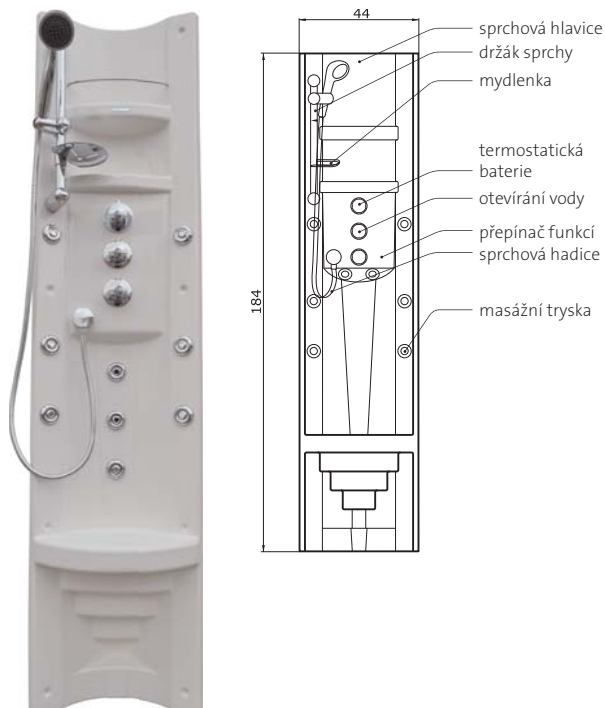

PAMO THERM

185 x 45 x 45 cm
rohový sprchový panel s termostatickou baterií

superline

barva panelu

PAMO 7.960,- Kč
provedení trysek: Chrom