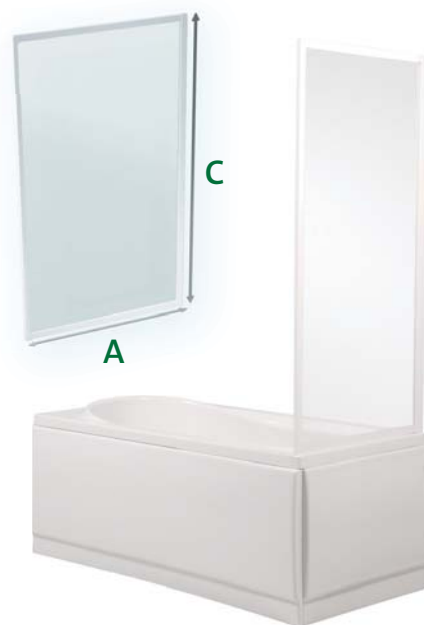

BSVP

barva	pearl	čiré sklo	chinchilla	
BSVP 70	bílá	2.090,- Kč	2.535,- Kč	2.785,- Kč
WATER OFF!	bílá	-	2.610,- Kč	2.870,- Kč
A 73 cm, C 185 cm				
BSVP 73	bílá	2.170,- Kč	2.650,- Kč	2.865,- Kč
WATER OFF!	bílá	-	2.730,- Kč	2.950,- Kč
A 75 cm, C 185 cm				
BSVP 75	bílá	2.170,- Kč	2.650,- Kč	2.865,- Kč
WATER OFF!	bílá	-	2.730,- Kč	2.950,- Kč
A 80 cm, C 185 cm				
BSVP 80	bílá	2.280,- Kč	2.730,- Kč	2.910,- Kč
WATER OFF!	bílá	-	2.810,- Kč	2.995,- Kč
A 90 cm, C 185 cm				
BSVP 90	bílá	2.445,- Kč	2.880,- Kč	3.130,- Kč
WATER OFF!	bílá	-	2.965,- Kč	3.225,- Kč
A 90 cm, C 185 cm				

tolerance montážního rozměru $\begin{matrix} +4 \text{ mm} \\ -6 \text{ mm} \end{matrix}$

Vany	str.	cena
Alea	27	6.820,-
Alea-s	27	6.820,-
Asuán	86	6.540,- superline
Canaria	87	7.550,- superline
Columba	24	od 8.470,-
Elba	86	7.550,- superline
Fenix	21	od 9.430,-
Ibiza	86	7.050,- superline
Klasik 120	26	6.020,-
Klasik 150, 160, 170	85	od 5.940,- superline
Klasik 180	26	9.430,-
Malorca	86	8.060,- superline
Orient	29	10.060,-
Porta	15	od 8.640,-
Tenerife	28	9.390,-
Titan	17	od 9.830,-
Trend	22	od 8.060,-
Vela	25	8.060,-
Spinell Mono	32	15.120,-
Doplňky		
prodl. sada PSV 135	52	520,-