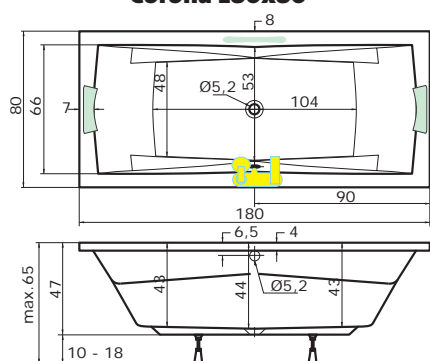

Corona 180x80