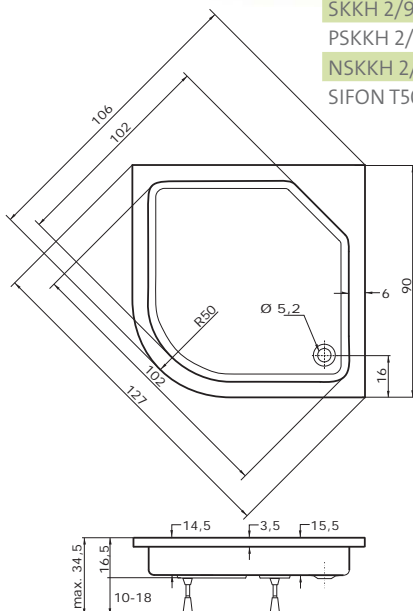

TAURUS

90 x 90 x 14 cm

superline

bílá	3.480,-
barva	5.330,-

Doplňky	str.	cena
Kovové nožičky	40	1.290,-
Plastové nožičky	40	650,-
SKKH 2/90 R50	90	od 7.360,-
PSKKH 2/90 R50 S	53	21.170,-
NSKKH 2/90 R50 S	59	od 29.560,-
SIFON T50	40	240,-