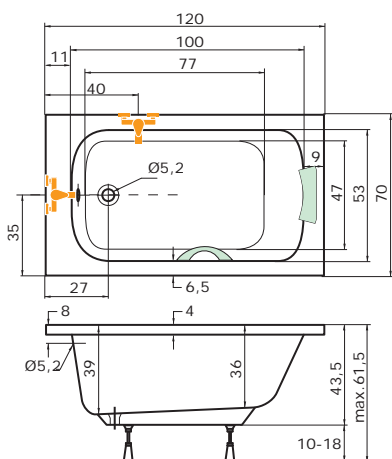

Doplňky	str.	cena
Čelní krycí panel	39	3.050,-
Boční krycí panel	39	1.810,-
Podhlavník zkosný	40	1.590,-
Madlo Elegance 185	40	690,-
VZKR 1/70	91	od 2.810,- ^{superline}
VZKR 2/90	91	od 4.020,- ^{superline}
VZKR 3/110	50	od 6.410,-
BSVP 70	52	od 2.090,-
VZP 2/120	52	od 6.680,-
PVZKR 2/100 S	56	11.830,-
PVZKR 2/110 S	57	12.420,-
EVZKR 1/70 S	67	6.640,-
EVZKR 1/70 S E	67	6.230,-
NSKDVS 1/100-80	63	od 19.450,-
Předpadový komplet	40	980,-

Masážní systém	cena
ECO HYDRO	13.020,-
ECO AIR	13.340,-
ECO HYDRO AIR	20.260,-
BASIC	19.490,-
EASY	27.140,-
WINDY	22.020,-

cena masážního systému zahrnuje: vanu, systém, předpadový komplet, samonosný rám