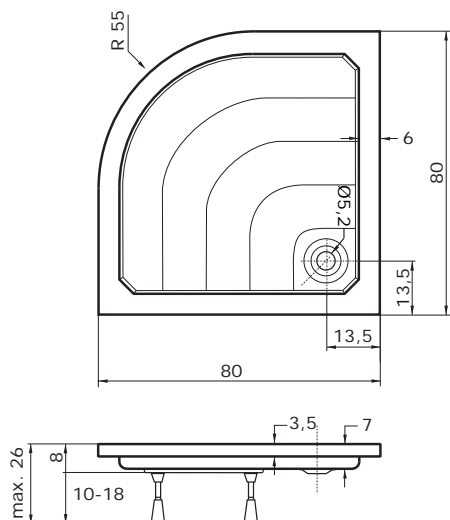

SANO 80

80 x 80 x 7 cm

bílá	3.920,-
barva	4.710,-

Doplňky	str.	cena
Kovové nožičky	39	1.290,-
Plastové nožičky	39	650,-
SKKH 2/80 R55	48	od 6.895,-
PSKKH 2/80 R55 S	53	20.820,-
SIFON T50	39	240,-