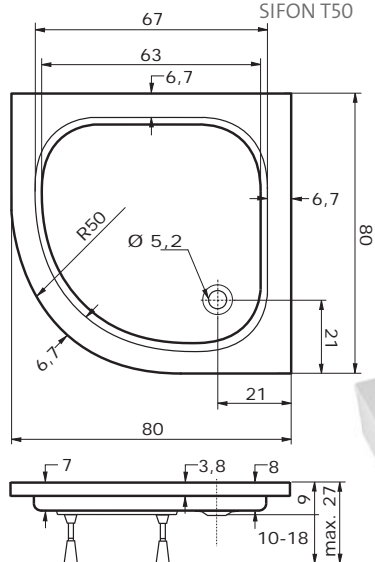

Povrch hladký nebo s protiskluzem.

Doplňky	str.	cena
Kovové nožičky	40	1.290,-
Plastové nožičky	40	650,-
Krycí panel	89	1.870,-
SKKH 2/80 R50	48	od 6.895,-
PSKKH 2/80 R50 S	53	20.820,-
SIFON T50	40	240,-

Krycí panel