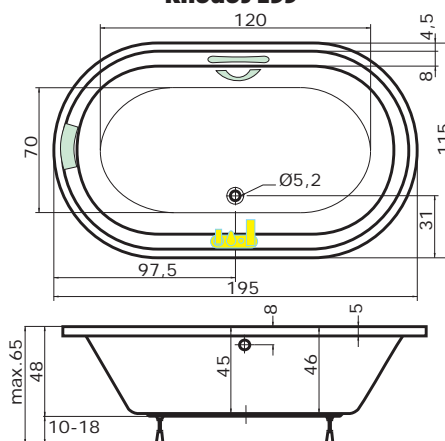

CONSTANTA

185 x 90 x 45 cm, 250 l

	bílá
se zábradlím	51.890,-
bez zábradlí	42.690,-

Masážní systém

nelze osadit

RHODOS 185, 195

185 x 90 x 46 cm, 260 l
195 x 115 x 46 cm, 335 l

	Rhodos 185	Rhodos 195
bílá	14.410,-	17.730,-
barva	17.290,-	21.270,-

Rhodos 185

Rhodos 195

Doplňky	str.	cena
Podhlavník Standard	40	1.590,-
Madlo Elegance 185	40	690,-
Předodpadový komplet 47cm	40	980,-

cena masážního systému zahrnuje: vanu, systém, předodpadový komplet, samonosný rám