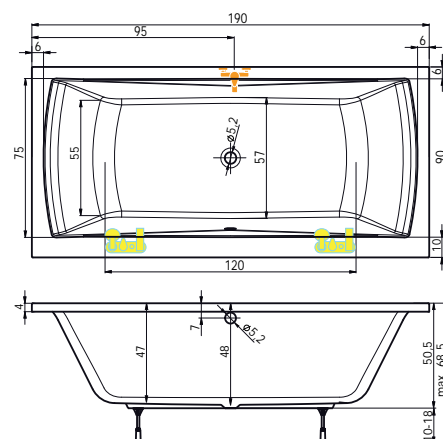

cena masážního systému zahrnuje: vanu, systém, předpadový komplet, samonosný rám

Titan 170x80

Titan 180x80

Titan 190x90

TUBA

150 x 75 x 45 cm, 200 l
 160 x 80 x 45 cm, 225 l
 170 x 80 x 45 cm, 240 l

| | Tuba 150x75 | Tuba 160x80 | Tuba 170x80 |
|--------------|----------------|-----------------|-----------------|
| bílá | 8.060,- | 8.990,- | 9.390,- |
| barva | 9.670,- | 10.790,- | 11.270,- |