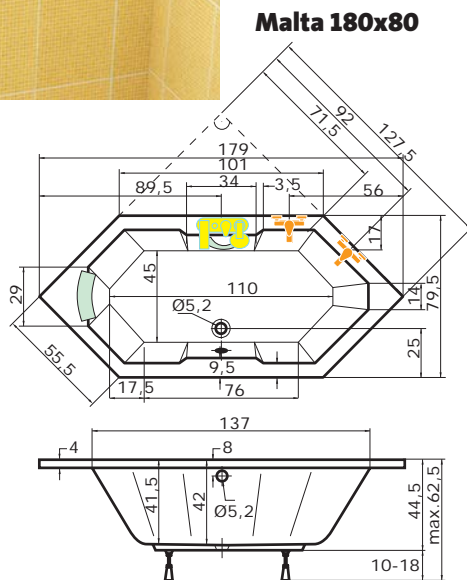

MALTA 180, 190

180 x 80 x 42 cm, 160 l
190 x 90 x 45 cm, 170 l

	Malta 180x80	Malta 190x90
bílá	10.730,-	11.410,-
barva	12.870,-	13.690,-