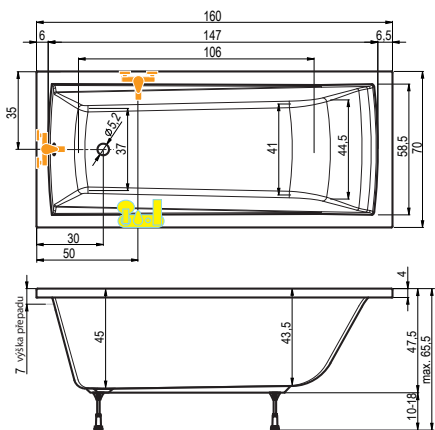

cena masážního systému zahrnuje: vanu, systém, předpádový komplet, samonosný rám

Trend 140x70

Trend Masážní systém
140x70 nelze osadit

Trend 150x70

Trend 160x70

Trend 160x75

Trend 170x70

Trend 170x75