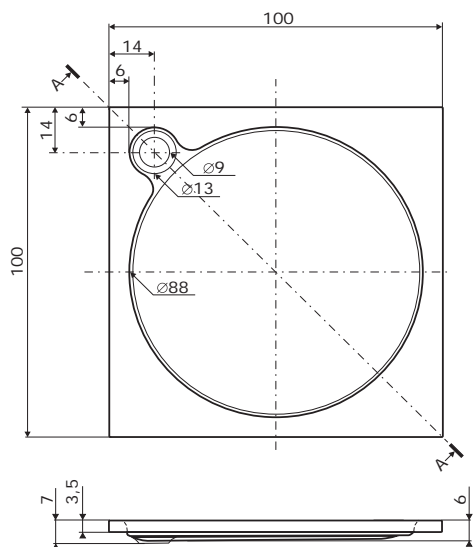

VENUS 100

100 x 100 x 3,5 cm

bílá	5.490,-
barva	6.590,-

Doplňky	str.	cena
PSKRH 2/100 S	53	18.940,-
NSKRH 2/100 S	59	od 27.090,-
ESDKR 2/100 S	66	15.050,-
ESDKR 2/100 S E	66	14.670,-
NSSR2 100x100	65	18.390,-
NSSL3	65	22.390,-
SIFON T90	39	240,-