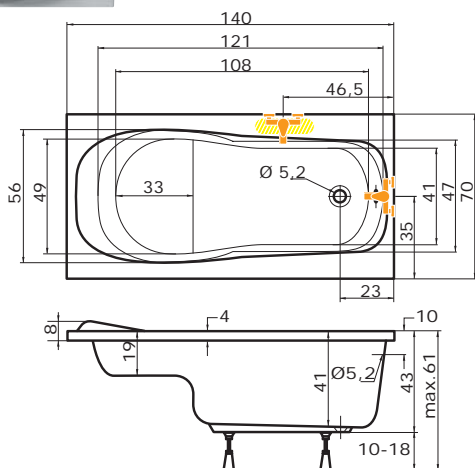

Masážní systém

nelze osadit

JÁVA L, P

160 x 90 x 45 cm, 135 l

| | |
|-------|----------|
| bílá | 9.760,- |
| barva | 11.710,- |

| Doplňky | str. | cena |
|----------------------|------|-------------|
| Krycí panel L, P | 38 | 3.750,- |
| Podhlavník zkosený | 40 | 1.590,- |
| Madlo Elegance 185 | 40 | 690,- |
| VZCK 1/154 | 51 | od 14.620,- |
| Hiero | 68 | 16.470,- |
| VZKO 1/80 P Jáva | 51 | 3.895,- |
| VZKO 2/110 P Jáva | 51 | 5.195,- |
| EVZKO 1/80 S Jáva | 67 | 9.230,- |
| EVZKO 1/80 S E Jáva | 67 | 8.850,- |
| Předodpadový komplet | 40 | 980,- |