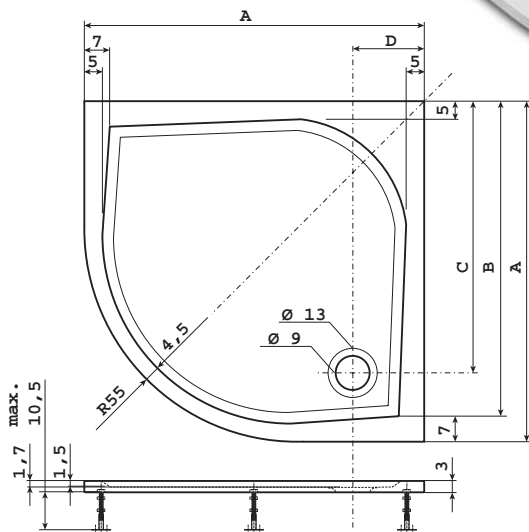

- 80 x 80 x 3 cm R55
- 90 x 90 x 3 cm R55
- 100 x 100 x 3 cm R55

NOVINKA
4.360,-
4.960,-
5.430,-

- součástí vaničky jsou i výškově nastavitelné nožičky

| | A | B | C | D |
|-------------------|-----|----|------|------|
| Virgo 80x80 R55 | 80 | 74 | 63 | 16 |
| Virgo 90x90 R55 | 90 | 83 | 71,5 | 18,5 |
| Virgo 100x100 R55 | 100 | 93 | 80 | 20 |