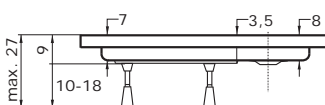

IKARIA

80 x 80 x 8 cm

superline

bílá	3.280,-
barva	4.710,-

Krycí panel