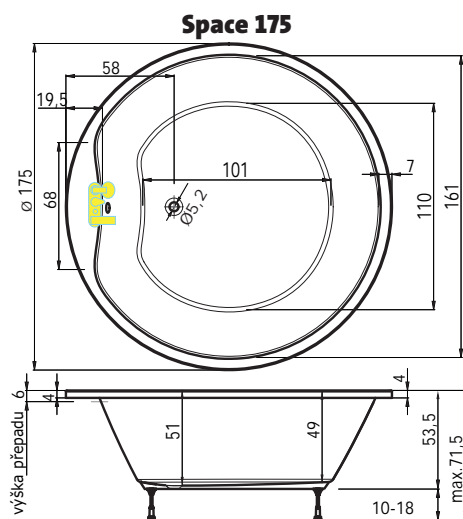

SPACE

Ø 160 x 51 cm, 460 l
Ø 175 x 51 cm, 560 l

	Space 160	Space 175
bílá	26.480,-	31.130,-

Doplňky	str.	cena
Předpadový komplet 70cm 40	1.280,-