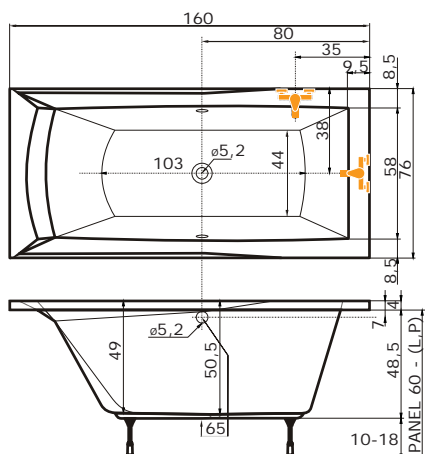

PORTA 160 | 170 | 180 L, P

160 x 76 x 50 cm, 246 l
170 x 76 x 50 cm, 280 l
180 x 80 x 50 cm, 305 l

	Porta 160	Porta 170	Porta 180
bílá	8.640,-	9.430,-	10.230,-

Doplňky	str.	cena
NVZKR 2/100 S	62	12.420,-
NVZKR 2/115 S	62	12.890,-
PVZKK 2/110	57	12.420,-
NSKDVS 1/100 - 80 L, P	63	od 19.450,-
Krycí panel	39	5.580,-
Předpadový komplet (80 cm)	40	1.390,-

Masážní systém	Porta 160	Porta 170	Porta 180
ECO HYDRO STL	19.130,-	19.830,-	20.750,-
ECO AIR STL	23.070,-	23.880,-	24.930,-
ECO HYDRO AIR STL	28.220,-	29.160,-	30.330,-
BASIC STL	31.720,-	32.790,-	33.670,-
EASY STL	42.840,-	44.160,-	45.220,-
WINDY STL	28.090,-	29.060,-	30.320,-
DUO PNEU STL	43.080,-	44.410,-	45.470,-
DUO STL	57.590,-	59.250,-	60.530,-
DUO LIGHT STL	61.730,-	63.490,-	64.830,-
EXCELLEN DUO STL	94.990,-	97.540,-	99.390,-

cena masážního systému zahrnuje: vanu, systém, předpadový komplet, samonosný rám