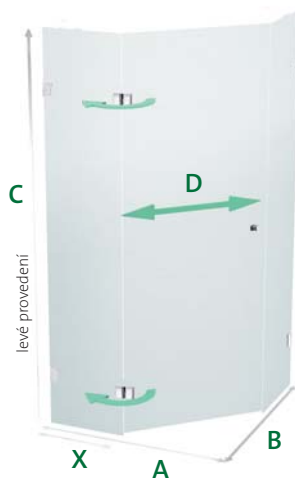

levé provedení

master carre

| | master carre | čiré sklo |
|-----------------------------------------------------------|--------------------|--------------------|
| NSKPÚ 1/90 L | 20.880,- Kč | 20.050,- Kč |
| X 39 cm, A 90 cm, B 90 cm, C 187 cm, D šířka vstupu 68 cm | | |
| NSKPÚ 1/90 P | 20.880,- Kč | 20.050,- Kč |
| X 39 cm, A 90 cm, B 90 cm, C 187 cm, D šířka vstupu 68 cm | | |