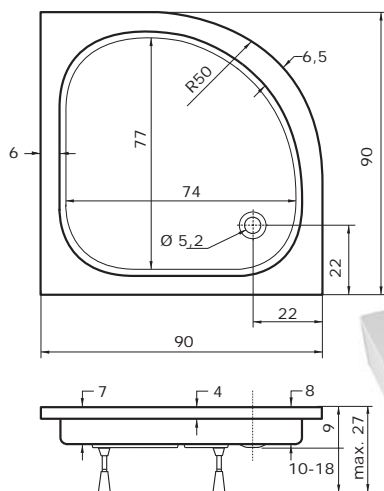

FLORES

90 x 90 x 8 cm

superline

bílá	3.480,-
barva	5.330,-

Povrch hladký nebo s protiskluzem.

Doplňky	str.	cena
Kovové nožičky	39	1.290,-
Plastové nožičky	39	650,-
Krycí panel	90	1.870,-
SKKH 2/90 R50	90	od 7.360,- superline
PSKKH 2/90 R50	54	21.170,-
NSKKH 2/90 R50	59	od 28.330,-
SIFON T50	39	240,-

Krycí panel