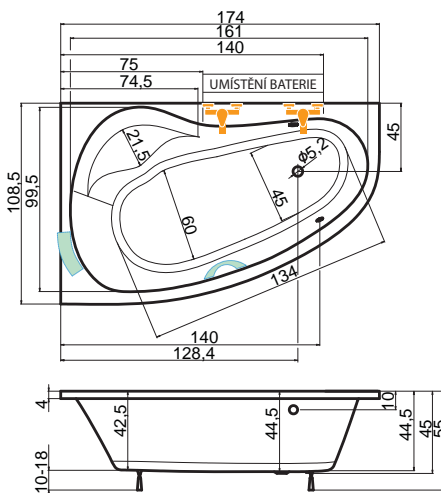

DORADO 160, 175 L, P

160 x 95 x 44 cm, 190 l
175 x 110 x 44 cm, 240 l

	Dorado 160	Dorado 175
bílá	11.030,-	13.400,-
barva	13.240,-	16.080,-

Doplňky	str.	cena
Krycí panel	38	4.530,-
Podhlavník Standard	40	1.590,-
Madlo Elegance	40	690,-
VZKR 1/70	91	3.310,- superline
VZKR 1/80	50	3.790,-
PVZKR 2/110 S	57	12.420,-
Předpadový komplet	40	1.230,-

L

P

Dorado 175

Masážní systém	Dorado 160	Dorado 175
ECO HYDRO	16.530,-	18.270,-
ECO AIR	17.410,-	19.240,-
ECO HYDRO AIR	23.590,-	25.410,-
BASIC	22.160,-	23.590,-
EASY	31.990,-	33.310,-
WINDY	27.260,-	28.790,-
DUO PNEU	36.220,-	37.760,-
DUO	45.540,-	47.420,-
DUO LIGHT	49.170,-	51.050,-
EXCELLENT DUO	-	80.330,-

cena masážního systému zahrnuje: vanu, systém, předpadový komplet, samonosný rám

levé provedení

SPINELL MONO L, P

160 x 100 x 55 cm, 314 l

bílá	15.120,-
barva	18.140,-

Doplňky	str.	cena
Krycí panel	38	4.860,-
Podhlavník Standard	40	1.590,-
Madlo Medea	40	590,-
VZKR 1/70	91	od 2.810,- superline
VZKR 1/80	50	od 3.220,-
PVZKR 1/80 S	56	7.360,-
PVZKR 2/100 S	57	11.830,-
PVZKR 2/110 S	57	12.420,-
PVZKO 2/110 S	58	12.850,-
EVZKR 1/80 S	67	6.830,-
EVZKR 1/80 S E	67	6.420,-
Předpadový komplet (70cm)	40	1.230,-

Masážní systém

ECO HYDRO	16.530,-
ECO AIR	17.410,-
ECO HYDRO AIR	23.590,-
BASIC	22.160,-
EASY	31.990,-
WINDY	27.260,-
DUO PNEU	36.220,-
DUO	45.540,-
DUO LIGHT	49.170,-

cena masážního systému zahrnuje: vanu, systém, předpadový komplet, samonosný rám

pravé provedení

L

P