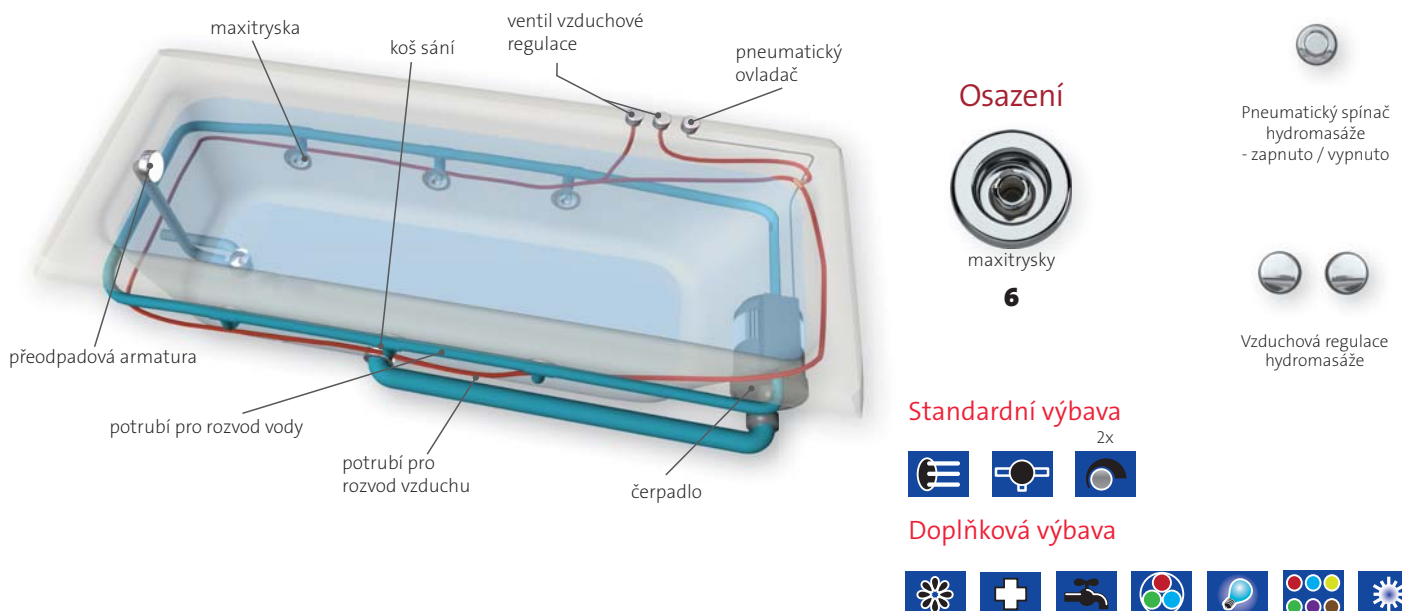

ECO hydroair

ECO hydromasážní systémy - přehled

ECO HYDRO	ECO AIR	ECO HYDROAIR
Pneumatický ovladač	Pneumatický ovladač	Pneumatický ovladač - 2x
Vzduchová regulace	-	Vzduchová regulace
Čerpadlo	-	Čerpadlo
-	Kompresor	Kompresor
MAXI tryska - 4 x	-	MAXI tryska - 4 x
MINI tryska - 2 x	-	MINI tryska - 2 x
-	AIR tryska - 10 x	AIR tryska - 10 x

Basic