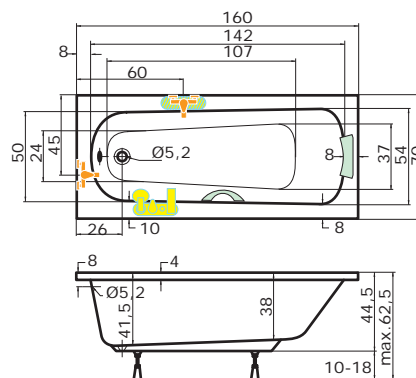

DUO 42.930,-

DUO LIGHT 46.560,-

cena masážního systému zahrnuje: vanu, systém, předpadový komplet, samonosný rám

KLASIK 170

170 x 70 x 41 cm | 150 l

| | |
|-------|---------|
| bílá | 7.050,- |
| barva | 8.990,- |