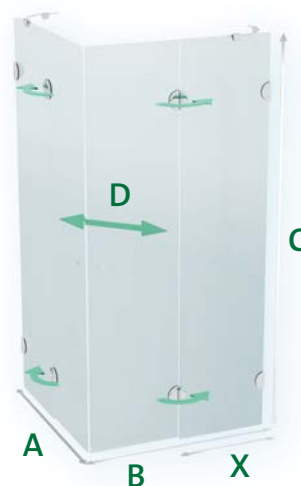

čiré sklo

PSKRH 2/80 S	18.530,- Kč
X 29 cm, A 80 cm, B 80 cm, C 187 cm, D šířka vstupu 68 cm	
PSKRH 2/90 S	18.790,- Kč
PSKRH 2/90 S LINE	19.680,- Kč
X 39 cm, A 90 cm, B 90 cm, C 187 cm, D šířka vstupu 68 cm	
PSKRH 2/100 S	18.940,- Kč
X 49 cm, A 100 cm, B 100 cm, C 187 cm, D šířka vstupu 68 cm	

Vaničky	str.	cena
80 x 80 Ikaría	89	3.280,- superline
80 x 80 Juno	44	3.920,-
80 x 80 Stefani	44	3.920,-
80 x 80 Bianca	45	3.920,-
80 x 80 Venus 80	45	3.920,-
80 x 80 Draco 80	41	4.360,-
80 x 80 Hercules	42	4.770,-
90 x 90 Kea	89	3.480,- superline
90 x 90 Eris	45	4.460,-
90 x 90 Libra	88	3.480,- superline
90 x 90 Draco 90	41	4.960,-
90 x 90 Venus 90	45	4.460,-
90 x 90 Hercules	42	5.350,-
100 x 100 Venus 100	46	5.490,-
100 x 100 Hercules	42	6.490,-
100 x 100 Draco	41	5.560,-