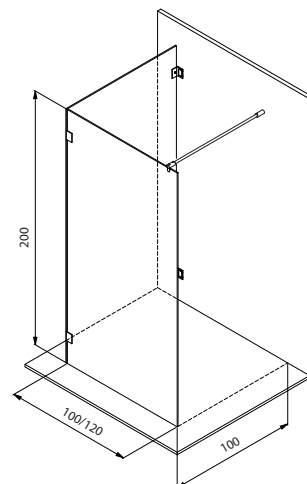

kombinace NSSR2 / vanička Kadma 120