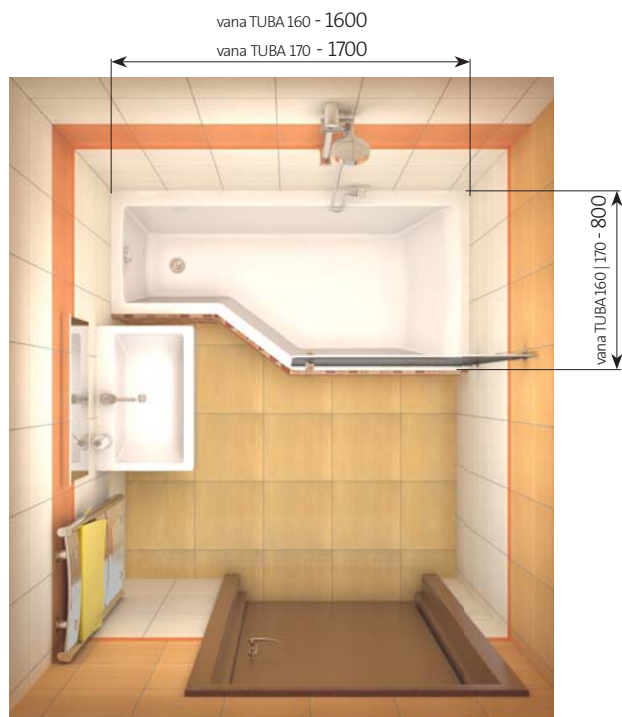

3. vana TUBA v kombinaci s vanovou zástěnou PVZKR 1/80

- A) vana TUBA 160 | PVZKR 1/80
- B) vana TUBA 170 | PVZKR 1/80