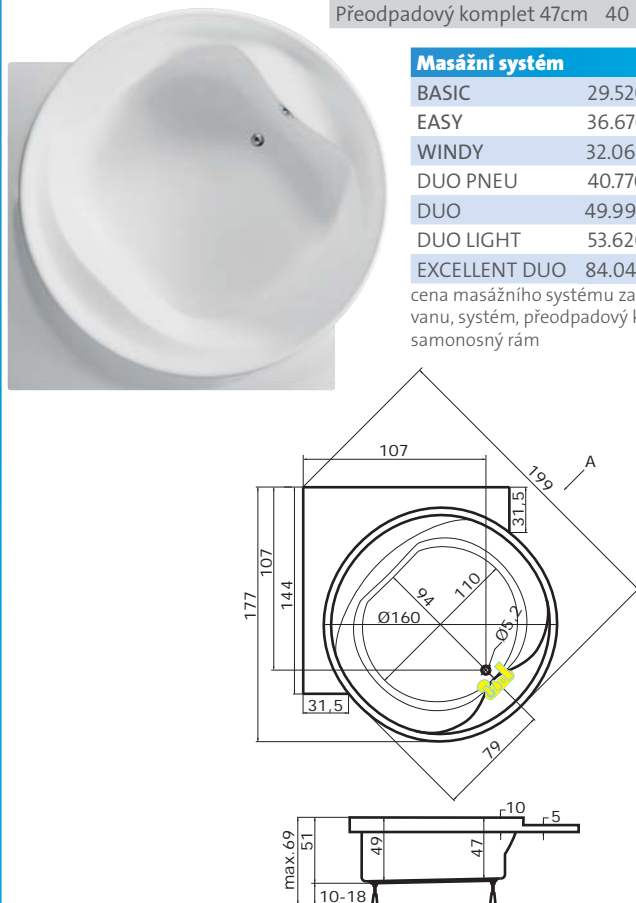

Masážní systém

BASIC	29.520,-
EASY	36.670,-
WINDY	32.060,-
DUO PNEU	40.770,-
DUO	49.990,-
DUO LIGHT	53.620,-
EXCELLENT DUO	84.040,-

cena masážního systému zahrnuje: vanu, systém, předpadový komplet, samonosný rám