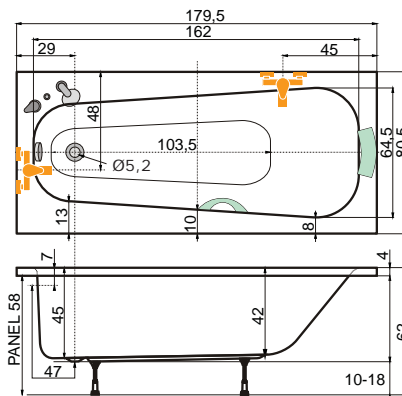

Doplňky	str.	cena
Čelní krycí panel 180x58	39	3.050,-
Boční krycí panel 80x58	39	1.810,-
Podhlavník Standard	40	1.590,-
Madlo Elegance 185	40	690,-
VZKR 1/80	50	od 3.220,-
VZKR 2/90	91	od 4.020,- ^{superline}
VZKR 3/110	50	od 6.410,-
BSVP 80	52	od 2.280,-
VZP 2/180	52	od 7.850,-
PVZKR 1/80 S	56	7.360,-
PVZKR 2/100 S	57	11.830,-
PVZKR 2/110 S	57	12.420,-
EVZKR 1/80 S	67	6.830,-
EVZKR 1/80 S E	67	6.420,-
NSKDVS 1/100-80	63	od 19.450,-
Předpadový komplet	40	980,-

Masážní systém	cena
ECO HYDRO	14.850,-
ECO AIR	15.220,-
ECO HYDRO AIR	21.430,-
BASIC	20.930,-
EASY	28.510,-
WINDY	25.630,-
DUO PNEU	35.570,-
DUO	44.350,-
DUO LIGHT	47.980,-
EXCELLENT DUO	77.460,-

cena masážního systému zahrnuje: vanu, systém, předpadový komplet, samonosný rám