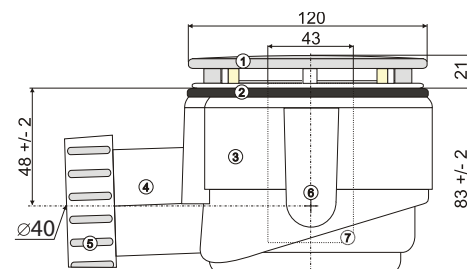

Plastové nožičky

650,- Kč

T90

1. Krytka
2. Těsnění
3. Tělo
4. Vyústění Ø 40mm
5. Příruba
6. Košík - šroubení Ø 47mm

Podhlavník Standard

zelená, stříbrná, bílá, černá

1.590,- Kč

zelená