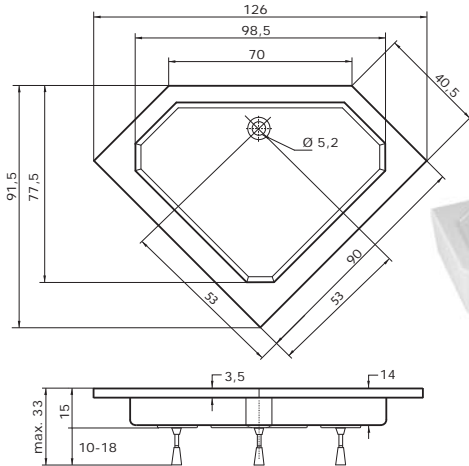

Krycí panel

STEFANI

80 x 80 x 10 cm

| | |
|--------------|----------------|
| bílá | 3.920,- |
| barva | 4.710,- |

| Doplňky | str. | cena |
|------------------|------|------------|
| Kovové nožičky. | 39 | 1.290,- |
| Plastové nožičky | 39 | 650,- |
| SKRH 2/80 | 48 | od 6.920,- |
| BSSP 80 | 49 | od 2.420,- |
| SDK 80 | 48 | od 4.965,- |
| SDKR 1/80 | 49 | od 3.630,- |
| SD 2/80 | 50 | od 5.490,- |
| PSKRH 2/80 S | 53 | 18.530,- |
| ESDKR 1/80 S | 66 | 10.640,- |
| ESDKR 1/80 S E | 66 | 9.960,- |
| SIFON T50 | 39 | 240,- |