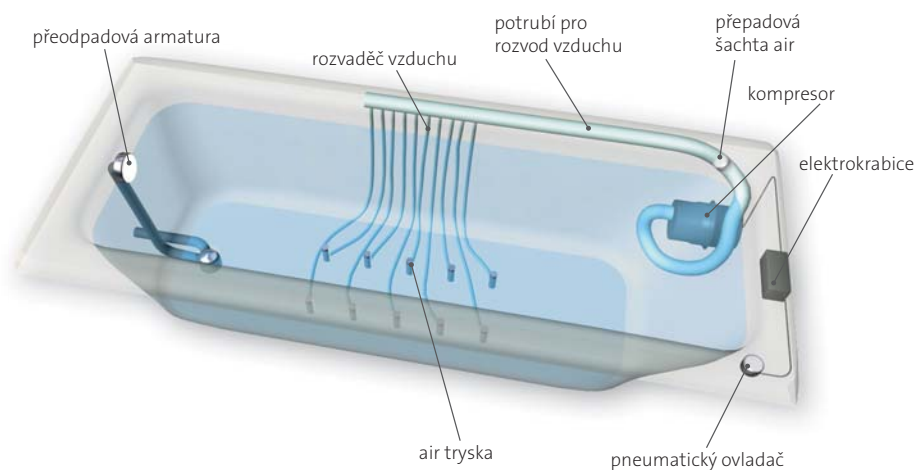

Hydromasážní systémy

Funkce hydromasážních systémů - legenda

	hydromasáž		elektronické ovládání		napouštění		ventil vzduchové regulace
	pulzace hydromasáže		Ovladač - Excellent Duo		ozonizace		ukazatel teploty
	airmasáž		osvětlení		chromoterapie		vysoušecí systém
	regulace airmasáže		dohřev vody		bodová chromoterapie		zobrazení času
	pulzace airmasáže		desinfekce		bezpečnostní senzor		časové programování
	pneumatické ovládání		aromaterapie		trojcestný ventil		denní čas

ECO hydro

Osazení

ECO air