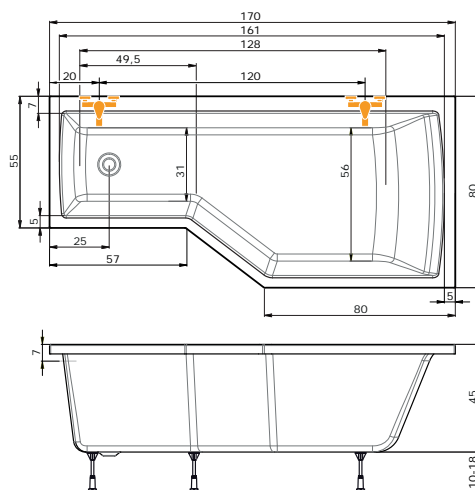

L **P**
Tuba 170x80

Tuba 150x75

Tuba 160x80

Tuba 170x80

Kombinace vany TUBA se sprchovými nebo vanovou zástěnou

1. vana TUBA v kombinaci se sprchovou vaničkou a se zástěnou NSKDVS 100-80

- A) vana TUBA 160 | vanička Hercules 100-80 | NSKDVS 100-80 S
- B) vana TUBA 160 | Draco 100-80 | NSKDVS 100-80 S
- C) vana TUBA 170 | vanička Hercules 100-80 | NSKDVS 100-80 S
- D) vana TUBA 170 | Draco 100-80 | NSKDVS 100-80 S