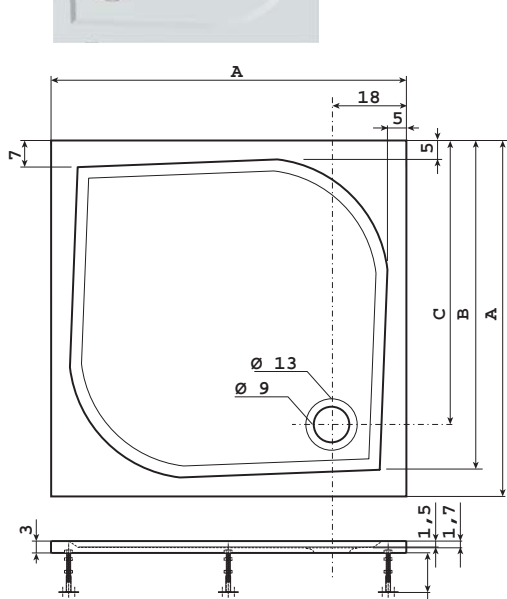

Lité vanička

DRACO

- 80 x 80 x 3 cm
- 90 x 90 x 3 cm
- 100 x 100 x 3 cm
- 100 x 80 x 3 cm
- 120 x 80 x 3 cm
- 120 x 90 x 3 cm

NOVINKA
4.230,-
4.830,-
5.560,-
6.490,-
7.690,-
8.190,-

- součástí vaničky jsou i výškově nastavitelné nožičky