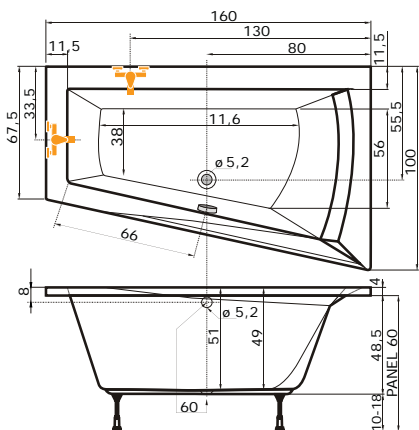

cena masážního systému zahrnuje: vanu, systém, předpadový komplet, samonosný rám

Porta 170 levé provedení

Porta 160

Porta 170

Porta 180

NERA 160, 170 L, P

160 x 100 x 51 cm, 263 l
170 x 100 x 50 cm, 297 l

| | Nera 160 | Nera 170 |
|------|----------|----------|
| bílá | 11.380,- | 12.090,- |