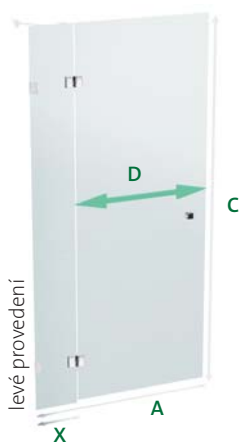

NSDKR

| | |
|------------------------------|--------|
| tolerance montážního rozměru | + 3 mm |
| | - 3 mm |

levé provedení

master carre

| | master carre | čiré sklo |
|---------------------------------------------------|--------------------|--------------------|
| NSDKR 1/90 L, P | 13.890,- Kč | 13.380,- Kč |
| X 19 cm, A 90 cm, C 187 cm, D šířka vstupu 68 cm | | |
| NSDKR 1/100 L, P | 14.170,- Kč | 13.650,- Kč |
| X 29 cm, A 100 cm, C 187 cm, D šířka vstupu 68 cm | | |