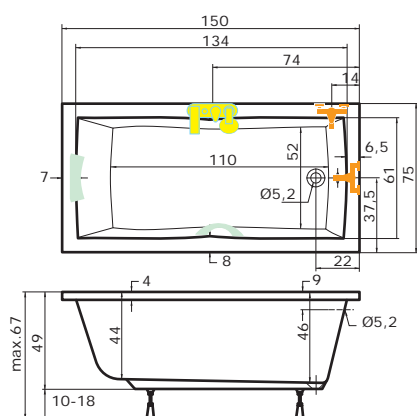

150 x 75 x 46 cm, 160 l

| | |
|-------|---------|
| bílá | 8.060,- |
| barva | 9.670,- |

| Doplňky | str. | cena |
|----------------------------|------|-------------|
| Krycí panel | 38 | 5.230,- |
| Podhlavník zkosený | 40 | 1.590,- |
| Madlo Elegance 185 | 40 | 690,- |
| NVZKR 2/100 S | 62 | 12.420,- |
| NVZKR 2/115 S | 62 | 12.890,- |
| PVZKR 2/100 S | 57 | 11.830,- |
| PVZKK 2/110 S | 57 | 12.420,- |
| NSKDVS 1/100-80 | 63 | od 19.450,- |
| Předpadový komplet (47 cm) | 40 | 980,- |