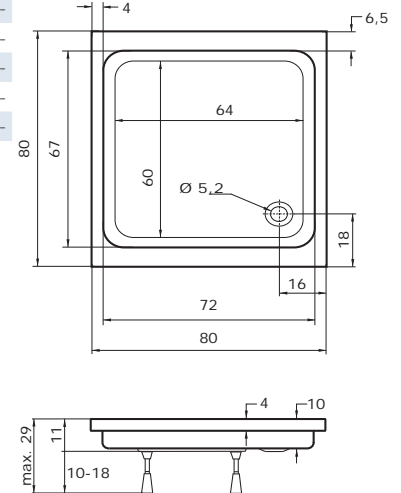

Krycí panel

STEFANI

80 x 80 x 10 cm

| | |
|--------------|----------------|
| bílá | 3.920,- |
| barva | 4.710,- |

| Doplňky | str. | cena |
|------------------|------|------------|
| Kovové nožičky. | 39 | 1.290,- |
| Plastové nožičky | 39 | 650,- |
| SKRH 2/80 | 48 | od 6.920,- |
| BSSP 80 | 49 | od 2.420,- |
| SDK 80 | 48 | od 4.965,- |
| SDKR 1/80 | 49 | od 3.630,- |
| SD 2/80 | 50 | od 5.490,- |
| PSKRH 2/80 S | 53 | 18.530,- |
| ESDKR 1/80 S | 66 | 10.640,- |
| ESDKR 1/80 S E | 66 | 9.960,- |
| SIFON T50 | 39 | 240,- |