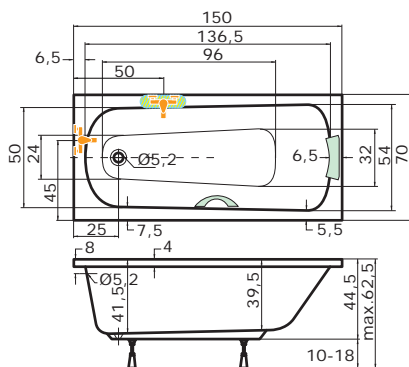

Masážní systém

ECO AIR 14.210,-

WINDY 23.860,-

cena masážního systému zahrnuje: vanu, systém, předpadový komplet, samonosný rám