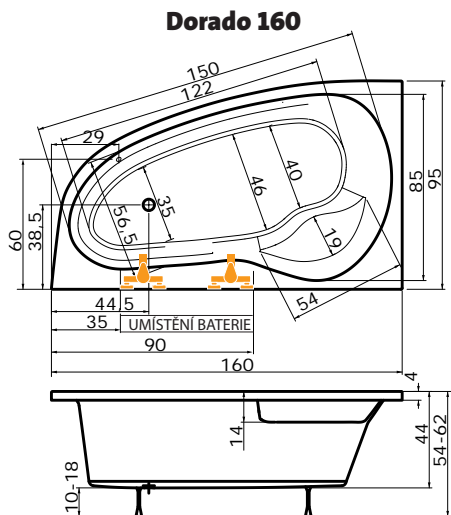

DORADO 160, 175 L, P

160 x 95 x 44 cm, 190 l
175 x 110 x 44 cm, 240 l

	Dorado 160	Dorado 175
bílá	11.030,-	13.400,-
barva	13.240,-	16.080,-

Doplňky	str.	cena
Krycí panel	38	4.530,-
Podhlavník Standard	40	1.590,-
Madlo Elegance	40	690,-
VZKR 1/70	91	3.310,- superline
VZKR 1/80	50	3.790,-
PVZKR 2/110 S	57	12.420,-
Předpadový komplet	40	1.230,-

L

P

Dorado 175

Masážní systém	Dorado 160	Dorado 175
ECO HYDRO	16.530,-	18.270,-
ECO AIR	17.410,-	19.240,-
ECO HYDRO AIR	23.590,-	25.410,-
BASIC	22.160,-	23.590,-
EASY	31.990,-	33.310,-
WINDY	27.260,-	28.790,-
DUO PNEU	36.220,-	37.760,-
DUO	45.540,-	47.420,-
DUO LIGHT	49.170,-	51.050,-
EXCELLENT DUO	-	80.330,-

cena masážního systému zahrnuje: vanu, systém, předpadový komplet, samonosný rám

levé provedení

SPINELL MONO L, P

160 x 100 x 55 cm, 314 l

bílá	15.120,-
barva	18.140,-

Doplňky	str.	cena
Krycí panel	38	4.860,-
Podhlavník Standard	40	1.590,-
Madlo Medea	40	590,-
VZKR 1/70	91	od 2.810,- superline
VZKR 1/80	50	od 3.220,-
PVZKR 1/80 S	56	7.360,-
PVZKR 2/100 S	57	11.830,-
PVZKR 2/110 S	57	12.420,-
PVZKO 2/110 S	58	12.850,-
EVZKR 1/80 S	67	6.830,-
EVZKR 1/80 S E	67	6.420,-
Předpadový komplet (70cm)	40	1.230,-

Masážní systém

ECO HYDRO	16.530,-
ECO AIR	17.410,-
ECO HYDRO AIR	23.590,-
BASIC	22.160,-
EASY	31.990,-
WINDY	27.260,-
DUO PNEU	36.220,-
DUO	45.540,-
DUO LIGHT	49.170,-

cena masážního systému zahrnuje: vanu, systém, předpadový komplet, samonosný rám

pravé provedení

L

P