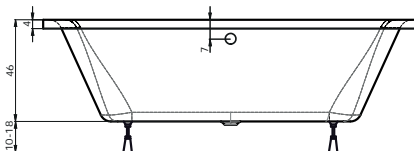

- C) vana TUBA 160 | EVZKR 1/80
- D) vana TUBA 170 | EVZKR 1/80

FENIX

170 x 75 x 45 cm, 210 l
180 x 80 x 45 cm, 240 l

| | Fenix 170x75 | Fenix 180x80 |
|-------|--------------|--------------|
| bílá | 9.430,- | 10.230,- |
| barva | 11.310,- | 12.280,- |

Fenix 170x75

Fenix 180x80

| Doplňky | str. | cena |
|----------------------------|------|-------------------------------------|
| VZKR 1/70 | 91 | od 2.810,- <small>superline</small> |
| VZKR 2/90 | 91 | od 4.020,- <small>superline</small> |
| VZKR 3/110 | 50 | od 6.410,- |
| NVZKR 2/90 S | 62 | 12.420,- |
| NVZKR 2/100 S | 62 | 12.420,- |
| NVZKR 2/115 S | 62 | 12.890,- |
| PVZKR 2/100 S | 57 | 11.830,- |
| PVZKR 2/110 S | 57 | 12.420,- |
| EVZKR 1/70 S | 67 | 6.640,- |
| EVZKR 1/70 S E | 67 | 6.230,- |
| NSKDV5 1/100-80 | 63 | od 19.450,- |
| Podhlavník zkosený | 40 | 1.590,- |
| Madlo Elegance 185 | 40 | 690,- |
| Madlo Elegance 280 | 40 | 690,- |
| Předpadový komplet (70 cm) | 40 | 1.230,- |