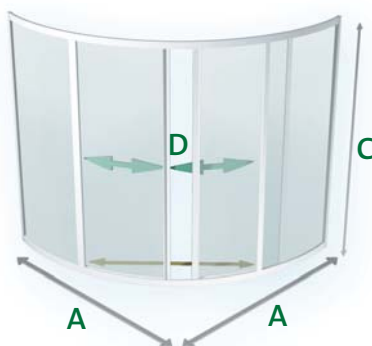

Vany	str.	cena
Island	30	9.430,-
Cejlon	87	7.860,- superline
Samos	88	8.620,- superline
Doplňky		
prodl. sada PSV 135	52	520,-

VZKO 1/80

pearl

Jáva A 80 cm, C 135 cm 3.895,- Kč

Cejlon A 80 cm, C 135 cm 3.895,- Kč

Island A 80 cm, C 135 cm 3.895,- Kč

Samos A 80 cm, C 135 cm 3.895,- Kč

Auriga A 80 cm, C 135 cm 3.895,- Kč