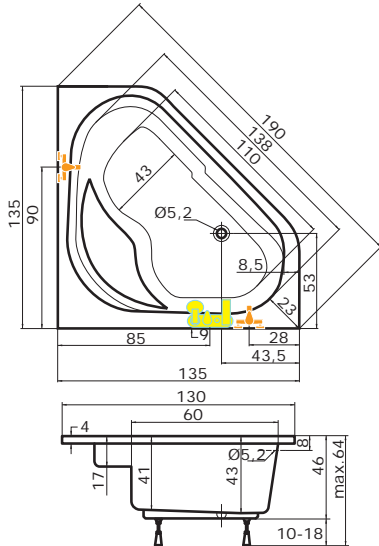

cena masážního systému zahrnuje: vanu, systém, předpadový komplet, samonosný rám

pravé provedení

L

P

CAPRI

135 x 135 x 43 cm, 181 l

| | |
|-------|----------|
| bílá | 10.840,- |
| barva | 12.990,- |

| Doplňky | str. | cena |
|-------------------------|------|---------|
| Krycí panel | 38 | 4.130,- |
| Předpadový komplet 47cm | 40 | 980,- |