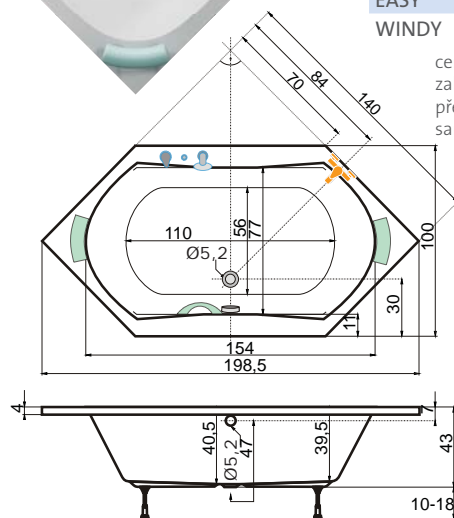

Masážní systém

ECO HYDRO	18.150,-
ECO AIR	18.850,-
ECO HYDRO AIR	25.290,-
BASIC	24.620,-
EASY	32.190,-
WINDY	29.040,-

cena masážního systému zahrnuje: vanu, systém, předpadový komplet, samonosný rám