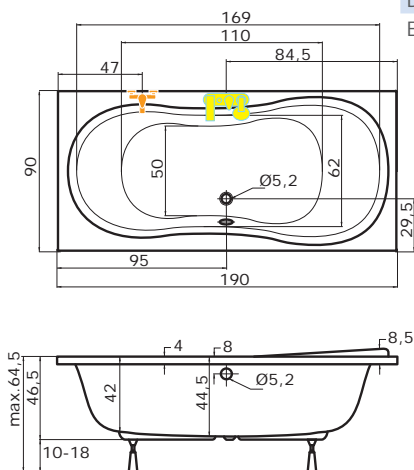

Masážní systém

ECO HYDRO	15.790,-
ECO AIR	16.220,-
ECO HYDRO AIR	22.860,-
BASIC	22.170,-
EASY	29.830,-
WINDY	26.590,-
DUO PNEU	36.580,-
DUO	45.430,-
DUO LIGHT	49.060,-
EXCELLENT DUO	79.580,-

cena masážního systému zahrnuje: vanu, systém, předpadový komplet, samonosný rám