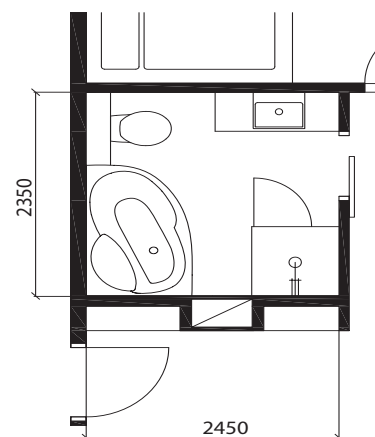

Typový projekt koupelny 2

Rekonstrukce panelového jádra v Praze, realizovaná pomocí vany MEDEA, čtvercového sprchového koutu a sprchové vaničky ERIS.