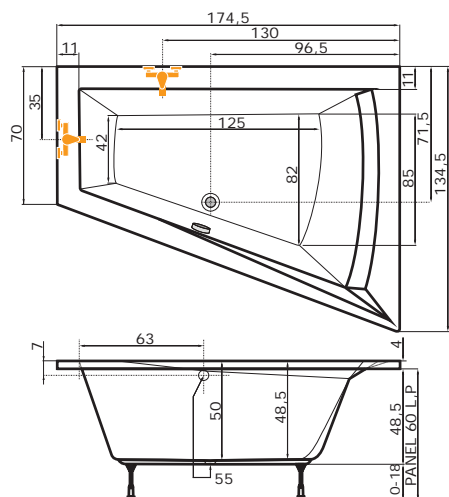

NERA 160, 170 L, P

160 x 100 x 51 cm, 263 l
170 x 100 x 50 cm, 297 l

	Nera 160	Nera 170
bílá	11.380,-	12.090,-

Masážní systém	Nera 160	Nera 170
ECO HYDRO STL	20.920,-	22.030,-
ECO AIR STL	25.040,-	26.280,-
ECO HYDRO AIR STL	30.510,-	31.810,-
BASIC STL	34.190,-	34.620,-
EASY STL	45.740,-	46.160,-
WINDY STL	30.440,-	31.970,-
DUO PNEU STL	45.990,-	46.410,-
DUO STL	61.060,-	61.480,-
DUO LIGHT STL	65.360,-	65.780,-
EXCELLENT DUO STL	99.930,-	100.340,-

cena masážního systému zahrnuje: vanu, systém, předpadový komplet, samonosný rám

Doplňky	str.	cena
NVZKR 2/100 S	62	12.420,-
Krycí panel	39	5.580,-
Předpadový komplet (70 cm)	40	1.230,-

GALIA

175 x 135 x 50 cm, 417 l

bílá
17.640,-

Doplňky	str.	cena
NVZKR 2/100 S	62	12.420,-
Krycí panel	39	5.580,-
Předpadový komplet (70 cm)	40	1.230,-

Masážní systém	Porta 160
ECO HYDRO STL	26.990,-
ECO AIR STL	31.690,-
ECO HYDRO AIR STL	37.790,-
BASIC STL	37.340,-
EASY STL	48.890,-
WINDY STL	34.890,-
DUO PNEU STL	49.140,-
DUO STL	64.190,-
DUO LIGHT STL	68.510,-
EXCELLENT DUO STL	103.070,-

cena masážního systému zahrnuje: vanu, systém, předpadový komplet, samonosný rám