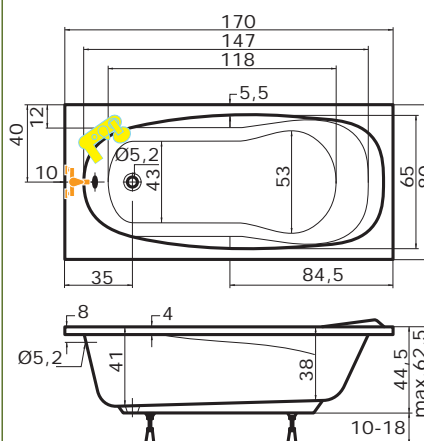

cena masážního systému zahrnuje: vanu, systém, předpadový komplet, samonosný rám

MALLORCA

170 x 80 x 41 cm | 150 l

superline

| | |
|-------|----------|
| bílá | 8.060,- |
| barva | 11.280,- |

| Doplňky | str. | cena |
|--------------------------|------|-------------|
| Čelní krycí panel 170x53 | 39 | 3.050,- |
| Boční krycí panel 80x53 | 39 | 1.810,- |
| VZKR 1/80 | 50 | od 3.220,- |
| PVZKR 1/80 S | 56 | 7.360,- |
| NVZKR 2/100 S | 62 | 12.420,- |
| NVZKR 2/115 S | 62 | 12.890,- |
| PVZKR 2/100 S | 57 | 11.830,- |
| PVZKK 2/110 S | 57 | 12.420,- |
| EVZKR 1/70 S | 67 | 6.640,- |
| EVZKR 1/70 S E | 67 | 6.230,- |
| EVZKR 1/80 S | 67 | 6.830,- |
| EVZKR 1/80 S E | 67 | 6.420,- |
| NSKDVŠ 1/100-80 | 63 | od 19.450,- |
| Předpadový komplet 47cm | 40 | 980,- |