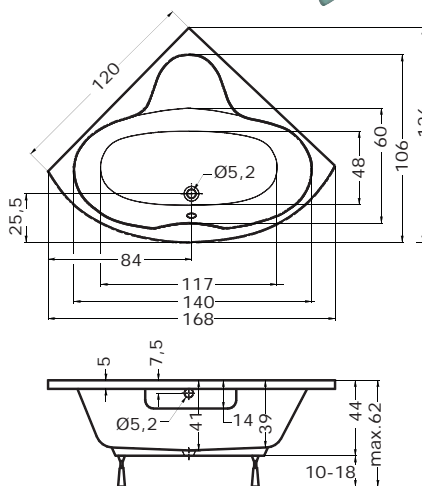

Masážní systém

ECO HYDRO	16.530,-
ECO AIR	17.120,-
ECO HYDRO AIR	23.450,-
BASIC	20.820,-
EASY	30.510,-
WINDY	25.790,-

cena masážního systému zahrnuje: vanu, systém, předpadový komplet, samonosný rám