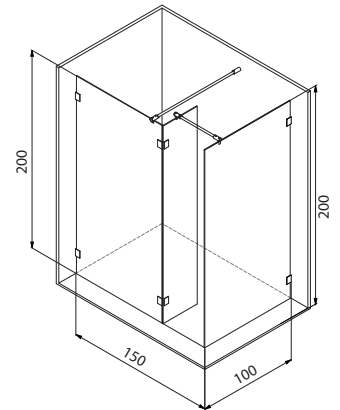

NSSL3

150 x 100 x 200 cm

čiré sklo

NSSL3

22.390,- Kč

Vaničky	str.	cena
100 x 100 Venus 100	46	5.490,-
100 x 100 Hercules	42	6.490,-
100 x 100 Draco	41	5.560,-

Doplňky:

Vzpěrná tyč 1000 mm
stěna - sklo
1 ks..... 1.630,- Kč

Vzpěrná tyč 1000 mm
sklo - sklo
1 ks..... 1.630,- Kč

NSSR2

100 x 100 x 200 cm
120 x 100 x 200 cm

čiré sklo

NSSR2 (100x100 cm) 18.390,- Kč

NSSR2 (120x100 cm) 18.880,- Kč

Vaničky	str.	cena
100 x 100 Venus 100	46	5.490,-
100 x 100 Hercules	42	6.490,-
120 x 80 Hercules	42	6.580,-
120 x 90 Hercules	42	6.990,-
120 x 100 Kadma	42	6.480,-
100 x 100 Draco	42	5.560,-

Doplňky:

Vzpěrná tyč 1000 mm
stěna - sklo
1 ks..... 1.630,- Kč