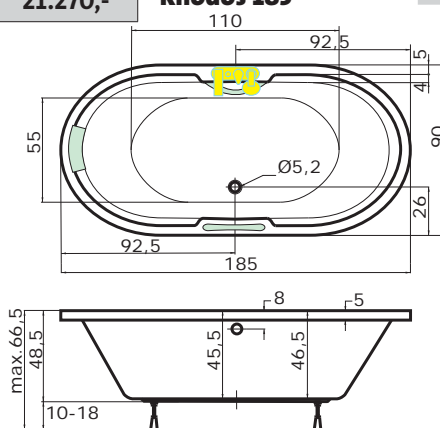

CONSTANTA

185 x 90 x 45 cm, 250 l

	bílá
se zábradlím	51.890,-
bez zábradlí	42.690,-

Masážní systém

nelze osadit

RHODOS 185, 195

185 x 90 x 46 cm, 260 l
195 x 115 x 46 cm, 335 l

	Rhodos 185	Rhodos 195
bílá	14.410,-	17.730,-
barva	17.290,-	21.270,-

Rhodos 185

Rhodos 195

Doplňky	str.	cena
Podhlavník Standard	40	1.590,-
Madlo Elegance 185	40	690,-
Předodpadový komplet 47cm	40	980,-

cena masážního systému zahrnuje: vanu, systém, předodpadový komplet, samonosný rám