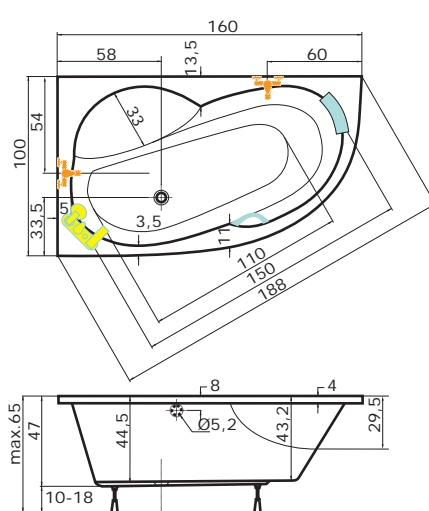

MEDEA 150, 160, 170

150 x 100 x 42 cm, 150 l
160 x 100 x 42 cm, 175 l
170 x 100 x 42 cm, 204 l

	Medea 150	Medea 160	Medea 170
bílá	10.680,-	11.380,-	12.090,-
barva	12.820,-	13.660,-	14.490,-

Doplňky	str.	cena
Krycí panel	38	4.130,-
Podhlavník Standard	40	1.590,-
Madlo Medea	40	590,-
VZKR 1/70	91	od 2.810,- superline
VZKR 1/80	50	od 3.220,-
PVZKR 1/80 S	56	7.360,-
PVZKR 2/100 S	57	11.830,-
PVZK 2/110 S	57	12.420,-
EVZKR 1/80 S	67	6.830,-
EVZKR 1/80 S E	67	6.420,-
Předpadavý komplet (70cm)	40	1.230,-

Masážní systém	Medea 150	Medea 160	Medea 170
ECO HYDRO	15.570,-	16.530,-	17.060,-
ECO AIR	16.660,-	17.410,-	18.030,-
ECO HYDRO AIR	22.480,-	23.590,-	24.190,-
BASIC	21.370,-	22.160,-	22.930,-
EASY	31.090,-	31.990,-	32.690,-
WINDY	26.470,-	27.260,-	28.160,-
DUO PNEU	35.750,-	36.220,-	37.060,-
DUO	44.510,-	45.540,-	46.670,-
DUO LIGHT	48.140,-	49.170,-	50.290,-

cena masážního systému zahrnuje: vanu, systém, předpadavý komplet, samonosný rám

L

P