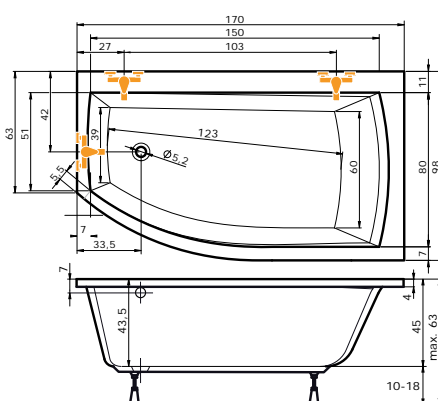

THERA NEW 160, 170

160 x 98 x 48 cm, 260 l
170 x 98 x 48 cm, 300 l

	Thera New 160x98	Thera New 170x98
bílá	11.380,-	12.090,-
barva	13.660,-	14.490,-

Doplňky	str.	cena
Podhlavník zkosený	40	1.590,-
Madlo Elegance 185	40	690,-
Předpadový komplet (47 cm)	40	980,-

Masážní systém	Thera 160x98	Thera 170x98
ECO HYDRO	16.530,-	17.060,-
ECO AIR	17.410,-	18.030,-
ECO HYDRO AIR	23.590,-	24.190,-
BASIC	22.160,-	22.930,-
EASY	31.990,-	32.690,-
WINDY	27.260,-	28.160,-
DUO PNEU	36.220,-	37.060,-
DUO	45.540,-	46.670,-
DUO LIGHT	49.170,-	50.290,-

cena masážního systému zahrnuje: vanu, systém, předpadový komplet, samonosný rám

levé provedení

TREND

140 x 70 x 45 cm, 165 l
150 x 70 x 45 cm, 180 l
160 x 70 x 45 cm, 195 l
160 x 75 x 45 cm, 215 l
170 x 70 x 45 cm, 210 l
170 x 75 x 45 cm, 235 l
170 x 80 x 45 cm, 260 l
180 x 80 x 45 cm, 275 l

	Trend 140x70	Trend 150x70	Trend 160x70	Trend 160x75	Trend 170x70	Trend 170x75	Trend 170x80	Trend 180x80
bílá	7.650,-	8.060,-	8.470,-	8.640,-	9.070,-	9.430,-	9.830,-	10.230,-
barva	9.180,-	9.670,-	10.160,-	10.370,-	10.880,-	11.310,-	11.790,-	12.280,-

Doplňky	str.	cena
Krycí panel	39	5.580,-
VZKR 1/70	91	od 2.810,- supertine
VZKR 2/90	91	od 4.020,- supertine
VZKR 3/110	50	od 6.410,-
NVZKR 2/90 S	62	12.420,-
NVZKR 2/100 S	62	12.420,-
NVZKR 2/115 S	62	12.890,-
PVZKR 2/100 S	57	11.830,-
PVZKR 2/110 S	57	12.420,-
EVZKR 1/70 S	67	6.640,-
EVZKR 1/70 S E	67	6.230,-
NSKDVŠ 1/100-80	63	od 19.450,-
Podhlavník zkosený	40	1.590,-
Madlo Elegance 185	40	690,-
Předpadový komplet (47 cm)	40	980,-

Trend 140x70

VZP 2/140	52	od 6.960,-

Trend 150x70

VZP 2/150	52	od 7.095,-

Trend 160x70, Trend 160x75

VZP 2/160	52	od 7.370,-

Trend 170x70, Trend 170x75, Trend 170x80

VZP 2/170	52	od 7.540,-

Trend 170x80, Trend 180x80

VZKR 1/80	50	od 3.220,-
PVZKR 1/80 S	56	7.360,-
EVZKR 1/80 S	67	6.830,-
EVZKR 1/80 S E	67	6.420,-