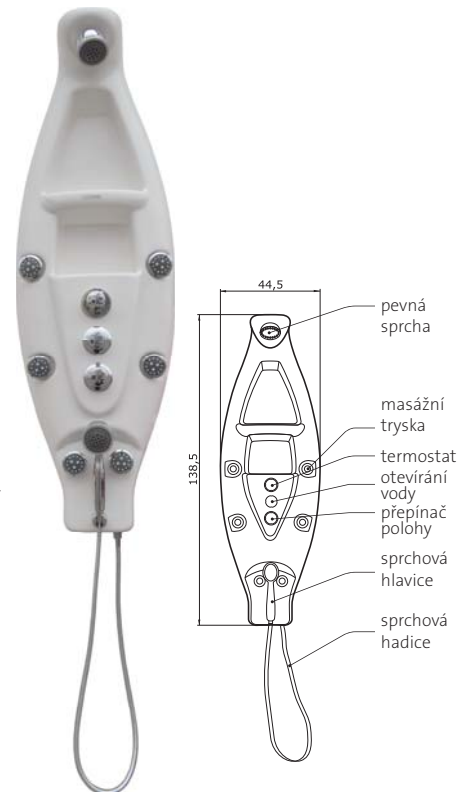

superline

barva panelu

OVAL 6.750,- Kč
provedení trysek: Chrom

OVAL Therm

140 x 45 x 12 cm
nástený sprchový panel s termostatickou baterií

superline

barva panelu

OVAL Therm 7.960,- Kč
provedení trysek: Chrom