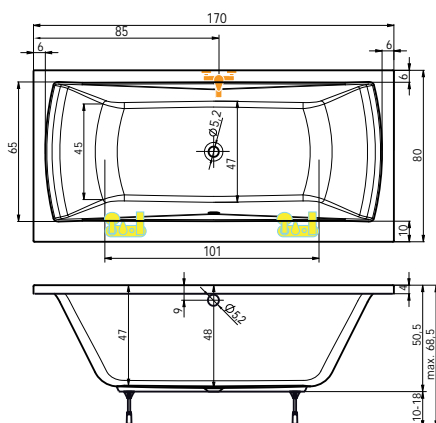

cena masážního systému zahrnuje: vanu, systém, předpadový komplet, samonosný rám

Titan 170x80

Titan 180x80

Titan 190x90

TUBA

150 x 75 x 45 cm, 200 l
 160 x 80 x 45 cm, 225 l
 170 x 80 x 45 cm, 240 l

| | Tuba 150x75 | Tuba 160x80 | Tuba 170x80 |
|--------------|----------------|-----------------|-----------------|
| bílá | 8.060,- | 8.990,- | 9.390,- |
| barva | 9.670,- | 10.790,- | 11.270,- |