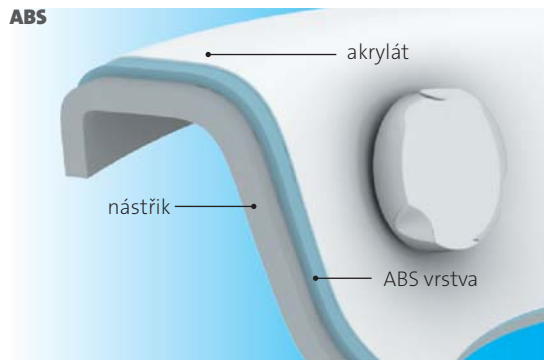

Poškozený akrylát

U levných neznačkových van používaný ABS materiál obsahuje akrylát jen jako tenkou vrstvu.

Akrylát po opravě

Masážní systémy pro vany řady Style Line

Trysky masážních systémů Style Line

Vodní trysky - intenzivní masáž pomocí trysek na bočních stěnách. Hlubkově masírují svalstvo pomocí proudu vody popř. směsi vody a vzduchu.

Vzduchové trysky - přivádí vzduch z kompresoru pro povrchovou relaxační masáž. Jsou instalovány do dna van.

Mikro trysky - vodní masážní tryška. Využívá tlaku vody pro hlubkovou tlakovou masáž zádočných partií. Hydromasážní systém je nejčastěji vybaven 6 mikro tryskami v zádočných částech van.