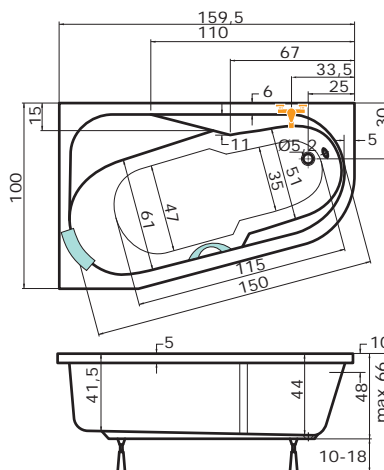

CANARIA

170 x 75 x 38 cm | 130 l

bílá	7.550,-
barva	10.640,-

superline

Doplňky	str.	cena
Čelní krycí panel 170x53	39	3.050,-
Boční krycí panel 75x53	39	1.810,-
VZKR 1/70	91	od 2.810,-
NVZKR 2/90 S	62	12.420,-
NVZKR 2/100 S	62	12.420,-
NVZKR 2/115 S	62	12.890,-
PVZKR 2/100 S	57	11.830,-
PVZKK 2/110 S	57	12.420,-
EVZKR 1/70 S	67	6.640,-
EVZKR 1/70 S E	67	6.230,-
NSKDVS 1/100-80	63	od 19.450,-
Předpadový komplet 47cm	40	980,-

Masážní systém

ECO HYDRO	14.760,-
ECO AIR	15.120,-
ECO HYDRO AIR	21.370,-
BASIC	21.440,-
EASY	28.930,-
WINDY	25.410,-
DUO PNEU	35.620,-
DUO	44.560,-
DUO LIGHT	48.190,-

cena masážního systému zahrnuje: vanu, systém, předpadový komplet, samonosný rám

CEJLON L, P

150 x 100 x 38,5 cm | 135 l

superline

bílá	7.860,-
barva	12.560,-

Doplňky	str.	cena
Krycí panel Cejlon	38	4.130,-
Krycí panel Cejlon HTP	38	4.130,-
VZKO 1/80 Cejlon P	51	3.895,-
VZKO 2/110 Cejlon P	51	5.195,-
VZ Cejlon 2/150 P	51	8.595,-
PVZKO 2/110 S	58	12.850,-
Předpadový komplet 47cm	40	980,-

Masážní systém

ECO HYDRO	15.570,-
ECO AIR	16.660,-
ECO HYDRO AIR	22.480,-
BASIC	21.370,-
EASY	31.090,-
WINDY	26.470,-
DUO PNEU	35.750,-
DUO	44.510,-
DUO LIGHT	48.140,-

cena masážního systému zahrnuje: vanu, systém, předpadový komplet, samonosný rám

L

P

BODAM L, P

160 x 100 x 44 cm | 155 l

superline

bílá	7.950,-
barva	13.660,-

Doplňky	str.	cena
Podhlavník standart	40	1.590,-
Madlo Elegance 185	40	690,-
Krycí panel	38	4.130,-
VZKR 2/90	91	od 4.020,-
VZKR 3/110	50	od 5.450,-
Předpadový komplet 47cm	40	980,-

Masážní systém

ECO HYDRO	16.530,-
ECO AIR	17.410,-
ECO HYDRO AIR	23.590,-
BASIC	22.160,-
EASY	31.990,-
WINDY	27.260,-
DUO PNEU	36.220,-
DUO	45.540,-
DUO LIGHT	49.170,-
EXCELLENT DUO	76.960,-

cena masážního systému zahrnuje: vanu, systém, předpadový komplet, samonosný rám

L

P