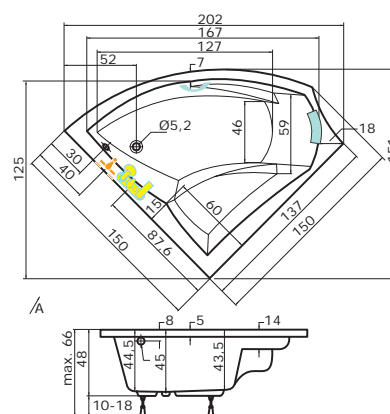

cena masážního systému zahrnuje: vanu, systém, předpadový komplet, samonosný rám

AURIGA

150 x 150 x 45 cm, 210 l

pravé provedení

| | |
|-------|----------|
| bílá | 15.880,- |
| barva | 19.050,- |

| Doplňky | str. | cena |
|----------------------------|------|----------|
| Madlo Elegance 185 | 40 | 690,- |
| Podhlavník Standard | 40 | 1.590,- |
| Krycí panel L, P | 38 | 5.230,- |
| VZKO 1/80 P Auriga | 51 | 3.895,- |
| VZKO 2/110 P Auriga | 51 | 5.195,- |
| PVZKO 2/110 S | 58 | 12.850,- |
| Předpadový komplet (47 cm) | 40 | 980,- |