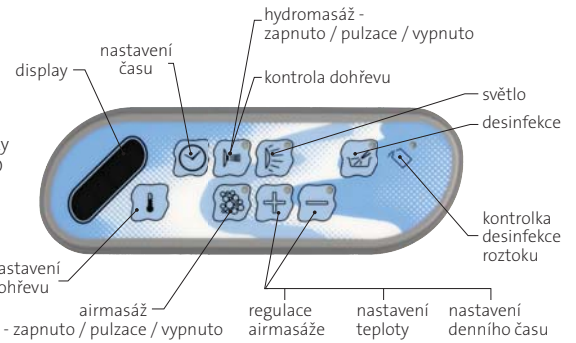

Doplňková výbava

Excellent DUO

Osazení

Standardní výbava

Doplňková výbava

Hydromasáže - doplňkové systémy

Světlo

Do pneumaticky a elektronicky ovládaných systémů lze nabídnout diodové světlo. Světlo je možno instalovat samostatně nebo s hydromasážními systémy. U systému Excellent Duo a Duo Light jsou světla součástí systému.