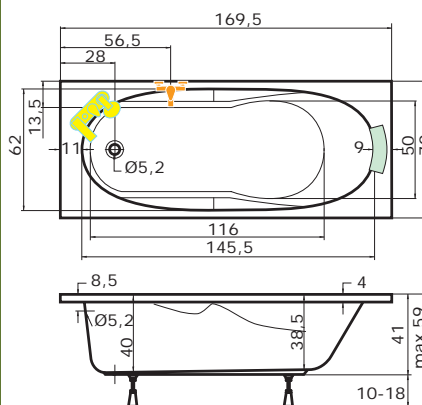

cena masážního systému zahrnuje: vanu, systém, předpadový komplet, samonosný rám

IBIZA

170 x 70 x 39 cm | 135 l

superline

| | |
|-------|----------|
| bílá | 7.050,- |
| barva | 10.260,- |

| Doplňky | str. | cena |
|-------------------------|------|---------------------------------|
| Čelní krycí panel | 39 | 3.050,- |
| Boční krycí panel | 39 | 1.810,- |
| Podhlavník zkosený | 40 | 1.590,- |
| BSVP 70 | 52 | od 2.090,- |
| VZKR 1/70 | 91 | od 2.810,- ^{superline} |
| VZKR 2/90 | 91 | od 4.020,- ^{superline} |
| VZKR 3/110 | 50 | od 5.450,- |
| PVZKR 2/100 S | 57 | 11.830,- |
| PVZKK 2/110 S | 57 | 12.420,- |
| EVZKR 1/70 S | 67 | 6.640,- |
| EVZKR 1/70 S E | 67 | 6.230,- |
| VZP 2/170 | 52 | od 7.540,- |
| Předpadový komplet 47cm | 40 | 980,- |