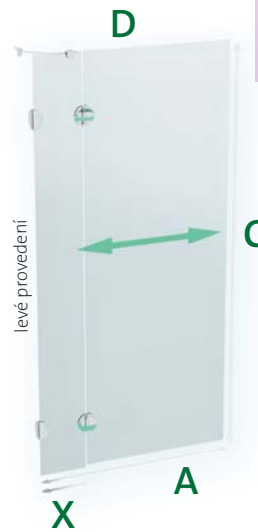

PSDKR 1/90 S L 9.870,- Kč

PSDKR 1/90 S P 9.870,- Kč

X 19 cm, A 90 cm, C 187 cm, D šířka vstupu 68 cm

PSDKR 1/100 S L 10.110,- Kč

PSDKR 1/100 S P 10.110,- Kč

X 29 cm, A 100 cm, C 187 cm, D šířka vstupu 68 cm

Vaničky	str.	cena
90 x 90 Kea	89	3.480,- superline
90 x 90 Eris	45	4.460,-
90 x 90 Libra	88	3.480,- superline
90 x 90 Draco 90	41	4.960,-
90 x 90 Venus 90	45	4.460,-
90 x 75 Hercules	42	4.470,-
90 x 90 Hercules	42	5.350,-
100 x 75 Pallas	47	4.660,-
100 x 80 Draco	41	6.490,-
100 x 80 Hercules	42	5.350,-
100 x 100 Venus 100	46	5.490,-
100 x 100 Hercules	42	6.490,-
100 x 100 Draco	41	5.560,-

Doplňky:

Vzpěra úhlová 300mm

1 ks..... 1.180,- Kč

2 ks..... 2.370,- Kč

Vzpěra Premium

1 ks..... 1.730,- Kč

2 ks..... 3.460,- Kč

Vzpěrná tyč 1000 mm

stěna - sklo

1 ks..... 1.630,- Kč