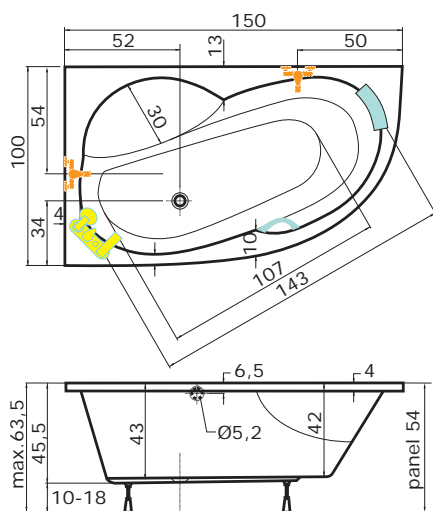

MEDEA 150, 160, 170

150 x 100 x 42 cm, 150 l
160 x 100 x 42 cm, 175 l
170 x 100 x 42 cm, 204 l

	Medea 150	Medea 160	Medea 170
bílá	10.680,-	11.380,-	12.090,-
barva	12.820,-	13.660,-	14.490,-

Doplňky	str.	cena
Krycí panel	38	4.130,-
Podhlavník Standard	40	1.590,-
Madlo Medea	40	590,-
VZKR 1/70	91	od 2.810,- superline
VZKR 1/80	50	od 3.220,-
PVZKR 1/80 S	56	7.360,-
PVZKR 2/100 S	57	11.830,-
PVZK 2/110 S	57	12.420,-
EVZKR 1/80 S	67	6.830,-
EVZKR 1/80 S E	67	6.420,-
Předpadavý komplet (70cm)	40	1.230,-

Masážní systém	Medea 150	Medea 160	Medea 170
ECO HYDRO	15.570,-	16.530,-	17.060,-
ECO AIR	16.660,-	17.410,-	18.030,-
ECO HYDRO AIR	22.480,-	23.590,-	24.190,-
BASIC	21.370,-	22.160,-	22.930,-
EASY	31.090,-	31.990,-	32.690,-
WINDY	26.470,-	27.260,-	28.160,-
DUO PNEU	35.750,-	36.220,-	37.060,-
DUO	44.510,-	45.540,-	46.670,-
DUO LIGHT	48.140,-	49.170,-	50.290,-

cena masážního systému zahrnuje: vanu, systém, předpadavý komplet, samonosný rám

L

P