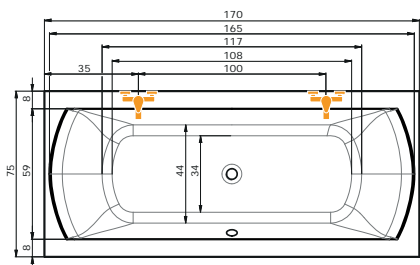

FENIX

170 x 75 x 45 cm, 210 l
180 x 80 x 45 cm, 240 l

	Fenix 170x75	Fenix 180x80
bílá	9.430,-	10.230,-
barva	11.310,-	12.280,-

Doplňky	str.	cena
VZKR 1/70	91	od 2.810,- superline
VZKR 2/90	91	od 4.020,- superline
VZKR 3/110	50	od 6.410,-
NVZKR 2/90 S	62	12.420,-
NVZKR 2/100 S	62	12.420,-
NVZKR 2/115 S	62	12.890,-
PVZKR 2/100 S	57	11.830,-
PVZKR 2/110 S	57	12.420,-
EVZKR 1/70 S	67	6.640,-
EVZKR 1/70 S E	67	6.230,-
NSKDV5 1/100-80	63	od 19.450,-
Podhlavník zkosený	40	1.590,-
Madlo Elegance 185	40	690,-
Madlo Elegance 280	40	690,-
Předpadový komplet (70 cm)	40	1.230,-

Fenix 170x75

VZP 2/170	52	od 7.540,-

Fenix 180x80

VZKR 1/80	50	od 3.220,-
VZP 2/180	52	od 7.850,-
PVZKR 1/80 S	56	7.360,-
EVZKR 1/80 S	67	6.830,-
EVZKR 1/80 S E	67	6.420,-

Masážní systém Fenix 170x75 Fenix 180x80

ECO HYDRO	15.250,-	15.880,-
ECO AIR	16.890,-	17.880,-
ECO HYDRO AIR	21.890,-	22.380,-
BASIC	21.440,-	21.880,-
EASY	28.930,-	29.360,-
WINDY	25.410,-	25.890,-
DUO PNEU	35.620,-	36.230,-
DUO	44.560,-	45.070,-
DUO LIGHT	48.190,-	48.690,-

cena masážního systému zahrnuje: vanu, systém, předpadový komplet, samonosný rám

AXIA

170 x 80 x 46 cm, 210 l

bílá	9.830,-
barva	11.790,-

Doplňky	str.	cena
Předpadový komplet (70 cm)	40	1.230,-

Masážní systém Axia

ECO HYDRO	15.560,-
ECO AIR	17.390,-
ECO HYDRO AIR	22.140,-
BASIC	21.620,-
EASY	29.080,-
WINDY	25.650,-
DUO PNEU	35.790,-
DUO	44.760,-
DUO LIGHT	48.390,-

cena masážního systému zahrnuje: vanu, systém, předpadový komplet, samonosný rám