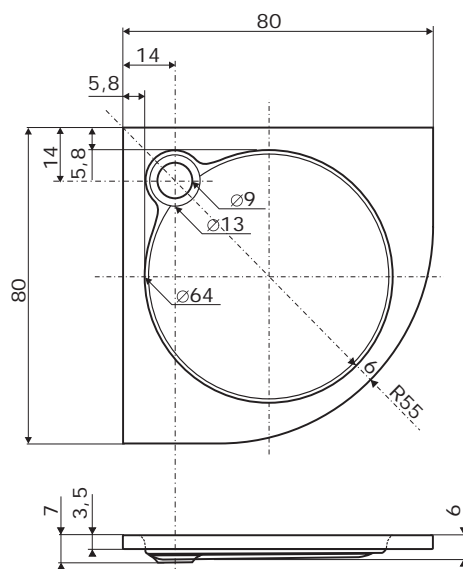

VESTA 80

80 x 80 x 3,5 cm

bílá	3.920,-
barva	4.710,-

Doplňky	str.	cena
SKKH 2/80 R55	48	od 6.895,-
PSKKH 2/80 S R55	53	20.820,-
SIFON T90	39	240,-