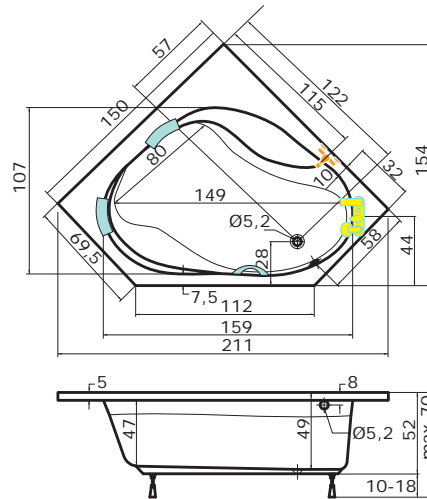

cena masážního systému zahrnuje: vanu, systém, předpadový komplet, samonosný rám

KORFU

150 x 150 x 49 cm, 235 l

| | |
|-------|----------|
| bílá | 14.870,- |
| barva | 17.840,- |

| Doplňky | str. | cena |
|-------------------------|------|---------|
| Podhlavník Standard | 40 | 1.590,- |
| Madlo Elegance 185 | 40 | 690,- |
| Předpadový komplet 47cm | 40 | 980,- |