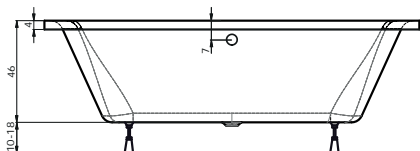

- C) vana TUBA 160 | EVZKR 1/80
- D) vana TUBA 170 | EVZKR 1/80

FENIX

170 x 75 x 45 cm, 210 l
180 x 80 x 45 cm, 240 l

| | Fenix 170x75 | Fenix 180x80 |
|-------|--------------|--------------|
| bílá | 9.430,- | 10.230,- |
| barva | 11.310,- | 12.280,- |

Fenix 170x75

Fenix 180x80

| Doplňky | str. | cena |
|----------------------------|------|-------------------------------------|
| VZKR 1/70 | 91 | od 2.810,- <small>superline</small> |
| VZKR 2/90 | 91 | od 4.020,- <small>superline</small> |
| VZKR 3/110 | 50 | od 6.410,- |
| NVZKR 2/90 S | 62 | 12.420,- |
| NVZKR 2/100 S | 62 | 12.420,- |
| NVZKR 2/115 S | 62 | 12.890,- |
| PVZKR 2/100 S | 57 | 11.830,- |
| PVZKR 2/110 S | 57 | 12.420,- |
| EVZKR 1/70 S | 67 | 6.640,- |
| EVZKR 1/70 S E | 67 | 6.230,- |
| NSKDV5 1/100-80 | 63 | od 19.450,- |
| Podhlavník zkosený | 40 | 1.590,- |
| Madlo Elegance 185 | 40 | 690,- |
| Madlo Elegance 280 | 40 | 690,- |
| Předpadový komplet (70 cm) | 40 | 1.230,- |