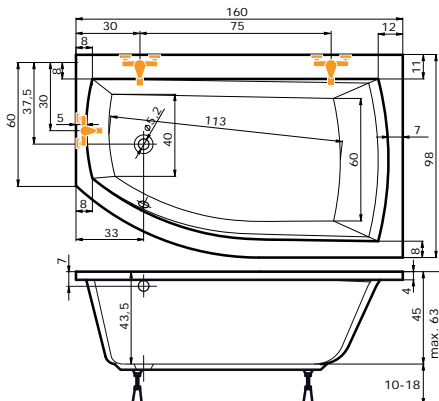

THERA NEW 160, 170

160 x 98 x 48 cm, 260 l
170 x 98 x 48 cm, 300 l

	Thera New 160x98	Thera New 170x98
bílá	11.380,-	12.090,-
barva	13.660,-	14.490,-

Doplňky	str.	cena
Podhlavník zkosený	40	1.590,-
Madlo Elegance 185	40	690,-
Předpadový komplet (47 cm)	40	980,-

Masážní systém	Thera 160x98	Thera 170x98
ECO HYDRO	16.530,-	17.060,-
ECO AIR	17.410,-	18.030,-
ECO HYDRO AIR	23.590,-	24.190,-
BASIC	22.160,-	22.930,-
EASY	31.990,-	32.690,-
WINDY	27.260,-	28.160,-
DUO PNEU	36.220,-	37.060,-
DUO	45.540,-	46.670,-
DUO LIGHT	49.170,-	50.290,-

cena masážního systému zahrnuje: vanu, systém, předpadový komplet, samonosný rám

levé provedení

TREND

140 x 70 x 45 cm, 165 l
150 x 70 x 45 cm, 180 l
160 x 70 x 45 cm, 195 l
160 x 75 x 45 cm, 215 l
170 x 70 x 45 cm, 210 l
170 x 75 x 45 cm, 235 l
170 x 80 x 45 cm, 260 l
180 x 80 x 45 cm, 275 l

	Trend 140x70	Trend 150x70	Trend 160x70	Trend 160x75	Trend 170x70	Trend 170x75	Trend 170x80	Trend 180x80
bílá	7.650,-	8.060,-	8.470,-	8.640,-	9.070,-	9.430,-	9.830,-	10.230,-
barva	9.180,-	9.670,-	10.160,-	10.370,-	10.880,-	11.310,-	11.790,-	12.280,-

Doplňky	str.	cena
Krycí panel	39	5.580,-
VZKR 1/70	91	od 2.810,- supertine
VZKR 2/90	91	od 4.020,- supertine
VZKR 3/110	50	od 6.410,-
NVZKR 2/90 S	62	12.420,-
NVZKR 2/100 S	62	12.420,-
NVZKR 2/115 S	62	12.890,-
PVZKR 2/100 S	57	11.830,-
PVZKR 2/110 S	57	12.420,-
EVZKR 1/70 S	67	6.640,-
EVZKR 1/70 S E	67	6.230,-
NSKDVŠ 1/100-80	63	od 19.450,-
Podhlavník zkosený	40	1.590,-
Madlo Elegance 185	40	690,-
Předpadový komplet (47 cm)	40	980,-

Trend 140x70

VZP 2/140	52	od 6.960,-

Trend 150x70

VZP 2/150	52	od 7.095,-

Trend 160x70, Trend 160x75

VZP 2/160	52	od 7.370,-

Trend 170x70, Trend 170x75, Trend 170x80

VZP 2/170	52	od 7.540,-

Trend 170x80, Trend 180x80

VZKR 1/80	50	od 3.220,-
PVZKR 1/80 S	56	7.360,-
EVZKR 1/80 S	67	6.830,-
EVZKR 1/80 S E	67	6.420,-