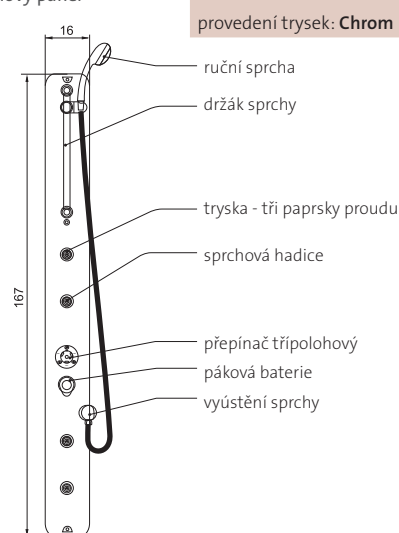

PAROS ECO THERM 5.990,- Kč

provedení trysek: Chrom

PAROS eco

(167 x 16 x 14 cm)

nástěnný sprchový panel

barva panelu → bílá

PAROS ECO 5.120,- Kč

provedení trysek: Chrom