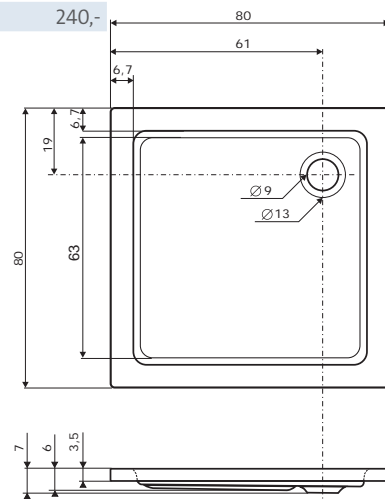

BIANCA

80 x 80 x 3,5 cm

| | |
|--------------|----------------|
| bílá | 3.920,- |
| barva | 4.710,- |

| Doplňky | str. | cena |
|----------------|------|------------|
| SKRH 2/80 | 48 | od 6.920,- |
| BSSP 80 | 49 | od 2.420,- |
| SDK 80 | 48 | od 4.965,- |
| SDKR 1/80 | 49 | od 3.630,- |
| SD 2/80 | 50 | od 5.490,- |
| PSKRH 2/80 S | 53 | 18.530,- |
| ESDKR 1/80 S | 66 | 10.640,- |
| ESDKR 1/80 S E | 66 | 9.960,- |
| SIFON T90 | 39 | 240,- |