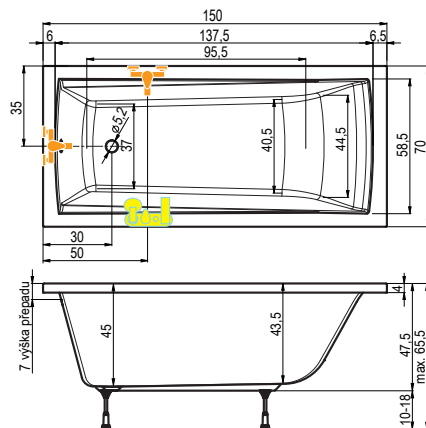

cena masážního systému zahrnuje: vanu, systém, předpádový komplet, samonosný rám

Trend 140x70

Trend Masážní systém
140x70 nelze osadit

Trend 150x70

Trend 160x70

Trend 160x75

Trend 170x70

Trend 170x75