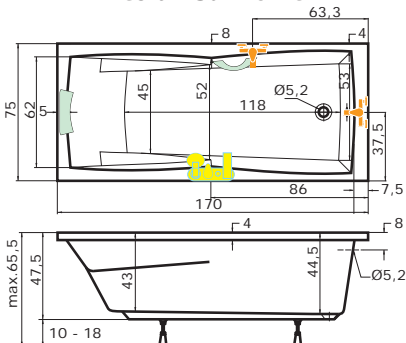

Columba 170x75