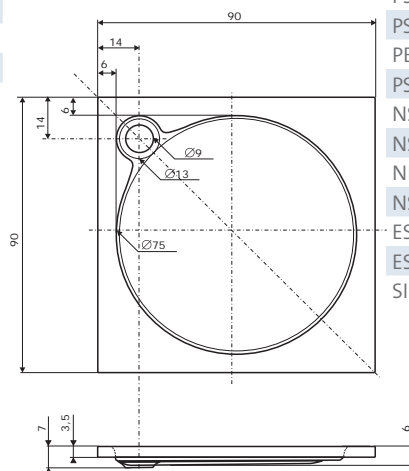

Doplňky	str.	cena
SKRH 2/90	90	od 6.455,- superline
BSSP 90	49	od 2.695,-
SDK 90	48	od 5.055,-
SDKR 1/90	49	od 3.695,-
SD 2/90	50	od 5.940,-
PSKRH 2/90 S	53	18.790,-
PSDKR 1/90 S	55	9.870,-
PBS 1/90 S	55	6.110,-
PSKDS 1/90 S	56	16.330,-
NSKRH 2/90 S	59	od 25.980,-
NSDKR 1/90 S	60	od 13.380,-
NBS 1/90 S	61	od 8.490,-
NSKDS 1/90 S	62	od 22.370,-
ESDKR 1/90 S	66	11.410,-
ESDKR 1/90 S E	66	10.580,-
SIFON T90	39	240,-