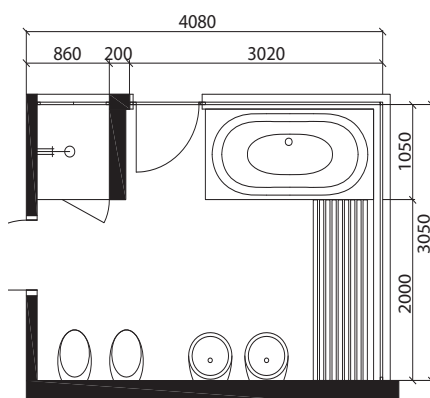

Typový projekt koupelny 3

Novostavba horské chaty ve Velkých Karlovicích s vestavěnou oválnou vanou RHODOS, sprchovým koutem s jednokřídlovými dveřmi a sprchovým panelem MAGMA.