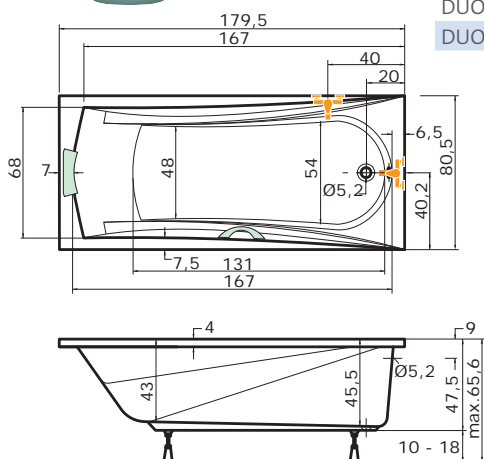

Masážní systém

ECO HYDRO	15.270,-
ECO AIR	15.730,-
ECO HYDRO AIR	22.260,-
BASIC	21.880,-
EASY	29.360,-
WINDY	25.890,-
DUO PNEU	36.230,-
DUO	45.070,-
DUO LIGHT	48.690,-

cena masážního systému zahrnuje: vanu, systém, předpadový komplet, samonosný rám