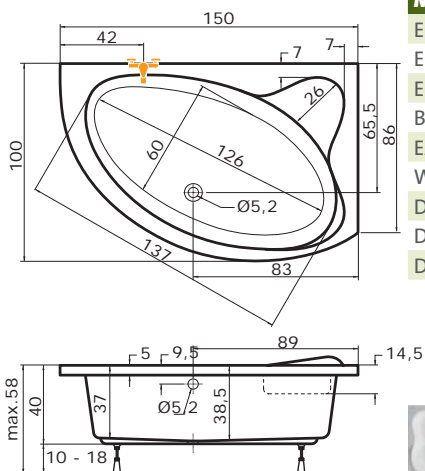

Masážní systém

ECO HYDRO	15.570,-
ECO AIR	16.660,-
ECO HYDRO AIR	22.480,-
BASIC	21.370,-
EASY	31.090,-
WINDY	26.470,-
DUO PNEU	35.750,-
DUO	44.510,-
DUO LIGHT	48.140,-

cena masážního systému zahrnuje: vanu, systém, předpadový komplet, samonosný rám