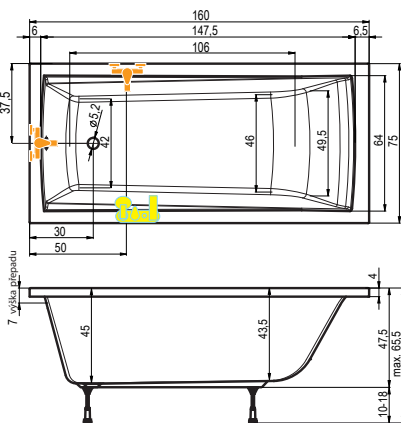

cena masážního systému zahrnuje: vanu, systém, předpádový komplet, samonosný rám

Trend 140x70

Trend Masážní systém
140x70 nelze osadit

Trend 150x70

Trend 160x70

Trend 160x75

Trend 170x70

Trend 170x75