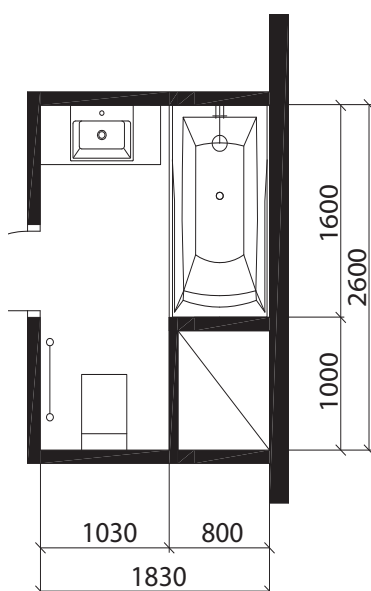

Vana Porta 160

(160 x 76 x 50 cm, objem: 246 l)
Bílá 8.640,- Kč

Vanová zástěna NVZKR

(110 x 135 x 150 cm)
provedení: čiré sklo 12.420,- Kč

Sprchový panel Magma

(146 x 13 x 6,5 cm)
hranatý nástěnný, provedení: stříbrná 19.960,- Kč