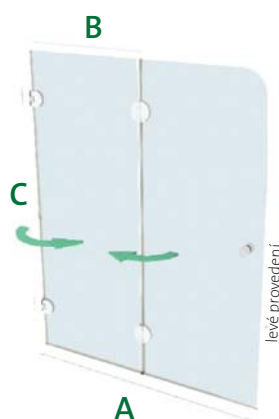

Vany	str.	cena
Alea	27	6.820,-
Alea-s	27	6.820,-
Asuán	86	6.540,- superline
Barbados	29	10.060,-
Canaria	87	7.550,- superline
Columba	24	od 8.470,-
Dorado 160, 175	32	11.030,-
Elba	86	7.550,- superline
Fenix	21	od 9.430,-
Ibiza	86	7.050,- superline
Klasik 120	26	6.020,-
Klasik 150 - 170	85	od 5.940,- superline
Klasik 180, 180C	26,27	9.430,-
Mallorca	86	8.060,- superline
Medea 150 - 170	31	od 10.680,-
Nera	16	od 11.380,-
Orient	29	10.060,-
Palma	30	11.410,-
Porta 160, 170, 180	15	od 8.640,-
Spinell Mono	32	15.120,-
Tenerife	28	9.390,-
Titan	17	od 9.830,-
Trend	22	od 8.060,-
Vela	25	8.060,-