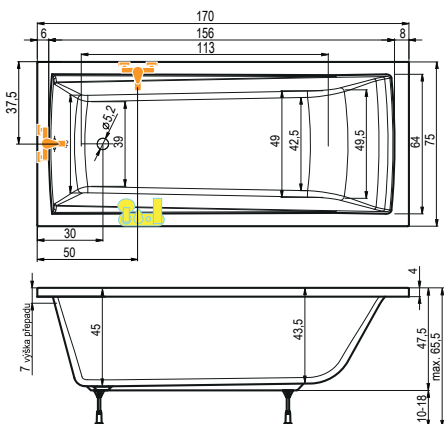

cena masážního systému zahrnuje: vanu, systém, předpádový komplet, samonosný rám

Trend 140x70

Trend Masážní systém
140x70 nelze osadit

Trend 150x70

Trend 160x70

Trend 160x75

Trend 170x70

Trend 170x75