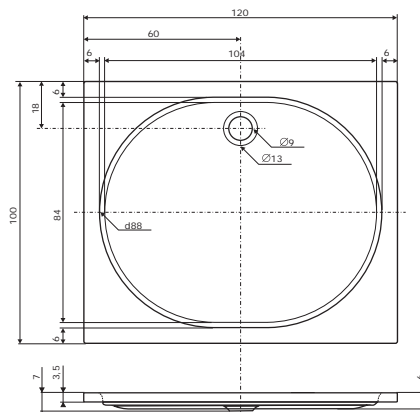

Doplňky	str.	cena
SD 2/120	48	od 6.195,-
PSDKR 1/120 S	54	13.990,-
PBS 100	55	7.280,-
NSDKR 1/120 S	61	od 18.370,-
NBS 100	61	9.470,-
ESDKR 2/120 S	66	16.020,-
ESDKR 2/120 S E	66	15.620,-
NSSR1	64	11.860,-
NSSP1	64	10.160,-
NSSR2 120x100	65	18.880,-
SIFON T90	39	240,-