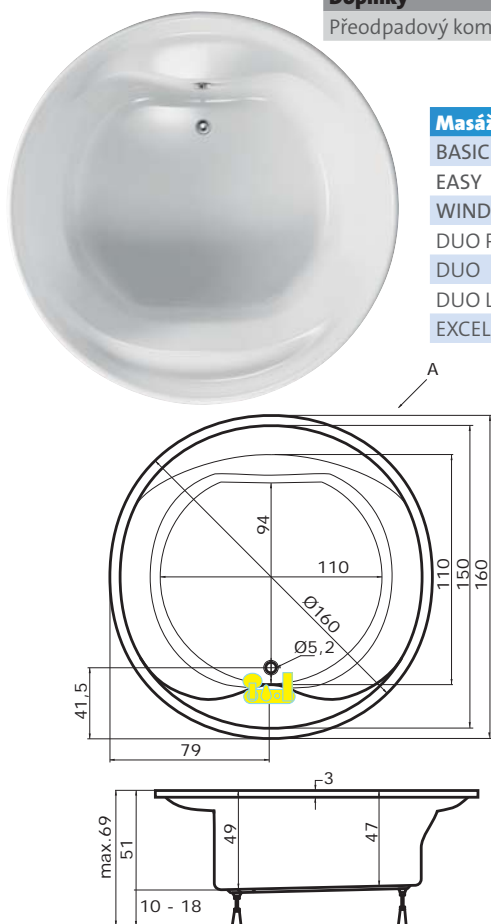

BORNEO - O

Ø 160 x 49 cm, 320 l

bílá	26.480,-
barva	31.780,-

Doplňky	str.	cena
Předpadový komplet 47cm 40	980,-	

Masážní systém

BASIC	29.520,-
EASY	36.670,-
WINDY	32.060,-
DUO PNEU	40.770,-
DUO	49.990,-
DUO LIGHT	53.620,-
EXCELLENT DUO	84.040,-

cena masážního systému zahrnuje: vanu, systém, předpadový komplet, samonosný rám