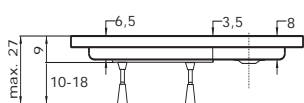

KEA

90 x 90 x 8 cm

superline

bílá	3.480,-
barva	5.330,-

Krycí panel