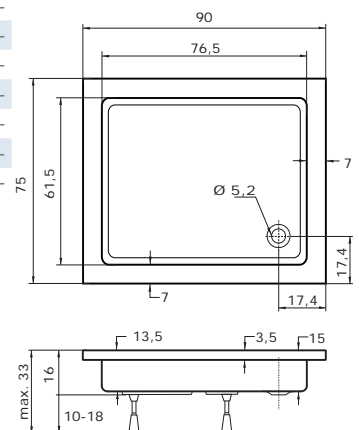

Doplňky	str.	cena
Kovové nožičky.	39	1.290,-
Plastové nožičky	39	650,-
BSSP 75	49	od 2.420,-
SDK 90	48	od 5.055,-
SD 2/90	50	od 5.940,-
SDKR 1/90	49	od 3.695,-
BSSP 90	49	od 2.695,-
PBS 75	55	5.990,-
PBS 90	55	6.110,-
PSDKR 1/90 S	55	9.870,-
NSDKR 1/90 S	60	od 13.380,-
NBS 75	61	8.050,-
NBS 90	61	8.490,-
ESDKR 1/90 S	66	11.410,-
ESDKR 1/90 S E	66	10.580,-
SIFON T50	39	240,-