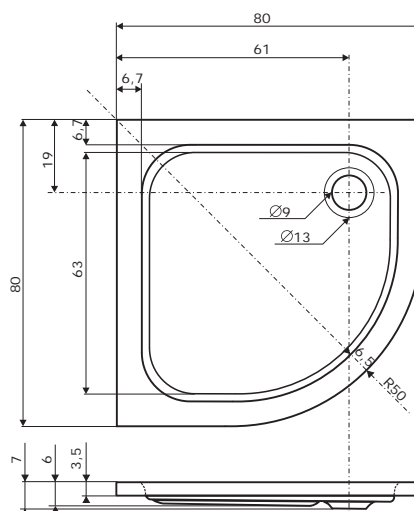

Doplňky	str.	cena
PSKKH 2/80 R50 S	53	20.820,-
SIFON T90	40	240,-