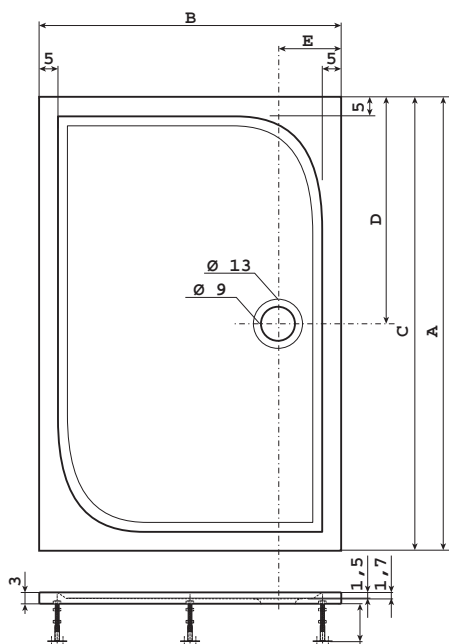

Lité vanička

DRACO

- 80 x 80 x 3 cm
- 90 x 90 x 3 cm
- 100 x 100 x 3 cm
- 100 x 80 x 3 cm
- 120 x 80 x 3 cm
- 120 x 90 x 3 cm

NOVINKA
4.230,-
4.830,-
5.560,-
6.490,-
7.690,-
8.190,-

- součástí vaničky jsou i výškově nastavitelné nožičky