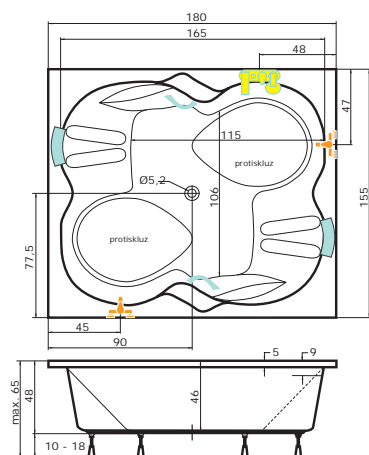

Masážní systém cena

BASIC	59.890,-
EASY	72.480,-
DUO PNEU	85.850,-
DUO	95.960,-
DUO LIGHT	99.320,-
EXCELLENT DUO	133.540,-

cena masážního systému zahrnuje:
vanu, systém, předpadový komplet,
samonosný rám