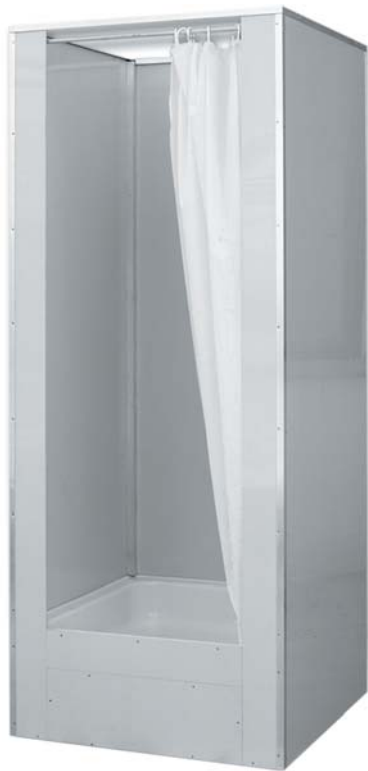

DORA

(81 x 81 x 205 cm)
(91 x 91 x 212 cm)

DORA se závěsem 80 x 80 **14.640,- Kč**

DORA se závěsem 90 x 90 **15.820,- Kč**

DORA s dveřmi 80 x 80 **17.630,- Kč**

DORA s dveřmi 90 x 90 **18.850,- Kč**

DORA se závěsem