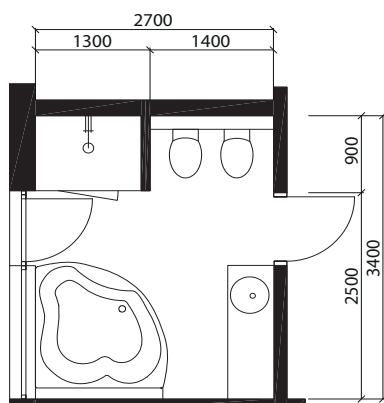

Typový projekt koupelny 5

Novostavba dvougeneračního domu ve Slavkově u Brna, osazená v hlavní koupelně rohovou vanou DIAMANT, sprchovými křídlými dveřmi a sprchovým panelem MAGMA.