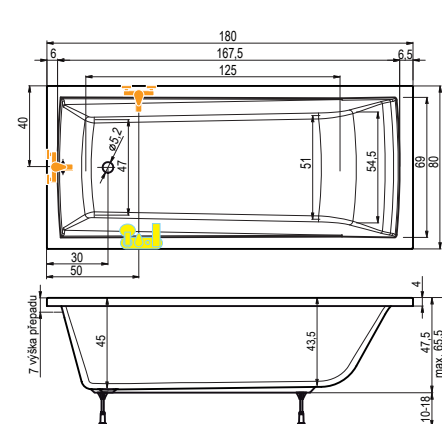

Trend 180x80