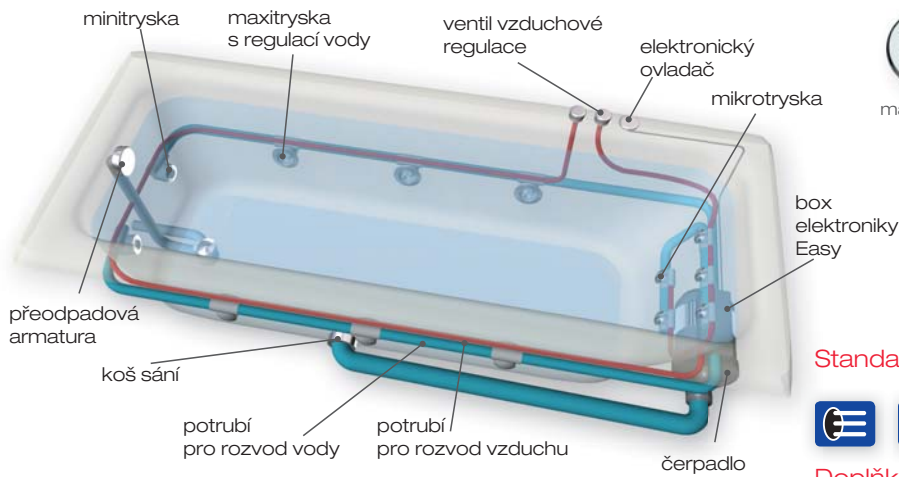

Easy

Osazení

Standardní výbava

Doplňková výbava

Windy

Osazení

Standardní výbava

Doplňková výbava

DUO Pneu

Standardní výbava

Doplňková výbava