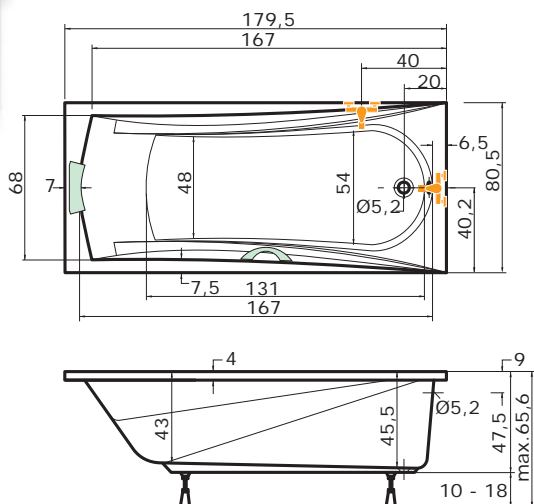

Doplňky	str.	cena
Čelní krycí panel 180x58	53	3.140,-
Boční krycí panel 80x58	53	1.860,-
Podhlavník zkosený	55	1.640,-
Madlo Elegance 185	55	710,-
Předpadový komplet (47 cm)	55	1.070,-

Masážní systém	
ECO HYDRO	15.270,-
ECO AIR	15.730,-
ECO HYDRO AIR	22.260,-
BASIC	21.880,-
EASY	29.360,-
WINDY	25.890,-
DUO PNEU	36.230,-
DUO	45.070,-
DUO LIGHT	48.690,-

cena masážního systému zahrnuje: vanu, systém, předpadový komplet, samonosný rám