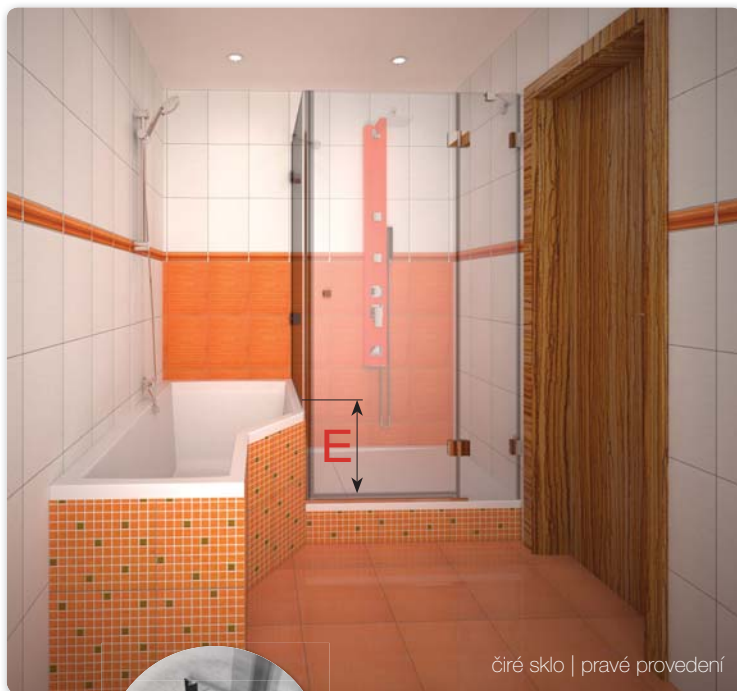

čiré sklo | pravé provedení

Upevnění na stěnu
- NSKDVS