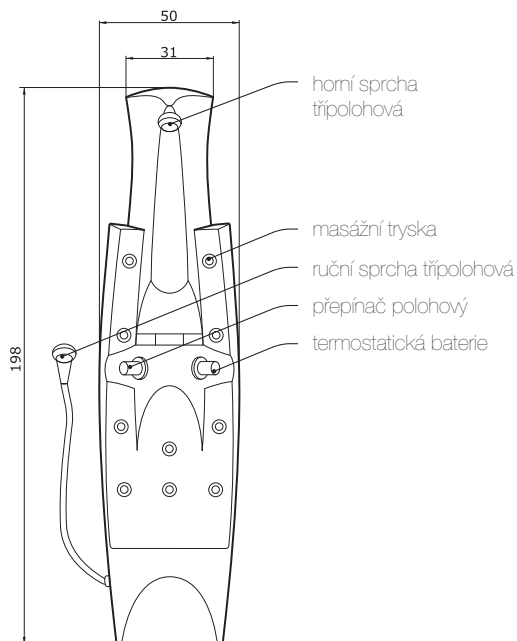

superline

AMMAN

137 x 24 x 11 cm
nástěnný sprchový panel

barva panelu  bílá

AMMAN 11.970,- Kč

provedení ovladačů: chrom
materiál: ABS

OVAL

140 x 45 x 12 cm
nástěnný sprchový panel s pákovou baterií