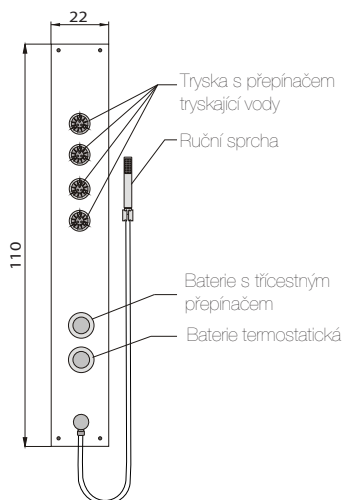

BOSS ECO Therm T1

110 x 22 cm
rohový sprchový panel

superline

barva panelu

BOSS ECO Therm T1 6.750,- Kč

provedení ovladačů: chrom
materiál: sklo