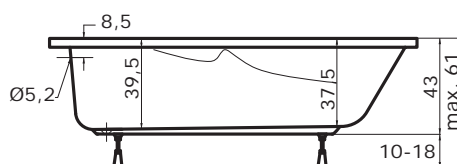

ASUÁN

160 x 70 x 39 cm | 115 l

superline

bílá **6.740,-**

barva **9.520,-**

Doplňky	str.	cena
Čelní krycí panel	54	3.140,-
Boční krycí panel	54	1.860,-
Podhlavník zkosený	55	1.640,-
BSVP 70	79	od 2.090,-
VZKR 1/70	140	od 2.810,-
PVZKK 2/110 S	85	12.420,-
EVZKRPN 1/70 S, E	103	od 5.540,-
EVZKR 1/70 S, E	103	od 6.230,-
Předpadový komplet 47cm	55	1.070,-