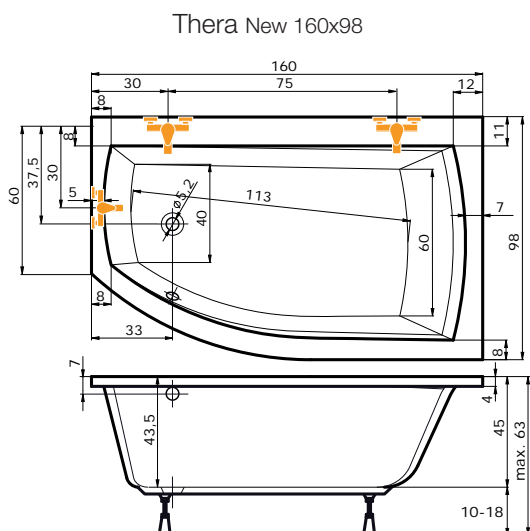

THERA NEW 160 | 170 L, P

160 x 98 x 48 cm, 260 l
170 x 98 x 48 cm, 300 l

Ceny	Thera New 160	Thera New 170
bílá	11.720,-	12.450,-
barva	14.060,-	14.940,-

Doplňky	str.	cena
Podhlavník zkosený	55	1.640,-
Madlo Elegance 185	55	710,-
Předpadový komplet (47 cm)	55	1.070,-

Masážní systém	Thera New 160x98	Thera New 170x98
ECO HYDRO	16.530,-	17.060,-
ECO AIR	17.410,-	18.030,-
ECO HYDRO AIR	23.590,-	24.190,-
BASIC	22.160,-	22.930,-
EASY	31.990,-	32.690,-
WINDY	27.260,-	28.160,-
DUO PNEU	36.220,-	37.060,-
DUO	45.540,-	46.670,-
DUO LIGHT	49.170,-	50.290,-

cena masážního systému zahrnuje: vanu, systém, předpadový komplet, samonosný rám