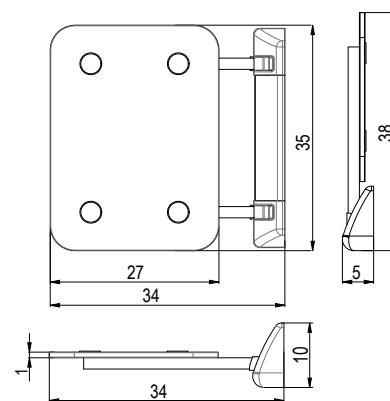

ECO FASHION sedátko

STANDARD 35 x 33 x 10 cm
ICE 36 x 37,5 x 10 cm

2.810,-
3.550,-

ECO FASHION STANDARD

ECO FASHION ICE

SKKH

barva   

SKKH 2/80 R50	bilá	6.895,- Kč	8.475,- Kč	8.630,- Kč
 WATER OFF!	bilá	-	8.730,- Kč	8.890,- Kč
A 80 cm, B 80 cm, C 185 cm, D šířka vstupu 52 cm				
SKKH 2/80 R55	bilá	6.895,- Kč	8.475,- Kč	8.630,- Kč
 WATER OFF!	bilá	-	8.730,- Kč	8.890,- Kč
A 80 cm, B 80 cm, C 185 cm, D šířka vstupu 52 cm				
SKKH 2/90 R55	bilá	8.660,- Kč	10.280,- Kč	11.080,- Kč
 WATER OFF!	bilá	-	11.610,- Kč	12.410,- Kč
A 90 cm, B 90 cm, C 185 cm, D šířka vstupu 63 cm				
SKKH 2/90 R55 v165	POZOR! - výška 165 cm, pouze vanička ARGO			
 WATER OFF!	bilá	8.660,- Kč	10.280,- Kč	11.080,- Kč
A 90 cm, B 90 cm, C 165 cm, D šířka vstupu 63 cm				