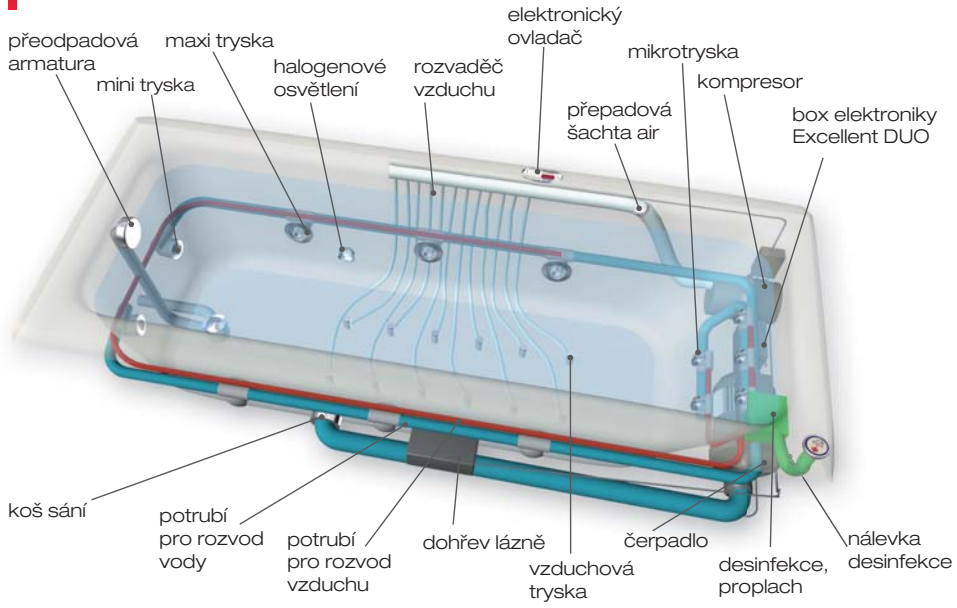

Excellent DUO

Osazení

Standardní výbava

Doplňková výbava

Hydromasáže - doplňkové systémy

Světlo

Do pneumaticky a elektronicky ovládaných systémů lze nabídnout diodové světlo.

Světlo je možno instalovat samostatně nebo s hydromasážními systémy. U systému Excellent Duo a Duo Light jsou světla součástí systému.