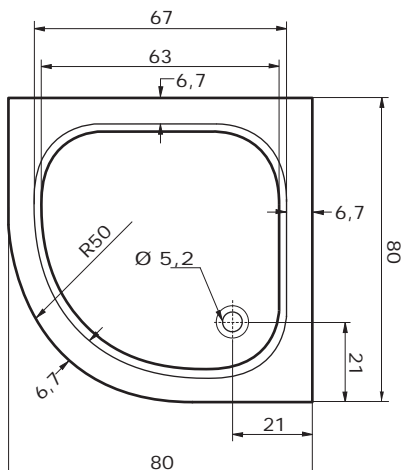

Krycí panel

Povrch hladký nebo s protiskuzem.