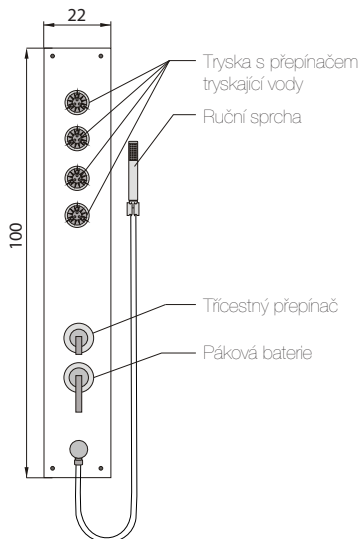

Doplňky

PSV 135	79	520,-
---------	----	-------

BOSS ECO P1

100 x 22 cm
rohový sprchový panel

superline

barva panelu

BOSS ECO P1 6.140,- Kč

provedení ovladačů: chrom
materiál: sklo