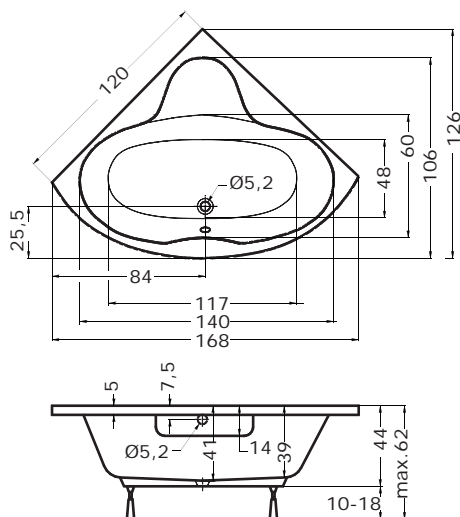

ISLAND

120 x 120 x 41 cm, 140 l

Ceny

bílá	9.710,-
barva	11.650,-

Masážní systém

ECO HYDRO	16.530,-
ECO AIR	17.120,-
ECO HYDRO AIR	23.450,-
BASIC	20.820,-
EASY	30.510,-
WINDY	25.790,-

cena masážního systému zahrnuje: vanu, systém, předpadový komplet, samonosný rám

Doplňky	str.	cena
Podhlavník Standard	55	1.640,-
Krycí panel	53	4.250,-
VZ Island 2/120 P	76	8.745,-
VZKO 1/80 P Island	76	3.895,-
VZKO 2/110 P Island	77	5.195,-
PVZKO 2/110 S	86	12.850,-
Předpadový komplet (47 cm)	55	1.070,-

DORADO 160, 175 L, P

160 x 95 x 44 cm, 190 l

175 x 110 x 44 cm, 240 l