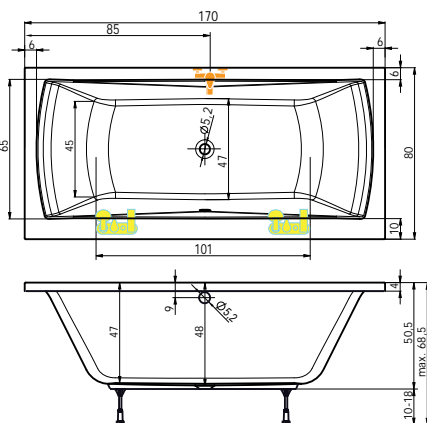

cena masážního systému zahrnuje: vanu, systém, předpadový komplet, samonosný rám

Titan 170

Titan 180

Titan 190

TUBA L, P

150 x 75 x 45 cm, 200 l

160 x 80 x 45 cm, 225 l

170 x 80 x 45 cm, 240 l