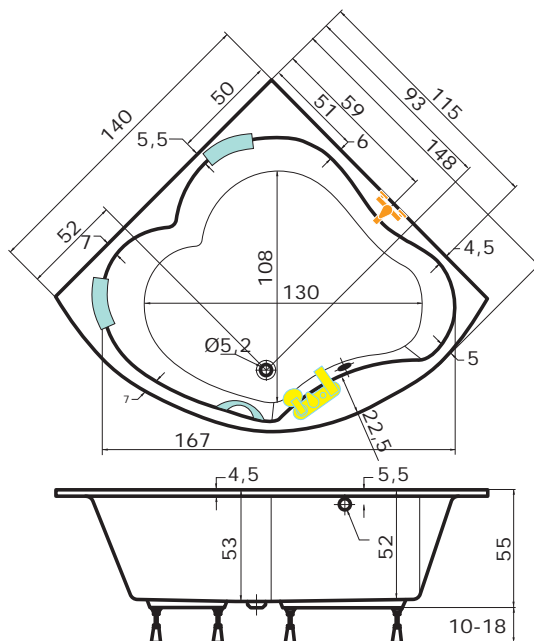

DIAMANT

149 x 149 x 53 cm, 442 l

Ceny	
bilá	15.320,-
barva	18.380,-

Doplňky	str.	cena
Krycí panel	52	4.990,-
Podhlavník Standard	55	1.640,-
Madlo Elegance 185	55	710,-
PVZKO 2/110 S	86	12.850,-
Předpádový komplet (80cm)	55	1.810,-

Masážní systém	
ECO HYDRO	18.150,-
ECO AIR	18.720,-
ECO HYDRO AIR	25.390,-
BASIC	23.290,-
EASY	33.340,-
WINDY	28.520,-
DUO PNEU	37.510,-
DUO	46.560,-
DUO LIGHT	50.190,-
EXCELLENT DUO	81.550,-

cena masážního systému zahrnuje: vanu, systém, předpádový komplet, samonosný rám