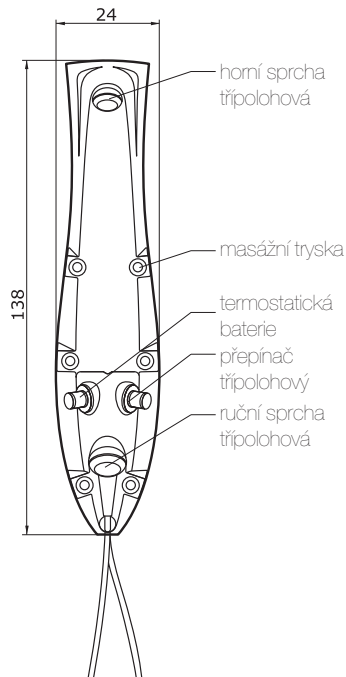

superline

AMMAN

137 x 24 x 11 cm
nástěnný sprchový panel

barva panelu  bílá

AMMAN 11.970,- Kč

provedení ovladačů: chrom
materiál: ABS

OVAL

140 x 45 x 12 cm
nástěnný sprchový panel s pákovou baterií