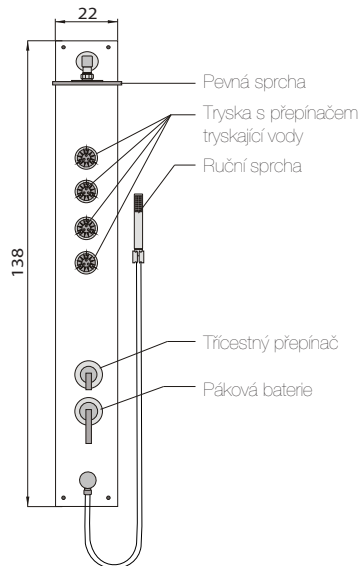

BOSS ECO P2

138 x 22 cm
rohový sprchový panel

superline

barva panelu

BOSS ECO P2 8.460,- Kč

provedení ovladačů: chrom
materiál: sklo