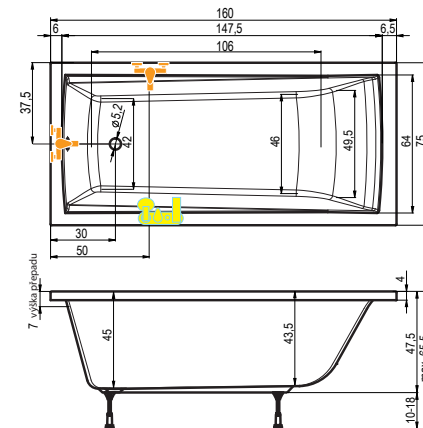

Trend 160x75