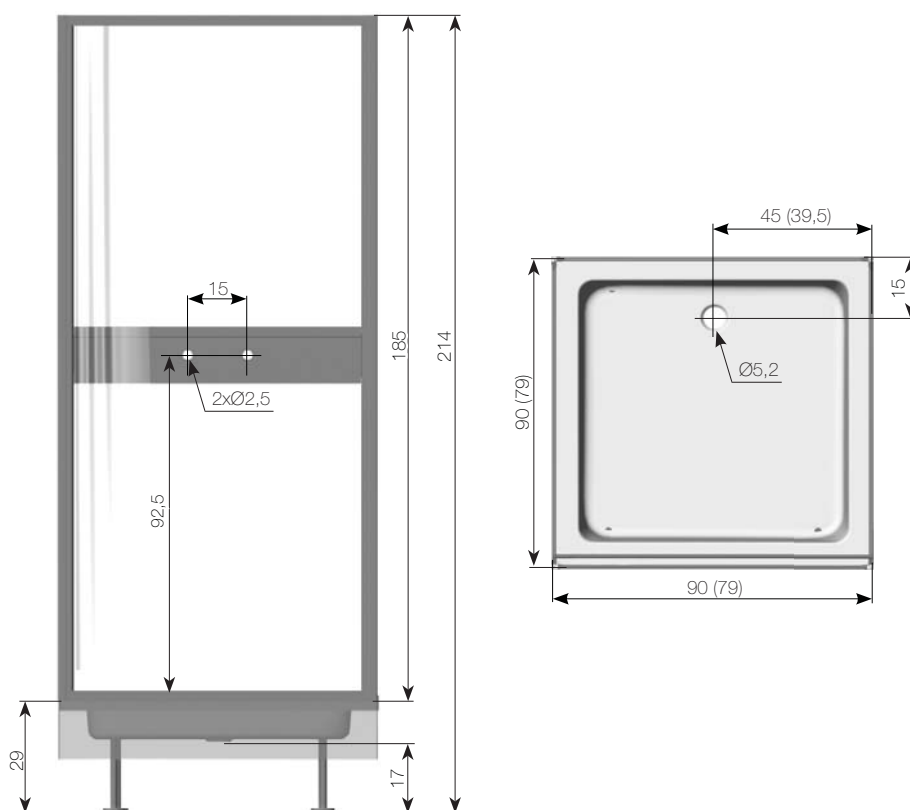

BCDZ, BCDT

Svým provedením jsou tyto boxy vhodné pro mobilní sociální zařízení, kontejnery a montované stavby. Jejich výhodou je možnost rychlého zabudování v jakémkoliv prostoru, stačí pouze připojit přívod vody a odpad. Boxy jsou sestaveny ze samostatné vaničky a pláště. Vanička je pevně spojena s kovovým nosným rámem, který je uzpůsoben k přišroubování do podlahy a má výškově nastavitelné přední nožičky, umožňující vyrovnání celé sestavy. Vanička je doplněna kryty, které umožní odvětrání a úklid pod vaničkou. Plášť boxů je sestaven z jednotlivých stěn spojených rohovými profily. Tyto stěny jsou tvořeny rámy z hliníkových tenkostěnných profilů, do nichž jsou pomocí těsnění vloženy u bočních stěn výplně plastových desek z polystyrénu Pearl (2,5 mm) a u zadní stěny výplň z bílého Senosanu. Profily jsou buď v povrchové úpravě stříbrný elox nebo bílý Komaxit. Zadní stěna je rozdělena výztužným profilem pro upevnění sprchové baterie a boční stěny vyztuženy střední příčkou. Plášť boxu je nasunut na lem vaničky, sešroubován a zatěsněn sanitárním silikonovým tmelem. Konstrukční uspořádání boxu umožňuje kromě montáže samostatného boxu i montáž sestav boxů se společnou střední stěnou (BCDZ 2) nebo stěnami (BCDZ 3).