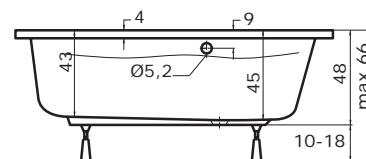

JÁVA L,P

160 x 90 x 45 cm, 135 l

Ceny

bílá	10.050,-
barva	12.060,-

L

P

Doplňky	str.	cena
Krycí panel L, P	53	3.860,-
Podhlavník zkosený	55	1.640,-
Madlo Elegance 185	55	710,-
VZCK 1/154	77	od 14.620,-
Hiero	104	16.470,-
VZKO 1/80 P Jáva	76	3.895,-
VZKO 2/110 P Jáva	77	5.195,-
EVZKO 1/80 S E Jáva	102	od 8.850,-
Předpadový komplet (47 cm)	55	1.070,-

Masážní systém

ECO HYDRO	15.880,-
ECO AIR	15.770,-
ECO HYDRO AIR	22.580,-
BASIC	22.380,-
EASY	29.390,-
WINDY	25.960,-
DUO PNEU	36.090,-
DUO	44.920,-
DUO LIGHT	48.550,-

cena masážního systému zahrnuje: vanu, systém, předpadový komplet, samonosný rám

TENERIFE

170 x 80 x 43 cm, 160 l

Ceny

bílá	9.670,-
barva	11.580,-

Doplňky	str.	cena
Čelní krycí panel 170x53	53	3.140,-
Boční krycí panel 80x53	53	1.860,-
VZKR 1/80	75	od 3.220,-
VZKR 2/90	140	od 4.020,- superline
VZKR 3/100, 3/110	75	od 5.450,-
PVZKR 1/80 S	84	7.360,-
NVZKR 2/90 S	91	12.420,-
NVZKR 2/100 S	91	12.420,-
NVZKR 2/115 S	91	12.890,-
PVZKR 2/100 S	85	11.830,-
PVZKK 2/110 S	85	12.420,-
EVZKRPN 1/80 S, E	103	od 5.790,-
EVZKR 1/80 S, E	103	od 6.420,-
NSKDVS 1/100-80 PU	92	14.760,-
NSKDVS 1/100-80	92	od 19.450,-
Podhlavník zkosený	55	1.640,-
Madlo Elegance 185	55	710,-
Předpadový komplet	55	1.070,-

Masážní systém

ECO HYDRO	14.940,-
ECO AIR	15.280,-
ECO HYDRO AIR	21.880,-
BASIC	21.620,-
EASY	29.080,-
WINDY	25.650,-
DUO PNEU	35.790,-
DUO	44.760,-
DUO LIGHT	48.390,-

cena masážního systému zahrnuje: vanu, systém, předpadový komplet, samonosný rám