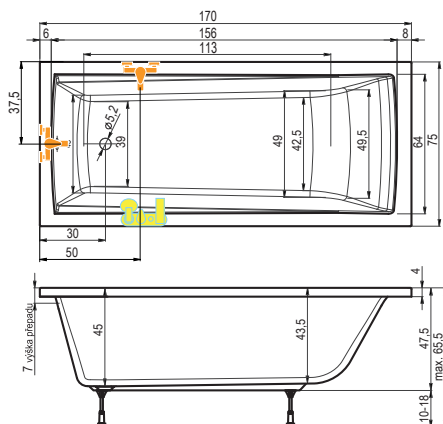

Trend 170x75