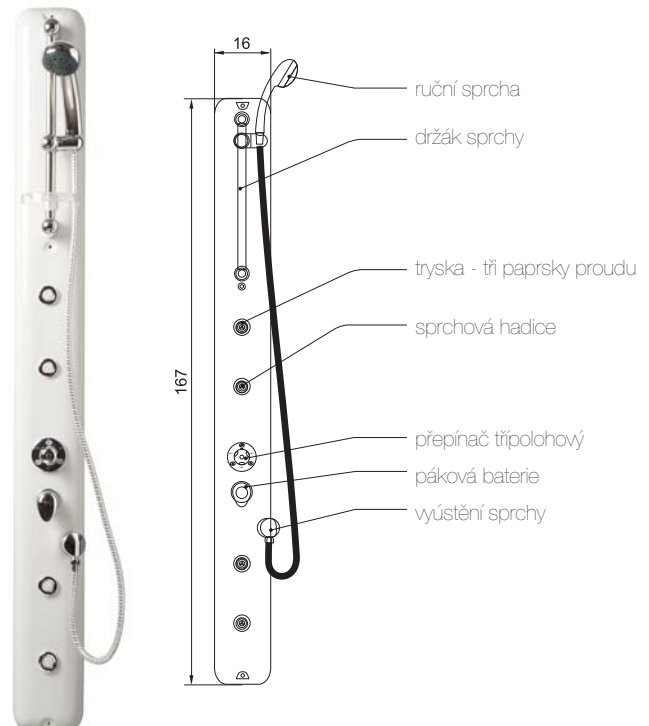

PAROS eco

167 x 16 x 14 cm
nástěnný sprchový panel

barva panelu bílá

PAROS ECO 5.120,- Kč

provedení ovladačů: chrom
materiál: ABS