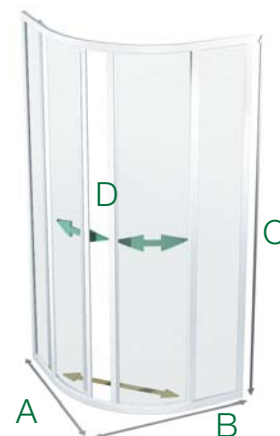

barva

SKKH 2/80 R50	bilá	6.895,- Kč	8.475,- Kč	8.630,- Kč
WATER OFF!	bilá	-	8.730,- Kč	8.890,- Kč
A 80 cm, B 80 cm, C 185 cm, D šířka vstupu 52 cm				
SKKH 2/80 R55	bilá	6.895,- Kč	8.475,- Kč	8.630,- Kč
WATER OFF!	bilá	-	8.730,- Kč	8.890,- Kč
A 80 cm, B 80 cm, C 185 cm, D šířka vstupu 52 cm				
SKKH 2/90 R55	bilá	8.660,- Kč	10.280,- Kč	11.080,- Kč
WATER OFF!	bilá	-	11.610,- Kč	12.410,- Kč
A 90 cm, B 90 cm, C 185 cm, D šířka vstupu 63 cm				
SKKH 2/90 R55 v165	POZOR! - výška 165 cm, pouze vanička ARGO			
WATER OFF!	bilá	8.660,- Kč	10.280,- Kč	11.080,- Kč
A 90 cm, B 90 cm, C 165 cm, D šířka vstupu 63 cm				

Vaničky	str.	cena
80 x 80 R50 Gomera	137	3.380,- ^{supaline}
80 x 80 R50 Capella	137	3.380,- ^{supaline}
80 x 80 R55 Sano 80	63	4.040,-
80 x 80 R55 Vesta 80	67	4.040,-
80 x 80 R55 Virgo	57	5.150,-
90 x 90 R55 Sano 90	64	4.590,-
90 x 90 R55 Vesta 90	67	4.590,-
90 x 90 R55 Virgo 90	57	5.760,-
SKKH 2/90 v 165		
90 x 90 Argo	63	4.870,-
Doplňky		
PSS 185	79	680,-