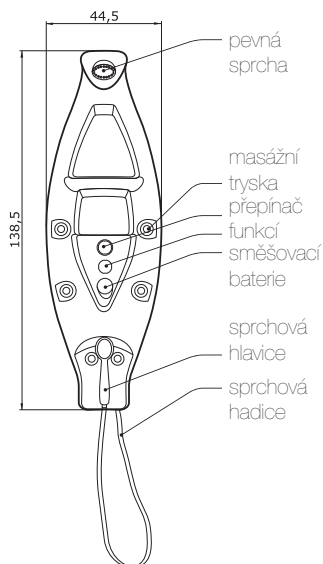

barva panelu bílá

OVAL 6.750,- Kč

provedení ovladačů: chrom
materiál: ABS