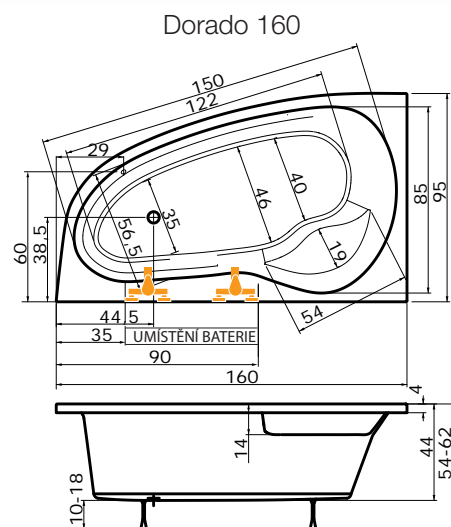

DORADO 160, 175 L, P

160 x 95 x 44 cm, 190 l

175 x 110 x 44 cm, 240 l

pravé provedení

Dorado 175

Ceny	Dorado 160	Dorado 175
bílá	11.350,-	13.790,-
barva	13.620,-	16.550,-

Doplňky	str.	cena
Krycí panel	53	4.660,-
Podhlavník Standard	55	1.640,-
Madlo Elegance	55	710,-
VZKR 1/70	140	2.810,-
VZKR 1/80	75	3.220,-
PVZKK 2/110 S	85	12.420,-
Předpadový komplet (70 cm)	55	1.630,-