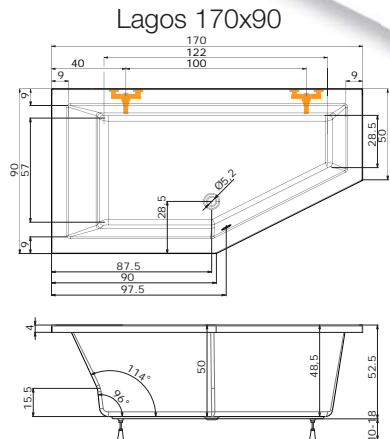

Masážní systém
NELZE OSADIT