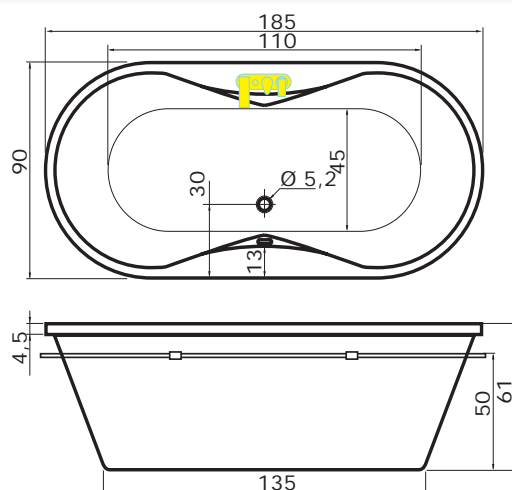

cena masážního systému zahrnuje:
vanu, systém, předpadový komplet,
samonosný rám

CONSTANTA

185 x 90 x 45 cm, 250 l

Ceny	bílá
se zábradlím	53.440,-
bez zábradlí	43.970,-

Masážní systém
nelze osadit

Doplňky	str.	cena
Předpadový komplet (47 cm)	55	1.070,-