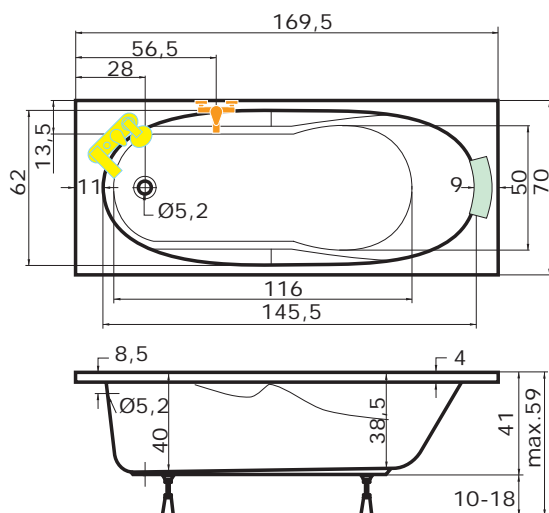

IBIZA

170 x 70 x 39 cm | 135 l

superline

bílá **7.260,-**

barva **10.560,-**

Masážní systém

ECO HYDRO	14.710,-
ECO AIR	15.040,-
ECO HYDRO AIR	21.210,-
BASIC	21.310,-
EASY	28.910,-
WINDY	25.280,-
DUO PNEU	35.580,-
DUO	44.490,-
DUO LIGHT	48.130,-