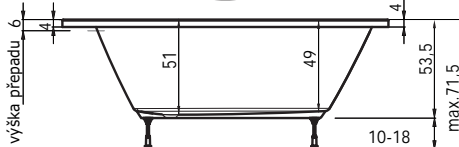

Doplňky	str.	cena
Předpadový komplet 70cm	55	1.630,-

Masážní systém	Space 160	Space 175
BASIC	29.520,-	33.270,-
EASY	36.670,-	40.160,-
WINDY	32.060,-	35.750,-
DUO PNEU	40.770,-	43.860,-
DUO	49.990,-	52.990,-
DUO LIGHT	53.620,-	56.630,-
EXCELLENT DUO	84.040,-	87.690,-

cena masážního systému zahrnuje: vanu, systém, předpadový komplet, samonosný rám