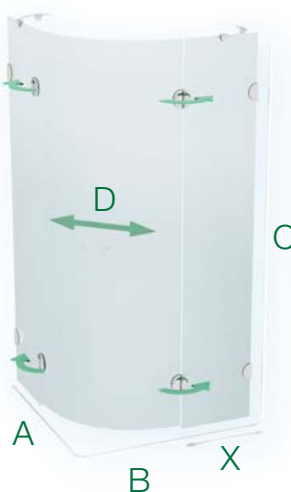

Doplňky:

Vzpěra úhlová 300mm
1 ks..... 1.180,- Kč
2 ks..... 2.370,- Kč

Vzpěra Premium

1 ks..... 1.730,- Kč
2 ks..... 3.460,- Kč

PSKKH

čiré sklo

PSKKH 2/80 S R 50	20.820,- Kč
X 29 cm, A 80 cm, B 80 cm, C 187 cm, D šířka vstupu 68 cm	
PSKKH 2/80 S R 55	20.820,- Kč
X 23 cm, A 80 cm, B 80 cm, C 187 cm, D šířka vstupu 72 cm	
PSKKH 2/90 S R 50	21.170,- Kč
PSKKH 2/90 S R 50 LINE	22.320,- Kč
X 39 cm, A 90 cm, B 90 cm, C 187 cm, D šířka vstupu 68 cm	
PSKKH 2/90 S R 55	21.170,- Kč
X 33 cm, A 90 cm, B 90 cm, C 187 cm, D šířka vstupu 72 cm	
PSKKH 2/100 S R55	21.970,- Kč
X 43 cm, A 100 cm, B 100 cm, C 187 cm, D šířka vstupu 72 cm	