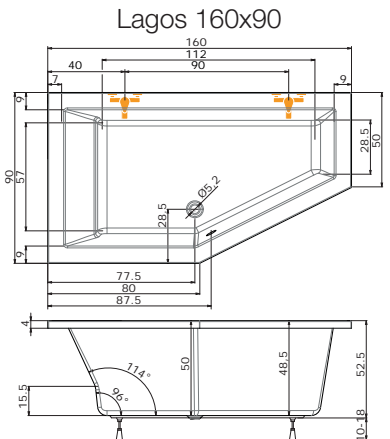

Masážní systém
NELZE OSADIT