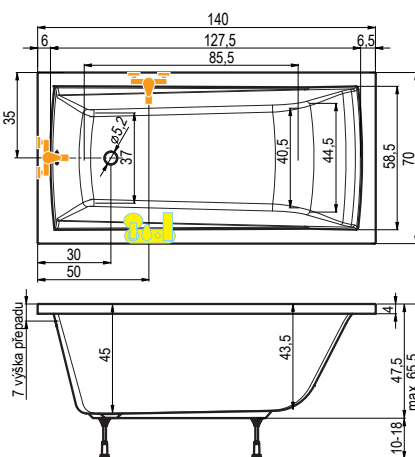

Doplňky	str.	cena
Krycí panel	54	5.750,-
VZKR 1/70	140	od 2.810,-
VZKR 2/90	140	od 4.020,-
VZKR 3/100, 3/110	75	od 5.450,-
NVZKR 2/90 S	91	12.420,-
NVZKR 2/100 S	91	12.420,-
NVZKR 2/115 S	91	12.890,-
PVZKR 2/100 S	85	11.830,-
PVZKR 2/110 S	85	12.420,-
EVZKRPN 1/70 S, E	103	od 5.540,-
EVZKR 1/70 S, E	103	od 6.230,-
NSKDVS 1/100-80	92	14.760,-
NSKDVS 1/100-80	92	od 19.450,-
Podhlavník zkosený	55	1.640,-
Madlo Elegance 185	55	710,-
Předodpadový komplet (47 cm)	55	1.070,-
Trend 140x70		
VZP 2/140	78	od 6.960,-
Trend 150x70		
VZP 2/150	78	od 7.095,-
Trend 160x70, Trend 160x75		
VZP 2/160	78	od 7.370,-
Trend 170x70, Trend 170x75, Trend 170x80		
VZP 2/170	78	od 7.540,-
Trend 170x80, Trend 180x80		
VZKR 1/80	75	od 3.220,-
PVZKR 1/80 S	84	7.360,-
EVZKRPN 1/80 S, E	103	od 5.790,-
EVZKR 1/80 S, E	103	od 6.420,-

Trend 140x70