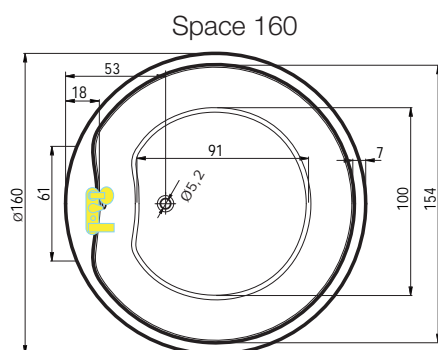

RHODOS 185, 195

185 x 90 x 46 cm, 260 l
195 x 115 x 46 cm, 335 l

Ceny Rhodos 185 Rhodos 195

bílá	14.830,-	18.260,-
barva	17.780,-	21.890,-

Doplňky	str.	cena
Podhlavník Standard	55	1.640,-
Madlo Elegance 185	55	710,-
Předpadový komplet 47cm	55	1.070,-

Masážní systém	Rhodos 185	Rhodos 195
BASIC	23.390,-	25.160,-
EASY	32.190,-	34.850,-
WINDY	31.480,-	33.990,-
DUO PNEU	37.870,-	41.490,-
DUO	46.820,-	49.380,-
DUO LIGHT	50.450,-	52.990,-
EXCELLENT DUO	81.840,-	84.880,-

cena masážního systému zahrnuje: vanu, systém, předpadový komplet, samonosný rám

SPACE

Ø 160 x 51 cm, 460 l
Ø 175 x 51 cm, 560 l

Ceny Space 160 Space 175

bílá	27.270,-	32.060,-

Space 175

Doplňky	str.	cena
Předpadový komplet 70cm	55	1.630,-

Masážní systém	Space 160	Space 175
BASIC	29.520,-	33.270,-
EASY	36.670,-	40.160,-
WINDY	32.060,-	35.750,-
DUO PNEU	40.770,-	43.860,-
DUO	49.990,-	52.990,-
DUO LIGHT	53.620,-	56.630,-
EXCELLENT DUO	84.040,-	87.690,-

cena masážního systému zahrnuje: vanu, systém, předpadový komplet, samonosný rám