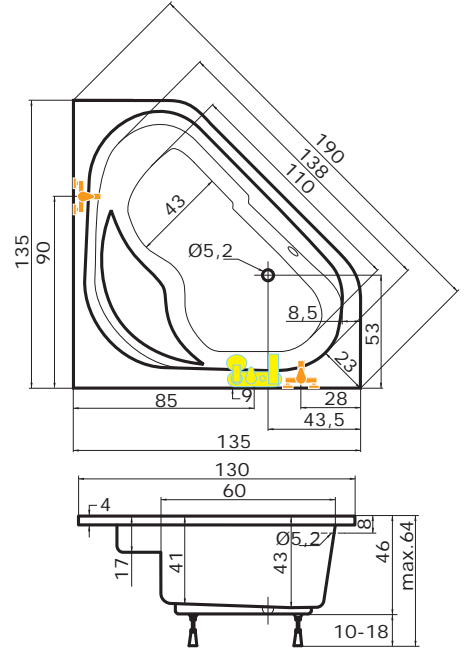

cena masážního systému zahrnuje: vanu, systém, předpadový komplet, samonosný rám

KORFU

150 x 150 x 49 cm, 235 l

Ceny	
bílá	15.320,-
barva	18.380,-

Doplňky	str.	cena
Podhlavník Standard	55	1.640,-
Madlo Elegance 185	55	710,-
Předpadový komplet 47cm	55	1.070,-