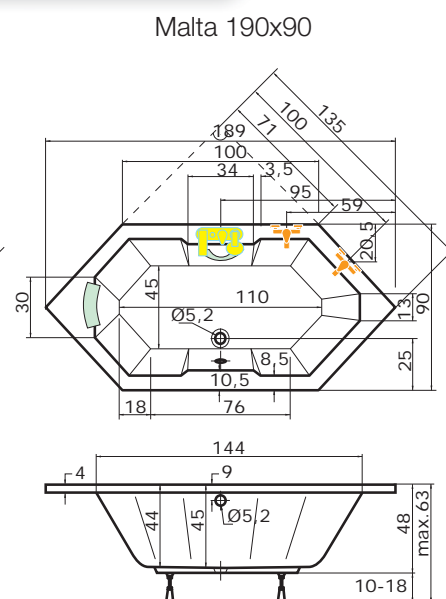

MALTA 180, 190

180 x 80 x 42 cm, 160 l
190 x 90 x 45 cm, 170 l

Ceny	Malta 180x80	Malta 190x90
bilá	11.050,-	11.750,-
barva	13.260,-	14.090,-

Doplňky	str.	cena
Podhlavník Standard	55	1.640,-
Madlo Elegance 185	55	710,-
Předpadový komplet (47 cm)	55	1.070,-

Masážní systém	Malta 180x80	Malta 190x90
ECO HYDRO	15.270,-	15.790,-
ECO AIR	15.730,-	16.220,-
ECO HYDRO AIR	22.260,-	22.860,-
BASIC	21.880,-	22.170,-
EASY	29.360,-	29.830,-
WINDY	25.890,-	26.590,-

cena masážního systému zahrnuje: vanu, systém, předpadový komplet, samonosný rám

PALMA

190 x 90 x 45 cm, 190 l

Ceny	
bilá	11.750,-
barva	14.090,-

Doplňky	str.	cena
PVZKK 2/110 S	85	12.420,-
Předpadový komplet (47 cm)	55	1.070,-

Masážní systém	
ECO HYDRO	15.790,-
ECO AIR	16.220,-
ECO HYDRO AIR	22.860,-
BASIC	22.170,-
EASY	29.830,-
WINDY	26.590,-
DUO PNEU	36.580,-
DUO	45.430,-
DUO LIGHT	49.060,-
EXCELLENT DUO	79.580,-

cena masážního systému zahrnuje: vanu, systém, předpadový komplet, samonosný rám