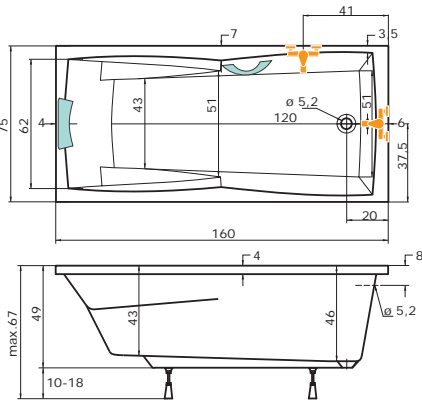

Columba 180x80