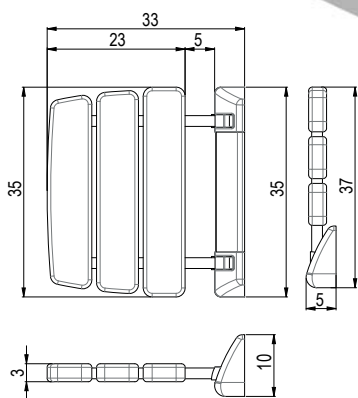

ECO FASHION sedátko

STANDARD 35 x 33 x 10 cm
ICE 36 x 37,5 x 10 cm

2.810,-
3.550,-

ECO FASHION STANDARD

ECO FASHION ICE

SKKH

barva   

SKKH 2/80 R50	bilá	6.895,- Kč	8.475,- Kč	8.630,- Kč
 WATER OFF!	bilá	-	8.730,- Kč	8.890,- Kč
A 80 cm, B 80 cm, C 185 cm, D šířka vstupu 52 cm				
SKKH 2/80 R55	bilá	6.895,- Kč	8.475,- Kč	8.630,- Kč
 WATER OFF!	bilá	-	8.730,- Kč	8.890,- Kč
A 80 cm, B 80 cm, C 185 cm, D šířka vstupu 52 cm				
SKKH 2/90 R55	bilá	8.660,- Kč	10.280,- Kč	11.080,- Kč
 WATER OFF!	bilá	-	11.610,- Kč	12.410,- Kč
A 90 cm, B 90 cm, C 185 cm, D šířka vstupu 63 cm				
SKKH 2/90 R55 v165	POZOR! - výška 165 cm, pouze vanička ARGO			
 WATER OFF!	bilá	8.660,- Kč	10.280,- Kč	11.080,- Kč
A 90 cm, B 90 cm, C 165 cm, D šířka vstupu 63 cm				