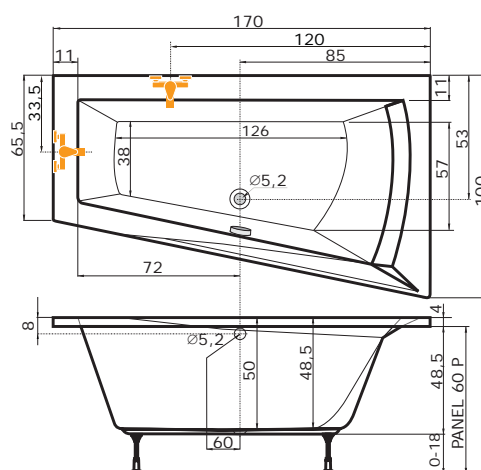

NERA 160 | 170 L, P

160 x 100 x 51 cm, 263 l
170 x 100 x 50 cm, 297 l

Ceny	Nera 160	Nera 170
bílá	11.720,-	12.450,-

Doplňky	str.	cena
NVZKR 2/100 S	91	12.420,-
Krycí panel	54	5.750,-
Předpadový komplet (80 cm)	55	1.810,-

Masážní systém	Nera 160	Nera 170
ECO HYDRO STL	20.920,-	22.030,-
ECO AIR STL	25.040,-	26.280,-
ECO HYDRO AIR STL	30.510,-	31.810,-
BASIC STL	34.190,-	34.620,-
EASY STL	45.740,-	46.160,-
WINDY STL	30.440,-	31.970,-
DUO PNEU STL	45.990,-	46.410,-
DUO STL	61.060,-	61.480,-
DUO LIGHT STL	65.360,-	65.780,-
EXCELLENT DUO STL	99.930,-	100.340,-

cena masážního systému zahrnuje: vanu, systém, předpadový komplet, samonosný rám

Nera 170