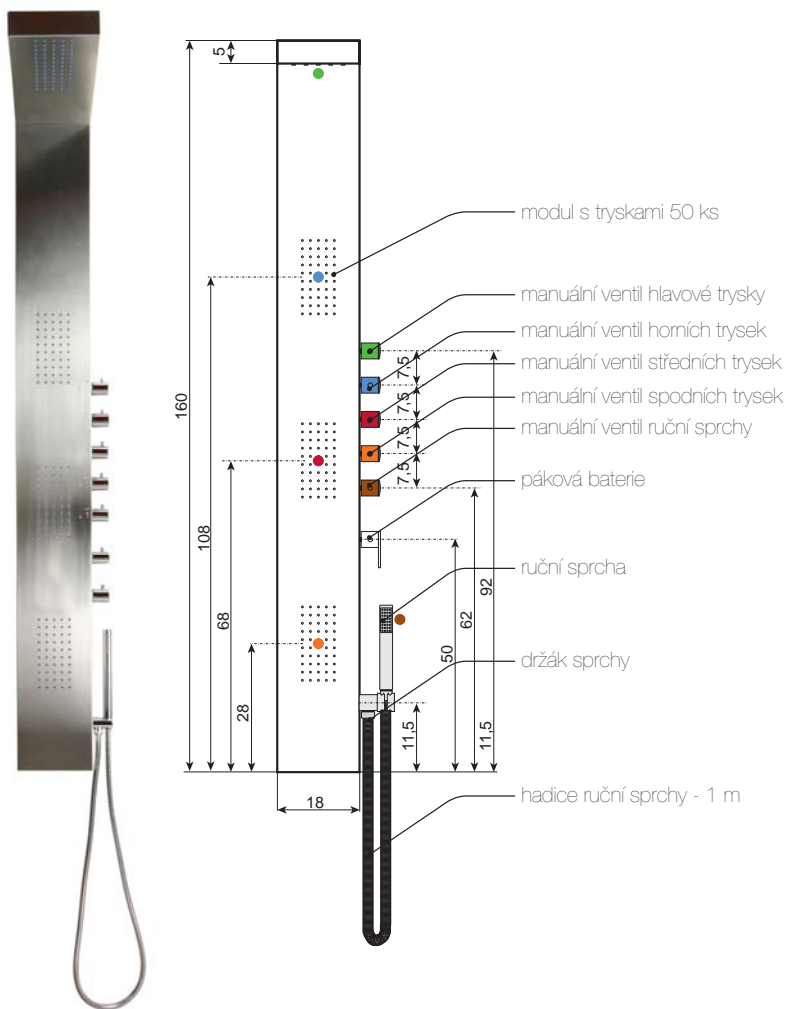

ARGES

160 x 18 x 48,5 cm
nástěnný sprchový panel

barva panelu nerez

ARGES 18.990,- Kč

provedení ovladačů: chrom
materiál: ocel