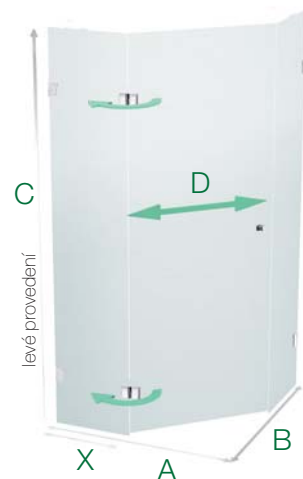

master carré

čiré sklo

NSKPÚ 1/90 L 20.880,- Kč 20.050,- Kč

X 39 cm, A 90 cm, B 90 cm, C 187 cm, D šířka vstupu 68 cm

NSKPÚ 1/90 P 20.880,- Kč 20.050,- Kč

X 39 cm, A 90 cm, B 90 cm, C 187 cm, D šířka vstupu 68 cm

Vaničky

	str.	cena
90 x 90 Pegas	64	4.590,-
90 x 90 Zeus	68	4.590,-

Doplňky:

Vzpěra úhlová 300mm

1 ks..... 1.180,- Kč
2 ks..... 2.370,- Kč

Vzpěra Premium NEW

1 ks..... 1.730,- Kč
2 ks..... 3.460,- Kč

tolerance montážního rozměru

+ 3 mm
- 3 mm

master carré

čiré sklo

NSDKR 1/90 L, P 13.890,- Kč 13.380,- Kč

X 19 cm, A 90 cm, C 187 cm, D šířka vstupu 68 cm

NSDKR 1/100 L, P 14.170,- Kč 13.650,- Kč

X 29 cm, A 100 cm, C 187 cm, D šířka vstupu 68 cm

Doplňky:

Vzpěra úhlová 300mm

1 ks..... 1.180,- Kč
2 ks..... 2.370,- Kč

Vzpěra Premium NEW

1 ks..... 1.730,- Kč
2 ks..... 3.460,- Kč

Vzpěrná tyč 1000 mm
stěna - sklo

1 ks..... 1.630,- Kč

Vaničky

	str.	cena
90 x 90 Kea	136	3.580,- ^{superline}
90 x 90 Eris	65	4.590,-
90 x 90 Libra	136	3.580,- ^{superline}
90 x 90 Draco	58	5.760,-
90 x 90 Venus 90	66	4.590,-
90 x 75 Hercules	60	4.910,-
90 x 75 Odeon	65	4.590,-
90 x 90 Hercules	60	5.510,-
100 x 75 Pallas	68	4.790,-
100 x 80 Draco	58	6.690,-
100 x 90 Draco	58	7.080,-
100 x 80 Hercules	60	5.510,-
100 x 100 Venus 100	66	5.640,-
100 x 100 Hercules	60	6.690,-
100 x 100 Draco	58	7.270,-
120 x 90 Draco	58	8.440,-
120 x 90 Hercules	60	7.190,-
120 x 100 Kadma	69	6.670,-
140 x 90 Hercules	60	8.420,-