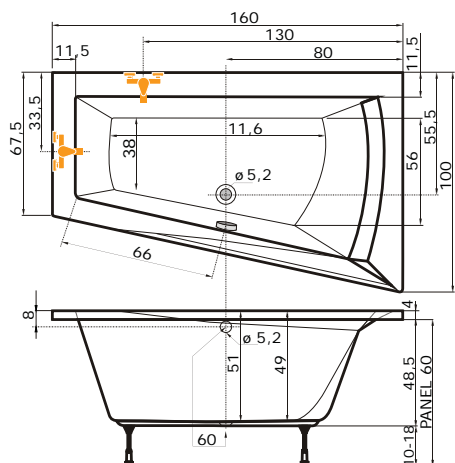

Doplňky	str.	cena
NVZKR 2/100 S	91	12.420,-
Krycí panel	54	5.750,-
Předpadový komplet (80 cm)	55	1.810,-

Masážní systém	Nera 160	Nera 170
ECO HYDRO STL	20.920,-	22.030,-
ECO AIR STL	25.040,-	26.280,-
ECO HYDRO AIR STL	30.510,-	31.810,-
BASIC STL	34.190,-	34.620,-
EASY STL	45.740,-	46.160,-
WINDY STL	30.440,-	31.970,-
DUO PNEU STL	45.990,-	46.410,-
DUO STL	61.060,-	61.480,-
DUO LIGHT STL	65.360,-	65.780,-
EXCELLENT DUO STL	99.930,-	100.340,-

cena masážního systému zahrnuje: vanu, systém, předpadový komplet, samonosný rám

Nera 160