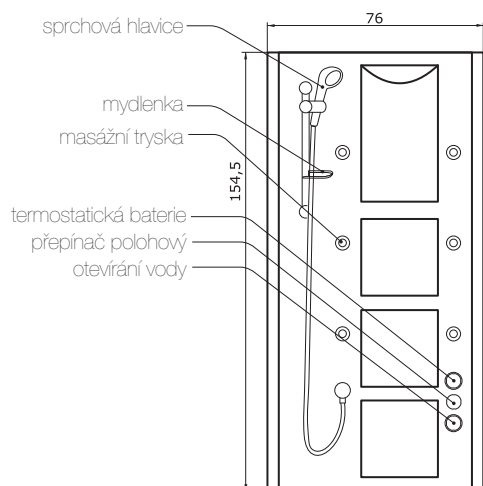

MAGMA

146 x 13 x 6,5 cm
nástěnný nebo rohový sprchový panel

HIERO

155 x 76 cm

barva panelu	bílá
HIERO	16.470,- Kč
provedení ovladače: chrom	
materiál: ABS	

Doplňky	str.	cena
Jáva	37	10.050,-
Apollonia	15	od 33.270,-
VZCK 1/154 S	77	14.620,-
Předpadový komplet s napouštěním	55	4.320,-