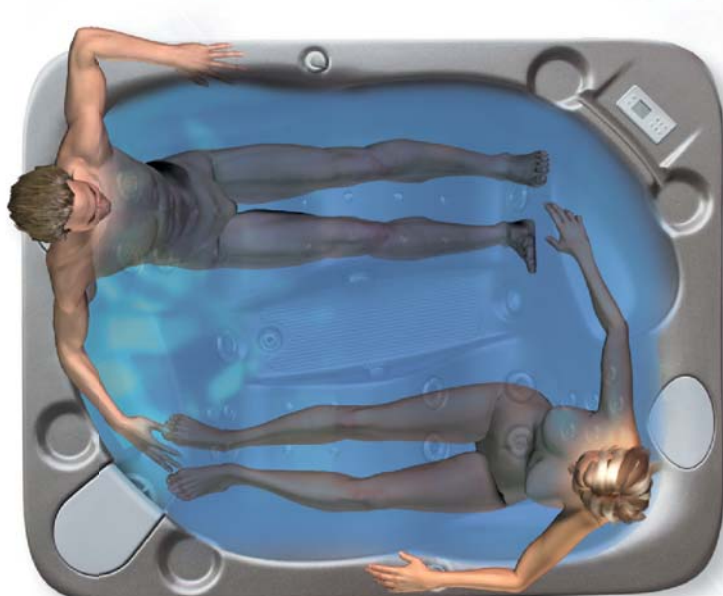

barva: latte

BALBI

(bazén SPA pro 3 osoby)

Balbi je SPA navržené pro 3 osoby. Vnitřní prostor tohoto masážního bazénu je ideální pro relaxaci ve třech.

Každá z těchto partií bazénu je díky účinnosti sekoi trysek zaměřena na rozdílný typ masáže. K dispozici je jedno komfortní lehátko se vzduchovou masáží a dvě sedátka , které umožňují převážně masáž zád a šíje.