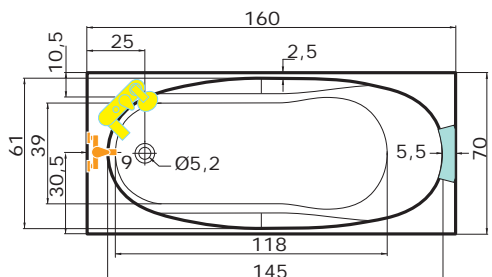

ASUÁN

160 x 70 x 39 cm | 115 l

superline

bílá **6.740,-**

barva **9.520,-**

Doplňky	str.	cena
Čelní krycí panel	54	3.140,-
Boční krycí panel	54	1.860,-
Podhlavník zkosený	55	1.640,-
BSVP 70	79	od 2.090,-
VZKR 1/70	140	od 2.810,-
PVZKK 2/110 S	85	12.420,-
EVZKRPN 1/70 S, E	103	od 5.540,-
EVZKR 1/70 S, E	103	od 6.230,-
Předpadový komplet 47cm	55	1.070,-