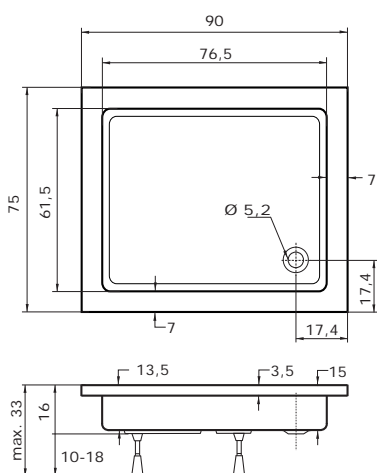

bílá 4.590,-
barva 5.510,-

ODEON
90 x 75 x 15 cm

Doplňky	str.	cena
Kovové nožičky.	56	1.330,-
Plastové nožičky	56	670,-
BSSP 75	73	od 2.420,-
SDK 90	72	od 5.055,-
SD 2/90	71	od 5.940,-
SDKR 1/90	72	od 3.695,-
BSSP 90	73	od 2.695,-
PBS 75	83	5.990,-
PBS 90	83	6.110,-
PSDKR 1/90 S	83	9.870,-
NSDKR 1/90 S	89	od 13.380,-
NBS 75	90	8.050,-
NBS 90	90	8.490,-
ESDKR 1/90 S	101	11.410,-
ESDKR 1/90 S E	101	10.580,-
SIFON T50	56	250,-