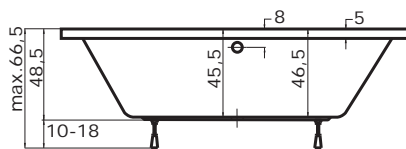

RHODOS 185, 195

185 x 90 x 46 cm, 260 l
195 x 115 x 46 cm, 335 l

Ceny Rhodos 185 Rhodos 195

bílá	14.830,-	18.260,-
barva	17.780,-	21.890,-

RHODOS 185

Rhodos 195

Doplňky	str.	cena
Podhlavník Standard	55	1.640,-
Madlo Elegance 185	55	710,-
Předpadový komplet 47cm	55	1.070,-