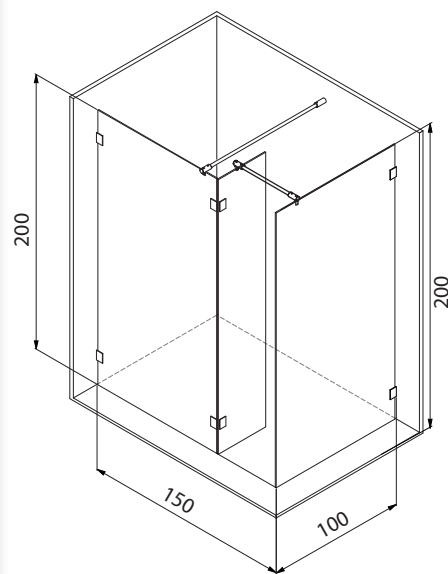

NSSL3

150 x 100 x 200 cm

čiré sklo

NSSL3 22.390,- Kč

Vaničky	str.	cena
100 x 100 Venus 100	66	5.640,-
100 x 100 Hercules	60	6.690,-
100 x 100 Draco	58	7.270,-

Doplňky:

Vzpěrná tyč 1000 mm
stěna - sklo
1 ks..... 1.630,- Kč

Vzpěrná tyč 1000 mm
sklo - sklo
1 ks..... 1.630,- Kč