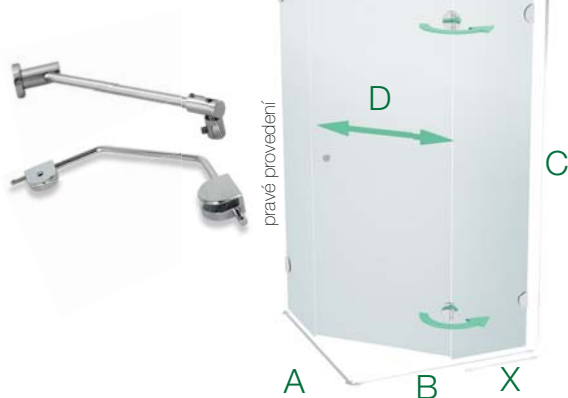

PSKPÚ

čiré sklo

PSKPÚ 1/90 S P	15.470,- Kč
PSKPÚ 1/90 S L	15.470,- Kč
PSKPÚ 1/90 S LINE P	17.550,- Kč
PSKPÚ 1/90 S LINE L	17.550,- Kč

X 39 cm, A 90 cm, B 90 cm, C 187 cm, D šířka vstupu 68 cm

Vaničky

	str.	cena
90 x 90 Pegas	64	4.590,-
90 x 90 Zeus	68	4.590,-

Doplňky:

Vzpěra úhlová 300mm
1 ks..... 1.180,- Kč
2 ks..... 2.370,- Kč

Vzpěra Premium
1 ks..... 1.730,- Kč
2 ks..... 3.460,- Kč

právé provedení

PSDKR 1/120 S

tolerance montážního rozměru	+ 3 mm
	- 3 mm

čiré sklo

PSDKR 1/120 S L	13.990,- Kč
X 25 cm, A 120 cm, C 187 cm, D šířka vstupu 68 cm	
PSDKR 1/120 S P	13.990,- Kč

X 25 cm, A 120 cm, C 187 cm, D šířka vstupu 68 cm

Vaničky	str.	cena
120 x 73 Rhea	63	5.380,-
120 x 75 Diova	69	5.380,-
120 x 100 Kadma	69	6.670,-
120 x 80 Hercules	60	6.780,-
120 x 90 Hercules	60	7.190,-
120 x 80 Draco	58	7.890,-
120 x 90 Draco	58	8.440,-