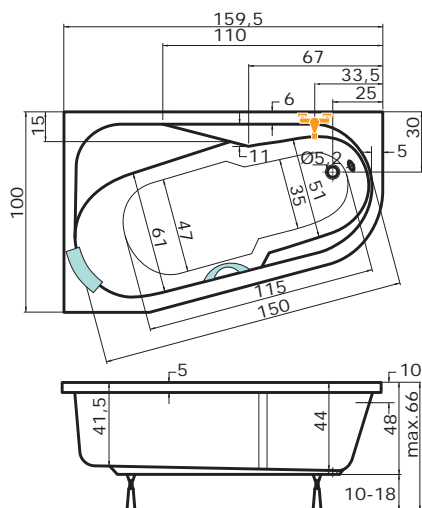

BODAM L, P

160 x 100 x 44 cm | 155 l

superline

bílá 8.190,-

barva 14.070,-

Masážní systém

ECO HYDRO	16.530,-
ECO AIR	17.410,-
ECO HYDRO AIR	23.590,-
BASIC	22.160,-
EASY	31.990,-
WINDY	27.260,-
DUO PNEU	36.220,-
DUO	45.540,-
DUO LIGHT	49.170,-
EXCELLENT DUO	76.960,-

cena masážního systému zahrnuje: vanu, systém, předřadkový komplet, samonosný rám

Doplňky

	str.	cena
Podhlavník standart	55	1.640,-
Madlo Elegance 185	55	710,-
Krycí panel	53	4.250,-
VZKR 2/90	140	od 4.020,-
VZKR 3/110	75	od 5.450,-
Předřadkový komplet 47cm	55	1.070,-