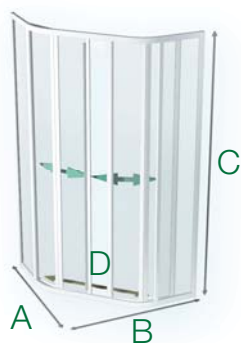

barva	pearl	čiré sklo	chinchilla
SKPÚ 4/90	bílá	7.190,- Kč	8.310,- Kč	8.950,- Kč
WATER OFF!	bílá	-	8.560,- Kč	9.220,- Kč
A 90 cm, B 90 cm, C 185 cm, D šířka vstupu 51 cm