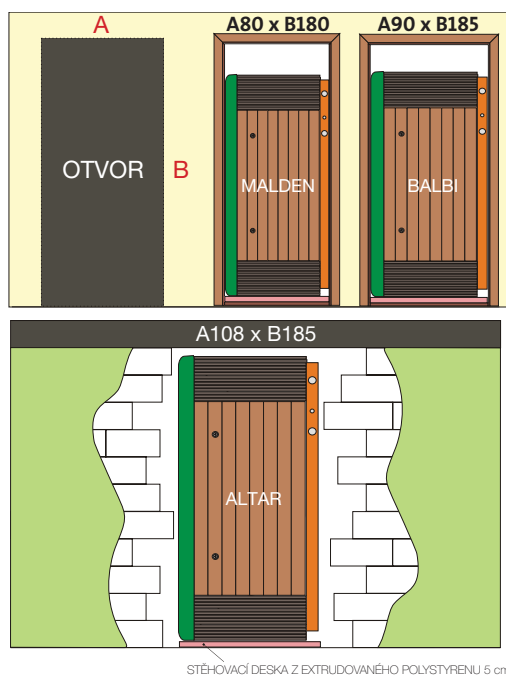

STĚHOVACÍ DESKA Z EXTRUDOVANÉHO POLYSTYRENU 5 cm