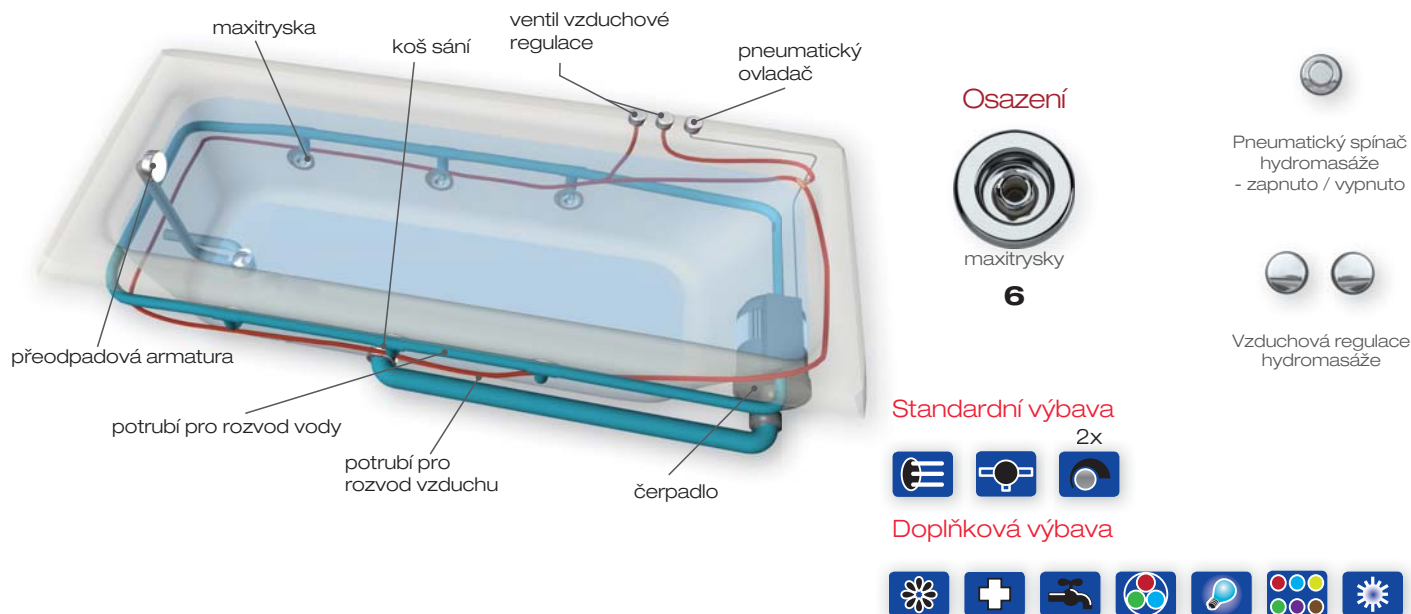

ECO hydroair

ECO hydromasážní systémy - přehled

ECO HYDRO	ECO AIR	ECO HYDROAIR
Pneumatický ovladač	Pneumatický ovladač	Pneumatický ovladač - 2x
Vzduchová regulace	-	Vzduchová regulace
Čerpadlo	-	Čerpadlo
-	Kompresor	Kompresor
MAXI tryska - 4 x	-	MAXI tryska - 4 x
MINI tryska - 2 x	-	MINI tryska - 2 x
-	AIR tryska - 10 x	AIR tryska - 10 x

Basic