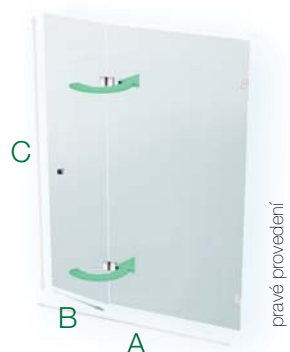

master carre   čiré sklo

NSKDS 1/90 L, P	23.370,- Kč	22.370,- Kč
X 19 cm, A 90 cm, B 90 cm C 187 cm, D šířka vstupu 68 cm		
NSKDS 1/100-75 L, P	22.420,- Kč	21.490,- Kč
X 29 cm, A 100 cm, B 75 cm C 187 cm, D šířka vstupu 68 cm		
NSKDS 1/100 L, P	24.110,- Kč	23.110,- Kč
X 29 cm, A 100 cm, B 100 cm C 187 cm, D šířka vstupu 68 cm		
NSKDS 1/120 -90 L, P	25.020,- Kč	24.320,- Kč
X 49 cm, A 120 cm, B 90 cm C 187 cm, D šířka vstupu 68 cm		
NSKDS 1/120 -100 L, P	25.020,- Kč	24.320,- Kč
X 49 cm, A 120 cm, B 100 cm C 187 cm, D šířka vstupu 68 cm		

Vaničky	str.	cena
90 x 90 Kea	136	3.580,- superline
90 x 90 Eris	65	4.590,-
90 x 90 Libra	136	3.580,- superline
90 x 90 Draco	58	5.760,-
90 x 90 Venus 90	66	4.590,-
90 x 90 Hercules	60	5.510,-
100 x 75 Pallas	68	4.790,-
100 x 100 Venus 100	66	5.640,-
100 x 100 Hercules	60	6.690,-
100 x 100 Draco	58	7.270,-
120 x 90 Draco	58	8.440,-
120 x 90 Hercules	60	7.190,-
120 x 100 Kadma	69	6.670,-

Doplňky:

Vzpěra úhlová 300mm
1 ks..... 1.180,- Kč
2 ks..... 2.370,- Kč

Vzpěra Premium NEW
1 ks..... 1.730,- Kč
2 ks..... 3.460,- Kč

Vzpěrná tyč 1000 mm
stěna - sklo
1 ks..... 1.630,- Kč

NVZKR

čiré sklo

NVZKR 2/115 S L, P	12.890,- Kč
A 115 cm, B 35 cm, C 150 cm	
NVZKR 2/100 S L, P	12.420,- Kč
A 100 cm, B 35 cm, C 150 cm	
NVZKR 2/90 S L, P	12.420,- Kč
A 90 cm, B 50 cm, C 150 cm	

Vany	str.	cena
Alea	35	7.020,-
Alea-s	36	7.020,-
Barbados	38	10.360,-
Canaria	133	7.780,- superline
Columba	29	od 8.720,-
Elba	132	7.780,- superline
Galia	19	18.160,-
Fenix	24	od 9.710,-
Ibiza	131	7.260,- superline
Klasik 120	34	6.190,-
Klasik 150 - 170	127	od 6.120,- superline
Klasik 180, 180C	34	9.710,-
Lagos	31	od 10.290,-
Mallorca	132	8.290,- superline
Medea 150 - 170	43	od 10.990,-
Nera 160, 170	18	od 11.720,-
Orient	39	10.360,-
Palma	41	11.750,-
Porta 160 - 180	17	od 8.890,-
Tenerife	37	9.670,-
Titan	20	od 10.130,-
Trend	27	od 7.880,-
Vela	30	8.290,-
pro NVZKR 2/115 L, P		
Tuba	21	od 8.290,-

Doplňky: