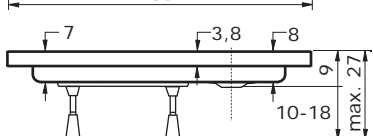

Krycí panel

Povrch hladký nebo s protiskuzem.