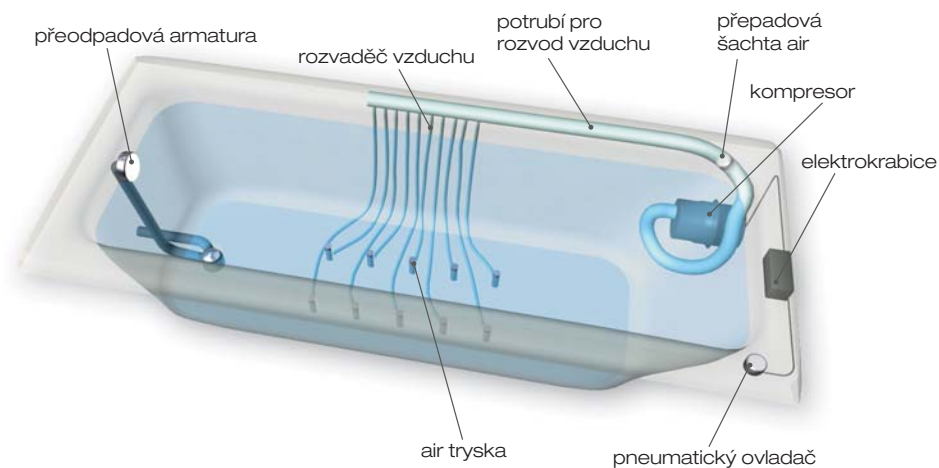

Hydromasážní systémy

Funkce hydromasážních systémů - legenda

	hydromasáž		elektronické ovládání		napouštění		ventil vzduchové regulace
	pulzace hydromasáže		Ovladač - Excellent Duo		ozonizace		ukazatel teploty
	airmasáž		osvětlení		chromoterapie		vysoušecí systém
	regulace airmasáže		dohřev vody		bodová chromoterapie		zobrazení času
	pulzace airmasáže		desinfekce		bezpečnostní senzor		časové programování
	pneumatické ovládání		aromaterapie		trojcestný ventil		denní čas

ECO hydro

Osazení

ECO air

Osazení