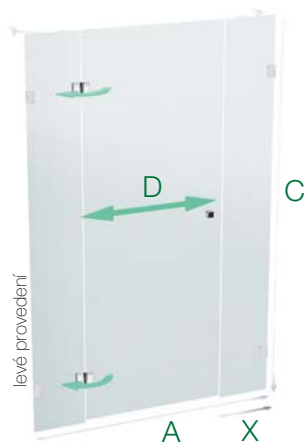

NSDKR 1/120

tolerance montážního rozměru	+ 3 mm
	- 3 mm

levé provedení

čiré sklo

levé provedení

	master carre	čiré sklo
NSDKR 1/120 L	19.050,- Kč	18.370,- Kč
X 25 cm, A 120 cm, C 187 cm, D šířka vstupu 68 cm		
NSDKR 1/120 P	19.050,- Kč	18.370,- Kč
X 25 cm, A 120 cm, C 187 cm, D šířka vstupu 68 cm		