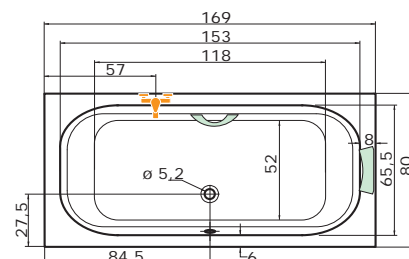

Masážní systém

ECO HYDRO	14.940,-
ECO AIR	15.280,-
ECO HYDRO AIR	21.880,-
BASIC	21.620,-
EASY	29.080,-
WINDY	25.650,-
DUO PNEU	35.790,-
DUO	44.760,-
DUO LIGHT	48.390,-

cena masážního systému zahrnuje: vanu, systém, předpadový komplet, samonosný rám