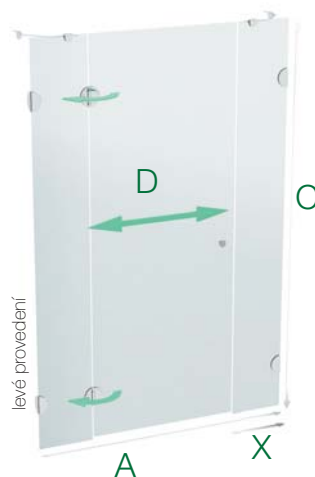

Doplňky:

Vzpěra úhlová 300mm
1 ks..... 1.180,- Kč
2 ks..... 2.370,- Kč

Vzpěra Premium
1 ks..... 1.730,- Kč
2 ks..... 3.460,- Kč