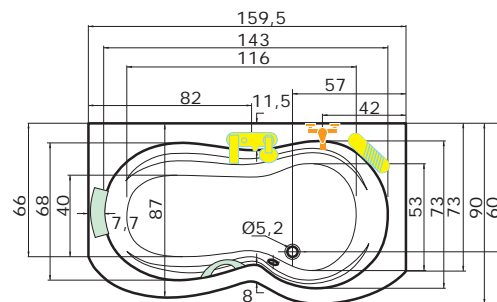

JÁVA L,P

160 x 90 x 45 cm, 135 l

Ceny

bílá	10.050,-
barva	12.060,-

L

P

Doplňky	str.	cena
Krycí panel L, P	53	3.860,-
Podhlavník zkosený	55	1.640,-
Madlo Elegance 185	55	710,-
VZCK 1/154	77	od 14.620,-
Hiero	104	16.470,-
VZKO 1/80 P Jáva	76	3.895,-
VZKO 2/110 P Jáva	77	5.195,-
EVZKO 1/80 S E Jáva	102	od 8.850,-
Předpadový komplet (47 cm)	55	1.070,-

Masážní systém

ECO HYDRO	15.880,-
ECO AIR	15.770,-
ECO HYDRO AIR	22.580,-
BASIC	22.380,-
EASY	29.390,-
WINDY	25.960,-
DUO PNEU	36.090,-
DUO	44.920,-
DUO LIGHT	48.550,-

cena masážního systému zahrnuje: vanu, systém, předpadový komplet, samonosný rám