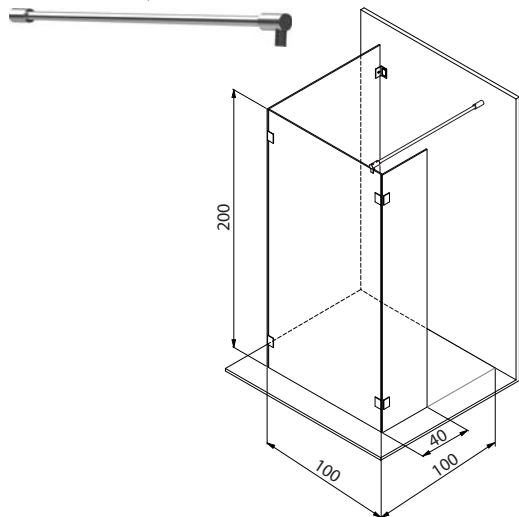

Doplňky:

Vzpěrná tyč 1000mm stěna-sklo

1 ks..... 1.630,- Kč

NSSR1

120 x 100 x 200 cm

čiré sklo

NSSR1 **11.860,- Kč**

Vaničky	str.	cena
120 x 80 Hercules	60	6.780,-
120 x 90 Hercules	60	7.190,-
120 x 100 Kadma	59	6.670,-
120 x 75 Diova	69	5.380,-
120 x 80 Draco	58	7.890,-
120 x 90 Draco	58	8.440,-