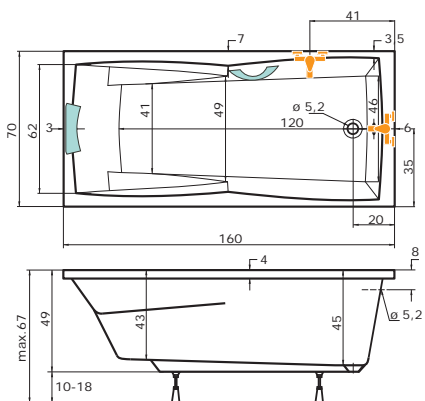

Columba 170x75