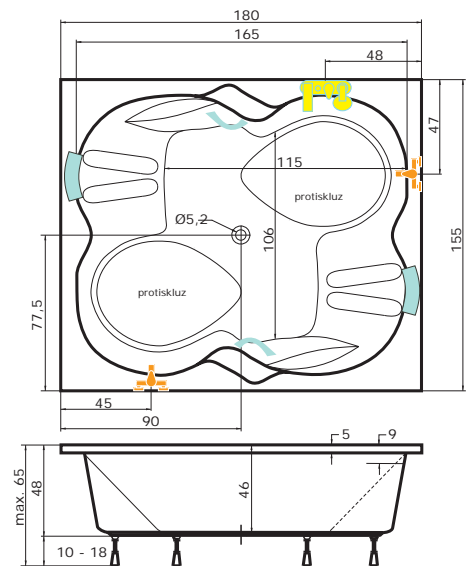

Doplňky	str.	cena
Madlo	55	v ceně
Podhlavník Standard	55	v ceně
Krycí panel 180 x 58	54	3.140,-
Krycí panel 90 x 58	54	1.860,-
Sprchový panel HIERO	104	16.470,-
VZCK 1/154 (sklo čiré)	77	14.620,-
EVZKRPN 1/70 S, E	103	od 5.540,-
EVZKR 1/70 S, E	103	od 6.230,-
EVZKRPN 1/80 S, E	103	od 5.790,-
EVZKR 1/80 S, E	103	od 6.420,-
EVZKO 1/80 S E Jáva	102	8.850,-
PVZKK 2/110	85	12.420,-
Předpadový komplet	55	v ceně

ATHINA

180 x 155 x 46 cm, 420 l

• vana se dodává pouze s hydromasážním systémem a doplňky

Doplňky	str.	cena
Madlo	55	v ceně
Podhlavník Standard	55	v ceně
Předpadový komplet	55	v ceně

Masážní systém

BASIC	59.890,-
EASY	72.480,-
DUO PNEU	85.850,-
DUO	95.690,-
DUO LIGHT	99.320,-
EXCELLENT DUO	133.540,-