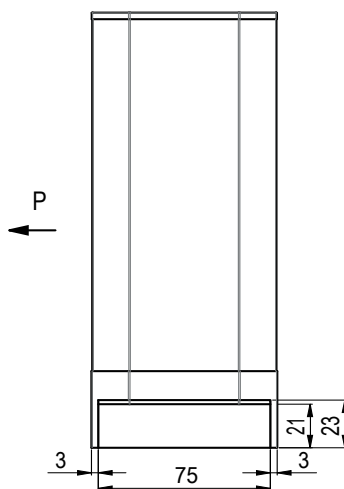

závěs - bílé provedení

zasouvací dveře - bílé provedení

křídlové dveře - bílé provedení

ŘEZ A-A

POHLED P

POLY - s výřezem

POLY - bez výřezu

DORA se závěsem 80 x 80	14.640,- Kč
DORA se závěsem 90 x 90	15.820,- Kč
DORA s dveřmi 80 x 80	17.630,- Kč
DORA s dveřmi 90 x 90	18.850,- Kč