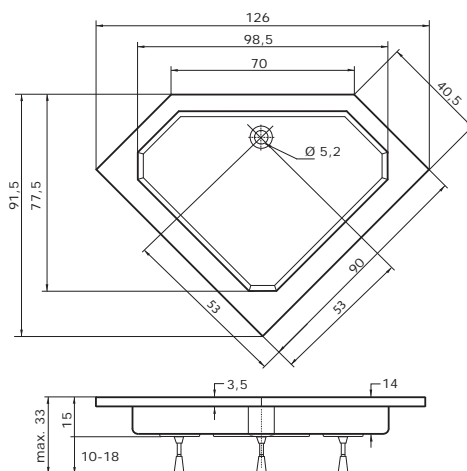

PEGAS

90 x 90 x 14 cm

bilá 4.590,-

barva 5.510,-

Doplňky	str.	cena
Kovové nožičky	56	1.330,-
Plastové nožičky	56	670,-
Krycí panel	64	1.930,-
SKPÚ 4/90	73	od 7.190,-
PSKPÚ 1/90	82	15.470,-
NSKPÚ 1/90	89	od 20.050,-
SIFON T50	56	250,-

Krycí panel

STEFANI

80 x 80 x 10 cm

bilá 4.040,-

barva 4.850,-

Doplňky	str.	cena
Kovové nožičky	56	1.330,-
Plastové nožičky	56	670,-
SKRH 2/80	71	od 6.920,-
BSSP 80	73	od 2.420,-
SDK 80	72	od 4.965,-
SDKR 1/80	72	od 3.630,-
SD 2/80	71	od 5.490,-
PSKRH 2/80 S	81	18.530,-
ESDKR 1/80 S	101	10.640,-
ESDKR 1/80 S E	101	9.960,-
SIFON T50	56	250,-