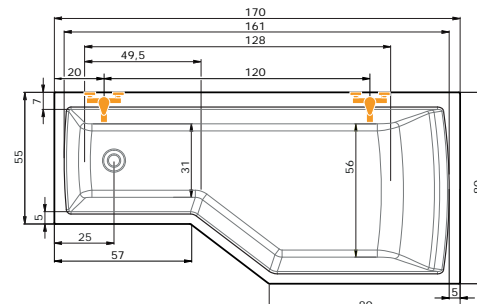

Tuba 170x80