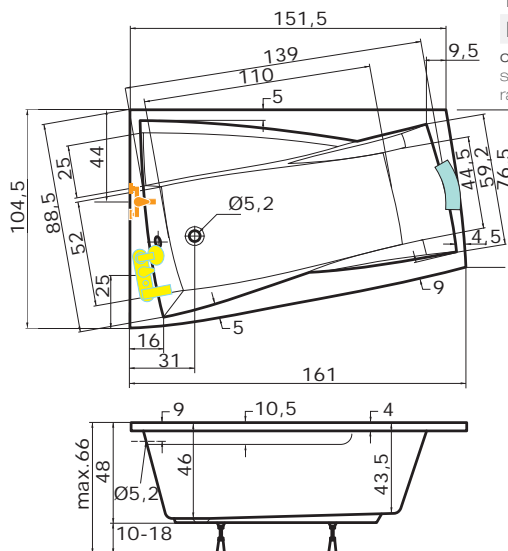

AURIGA

150 x 150 x 45 cm, 210 l

Ceny	
bílá	16.360,-
barva	19.630,-

Doplňky	str.	cena
Madlo Elegance 185	55	710,-
Podhlavník Standard	55	1.640,-
Krycí panel L, P	52	5.380,-
VZKO 1/80 P Auriga	76	3.895,-
VZKO 2/110 P Auriga	77	5.195,-
PVZKO 2/110 S	86	12.850,-
Předpadový komplet (47 cm)	55	1.070,-

Masážní systém	
ECO HYDRO	19.150,-
ECO AIR	20.250,-
ECO HYDRO AIR	26.610,-
BASIC	25.250,-
EASY	35.660,-
WINDY	32.750,-
DUO PNEU	38.720,-
DUO	48.450,-
DUO LIGHT	52.080,-
EXCELLENT DUO	85.090,-

cena masážního systému zahrnuje: vanu, systém, předpadový komplet, samonosný rám

ARA L, P

160 x 105 x 46 cm, 190 l

Ceny	
bílá	12.220,-
barva	14.660,-

Doplňky	str.	cena
Krycí panel L, P	52	5.380,-
Podhlavník zkosený	55	1.640,-
NVZKR 2/100 S	91	12.420,-
Madlo Elegance 185	55	710,-
Předpadový komplet (47 cm)	55	1.070,-

Masážní systém	
ECO HYDRO	17.430,-
ECO AIR	19.730,-
ECO HYDRO AIR	24.790,-
BASIC	22.240,-
EASY	30.990,-
WINDY	27.790,-
DUO PNEU	36.290,-
DUO	45.640,-
DUO LIGHT	49.270,-

cena masážního systému zahrnuje: vanu, systém, předpadový komplet, samonosný rám