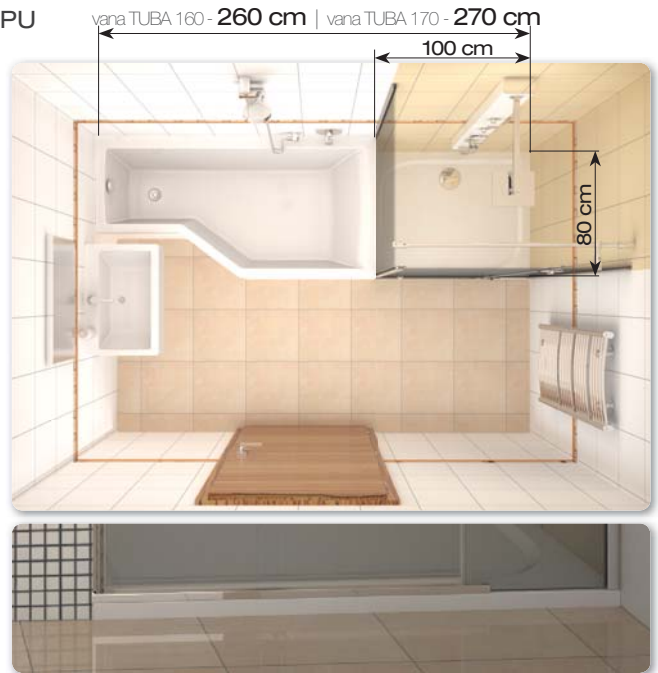

Vaničky	str.	cena
100 x 80 Draco	58	6.690,-
100 x 80 Hercules	60	5.510,-

1A. vana TUBA v kombinaci se sprchovou vaničkou DRACO I HERCULES + sprchovou zástěnou NSKDVS PU

- a) vana TUBA 160, 170 | vanička Hercules 100-80 | zástěna NSKDVS PU
 b) vana TUBA 160, 170 | vanička Draco 100-80 | zástěna NSKDVS PU

čiré sklo | pravé provedení

Upevnění na stěnu -
NSKDVS PU (profil - leštěný hliník)

Detail nízké vaničky DRACO

Rozměr koupelny: 260 x 200 cm

Velikost kóty: **E = 57 cm**

Výška lité vaničky od podlahy: 3 cm