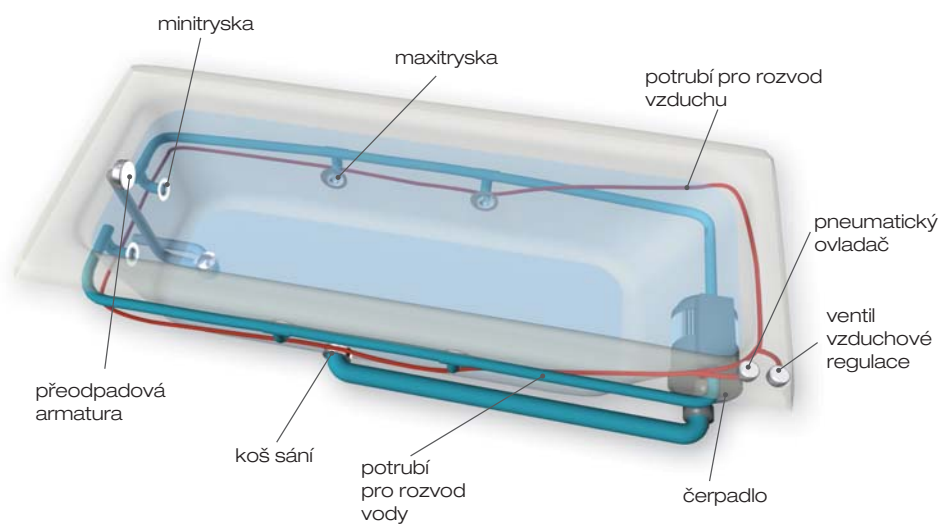

Hydromasážní systémy

Funkce hydromasážních systémů - legenda

	hydromasáž		elektronické ovládání		napouštění		ventil vzduchové regulace
	pulzace hydromasáže		Ovladač - Excellent Duo		ozonizace		ukazatel teploty
	airmasáž		osvětlení		chromoterapie		vysoušecí systém
	regulace airmasáže		dohřev vody		bodová chromoterapie		zobrazení času
	pulzace airmasáže		desinfekce		bezpečnostní senzor		časové programování
	pneumatické ovládání		aromaterapie		trojcestný ventil		denní čas

ECO hydro