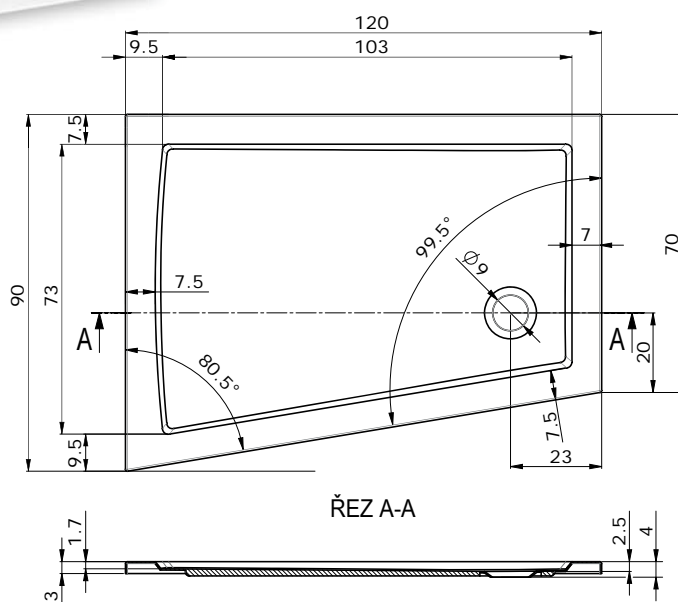

GALICIA

120 x 90 x 3,5 cm

bílá

5.990,-

Doplňky	str.	cena
SIFON T90	56	390,-
NSKDVŠ 1/120-90 S	93	22.490,-
Galia L,P	19	18.160,-

ARGO 90

90 x 90 x 35 cm

bílá 4.870,-