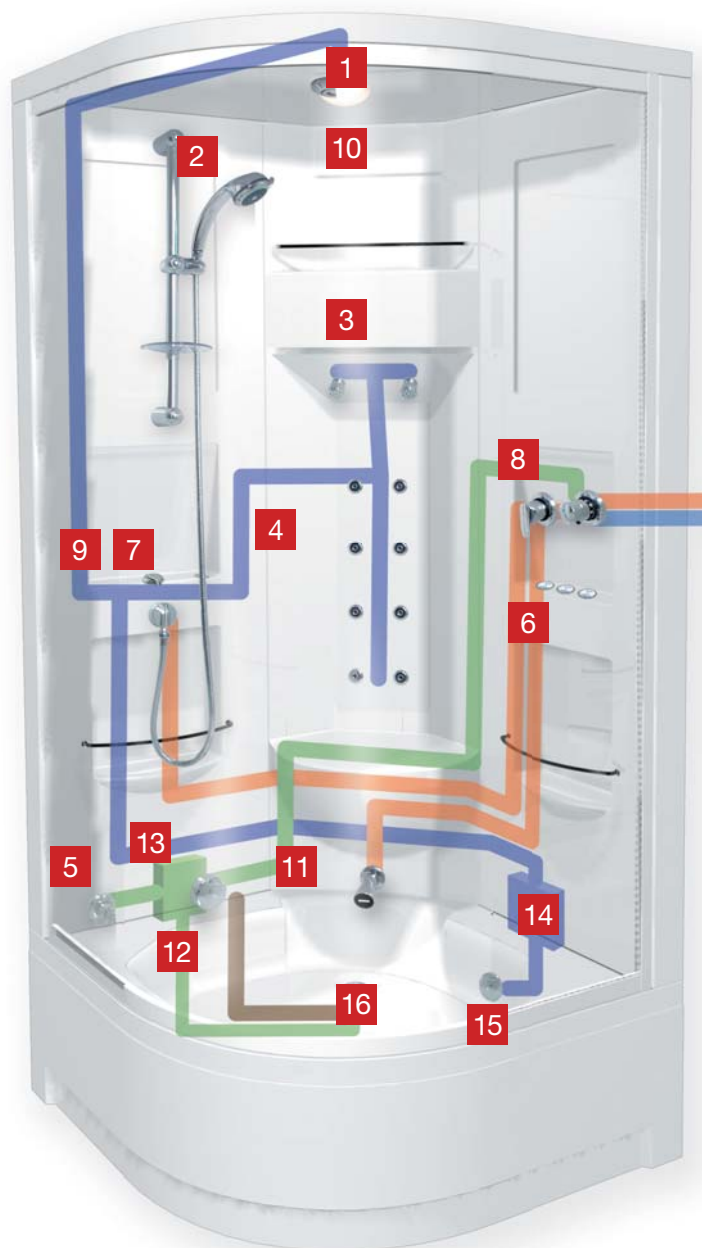

Masážní boxy *PACIFIC*

Masážní boxy řady PACIFIC jsou nabízeny ve dvou provedeních. Box je koncipován jako celek pro osobní hygienu a dále podle vybavení k relaxaci s použitím hydromasáže nebo parní lázně.

Boxy PACIFIC se vyznačují především větším vnitřním prostorem, který je dosažen větší vaničkou a zadní stěnou, která se skládá ze tří částí. Obsahuje sedák a tři odkládací poličky. Vnitřní výška v boxu je 198 cm. Komponenty jsou zhotoveny v provedení chrom. Interní osvětlení o výkonu 50 W se spouští jednočlátkovými ovladači.

Masážní box PACIFIC ELECTRONIC používá uzavřený systém cirkulace vody se spotřebou pouze 60 litrů. Jen stěží najdete lepší způsob regenerace, který se vyrovná pobytu v Pacificu: masáž, voda, relaxace po celý rok, kdykoliv si vzpomenete. Je na Vás, zda zvolíte silnou a účinnou masáž po sportovní či fyzicky namáhavé činnosti nebo dáte přednost relaxaci a psychické regeneraci pomocí parní lázně, či méně intenzivnímu programu hydromasáže.

Masážní box Pacific je systém s vysokým komfortem užívání, který je vybaven řadou bezpečnostních prvků.

1. 1 Vodopád
2. 2 Masážní sprcha s posuvným držákem
3. 3 Krční trysky
4. 4 Zádové masážní trysky pro optimální masáž
5. 5 Vyústění páry
6. 6 Elektronické ovládání
7. 7 Nálevka desinfekce
8. 8 Termostatická baterie s přepínačem poloh
9. 9 Trojcestný ventil
10. 10 Světlo
11. 11 Napouštění vaničky
12. 12 Ovládání zátky / přepad
13. 13 Generátor páry
14. 14 Čerpadlo
15. 15 Sání
16. 16 Odtok se zátkou

Srovnání výbavy boxů CARIBIC

FUNKCE	ELECTRONIC	MANUAL
Systém s vlastním čerpadlem 600 W	•	-
Vanička, hloubka 20 cm	•	•
Čelní krycí panel	•	•
Akrylátová zadní stěna se sedátkem	•	•
Sprchová zástěna	•	•
Strop	•	•
Termostatická baterie	•	•
Masáž krku	•	•

FUNKCE	ELECTRONIC	MANUAL
Nastavitelné zádové trysky	•	•
Světlo 20 W	10	11
Vodopád	•	-
Ruční sprcha	•	•
Nožní sprcha	•	-
Regulace jednotlivých sekcí trysek	•	•
Aromaterapie	DOPLŇEK	-
Parní lázeň	•	-