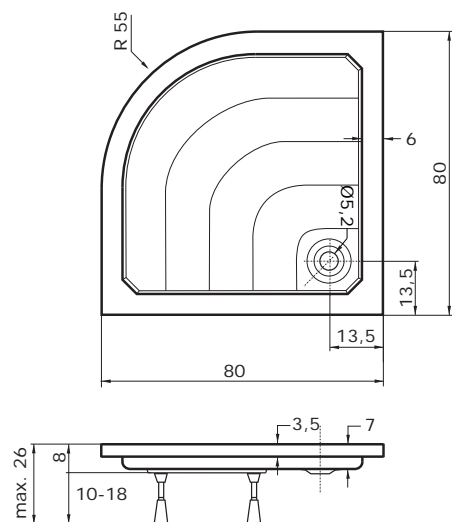

SANO 80

80 x 80 x 7 cm

bílá 4.040,-

barva 4.850,-

Doplňky	str.	cena
Kovové nožičky	56	1.330,-
Plastové nožičky	56	670,-
SKKH 2/80 R55	70	od 6.895,-
PSKKH 2/80 R55 S	81	20.820,-
SIFON T50	56	250,-