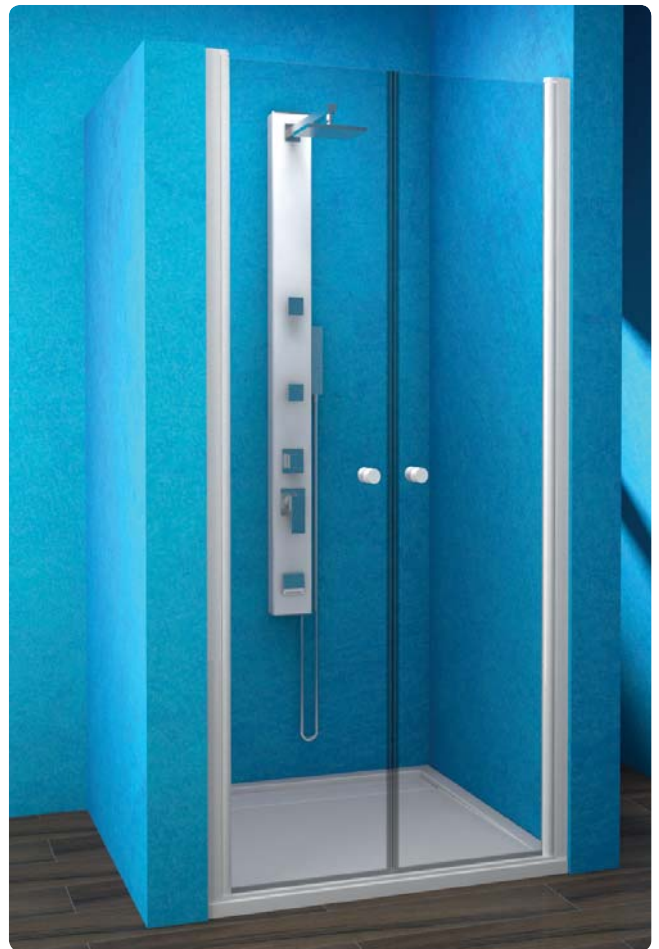

ESDKR 2/100 | 2/120

profil	→	bílá	elox
sklo	→	čiré sklo	čiré sklo

ESDKR 2/100 L, P	15.050,- Kč	14.670,- Kč
	A 100 cm, C 190 cm	
ESDKR 2/120 L, P	16.020,- Kč	15.620,- Kč
	A 120 cm, C 190 cm	

Vaničky	str.	cena
100 x 75 Pallas	68	4.790,-
100 x 80 Draco	58	6.690,-
100 x 80 Hercules	60	5.510,-
100 x 100 Venus 100	66	5.640,-
100 x 100 Hercules 100	60	6.690,-
100 x 90 Draco	58	7.080,-
100 x 100 Draco	58	7.270,-
120 x 73 Rhea	63	5.380,-
120 x 75 Divoa	69	5.380,-
120 x 80 Hercules	60	6.780,-
120 x 80 Draco	58	7.890,-
120 x 90 Draco	58	8.440,-
120 x 90 Hercules	60	7.190,-
120 x 100 Kadma	69	6.670,-

provedení → bílá

EVZKO 1/80 S Jáva

profil	→	bílá	elox
sklo	→	čiré sklo	čiré sklo

EVZKO 1/80 L, P	9.230,- Kč	8.850,- Kč
	A 80 cm, C 135 cm	

Vany	str.	cena
Jáva	37	10.050,-
Apollonia	15	od 33.270,-