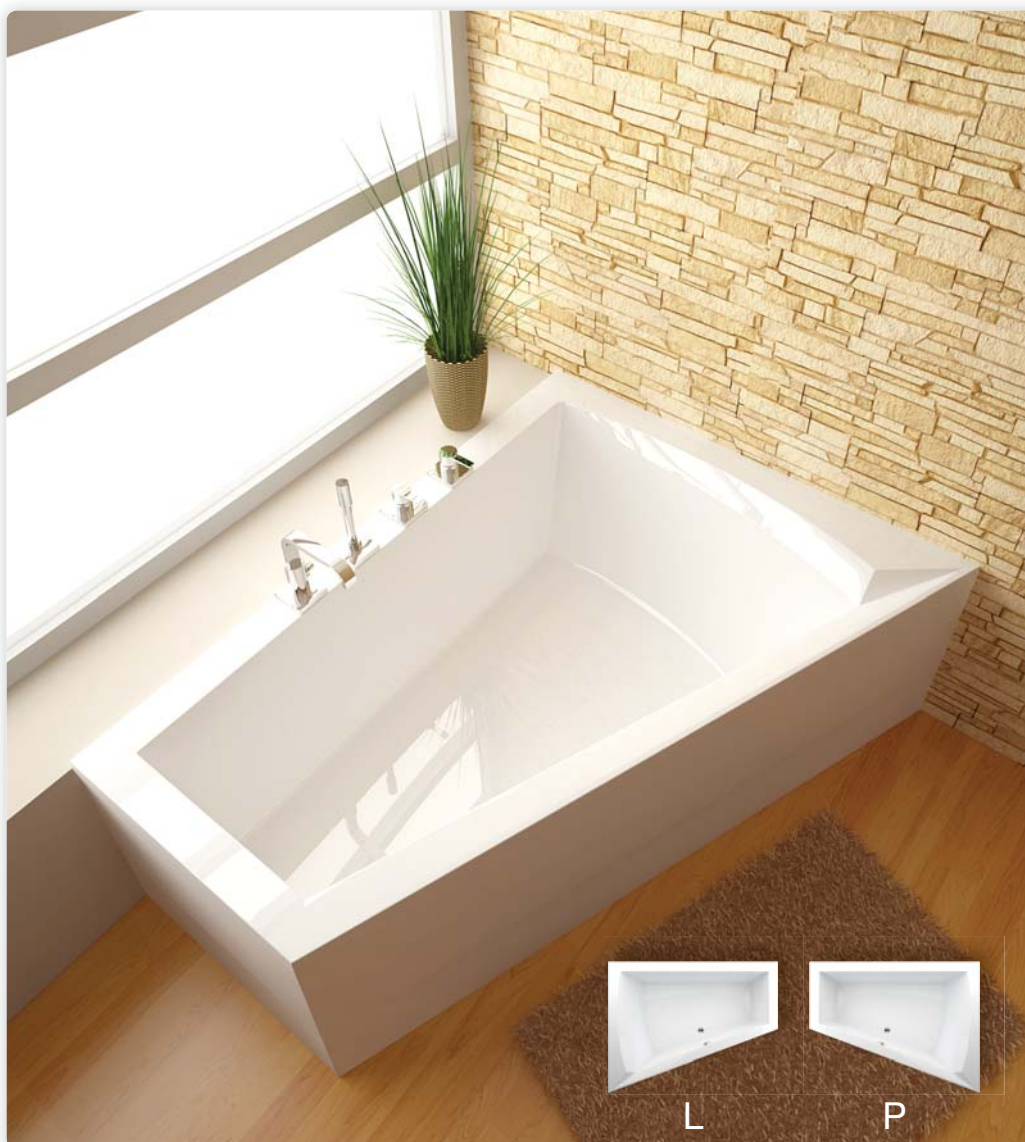

cena masážního systému zahrnuje: vanu, systém, předpadový komplet, samonosný rám

Nera 160

Nera 170

GALIA 175 L, P

175 x 135 x 50 cm, 417 l

Ceny Galia 175

bílá 18.160,-

Masážní systém