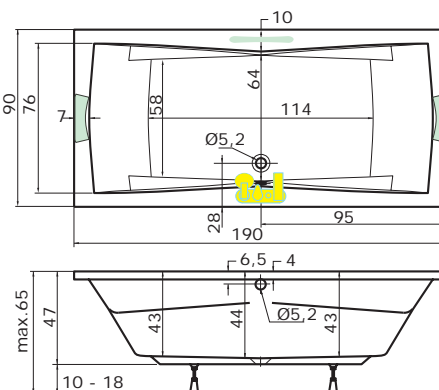

CORONA

180 x 80 x 45 cm, 190 l
190 x 80 x 45 cm, 220 l
190 x 90 x 45 cm, 230 l

Ceny	Corona 180x80	Corona 190x80	Corona 190x90
bílá	10.540,-	11.190,-	12.640,-
barva	12.640,-	13.430,-	15.170,-

Doplňky	str.	cena
Krycí panel 180 L, P	53	5.380,-
Podhlavník zkosený	55	1.640,-
Madlo Elegance 280	55	710,-
NVZKR 2/90 S	91	12.420,-
NVZKR 2/100 S	91	12.420,-
NVZKR 2/115 S	91	12.890,-
PVZKR 1/80 S	84	7.360,-
PVZKR 2/100 S	85	11.830,-
PVZKR 2/110 S	85	12.420,-
EVZKRPN 1/70 S, E	103	od 5.540,-
EVZKR 1/70 S, E	103	od 6.230,-
EVZKRPN 1/80 S, E	103	od 5.790,-
EVZKR 1/80 S, E	103	od 6.420,-
NSKDVS 1/100-80 PU	92	14.760,-
NSKDVS 1/100-80	92	od 19.450,-
Předpadový komplet (70 cm)	55	1.630,-

Masážní systém	Corona 180x80	Columba 190x80	Columba 190x90
ECO HYDRO	15.880,-	16.120,-	16.660,-
ECO AIR	17.880,-	18.210,-	18.670,-
ECO HYDRO AIR	22.380,-	22.660,-	22.970,-
BASIC	21.880,-	22.080,-	22.170,-
EASY	29.990,-	30.540,-	30.770,-
WINDY	25.890,-	26.210,-	26.590,-
DUO PNEU	36.230,-	36.460,-	36.580,-
DUO	45.070,-	45.260,-	45.430,-
DUO LIGHT	48.690,-	48.890,-	49.060,-
EXCELLENT DUO	78.540,-	79.250,-	79.580,-

cena masážního systému zahrnuje: vanu, systém, předpadový komplet, samonosný rám

Corona 180x80