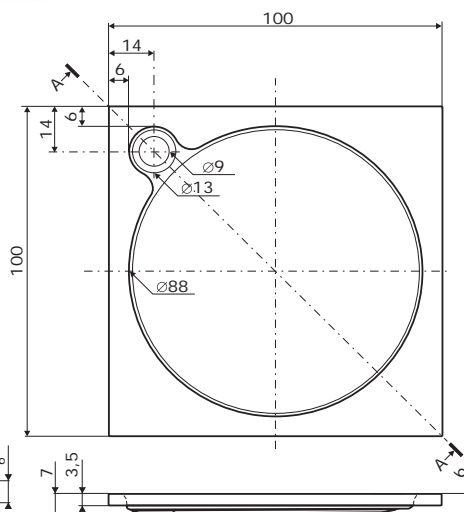

Venus 100

Doplňky	str.	cena
SIFON T90	56	390,-

VENUS 80

ESDKR 1/80 S	101	10.640,-
ESDKR 1/80 S E	101	9.960,-
SKRHH 2/80	71	od 6.920,-
BSSP 80	73	od 2.420,-
SDK 80	72	od 4.965,-
SDKR 1/80	71	od 3.630,-
SD 2/80	71	od 5.490,-
PSKRH 2/80 S	81	18.530,-

VENUS 90

SKRHH 2/90	superline 139	od 6.455,-
ESDKR 1/90 S	101	11.410,-
ESDKR 1/90 S E	101	10.580,-
ESDKR 1-1/90	101	od 9.650,-
ESKRH 2/90	99	od 17.390,-
ESKDS 1-1/90	100	od 15.230,-
EBS 90	100	od 6.820,-
BSSP 90	73	od 2.695,-
SDK 90	72	od 5.055,-
SDKR 1/90	72	od 3.695,-
SD 2/90	71	od 5.940,-
PBS 90	83	6.110,-
PSKDS 1/90 S	84	16.330,-
PSKRH 2/90 S	81	18.790,-
PSDKR 1/90 S	83	9.870,-
NSKRH 2/90 S	88	od 25.980,-
NSDKR 1/90 S	89	od 13.380,-
NSKDS 1/90 S	91	od 22.370,-
NBS 1/90 S	90	od 8.490,-

VENUS 100

ESKRH 2/100	99	od 17.890,-
ESKDS 1/100	100	od 15.680,-
EBS 100	100	od 6.960,-
ESDKR 1-1/100	101	od 9.990,-
SD 2/100	71	od 6.225,-
PSKRH 2/100 S	81	18.940,-
NBS 100	90	od 9.470,-
NSKRH 2/100 S	88	od 27.090,-
ESDKR 2/100 S *	102	15.050,-
ESDKR 2/100 S E *	102	14.670,-
PBS 100	83	7.280,-
PSDKR 1/100	83	10.110,-
PSKDS 1/100	84	17.330,-
NSKDS 1/100	91	od 23.110,-
NSSU3	94	21.890,-
NSSR2	97	18.390,-
NSDKR 1/100 *	92	od 13.650,-
NSKDVS 100 - 80, PU *	92	od 14.760,-