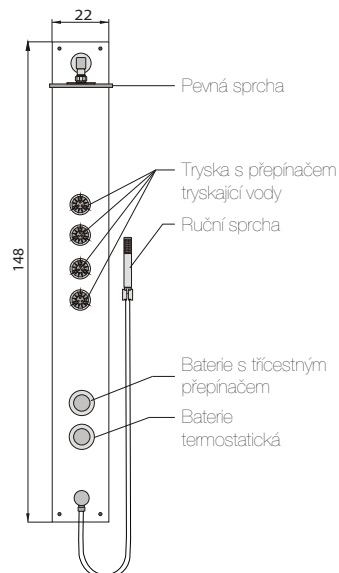

BOSS ECO Therm T2

148 x 22 cm
rohový sprchový panel

superline

barva panelu

BOSS ECO Therm T1 9.070,- Kč

provedení ovladačů: chrom
materiál: sklo