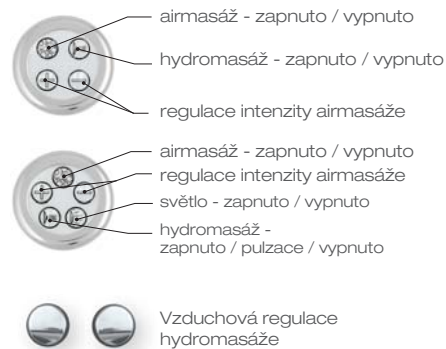

DUO | DUO light