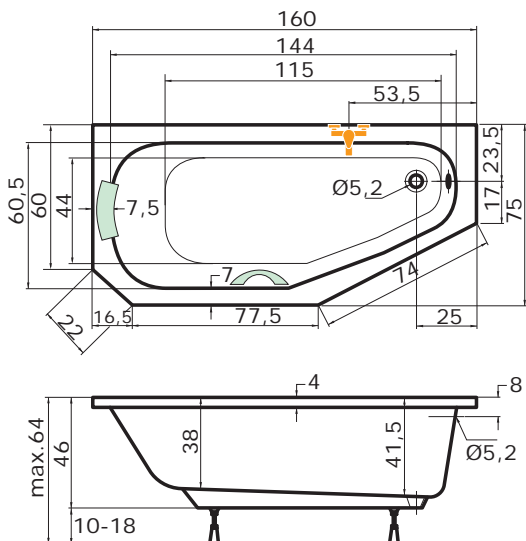

Masážní systém

ECO HYDRO	14.710,-
ECO AIR	15.060,-
ECO HYDRO AIR	21.170,-
BASIC	20.690,-
EASY	28.430,-
WINDY	25.050,-

cena masážního systému zahrnuje: vanu, systém, předpadový komplet, samonosný rám