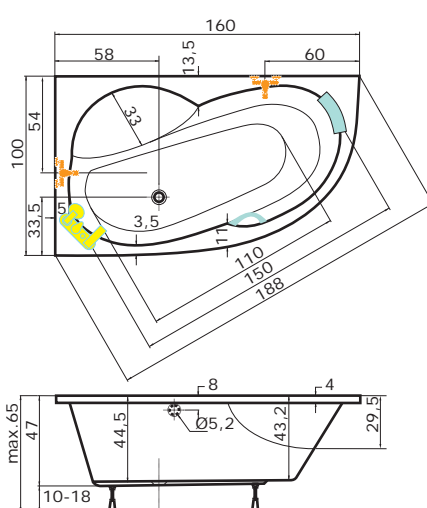

MEDEA 150, 160, 170 L, P

150 x 100 x 42 cm, 150 l

160 x 100 x 42 cm, 175 l

170 x 100 x 42 cm, 204 l

Ceny	Medea 150	Medea 160	Medea 170
bílá	10.990,-	11.720,-	12.450,-
barva	13.190,-	14.060,-	14.940,-

Masážní systém	Medea 150	Medea 160	Medea 170
ECO HYDRO	15.570,-	16.530,-	17.060,-
ECO AIR	16.660,-	17.410,-	18.030,-
ECO HYDRO AIR	22.480,-	23.590,-	24.190,-
BASIC	21.370,-	22.160,-	22.930,-
EASY	31.090,-	31.990,-	32.690,-
WINDY	26.470,-	27.260,-	28.160,-
DUO PNEU	35.750,-	36.220,-	37.060,-
DUO	44.510,-	45.540,-	46.670,-
DUO LIGHT	48.140,-	49.170,-	50.290,-

cena masážního systému zahrnuje: vanu, systém, předpádový komplet, samonosný rám

Doplňky	str.	cena
Krycí panel	53	4.250,-
Podhlavník Standard	55	1.640,-
Madlo Medea	55	610,-
VZKR 1/70	140	od 2.810,-
VZKR 1/80	75	od 3.220,-
PVZKR 1/80 S	84	7.360,-
PVZKR 2/100 S	85	11.830,-
PVZKR 2/110 S	85	12.420,-
EVZKRPN 1/80 S, E	103	od 5.790,-
EVZKR 1/80 S, E	103	od 6.420,-
Předpádový komplet (70cm)	55	1.630,-

Medea 170