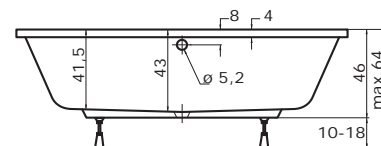

Masážní systém

ECO HYDRO	14.940,-
ECO AIR	15.280,-
ECO HYDRO AIR	21.880,-
BASIC	21.620,-
EASY	29.080,-
WINDY	25.650,-
DUO PNEU	35.790,-
DUO	44.760,-
DUO LIGHT	48.390,-

cena masážního systému zahrnuje: vanu, systém, předpadový komplet, samonosný rám