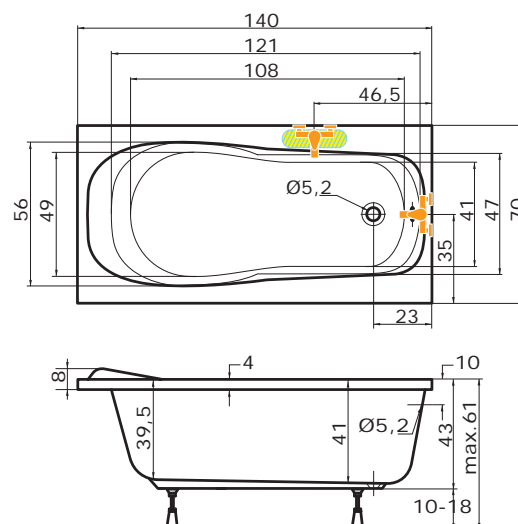

Masážní systém

ECO HYDRO	13.790,-
ECO AIR	14.210,-
ECO HYDRO AIR	20.560,-
BASIC	20.220,-

cena masážního systému zahrnuje: vanu, systém, předpadový komplet, samonosný rám