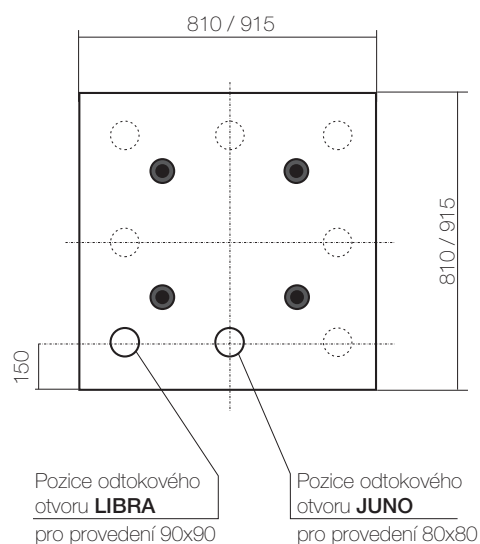

DORA se závěsem 80 x 80	14.640,- Kč
DORA se závěsem 90 x 90	15.820,- Kč
DORA s dveřmi 80 x 80	17.630,- Kč
DORA s dveřmi 90 x 90	18.850,- Kč

DORA

81 x 81 x 205 cm
91 x 91 x 212 cm

Sprchový box Dora je rovněž určen k vybavení sociálních kontejnerů a stavebních zařízení.

Oba typy boxů jsou odolné proti působení alkálií, zředěných kyselin a běžných desinfekčních prostředků. Plášť je vyroben z neprůhledného polystyrenu světle šedé barvy. Na přání je možné osadit box lamelovými dveřmi z plastu. Vaničky mají čtvercový půdorys. Sprchový box Dora je dodáván složený.