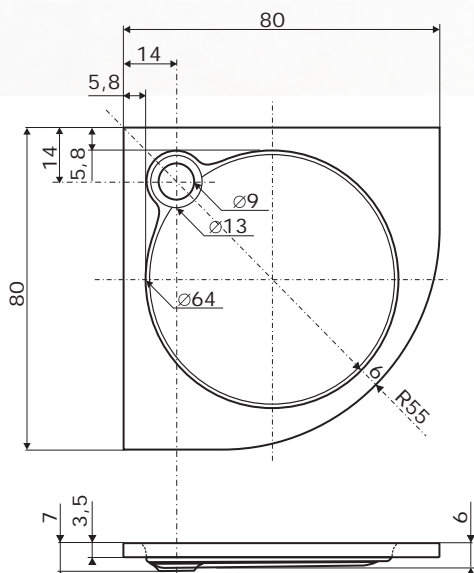

Ceny Venus 80 Venus 90 Venus 100

bilá	4.040,-	4.590,-	5.640,-
barva	4.850,-	5.510,-	6.770,-

VESTA 80 | 90 | 100

80 x 80 x 3,5 cm
90 x 90 x 3,5 cm
100 x 100 x 3,5 cm

Doplňky	str.	cena
SIFON T90	56	390,-

VESTA 80

SKKH 2/80 R55	70	od 6.895,-
PSKKH 2/80 S R55	81	20.820,-

VESTA 90

SKKH 2/90 R55	70	od 8.660,-
PSKKH 2/90 R55	81	21.170,-
NSKKH 2/90 R55	88	od 28.330,-
ESKKH 2/90 R55	99	od 20.920,-

VESTA 100

PSKKH 2/100 R55	81	21.970,-
NSKKH 2/100 R55	88	od 29.190,-
ESKKH 2/100 R55	99	od 21.410,-

Vesta 100