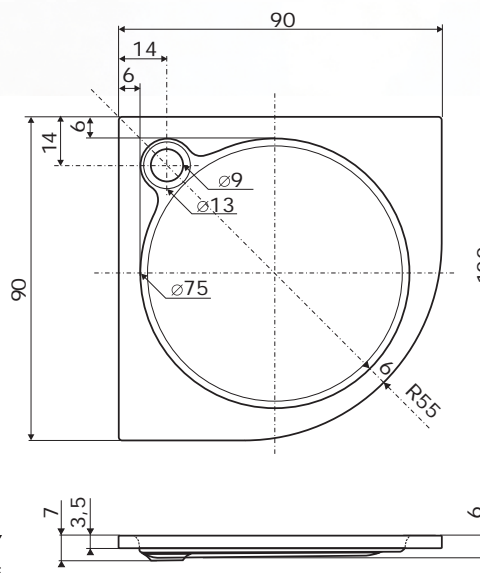

Ceny Venus 80 Venus 90 Venus 100

bilá	4.040,-	4.590,-	5.640,-
barva	4.850,-	5.510,-	6.770,-

VESTA 80 | 90 | 100

80 x 80 x 3,5 cm
90 x 90 x 3,5 cm
100 x 100 x 3,5 cm

Doplňky	str.	cena
SIFON T90	56	390,-

VESTA 80

SKKH 2/80 R55	70	od 6.895,-
PSKKH 2/80 S R55	81	20.820,-

VESTA 90

SKKH 2/90 R55	70	od 8.660,-
PSKKH 2/90 R55	81	21.170,-
NSKKH 2/90 R55	88	od 28.330,-
ESKKH 2/90 R55	99	od 20.920,-

VESTA 100

PSKKH 2/100 R55	81	21.970,-
NSKKH 2/100 R55	88	od 29.190,-
ESKKH 2/100 R55	99	od 21.410,-

Vesta 100