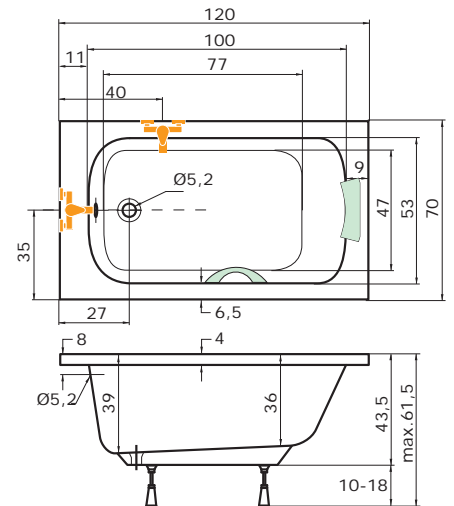

Masážní systém

ECO HYDRO	13.020,-
ECO AIR	13.340,-
ECO HYDRO AIR	20.260,-
BASIC	19.490,-
EASY	27.140,-
WINDY	22.020,-

cena masážního systému zahrnuje: vanu, systém, předpadový komplet, samonosný rám