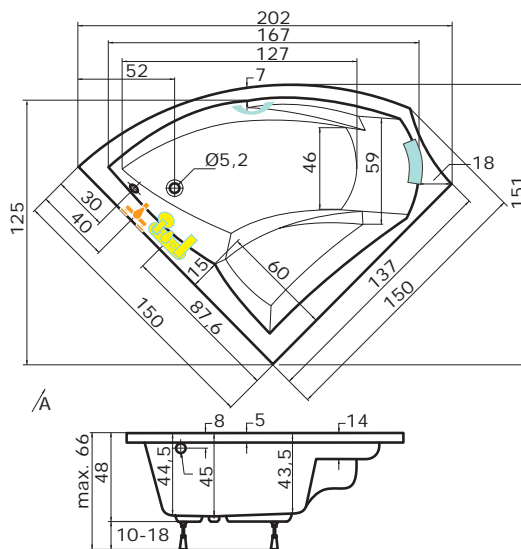

AURIGA

150 x 150 x 45 cm, 210 l

Ceny	
bílá	16.360,-
barva	19.630,-

Doplňky	str.	cena
Madlo Elegance 185	55	710,-
Podhlavník Standard	55	1.640,-
Krycí panel L, P	52	5.380,-
VZKO 1/80 P Auriga	76	3.895,-
VZKO 2/110 P Auriga	77	5.195,-
PVZKO 2/110 S	86	12.850,-
Předpadový komplet (47 cm)	55	1.070,-

Masážní systém	
ECO HYDRO	19.150,-
ECO AIR	20.250,-
ECO HYDRO AIR	26.610,-
BASIC	25.250,-
EASY	35.660,-
WINDY	32.750,-
DUO PNEU	38.720,-
DUO	48.450,-
DUO LIGHT	52.080,-
EXCELLENT DUO	85.090,-

cena masážního systému zahrnuje: vanu, systém, předpadový komplet, samonosný rám

ARA L, P

160 x 105 x 46 cm, 190 l

Ceny	
bílá	12.220,-
barva	14.660,-

Doplňky	str.	cena
Krycí panel L, P	52	5.380,-
Podhlavník zkosený	55	1.640,-
NVZKR 2/100 S	91	12.420,-
Madlo Elegance 185	55	710,-
Předpadový komplet (47 cm)	55	1.070,-

Masážní systém	
ECO HYDRO	17.430,-
ECO AIR	19.730,-
ECO HYDRO AIR	24.790,-
BASIC	22.240,-
EASY	30.990,-
WINDY	27.790,-
DUO PNEU	36.290,-
DUO	45.640,-
DUO LIGHT	49.270,-

cena masážního systému zahrnuje: vanu, systém, předpadový komplet, samonosný rám