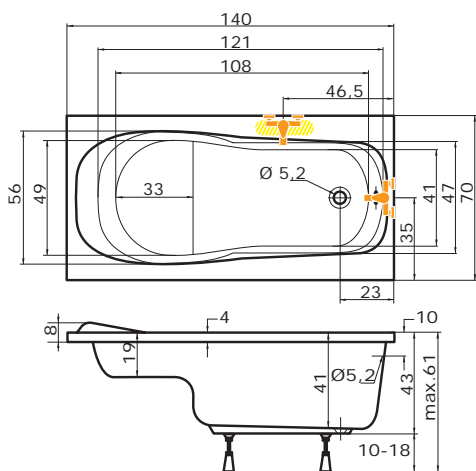

ALEA - S

140 x 70 x 41 cm, 80 l

Ceny

bílá	7.020,-
barva	8.420,-

Masážní systém

NELZE OSADIT

Doplňky

	str.	cena
Čelní krycí panel 140x53	54	3.140,-
Boční krycí panel 70x53	54	1.860,-
VZKR 1/70	140	od 2.810,- superline
PVZKR 2/110 S	85	12.420,-
PVZKR 1/80 S	84	7.360,-
PVZKR 2/100 S	85	11.830,-
EVZKRPN 1/70 S, E	103	od 5.540,-
EVZKR 1/70 S, E	103	od 6.230,-
NSKDVS 1/100-80 PU	92	14.760,-
NSKDVS 1/100-80	92	od 19.450,-
Předpadový komplet	55	1.070,-

HARMONY

160 x 75 x 42 cm, 100 l

Ceny

bílá	8.820,-
barva	10.580,-

Doplňky

	str.	cena
NVZKR 2/90	91	12.420,-
Předpadový komplet 47 cm	55	1.070,-

L

P

Masážní systém

ECO HYDRO	14.710,-
ECO AIR	15.060,-
ECO HYDRO AIR	21.170,-
BASIC	20.690,-
EASY	28.430,-
WINDY	25.050,-

cena masážního systému zahrnuje: vanu, systém, předpadový komplet, samonosný rám

Levé provedení