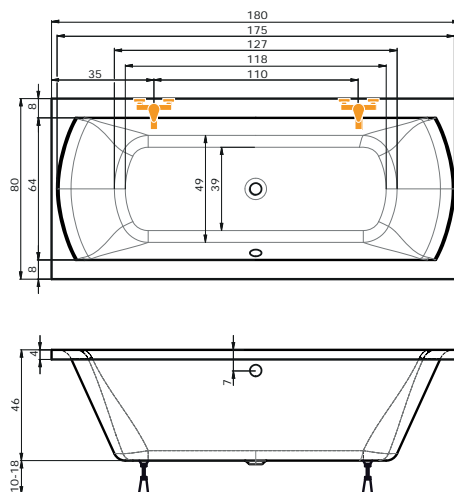

Masážní systém Fenix 170x75 Fenix 180x80

Masážní systém	Fenix 170x75	Fenix 180x80
ECO HYDRO	15.250,-	15.880,-
ECO AIR	16.890,-	17.880,-
ECO HYDRO AIR	21.890,-	22.380,-
BASIC	21.440,-	21.880,-
EASY	28.930,-	29.360,-
WINDY	25.410,-	25.890,-
DUO PNEU	35.620,-	36.230,-
DUO	44.560,-	45.070,-
DUO LIGHT	48.190,-	48.690,-

cena masážního systému zahrnuje: vanu, systém, předpadový komplet, samonosný rám

Fenix 180x80