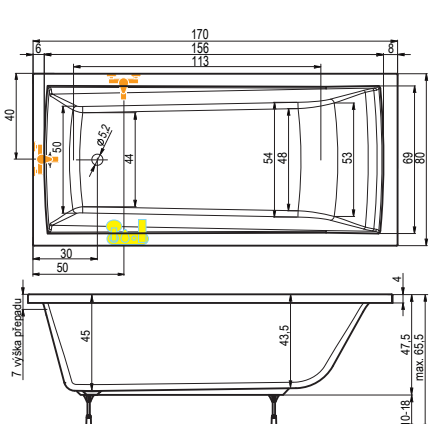

Trend 170x80