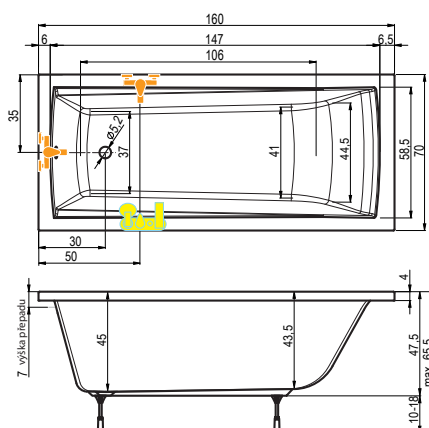

Trend 160x70