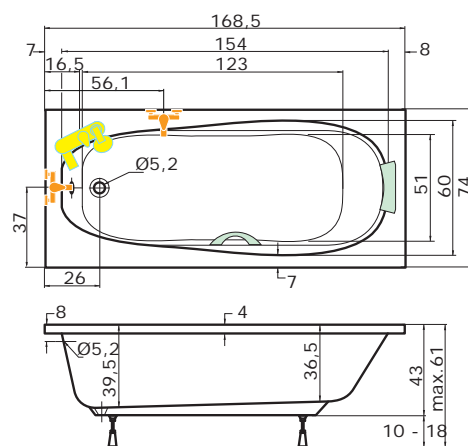

Doplňky	str.	cena
Čelní krycí panel 170x53	54	3.140,-
Čelní krycí panel 75x53	54	1.860,-
Podhlavník zkosený	55	1.640,-
Madlo Elegance 185	55	710,-
BSVP 75	79	od 2.170,-
VZP 2/170	78	od 7.540,-
VZKR 1/70	140	od 2.810,-
VZKR 2/90	140	od 4.020,-
VZKR 3/110	75	od 5.450,-
NVZKR 2/90 S	91	12.420,-
NVZKR 2/100 S	91	12.420,-
NVZKR 2/115 S	91	12.890,-
PVZKR 2/100 S	85	11.830,-
PVZKR 2/110 S	85	12.420,-
EVZKRPN 1/70 S, E	103	od 5.540,-
EVZKR 1/70 S, E	103	od 6.230,-
NSKDVS 1/100-80 PU	92	od 14.760,-
NSKDVS 1/100-80	92	od 19.450,-
Předodpadový komplet 47cm	55	1.070,-