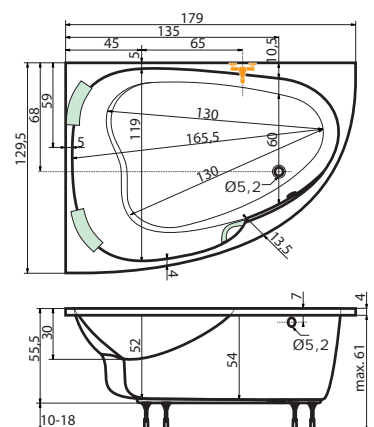

SPINELL 160, 180

160 x 125 x 55,5 cm, 360 l

180 x 130 x 54 cm, 436 l

pravé provedení

Spinell 180

cena masážního systému zahrnuje: vanu, systém, předpadový komplet, samonosný rám

Ceny	Spinell 160	Spinell 180
bílá	18.160,-	20.310,-
barva	21.790,-	24.360,-