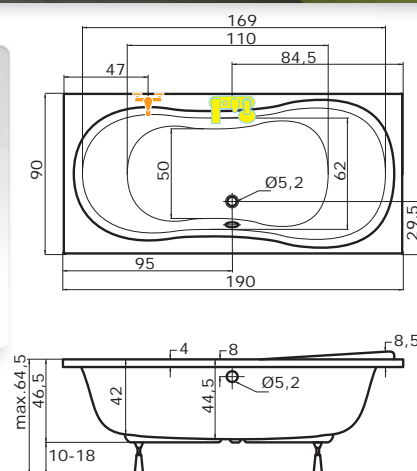

cena masážního systému zahrnuje: vanu, systém, předpadový komplet, samonosný rám

ISLAND

120 x 120 x 41 cm, 140 l

Ceny

bílá	9.710,-
barva	11.650,-

Masážní systém

ECO HYDRO	16.530,-
ECO AIR	17.120,-
ECO HYDRO AIR	23.450,-
BASIC	20.820,-
EASY	30.510,-
WINDY	25.790,-