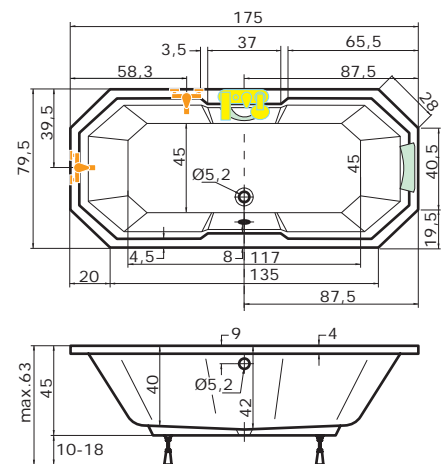

MADEIRA

175 x 80 x 42 cm, 165 l

Ceny

bilá	10.050,-
barva	12.060,-

Masážní systém

ECO HYDRO	15.120,-
ECO AIR	15.490,-
ECO HYDRO AIR	22.040,-
BASIC	21.660,-
EASY	29.120,-
WINDY	25.710,-
DUO PNEU	35.960,-
DUO	44.950,-
DUO LIGHT	48.580,-

cena masážního systému zahrnuje: vanu, systém, předpadový komplet, samonosný rám

Doplňky

Doplňky	str.	cena
Madlo Elegance 185	55	710,-
Podhlavník zkosný	55	1.640,-
Předpadový komplet (47 cm)	55	1.070,-

BARBADOS

180 x 80 x 42 cm, 180 l