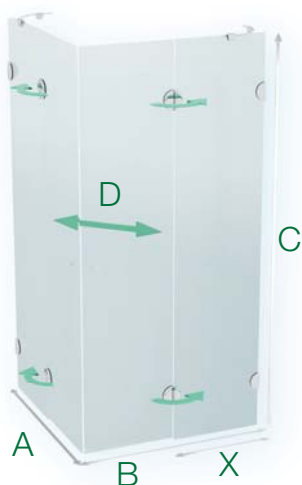

Doplňky:

Vzpěra úhlová 300mm
1 ks..... 1.180,- Kč
2 ks..... 2.370,- Kč

Vzpěra Premium

1 ks..... 1.730,- Kč
2 ks..... 3.460,- Kč

PSKKH

čiré sklo

PSKKH 2/80 S R 50	20.820,- Kč
X 29 cm, A 80 cm, B 80 cm, C 187 cm, D šířka vstupu 68 cm	
PSKKH 2/80 S R 55	20.820,- Kč
X 23 cm, A 80 cm, B 80 cm, C 187 cm, D šířka vstupu 72 cm	
PSKKH 2/90 S R 50	21.170,- Kč
PSKKH 2/90 S R 50 LINE	22.320,- Kč
X 39 cm, A 90 cm, B 90 cm, C 187 cm, D šířka vstupu 68 cm	
PSKKH 2/90 S R 55	21.170,- Kč
X 33 cm, A 90 cm, B 90 cm, C 187 cm, D šířka vstupu 72 cm	
PSKKH 2/100 S R55	21.970,- Kč
X 43 cm, A 100 cm, B 100 cm, C 187 cm, D šířka vstupu 72 cm	

Vaničky	str.	cena
80 x 80 R50 Gomera	137	3.380,- superline
80 x 80 R50 Capella	137	3.380,- superline
80 x 80 R55 Sano 80	63	4.040,-
80 x 80 R55 Vesta 80	67	4.040,-
80 x 80 R55 Virgo 80	57	5.150,-
90 x 90 R50 Taurus	136	3.580,- superline
90 x 90 R50 Flores	138	3.580,- superline
90 x 90 R50 Peleus	138	3.580,- superline
90 x 90 R55 Virgo 90	57	5.760,-
90 x 90 R55 Sano 90	64	4.590,-
90 x 90 R55 Vesta 90	67	4.590,-
100 x 100 R55 Vesta 100	67	5.640,-
100 x 100 R55 Virgo 100	57	7.270,-

Doplňky:

Vzpěra úhlová 300mm
1 ks..... 1.180,- Kč
2 ks..... 2.370,- Kč

Vzpěra Premium

1 ks..... 1.730,- Kč
2 ks..... 3.460,- Kč

čiré sklo

PSKRH 2/80 S	18.530,- Kč
X 29 cm, A 80 cm, B 80 cm, C 187 cm, D šířka vstupu 68 cm	
PSKRH 2/90 S	18.790,- Kč
PSKRH 2/90 S LINE	19.680,- Kč
X 39 cm, A 90 cm, B 90 cm, C 187 cm, D šířka vstupu 68 cm	
PSKRH 2/100 S	18.940,- Kč
X 49 cm, A 100cm, B 100cm, C 187 cm, D šířka vstupu 68 cm