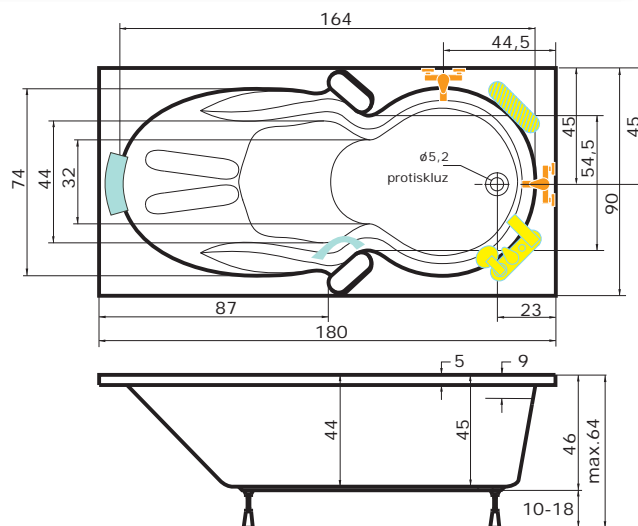

Masážní systém

BASIC	33.270,-
EASY	45.440,-
DUO PNEU	56.840,-
DUO	66.440,-
DUO LIGHT	70.070,-
EXCELLENT DUO	95.590,-

cena masážního systému zahrnuje: vanu, systém, předpadový komplet, samonosný rám, madlo, podhlavník (barvu specifikujte při objednání).

Doplňky	str.	cena
Madlo	55	v ceně
Podhlavník Standard	55	v ceně
Krycí panel 180 x 58	54	3.140,-
Krycí panel 90 x 58	54	1.860,-
Sprchový panel HIERO	104	16.470,-
VZCK 1/154 (sklo čiré)	77	14.620,-
EVZKRPN 1/70 S, E	103	od 5.540,-
EVZKR 1/70 S, E	103	od 6.230,-
EVZKRPN 1/80 S, E	103	od 5.790,-
EVZKR 1/80 S, E	103	od 6.420,-
EVZKO 1/80 S E Jáva	102	8.850,-
PVZKK 2/110	85	12.420,-
Předpadový komplet	55	v ceně