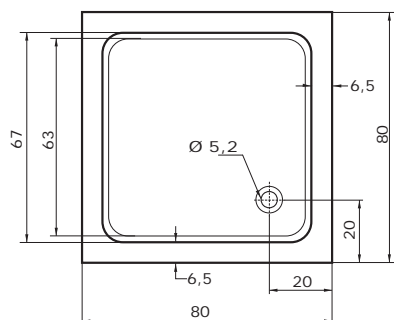

bílá **3.580,-**
barva **4.280,-**

Krycí panel

superline

IKARIA

80 x 80 x 8 cm

bílá 3.380,-

barva 4.060,-

Doplňky	str.	cena
Kovové nožičky	56	1.330,-
Plastové nožičky	56	670,-
Krycí panel	137	1.160,-
SKRH 2/80	71	od 6.920,-
BSSP 80	73	od 2.420,-
SDK 80	72	od 4.965,-
SDKR 1/80	72	od 3.630,-
SD 2/80	71	od 5.490,-
PSKRH 2/80 S	81	18.530,-
ESDKR 1/80 S	101	10.640,-
ESDKR 1/80 S E	101	9.960,-
SIFON T50	56	250,-