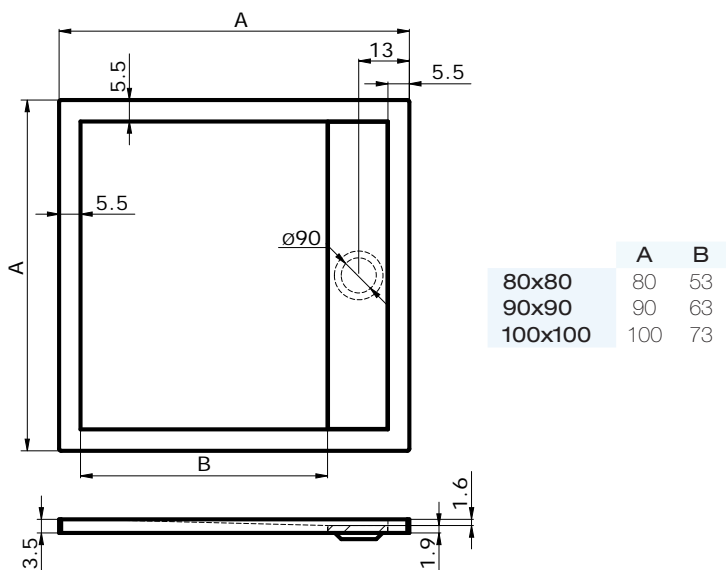

A	B	C	D	E	F	G
90x75	90	75	5	13	80	65	3,5
100x80	100	80	5	13	90	70	3,5
120x80	120	80	5	13	110	70	3,5
120x90	120	90	5	13	110	80	3,5
140x90	140	90	5	13	130	80	3,5

Doplňky	str.	cena
SIFON T90	56	390,-
HERCULES 80x80		
ESDKR 1/80 S, E	101	od 9.960,-
SKRH 2/80	71	od 6.920,-
BSSP 80	73	od 2.420,-
SDK 80	72	od 4.965,-
SDKR 1/80	71	od 3.630,-
SD 2/80	71	od 5.490,-
PSKRH 2/80 S	81	18.530,-
HERCULES 90x75 | 90x90		
* - jen pro 90x75 | ** - jen pro 90x90		
PBS 75 *	83	5.990,-
NBS 75 S *	90	od 8.050,-
ESDKR 1/90 S, E	101	od 10.580,-
ESDKR 1-1/90 **	101	od 9.650,-
ESKRH 2/90 **	99	od 17.390,-
ESKDS 1-1/90 **	100	od 15.230,-
EBS 90	100	od 6.820,-
SKRH 2/90 **	139	od 6.455,-
BSSP 90	73	od 2.695,-
SDK 90	72	od 5.055,-
SDKR 1/90	72	od 3.695,-
SD 2/90	71	od 5.940,-
PBS 90	83	6.110,-
PSKDS 1/90 S **	84	16.330,-
PSKRH 2/90 S **	81	18.790,-
PSDKR 1/90 S	83	9.870,-
NSKRH 2/90 S **	88	od 25.980,-
NSDKR 1/90 S	89	od 13.380,-
NSKDS 1/90 S **	91	od 22.370,-
NBS 90 S	90	od 8.490,-
HERCULES 100x100		
ESKRH 2/100	99	od 17.890,-
ESKDS 1-1/100	100	od 15.680,-
EBS 100	100	od 6.960,-
ESDKR 1-1/100	101	od 9.990,-
ESDKR 2/100 S, E	102	od 14.670,-
SD 2/100	71	od 6.225,-
PSKRH 2/100 S	81	18.940,-
NBS 100	90	od 9.470,-
NSKRH 2/100 S	88	od 27.090,-
PBS 100	83	7.280,-
PSDKR 1/100	83	10.110,-
PSKDS 1/100	84	17.330,-
NSKDS 1/100	91	od 23.110,-
NLL3	96	22.390,-
NSSU3	94	21.890,-
NSSR2	97	18.390,-
NSDKR 1/100	89	od 13.650,-
HERCULES 100x80		
ESDKR 1/80 S, E	101	od 9.960,-
ESKDS 1-1/100 - 80	100	od 15.680,-
EBS 100	100	od 6.960,-
ESDKR 1-1/100	101	od 9.990,-
PBS 100	83	7.280,-
PSDKR 1/100	83	10.110,-
NBS 100	90	od 9.470,-
NSKDVS 100 - 80, PU	92	od 14.760,-
HERCULES 120x80 | 120x90		
* - jen pro 120x80 | ** - jen pro 120x90		
ESDKR 1/80 S, E *	101	od 9.960,-
ESDKR 1/90 S, E **	101	od 10.580,-
ESDKR 1-1/90 **	101	od 9.650,-
ESDKR 1/90 S, E **	101	od 10.580,-
ESDKR 1-1/90 **	101	od 9.650,-
EBS 90 **	100	od 6.820,-
PBS 90 **	83	6.110,-
PSDKR 1/90 S **	83	9.870,-
NSDKR 1/90 S **	89	od 13.380,-
NBS 1/90 S**	90	od 8.490,-
ESDKR 1-1/120	101	od 10.480,-
ESDKR 2/120 S, E	102	od 15.620,-
EBS 120	100	od 7.260,-
SD 2/120	71	od 6.195,-
NSDKR 1/120	90	od 18.370,-
PSDKR 1/120 S L	82	13.990,-
NSSP1	95	10.160,-
NSSR1	95	11.860,-
HERCULES 140x90		
ESKDS 1-1/140 ***	100	od 12.720,-