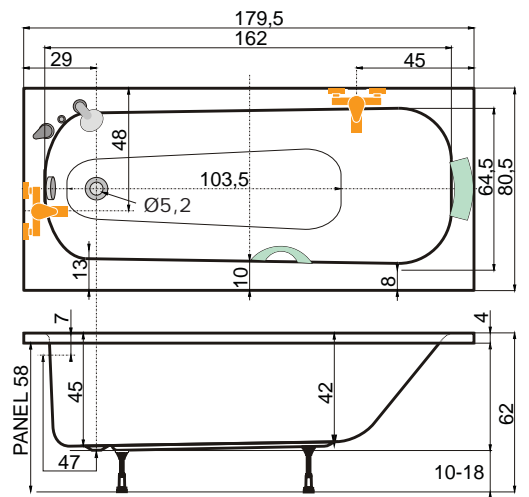

Masážní systém

ECO HYDRO	14.850,-
ECO AIR	15.220,-
ECO HYDRO AIR	21.430,-
BASIC	20.930,-
EASY	28.510,-
WINDY	25.630,-
DUO PNEU	35.570,-
DUO	44.350,-
DUO LIGHT	47.980,-
EXCELLENT DUO	77.460,-

cena masážního systému zahrnuje: vanu, systém, předpadový komplet, samonosný rám