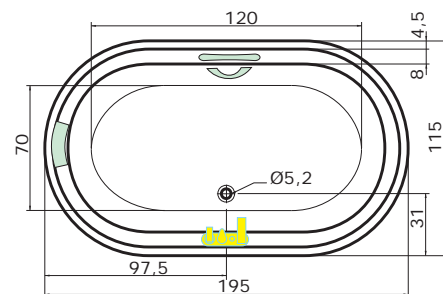

RHODOS 185, 195

185 x 90 x 46 cm, 260 l
195 x 115 x 46 cm, 335 l

Ceny Rhodos 185 Rhodos 195

bílá	14.830,-	18.260,-
barva	17.780,-	21.890,-

RHODOS 185

Rhodos 195

Doplňky	str.	cena
Podhlavník Standard	55	1.640,-
Madlo Elegance 185	55	710,-
Předpadový komplet 47cm	55	1.070,-