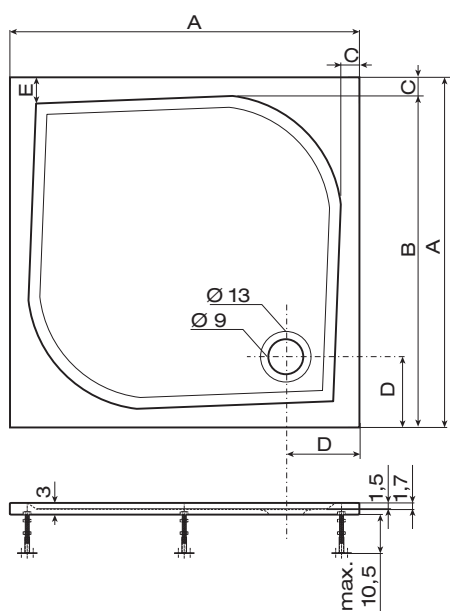

A	B	C	D	E
80x80	80	74	6	19	7
90x90	90	85	5	18,5	7
100x100	100	95	5	19	7

	A	B	C	D	E	F
100x80	100	80	94	19	19	6
100x90	100	90	84	19	19	6
120x80	120	80	75	19	19	5
120x90	120	90	85	19	19	5

Doplňky	str.	cena
SIFON T90	56	390,-
DRACO 80x80		
ESDKR 1/80 S, E	101	od 9.960,-
SKRH 2/80	71	od 6.920,-
BSSP 80	73	od 2.420,-
SDK 80	72	od 4.965,-
SDKR 1/80	71	od 3.630,-
SD 2/80	71	od 5.490,-
PSKRH 2/80 S	81	18.530,-
DRACO 90x90		
ESDKR 1/90 S, E	101	od 10.580,-
ESDKR 1-1/90	101	od 9.650,-
ESKRH 2/90	99	od 17.390,-
ESKDS 1-1/90	100	od 15.230,-
EBS 90	100	od 6.820,-
SKRH 2/90	139	od 6.455,-
BSSP 90	73	od 2.695,-
SDK 90	72	od 5.055,-
SDKR 1/90	72	od 3.695,-
SD 2/90	71	od 5.940,-
PBS 90	83	6.110,-
PSKDS 1/90 S	84	16.330,-
PSKRH 2/90 S	81	18.790,-
PSDKR 1/90 S	83	9.870,-
NSKRH 2/90 S	88	od 25.980,-
NSDKR 1/90 S	89	od 13.380,-
NSKDS 1/90 S	91	od 22.370,-
NBS 1/90 S	90	od 8.490,-
DRACO 100x100		
ESKRH 2/100	99	od 17.890,-
ESKDS 1-1/100	100	od 15.680,-
EBS 100	100	od 6.960,-
ESDKR 1-1/100	101	od 9.990,-
ESDKR 2/100 S, E	102	od 14.670,-
SD 2/100	71	od 6.225,-
PSKRH 2/100 S	81	18.940,-
NBS 100	90	od 9.470,-
NSKRH 2/100 S	88	od 27.090,-
PBS 100	83	7.280,-
PSDKR 1/100	83	10.110,-
PSKDS 1/100	84	17.330,-
NSKDS 1/100	91	od 23.110,-
NSLL3	96	22.390,-
NSSU3	94	21.890,-
NSSR2	97	18.390,-
NSDKR 1/100	89	od 13.650,-
DRACO 100x80 | 100x90		
* - jen pro 100x80 | ** - jen pro 100x90		
ESDKR 1/80 S, E *	101	od 9.960,-
ESKDS 1-1/100 - 80 *	100	od 15.680,-
ESDKR 1/90 S, E **	101	od 10.580,-
ESDKR 1-1/90 **	101	od 9.650,-
EBS 90 **	100	od 6.820,-
PBS 90 **	83	6.110,-
EBS 100	100	od 6.960,-
ESDKR 1-1/100	101	od 9.990,-
PBS 100	83	7.280,-
PSDKR 1/100	83	10.110,-
NBS 100	90	od 9.470,-
NSKDV5 100 - 80, PU *	92	od 14.760,-
DRACO 120x80 | 120x90		
* - jen pro 120x80 | ** - jen pro 120x90		
ESDKR 1/80 S, E *	101	od 9.960,-
ESDKR 1/90 S, E **	101	od 10.580,-
ESDKR 1-1/90 **	101	od 9.650,-
ESDKR 1/90 S, E **	101	od 10.580,-
ESDKR 1-1/90 **	101	od 9.650,-
EBS 90 **	100	od 6.820,-
PBS 90 **	83	6.110,-
PSDKR 1/90 S **	83	9.870,-
NSDKR 1/90 S **	89	od 13.380,-
NBS 1/90 S **	90	od 8.490,-
ESDKR 1-1/120	101	od 10.480,-
ESDKR 2/120 S, E	102	od 15.620,-
EBS 120	100	od 7.260,-
SD 2/120	71	od 6.195,-
NSDKR 1/120	90	od 18.370,-
PSDKR 1/120 S L	82	13.990,-
NSSP1	95	10.160,-
NSSR1	95	11.860,-