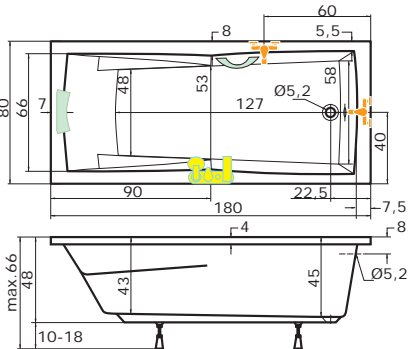

VELA

150 x 75 x 46 cm, 160 l

Ceny	
bílá	8.290,-
barva	9.950,-

Doplňky	str.	cena
Krycí panel	53	5.380,-
Podhlavník zkosený	55	1.640,-
Madlo Elegance 185	55	710,-
VZKR 1/70	140	od 2.810,-
NVZKR 2/100 S	91	12.420,-
NVZKR 2/115 S	91	12.890,-
PVZKR 2/100 S	85	11.830,-
PVZKR 2/110 S	85	12.420,-
EVZKRPN 1/70 S, E	103	od 5.540,-
EVZKR 1/70 S, E	103	od 6.230,-
NSKDVS 1/100-80 PU	92	14.760,-
NSKDVS 1/100-80	92	od 19.450,-
Předpadový komplet (47 cm)	55	1.070,-

Masážní systém	
ECO HYDRO	14.450,-
ECO AIR	16.190,-
ECO HYDRO AIR	21.370,-
BASIC	20.360,-
EASY	28.310,-
WINDY	24.750,-
DUO PNEU	35.340,-
DUO	44.130,-
DUO LIGHT	47.760,-

cena masážního systému zahrnuje: vanu, systém, předpadový komplet, samonosný rám