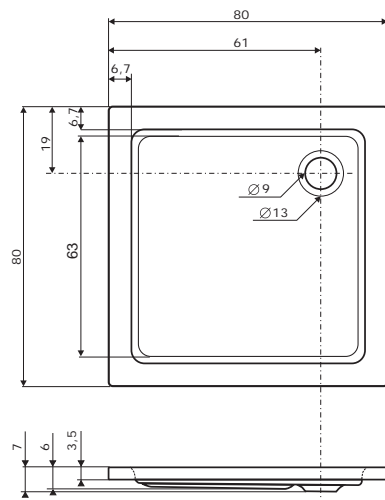

Vesta 80

Vesta 90

Vesta 100

BIANCA

80 x 80 x 3,5 cm

bílá 4.040,-

barva 4.850,-

Doplňky	str.	cena
SKRH 2/80	71	od 6.920,-
BSSP 80	73	od 2.420,-
SDK 80	72	od 4.965,-
SDKR 1/80	72	od 3.630,-
SD 2/80	71	od 5.490,-
PSKRH 2/80 S	81	18.530,-
ESDKR 1/80 S	101	10.640,-
ESDKR 1/80 S E	101	9.960,-
SIFON T90	56	390,-