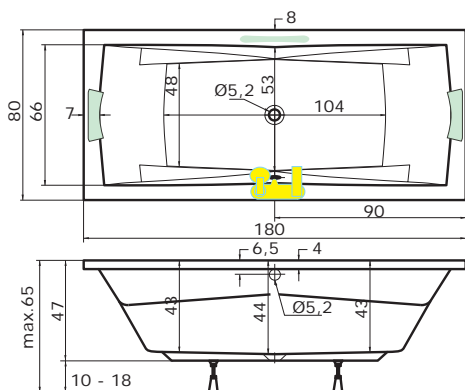

Corona 180x80