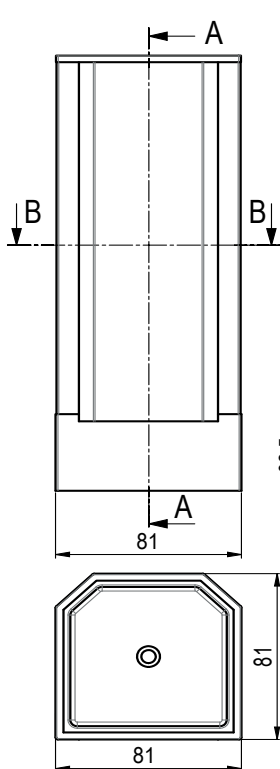

závěs - bílé provedení

zasouvací dveře - bílé provedení

křídlové dveře - bílé provedení

ŘEZ A-A

POHLED P

POLY - s výřezem

POLY - bez výřezu

DORA se závěsem 80 x 80	14.640,- Kč
DORA se závěsem 90 x 90	15.820,- Kč
DORA s dveřmi 80 x 80	17.630,- Kč
DORA s dveřmi 90 x 90	18.850,- Kč