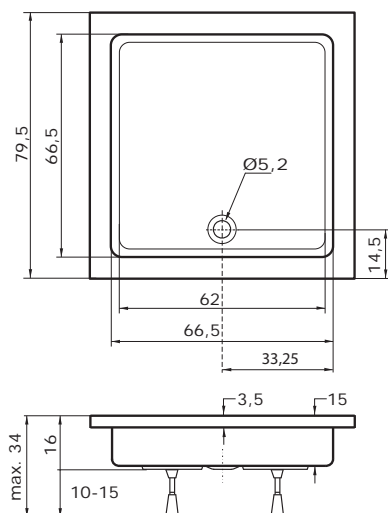

Krycí panel

STEFANI

80 x 80 x 10 cm

bilá 4.040,-

barva 4.850,-

Doplňky	str.	cena
Kovové nožičky	56	1.330,-
Plastové nožičky	56	670,-
SKRH 2/80	71	od 6.920,-
BSSP 80	73	od 2.420,-
SDK 80	72	od 4.965,-
SDKR 1/80	72	od 3.630,-
SD 2/80	71	od 5.490,-
PSKRH 2/80 S	81	18.530,-
ESDKR 1/80 S	101	10.640,-
ESDKR 1/80 S E	101	9.960,-
SIFON T50	56	250,-