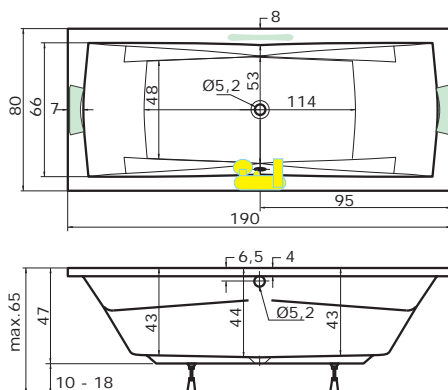

CORONA

180 x 80 x 45 cm, 190 l
190 x 80 x 45 cm, 220 l
190 x 90 x 45 cm, 230 l

Ceny	Corona 180x80	Corona 190x80	Corona 190x90
bílá	10.540,-	11.190,-	12.640,-
barva	12.640,-	13.430,-	15.170,-

Doplňky	str.	cena
Krycí panel 180 L, P	53	5.380,-
Podhlavník zkosený	55	1.640,-
Madlo Elegance 280	55	710,-
NVZKR 2/90 S	91	12.420,-
NVZKR 2/100 S	91	12.420,-
NVZKR 2/115 S	91	12.890,-
PVZKR 1/80 S	84	7.360,-
PVZKR 2/100 S	85	11.830,-
PVZKR 2/110 S	85	12.420,-
EVZKRPN 1/70 S, E	103	od 5.540,-
EVZKR 1/70 S, E	103	od 6.230,-
EVZKRPN 1/80 S, E	103	od 5.790,-
EVZKR 1/80 S, E	103	od 6.420,-
NSKDVS 1/100-80 PU	92	14.760,-
NSKDVS 1/100-80	92	od 19.450,-
Předpadový komplet (70 cm)	55	1.630,-

Masážní systém	Corona 180x80	Columba 190x80	Columba 190x90
ECO HYDRO	15.880,-	16.120,-	16.660,-
ECO AIR	17.880,-	18.210,-	18.670,-
ECO HYDRO AIR	22.380,-	22.660,-	22.970,-
BASIC	21.880,-	22.080,-	22.170,-
EASY	29.990,-	30.540,-	30.770,-
WINDY	25.890,-	26.210,-	26.590,-
DUO PNEU	36.230,-	36.460,-	36.580,-
DUO	45.070,-	45.260,-	45.430,-
DUO LIGHT	48.690,-	48.890,-	49.060,-
EXCELLENT DUO	78.540,-	79.250,-	79.580,-

cena masážního systému zahrnuje: vanu, systém, předpadový komplet, samonosný rám

Corona 180x80