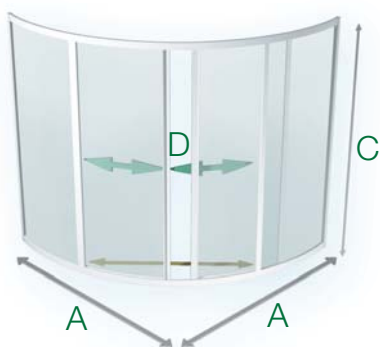

VZ ISLAND VZ SAMOS VZ CEJLON

VZ ISLAND 2/120 8.745,- Kč

A 120 cm, C 135 cm, D šířka vstupu 77 cm

VZ SAMOS 2/140 8.560,- Kč

A 140 cm, C 135 cm, D šířka vstupu 92 cm

VZ CEJLON 2/150 8.595,- Kč

A 150 cm, C 135 cm, D šířka vstupu 69 cm