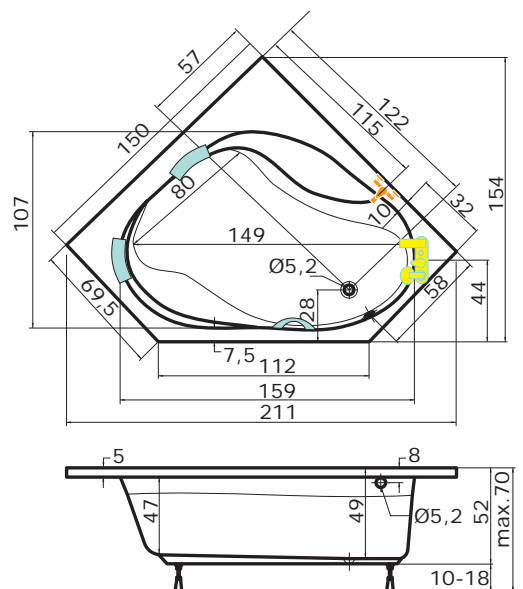

KORFU

150 x 150 x 49 cm, 235 l

Ceny	
bílá	15.320,-
barva	18.380,-

Doplňky	str.	cena
Podhlavník Standard	55	1.640,-
Madlo Elegance 185	55	710,-
Předpadový komplet 47cm	55	1.070,-

Masážní systém	
ECO HYDRO	18.150,-
ECO AIR	18.720,-
ECO HYDRO AIR	25.390,-
BASIC	23.290,-
EASY	33.340,-
WINDY	28.520,-
DUO PNEU	37.510,-
DUO	46.560,-
DUO LIGHT	50.190,-
EXCELLENT DUO	81.550,-

cena masážního systému zahrnuje: vanu, systém, předpadový komplet, samonosný rám