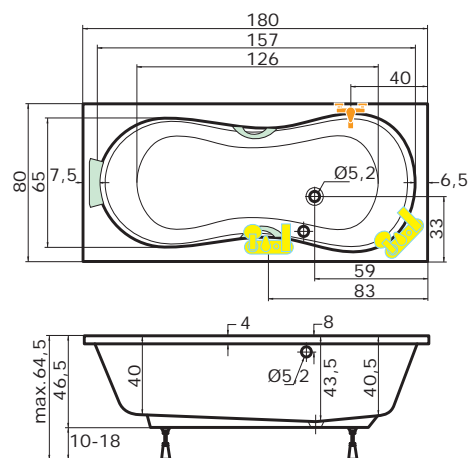

Masážní systém

ECO HYDRO	15.270,-
ECO AIR	15.730,-
ECO HYDRO AIR	22.260,-
BASIC	21.880,-
EASY	29.360,-
WINDY	25.890,-
DUO PNEU	36.230,-
DUO	45.070,-
DUO LIGHT	48.690,-
EXCELLENT DUO	78.540,-

cena masážního systému zahrnuje: vanu, systém, předopadový komplet, samonosný rám