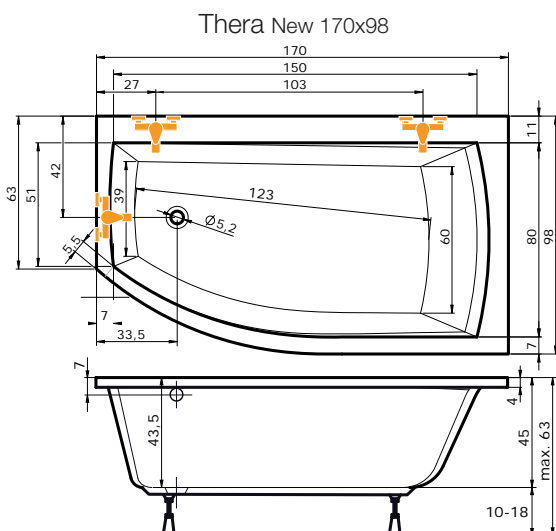

THERA NEW 160 | 170 L, P

160 x 98 x 48 cm, 260 l
170 x 98 x 48 cm, 300 l

Ceny	Thera New 160	Thera New 170
bílá	11.720,-	12.450,-
barva	14.060,-	14.940,-

Doplňky	str.	cena
Podhlavník zkosený	55	1.640,-
Madlo Elegance 185	55	710,-
Předpadový komplet (47 cm)	55	1.070,-

Masážní systém	Thera New 160x98	Thera New 170x98
ECO HYDRO	16.530,-	17.060,-
ECO AIR	17.410,-	18.030,-
ECO HYDRO AIR	23.590,-	24.190,-
BASIC	22.160,-	22.930,-
EASY	31.990,-	32.690,-
WINDY	27.260,-	28.160,-
DUO PNEU	36.220,-	37.060,-
DUO	45.540,-	46.670,-
DUO LIGHT	49.170,-	50.290,-

cena masážního systému zahrnuje: vanu, systém, předpadový komplet, samonosný rám