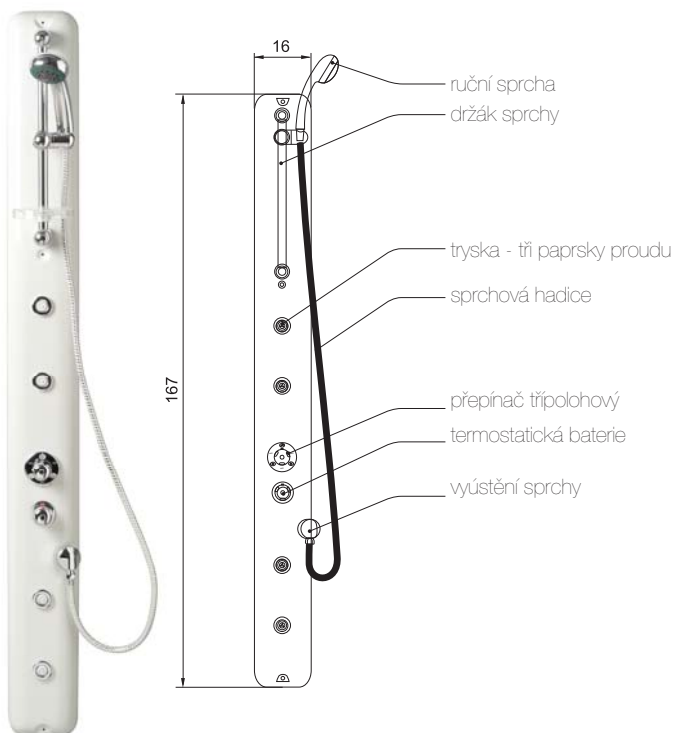

PAROS eco therm

167 x 16 x 14 cm
nástěnný sprchový panel

barva panelu bílá

PAROS ECO THERM 5.990,- Kč

provedení ovladačů: chrom
materiál: ABS