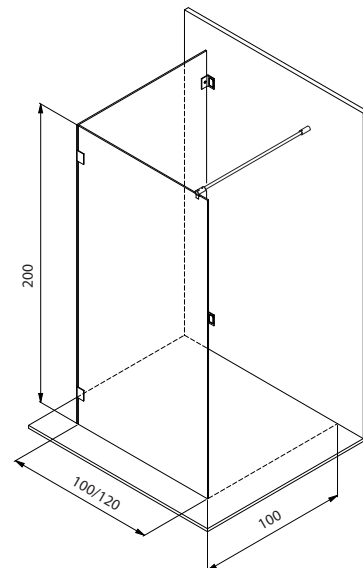

NSSR2
(120x100 cm) **18.880,- Kč**

Vaničky	str.	cena
100 x 100 Venus 100	66	5.640,-
100 x 100 Hercules	60	6.690,-
120 x 100 Kadma	69	6.670,-
100 x 100 Draco	58	7.270,-

Doplňky:

Vzpěrná tyč 1000 mm
stěna - sklo
1 ks..... 1.630,- Kč