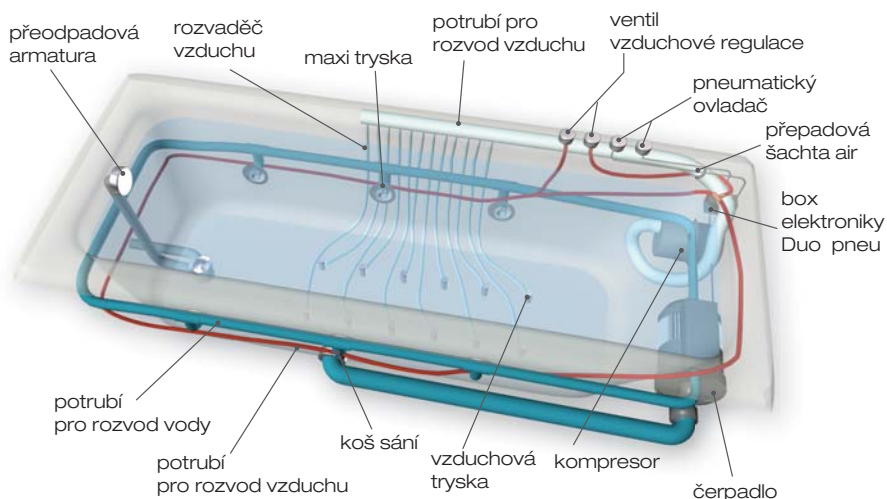

Osazení

Standardní výbava

Doplňková výbava

DUO Pneu