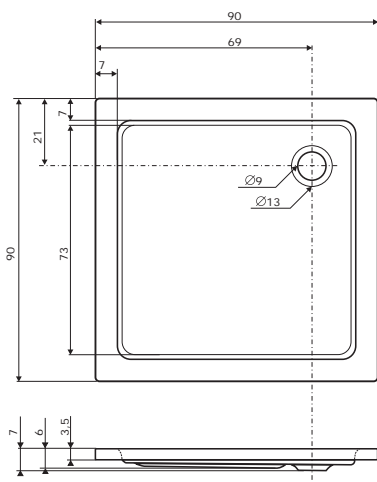

bílá 4.590,-
barva 5.510,-

ERIS
90 x 90 x 3,5 cm

Doplňky	str.	cena
SKRH 2/90 superline	139	od 6.455,-
BSSP 90	73	od 2.695,-
SDK 90	72	od 5.055,-
SDKR 1/90	72	od 3.695,-
SD 2/90	71	od 5.940,-
PSKRH 2/90 S	81	18.790,-
PSDKR 1/90 S	83	9.870,-
PBS 1/90 S	83	6.110,-
PSKDS 1/90 S	84	16.330,-
NSKRH 2/90 S	88	od 25.980,-
NSDKR 1/90 S	89	od 13.380,-
NBS 1/90 S	90	od 8.490,-
NSKDS 1/90 S	91	od 22.370,-
ESDKR 1/90 S	101	11.410,-
ESDKR 1/90 S E	101	10.580,-
SIFON T90	56	250,-