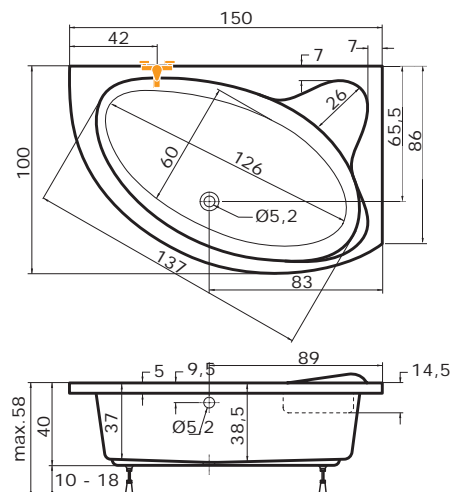

CEJLON L, P

150 x 100 x 38,5 cm | 135 l

superline

bílá 8.090,-

barva 12.940,-

Masážní systém

ECO HYDRO	15.570,-
ECO AIR	16.660,-
ECO HYDRO AIR	22.480,-
BASIC	21.370,-
EASY	31.090,-
WINDY	26.470,-
DUO PNEU	35.750,-
DUO	44.510,-
DUO LIGHT	48.140,-