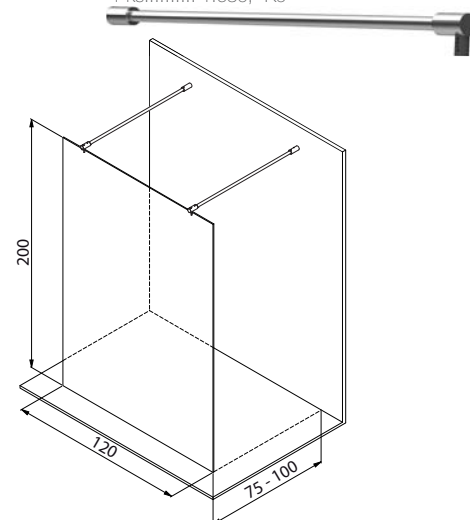

Doplňky:

Vzpěrná tyč 1000mm stěna-sklo
1 ks..... 1.630,- Kč