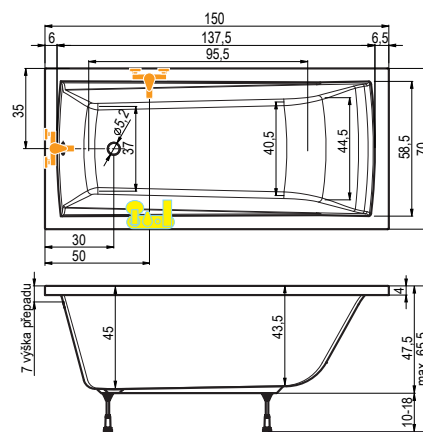

Trend 150x70