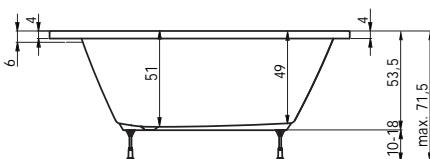

RHODOS 185, 195

185 x 90 x 46 cm, 260 l
195 x 115 x 46 cm, 335 l

Ceny Rhodos 185 Rhodos 195

bílá	14.830,-	18.260,-
barva	17.780,-	21.890,-

Doplňky	str.	cena
Podhlavník Standard	55	1.640,-
Madlo Elegance 185	55	710,-
Předpadový komplet 47cm	55	1.070,-

Masážní systém	Rhodos 185	Rhodos 195
BASIC	23.390,-	25.160,-
EASY	32.190,-	34.850,-
WINDY	31.480,-	33.990,-
DUO PNEU	37.870,-	41.490,-
DUO	46.820,-	49.380,-
DUO LIGHT	50.450,-	52.990,-
EXCELLENT DUO	81.840,-	84.880,-

cena masážního systému zahrnuje: vanu, systém, předpadový komplet, samonosný rám

SPACE

Ø 160 x 51 cm, 460 l
Ø 175 x 51 cm, 560 l

Ceny Space 160 Space 175

bílá	27.270,-	32.060,-

Space 175

Doplňky	str.	cena
Předpadový komplet 70cm	55	1.630,-

Masážní systém	Space 160	Space 175
BASIC	29.520,-	33.270,-
EASY	36.670,-	40.160,-
WINDY	32.060,-	35.750,-
DUO PNEU	40.770,-	43.860,-
DUO	49.990,-	52.990,-
DUO LIGHT	53.620,-	56.630,-
EXCELLENT DUO	84.040,-	87.690,-

cena masážního systému zahrnuje: vanu, systém, předpadový komplet, samonosný rám