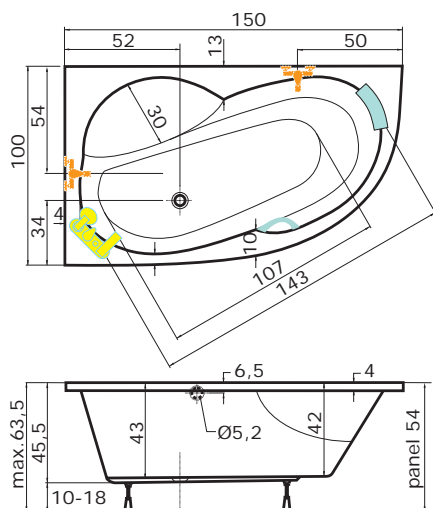

MEDEA 150, 160, 170 L, P

150 x 100 x 42 cm, 150 l

160 x 100 x 42 cm, 175 l

170 x 100 x 42 cm, 204 l

Ceny	Medea 150	Medea 160	Medea 170
bílá	10.990,-	11.720,-	12.450,-
barva	13.190,-	14.060,-	14.940,-

Masážní systém	Medea 150	Medea 160	Medea 170
ECO HYDRO	15.570,-	16.530,-	17.060,-
ECO AIR	16.660,-	17.410,-	18.030,-
ECO HYDRO AIR	22.480,-	23.590,-	24.190,-
BASIC	21.370,-	22.160,-	22.930,-
EASY	31.090,-	31.990,-	32.690,-
WINDY	26.470,-	27.260,-	28.160,-
DUO PNEU	35.750,-	36.220,-	37.060,-
DUO	44.510,-	45.540,-	46.670,-
DUO LIGHT	48.140,-	49.170,-	50.290,-

cena masážního systému zahrnuje: vanu, systém, předpádový komplet, samonosný rám

Doplňky	str.	cena
Krycí panel	53	4.250,-
Podhlavník Standard	55	1.640,-
Madlo Medea	55	610,-
VZKR 1/70	140	od 2.810,-
VZKR 1/80	75	od 3.220,-
PVZKR 1/80 S	84	7.360,-
PVZKR 2/100 S	85	11.830,-
PVZKR 2/110 S	85	12.420,-
EVZKRPN 1/80 S, E	103	od 5.790,-
EVZKR 1/80 S, E	103	od 6.420,-
Předpádový komplet (70cm)	55	1.630,-

Medea 170