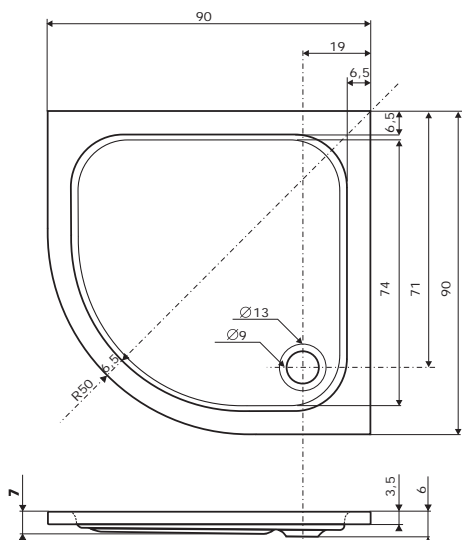

FLORES

superline

90 x 90 x 8 cm

bílá 3.580,-

barva 4.280,-

Doplňky	str.	cena
Kovové nožičky	56	1.330,-
Plastové nožičky	56	670,-
Krycí panel	138	1.930,-
SKKH 2/90 R50	139	od 7.360,-
PSKKH 2/90 R50	81	21.170,-
NSKKH 2/90 R50	88	od 28.330,-
SIFON T50	56	250,-

Povrch hladký nebo s protisklizem.

Krycí panel

PELEUS

superline

90 x 90 x 3,5 cm

bílá 3.580,-

barva 4.280,-

Doplňky	str.	cena
SKKH 2/90 R50	139	od 7.360,-
PSKKH 2/90 R50	81	21.170,-
NSKKH 2/90 R50	88	od 28.330,-
SIFON T90	56	390,-