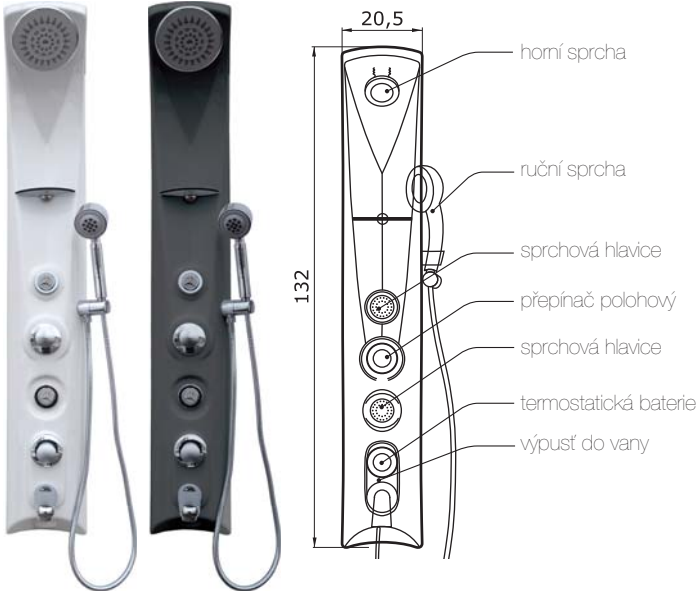

PONTOS 16.480,- Kč

provedení ovladačů: chrom
materiál: hliník

Pozn.: Všechny sprchové panely jsou napájeny z vodovodního řádu. Pro funkčnost je nutný tlak vody minimálně 2 Bary.

ANDROS

135 x 20 cm
 nástěnný nebo rohový sprchový panel
možná varianta provedení:
 místo výpusti do vany 1x sprchová
 hlavice navíc

barva panelu bílá metal

ANDROS 19.620,- Kč 21.310,- Kč

provedení ovladačů: chrom
 materiál: ABS

HIOS

160 x 20 cm
 nástěnný nebo rohový sprchový panel

barva panelu bílá

HIOS 18.530,- Kč

provedení ovladačů: chrom
 materiál: ABS