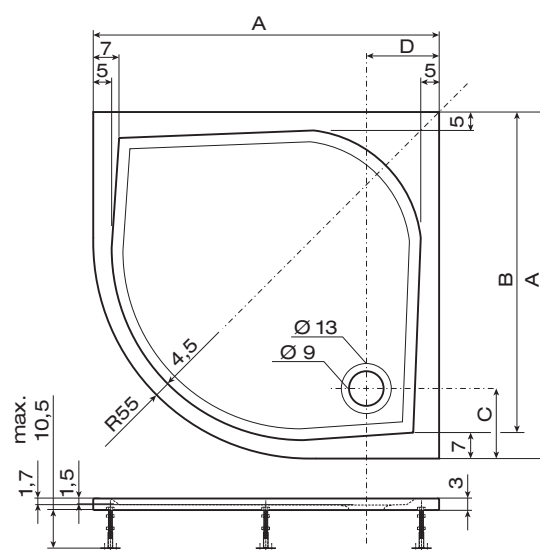

A	B	C	D
80x80	80	73	19	19
90x90	90	83	19	19
100x100	100	93	19	19