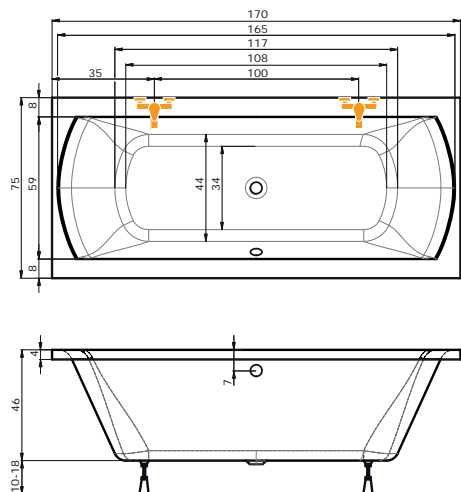

Fenix 170x75