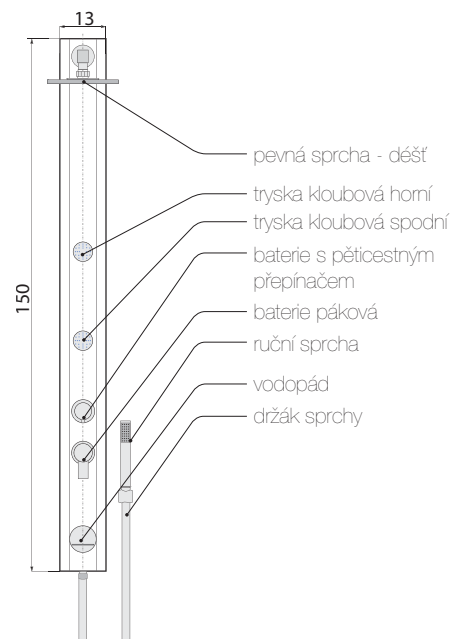

Sprchové panely

barva panelu	hranatý rohový	hranatý nástěnný	kulatý rohový	kulatý nástěnný
Bílá	22.030,- Kč	19.960,- Kč	22.030,- Kč	19.960,- Kč
Stříbrná	22.030,- Kč	19.960,- Kč	22.030,- Kč	19.960,- Kč
Černá	22.030,- Kč	19.960,- Kč	22.030,- Kč	19.960,- Kč
Bříza světlá	24.050,- Kč	21.970,- Kč	24.050,- Kč	21.970,- Kč
Oranžová	22.030,- Kč	19.960,- Kč	22.030,- Kč	19.960,- Kč

MAGMA

146 x 13 x 6,5 cm
nástěnný nebo rohový sprchový panel