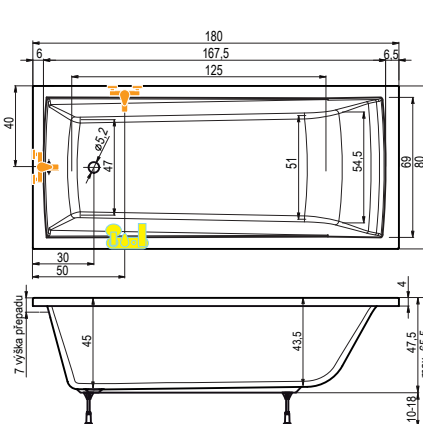

Trend 180x80