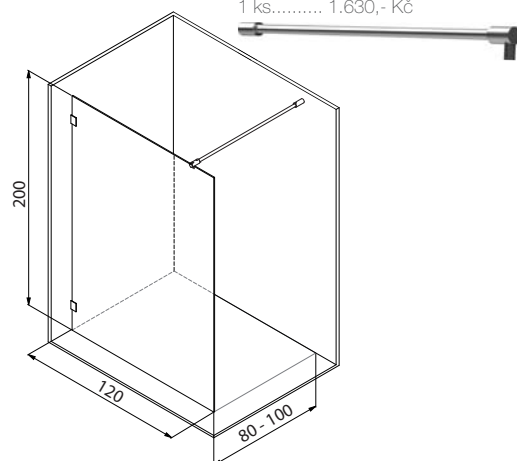

Doplňky:

Vzpěrná tyč 1000mm stěna-sklo
1 ks..... 1.630,- Kč