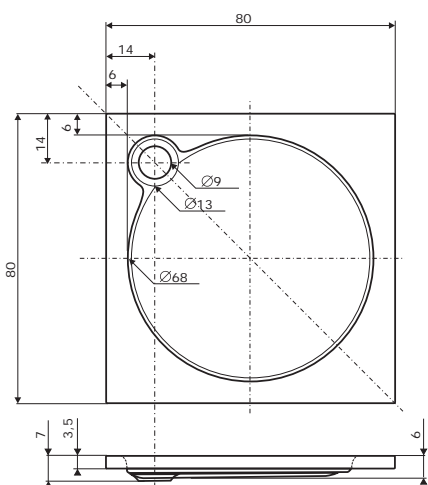

Doplňky	str.	cena
SIFON T90	56	390,-

VENUS 80

ESDKR 1/80 S	101	10.640,-
ESDKR 1/80 S E	101	9.960,-
SKRHH 2/80	71	od 6.920,-
BSSP 80	73	od 2.420,-
SDK 80	72	od 4.965,-
SDKR 1/80	71	od 3.630,-
SD 2/80	71	od 5.490,-
PSKRH 2/80 S	81	18.530,-

VENUS 90

SKRHH 2/90	superline 139	od 6.455,-
ESDKR 1/90 S	101	11.410,-
ESDKR 1/90 S E	101	10.580,-
ESDKR 1-1/90	101	od 9.650,-
ESKRH 2/90	99	od 17.390,-
ESKDS 1-1/90	100	od 15.230,-
EBS 90	100	od 6.820,-
BSSP 90	73	od 2.695,-
SDK 90	72	od 5.055,-
SDKR 1/90	72	od 3.695,-
SD 2/90	71	od 5.940,-
PBS 90	83	6.110,-
PSKDS 1/90 S	84	16.330,-
PSKRH 2/90 S	81	18.790,-
PSDKR 1/90 S	83	9.870,-
NSKRH 2/90 S	88	od 25.980,-
NSDKR 1/90 S	89	od 13.380,-
NSKDS 1/90 S	91	od 22.370,-
NBS 1/90 S	90	od 8.490,-

VENUS 100

ESKRH 2/100	99	od 17.890,-
ESKDS 1/100	100	od 15.680,-
EBS 100	100	od 6.960,-
ESDKR 1-1/100	101	od 9.990,-
SD 2/100	71	od 6.225,-
PSKRH 2/100 S	81	18.940,-
NBS 100	90	od 9.470,-
NSKRH 2/100 S	88	od 27.090,-
ESDKR 2/100 S *	102	15.050,-
ESDKR 2/100 S E *	102	14.670,-
PBS 100	83	7.280,-
PSDKR 1/100	83	10.110,-
PSKDS 1/100	84	17.330,-
NSKDS 1/100	91	od 23.110,-
NSSU3	94	21.890,-
NSSR2	97	18.390,-
NSDKR 1/100 *	92	od 13.650,-
NSKDVS 100 - 80, PU *	92	od 14.760,-