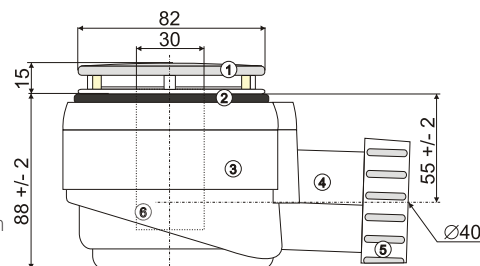

T50

1. Krytka
2. Těsnění
3. Tělo
4. Vyústění Ø 40mm
5. Příruba
6. Košík - šroubení Ø 47mm

Plastové nožičky

670,- Kč

T90

1. Krytka
2. Těsnění
3. Tělo
4. Vyústění Ø 40mm
5. Příruba
6. Košík - šroubení Ø 47mm