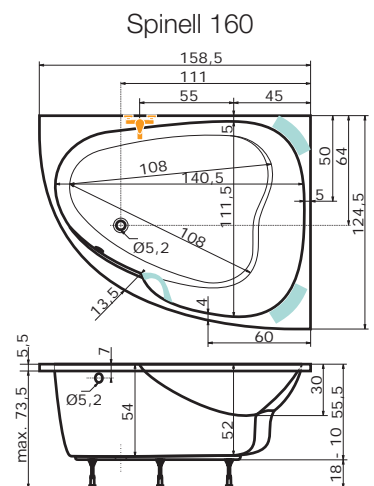

SPINELL MONO L, P

160 x 100 x 55 cm, 314 l

Ceny	
bílá	15.570,-
barva	18.680,-

Doplňky	str.	cena
Krycí panel	52	4.990,-
Podhlavník Standard	55	1.640,-
Madlo Medea	55	610,-
VZKR 1/70	140	od 2.810,-
VZKR 1/80	75	od 3.220,-
PVZKR 1/80 S	84	7.360,-
PVZKR 2/100 S	85	11.830,-
PVZKR 2/110 S	85	12.420,-
PVZKO 2/110 S	86	12.850,-
EVZKRPN 1/80 S, E	103	od 5.790,-
EVZKR 1/80 S, E	103	od 6.420,-
Předpadový komplet (70cm)	55	1.630,-

Masážní systém

ECO HYDRO	16.530,-
ECO AIR	17.410,-
ECO HYDRO AIR	23.590,-
BASIC	22.160,-
EASY	31.990,-
WINDY	27.260,-
DUO PNEU	36.220,-
DUO	45.540,-
DUO LIGHT	49.170,-

cena masážního systému zahrnuje: vanu, systém, předpadový komplet, samonosný rám

SPINELL 160, 180

160 x 125 x 55,5 cm, 360 l

180 x 130 x 54 cm, 436 l

Spinell 180

cena masážního systému zahrnuje: vanu, systém, předpadový komplet, samonosný rám

Ceny	Spinell 160	Spinell 180
bílá	18.160,-	20.310,-
barva	21.790,-	24.360,-

Masážní systém	Spinell 160	Spinell 180
ECO HYDRO	18.460,-	21.090,-
ECO AIR	19.360,-	22.050,-
ECO HYDRO AIR	24.860,-	26.720,-
BASIC	22.770,-	24.620,-
EASY	33.770,-	35.160,-
WINDY	28.680,-	30.490,-
DUO PNEU	37.390,-	38.610,-
DUO	46.550,-	48.730,-
DUO LIGHT	50.180,-	52.360,-
EXCELLENT DUO	-	82.950,-

Doplňky	str.	cena
Krycí panel	52	od 5.750,-
Podhlavník Standard	55	1.640,-
Madlo Medea	55	610,-
PVZKO 2/110 S	86	12.850,-
Předpadový komplet (70cm)	55	1.630,-