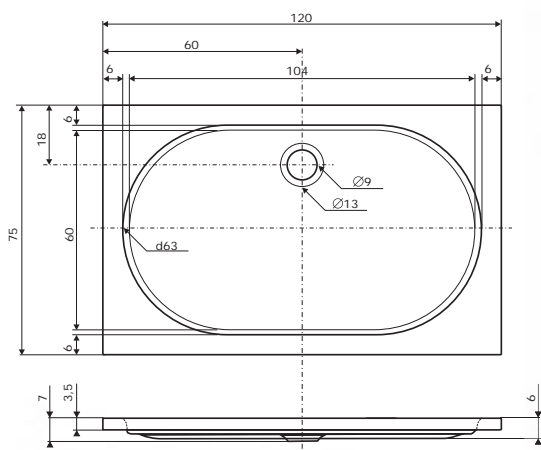

bílá 6.670,-

barva 7.990,-

KADMA

120 x 100 x 3,5 cm