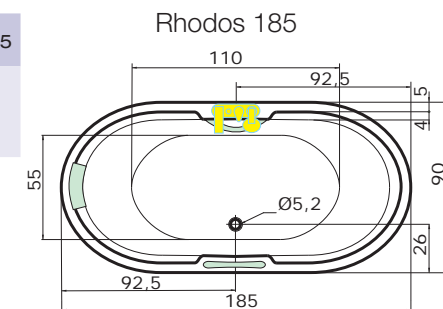

RHODOS 185, 195

185 x 90 x 46 cm, 260 l
195 x 115 x 46 cm, 335 l

Ceny Rhodos 185 Rhodos 195

bílá	14.830,-	18.260,-
barva	17.780,-	21.890,-

RHODOS 185

Rhodos 195

Doplňky	str.	cena
Podhlavník Standard	55	1.640,-
Madlo Elegance 185	55	710,-
Předpadový komplet 47cm	55	1.070,-