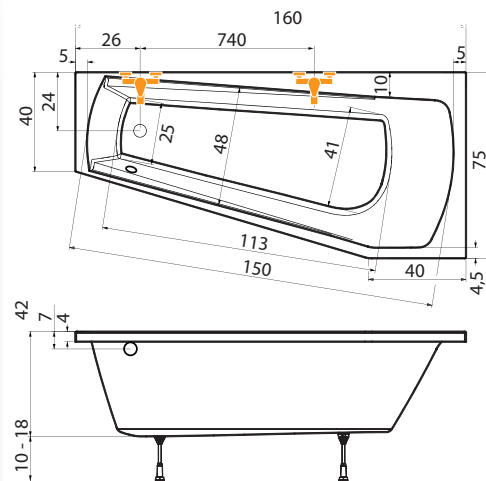

Ceny

bílá	8.820,-
barva	10.580,-