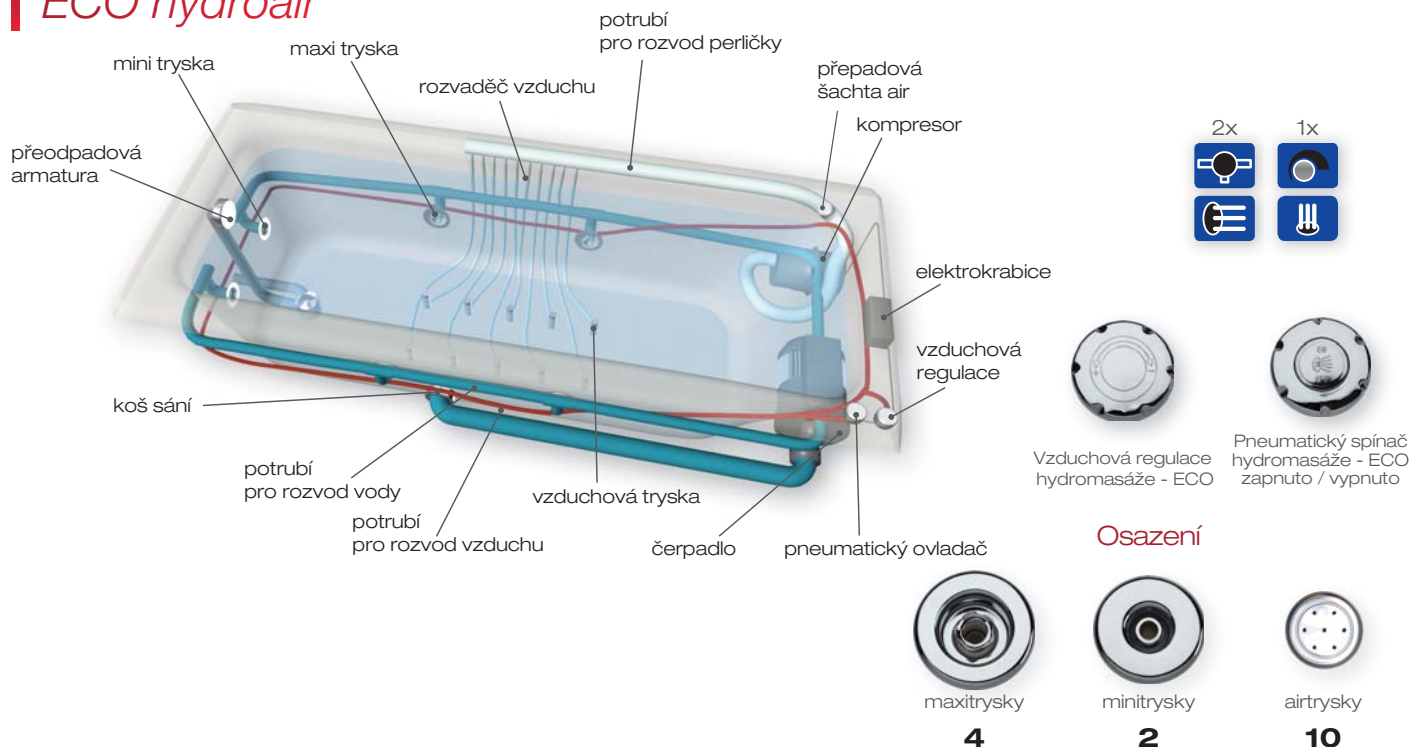

Vodní trysky

intenzivní masáž pomocí trysek na bočních stěnách. Hlubkově masírují svalstvo pomocí proudu vody popř. směsi vody a vzduchu.

Vzduchové trysky

přivádí vzduch z kompresoru pro povrchovou relaxační masáž. Jsou instalovány do dna van.

● - doplňková výbava

U van PORTA a NERA platí uvedené vybavy pro všechny rozměrové varianty

Hydromasážní systémy

Funkce hydromasážních systémů - legenda

	hydromasáž		elektronické ovládání		napouštění		ventil vzduchové regulace
	pulzace hydromasáže		Ovladač - Excellent Duo		ozonizace		ukazatel teploty
	airmasáž		osvětlení		chromoterapie		vysoušecí systém
	regulace airmasáže		dohřev vody		bodová chromoterapie		zobrazení času
	pulzace airmasáže		desinfekce		bezpečnostní senzor		časové programování
	pneumatické ovládání		aromaterapie		trojcestný ventil		denní čas

ECO hydro

Osazení

ECO air

Osazení

ECO hydroair

ECO hydromasážní systémy - přehled

ECO HYDRO	ECO AIR	ECO HYDROAIR
Pneumatický ovladač	Pneumatický ovladač	Pneumatický ovladač - 2x
Vzduchová regulace	-	Vzduchová regulace
Čerpadlo	-	Čerpadlo
-	Kompresor	Kompresor
MAXI tryska - 4 x	-	MAXI tryska - 4 x
MINI tryska - 2 x	-	MINI tryska - 2 x
-	AIR tryska - 10 x	AIR tryska - 10 x