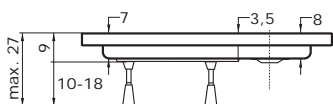

bílá **3.580,-**
barva **4.280,-**

Krycí panel

superline

IKARIA

80 x 80 x 8 cm

bílá 3.380,-

barva 4.060,-

Doplňky	str.	cena
Kovové nožičky	56	1.330,-
Plastové nožičky	56	670,-
Krycí panel	137	1.160,-
SKRH 2/80	71	od 6.920,-
BSSP 80	73	od 2.420,-
SDK 80	72	od 4.965,-
SDKR 1/80	72	od 3.630,-
SD 2/80	71	od 5.490,-
PSKRH 2/80 S	81	18.530,-
ESDKR 1/80 S	101	10.640,-
ESDKR 1/80 S E	101	9.960,-
SIFON T50	56	250,-