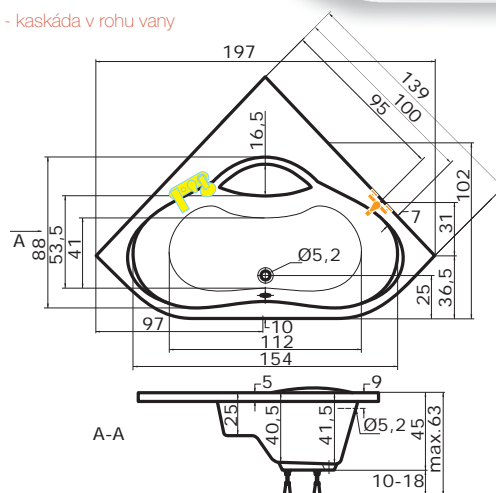

cena masážního systému zahrnuje: vanu, systém, předpadový komplet, samonosný rám

Naxos

Naxos - R

POZOR! - kaskáda v rohu vany

KRÉTA

140 x 140 x 42,5 cm, 190 l

Ceny	
bilá	12.640,-
barva	15.170,-

Doplňky	str.	cena
Podhlavník Standard	55	1.640,-
Madlo Elegance 185	55	710,-
Předpádový komplet (47 cm)	55	1.070,-