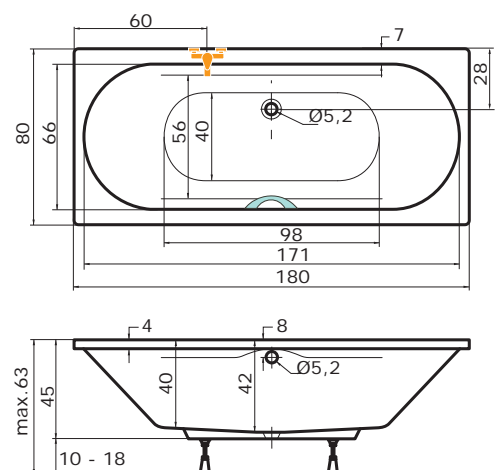

Ceny

bilá	10.360,-
barva	12.430,-

Doplňky

Doplňky	str.	cena
Čelní krycí panel 180x58	53	3.140,-
Boční krycí panel 80x58	53	1.860,-
Podhlavník Standard	55	1.640,-
Madlo Elegance 185	55	710,-
VZKR 1/80	75	od 3.220,-
VZKR 2/90	140	od 4.020,- ^{superline}
VZKR 3/100, 3/110	75	od 5.450,-
BSVP 80	79	od 2.280,-
VZP 2/180	78	od 7.850,-
PVZKR 1/80 S	84	7.360,-
PVZKR 2/100 S	85	11.830,-
PVZKR 2/110 S	85	12.420,-
EVZKRPN 1/80 S, E	103	od 5.790,-
EVZKR 1/80 S, E	103	od 6.420,-
NSKDVS 1/100-80 PU	92	14.760,-
NSKDVS 1/100-80	92	od 19.450,-
Předpadový komplet 47 cm	55	1.070,-

Masážní systém

ECO HYDRO	15.270,-
ECO AIR	15.730,-
ECO HYDRO AIR	22.260,-
BASIC	21.880,-
EASY	29.360,-
WINDY	25.890,-
DUO PNEU	36.230,-
DUO	45.070,-
DUO LIGHT	48.690,-
EXCELLENT DUO	78.540,-

cena masážního systému zahrnuje: vanu, systém, předpadový komplet, samonosný rám