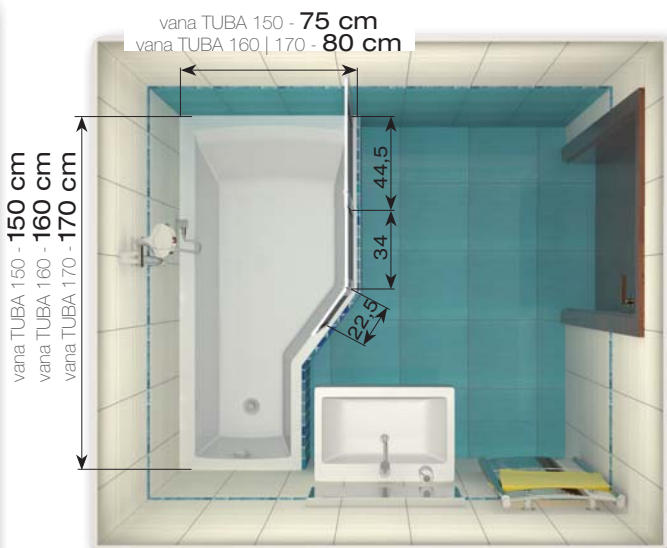

obecný pohled na koupelnu shora s vanou
TUBA a vanovou zástěnou **VZKR 3/100**