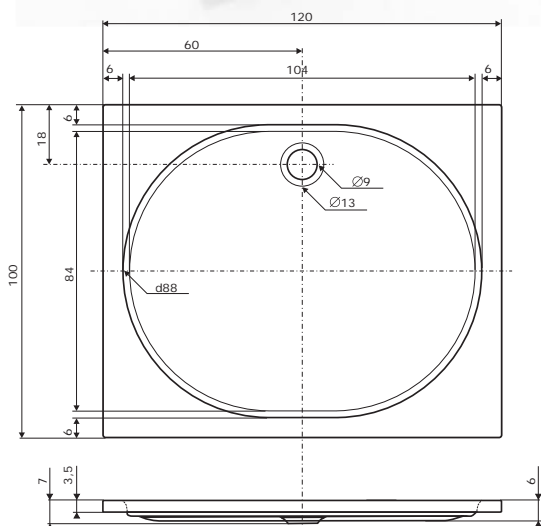

Doplňky	str.	cena
SD 2/100	71	od 6.225,-
SD 1/120	71	od 6.195,-
PSDKR 1/100 S	83	10.110,-
PSDKR 1/120 S	82	13.990,-
PSKDS 1/120-100	84	18.110,-
PBS 100	83	7.280,-
NSDKR 1/100 S	89	od 13.650,-
NSDKR 1/120 S	90	od 18.370,-
NSKDS 1/120-100	91	od 24.320,-
NBS 100	90	9.470,-
ESDKR 2/120 S	102	16.020,-
ESDKR 2/120 S E	102	15.620,-
NSSR1	95	11.860,-
NSSP1	95	10.160,-
NSSR2 120x100	97	18.880,-
ESDKR 1-1/120	101	od 10.480,-
SIFON T90	56	390,-