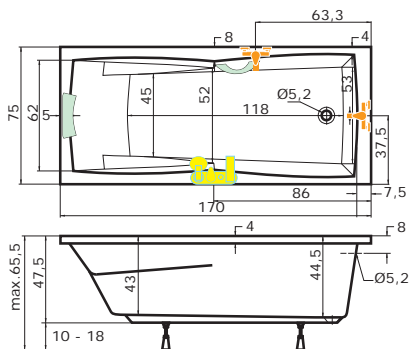

VELA

150 x 75 x 46 cm, 160 l

Ceny	
bílá	8.290,-
barva	9.950,-

Doplňky	str.	cena
Krycí panel	53	5.380,-
Podhlavník zkosený	55	1.640,-
Madlo Elegance 185	55	710,-
VZKR 1/70	140	od 2.810,-
NVZKR 2/100 S	91	12.420,-
NVZKR 2/115 S	91	12.890,-
PVZKR 2/100 S	85	11.830,-
PVZKR 2/110 S	85	12.420,-
EVZKRPN 1/70 S, E	103	od 5.540,-
EVZKR 1/70 S, E	103	od 6.230,-
NSKDVS 1/100-80 PU	92	14.760,-
NSKDVS 1/100-80	92	od 19.450,-
Předpadový komplet (47 cm)	55	1.070,-

Masážní systém	
ECO HYDRO	14.450,-
ECO AIR	16.190,-
ECO HYDRO AIR	21.370,-
BASIC	20.360,-
EASY	28.310,-
WINDY	24.750,-
DUO PNEU	35.340,-
DUO	44.130,-
DUO LIGHT	47.760,-

cena masážního systému zahrnuje: vanu, systém, předpadový komplet, samonosný rám