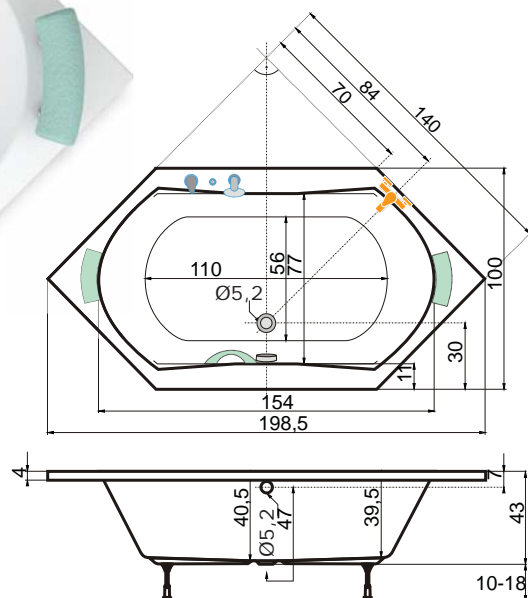

cena masážního systému zahrnuje: vanu, systém, předopadový komplet, samonosný rám

ETNA

180 x 80 x 45 cm, 185 l

Ceny	
bílá	10.360,-
barva	12.430,-

Doplňky	str.	cena
Čelní krycí panel 180x58	53	3.140,-
Boční krycí panel 80x58	53	1.860,-
Podhlavník zkosený	55	1.640,-
Madlo Elegance 185	55	710,-
Předpadový komplet (47 cm)	55	1.070,-