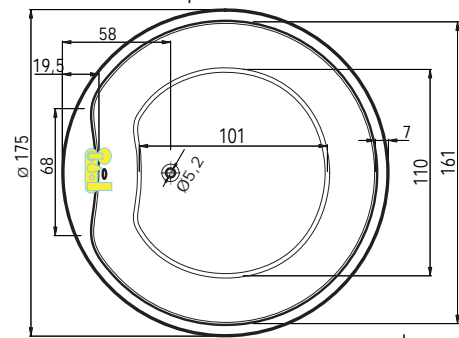

Doplňky	str.	cena
Předpadový komplet 70cm	55	1.630,-

Masážní systém	Space 160	Space 175
BASIC	29.520,-	33.270,-
EASY	36.670,-	40.160,-
WINDY	32.060,-	35.750,-
DUO PNEU	40.770,-	43.860,-
DUO	49.990,-	52.990,-
DUO LIGHT	53.620,-	56.630,-
EXCELLENT DUO	84.040,-	87.690,-

cena masážního systému zahrnuje: vanu, systém, předpadový komplet, samonosný rám