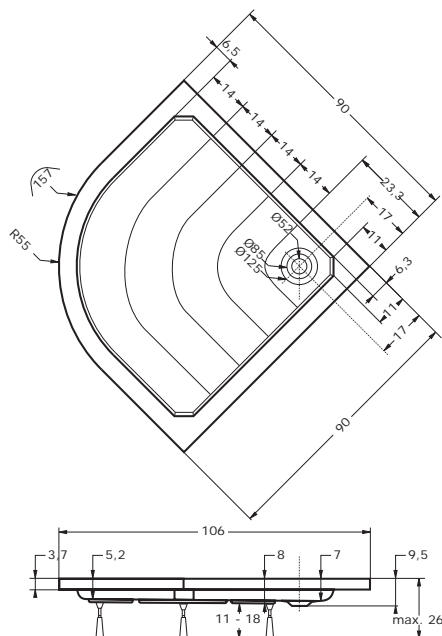

SANO 90

90 x 90 x 6 cm

bilá 4.590,-

barva 5.510,-

Doplňky	str.	cena
Kovové nožičky	56	1.330,-
Plastové nožičky	56	670,-
SKKH 2/90 R55	70	od 8.660,-
PSKKH 2/90 R55 S	81	21.170,-
NSKKH 2/90 R55 S	88	od 28.330,-
SIFON T50	56	250,-