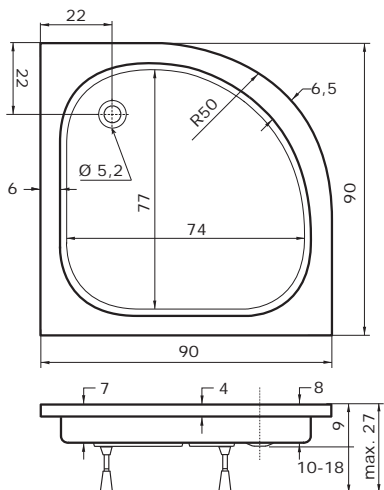

FLORES

superline

90 x 90 x 8 cm

bílá 3.580,-

barva 4.280,-

Doplňky	str.	cena
Kovové nožičky	56	1.330,-
Plastové nožičky	56	670,-
Krycí panel	138	1.930,-
SKKH 2/90 R50	139	od 7.360,-
PSKKH 2/90 R50	81	21.170,-
NSKKH 2/90 R50	88	od 28.330,-
SIFON T50	56	250,-