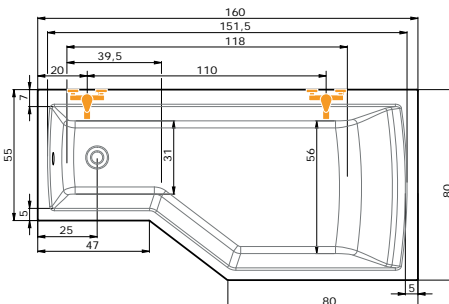

TUBA L, P

150 x 75 x 45 cm, 200 l

160 x 80 x 45 cm, 225 l

170 x 80 x 45 cm, 240 l

Masážní systém

NELZE OSADIT

vana TUBA je koncipována tak, aby byl prostor v koupelně maximálně využit a proto je možné ji kombinovat s několika typy vanových a sprchových zástěn.
Příkladáme několik typů uspořádání vany a sprchového koutu, popřípadě vanu s vanovou zástěnou.

Ceny	Tuba 150x75	Tuba 160x80	Tuba 170x80
bílá	8.290,-	9.260,-	9.670,-
barva	9.950,-	11.110,-	11.580,-

Doplňky	str.	cena
VZKR 1/70	140	od 2.810,-
VZKR 3/100	75	od 5.450,-
NVZKR 2/115 S	91	12.890,-
EVZKRPN 1/70 S, E	103	od 5.540,-
EVZKR 1/70 S, E	103	od 6.230,-
VZKR 1/80	75	od 3.220,-
PVZKR 1/80 S	84	7.360,-
EVZKRPN 1/80 S, E	103	od 5.790,-
EVZKR 1/80 S, E	103	od 6.420,-
NSKDVS 1/100-80	92	od 19.450,-
NSKDVS 1/100-80 PU	92	14.760,-
Podhlavník zkosený	55	1.640,-
Předpadový komplet (70 cm)	55	1.630,-

Vaničky	str.	cena
100 x 80 Draco	58	6.690,-
100 x 80 Hercules	60	5.510,-