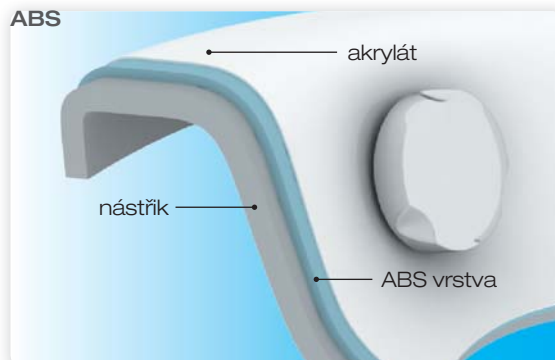

Materiál akrylátových van

Světově prověřená kvalita

Sanitární výrobky TEIKO jsou vyrobeny z akrylátového polymeru Lucite™. Je jedním z nejtvrdších termoplastů. Kvalita materiálu Lucite™ je špičková, což dokládají certifikáty národních norem:

- British Standard BS 7015/1989
- European Standard EN 253/1987
- American National Standard Institute Z.124

Akrylát Lucite™ má zajímavý estetický vzhled a vynikající izolační vlastnosti, je tvarově a barevně stálý, odolný proti otěru. Povrch je na dotek příjemný a nechladí. Při drobném poškození jej lze opravit. Sanitární technika vyrobená z akrylátů odolává dlouhodobému působení běžně používaných chemikálií v domácnosti a při předpokladu běžného užívání a namáhání poskytuje výrobce záruku 10 let. Akrylát (polymetakrylát) dodáváný v litých deskách, je ideálním materiálem pro výrobu van, sprchových vaniček, umyvadel a dalších koupelnových doplňků. Akrylátové výrobky se rychle prosadily na celosvětovém trhu.

Druhy akrylátových van

Velké množství tvarových typů a velmi dobrá zpracovatelnost výrobních materiálů umožňuje vytvářet téměř jakýkoliv tvar vany. Díky tomu je nabídka akrylátových van TEIKO velmi široká. Vybrat si můžete od klasických hladkých tvarů van přes vany kruhové, oválné, polorohové, rohové, až po vany speciálně tvarované pro masážní systémy.