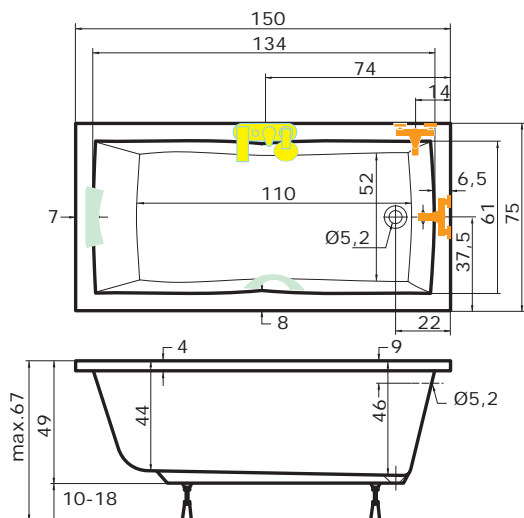

VELA

150 x 75 x 46 cm, 160 l

Ceny	
bílá	8.290,-
barva	9.950,-

Doplňky	str.	cena
Krycí panel	53	5.380,-
Podhlavník zkosený	55	1.640,-
Madlo Elegance 185	55	710,-
VZKR 1/70	140	od 2.810,-
NVZKR 2/100 S	91	12.420,-
NVZKR 2/115 S	91	12.890,-
PVZKR 2/100 S	85	11.830,-
PVZKR 2/110 S	85	12.420,-
EVZKRPN 1/70 S, E	103	od 5.540,-
EVZKR 1/70 S, E	103	od 6.230,-
NSKDVS 1/100-80 PU	92	14.760,-
NSKDVS 1/100-80	92	od 19.450,-
Předpadový komplet (47 cm)	55	1.070,-

Masážní systém	
ECO HYDRO	14.450,-
ECO AIR	16.190,-
ECO HYDRO AIR	21.370,-
BASIC	20.360,-
EASY	28.310,-
WINDY	24.750,-
DUO PNEU	35.340,-
DUO	44.130,-
DUO LIGHT	47.760,-

cena masážního systému zahrnuje: vanu, systém, předpadový komplet, samonosný rám