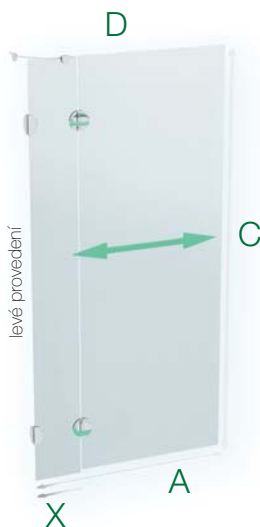

Doplňky:

Vzpěra úhlová 300mm
 1 ks..... 1.180,- Kč
 2 ks..... 2.370,- Kč

Vzpěra Premium
 1 ks..... 1.730,- Kč
 2 ks..... 3.460,- Kč

Vzpěrná tyč 1000 mm
 stěna - sklo
 1 ks..... 1.630,- Kč

levé provedení

Vaničky	str.	cena
90 x 90 Kea	136	3.580,- <small>superline</small>
90 x 90 Eris	65	4.590,-
90 x 90 Libra	136	3.580,- <small>superline</small>
90 x 90 Draco 90	58	5.760,-
90 x 90 Venus 90	66	4.590,-
90 x 75 Hercules	60	4.910,-
90 x 75 Odeon	65	4.590,-
90 x 90 Hercules	60	5.510,-
100 x 75 Pallas	68	4.790,-
100 x 80 Draco	58	6.690,-
100 x 90 Draco	58	7.080,-
100 x 80 Hercules	60	5.510,-
100 x 100 Venus 100	66	5.640,-
100 x 100 Hercules	60	6.690,-
100 x 100 Draco	58	7.270,-
120 x 90 Draco	58	8.440,-
120 x 90 Hercules	60	7.190,-
120 x 100 Kadma	69	6.670,-
140 x 90 Hercules	60	8.420,-