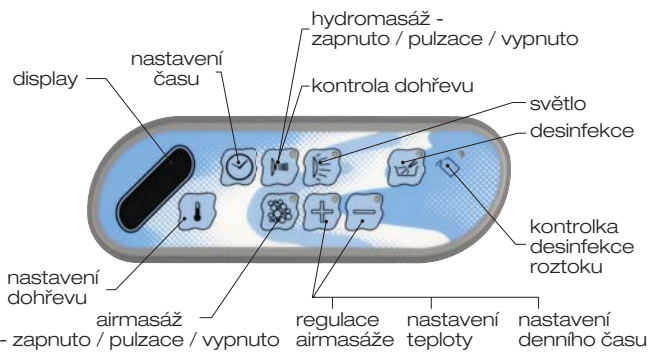

Vodní trysky

intenzivní masáž pomocí trysek na bočních stěnách. Hlubkově masírují svalstvo pomocí proudu vody popř. směsi vody a vzduchu.

Vzduchové trysky

přivádí vzduch z kompresoru pro povrchovou relaxační masáž. Jsou instalovány do dna van.

Excellent DUO

Osazení

Standardní výbava

Doplňková výbava

Hydromasáže - doplňkové systémy

Světlo

Do pneumaticky a elektronicky ovládaných systémů lze nabídnout diodové světlo.

Světlo je možno instalovat samostatně nebo s hydromasážními systémy. U systému Excellent Duo a Duo Light jsou světla součástí systému.