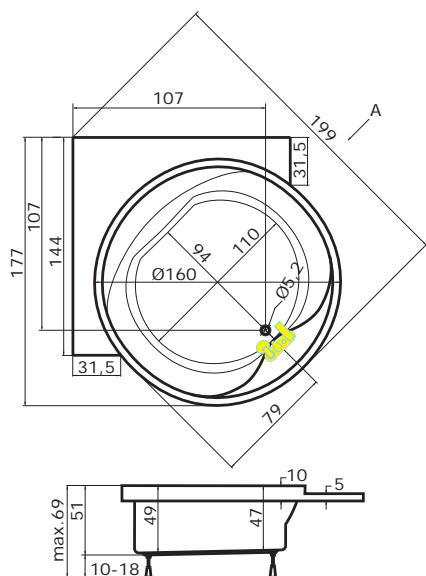

BORNEO - R

177 x 177 x 49 cm, 320 l

BORNEO - O

Ø 160 x 49 cm, 320 l

Ceny platí pro obě varianty

bilá	27.270,-
barva	32.720,-

Doplňky	str.	cena
Předpadový komplet 47cm	55	1.070,-

Masážní systém (Borneo O i R)

BASIC	29.520,-
EASY	36.670,-
WINDY	32.060,-
DUO PNEU	40.770,-
DUO	49.990,-
DUO LIGHT	53.620,-
EXCELLENT DUO	84.040,-

cena masážního systému zahrnuje: vanu, systém, předpadový komplet, samonosný rám