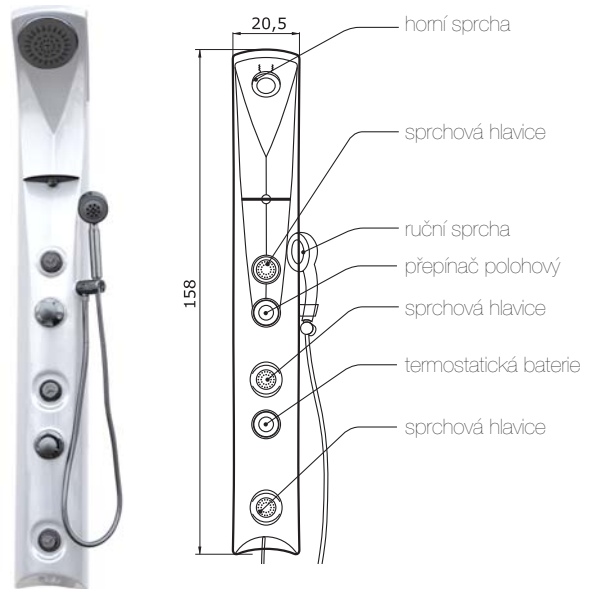

barva panelu bílá metal

ANDROS 19.620,- Kč 21.310,- Kč

provedení ovladačů: chrom
 materiál: ABS

HIOS

160 x 20 cm
 nástěnný nebo rohový sprchový panel

barva panelu bílá

HIOS 18.530,- Kč

provedení ovladačů: chrom
 materiál: ABS