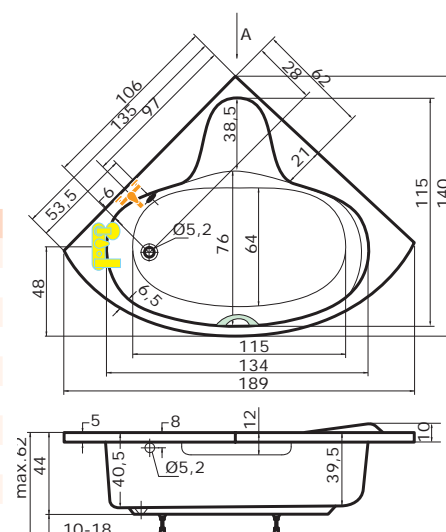

superline

SAMOS

140 x 140 x 43 cm | 190 l

bílá 8.880,-

barva 15.170,-

Doplňky	str.	cena
Podhlavník Standard	55	1.640,-
Madlo Elegance 185	55	710,-
Krycí panel	52	4.250,-
VZKO 1/80 P Samos	76	3.895,-
VZKO 2/110 P Samos	77	5.195,-
VZ Samos 2/140 P	76	8.560,-
Předopadový komplet 47 cm	55	1.070,-

Masážní systém

ECO HYDRO	17.130,-
ECO AIR	17.830,-
ECO HYDRO AIR	24.480,-
BASIC	22.120,-
EASY	31.870,-
WINDY	27.560,-
DUO PNEU	36.640,-
DUO	45.550,-
DUO LIGHT	49.180,-
EXCELLENT DUO	80.490,-

cena masážního systému zahrnuje: vanu, systém, předopadový komplet, samonosný rám