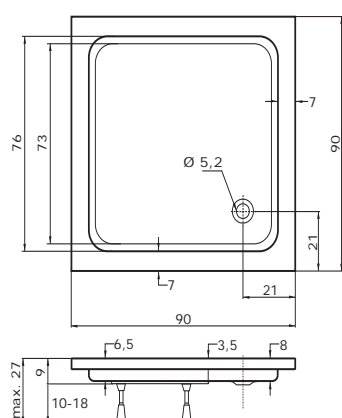

bílá **3.580,-**
barva **4.280,-**

Krycí panel

superline

IKARIA

80 x 80 x 8 cm

bílá 3.380,-

barva 4.060,-

Doplňky	str.	cena
Kovové nožičky	56	1.330,-
Plastové nožičky	56	670,-
Krycí panel	137	1.160,-
SKRH 2/80	71	od 6.920,-
BSSP 80	73	od 2.420,-
SDK 80	72	od 4.965,-
SDKR 1/80	72	od 3.630,-
SD 2/80	71	od 5.490,-
PSKRH 2/80 S	81	18.530,-
ESDKR 1/80 S	101	10.640,-
ESDKR 1/80 S E	101	9.960,-
SIFON T50	56	250,-