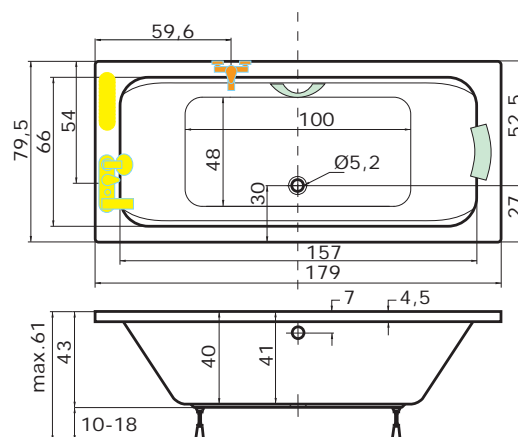

KLASIK 180C

180 x 80 x 41 cm, 171 l

Ceny

bílá	9.710,-
barva	11.650,-

Doplňky	str.	cena
Čelní krycí panel 180x58	54	3.140,-
Boční krycí panel 80x58	54	1.860,-
Podhlavník Standard	55	1.640,-
Madlo Elegance 185	55	710,-
VZKR 1/80	75	od 3.220,-
VZKR 2/90	140	od 4.020,-
VZKR 3/100, 3/110	75	od 5.450,-
BSVP 80	79	od 2.280,-
VZP 2/180	78	od 7.850,-
PVZKR 1/80 S	84	7.360,-
PVZKR 2/100 S	85	11.830,-
PVZKK 2/110 S	85	12.420,-
EVZKRPN 1/80 S, E	103	od 5.790,-
EVZKR 1/80 S, E	103	od 6.420,-
NSKDVS 1/100-80 PU	92	14.760,-
NSKDVS 1/100-80	92	od 19.450,-
Předpadový komplet (47 cm)	55	1.070,-

Masážní systém

ECO HYDRO	14.850,-
ECO AIR	15.220,-
ECO HYDRO AIR	21.430,-
BASIC	20.930,-
EASY	28.510,-
WINDY	25.630,-
DUO PNEU	35.570,-
DUO	44.350,-
DUO LIGHT	47.980,-
EXCELLENT DUO	77.460,-

cena masážního systému zahrnuje: vanu, systém, předpadový komplet, samonosný rám