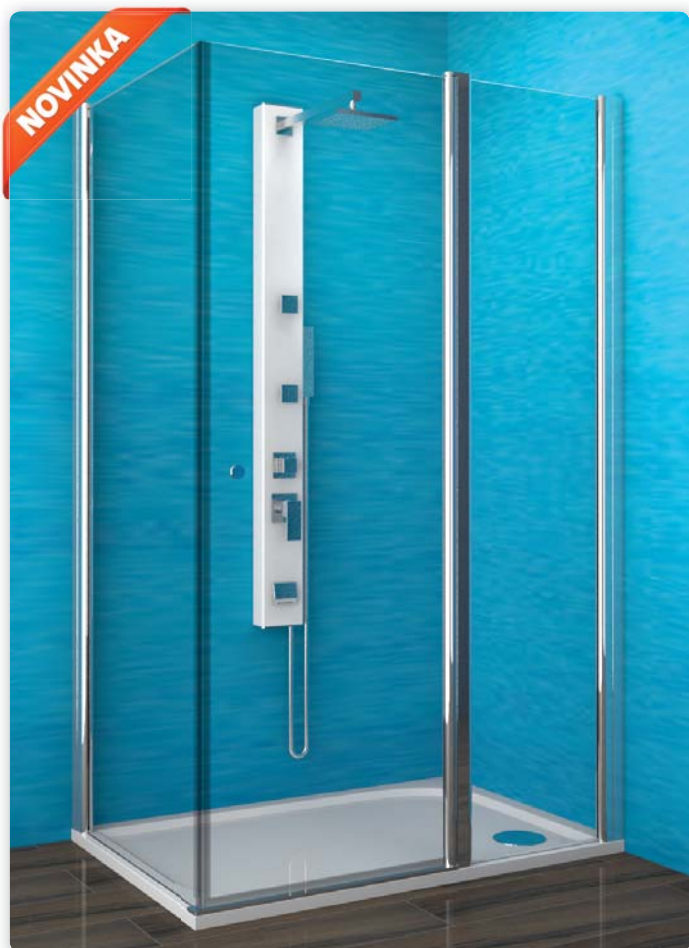

ESKDS

v prodeji od 1.4.2015

provedení → pravé, leštěný hliník

profil	→	bílá	elox	leštěný hliník
sklo	→	čiré sklo	čiré sklo	čiré sklo
ESKDS 1-1/90 L, P		15.680,- Kč	15.230,- Kč	16.420,- Kč
X 19 cm, A 90 cm, B 90 cm C 190 cm, D šířka vstupu 68 cm				
ESKDS 1-1/100 L, P		16.120,- Kč	15.680,- Kč	16.860,- Kč
X 29 cm, A 100 cm, B 100 cm C 190 cm, D šířka vstupu 68 cm				
ESKDS 1-1/100 - 80 L, P		15.680,- Kč	15.230,- Kč	16.420,- Kč
X 29 cm, A 100 cm, B 80 cm C 190 cm, D šířka vstupu 68 cm				
ESKDS 1-1/100 - 90 L, P		15.920,- Kč	15.480,- Kč	16.660,- Kč
X 29 cm, A 100 cm, B 90 cm C 190 cm, D šířka vstupu 68 cm				
ESKDS 1-1/120 - 80 L, P		16.170,- Kč	15.730,- Kč	16.930,- Kč
X 49 cm, A 120 cm, B 80 cm C 190 cm, D šířka vstupu 68 cm