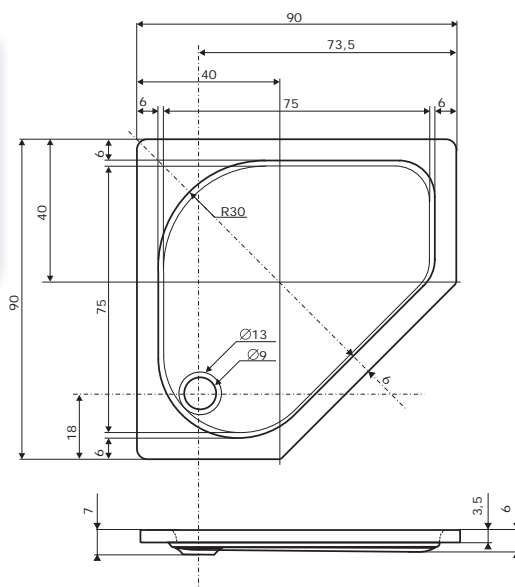

ZEUS

90 x 90 x 3,5 cm

bílá 4.590,-

barva 5.510,-

Doplňky	str.	cena
SKPÚ 4/90	73	od 7.190,-
PSKPÚ 1/90	82	15.470,-
NSKPÚ 1/90	89	od 20.050,-
SIFON T90	56	390,-