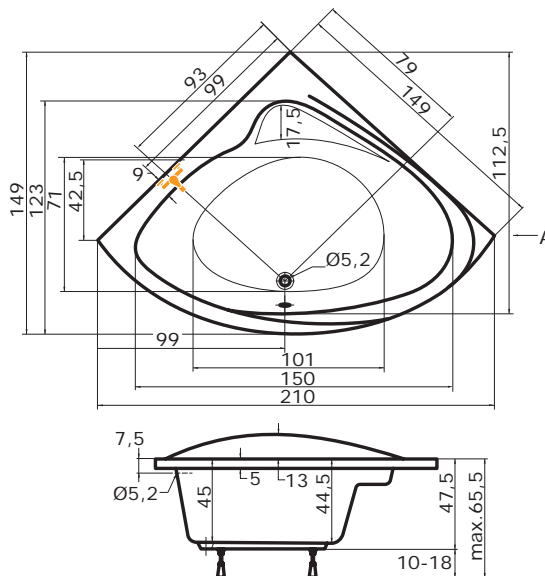

SUMATRA

150 x 150 x 45 cm, 235 l

Ceny	
bílá	15.320,-
barva	18.380,-

Doplňky	str.	cena
Krycí panel	53	4.990,-
Předpadový komplet (47 cm)	55	1.070,-

Masážní systém	
ECO HYDRO	18.150,-
ECO AIR	18.720,-
ECO HYDRO AIR	25.390,-
BASIC	23.290,-
EASY	33.340,-
WINDY	28.520,-
DUO PNEU	37.510,-
DUO	46.560,-
DUO LIGHT	50.190,-
EXCELLENT DUO	81.550,-

cena masážního systému zahrnuje: vanu, systém, předpadový komplet, samonosný rám