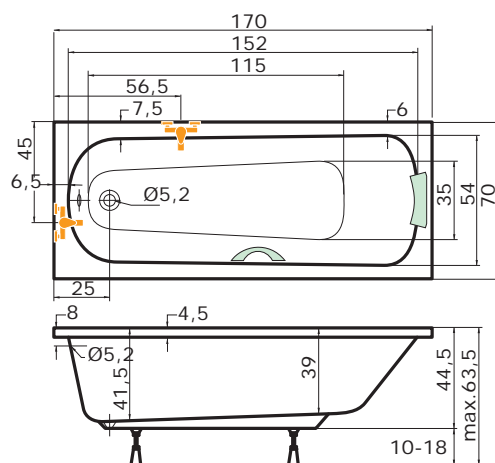

PANAMA L, P

160 x 75 x 41 cm | 100 l

superline

bílá 7.260,-
barva 10.290,-

Doplňky	str.	cena
Čelní krycí panel	54	3.860,-
Podhlavník standart	55	1.860,-
Madlo Elegance 185	55	710,-
Předpadový komplet 47cm	55	1.070,-