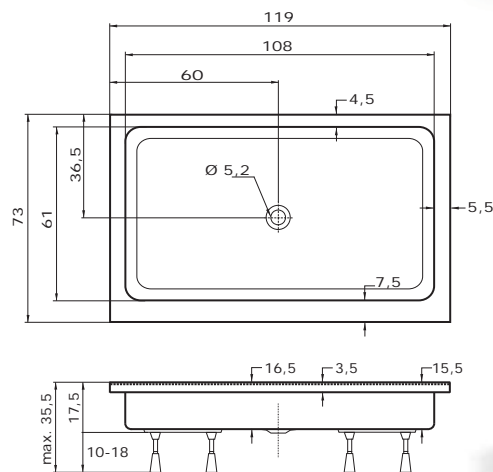

Krycí panel

RHEA

120 x 73 x 15 cm

bílá 5.380,-

barva 6.460,-

Doplňky	str.	cena
Plastové nožičky	56	670,-
BSSP 73	73	od 2.370,-
SD 2/120	71	od 6.195,-
PSDKR 1/120	82	13.990,-
NSDKR 1/120	90	18.370,-
SIFON T50	56	250,-