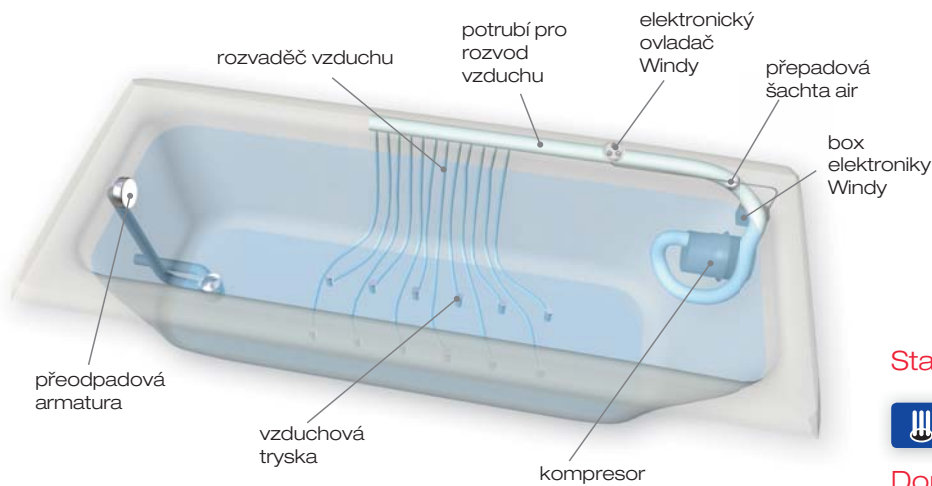

Vodní trysky

intenzivní masáž pomocí trysek na bočních stěnách. Hlubkově masírují svalstvo pomocí proudu vody popř. směsi vody a vzduchu.

Vzduchové trysky

přivádí vzduch z kompresoru pro povrchovou relaxační masáž. Jsou instalovány do dna van.

Basic

Easy

Osazení

Standardní výbava

Doplňková výbava

Windy

Osazení

Standardní výbava

Excellent DUO

Osazení

Standardní výbava

Doplňková výbava

Hydromasáže - doplňkové systémy

Světlo

Do pneumaticky a elektronicky ovládaných systémů lze nabídnout diodové světlo.

Světlo je možno instalovat samostatně nebo s hydromasážními systémy. U systému Excellent Duo a Duo Light jsou světla součástí systému.