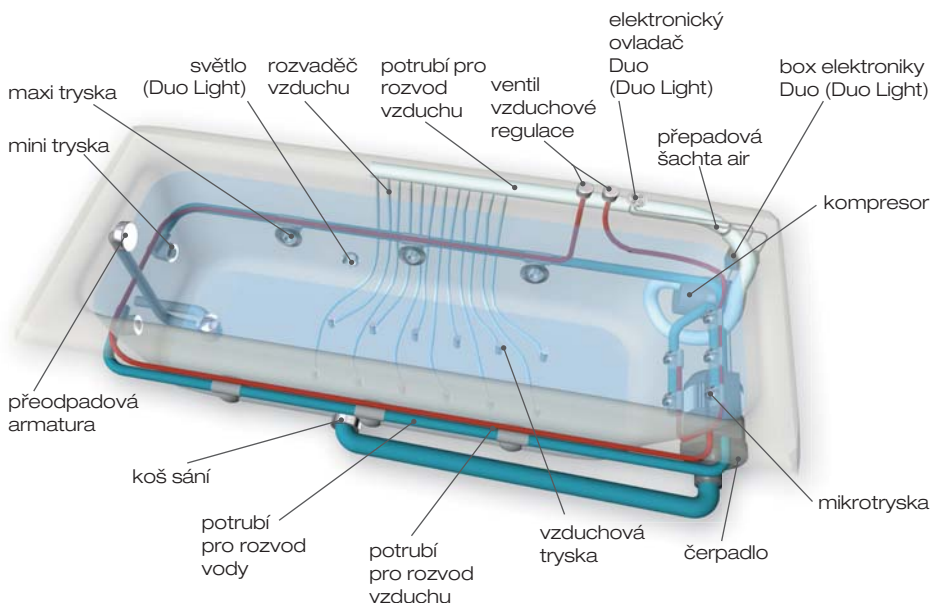

DUO | DUO light