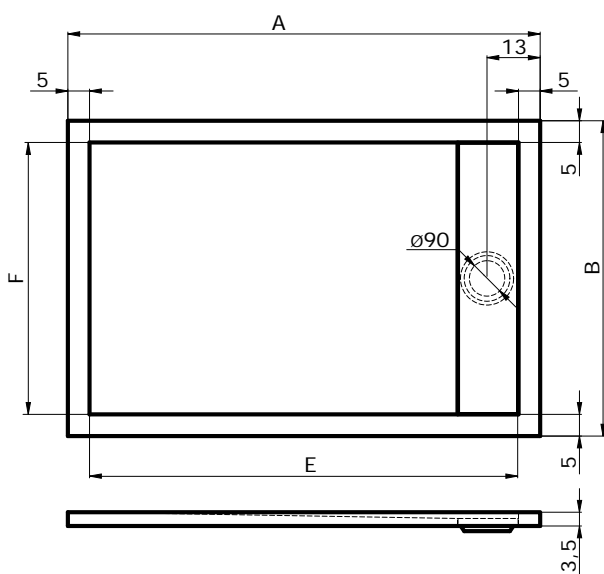

A	B	C	D	E	F	G
90x75	90	75	5	13	80	65	3,5
100x80	100	80	5	13	90	70	3,5
120x80	120	80	5	13	110	70	3,5
120x90	120	90	5	13	110	80	3,5
140x90	140	90	5	13	130	80	3,5

Doplňky	str.	cena
SIFON T90	56	390,-
HERCULES 80x80		
ESDKR 1/80 S, E	101	od 9.960,-
SKRH 2/80	71	od 6.920,-
BSSP 80	73	od 2.420,-
SDK 80	72	od 4.965,-
SDKR 1/80	71	od 3.630,-
SD 2/80	71	od 5.490,-
PSKRH 2/80 S	81	18.530,-
HERCULES 90x75 | 90x90		
* - jen pro 90x75 | ** - jen pro 90x90		
PBS 75 *	83	5.990,-
NBS 75 S *	90	od 8.050,-
ESDKR 1/90 S, E	101	od 10.580,-
ESDKR 1-1/90 **	101	od 9.650,-
ESKRH 2/90 **	99	od 17.390,-
ESKDS 1-1/90 **	100	od 15.230,-
EBS 90	100	od 6.820,-
SKRH 2/90 **	139	od 6.455,-
BSSP 90	73	od 2.695,-
SDK 90	72	od 5.055,-
SDKR 1/90	72	od 3.695,-
SD 2/90	71	od 5.940,-
PBS 90	83	6.110,-
PSKDS 1/90 S **	84	16.330,-
PSKRH 2/90 S **	81	18.790,-
PSDKR 1/90 S	83	9.870,-
NSKRH 2/90 S **	88	od 25.980,-
NSDKR 1/90 S	89	od 13.380,-
NSKDS 1/90 S **	91	od 22.370,-
NBS 90 S	90	od 8.490,-
HERCULES 100x100		
ESKRH 2/100	99	od 17.890,-
ESKDS 1-1/100	100	od 15.680,-
EBS 100	100	od 6.960,-
ESDKR 1-1/100	101	od 9.990,-
ESDKR 2/100 S, E	102	od 14.670,-
SD 2/100	71	od 6.225,-
PSKRH 2/100 S	81	18.940,-
NBS 100	90	od 9.470,-
NSKRH 2/100 S	88	od 27.090,-
PBS 100	83	7.280,-
PSDKR 1/100	83	10.110,-
PSKDS 1/100	84	17.330,-
NSKDS 1/100	91	od 23.110,-
NLL3	96	22.390,-
NSSU3	94	21.890,-
NSSR2	97	18.390,-
NSDKR 1/100	89	od 13.650,-
HERCULES 100x80		
ESDKR 1/80 S, E	101	od 9.960,-
ESKDS 1-1/100 - 80	100	od 15.680,-
EBS 100	100	od 6.960,-
ESDKR 1-1/100	101	od 9.990,-
PBS 100	83	7.280,-
PSDKR 1/100	83	10.110,-
NBS 100	90	od 9.470,-
NSKDVS 100 - 80, PU	92	od 14.760,-
HERCULES 120x80 | 120x90		
* - jen pro 120x80 | ** - jen pro 120x90		
ESDKR 1/80 S, E *	101	od 9.960,-
ESDKR 1/90 S, E **	101	od 10.580,-
ESDKR 1-1/90 **	101	od 9.650,-
ESDKR 1/90 S, E **	101	od 10.580,-
ESDKR 1-1/90 **	101	od 9.650,-
EBS 90 **	100	od 6.820,-
PBS 90 **	83	6.110,-
PSDKR 1/90 S **	83	9.870,-
NSDKR 1/90 S **	89	od 13.380,-
NBS 1/90 S**	90	od 8.490,-
ESDKR 1-1/120	101	od 10.480,-
ESDKR 2/120 S, E	102	od 15.620,-
EBS 120	100	od 7.260,-
SD 2/120	71	od 6.195,-
NSDKR 1/120	90	od 18.370,-
PSDKR 1/120 S L	82	13.990,-
NSSP1	95	10.160,-
NSSR1	95	11.860,-
HERCULES 140x90		
ESKDS 1-1/140 ***	100	od 12.720,-