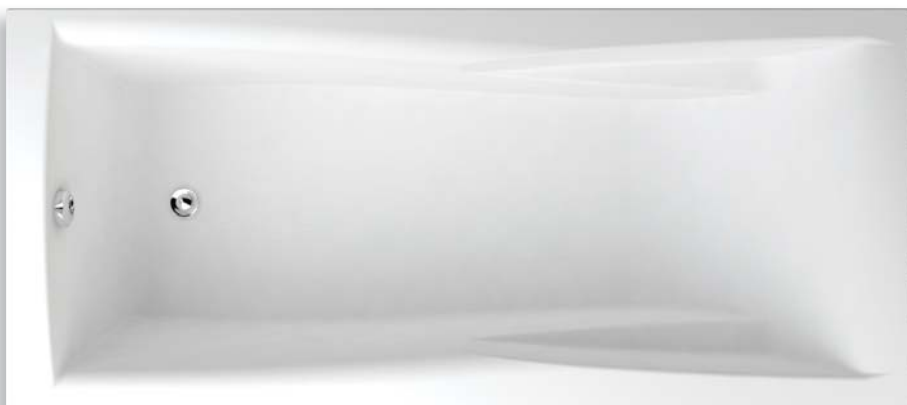

Columba 160x75

Columba 170x70

Masážní systém	Columba 160x70	Columba 160x75	Columba 170x70	Columba 170x75	Columba 180x80	Columba 190x90
ECO HYDRO	14.450,-	14.710,-	14.990,-	15.250,-	15.880,-	16.660,-
ECO AIR	16.190,-	16.450,-	16.630,-	16.890,-	17.880,-	18.670,-
ECO HYDRO AIR	21.370,-	21.620,-	21.650,-	21.890,-	22.380,-	22.970,-
BASIC	20.360,-	20.550,-	20.590,-	20.630,-	21.880,-	22.170,-
EASY	-	29.320,-	-	29.480,-	29.990,-	30.770,-
WINDY	24.920,-	25.290,-	25.410,-	25.650,-	25.890,-	26.590,-
DUO PNEU	-	35.620,-	35.580,-	35.790,-	36.230,-	36.580,-
DUO	-	44.460,-	-	44.760,-	45.070,-	45.430,-
DUO LIGHT	-	48.090,-	-	48.390,-	48.690,-	49.060,-
EXCELLENT DUO	-	-	-	-	78.540,-	79.580,-

cena masážního systému zahrnuje: vanu, systém, předpadový komplet, samonosný rám