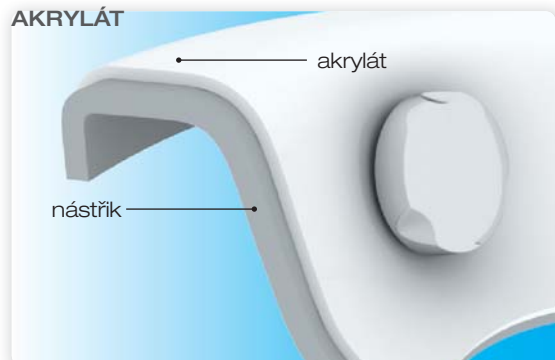

Barevnost

Akrylátové výrobky vyrábíme v této barevné škále:

BÍLÁ

PERGAMON

MANHATTAN

Porovnání materiálů

VANY TEIKO - ze 100 % Akrylátu

AKRYLÁT

Naše vany se silnou vrstvou akrylátu bez kompromisů jsou mnohem odolnější.

Poškozený akrylát

ABS

U levnějších neznačkových van používaný ABS materiál obsahuje akrylát jen jako tenkou vrstvu.

Akrylát po opravě

Představení masážních systémů

Masážní systémy pro vany řady **Style Line**

Trysky masážních systémů Style Line

Tyto nejtenčí dostupné trysky na trhu vynikají o 40 % vyšším masážním účinkem než běžné trysky. Mají ergonomicky řešené zapuštění. Polohovatelné otočné kuličky lépe řeší i situaci, kdy dochází k zalehnutí zádočných trysek. Protože výška trysek je pouhý 1 mm, jsou tyto trysky účinnější a příjemnější při použití hydromasážní koupele než běžné trysky, jejichž výška je 5 mm.

Vodní trysky

intenzivní masáž pomocí trysek na bočních stěnách. Hlubkově masírují svalstvo pomocí proudu vody popř. směsi vody a vzduchu.

Vzduchové trysky

přivádí vzduch z kompresoru pro povrchovou relaxační masáž. Jsou instalovány do dna van.