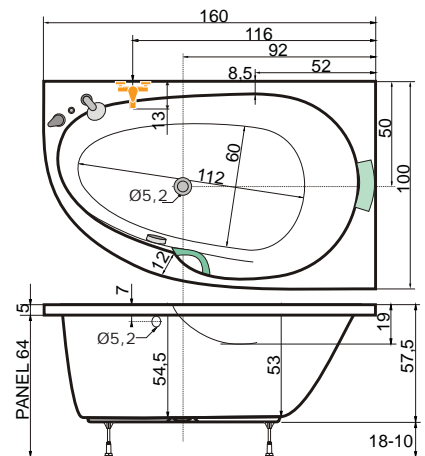

Medea 150

Medea 160

Medea 170

SPINELL MONO L, P

160 x 100 x 55 cm, 314 l

pravé provedení

Ceny	
bílá	15.570,-
barva	18.680,-

Doplňky	str.	cena
Krycí panel	52	4.990,-
Podhlavník Standard	55	1.640,-
Madlo Medea	55	610,-
VZKR 1/70	140	od 2.810,-
VZKR 1/80	75	od 3.220,-
PVZKR 1/80 S	84	7.360,-
PVZKR 2/100 S	85	11.830,-
PVZKR 2/110 S	85	12.420,-
PVZKO 2/110 S	86	12.850,-
EVZKRPN 1/80 S, E	103	od 5.790,-
EVZKR 1/80 S, E	103	od 6.420,-
Předpadový komplet (70cm)	55	1.630,-