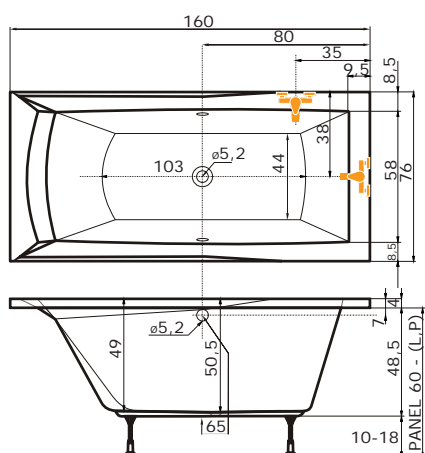

Doplňky	str.	cena
NVZKR 2/100 S	91	12.420,-
NVZKR 2/115 S	91	12.890,-
PVZKK 2/110	85	12.420,-
NSKDVS 1/100 - 80 L, P	92	od 19.450,-
NSKDVS 1/100 - 80 L, P PU	92	14.760,-
Krycí panel	54	5.750,-
Předpadový komplet (80 cm)	55	1.810,-

Masážní systém	Porta 160	Porta 170	Porta 180
ECO HYDRO STL	19.130,-	19.830,-	20.750,-
ECO AIR STL	23.070,-	23.880,-	24.930,-
ECO HYDRO AIR STL	28.220,-	29.160,-	30.330,-
BASIC STL	31.720,-	32.790,-	33.670,-
EASY STL	42.840,-	44.160,-	45.220,-
WINDY STL	28.090,-	29.060,-	30.320,-
DUO PNEU STL	43.080,-	44.410,-	45.470,-
DUO STL	57.590,-	59.250,-	60.530,-
DUO LIGHT STL	61.730,-	63.490,-	64.830,-
EXCELLENT DUO STL	94.990,-	97.540,-	99.390,-

cena masážního systému zahrnuje: vanu, systém, předpadový komplet, samonosný rám

Upozornění: Vany Porta 170 a 180 nemají předpadový otvor v ose s odpadovým otvorem. Viz. nákres výrobků.

Porta 160