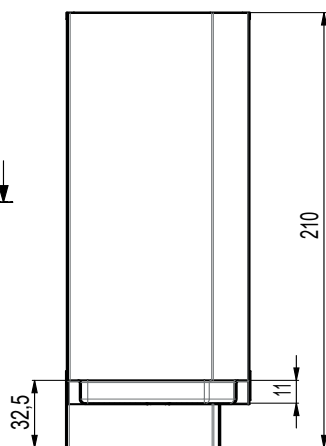

závěs - bílé provedení

zasouvací dveře - bílé provedení

křídlové dveře - bílé provedení

ŘEZ A-A

POHLED P

POLY - s výřezem

POLY - bez výřezu

DORA se závěsem 80 x 80	14.640,- Kč
DORA se závěsem 90 x 90	15.820,- Kč
DORA s dveřmi 80 x 80	17.630,- Kč
DORA s dveřmi 90 x 90	18.850,- Kč