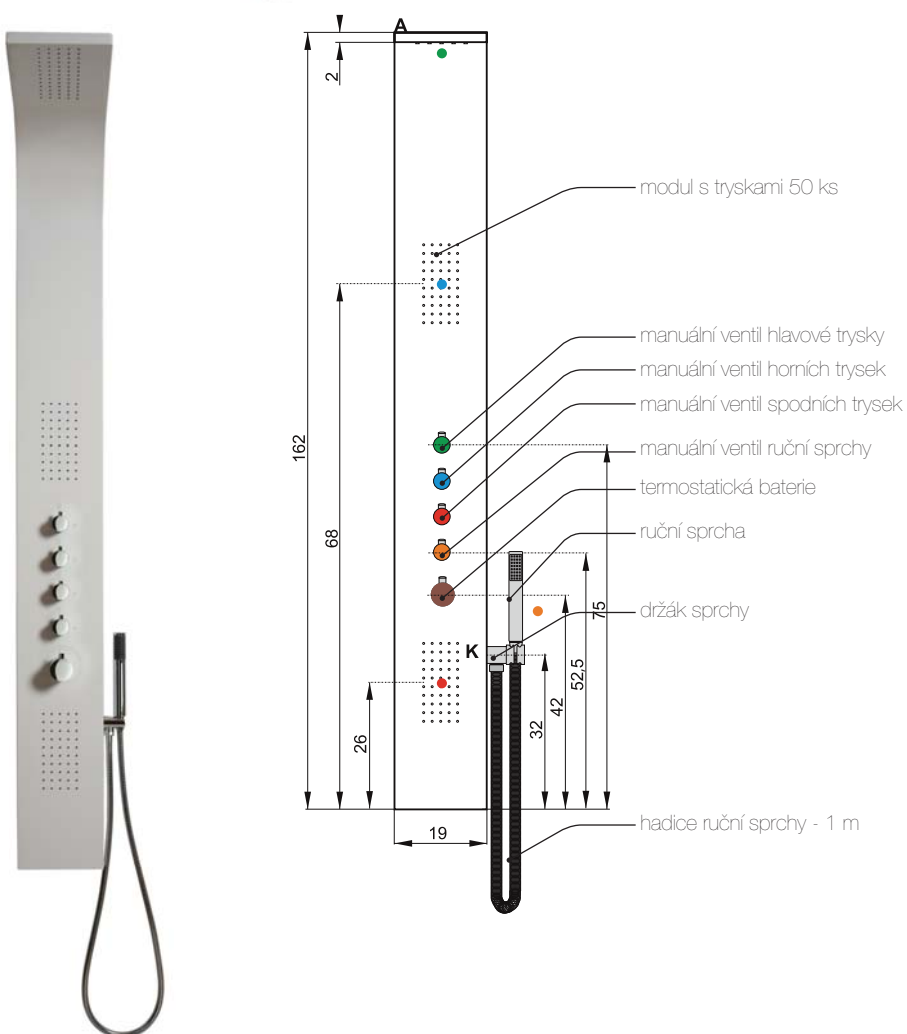

PONTOS

162 x 19 x 54 cm
nástěnný sprchový panel

barva panelu bílá

PONTOS 16.480,- Kč

provedení ovladačů: chrom
materiál: hliník