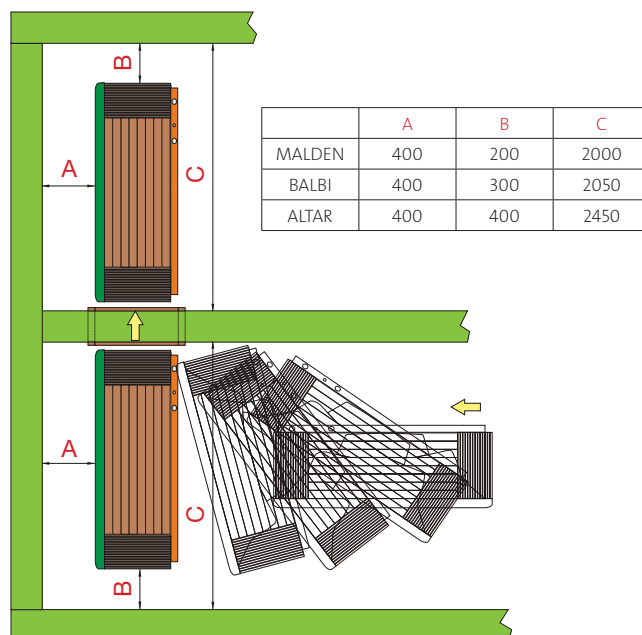

A	B	C
MALDEN	400	200	2000
BALBI	400	300	2050
ALTAR	400	400	2450

Montážní a dodací podmínky

Po dohodě je možné dodání bazénu bez kabinetu nebo s částečným opláštěním. Standardní dodací termín je 4 – 5 týdnů od obdržení písemné objednávky. Montáž je vždy prováděna až na základě písemného potvrzení splnění stavební připravenosti.