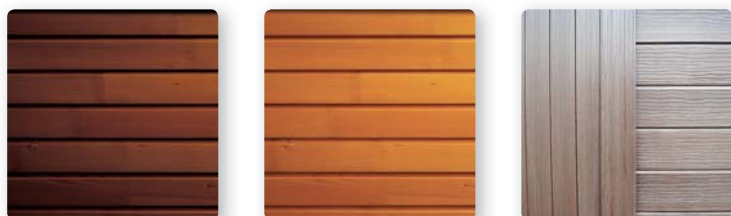

Barvy - skořepina

Sierra

Cameo

Latte

Silk

Materiály - kabinet

canyon

natural