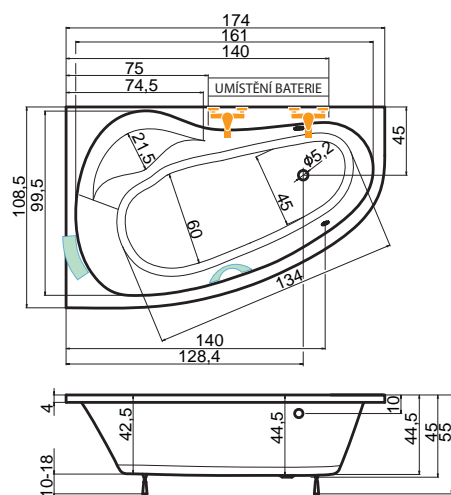

DORADO 160, 175 L, P

160 x 95 x 44 cm, 190 l

175 x 110 x 44 cm, 240 l

pravé provedení

Dorado 175

Ceny	Dorado 160	Dorado 175
bílá	11.350,-	13.790,-
barva	13.620,-	16.550,-

Doplňky	str.	cena
Krycí panel	53	4.660,-
Podhlavník Standard	55	1.640,-
Madlo Elegance	55	710,-
VZKR 1/70	140	2.810,-
VZKR 1/80	75	3.220,-
PVZKK 2/110 S	85	12.420,-
Předpadový komplet (70 cm)	55	1.630,-