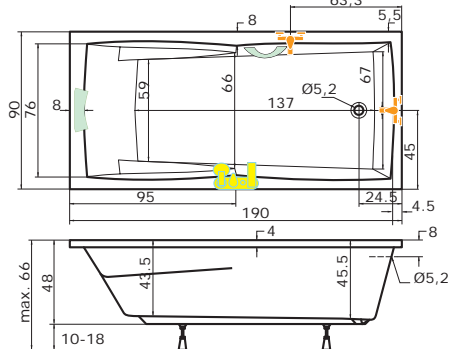

VELA

150 x 75 x 46 cm, 160 l

Ceny	
bílá	8.290,-
barva	9.950,-

Doplňky	str.	cena
Krycí panel	53	5.380,-
Podhlavník zkosený	55	1.640,-
Madlo Elegance 185	55	710,-
VZKR 1/70	140	od 2.810,-
NVZKR 2/100 S	91	12.420,-
NVZKR 2/115 S	91	12.890,-
PVZKR 2/100 S	85	11.830,-
PVZKR 2/110 S	85	12.420,-
EVZKRPN 1/70 S, E	103	od 5.540,-
EVZKR 1/70 S, E	103	od 6.230,-
NSKDVS 1/100-80 PU	92	14.760,-
NSKDVS 1/100-80	92	od 19.450,-
Předpadový komplet (47 cm)	55	1.070,-

Masážní systém	
ECO HYDRO	14.450,-
ECO AIR	16.190,-
ECO HYDRO AIR	21.370,-
BASIC	20.360,-
EASY	28.310,-
WINDY	24.750,-
DUO PNEU	35.340,-
DUO	44.130,-
DUO LIGHT	47.760,-

cena masážního systému zahrnuje: vanu, systém, předpadový komplet, samonosný rám