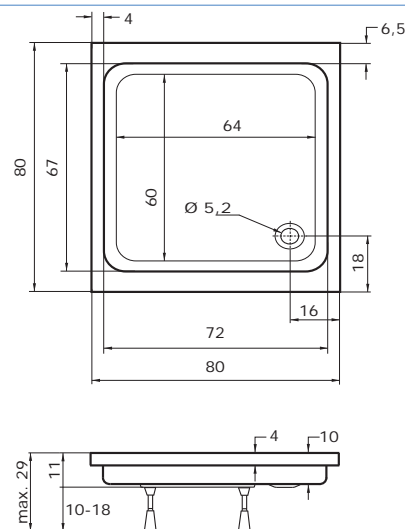

Krycí panel

STEFANI

80 x 80 x 10 cm

bilá 4.040,-

barva 4.850,-

Doplňky	str.	cena
Kovové nožičky	56	1.330,-
Plastové nožičky	56	670,-
SKRH 2/80	71	od 6.920,-
BSSP 80	73	od 2.420,-
SDK 80	72	od 4.965,-
SDKR 1/80	72	od 3.630,-
SD 2/80	71	od 5.490,-
PSKRH 2/80 S	81	18.530,-
ESDKR 1/80 S	101	10.640,-
ESDKR 1/80 S E	101	9.960,-
SIFON T50	56	250,-