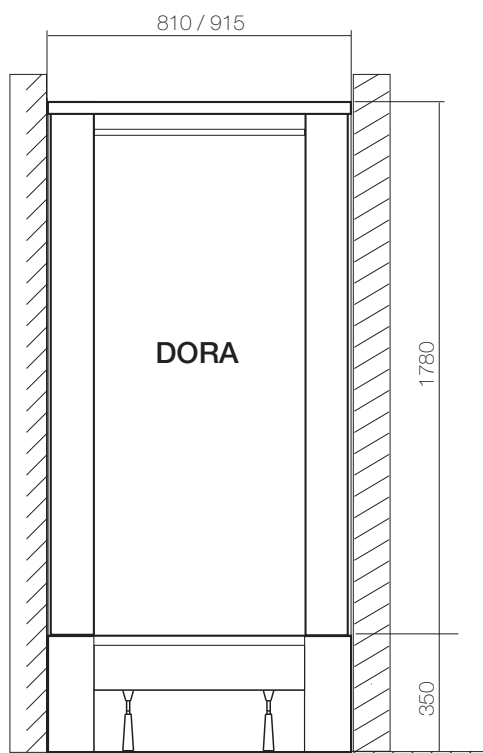

DORA se závěsem 80 x 80	14.640,- Kč
DORA se závěsem 90 x 90	15.820,- Kč
DORA s dveřmi 80 x 80	17.630,- Kč
DORA s dveřmi 90 x 90	18.850,- Kč

DORA

81 x 81 x 205 cm
91 x 91 x 212 cm

Sprchový box Dora je rovněž určen k vybavení sociálních kontejnerů a stavebních zařízení.

Oba typy boxů jsou odolné proti působení alkálií, zředěných kyselin a běžných desinfekčních prostředků. Plášť je vyroben z neprůhledného polystyrenu světle šedé barvy. Na přání je možné osadit box lamelovými dveřmi z plastu. Vaničky mají čtvercový půdorys. Sprchový box Dora je dodáván složený.