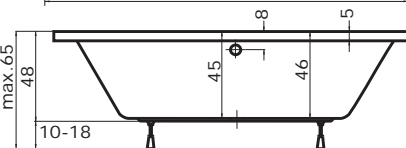

RHODOS 185, 195

185 x 90 x 46 cm, 260 l
195 x 115 x 46 cm, 335 l

Ceny Rhodos 185 Rhodos 195

bílá	14.830,-	18.260,-
barva	17.780,-	21.890,-

RHODOS 185

Rhodos 195

Doplňky	str.	cena
Podhlavník Standard	55	1.640,-
Madlo Elegance 185	55	710,-
Předpadový komplet 47cm	55	1.070,-