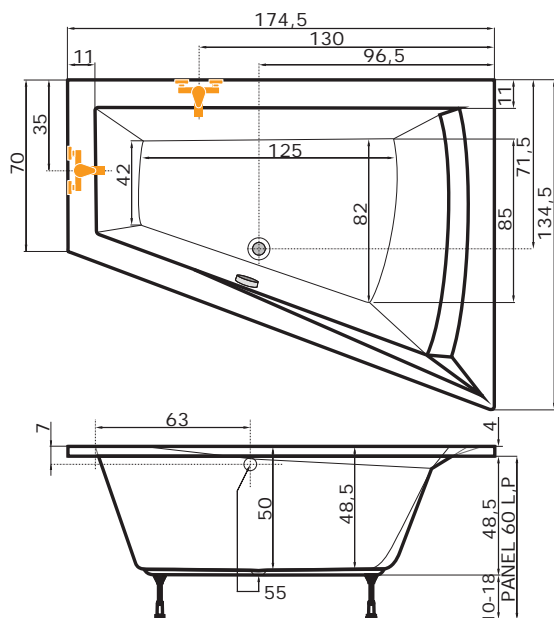

Galia 175 levé provedení