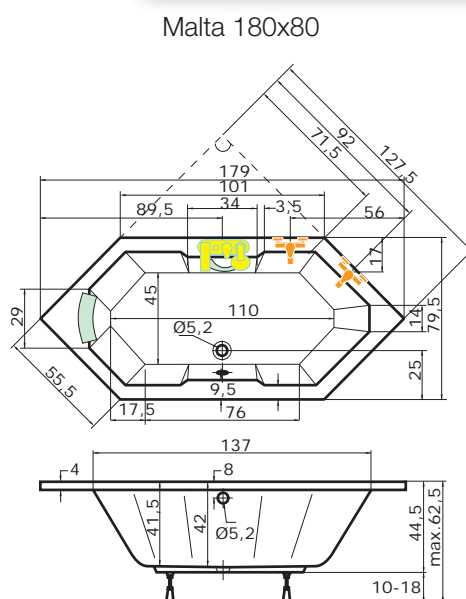

MALTA 180, 190

180 x 80 x 42 cm, 160 l
190 x 90 x 45 cm, 170 l

Ceny	Malta 180x80	Malta 190x90
bilá	11.050,-	11.750,-
barva	13.260,-	14.090,-

Doplňky	str.	cena
Podhlavník Standard	55	1.640,-
Madlo Elegance 185	55	710,-
Předpadový komplet (47 cm)	55	1.070,-

Masážní systém	Malta 180x80	Malta 190x90
ECO HYDRO	15.270,-	15.790,-
ECO AIR	15.730,-	16.220,-
ECO HYDRO AIR	22.260,-	22.860,-
BASIC	21.880,-	22.170,-
EASY	29.360,-	29.830,-
WINDY	25.890,-	26.590,-

cena masážního systému zahrnuje: vanu, systém, předpadový komplet, samonosný rám

PALMA

190 x 90 x 45 cm, 190 l

Ceny	
bilá	11.750,-
barva	14.090,-

Doplňky	str.	cena
PVZKK 2/110 S	85	12.420,-
Předpadový komplet (47 cm)	55	1.070,-

Masážní systém	
ECO HYDRO	15.790,-
ECO AIR	16.220,-
ECO HYDRO AIR	22.860,-
BASIC	22.170,-
EASY	29.830,-
WINDY	26.590,-
DUO PNEU	36.580,-
DUO	45.430,-
DUO LIGHT	49.060,-
EXCELLENT DUO	79.580,-

cena masážního systému zahrnuje: vanu, systém, předpadový komplet, samonosný rám