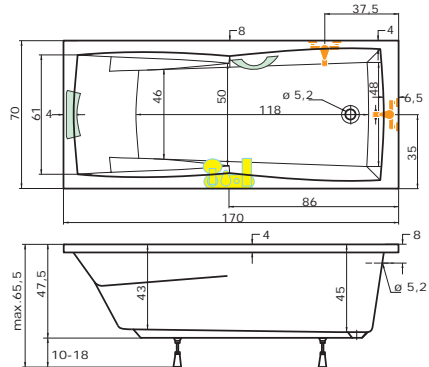

Columba 190x90