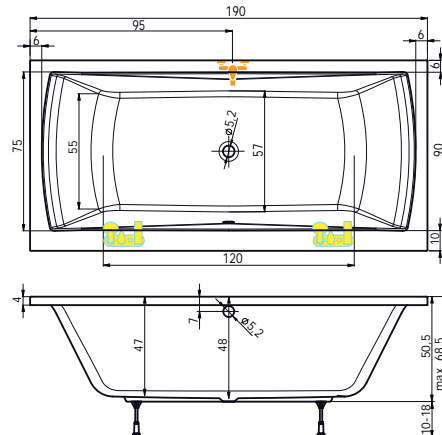

cena masážního systému zahrnuje: vanu, systém, předpadový komplet, samonosný rám

Titan 170

Titan 180

Titan 190

TUBA L, P

150 x 75 x 45 cm, 200 l

160 x 80 x 45 cm, 225 l

170 x 80 x 45 cm, 240 l