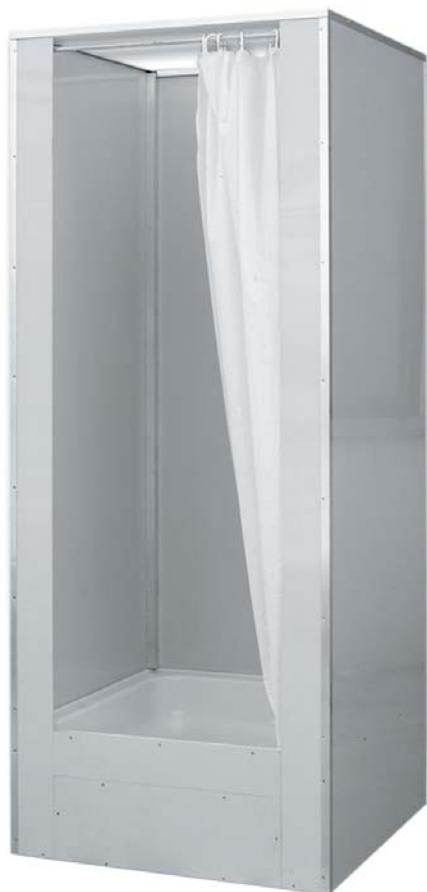

DORA se závěsem 80 x 80	14.640,- Kč
DORA se závěsem 90 x 90	15.820,- Kč
DORA s dveřmi 80 x 80	17.630,- Kč
DORA s dveřmi 90 x 90	18.850,- Kč

DORA

81 x 81 x 205 cm
91 x 91 x 212 cm

Sprchový box Dora je rovněž určen k vybavení sociálních kontejnerů a stavebních zařízení.

Oba typy boxů jsou odolné proti působení alkálií, zředěných kyselin a běžných desinfekčních prostředků. Plášť je vyroben z neprůhledného polystyrenu světle šedé barvy. Na přání je možné osadit box lamelovými dveřmi z plastu. Vaničky mají čtvercový půdorys. Sprchový box Dora je dodáván složený.

DORA se závěsem