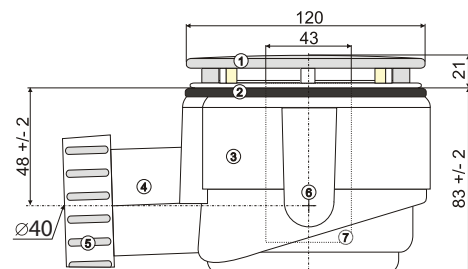

T50

1. Krytka
2. Těsnění
3. Tělo
4. Vyústění Ø 40mm
5. Příruba
6. Košík - šroubení Ø 47mm

Plastové nožičky

670,- Kč

T90

1. Krytka
2. Těsnění
3. Tělo
4. Vyústění Ø 40mm
5. Příruba
6. Košík - šroubení Ø 47mm