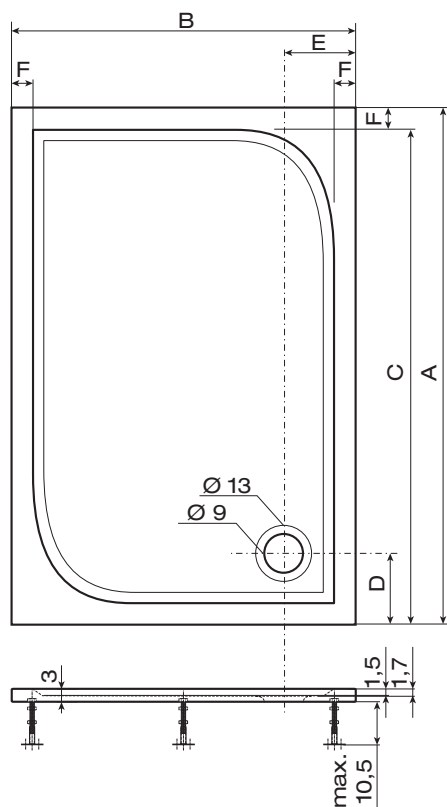

A	B	C	D	E
80x80	80	74	6	19	7
90x90	90	85	5	18,5	7
100x100	100	95	5	19	7

	A	B	C	D	E	F
100x80	100	80	94	19	19	6
100x90	100	90	84	19	19	6
120x80	120	80	75	19	19	5
120x90	120	90	85	19	19	5

Doplňky	str.	cena
SIFON T90	56	390,-
DRACO 80x80		
ESDKR 1/80 S, E	101	od 9.960,-
SKRH 2/80	71	od 6.920,-
BSSP 80	73	od 2.420,-
SDK 80	72	od 4.965,-
SDKR 1/80	71	od 3.630,-
SD 2/80	71	od 5.490,-
PSKRH 2/80 S	81	18.530,-
DRACO 90x90		
ESDKR 1/90 S, E	101	od 10.580,-
ESDKR 1-1/90	101	od 9.650,-
ESKRH 2/90	99	od 17.390,-
ESKDS 1-1/90	100	od 15.230,-
EBS 90	100	od 6.820,-
SKRH 2/90	139	od 6.455,-
BSSP 90	73	od 2.695,-
SDK 90	72	od 5.055,-
SDKR 1/90	72	od 3.695,-
SD 2/90	71	od 5.940,-
PBS 90	83	6.110,-
PSKDS 1/90 S	84	16.330,-
PSKRH 2/90 S	81	18.790,-
PSDKR 1/90 S	83	9.870,-
NSKRH 2/90 S	88	od 25.980,-
NSDKR 1/90 S	89	od 13.380,-
NSKDS 1/90 S	91	od 22.370,-
NBS 1/90 S	90	od 8.490,-
DRACO 100x100		
ESKRH 2/100	99	od 17.890,-
ESKDS 1-1/100	100	od 15.680,-
EBS 100	100	od 6.960,-
ESDKR 1-1/100	101	od 9.990,-
ESDKR 2/100 S, E	102	od 14.670,-
SD 2/100	71	od 6.225,-
PSKRH 2/100 S	81	18.940,-
NBS 100	90	od 9.470,-
NSKRH 2/100 S	88	od 27.090,-
PBS 100	83	7.280,-
PSDKR 1/100	83	10.110,-
PSKDS 1/100	84	17.330,-
NSKDS 1/100	91	od 23.110,-
NSLL3	96	22.390,-
NSSU3	94	21.890,-
NSSR2	97	18.390,-
NSDKR 1/100	89	od 13.650,-
DRACO 100x80 | 100x90		
* - jen pro 100x80 | ** - jen pro 100x90		
ESDKR 1/80 S, E *	101	od 9.960,-
ESKDS 1-1/100 - 80 *	100	od 15.680,-
ESDKR 1/90 S, E **	101	od 10.580,-
ESDKR 1-1/90 **	101	od 9.650,-
EBS 90 **	100	od 6.820,-
PBS 90 **	83	6.110,-
EBS 100	100	od 6.960,-
ESDKR 1-1/100	101	od 9.990,-
PBS 100	83	7.280,-
PSDKR 1/100	83	10.110,-
NBS 100	90	od 9.470,-
NSKDV5 100 - 80, PU *	92	od 14.760,-
DRACO 120x80 | 120x90		
* - jen pro 120x80 | ** - jen pro 120x90		
ESDKR 1/80 S, E *	101	od 9.960,-
ESDKR 1/90 S, E **	101	od 10.580,-
ESDKR 1-1/90 **	101	od 9.650,-
ESDKR 1/90 S, E **	101	od 10.580,-
ESDKR 1-1/90 **	101	od 9.650,-
EBS 90 **	100	od 6.820,-
PBS 90 **	83	6.110,-
PSDKR 1/90 S **	83	9.870,-
NSDKR 1/90 S **	89	od 13.380,-
NBS 1/90 S **	90	od 8.490,-
ESDKR 1-1/120	101	od 10.480,-
ESDKR 2/120 S, E	102	od 15.620,-
EBS 120	100	od 7.260,-
SD 2/120	71	od 6.195,-
NSDKR 1/120	90	od 18.370,-
PSDKR 1/120 S L	82	13.990,-
NSSP1	95	10.160,-
NSSR1	95	11.860,-