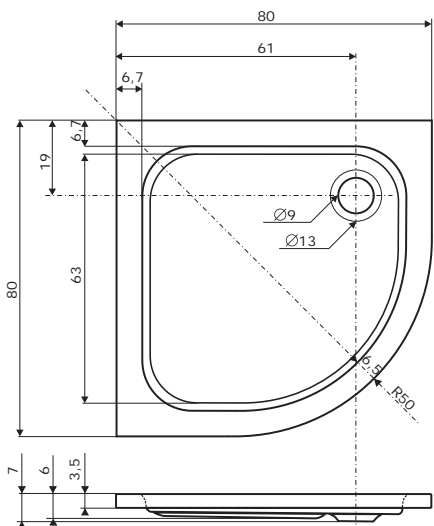

Krycí panel

Povrch hladký nebo s protiskuzem.

superline

CAPELLA

80 x 80 x 3,5 cm

bílá 3.380,-

barva 4.060,-

Doplňky	str.	cena
SKKH 2/80 R50 S	70	od 6.895,-
PSKKH 2/80 R50 S	81	20.820,-
SIFON T90	56	390,-