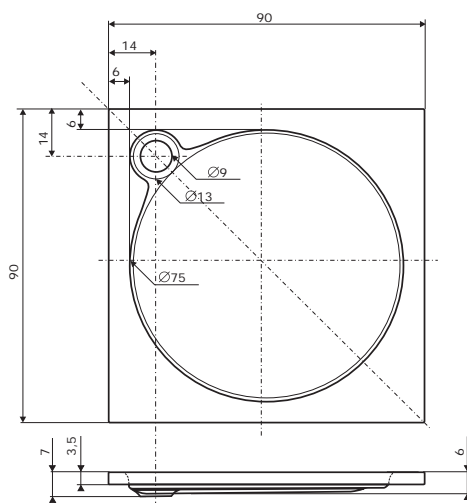

Doplňky	str.	cena
SIFON T90	56	390,-

VENUS 80

ESDKR 1/80 S	101	10.640,-
ESDKR 1/80 S E	101	9.960,-
SKRHH 2/80	71	od 6.920,-
BSSP 80	73	od 2.420,-
SDK 80	72	od 4.965,-
SDKR 1/80	71	od 3.630,-
SD 2/80	71	od 5.490,-
PSKRH 2/80 S	81	18.530,-

VENUS 90

SKRHH 2/90	superline 139	od 6.455,-
ESDKR 1/90 S	101	11.410,-
ESDKR 1/90 S E	101	10.580,-
ESDKR 1-1/90	101	od 9.650,-
ESKRH 2/90	99	od 17.390,-
ESKDS 1-1/90	100	od 15.230,-
EBS 90	100	od 6.820,-
BSSP 90	73	od 2.695,-
SDK 90	72	od 5.055,-
SDKR 1/90	72	od 3.695,-
SD 2/90	71	od 5.940,-
PBS 90	83	6.110,-
PSKDS 1/90 S	84	16.330,-
PSKRH 2/90 S	81	18.790,-
PSDKR 1/90 S	83	9.870,-
NSKRH 2/90 S	88	od 25.980,-
NSDKR 1/90 S	89	od 13.380,-
NSKDS 1/90 S	91	od 22.370,-
NBS 1/90 S	90	od 8.490,-

VENUS 100

ESKRH 2/100	99	od 17.890,-
ESKDS 1/100	100	od 15.680,-
EBS 100	100	od 6.960,-
ESDKR 1-1/100	101	od 9.990,-
SD 2/100	71	od 6.225,-
PSKRH 2/100 S	81	18.940,-
NBS 100	90	od 9.470,-
NSKRH 2/100 S	88	od 27.090,-
ESDKR 2/100 S *	102	15.050,-
ESDKR 2/100 S E *	102	14.670,-
PBS 100	83	7.280,-
PSDKR 1/100	83	10.110,-
PSKDS 1/100	84	17.330,-
NSKDS 1/100	91	od 23.110,-
NSSU3	94	21.890,-
NSSR2	97	18.390,-
NSDKR 1/100 *	92	od 13.650,-
NSKDVS 100 - 80, PU *	92	od 14.760,-