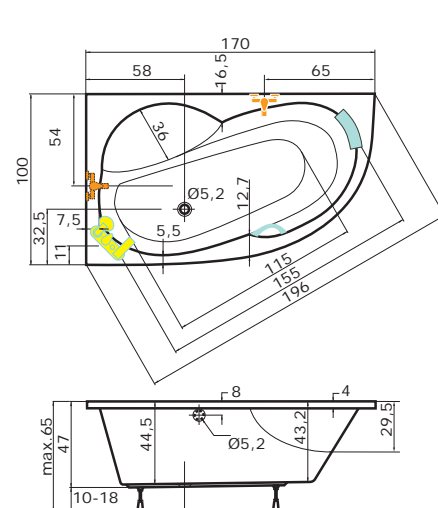

MEDEA 150, 160, 170 L, P

150 x 100 x 42 cm, 150 l

160 x 100 x 42 cm, 175 l

170 x 100 x 42 cm, 204 l

Ceny	Medea 150	Medea 160	Medea 170
bílá	10.990,-	11.720,-	12.450,-
barva	13.190,-	14.060,-	14.940,-

Masážní systém	Medea 150	Medea 160	Medea 170
ECO HYDRO	15.570,-	16.530,-	17.060,-
ECO AIR	16.660,-	17.410,-	18.030,-
ECO HYDRO AIR	22.480,-	23.590,-	24.190,-
BASIC	21.370,-	22.160,-	22.930,-
EASY	31.090,-	31.990,-	32.690,-
WINDY	26.470,-	27.260,-	28.160,-
DUO PNEU	35.750,-	36.220,-	37.060,-
DUO	44.510,-	45.540,-	46.670,-
DUO LIGHT	48.140,-	49.170,-	50.290,-

cena masážního systému zahrnuje: vanu, systém, předpádový komplet, samonosný rám

Doplňky	str.	cena
Krycí panel	53	4.250,-
Podhlavník Standard	55	1.640,-
Madlo Medea	55	610,-
VZKR 1/70	140	od 2.810,-
VZKR 1/80	75	od 3.220,-
PVZKR 1/80 S	84	7.360,-
PVZKR 2/100 S	85	11.830,-
PVZKR 2/110 S	85	12.420,-
EVZKRPN 1/80 S, E	103	od 5.790,-
EVZKR 1/80 S, E	103	od 6.420,-
Předpádový komplet (70cm)	55	1.630,-

Medea 170