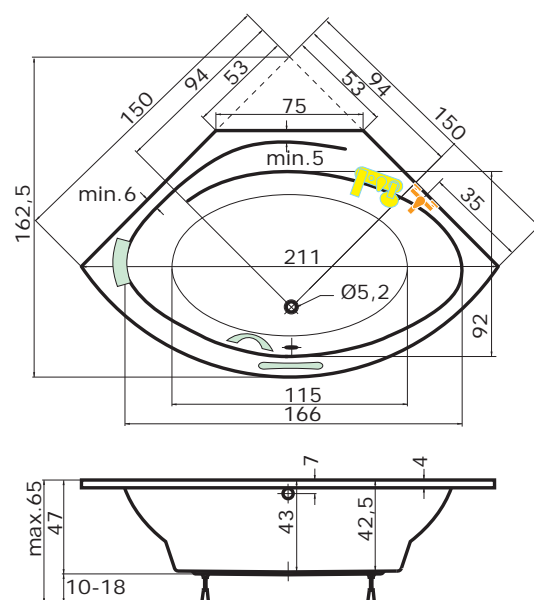

TAHITI

150 x 150 x 43 cm, 275 l

Ceny	
bílá	15.320,-
barva	18.380,-

Doplňky	str.	cena
Krycí panel	54	4.990,-
Podhlavník Standard	55	1.640,-
Madlo Elegance 185	55	710,-
PVZKO 2/110 S	85	12.850,-
Předpadový komplet (47 cm)	55	1.070,-

Masážní systém	
ECO HYDRO	18.150,-
ECO AIR	18.720,-
ECO HYDRO AIR	25.390,-
BASIC	23.290,-
EASY	33.340,-
WINDY	28.520,-
DUO PNEU	37.510,-
DUO	46.560,-
DUO LIGHT	50.190,-
EXCELLENT DUO	81.550,-

cena masážního systému zahrnuje: vanu, systém, předpadový komplet, samonosný rám