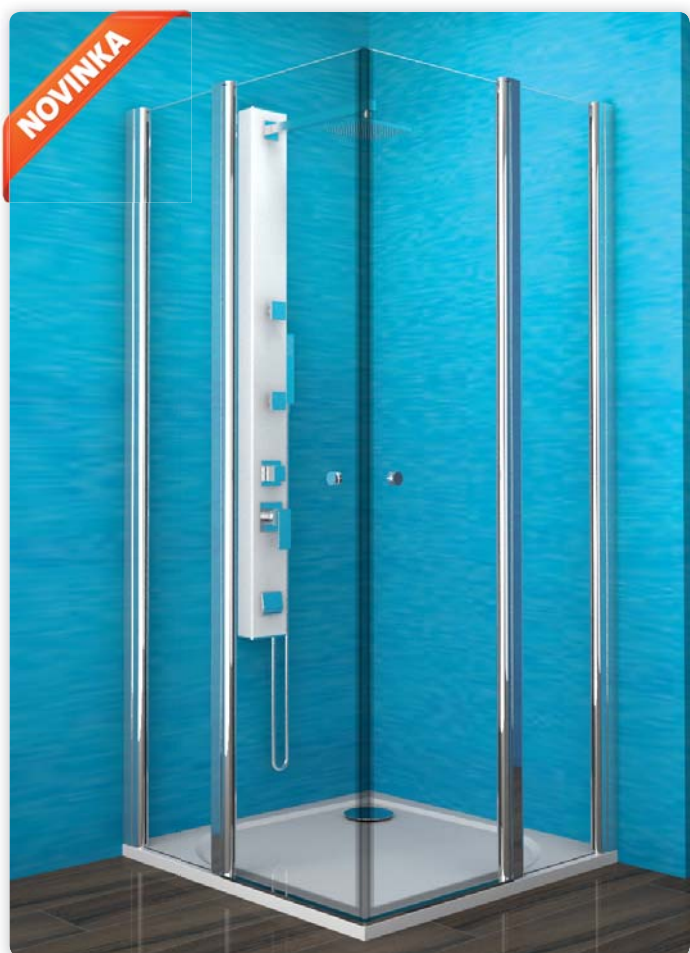

ESKKH 2/100 R55 21.860,- Kč 21.410,- Kč 22.840,- Kč

X 43 cm, A 100 cm, B 100 cm, C 190 cm, D šířka vstupu 74 cm

Vaničky	str.	cena
90 x 90 R55 Virgo 90	57	5.760,-
90 x 90 R55 Sano 90	64	4.590,-
90 x 90 R55 Vesta 90	67	4.590,-
100 x 100 R55 Vesta 100	67	5.640,-
100 x 100 R55 Virgo 100	57	7.270,-

v prodeji od 1.4.2015

ESKRH

provedení → leštěný hliník

profil → bílá elox leštěný hliník
sklo → čiré sklo čiré sklo čiré sklo

ESKRH 2/90 17.840,- Kč 17.390,- Kč 19.320,- Kč

X 39 cm, A 90 cm, B 90 cm, C 190 cm, D šířka vstupu 68 cm