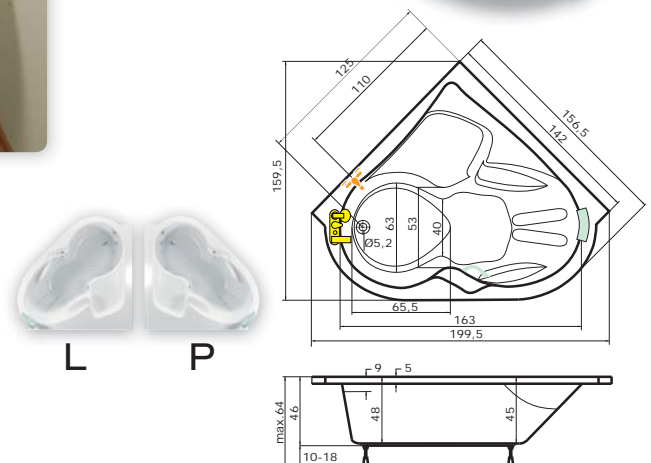

ATHINA

180 x 155 x 46 cm, 420 l

• vana se dodává pouze s hydromasážním systémem a doplňky

Doplňky	str.	cena
Madlo	55	v ceně
Podhlavník Standard	55	v ceně
Předpadový komplet	55	v ceně

Masážní systém

BASIC	59.890,-
EASY	72.480,-
DUO PNEU	85.850,-
DUO	95.690,-
DUO LIGHT	99.320,-
EXCELLENT DUO	133.540,-

cena masážního systému zahrnuje: vanu, systém, předpadový komplet, samonosný rám, madlo, podhlavník (barvu specifikujte při objednání).

ANTALYE L, P

156 x 156 x 46 cm, 220 l

Doplňky	str.	cena	Masážní systém
Madlo	55	v ceně	BASIC 37.080,-
Podhlavník Standard	55	v ceně	EASY 47.790,-
Krycí panel	52	5.750,-	DUO PNEU 61.710,-
Předpadový komplet	55	v ceně	DUO 71.750,-
			DUO LIGHT 75.380,-
			EXCELLENT DUO 112.890,-

cena masážního systému zahrnuje: vanu, systém, předpadový komplet, samonosný rám, madlo, podhlavník (barvu specifikujte při objednání).