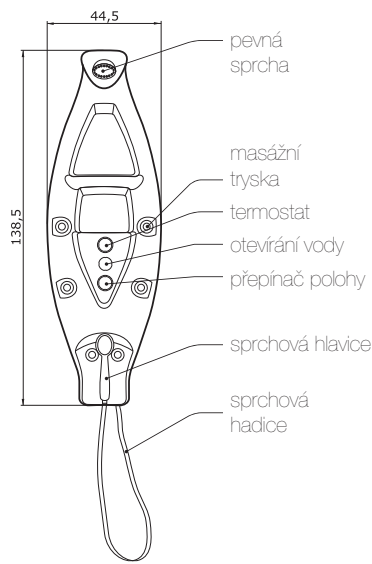

OVAL Therm

140 x 45 x 12 cm
nástěnný sprchový panel s termostatickou baterií

barva panelu bílá

OVAL Therm 7.690,- Kč

provedení ovladačů: chrom
materiál: ABS