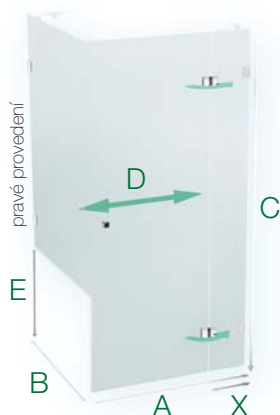

	master carre	čiré sklo
NSKDVS 1/100 - 80 L, P	22.950,- Kč	19.450,- Kč
NSKDVS PU 1/100 - 80 L, P	-	14.760,- Kč

X 29 cm, A 100 cm, B 80 cm C 187 cm, D šířka vstupu 68 cm, E 57 cm

právé provedení

Zástěna NSKDVS je na stěnu instalována pomocí chromových pantů. Zástěna NSKDVS PU je na stěnu instalována pomocí stěnového profilu. Provedení NSKDVS | NSKDVS PU lze instalovat ve variantě L a I.