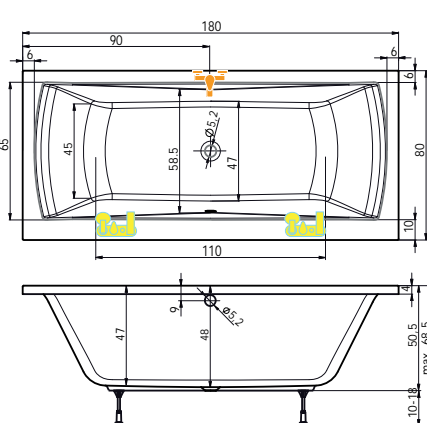

cena masážního systému zahrnuje: vanu, systém, předpadový komplet, samonosný rám

Titan 170

Titan 180

Titan 190

TUBA L, P

150 x 75 x 45 cm, 200 l

160 x 80 x 45 cm, 225 l

170 x 80 x 45 cm, 240 l