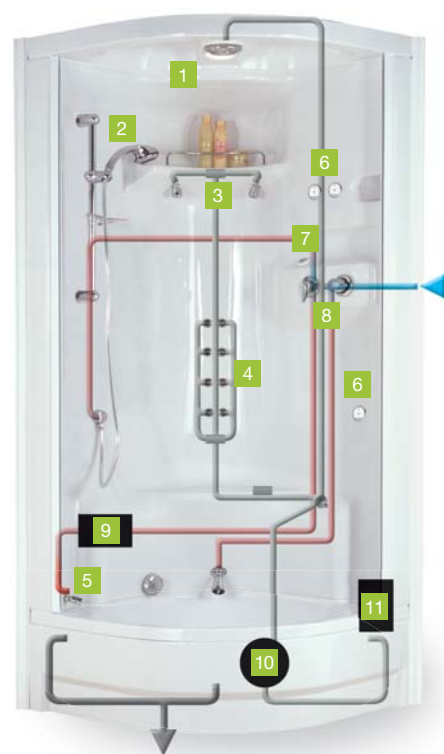

1. 1 Box je vybaven stropním světlem
2. 2 Masážní sprcha s posuvným držákem - základní vybavení
3. 3 Krční trysky
4. 4 Zádové masážní trysky pro optimální masáž
5. 5 Vyústění páry
6. 6 Elektronický ovladač
7. 7 Nálevka desinfekce
8. 8 Termostatická baterie s přepínačem poloh
9. 9 Vytěrač páry
10. 10 Čerpadlo
11. 11 Řídicí jednotka

1. 1 Box je vybaven stropním světlem
2. 2 Masážní sprcha s posuvným držákem - základní vybavení
3. 3 Krční trysky a zádové masážní trysky pro optimální masáž
4. 4 Termostatická baterie s pákovým přepínačem poloh
5. 5 Elektronický ovladač
6. 6 Vyústění páry
7. 7 Nálevka desinfekce