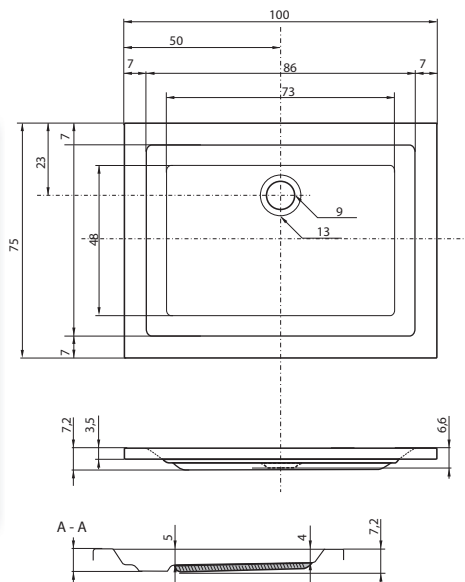

PALLAS

100 x 75 x 5 cm

bílá 4.790,-

barva 5.750,-

Doplňky	str.	cena
BSSP 75	73	od 2.420,-
SD 2/100	71	od 6.225,-
PSKDS 1/100-75 S	84	16.410,-
PSDKR 1/100 S	83	10.110,-
PBS 75 S	83	5.990,-
NSKDS 1/100-75 S	91	od 21.490,-
NSDKR 1/100 S	89	od 13.650,-
NBS 75 S	90	od 8.050,-
ESDKR 2/100 S	102	15.050,-
ESDKR 2/100 S E	102	14.670,-
PBS 100	83	7.280,-
NBS 100	90	od 9.470,-
NSSU3	94	21.890,-
SIFON T90	56	390,-