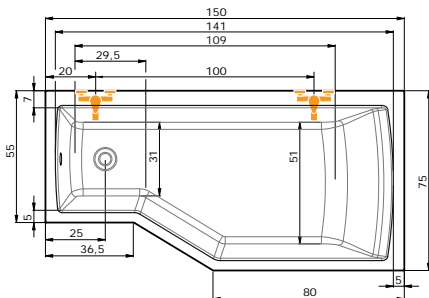

TUBA L, P

150 x 75 x 45 cm, 200 l

160 x 80 x 45 cm, 225 l

170 x 80 x 45 cm, 240 l

Masážní systém

NELZE OSADIT

vana TUBA je koncipována tak, aby byl prostor v koupelně maximálně využit a proto je možné ji kombinovat s několika typy vanových a sprchových zástěn.
Příkladáme několik typů uspořádání vany a sprchového koutu, popřípadě vanu s vanovou zástěnou.

Ceny	Tuba 150x75	Tuba 160x80	Tuba 170x80
bílá	8.290,-	9.260,-	9.670,-
barva	9.950,-	11.110,-	11.580,-

Doplňky	str.	cena
VZKR 1/70	140	od 2.810,-
VZKR 3/100	75	od 5.450,-
NVZKR 2/115 S	91	12.890,-
EVZKRPN 1/70 S, E	103	od 5.540,-
EVZKR 1/70 S, E	103	od 6.230,-
VZKR 1/80	75	od 3.220,-
PVZKR 1/80 S	84	7.360,-
EVZKRPN 1/80 S, E	103	od 5.790,-
EVZKR 1/80 S, E	103	od 6.420,-
NSKDVS 1/100-80	92	od 19.450,-
NSKDVS 1/100-80 PU	92	14.760,-
Podhlavník zkosený	55	1.640,-
Předpadový komplet (70 cm)	55	1.630,-

Vaničky	str.	cena
100 x 80 Draco	58	6.690,-
100 x 80 Hercules	60	5.510,-