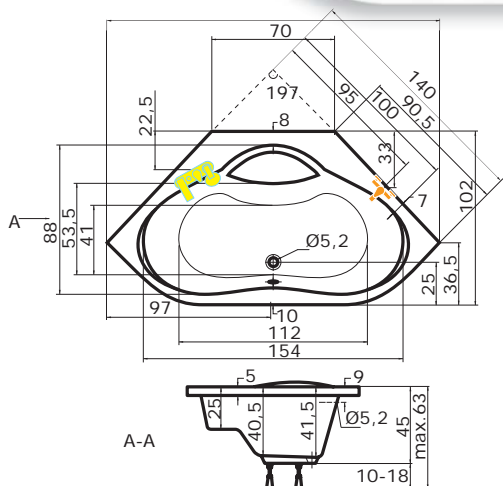

cena masážního systému zahrnuje: vanu, systém, předpadový komplet, samonosný rám

Naxos

Naxos - R

POZOR! - kaskáda v rohu vany

KRÉTA

140 x 140 x 42,5 cm, 190 l

Ceny	
bilá	12.640,-
barva	15.170,-

Doplňky	str.	cena
Podhlavník Standard	55	1.640,-
Madlo Elegance 185	55	710,-
Předpádový komplet (47 cm)	55	1.070,-