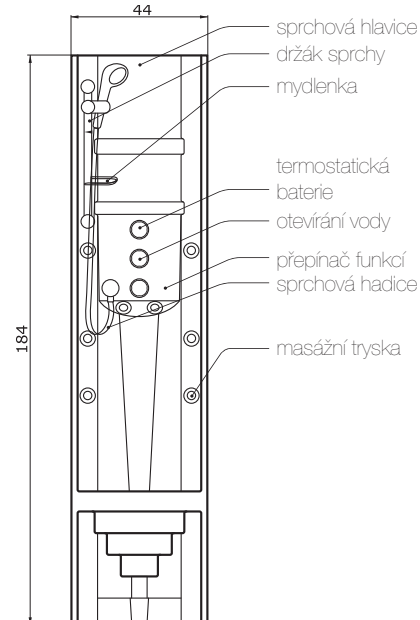

superline

PAMO THERM

185 x 45 x 45 cm
rohový sprchový panel s termostatickou baterií

barva panelu  bílá

PAMO THERM 7.960,- Kč

provedení ovladačů: chrom
materiál: ABS

Masážní boxy ECO

Jak funguje box ECO integral