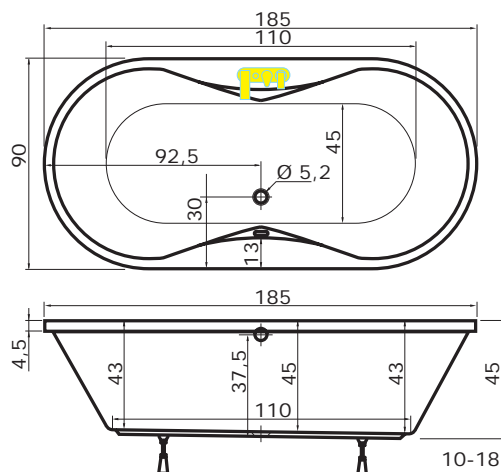

MALAGA

185 x 90 x 45 cm, 250 l

Ceny	
bílá	19.090,-

Doplňky	str.	cena
Předpadový komplet (47 cm)	55	1.070,-

Masážní systém	
BASIC	23.390,-
EASY	32.190,-
WINDY	31.480,-
DUO PNEU	37.870,-
DUO	46.820,-
DUO LIGHT	50.450,-
EXCELLENT DUO	81.840,-

cena masážního systému zahrnuje:
vanu, systém, předpadový komplet,
samonosný rám