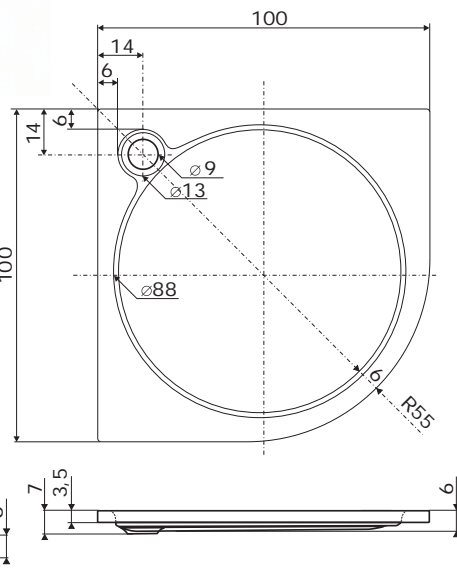

Ceny Venus 80 Venus 90 Venus 100

bilá	4.040,-	4.590,-	5.640,-
barva	4.850,-	5.510,-	6.770,-

VESTA 80 | 90 | 100

80 x 80 x 3,5 cm
90 x 90 x 3,5 cm
100 x 100 x 3,5 cm

Doplňky	str.	cena
SIFON T90	56	390,-

VESTA 80

SKKH 2/80 R55	70	od 6.895,-
PSKKH 2/80 S R55	81	20.820,-

VESTA 90

SKKH 2/90 R55	70	od 8.660,-
PSKKH 2/90 R55	81	21.170,-
NSKKH 2/90 R55	88	od 28.330,-
ESKKH 2/90 R55	99	od 20.920,-

VESTA 100

PSKKH 2/100 R55	81	21.970,-
NSKKH 2/100 R55	88	od 29.190,-
ESKKH 2/100 R55	99	od 21.410,-

Vesta 100