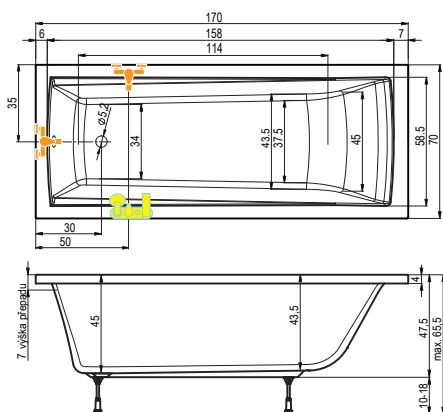

Trend 170x70