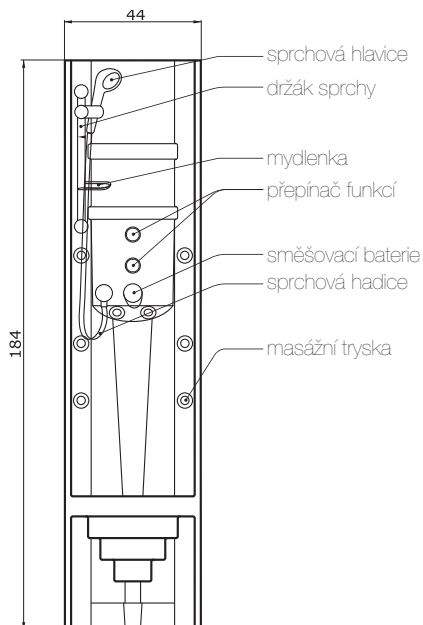

OVAL Therm 7.690,- Kč

provedení ovladačů: chrom
materiál: ABS

PAMO

superline

185 x 45 x 45 cm
rohový sprchový panel s pákovou baterií

barva panelu  bílá

PAMO 6.630,- Kč

provedení ovladačů: chrom
materiál: ABS