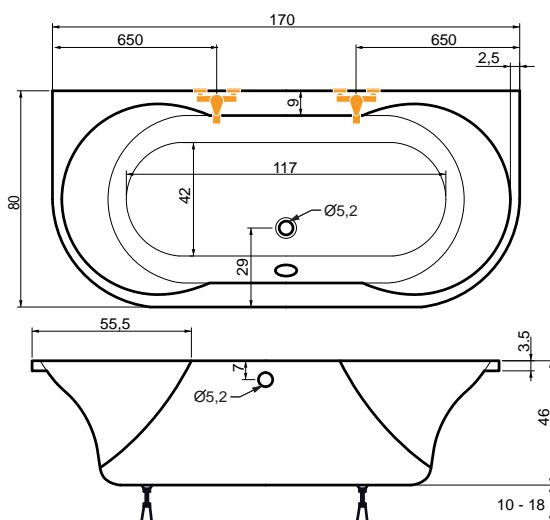

Masážní systém

ECO HYDRO	15.560,-
ECO AIR	17.390,-
ECO HYDRO AIR	22.140,-
BASIC	21.620,-
EASY	29.080,-
WINDY	25.650,-
DUO PNEU	35.790,-
DUO	44.760,-
DUO LIGHT	48.390,-

cena masážního systému zahrnuje: vanu, systém, předodpadový komplet, samonosný rám