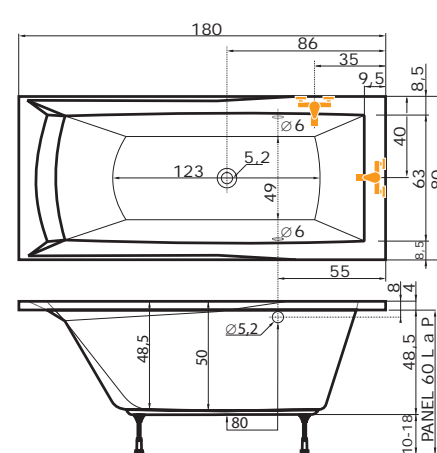

PORTA 160 | 170 | 180 L, P

160 x 76 x 50 cm, 246 l
170 x 76 x 50 cm, 280 l
180 x 80 x 50 cm, 305 l

Ceny	Porta 160	Porta 170	Porta 180
bílá	8.890,-	9.710,-	10.540,-

Doplňky	str.	cena
NVZKR 2/100 S	91	12.420,-
NVZKR 2/115 S	91	12.890,-
PVZKK 2/110	85	12.420,-
NSKDVS 1/100 - 80 L, P	92	od 19.450,-
NSKDVS 1/100 - 80 L, P PU	92	14.760,-
Krycí panel	54	5.750,-
Předpadový komplet (80 cm)	55	1.810,-

Masážní systém	Porta 160	Porta 170	Porta 180
ECO HYDRO STL	19.130,-	19.830,-	20.750,-
ECO AIR STL	23.070,-	23.880,-	24.930,-
ECO HYDRO AIR STL	28.220,-	29.160,-	30.330,-
BASIC STL	31.720,-	32.790,-	33.670,-
EASY STL	42.840,-	44.160,-	45.220,-
WINDY STL	28.090,-	29.060,-	30.320,-
DUO PNEU STL	43.080,-	44.410,-	45.470,-
DUO STL	57.590,-	59.250,-	60.530,-
DUO LIGHT STL	61.730,-	63.490,-	64.830,-
EXCELLENT DUO STL	94.990,-	97.540,-	99.390,-

cena masážního systému zahrnuje: vanu, systém, předpadový komplet, samonosný rám

Upozornění: Vany Porta 170 a 180 nemají předpadový otvor v ose s odpadovým otvorem. Viz. nákres výrobků.

Porta 180