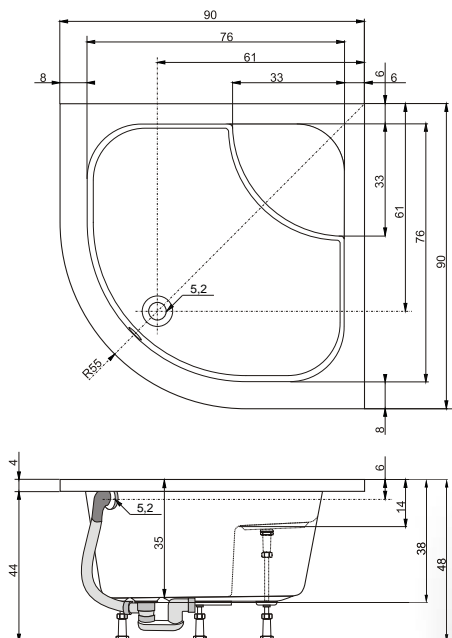

ARGO 90

90 x 90 x 35 cm

bílá 4.870,-

barva 5.830,-

Doplňky	str.	cena
SKKH 2/90 R55 v 165	70	8.660,-
Předodpadový komplet 47 cm	55	1.070,-
Krycí panel	63	2.330,-
Instalační balíček*	63	1.090,-

*Instalační balíček Argo obsahuje podpěrné nohy vaničky a podpěrnou nohu sedátka. Přesný způsob instalace naleznete v montážním návodu k výrobku.

RHEA

120 x 73 x 15 cm

bílá 5.380,-

barva 6.460,-

Doplňky	str.	cena
Plastové nožičky	56	670,-
BSSP 73	73	od 2.370,-
SD 2/120	71	od 6.195,-
PSDKR 1/120	82	13.990,-
NSDKR 1/120	90	18.370,-
SIFON T50	56	250,-

SANO 80

80 x 80 x 7 cm

bílá 4.040,-

barva 4.850,-

Doplňky	str.	cena
Kovové nožičky	56	1.330,-
Plastové nožičky	56	670,-
SKKH 2/80 R55	70	od 6.895,-
PSKKH 2/80 R55 S	81	20.820,-
SIFON T50	56	250,-