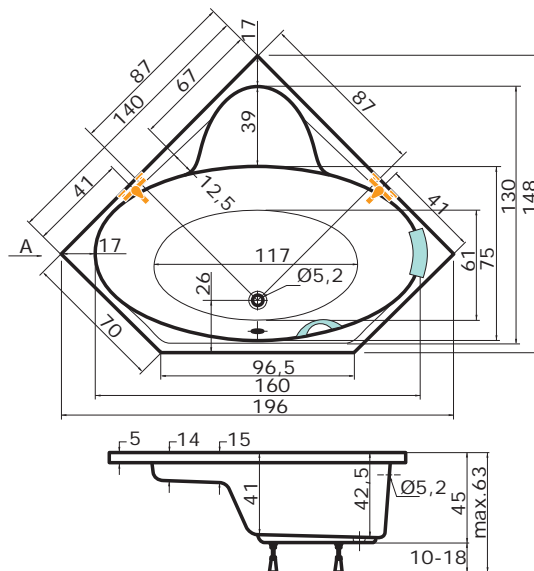

KRÉTA

140 x 140 x 42,5 cm, 190 l

Ceny	
bilá	12.640,-
barva	15.170,-

Doplňky	str.	cena
Podhlavník Standard	55	1.640,-
Madlo Elegance 185	55	710,-
Předpádový komplet (47 cm)	55	1.070,-

Masážní systém	
ECO HYDRO	17.130,-
ECO AIR	17.830,-
ECO HYDRO AIR	24.480,-
BASIC	22.120,-
EASY	31.870,-
WINDY	27.560,-
DUO PNEU	36.640,-
DUO	45.550,-
DUO LIGHT	49.180,-
EXCELLENT DUO	80.490,-

cena masážního systému zahrnuje: vanu, systém, předpádový komplet, samonosný rám