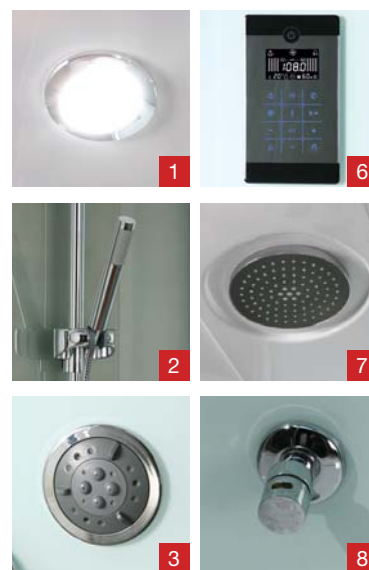

Sprchové parní boxy ATLANTIC

Sprchové parní boxy řady Atlantic jsou na trhu ojediněle především díky elegantnímu řešení sklopného sedáku. Instaluje se do rohu koupelny pomocí jednoduché konzoly. Veškerá zátěž je tak kladena na samotnou konstrukci sedáku bezpečně ukotvenou na stěnu koupelny. Do větších koupelen kde není nutné bojovat s prostorem doporučujeme nainstalovat sprchový parní box Atlantic CLASSIC o rozměrech 100x100 cm. Skleněná zástěna je osazena jedním křídlem na kovových pantech. Naopak v koupelnách kde je málo prostoru je ideálním řešením použít box Atlantic PREMIUM. Ten má menší rozměry (90x90 cm) a zástěna obsahuje dvě křídla.

Vybavení a vlastnosti:

Boxy jsou vybaveny standardní pákovou baterií s otočným pěticestým přepínačem, pomocí kterého se ovládá horní pevná sprcha, ruční sprcha a tři sekce trysek rozmístěné po dvojicích.

Trysky jsou párově rozfázovány. Tím je zaručen efektivní proud vody pro dvě zvolené trysky při tlaku z vodovodního řádu, který je na minimální hranici 2 Barů. Přímo na trysce je možná změna směru proudu vody jednoduchým pootočením těla trysky.

V boxu i mimo něj je možné pomocí dálkového ovladače aktivovat všechny funkce jako je světlo, parní lázeň, rádio.

Zadní sprchový panel je rovný a hladký. Povrch a materiál panelu tak umožňuje rychlou a snadnou údržbu. Díky tomuto provedení se významně omezuje možnost výskytu vodních usazenin.