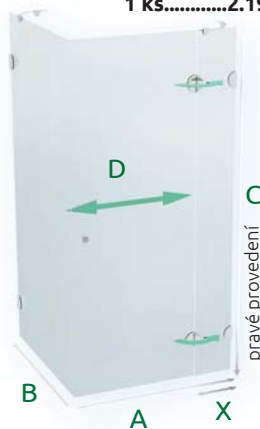

stěna-sklo

1 ks.....2.190 Kč

právé provedení

PVZKR 1/80 L, P

	čiré sklo
PVZKR 1/80 S L,P	7.360 Kč
	A 80 cm, C 135 cm

levé provedení

VANY	str.	CENA
Barbados	51	10.360 Kč
Columba 180, 190	40	od 10.540 Kč
Dorado 160, 175	56	od 11.350 Kč
Fenix	35	od 9.995 Kč
Klasik 180, 180C	46 47	9.710 Kč
Lagos	42	od 10.600 Kč
Mallorca	53	8.540 Kč <small>superline</small>
Medea 150 - 170	57	od 10.990 Kč
Orient	54	10.360 Kč
Spinell Mono	59	15.570 Kč
Tenerife	50	9.960 Kč
Titan 170, 180, 190	33	od 10.430 Kč
Trend 170x80, 180x80	38	od 10.430 Kč
Tuba 160, 170	30	od 9.540 Kč
Varadero	34	od 10.860 Kč