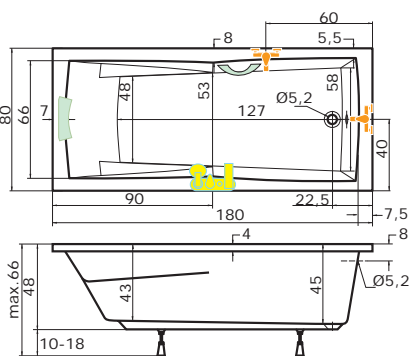

CENA

bílá **8.540 Kč**

VELA

150 x 75 x 46 cm, 160 l

MASÁŽNÍ SYSTÉM

ECO HYDRO	14.450 Kč
ECO AIR	16.190 Kč
ECO HYDRO AIR	21.370 Kč
BASIC	20.360 Kč
EASY	28.310 Kč
WINDY	24.750 Kč
DUO PNEU	35.340 Kč
DUO	44.130 Kč
DUO LIGHT	47.760 Kč

cena masážního systému zahrnuje: vanu, systém, předpadavý komplet, samonosný rám

DOPLŇKY	str.	CENA
Krycí panel	70	5.380 Kč
VZKR 1/70	102	od 3.090 Kč
NVZKR 2/100 S	122	13.070 Kč
PVZKR 2/100 S	116	11.830 Kč
PVZKK 2/110 S	116	13.630 Kč
EVZKR 1/70 S, E	135	od 6.850 Kč
NSKDVS 1/100-80	123	od 19.450 Kč
Podhlavník zkosný	73	1.640 Kč
Madlo Elegance 185	73	710 Kč
Předpadavý komplet (47 cm)	73	1.070 Kč

Ceny jsou uvedeny včetně DPH