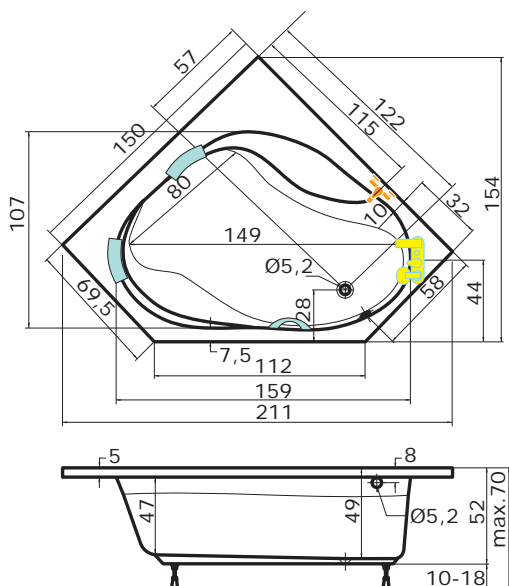

MASÁŽNÍ SYSTÉM	
ECO HYDRO	18.150 Kč
ECO AIR	18.720 Kč
ECO HYDRO AIR	25.390 Kč
BASIC	23.290 Kč
EASY	33.340 Kč
WINDY	28.520 Kč
DUO PNEU	37.510 Kč
DUO	46.560 Kč
DUO LIGHT	50.190 Kč
EXCELLENT DUO	81.550 Kč

cena masážního systému zahrnuje: vanu, systém, předpadový komplet, samonosný rám