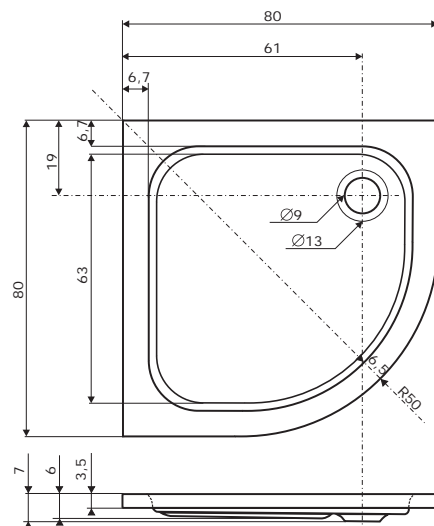

CAPELLA

bílá

superline

80 x 80 x 3,5 cm

4.135 Kč

DOPLŇKY	str.	CENA
SKKH 2/80 R50 S	96	od 7.580 Kč
PSKKH 2/80 R50 S	112	22.900 Kč
SIFON T90	74	390 Kč
Kovové nožičky	74	1.330 Kč
Plastové nožičky	74	670 Kč