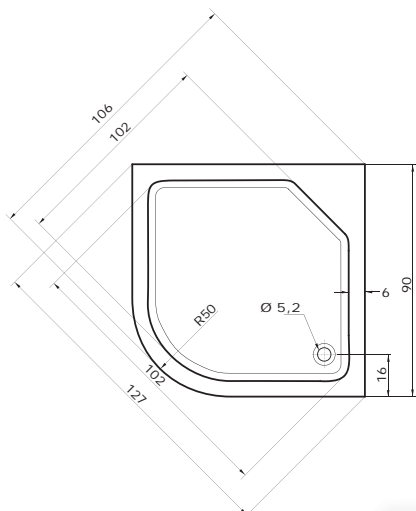

bílá

TAURUS

4.220 Kč

90 x 90 x 14 cm

superline

DOPLŇKY	str.	CENA
Kovové nožičky	74	1.330 Kč
Plastové nožičky	74	670 Kč
SKKH 2/90 R50	96	od 8.100 Kč
PSKKH 2/90 R50 S	112	23.290 Kč
NSKKH 2/90 R50 S	119	od 28.330 Kč
SIFON T50	74	250 Kč

superline

bílá

LIBRA

4.220 Kč

90 x 90 x 15 cm

DOPLŇKY	str.	CENA
Kovové nožičky	74	1.330 Kč
Plastové nožičky	74	670 Kč
SKRH 2/90	96	od 7.100 Kč
BSSP 90	100	od 2.960 Kč
SDK 90	99	od 5.560 Kč
SDKR 1/90	99	od 4.060 Kč
SD 2/90	98	od 6.530 Kč
PSKRH 2/90 S	112	20.670 Kč
PSDKR 1/90 S	114	10.860 Kč
PBS 1/90 S	114	6.720 Kč
PSKDS 1/90 S	115	17.960 Kč
NSKRH 2/90 S	119	od 25.980 Kč
NSDKR 1/90 S	120	od 14.195 Kč
NBS 1/90 S	121	od 8.490 Kč
NSKDS 1/90 S	122	od 22.370 Kč
ESDKR 1/90 S E	133	11.295 Kč
SIFON T50	74	250 Kč