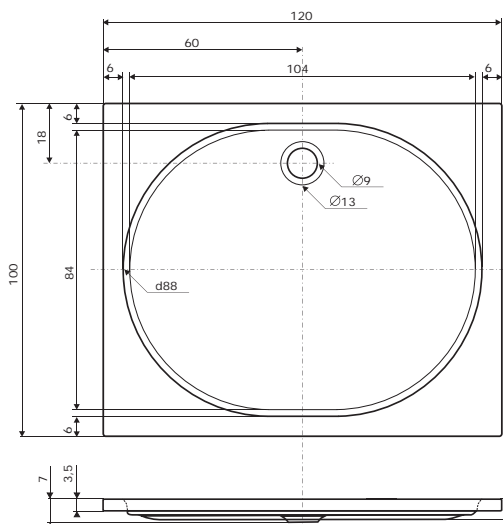

bílá **KADMA**

6.670 Kč 120 x 100 x 3,5 cm

DOPLŇKY	str.	CENA
SD 2/100	98	od 6.850 Kč
KLSD 1/100 S	109	7.190 Kč
SD 1/120	98	od 6.810 Kč
KLSD 1/120 S	109	8.090 Kč
PSDKR 1/100 S	114	11.120 Kč
PSDKR 1/120 S	113	15.390 Kč
PSKDS 1/120-100	115	19.995 Kč
PBS 100	114	7.930 Kč
NSDKR 1/100 S	120	od 14.420 Kč
NSDKR 1/120 S	121	od 18.370 Kč
NSKDS 1/120-100	122	od 24.320 Kč
NBS 100	121	9.470 Kč
ESDKR 2/120 S	134	od 15.620 Kč
NSSR1	127	11.860 Kč
NSSP1	127	10.160 Kč
NSSR2 120x100	129	18.880 Kč
ESDKR 1-1/120	133	od 11.530 Kč
SIFON T90	74	390 Kč
Kovové nožičky	74	1.330 Kč
Plastové nožičky	74	670 Kč