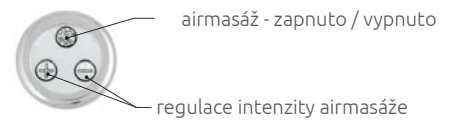

EASY

Osazení

Standardní výbava

Doplňková výbava

WINDY

Osazení

Standardní výbava

Doplňková výbava

DUO PNEU

Standardní výbava

Doplňková výbava