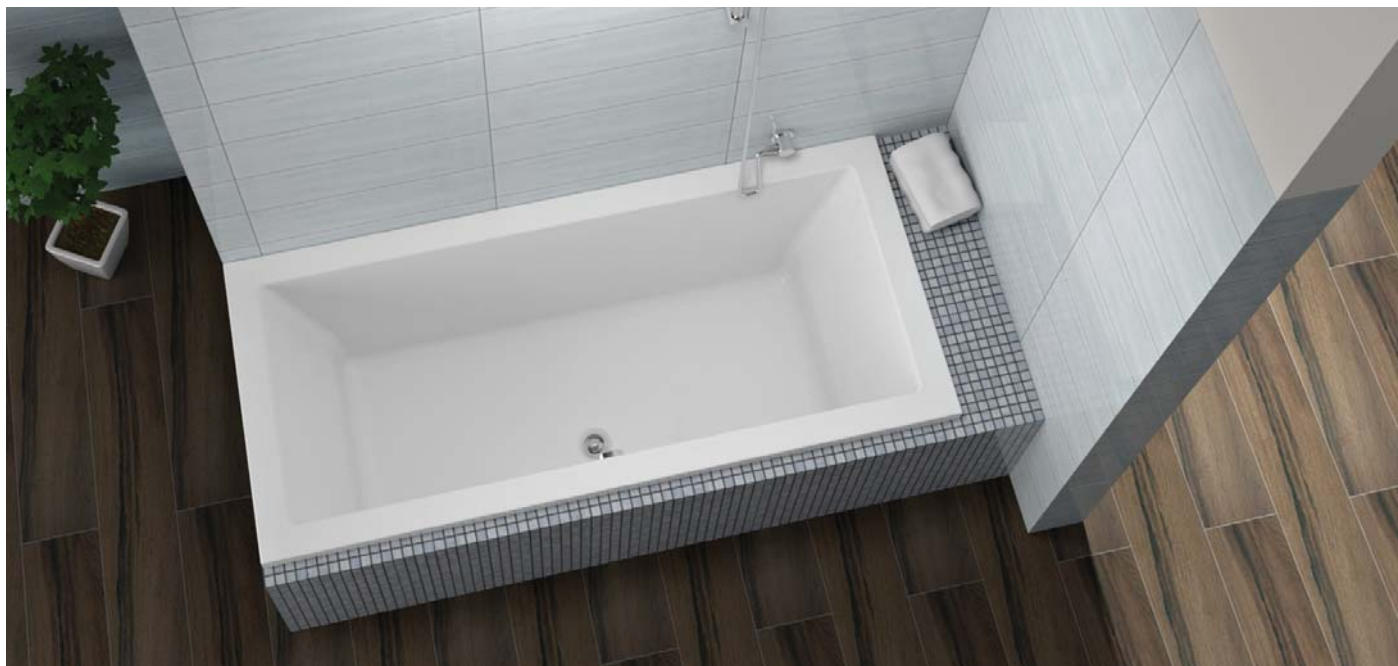

VARADERO

170 x 75 x 49,5 cm, 360 l

180 x 80 x 49,5 cm, 397 l

190 x 90 x 49,5 cm, 450 l

CENY	Varadero 170x75	Varadero 180x80	Varadero 190x90
bílá	9.995 Kč	10.860 Kč	13.020 Kč