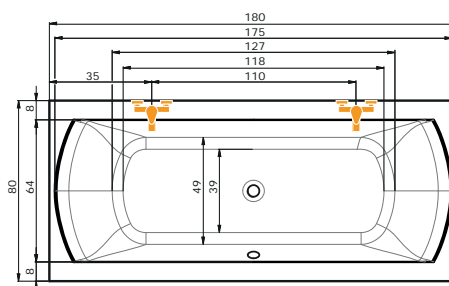

Fenix 180x80