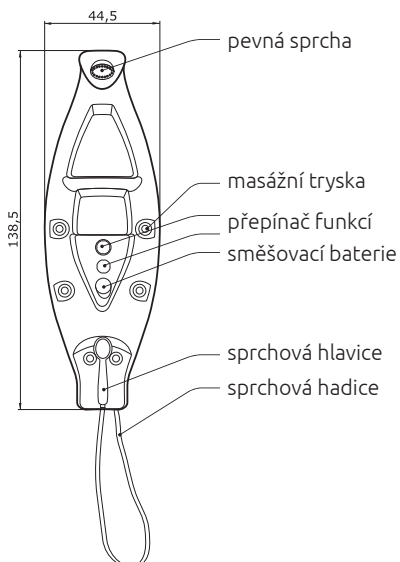

137 x 24 x 11 cm
nástěnný sprchový panel

barva panelu  bílá
AMMAN 11.970 Kč
provedení ovladačů: chrom
materiál: ABS

OVAL

superline

140 x 45 x 12 cm
nástěnný sprchový panel s pákovou baterií

barva panelu  bílá
OVAL 6.750 Kč
provedení ovladačů: chrom
materiál: ABS