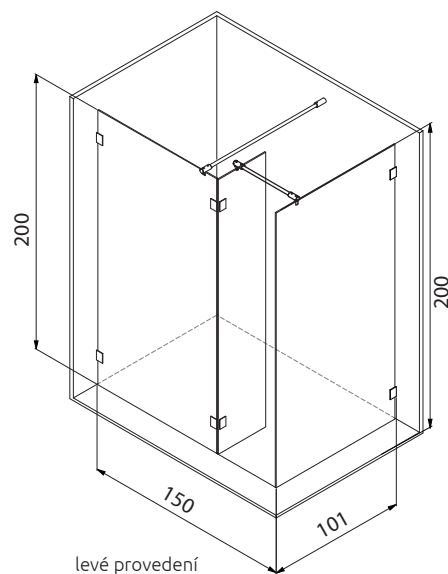

pravé provedení

kombinace NSSL3 / vanička Draco 100

pravé provedení

levé provedení

kombinace NSSR2 / vanička Kadma 120

levé provedení

NSSR2 L, P

100 x 100 x 200 cm
120 x 100 x 200 cm