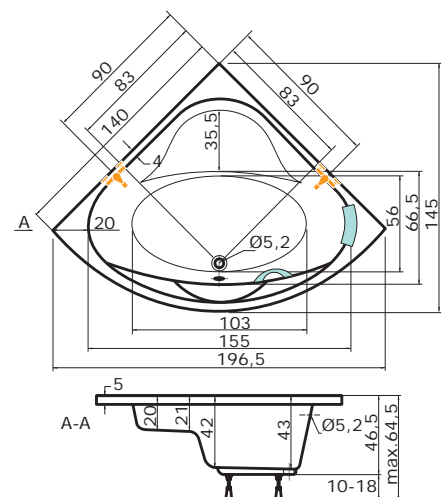

SAMOS

140 x 140 x 43 cm | 190 l

CENA

bílá **9.150 Kč**

DOPLŇKY	str.	CENA
Podhlavník Standard	73	1.640 Kč
Madlo Elegance 185	73	710 Kč
Krycí panel	69	4.380 Kč
VZKO 1/80 P Samos	104	4.280 Kč
VZKO 2/110 P Samos	105	5.710 Kč
VZ Samos 2/140 P	104	9.420 Kč
Předodpadový komplet 47 cm	73	1.070 Kč