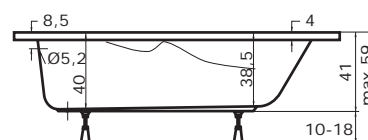

MASÁŽNÍ SYSTÉM

ECO HYDRO	14.710 Kč
ECO AIR	15.040 Kč
ECO HYDRO AIR	21.210 Kč
BASIC	21.310 Kč
EASY	28.910 Kč
WINDY	25.280 Kč
DUO PNEU	35.580 Kč
DUO	44.490 Kč
DUO LIGHT	48.130 Kč

DOPLŇKY	str.	CENA
Čelní krycí panel 170x53 cm	72	3.230 Kč
Boční krycí panel 80x53 cm	72	2.295 Kč
Podhlavník zkosený	73	1.640 Kč
Madlo Elegance 185	73	710 Kč
BSVP 70	107	od 2.300 Kč
VZKR 1/70	102	od 3.090 Kč
VZKR 1/80	102	od 3.540 Kč
VZKR 2/90	103	od 4.420 Kč
VZKR 3/110	103	od 5.990 Kč
PVZKR 1/80 S	115	7.360 Kč
PVZKR 2/100 S	116	11.830 Kč
PVZKK 2/110 S	116	13.630 Kč
EVZKR 1/70 S	135	od 6.850 Kč
EVZKR 1/80 S	135	od 6.970 Kč
VZP 2/170	106	8.290 Kč
NSKDVS 1/100-80	123	od 19.450 Kč
Předpadavý komplet 47cm	73	1.070 Kč