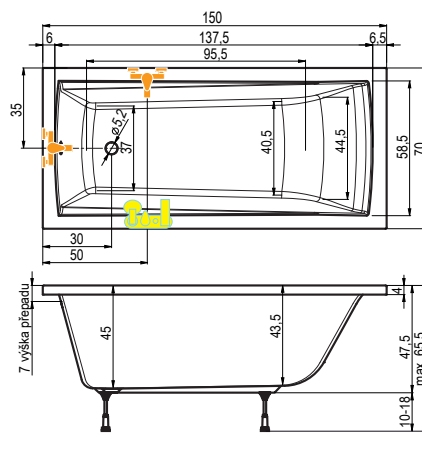

Trend 150x70