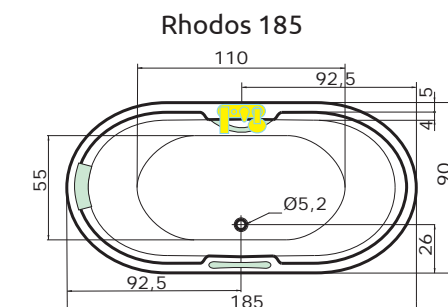

MASÁŽNÍ SYSTÉM	Rhodos 185	Rhodos 195
BASIC	23.390 Kč	25.160 Kč
EASY	32.190 Kč	34.850 Kč
WINDY	31.480 Kč	33.990 Kč
DUO PNEU	37.870 Kč	41.490 Kč
DUO	46.820 Kč	49.380 Kč
DUO LIGHT	50.450 Kč	52.990 Kč
EXCELLENT DUO	81.840 Kč	84.880 Kč

cena masážního systému zahrnuje: vanu, systém, předpadový komplet, samonosný rám

DOPLŇKY	str.	CENA
Podhlavník Standard	73	1.640 Kč
Madlo Elegance 185	73	710 Kč
Předpadový komplet 47cm	73	1.070 Kč

Ceny jsou uvedeny včetně DPH