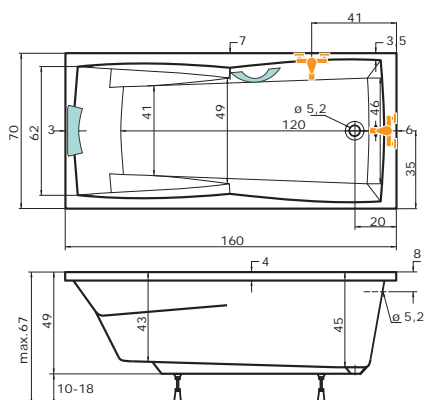

Columba 170x75