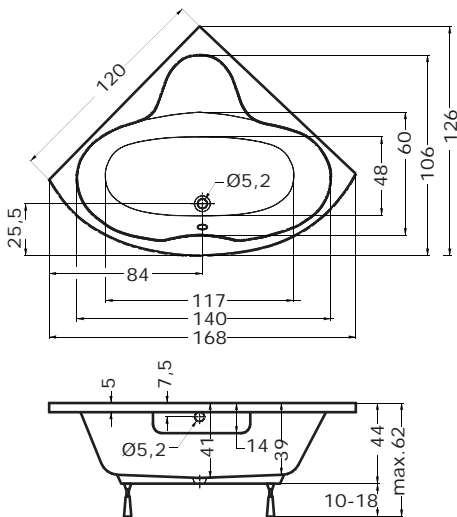

ISLAND

120 x 120 x 41 cm, 140 l

CENA

bílá **9.995 Kč**

DOPLŇKY	str.	CENA
Podhlavník Standard	73	1.640 Kč
Krycí panel	70	5.140 Kč
VZ Island 2/120 P	104	9.620 Kč
VZKO 1/80 P Island	104	4.280 Kč
VZKO 2/110 P Island	105	5.710 Kč
PVZKO 2/110 S	117	14.140 Kč
Předpadový komplet (47 cm)	73	1.070 Kč

MASÁŽNÍ SYSTÉM

ECO HYDRO	16.530 Kč
ECO AIR	17.120 Kč
ECO HYDRO AIR	23.450 Kč
BASIC	20.820 Kč
EASY	30.510 Kč
WINDY	25.790 Kč

cena masážního systému zahrnuje: vanu, systém, předpadový komplet, samonosný rám