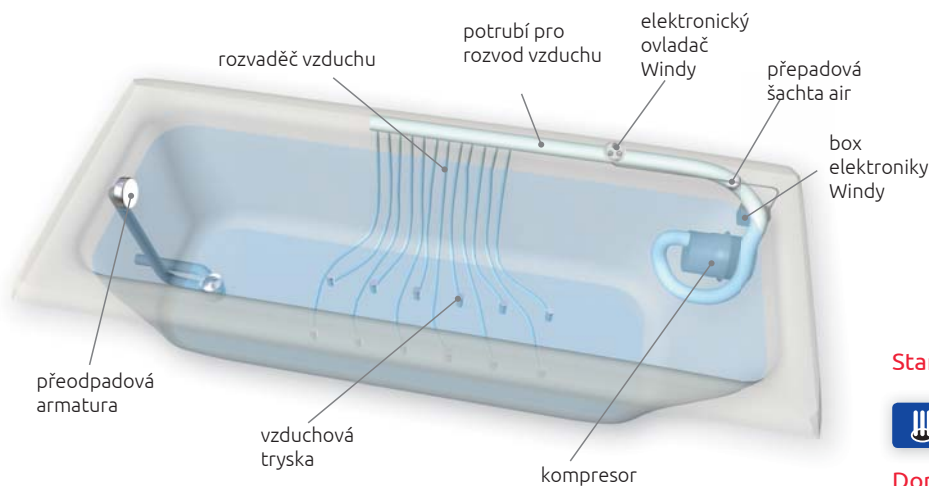

Vodní trysky

intenzivní masáž pomocí trysek na bočních stěnách. Hlubkově masírují svalstvo pomocí proudu vody popř. směsi vody a vzduchu.

Vzduchové trysky

přivádí vzduch z kompresoru pro povrchovou relaxační masáž. Jsou instalovány do dna vany.

masážní systémy řady STANDARD

BASIC

EASY

Osazení

Standardní výbava

Doplňková výbava

WINDY

Osazení