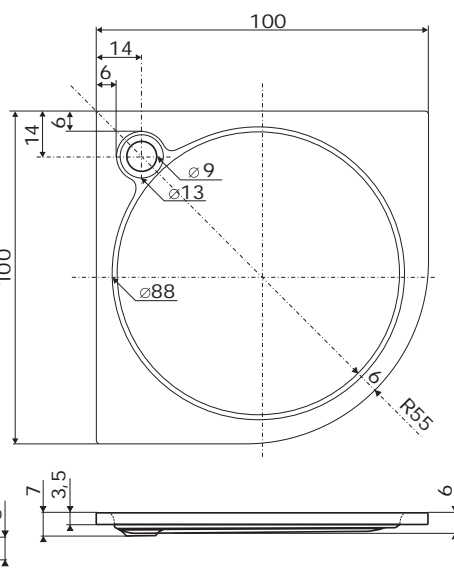

Vesta 100

bílá

BIANCA

4.335 Kč

80 x 80 x 3,5 cm

DOPLŇKY	str.	CENA
SKRH 2/80	96	od 7.610 Kč
KLSKRH 2/80 S	108	8.995 Kč
BSSP 80	100	od 2.660 Kč
SDKR 80	99	od 5.460 Kč
SDKR 1/80	99	od 3.990 Kč
SD 2/80	98	od 6.040 Kč
PSKRH 2/80 S	112	20.380 Kč
ESDKR 1/80 S	133	od 10.890 Kč
SIFON T90	74	390 Kč
Kovové nožičky	74	1.330 Kč
Plastové nožičky	74	670 Kč

Ceny jsou uvedeny včetně DPH