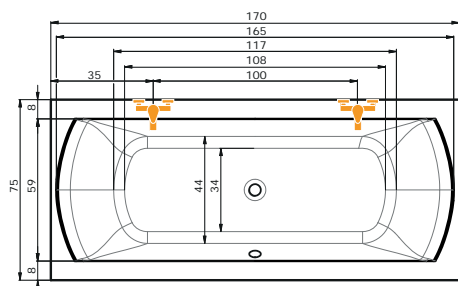

CENY Fenix 170x75 Fenix 180x80

bílá **9.995 Kč** **10.860 Kč**

170 x 75 x 45 cm, 210 l

180 x 80 x 45 cm, 240 l

DOPLŇKY		str.	CENA
VZKR 1/70	superline	102	od 3.090 Kč
VZKR 2/90	superline	103	od 4.420 Kč
VZKR 3/100, 3/110		103	od 5.990 Kč
NVZKR 2/90 S		122	12.420 Kč
NVZKR 2/100 S		122	13.070 Kč
PVZKR 2/100 S		116	11.830 Kč
PVZKR 2/110 S		116	13.630 Kč
EVZKR 1/70 S, E		135	od 6.850 Kč
NSKDVŠ 1/100-80		123	od 19.450 Kč
Podhlavník zkosžený		73	1.640 Kč
Madlo Elegance 185		73	710 Kč
Madlo Elegance 280		73	710 Kč
Předpadový komplet (70 cm)		73	1.630 Kč
Fenix 170x75			
VZP 2/170		106	od 8.290 Kč
Fenix 180x80			
VZKR 1/80		102	od 3.540 Kč
VZP 2/180		106	od 8.640 Kč
PVZKR 1/80 S		115	7.360 Kč
EVZKR 1/80 S, E		135	od 6.970 Kč

MASÁŽNÍ SYSTÉM	Fenix 170x75	Fenix 180x80
ECO HYDRO	15.250 Kč	15.880 Kč
ECO AIR	16.890 Kč	17.880 Kč
ECO HYDRO AIR	21.890 Kč	22.380 Kč
BASIC	21.440 Kč	21.880 Kč
EASY	28.930 Kč	29.360 Kč
WINDY	25.410 Kč	25.890 Kč
DUO PNEU	35.620 Kč	36.230 Kč
DUO	44.560 Kč	45.070 Kč
DUO LIGHT	48.190 Kč	48.690 Kč

cena masážního systému zahrnuje: vanu, systém, předpadový komplet, samonosný rám