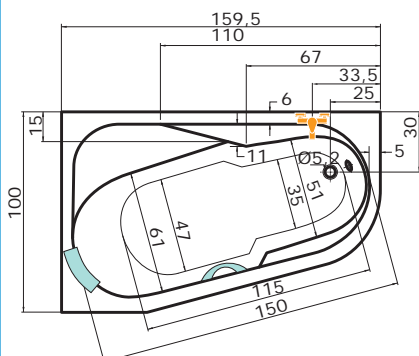

BODAM

160 x 100 x 44 cm | 155 l

superline

CENA

bílá **9.050 Kč**

MASÁŽNÍ SYSTÉM

ECO HYDRO	16.530 Kč
ECO AIR	17.410 Kč
ECO HYDRO AIR	23.590 Kč
BASIC	22.160 Kč
EASY	31.990 Kč
WINDY	27.260 Kč
DUO PNEU	36.220 Kč
DUO	45.540 Kč
DUO LIGHT	49.170 Kč
EXCELLENT DUO	76.960 Kč

cena masážního systému zahrnuje: vanu, systém, přeodpadový komplet, samonosný rám

DOPLŇKY	str.	CENA
Podhlavník Standard	73	1.640 Kč
Madlo Elegance 185	73	710 Kč
Krycí panel	70	5.140 Kč
VZKR 2/90	103	od 4.420 Kč
VZKR 3/110	103	od 5.990 Kč
Přeodpadový komplet 47cm	73	1.070 Kč