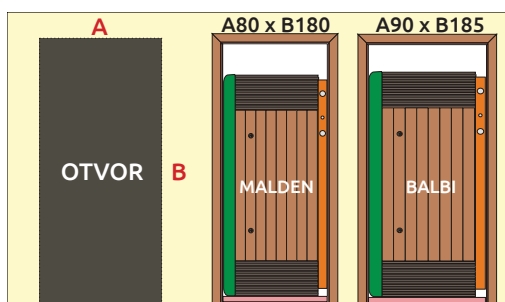

Průchod zárubněmi (otvorem ve stěně)

Uvedená hodnota určuje minimální rozteč otvoru pro prosunutí jednotlivých Spa.

STĚHOVACÍ DESKA Z EXTRUOVANÉHO POLYSTYRENU 5 cm

Prostor před zárubněmi (otvor ve stěně)

Aby bylo možné bezpečně prosunout Spa otvorem, musí být před ním i za ním optimální prostor pro manipulaci.