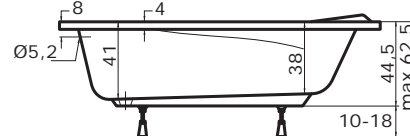

MASÁŽNÍ SYSTÉM

ECO HYDRO	14.940 Kč
ECO AIR	15.280 Kč
ECO HYDRO AIR	21.880 Kč
BASIC	21.620 Kč
EASY	29.080 Kč
WINDY	25.650 Kč
DUO PNEU	35.790 Kč
DUO	44.760 Kč
DUO LIGHT	48.390 Kč

cena masážního systému zahrnuje: vanu, systém, předpadavý komplet, samonosný rám