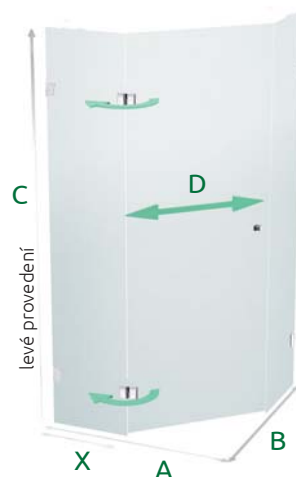

NSKPÚ

	instalační rozměry	master carre	čiré sklo
NSKPÚ 1/90 L,P	897 - 903 mm	22.970 Kč	22.050 Kč
X 39 cm, A 88.5 cm, B 88.5 cm, C 187 cm, D šířka vstupu 68 cm			

VANIČKY	str.	CENA
90 x 90 Pegas	83	4.590 Kč
90 x 90 Zeus	90	4.590 Kč

VZPĚRY (STR.118):

Vzpěra úhlová 300mm

1 ks..... 1.755 Kč

2 ks..... 3.510 Kč

Vzpěra Premium NEW

1 ks..... 1.800 Kč

2 ks..... 3.600 Kč

NSDKR

	instalační rozměry	master carre	čiré sklo
NSDKR 1/90 L, P	897 - 903 mm	15.280 Kč	14.195 Kč
X 19 cm, A 90 cm C 187 cm, D šířka vstupu 68 cm			
NSDKR 1/100 L, P	997 - 1003 mm	15.590 Kč	14.420 Kč
X 29 cm, A 100 cm C 187 cm, D šířka vstupu 68 cm			

VZPĚRY (STR.118):

Vzpěra úhlová 300mm

1 ks..... 1.755 Kč

2 ks..... 3.510 Kč

Vzpěra Premium NEW

1 ks..... 1.800 Kč

2 ks..... 3.600 Kč

Vzpěrná tyč 1000 mm

stěna-sklo

1 ks..... 2.190 Kč

VANIČKY	str.	CENA	
90 x 90 Kea	93	4.220 Kč	superline
90 x 90 Eris	87	4.590 Kč	
90 x 90 Libra	93	4.220 Kč	superline
90 x 90 Dorne-K	80	8.350 Kč	
90 x 90 Draco	76	6.190 Kč	
90 x 90 Venus 90	89	4.590 Kč	
90 x 75 Hercules	84	5.060 Kč	
90 x 75 Odeon	87	4.590 Kč	
90 x 90 Hercules	84	5.680 Kč	
100 x 75 Pallas	90	5.190 Kč	
100 x 80 Draco	76	6.995 Kč	
100 x 90 Draco	76	7.360 Kč	
100 x 80 Hercules	84	5.680 Kč	
100 x 100 Venus 100	89	5.640 Kč	
100 x 100 Hercules	84	6.690 Kč	
100 x 100 Draco	76	7.370 Kč	
120 x 90 Draco	76	8.440 Kč	
120 x 90 Hercules	84	7.190 Kč	
120 x 100 Kadma	91	6.670 Kč	
140 x 90 Hercules	84	8.420 Kč