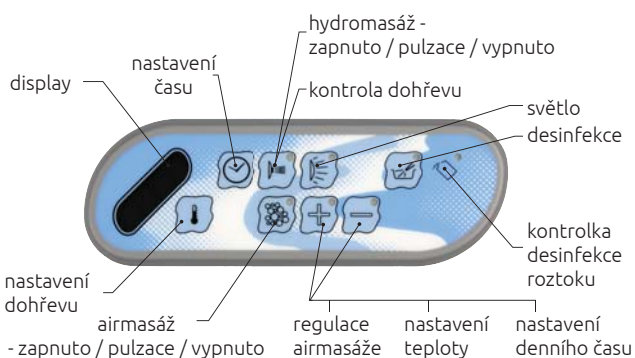

Vodní trysky

intenzivní masáž pomocí trysek na bočních stěnách. Hlubkově masírují svalstvo pomocí proudu vody popř. směsi vody a vzduchu.

Vzduchové trysky

přivádí vzduch z kompresoru pro povrchovou relaxační masáž. Jsou instalovány do dna vany.

Doplňková výbava

EXCELLENT DUO

Osazení

Standardní výbava

Doplňková výbava

HYDROMASÁŽE - DOPLŇKOVÉ SYSTÉMY

Světlo

Do pneumaticky a elektronicky ovládaných systémů lze nabídnout diodové světlo.