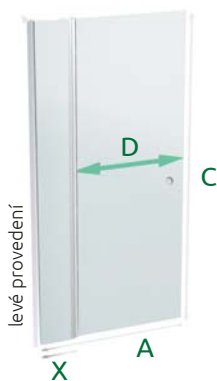

levé provedení

VANIČKY	str.	CENA
90 x 90 Kea ^{superline}	93	4.220 Kč
90 x 90 Eris	87	4.590 Kč
90 x 90 Libra ^{superline}	93	4.220 Kč
90 x 90 Dorne-K	80	8.350 Kč
90 x 90 Draco	76	6.190 Kč
90 x 90 Venus 90	88	4.590 Kč
90 x 90 Hercules	84	5.680 Kč
100 x 75 Pallas	90	5.190 Kč
100 x 80 Hercules	84	5.680 Kč
100 x 80 Draco	76	6.995 Kč
100 x 90 Draco	76	7.360 Kč
100 x 100 Venus 100	88	5.640 Kč
100 x 100 Hercules	84	6.690 Kč
100 x 100 Draco	76	7.370 Kč
120 x 73 Rhea	83	5.380 Kč
120 x 75 Diova	90	5.380 Kč
120 x 80 Hercules	84	6.780 Kč
120 x 80 Draco	76	7.890 Kč
120 x 90 Draco	76	8.440 Kč
120 x 90 Hercules	84	7.190 Kč
120 x 100 Kadma	91	6.670 Kč
140 x 90 Hercules	84	8.420 Kč