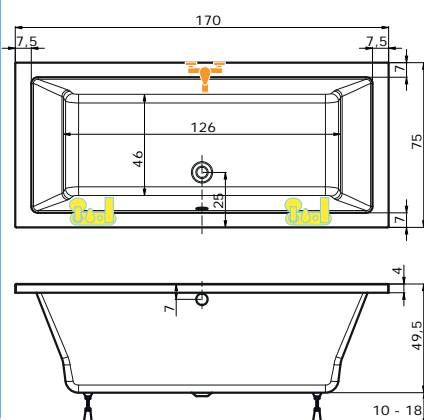

Varadero 170x75