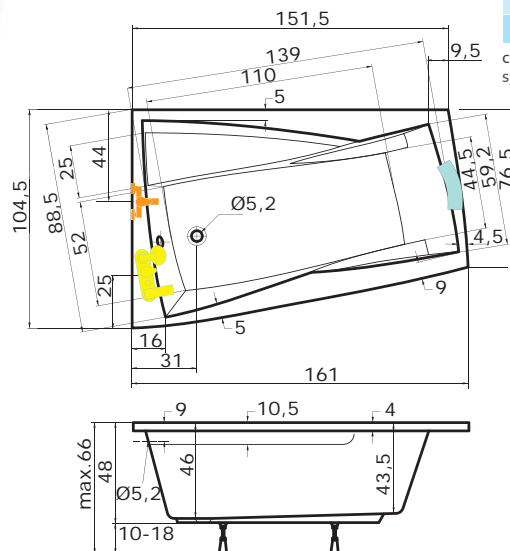

MASÁŽNÍ SYSTÉM	
ECO HYDRO	17.430 Kč
ECO AIR	19.730 Kč
ECO HYDRO AIR	24.790 Kč
BASIC	22.240 Kč
EASY	30.990 Kč
WINDY	27.790 Kč
DUO PNEU	36.290 Kč
DUO	45.640 Kč
DUO LIGHT	49.270 Kč

cena masážního systému zahrnuje: vanu, systém, předopadový komplet, samonosný rám