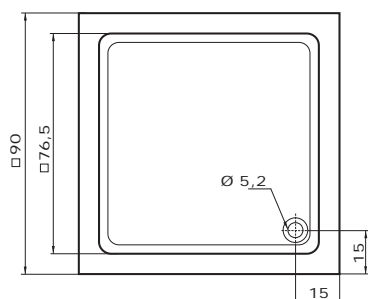

superline

bílá

LIBRA

4.220 Kč

90 x 90 x 15 cm

DOPLŇKY	str.	CENA
Kovové nožičky	74	1.330 Kč
Plastové nožičky	74	670 Kč
SKRH 2/90	96	od 7.100 Kč
BSSP 90	100	od 2.960 Kč
SDK 90	99	od 5.560 Kč
SDKR 1/90	99	od 4.060 Kč
SD 2/90	98	od 6.530 Kč
PSKRH 2/90 S	112	20.670 Kč
PSDKR 1/90 S	114	10.860 Kč
PBS 1/90 S	114	6.720 Kč
PSKDS 1/90 S	115	17.960 Kč
NSKRH 2/90 S	119	od 25.980 Kč
NSDKR 1/90 S	120	od 14.195 Kč
NBS 1/90 S	121	od 8.490 Kč
NSKDS 1/90 S	122	od 22.370 Kč
ESDKR 1/90 S E	133	11.295 Kč
SIFON T50	74	250 Kč