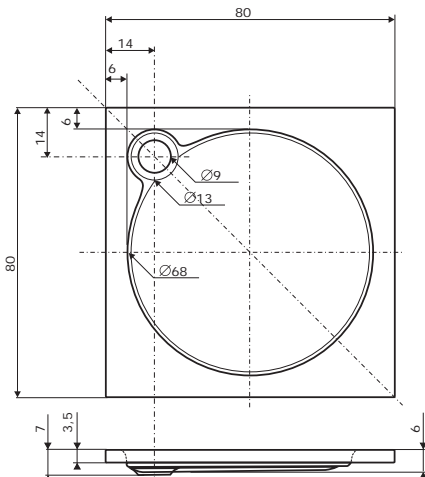

SPRCHOVÉ ZÁSTĚNY	str.	CENA
VENUS 80x80		
ESDKR 1/80 S	133	od 10.890 Kč
SKRH 2/80	96	od 7.610 Kč
KLSKRH 2/80 S	108	8.995 Kč
BSSP 80	100	od 2.660 Kč
SDK 80	99	od 5.460 Kč
SDKR 1/80	99	od 3.990 Kč
SD 2/80	98	od 6.040 Kč
PSKRH 2/80 S	112	20.380 Kč
VENUS 90x90		
ESDKR 1/90 S	133	od 11.295 Kč
ESDKR 1-1/90	133	od 10.610 Kč
ESKRH 2/90	131	od 19.130 Kč
ESKDS 1-1/90	132	od 16.750 Kč
EBS 90	132	od 6.820 Kč
SKRH 2/90	96	od 7.100 Kč
KLSKRH 2/90 S	108	9.375 Kč
BSSP 90	100	od 2.960 Kč
SDK 90	99	od 5.560 Kč
SDKR 1/90	99	od 4.060 Kč
SD 2/90	98	od 6.530 Kč
PBS 90	114	6.720 Kč
PSKDS 1/90 S	115	17.960 Kč
PSKRH 2/90 S	112	20.670 Kč
PSDKR 1/90 S	114	10.860 Kč
NSKRH 2/90 S	119	od 25.980 Kč
NSDKR 1/90 S	120	od 14.195 Kč
NSKDS 1/90 S	122	od 22.370 Kč
NBS 90 S	121	od 8.490 Kč
VENUS 100x100		
ESKRH 2/100	131	od 19.680 Kč
ESKDS 1-1/100	132	od 17.250 Kč
EBS 100	132	od 6.960 Kč
ESDKR 1-1/100	133	od 10.990 Kč
ESDKR 2/100 S	134	od 15.510 Kč
SD 2/100	98	od 6.850 Kč
KLSD 1/100 S	109	7.190 Kč
PSKRH 2/100 S	112	20.830 Kč
NBS 100	121	od 9.470 Kč
NSKRH 2/100 S	119	od 27.090 Kč
PBS 100	114	7.930 Kč
PSDKR 1/100	114	11.120 Kč
PSKDS 1/100	115	19.060 Kč
NSKDS 1/100	122	od 23.110 Kč
NSSL3	128	22.390 Kč
NSSU3	126	21.890 Kč
NSSR2	129	18.390 Kč
NSDKR 1/100	120	od 14.420 Kč
DOPLŇKY		
SIFON T90	74	390 Kč
Kovové nožičky	74	1.330 Kč
Plastové nožičky	74	670 Kč