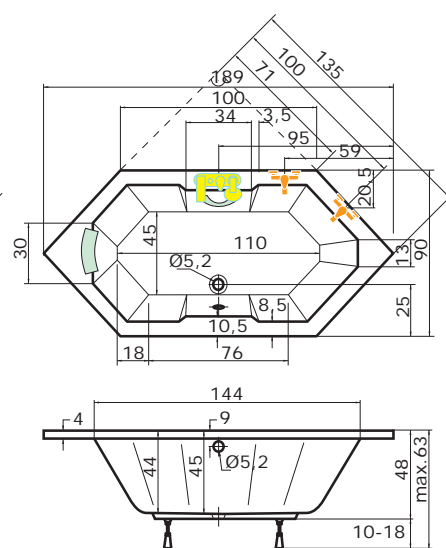

MALTA

180 x 80 x 42 cm, 160 l
190 x 90 x 45 cm, 170 l

CENA	Malta 180x80	Malta 190x90
bílá	11.050 Kč	11.750 Kč

DOPLŇKY	str.	CENA
Podhlavník Standard	73	1.640 Kč
Madlo Elegance 185	73	710 Kč
Předopadový komplet (47 cm)	73	1.070 Kč

MASÁŽNÍ SYSTÉM	Malta 180x80	Malta 190x90
ECO HYDRO	15.270 Kč	15.790 Kč
ECO AIR	15.730 Kč	16.220 Kč
ECO HYDRO AIR	22.260 Kč	22.860 Kč
BASIC	21.880 Kč	22.170 Kč
EASY	29.360 Kč	29.830 Kč
WINDY	25.890 Kč	26.590 Kč

cena masážního systému zahrnuje: vanu, systém, předopadový komplet, samonosný rám

PALMA

190 x 90 x 45 cm, 190 l

CENA	
bílá	11.750 Kč

MASÁŽNÍ SYSTÉM	
ECO HYDRO	15.790 Kč
ECO AIR	16.220 Kč
ECO HYDRO AIR	22.860 Kč
BASIC	22.170 Kč
EASY	29.830 Kč
WINDY	26.590 Kč
DUO PNEU	36.580 Kč
DUO	45.430 Kč
DUO LIGHT	49.060 Kč
EXCELLENT DUO	79.580 Kč

cena masážního systému zahrnuje: vanu, systém, předopadový komplet, samonosný rám

DOPLŇKY	str.	CENA
PVZKK 2/110 S	116	13.630 Kč
Předopadový komplet (47 cm)	73	1.070 Kč

Ceny jsou uvedeny včetně DPH