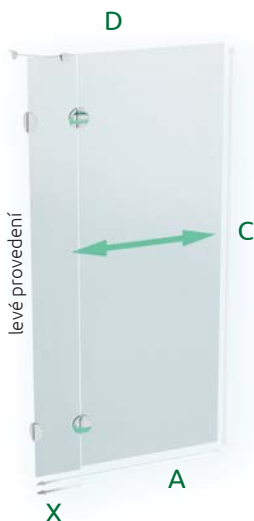

PSDKR

	instalační rozměry	čiré sklo
PSDKR 1/90 S L,P	897 - 903 mm	10.860 Kč
	X 19 cm, A 90 cm C 187 cm, D šířka vstupu 68 cm	
PSDKR 1/100 S L,P	997 - 1003 mm	11.120 Kč
	X 29 cm, A 100 cm C 187 cm, D šířka vstupu 68 cm	

VANIČKY	str.	CENA
90 x 90 Kea	93	4.220 Kč superline
90 x 90 Eris	87	4.590 Kč
90 x 90 Libra	93	4.220 Kč superline
90 x 90 Dorne-K	80	8.350 Kč
90 x 90 Draco 90	76	6.190 Kč
90 x 90 Venus 90	89	4.590 Kč
90 x 75 Hercules	84	5.060 Kč
90 x 75 Odeon	87	4.590 Kč
90 x 90 Hercules	84	5.680 Kč
100 x 75 Pallas	90	5.190 Kč
100 x 80 Draco	76	6.995 Kč
100 x 90 Draco	76	7.360 Kč
100 x 80 Hercules	84	5.680 Kč
100 x 100 Venus 100	89	5.640 Kč
100 x 100 Hercules	84	6.690 Kč
100 x 100 Draco	76	7.370 Kč
120 x 90 Draco	76	8.440 Kč
120 x 90 Hercules	84	7.190 Kč
120 x 100 Kadma	91	6.670 Kč
140 x 90 Hercules	84	8.420 Kč