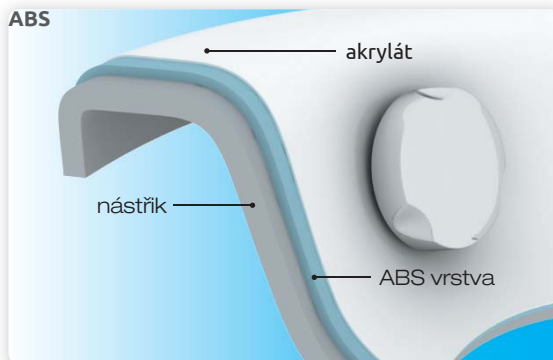

AKRYLÁT

Naše vany se silnou vrstvou akrylátu bez kompromisů jsou mnohem odolnější.

Poškozený akrylát

ABS

U levných neznačkových van používaný ABS materiál obsahuje akrylát jen jako tenkou vrstvu.

Akrylát po opravě

masážní systémy pro vany **STYLE LINE**

(Porta | Nera | Galia)

Trysky masážních systémů Style Line

Tyto nejtenčí dostupné trysky na trhu vynikají o 40 % vyšším masážním účinkem než běžné trysky. Mají ergonomicky řešené zapuštění. Polohovatelné otočné kuličky lépe řeší i situaci, kdy dochází k zalehnutí zádočných tryssek. Protože výška trysek je pouhý 1 mm, jsou tyto trysky účinnější a příjemnější při použití hydromasážní koupele než běžné trysky, jejichž výška je 5 mm.

Vodní trysky

intenzivní masáž pomocí trysek na bočních stěnách. Hlubkově masírují svalstvo pomocí proudu vody popř. směsi vody a vzduchu.

Vzduchové trysky

přivádí vzduch z kompresoru pro povrchovou relaxační masáž. Jsou instalovány do dna vany.

Mikro trysky

vodní masážní tryska. Využívá tlaku vody pro hlubkovou tlakovou masáž zádočných partií. Hydromasážní systém je nejčastěji vybaven 6 mikro tryskami v zádočných částech vany.

Nano trysky

tyto nejtenčí dostupné trysky na trhu vynikají o 40 % vyšším masážním účinkem než běžné trysky. Mohou být instalovány v jakýchkoliv částech vany.