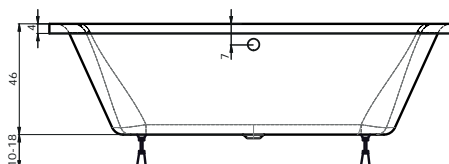

CENY Fenix 170x75 Fenix 180x80

bílá **9.995 Kč** **10.860 Kč**

170 x 75 x 45 cm, 210 l

180 x 80 x 45 cm, 240 l

DOPLŇKY		str.	CENA
VZKR 1/70	superline	102	od 3.090 Kč
VZKR 2/90	superline	103	od 4.420 Kč
VZKR 3/100, 3/110		103	od 5.990 Kč
NVZKR 2/90 S		122	12.420 Kč
NVZKR 2/100 S		122	13.070 Kč
PVZKR 2/100 S		116	11.830 Kč
PVZKR 2/110 S		116	13.630 Kč
EVZKR 1/70 S, E		135	od 6.850 Kč
NSKDVŠ 1/100-80		123	od 19.450 Kč
Podhlavník zkosžený		73	1.640 Kč
Madlo Elegance 185		73	710 Kč
Madlo Elegance 280		73	710 Kč
Předpadový komplet (70 cm)		73	1.630 Kč
Fenix 170x75			
VZP 2/170		106	od 8.290 Kč
Fenix 180x80			
VZKR 1/80		102	od 3.540 Kč
VZP 2/180		106	od 8.640 Kč
PVZKR 1/80 S		115	7.360 Kč
EVZKR 1/80 S, E		135	od 6.970 Kč

MASÁŽNÍ SYSTÉM	Fenix 170x75	Fenix 180x80
ECO HYDRO	15.250 Kč	15.880 Kč
ECO AIR	16.890 Kč	17.880 Kč
ECO HYDRO AIR	21.890 Kč	22.380 Kč
BASIC	21.440 Kč	21.880 Kč
EASY	28.930 Kč	29.360 Kč
WINDY	25.410 Kč	25.890 Kč
DUO PNEU	35.620 Kč	36.230 Kč
DUO	44.560 Kč	45.070 Kč
DUO LIGHT	48.190 Kč	48.690 Kč

cena masážního systému zahrnuje: vanu, systém, předpadový komplet, samonosný rám

Fenix 180x80