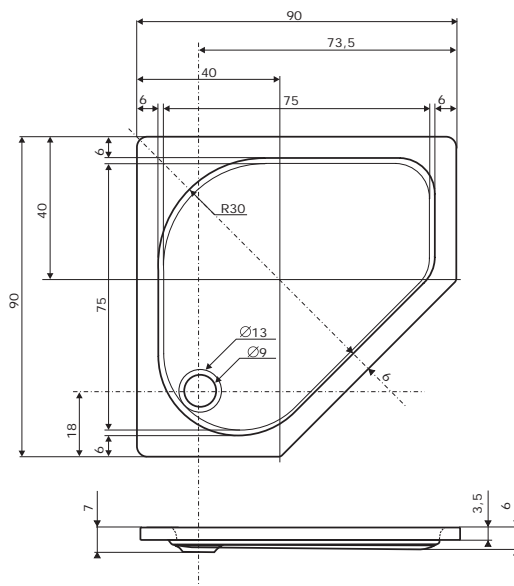

ZEUS

bílá

90 x 90 x 3,5 cm

4.590 Kč

DOPLŇKY	str.	CENA
SKPÚ 4/90	100	od 7.910 Kč
PSKPÚ 1/90	113	17.020 Kč
NSKPÚ 1/90	120	od 22.050 Kč
SIFON T90	74	390 Kč
Kovové nožičky	74	1.330 Kč
Plastové nožičky	74	670 Kč