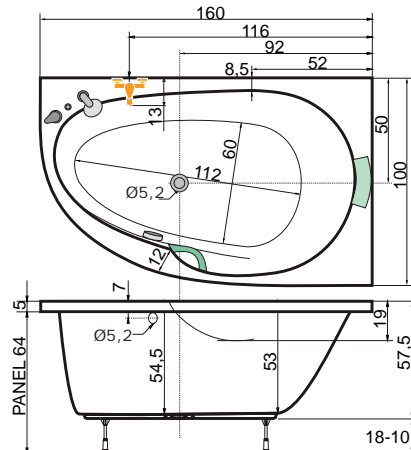

cena masážního systému zahrnuje: vanu, systém, předpadavý komplet, samonosný rám

levé provedení

SPINELL

160 x 125 x 55,5 cm, 360 l
180 x 130 x 54 cm, 436 l

CENA	Spinell 160	Spinell 180
bílá	18.160 Kč	20.310 Kč