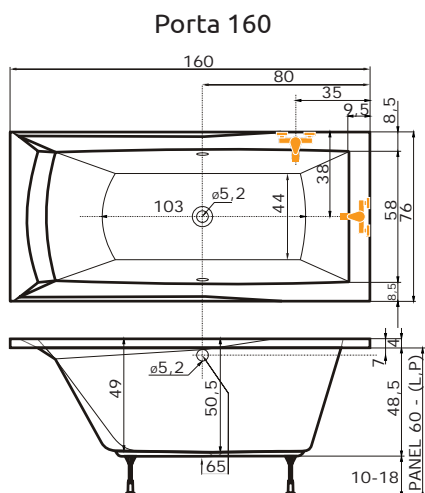

Ceny jsou uvedeny včetně DPH