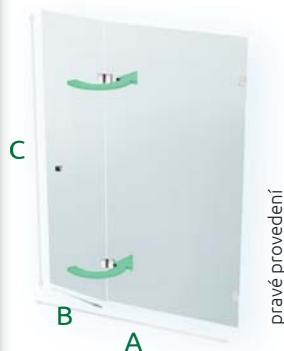

VZPĚRY (STR.118):

Vzpěra úhlová 300mm

1 ks..... 1.755 Kč

2 ks..... 3.510 Kč

Vzpěra Premium NEW

1 ks..... 1.800 Kč

2 ks..... 3.600 Kč

Vzpěrná tyč 1000 mm

stěna-sklo

1 ks..... 2.190 Kč

VANY	str.	CENA	
Alea	45	7.560 Kč	
Alea-s	45	7.560 Kč	
Barbados	51	10.360 Kč	
Canaria	53	7.990 Kč	superline
Columba	40	od 8.980 Kč	
Elba	48	7.990 Kč	superline
Galia	71	18.160 Kč	
Fenix	35	od 9.995 Kč	
Ibiza	52	7.880 Kč	superline
Klasik 120	46	6.730 Kč	
Klasik 150 - 170	47	od 6.850 Kč	superline
Klasik 180, 180C	46|47	9.710 Kč	
Lagos	42	od 10.600 Kč	
Mallorca	53	8.540 Kč	superline
Medea 150 - 170	57	od 10.990 Kč	
Nera 160, 170	71	od 12.070 Kč	
Orient	54	10.360 Kč	
Palma	55	11.750 Kč	
Porta 160 - 180	25	od 9.330 Kč	
Tenerife	50	9.960 Kč	
Titan	33	od 10.430 Kč	
Trend	38	od 8.120 Kč	
Varadero	34	od 9.995 Kč	
Vela	41	8.540 Kč	

pro NVZKR 2/115 L, P	
Tuba	30 od 9.080 Kč