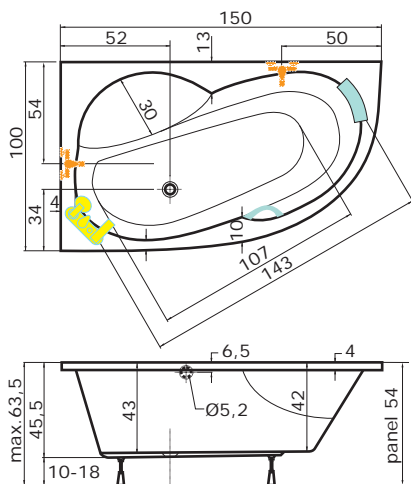

MEDEA

150 x 100 x 42 cm, 150 l
160 x 100 x 42 cm, 175 l
170 x 100 x 42 cm, 204 l

CENA Medea 150 Medea 160 Medea 170

bílá **10.990 Kč** **11.720 Kč** **12.450 Kč**

MASÁŽNÍ SYSTÉM	Medea 150	Medea 160	Medea 170
ECO HYDRO	15.570 Kč	16.530 Kč	17.060 Kč
ECO AIR	16.660 Kč	17.410 Kč	18.030 Kč
ECO HYDRO AIR	22.480 Kč	23.590 Kč	24.190 Kč
BASIC	21.370 Kč	22.160 Kč	22.930 Kč
EASY	31.090 Kč	31.990 Kč	32.690 Kč
WINDY	26.470 Kč	27.260 Kč	28.160 Kč
DUO PNEU	35.750 Kč	36.220 Kč	37.060 Kč
DUO	44.510 Kč	45.540 Kč	46.670 Kč
DUO LIGHT	48.140 Kč	49.170 Kč	50.290 Kč

cena masážního systému zahrnuje: vanu, systém, předpadový komplet, samonosný rám

DOPLŇKY	str.	CENA
Krycí panel	70	5.140 Kč
Podhlavník Standard	73	1.640 Kč
Madlo Medea	73	610 Kč
VZKR 1/70	102	od 3.090 Kč
VZKR 1/80	102	od 3.540 Kč
PVZKR 1/80 S	115	7.360 Kč
PVZKR 2/100 S	116	11.830 Kč
PVZKK 2/110 S	116	13.630 Kč
EVZKR 1/70 S, E	135	od 6.850 Kč
EVZKR 1/80 S, E	135	od 6.970 Kč
Předpadový komplet (70cm)	73	1.630 Kč

Medea 170