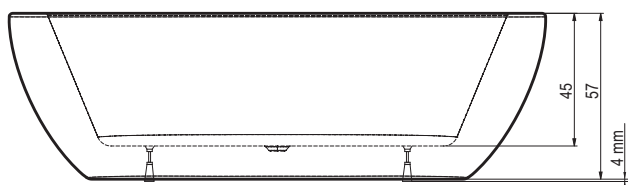

CENA

bílá 39.660 Kč

MENUET

186 x 88 x 57 cm | 240 l

Volně stojící akrylátová vana s neviditelným spojem

NOVINKA

V ceně vany jsou nožičky i předodpadový komplet, které jsou již instalovány na vaně. Vana je z výroby ustavena, nožičky jsou vyšroubovány cca. 4 mm pod panel vany. Tuto vůli v minimální toleranci je nutné dodržet i při montáži vany. Masážní systémy nelze osadit.

Upozornění

- veškeré rozvody vody, odpad musí být nainstalovány v podlaze.
- vanu nelze osadit vanovou zástěnou.

spodní hrana panelu