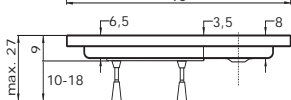

superline

bílá

KEA

4.220 Kč

90 x 90 x 8 cm

DOPLŇKY	str.	CENA
Kovové nožičky	74	1.330 Kč
Plastové nožičky	74	670 Kč
Krycí panel	93	1.440 Kč
SKRH 2/90	96	od 7.100 Kč
BSSP 90	100	od 2.960 Kč
SDK 90	99	od 5.560 Kč
SDKR 1/90	99	od 4.060 Kč
SD 2/90	98	od 6.530 Kč
PSKRH 2/90 S	112	20.670 Kč
PSDKR 1/90 S	114	10.860 Kč
PBS 1/90 S	114	6.720 Kč
PSKDS 1/90 S	115	17.960 Kč
NSKRH 2/90 S	119	od 25.980 Kč
NSDKR 1/90 S	120	od 14.195 Kč
NBS 1/90 S	121	od 8.490 Kč
NSKDS 1/90 S	122	od 22.370 Kč
ESDKR 1/90 S E	133	11.295 Kč
SIFON T50	74	250 Kč