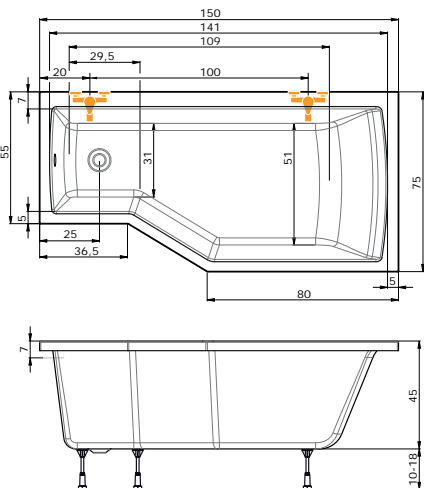

DOPLŇKY	str.	CENA
VZKR 1/70 superline	102	od 3.090 Kč
VZKR 3/100	103	od 5.990 Kč
NVZKR 2/115 S	122	13.365 Kč
EVZKR 1/70 S, E	135	od 6.850 Kč
VZKR 1/80	102	od 3.540 Kč
PVZKR 1/80 S	115	7.360 Kč
EVZKR 1/80 S, E	135	od 6.970 Kč
NSKDVS 1/100-80	123	od 19.450 Kč
Podhlavník zkosený	73	1.640 Kč
Přeodpadový komplet (70 cm)	73	1.630 Kč

VANIČKY	str.	CENA
100 x 80 Draco	76	6.995 Kč
100 x 80 Hercules	84	5.680 Kč

Tuba 150x75