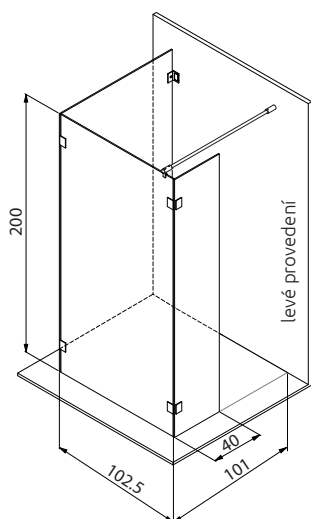

NSSU3 L, P

100 x 100 x 200 cm

čiré sklo

NSSU3

21.890 Kč

VANIČKY	str.	CENA
100 x 100 Venus 100	88	5.640 Kč
100 x 100 Hercules	84	6.690 Kč
100 x 100 Draco	76	7.370 Kč

DOPLŇKY:

Vzpěrná tyč 1000 mm
stěna-sklo

1 ks..... 2.190 Kč