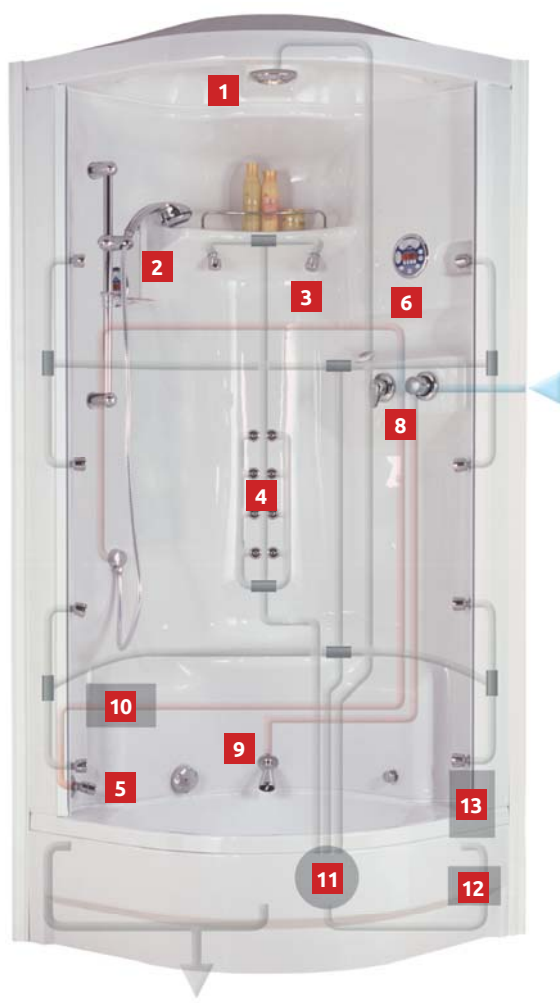

Srovnání výbavy boxů CARIBIC

FUNKCE	VARIANT	PROFESSIONAL
Systém s vlastním čerpadlem	•	•
Vanička, hloubka 20 cm	•	•
Čelní krycí panel	•	•
Akrylátová zadní stěna se sedátkem	•	•
Sprchová zástěna Elegance	•	•
Strop + klobouk	•	•
Termostatická baterie	•	•
Ovládání	electronic	electronic
Masáž páteře, zad a krku	•	•
Nastavitelné boční trysky 8x	•	•
Ohřev vody 1500 W	•	•

FUNKCE	VARIANT	PROFESSIONAL
Světlo s vodopádem	•	•
Ruční sprcha	•	•
Nožní sprcha	•	•
Regulace jednotlivých sekcí trysek	•	•
Rádio	-	•
Ukazatel teploty	•	•
Bezpečnostní signalizace	•	•
Programovatelnost doby lázně	•	•
Cyklace masáže	•	•
Aromaterapie	•	•
Parní lázeň	•	•