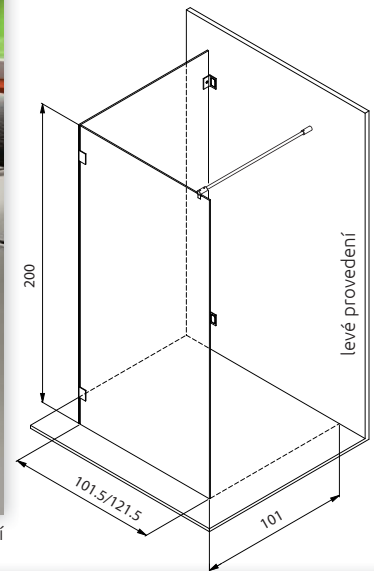

NSSR2 L, P

100 x 100 x 200 cm
120 x 100 x 200 cm

čiré sklo

NSSR1 (100x100 cm)	18.390 Kč
NSSR2 (120x100 cm)	18.880 Kč

VANIČKY	str.	CENA
100 x 100 Venus 100	88	5.640 Kč
100 x 100 Hercules	84	6.690 Kč
120 x 100 Kadma	91	6.670 Kč
100 x 100 Draco	76	7.370 Kč
120 x 80 Draco	76	7.890 Kč
120 x 90 Draco	76	8.440 Kč

DOPLŇKY:

Vzpěrná tyč 1000 mm
stěna-sklo

1 ks..... 2.190 Kč