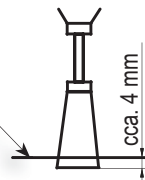

Upozornění

- veškeré rozvody vody a odpad musí být nainstalovány v podlaze.
- vanu nelze osadit vanovou zástěnou.