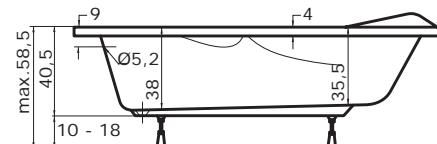

cena masážního systému zahrnuje: vanu, systém, předpadavý komplet, samonosný rám

DOPLŇKY	str.	CENA
Čelní krycí panel 170x53 cm	72	3.230 Kč
Boční krycí panel 80x53 cm	72	2.295 Kč
Podhlavník zkosený	73	1.640 Kč
Madlo Elegance 185	73	710 Kč
BSVP 70	107	od 2.300 Kč
VZKR 1/70	102	od 3.090 Kč
VZKR 2/90	103	od 4.420 Kč
VZKR 3/110	103	od 5.990 Kč
PVZKR 2/100 S	116	11.830 Kč
PVZKK 2/110 S	116	13.630 Kč
EVZKR 1/70 S	135	od 6.850 Kč
VZP 2/170	106	8.290 Kč
NSKDVS 1/100-80	123	od 19.450 Kč
Předpadavý komplet 47cm	73	1.070 Kč