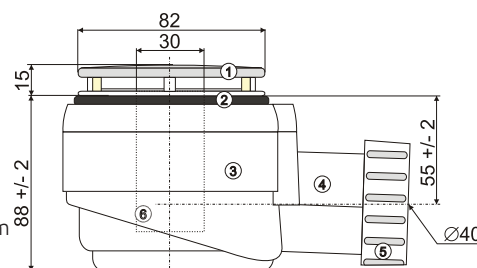

T50

1. Krytka
2. Těsnění
3. Tělo
4. Vyústění Ø 40mm
5. Příruba
6. Košík - šroubení Ø 47mm