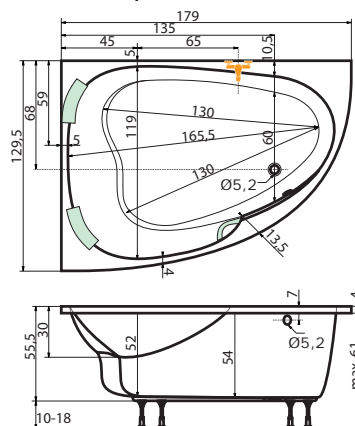

Spinell 180