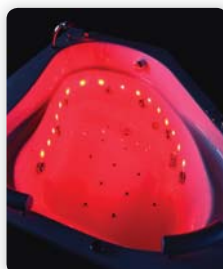

HYDROMASÁŽE - DOPLŇKOVÉ SYSTÉMY

Světlo

Do pneumaticky a elektronicky ovládaných systémů lze nabídnout diodové světlo.

Světlo je možno instalovat samostatně nebo s hydromasážními systémy. U systému Excellent Duo a Duo Light jsou světla součástí systému.

- Electronic **8.360 Kč**
- Pneu halogenové **3.290 Kč**
- Pneu diodové **1.930 Kč**

Desinfekce - proplach

Proces aktivuje uživatel po vypuštění vody z lázně. Po aktivaci dochází ke spuštění čerpadla desinfekce.

Celkový proces trvá asi 250 sekund, spotřeba vody je 30 litrů. Pro zapojení desinfekce a proplach je nutná konzultace zapojení vody.

Uvedená funkčnost platí pouze pro elektronicky ovládané systémy - více na www.teiko.cz

- Elektronické ovládání **8.520 Kč**
- Manuální ovládání **5.520 Kč**

Bodová chromoterapie - 12 LED diod

Zvyšuje relaxační účinky koupele pomocí změny barvy osvětlení. Barva může být automaticky cyklicky měněna nebo pevně navolena uživatelem.

Na výběr je několik odstínů.

11.040 Kč

Chromoterapie - barevná terapie

Lékařsky prokázaný příznivý účinek barev světelného spektra využívá chromoterapie. Zdroj barevného spektra prosvětluje vodu a prostřednictvím zrakových receptorů ovlivňuje tělesné funkce. Zdrojem světla jsou diody. Je možné jej instalovat i do pneumaticky ovládaných systémů.

10.860 Kč

	červená	oranžová	žlutá	zelená	modrá
barva					
popis	pohyb zdraví stimulace	kreativita ambice	intelekt motorické funkce	energie uzdravování	utišení uvolnění
účinek	anémie oběh únava	bolest svalů astma imunita	bolest svalů astma imunita	vysoký tlak senná rýma zrak	nespavost rýma napětí svalů

Masáž nohou

7.510 Kč