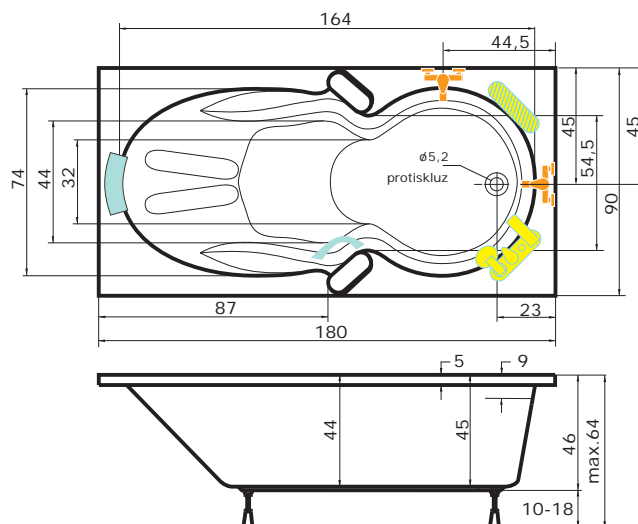

Ceny jsou uvedeny včetně DPH