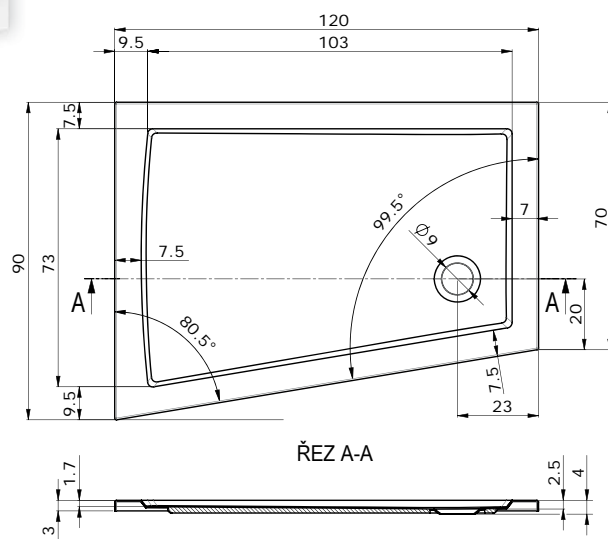

GALICIA

bílá

120 x 70 x 90 x 3,5 cm

5.990 Kč

L

P

DOPLŇKY	str.	CENA
SIFON T90	74	390 Kč
NSKDVS 1/120 - 70 S Galicia	125	22.490 Kč
NSKDS 1/120 - 70 S Galicia	124	24.740 Kč
Galia L,P	27	18.160 Kč

HERCULES