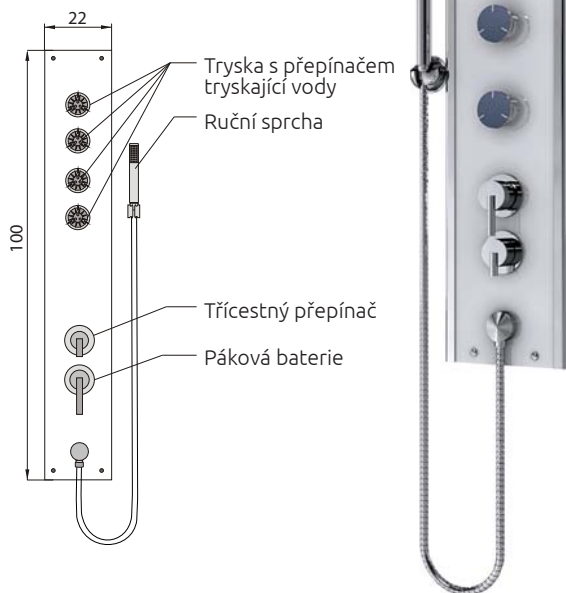

BOSS ECO P1

100 x 22 cm
rohový sprchový panel

superline

barva panelu bílá

BOSS ECO P1 6.140 Kč

provedení ovladačů: **chrom**

materiál: **sklo**