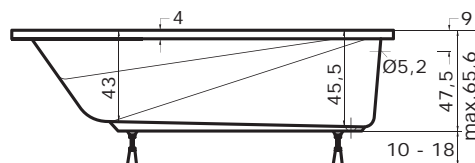

DOPLŇKY	str.	CENA
Čelní krycí panel 180x58	72	3.230 Kč
Boční krycí panel 80x58	72	2.295 Kč
Podhlavník zkosený	73	1.640 Kč
Madlo Elegance 185	73	710 Kč
Přepadový komplet (47 cm)	73	1.070 Kč

MASÁŽNÍ SYSTÉM	
ECO HYDRO	15.270 Kč
ECO AIR	15.730 Kč
ECO HYDRO AIR	22.260 Kč
BASIC	21.880 Kč
EASY	29.360 Kč
WINDY	25.890 Kč
DUO PNEU	36.230 Kč
DUO	45.070 Kč
DUO LIGHT	48.690 Kč

cena masážního systému zahrnuje: vanu, systém, přepadový komplet, samonosný rám