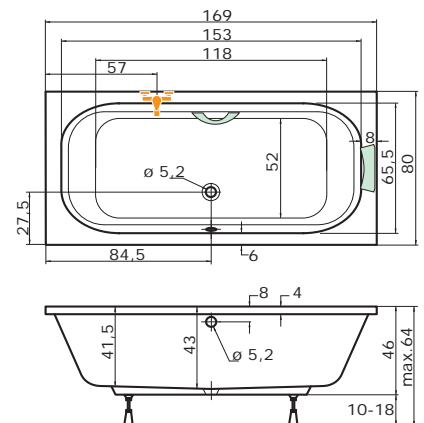

DOPLŇKY	str.	CENA	MASÁŽNÍ SYSTÉM	
Čelní krycí panel 170x58	72	3.230 Kč	ECO HYDRO	14.940 Kč
Boční krycí panel 80x58	72	2.295 Kč	ECO AIR	15.280 Kč
Podhlavník zkosený	73	1.640 Kč	ECO HYDRO AIR	21.880 Kč
Madlo Elegance 185	73	710 Kč	BASIC	21.620 Kč
VZKR 1/80	102	od 3.540 Kč	EASY	29.080 Kč
VZKR 2/90	103	od 4.420 Kč	WINDY	25.650 Kč
VZKR 3/100, 3/110	103	od 5.990 Kč	DUO PNEU	35.790 Kč
BSVP 80	107	od 2.510 Kč	DUO	44.760 Kč
VZP 2/180	106	od 8.640 Kč	DUO LIGHT	48.390 Kč
PVZKR 1/80 S	115	7.360 Kč		
PVZKR 2/100 S	116	11.830 Kč		
PVZKK 2/110 S	116	13.630 Kč		
EVZKR 1/80 S, E	135	od 6.970 Kč		
NSKDV5 1/100-80	123	od 19.450 Kč		
NVZKR 2/90 S	122	12.420 Kč		
Předpadavý komplet (47 cm)	73	1.070 Kč		

cena masážního systému zahrnuje: vanu, systém, předpadavý komplet, samonosný rám