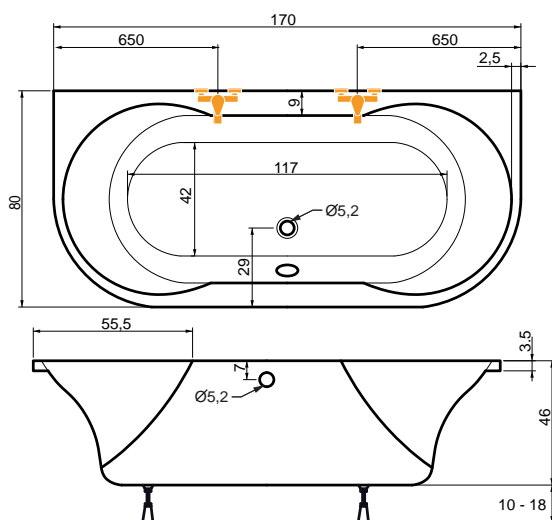

MASÁŽNÍ SYSTÉM

ECO HYDRO	15.560 Kč
ECO AIR	17.390 Kč
ECO HYDRO AIR	22.140 Kč
BASIC	21.620 Kč
EASY	29.080 Kč
WINDY	25.650 Kč
DUO PNEU	35.790 Kč
DUO	44.760 Kč
DUO LIGHT	48.390 Kč

cena masážního systému zahrnuje: vanu, systém, předodpadový komplet, samonosný rám