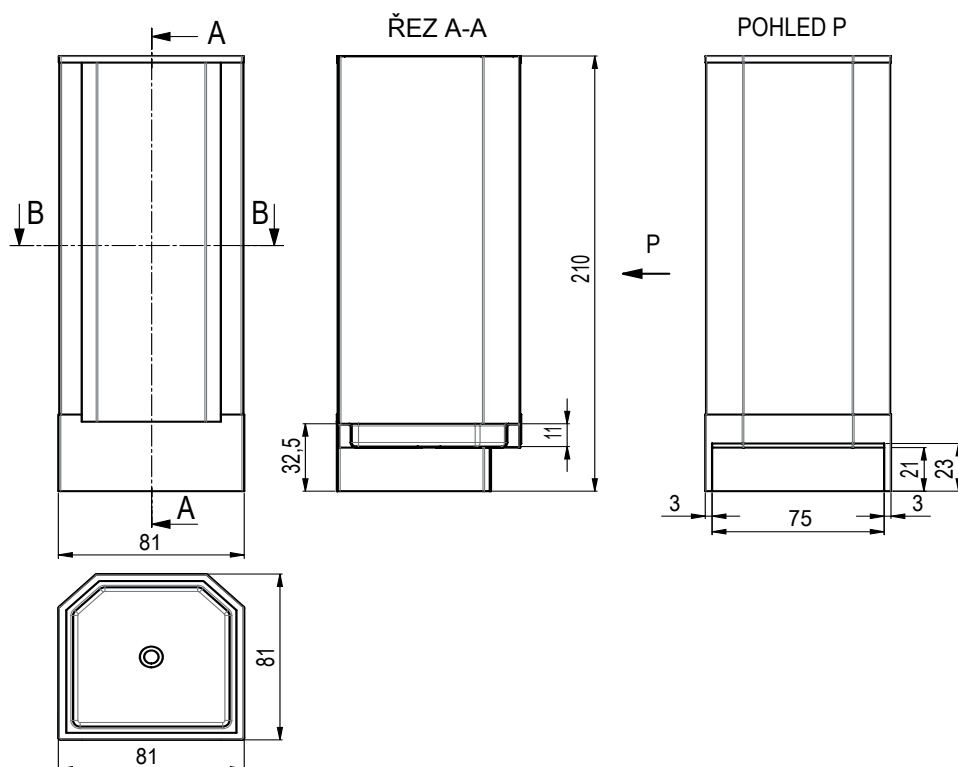

3. VARIANTA

Provedení vstupu:
dvojdílné zalamovací dveře DIANA - výplň pearl

POLY - s výřezem