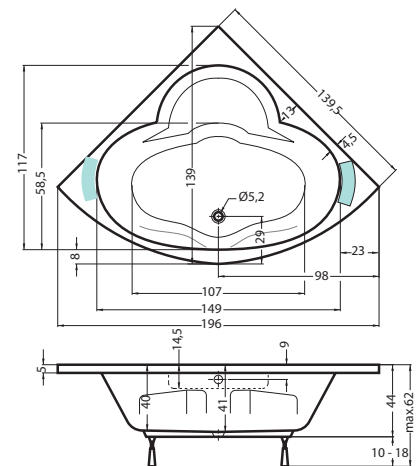

ECO HYDRO	16.530 Kč
ECO AIR	17.120 Kč
ECO HYDRO AIR	23.450 Kč

cena masážního systému zahrnuje: vanu, systém, předodpadový komplet, samonosný rám

LIVENZA

140 x 140 x 41 cm

superline

CENA

bílá **9.150 Kč**

DOPLŇKY	str.	CENA
Podhlavník Standard	73	1.640 Kč
Madlo Elegance 185	73	710 Kč
Krycí panel	71	5.140 Kč
Předodpadový komplet 47 cm	73	1.070 Kč