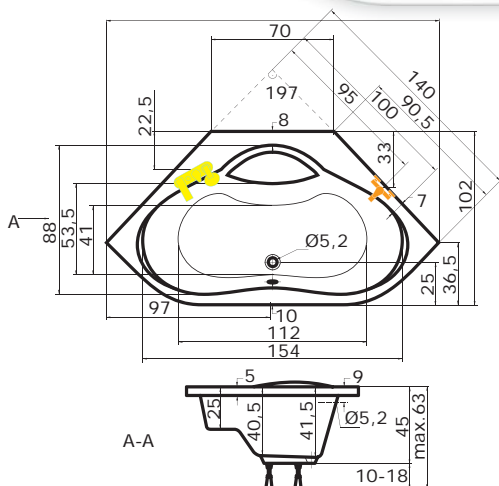

NAXOS NAXOS-R

140 x 140 x 44,5 cm, 210 l

CENA

bílá 12.640 Kč

DOPLŇKY	str.	cena
Krycí panel	71	5.140 Kč
Předpadavý komplet (47 cm)	73	1.070 Kč

MASÁŽNÍ SYSTÉM

platí pro NAXOS i NAXOS-R

ECO HYDRO	17.130 Kč
ECO AIR	17.830 Kč
ECO HYDRO AIR	24.480 Kč
BASIC	22.120 Kč
EASY	31.870 Kč
WINDY	27.560 Kč
DUO PNEU	36.640 Kč
DUO	45.550 Kč
DUO LIGHT	49.180 Kč

cena masážního systému zahrnuje: vanu, systém, předpadavý komplet, samonosný rám

POZOR! - kaskáda v rohu vany