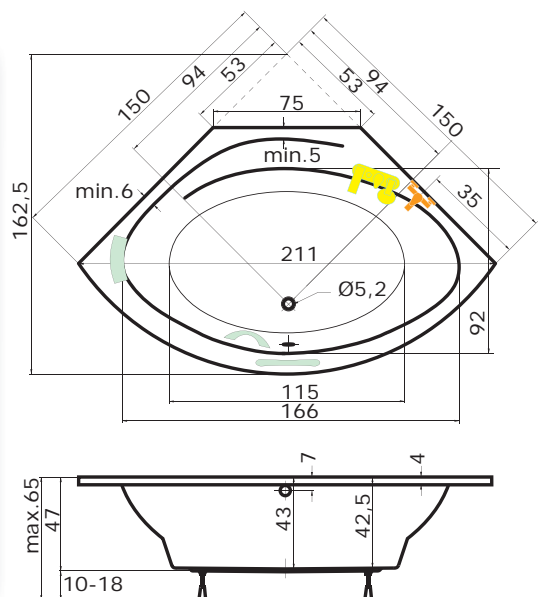

TAHITI

150 x 150 x 43 cm, 275 l

CENA

bílá **15.320 Kč**

DOPLŇKY	str.	CENA
Krycí panel	71	5.140 Kč
Podhlavník Standard	73	1.640 Kč
Madlo Elegance 185	73	710 Kč
PVZKO 2/110 S	117	14.140 Kč
Přeodpadový komplet (47 cm)	73	1.070 Kč

MASÁŽNÍ SYSTÉM	
ECO HYDRO	18.150 Kč
ECO AIR	18.720 Kč
ECO HYDRO AIR	25.390 Kč
BASIC	23.290 Kč
EASY	33.340 Kč
WINDY	28.520 Kč
DUO PNEU	37.510 Kč
DUO	46.560 Kč
DUO LIGHT	50.190 Kč
EXCELLENT DUO	81.550 Kč

cena masážního systému zahrnuje: vanu, systém, přeodpadový komplet, samonosný rám