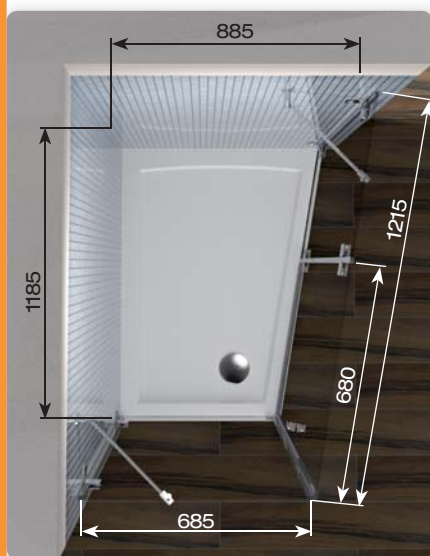

NSKDS 1/120 - 70 L,P - Galicia

NSKDS 1/120 - 70 L,P Galicia	instalační rozměry	čiré sklo
	1182 - 1188 | 882 - 888 mm	24.740 Kč
výška zástěny 187 cm		

VANIČKY	str.	CENA
120 x 90 Galicia	84	5.990 Kč

VZPĚRY (STR.118):
Vzpěra úhlová 300mm
1 ks..... 1.755 Kč
2 ks..... 3.510 Kč

Vzpěra Premium NEW
1 ks..... 1.800 Kč
2 ks..... 3.600 Kč

Vzpěrná tyč 1000 mm
stěna-sklo
1 ks..... 2.190 Kč