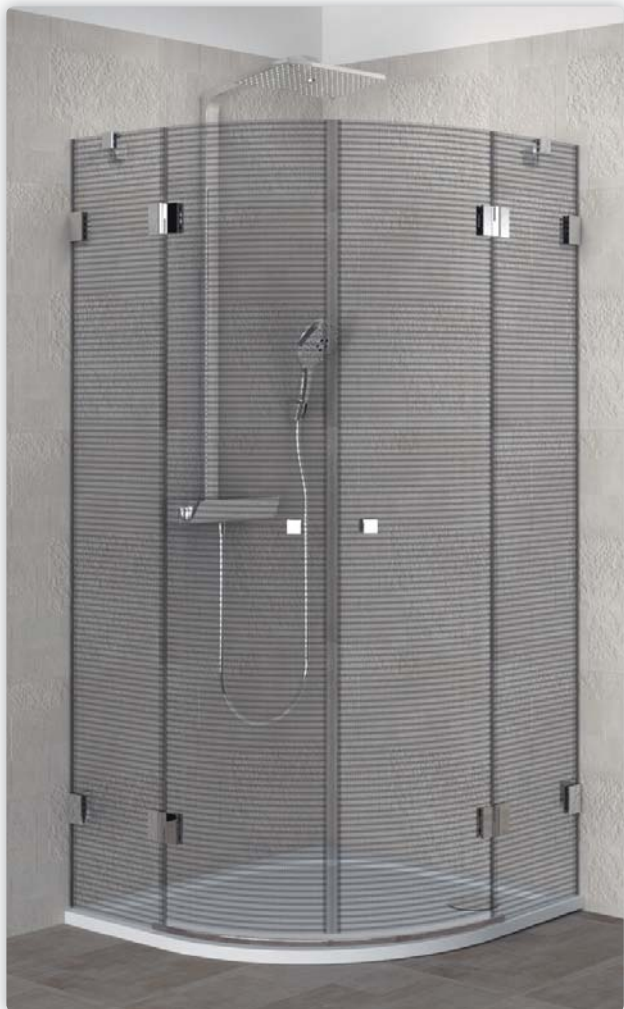

master carre

NSKKH

	instalační rozměry	master carre	čiré sklo
NSKKH 2/90 R50	897 - 903 mm	32.230 Kč	28.330 Kč
X 39 cm, A 88.5 cm, B 88.5 cm, C 187 cm, D šířka vstupu 68 cm			
NSKKH 2/90 R55	897 - 903 mm	32.230 Kč	28.330 Kč
X 33 cm, A 88.5 cm, B 88.5 cm, C 187 cm, D šířka vstupu 72 cm			
NSKKH 2/100 R55	997 - 1003 mm	33.820 Kč	29.190 Kč
X 43 cm, A 98.5 cm, B 98.5 cm, C 187 cm, D šířka vstupu 68 cm