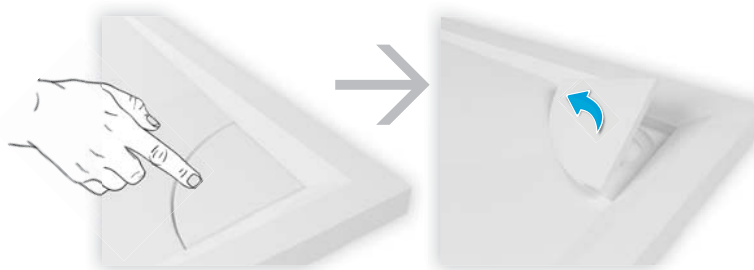

Info:

- krytka odpadu vaničky je ze stejného materiálu jako vanička (litý mramor).
- při montáži sprchové vaničky je nutné vždy použít sifon TK90

Ceny jsou uvedeny včetně DPH