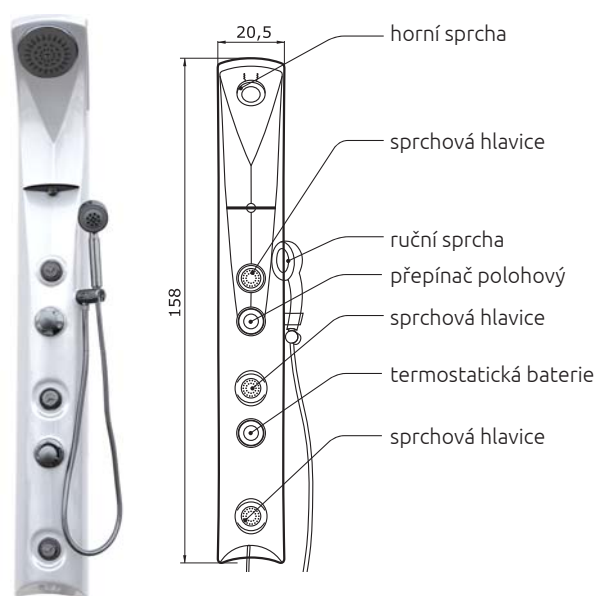

HIOS

160 x 20 cm

nástěnný nebo rohový sprchový panel

barva panelu bílá

HIOS	18.530 Kč
provedení ovladače: chrom	
materiál: ABS