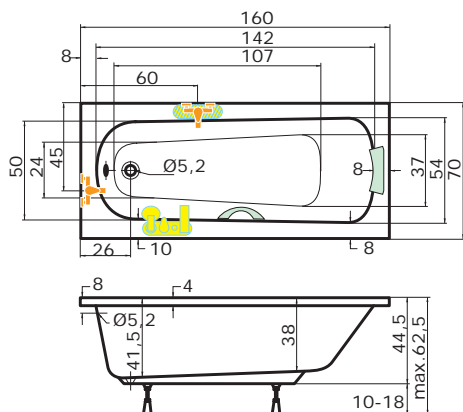

CENY Klasik 150 Klasik 160 Klasik 170 Klasik 180

bílá **6.850 Kč** **6.990 Kč** **7.480 Kč** **9.710 Kč**

superline

superline

superline

KLASIK

150 x 70 x 41 cm | 115 l

160 x 70 x 41 cm | 140 l

170 x 70 x 41 cm | 150 l

180 x 80 x 41 cm | 171 l

DOPLŇKY	str.	CENA
Čelní krycí panel	72	3.230 Kč
Boční krycí panel	72	2.295 Kč
Podhlavník zkosený	73	1.640 Kč
Madlo Elegance 185	73	710 Kč
BSVP 70	107	od 2.300 Kč
VZKR 1/70	102	od 3.090 Kč
VZKR 2/90	103	od 4.420 Kč
VZKR 3/110	103	od 5.990 Kč
PVZKR 2/100 S	116	11.830 Kč
PVZKK 2/110 S	116	13.630 Kč
EVZKR 1/70 S	135	od 6.850 Kč
NVZKR 2/90 S	122	12.420 Kč
NVZKR 2/100 S	122	13.070 Kč
NVZKR 2/115 S	122	13.365 Kč
VZP 2/150 | 160 | 170	106	od 7.350 Kč
NSKDVS 1/100-80	123	od 19.450 Kč
Předodpadový komplet 47cm	73	1.070 Kč
pro KLASIK 180		CENA
VZKR 1/80	102	od 3.540 Kč
VZP 2/180	106	8.640 Kč
EVZKR 1/80 S	135	od 6.970 Kč
PVZKR 1/80 S	87	7.360 Kč

MASÁŽNÍ SYSTÉM	KLASIK 150	KLASIK 160	KLASIK 170	KLASIK 180
ECO HYDRO	-	14.190 Kč	14.290 Kč	14.850 Kč
ECO AIR	14.210 Kč	14.520 Kč	14.770 Kč	15.220 Kč
ECO HYDRO AIR	-	20.890 Kč	21.030 Kč	21.430 Kč
BASIC	-	20.220 Kč	20.360 Kč	20.930 Kč
EASY	-	27.410 Kč	27.590 Kč	28.510 Kč
WINDY	23.860 Kč	24.080 Kč	24.450 Kč	25.630 Kč
DUO PNEU	-	34.110 Kč	34.320 Kč	35.570 Kč
DUO	-	42.930 Kč	43.230 Kč	44.350 Kč
DUO LIGHT	-	46.560 Kč	46.860 Kč	47.980 Kč
EXCELLENT DUO	-	-	-	77.460 Kč

cena masážního systému zahrnuje: vanu, systém, předodpadový komplet, samonosný rám

Klasik 160

Ceny jsou uvedeny včetně DPH