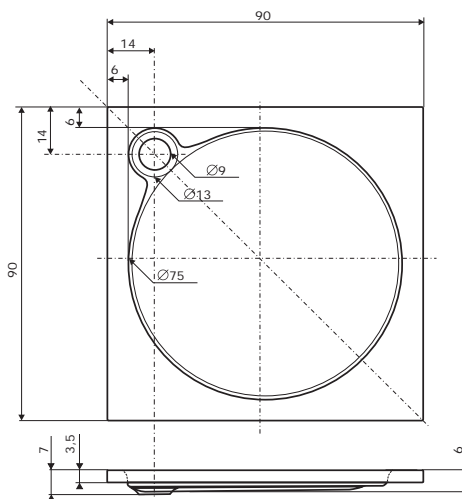

SPRCHOVÉ ZÁSTĚNY	str.	CENA
VENUS 80x80		
ESDKR 1/80 S	133	od 10.890 Kč
SKRH 2/80	96	od 7.610 Kč
KLSKRH 2/80 S	108	8.995 Kč
BSSP 80	100	od 2.660 Kč
SDK 80	99	od 5.460 Kč
SDKR 1/80	99	od 3.990 Kč
SD 2/80	98	od 6.040 Kč
PSKRH 2/80 S	112	20.380 Kč
VENUS 90x90		
ESDKR 1/90 S	133	od 11.295 Kč
ESDKR 1-1/90	133	od 10.610 Kč
ESKRH 2/90	131	od 19.130 Kč
ESKDS 1-1/90	132	od 16.750 Kč
EBS 90	132	od 6.820 Kč
SKRH 2/90	96	od 7.100 Kč
KLSKRH 2/90 S	108	9.375 Kč
BSSP 90	100	od 2.960 Kč
SDK 90	99	od 5.560 Kč
SDKR 1/90	99	od 4.060 Kč
SD 2/90	98	od 6.530 Kč
PBS 90	114	6.720 Kč
PSKDS 1/90 S	115	17.960 Kč
PSKRH 2/90 S	112	20.670 Kč
PSDKR 1/90 S	114	10.860 Kč
NSKRH 2/90 S	119	od 25.980 Kč
NSDKR 1/90 S	120	od 14.195 Kč
NSKDS 1/90 S	122	od 22.370 Kč
NBS 90 S	121	od 8.490 Kč
VENUS 100x100		
ESKRH 2/100	131	od 19.680 Kč
ESKDS 1-1/100	132	od 17.250 Kč
EBS 100	132	od 6.960 Kč
ESDKR 1-1/100	133	od 10.990 Kč
ESDKR 2/100 S	134	od 15.510 Kč
SD 2/100	98	od 6.850 Kč
KLSD 1/100 S	109	7.190 Kč
PSKRH 2/100 S	112	20.830 Kč
NBS 100	121	od 9.470 Kč
NSKRH 2/100 S	119	od 27.090 Kč
PBS 100	114	7.930 Kč
PSDKR 1/100	114	11.120 Kč
PSKDS 1/100	115	19.060 Kč
NSKDS 1/100	122	od 23.110 Kč
NSSL3	128	22.390 Kč
NSSU3	126	21.890 Kč
NSSR2	129	18.390 Kč
NSDKR 1/100	120	od 14.420 Kč
DOPLŇKY		
SIFON T90	74	390 Kč
Kovové nožičky	74	1.330 Kč
Plastové nožičky	74	670 Kč