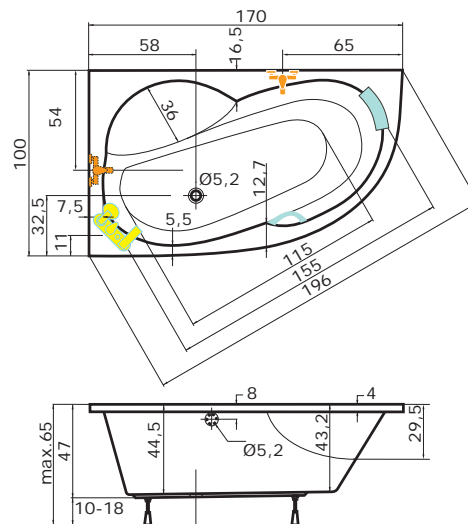

MEDEA

150 x 100 x 42 cm, 150 l
160 x 100 x 42 cm, 175 l
170 x 100 x 42 cm, 204 l

CENA Medea 150 Medea 160 Medea 170

bílá **10.990 Kč** **11.720 Kč** **12.450 Kč**

MASÁŽNÍ SYSTÉM	Medea 150	Medea 160	Medea 170
ECO HYDRO	15.570 Kč	16.530 Kč	17.060 Kč
ECO AIR	16.660 Kč	17.410 Kč	18.030 Kč
ECO HYDRO AIR	22.480 Kč	23.590 Kč	24.190 Kč
BASIC	21.370 Kč	22.160 Kč	22.930 Kč
EASY	31.090 Kč	31.990 Kč	32.690 Kč
WINDY	26.470 Kč	27.260 Kč	28.160 Kč
DUO PNEU	35.750 Kč	36.220 Kč	37.060 Kč
DUO	44.510 Kč	45.540 Kč	46.670 Kč
DUO LIGHT	48.140 Kč	49.170 Kč	50.290 Kč

cena masážního systému zahrnuje: vanu, systém, předpadový komplet, samonosný rám

DOPLŇKY	str.	CENA
Krycí panel	70	5.140 Kč
Podhlavník Standard	73	1.640 Kč
Madlo Medea	73	610 Kč
VZKR 1/70	102	od 3.090 Kč
VZKR 1/80	102	od 3.540 Kč
PVZKR 1/80 S	115	7.360 Kč
PVZKR 2/100 S	116	11.830 Kč
PVZKK 2/110 S	116	13.630 Kč
EVZKR 1/70 S, E	135	od 6.850 Kč
EVZKR 1/80 S, E	135	od 6.970 Kč
Předpadový komplet (70cm)	73	1.630 Kč

Medea 170