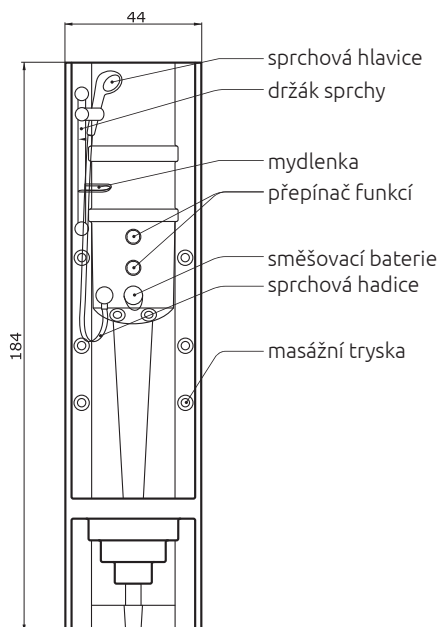

PAMO

185 x 45 x 45 cm
rohový sprchový panel s pákovou baterií

barva panelu bílá superline

PAMO 6.630 Kč

provedení ovladačů: **chrom**

materiál: **ABS**