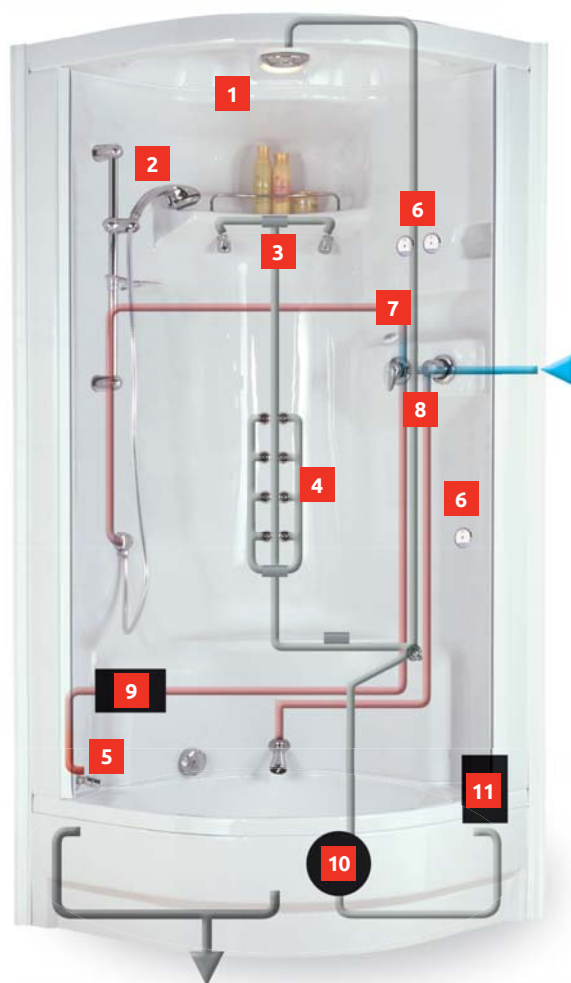

Jak funguje box ECO hydro steam

1. **1** Box je vybaven stropním světlem
2. **2** Masážní sprcha s posuvným držákem - základní vybavení
3. **3** Krční trysky a zádové masážní trysky pro optimální masáž
4. **4** Termostatická baterie s pákovým přepínačem poloh
5. **5** Elektronický ovladač
6. **6** Vyústění páry
7. **7** Nálevka desinfekce