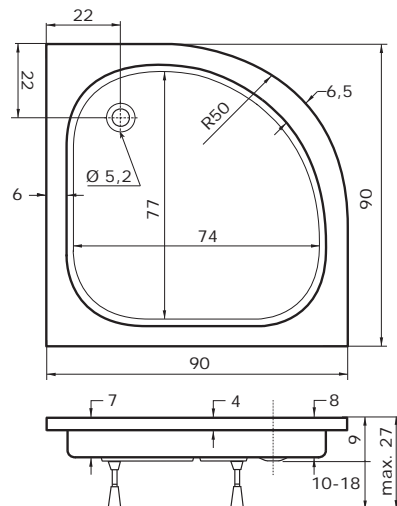

CAPELLA

bílá

superline

80 x 80 x 3,5 cm

4.135 Kč

DOPLŇKY	str.	CENA
SKKH 2/80 R50 S	96	od 7.580 Kč
PSKKH 2/80 R50 S	112	22.900 Kč
SIFON T90	74	390 Kč
Kovové nožičky	74	1.330 Kč
Plastové nožičky	74	670 Kč

PELEUS

bílá

superline

90 x 90 x 3,5 cm

4.220 Kč

DOPLŇKY	str.	CENA
SKKH 2/90 R50	96	od 8.100 Kč
PSKKH 2/90 R50	112	23.290 Kč
NSKKH 2/90 R50	119	od 28.330 Kč
SIFON T90	74	390 Kč
Kovové nožičky	74	1.330 Kč
Plastové nožičky	74	670 Kč

FLORES

bílá

superline

90 x 90 x 8 cm

4.220 Kč

DOPLŇKY	str.	CENA
Kovové nožičky	74	1.330 Kč
Plastové nožičky	74	670 Kč
Krycí panel	92	2.295 Kč
SKKH 2/90 R50	96	od 8.100 Kč
PSKKH 2/90 R50	112	23.290 Kč
NSKKH 2/90 R50	119	od 28.330 Kč
SIFON T50	74	250 Kč

Povrch hladký nebo s protiskluzem.