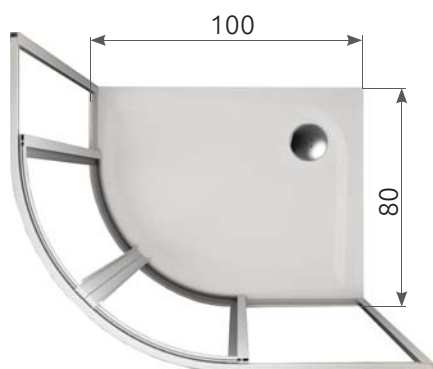

pravé provedení SKKH + VIRGO 100x80