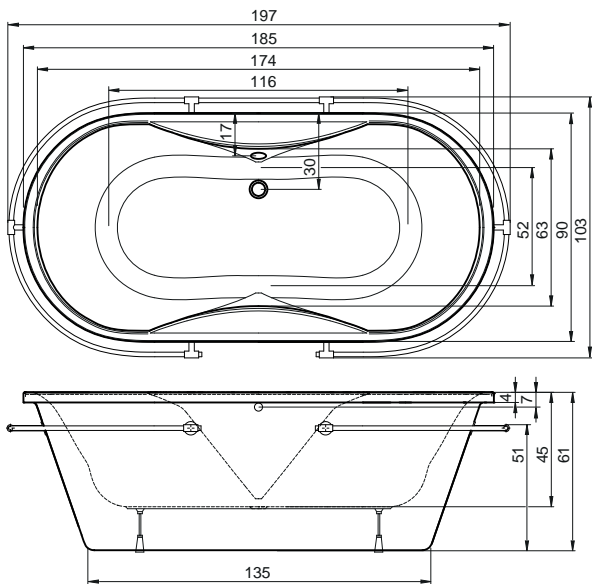

CONSTANTA

185 x 90 x 45 cm | 240 l

CENY

bílá se zábradlím **53.440 Kč**

bez zábradlí **43.970 Kč**

V ceně vany jsou nožičky i předodpadový komplet, které jsou již instalovány na vaně. Vana je z výroby ustavena, nožičky jsou vyšroubovány cca. 4 mm pod panel vany. Tuto vůli v minimální toleranci je nutné dodržet i při montáži vany. Masážní systémy nelze osadit.

spodní hrana panelu

Upozornění

- veškeré rozvody vody a odpad musí být nainstalovány v podlaze.
- vanu nelze osadit vanovou zástěnou.