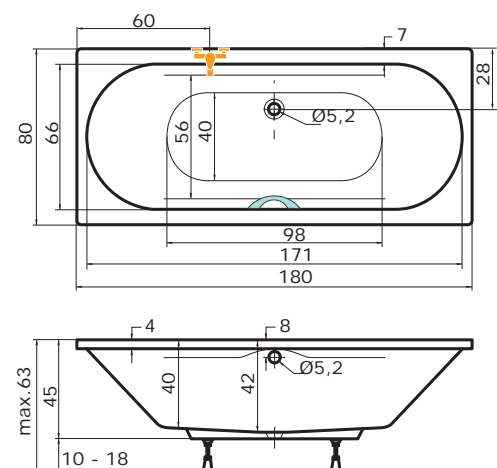

MASÁŽNÍ SYSTÉM

ECO HYDRO	15.270 Kč
ECO AIR	15.730 Kč
ECO HYDRO AIR	22.260 Kč
BASIC	21.880 Kč
EASY	29.360 Kč
WINDY	25.890 Kč
DUO PNEU	36.230 Kč
DUO	45.070 Kč
DUO LIGHT	48.690 Kč
EXCELLENT DUO	78.540 Kč

cena masážního systému zahrnuje: vanu, systém, přeodpadový komplet, samonosný rám