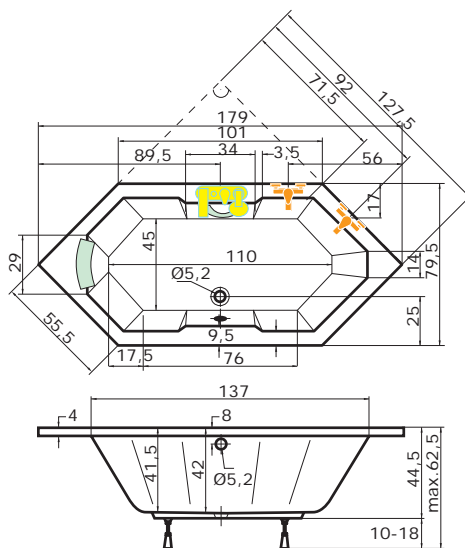

MALTA

180 x 80 x 42 cm, 160 l
190 x 90 x 45 cm, 170 l

CENA	Malta 180x80	Malta 190x90
bílá	11.050 Kč	11.750 Kč

DOPLŇKY	str.	CENA
Podhlavník Standard	73	1.640 Kč
Madlo Elegance 185	73	710 Kč
Předopadový komplet (47 cm)	73	1.070 Kč

MASÁŽNÍ SYSTÉM	Malta 180x80	Malta 190x90
ECO HYDRO	15.270 Kč	15.790 Kč
ECO AIR	15.730 Kč	16.220 Kč
ECO HYDRO AIR	22.260 Kč	22.860 Kč
BASIC	21.880 Kč	22.170 Kč
EASY	29.360 Kč	29.830 Kč
WINDY	25.890 Kč	26.590 Kč

cena masážního systému zahrnuje: vanu, systém, předopadový komplet, samonosný rám

PALMA

190 x 90 x 45 cm, 190 l

CENA	
bílá	11.750 Kč

MASÁŽNÍ SYSTÉM	
ECO HYDRO	15.790 Kč
ECO AIR	16.220 Kč
ECO HYDRO AIR	22.860 Kč
BASIC	22.170 Kč
EASY	29.830 Kč
WINDY	26.590 Kč
DUO PNEU	36.580 Kč
DUO	45.430 Kč
DUO LIGHT	49.060 Kč
EXCELLENT DUO	79.580 Kč

cena masážního systému zahrnuje: vanu, systém, předopadový komplet, samonosný rám

DOPLŇKY	str.	CENA
PVZKK 2/110 S	116	13.630 Kč
Předopadový komplet (47 cm)	73	1.070 Kč

Ceny jsou uvedeny včetně DPH