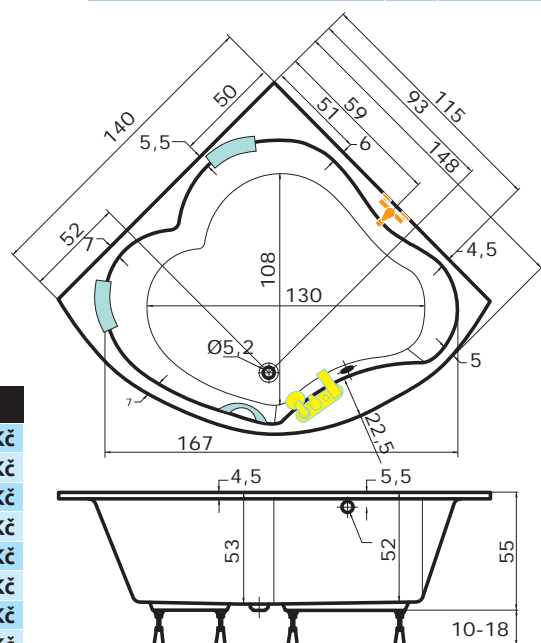

MASÁŽNÍ SYSTÉM

ECO HYDRO	18.150 Kč
ECO AIR	18.720 Kč
ECO HYDRO AIR	25.390 Kč
BASIC	23.290 Kč
EASY	33.340 Kč
WINDY	28.520 Kč
DUO PNEU	37.510 Kč
DUO	46.560 Kč
DUO LIGHT	50.190 Kč
EXCELLENT DUO	81.550 Kč

cena masážního systému zahrnuje: vanu, systém, předpadavý komplet, samonosný rám

Ceny jsou uvedeny včetně DPH