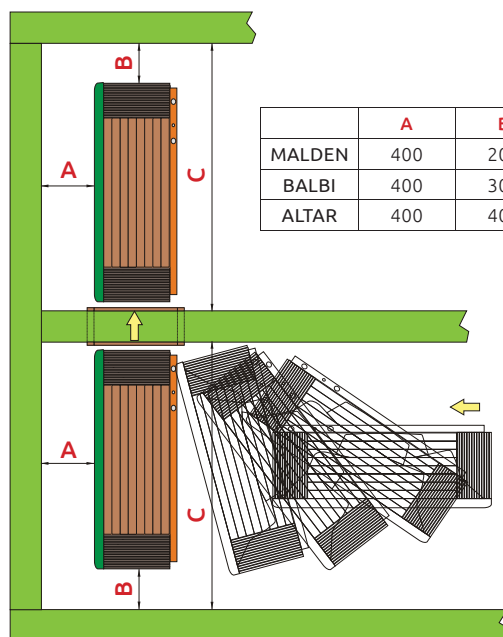

A	B	C
MALDEN	400	200	2000
BALBI	400	300	2050
ALTAR	400	400	2450

Montážní a dodací podmínky

Po dohodě je možné dodání bazénu bez kabinetu nebo s částečným opláštěním. Standardní dodací termín je 4 – 5 týdnů od obdržení písemné objednávky. Montáž je vždy prováděna až na základě písemného potvrzení splnění stavební připravenosti.