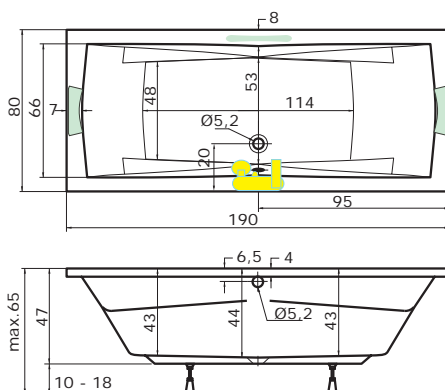

CENY	Corona 180x80	Corona 190x80	Corona 190x90
bílá	10.540 Kč	11.190 Kč	12.640 Kč

CORONA

180 x 80 x 45 cm, 190 l
190 x 80 x 45 cm, 220 l
190 x 90 x 45 cm, 230 l

DOPLŇKY	str.	CENA
Krycí panel 180 L, P	70	5.380 Kč
Podhlavník zkosený	73	1.640 Kč
Madlo Elegance 280	73	710 Kč
NVZKR 2/90 S	122	12.420 Kč
NVZKR 2/100 S	122	13.070 Kč
PVZKR 1/80 S	115	7.360 Kč
PVZKR 2/100 S	116	11.830 Kč
PVZKK 2/110 S	116	13.630 Kč
EVZKR 1/70 S, E	135	od 6.850 Kč
EVZKR 1/80 S, E	135	od 6.970 Kč
NSKDVŠ 1/100-80	123	od 19.450 Kč
Předodpadový komplet (70 cm)	73	1.630 Kč

MASÁŽNÍ SYSTÉM	Corona 180x80	Corona 190x80	Corona 190x90
ECO HYDRO	15.880 Kč	16.120 Kč	16.660 Kč
ECO AIR	17.880 Kč	18.210 Kč	18.670 Kč
ECO HYDRO AIR	22.380 Kč	22.660 Kč	22.970 Kč
BASIC	21.880 Kč	22.080 Kč	22.170 Kč
EASY	29.990 Kč	30.540 Kč	30.770 Kč
WINDY	25.890 Kč	26.210 Kč	26.590 Kč
DUO PNEU	36.230 Kč	36.460 Kč	36.580 Kč
DUO	45.070 Kč	45.260 Kč	45.430 Kč
DUO LIGHT	48.690 Kč	48.890 Kč	49.060 Kč
EXCELLENT DUO	78.540 Kč	79.250 Kč	79.580 Kč

cena masážního systému zahrnuje: vanu, systém, předodpadový komplet, samonosný rám