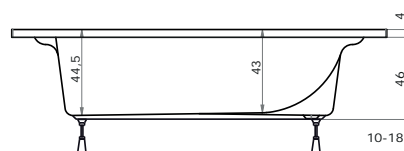

cena masážního systému zahrnuje: vanu, systém, předpadový komplet, samonosný rám, madlo, podhlavník (barvu specifikujte při objednání).

DOPLŇKY	str.	CENA
Madlo	73	v ceně
Podhlavník Standard	73	v ceně
Krycí panel	69	5.750 Kč
Předpadový komplet	73	v ceně

ASTERIA

195 x 135 x 46 cm, 495 l

CENA

bílá **26.990 Kč**

DOPLŇKY	str.	CENA
Madlo Elegance 185	73	710 Kč
Podhlavník ASTERIA 2ks bílá	73	v ceně
Předpadavý komplet 47 cm	73	1.070 Kč

MASÁŽNÍ SYSTÉM	CENA
BASIC	42.270 Kč
EASY	52.980 Kč
WINDY	46.320 Kč
DUO PNEU	66.900 Kč
DUO	76.940 Kč
DUO LIGHT	80.570 Kč
EXCELLENT DUO	118.080 Kč