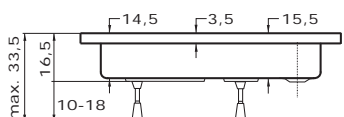

superline

bílá

LIBRA

4.220 Kč

90 x 90 x 15 cm

DOPLŇKY	str.	CENA
Kovové nožičky	74	1.330 Kč
Plastové nožičky	74	670 Kč
SKRH 2/90	96	od 7.100 Kč
BSSP 90	100	od 2.960 Kč
SDK 90	99	od 5.560 Kč
SDKR 1/90	99	od 4.060 Kč
SD 2/90	98	od 6.530 Kč
PSKRH 2/90 S	112	20.670 Kč
PSDKR 1/90 S	114	10.860 Kč
PBS 1/90 S	114	6.720 Kč
PSKDS 1/90 S	115	17.960 Kč
NSKRH 2/90 S	119	od 25.980 Kč
NSDKR 1/90 S	120	od 14.195 Kč
NBS 1/90 S	121	od 8.490 Kč
NSKDS 1/90 S	122	od 22.370 Kč
ESDKR 1/90 S E	133	11.295 Kč
SIFON T50	74	250 Kč