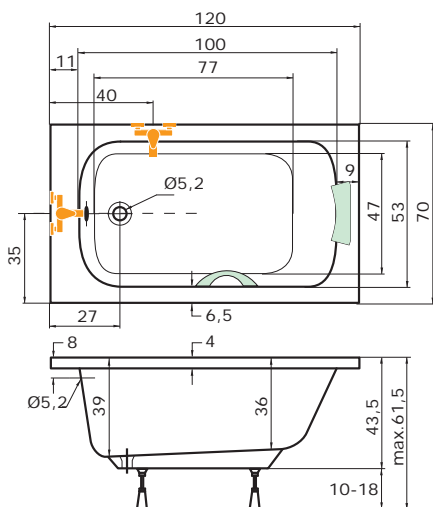

KLASIK 120

120 x 70 x 38 cm, 85 l

CENA

bílá **6.730 Kč**