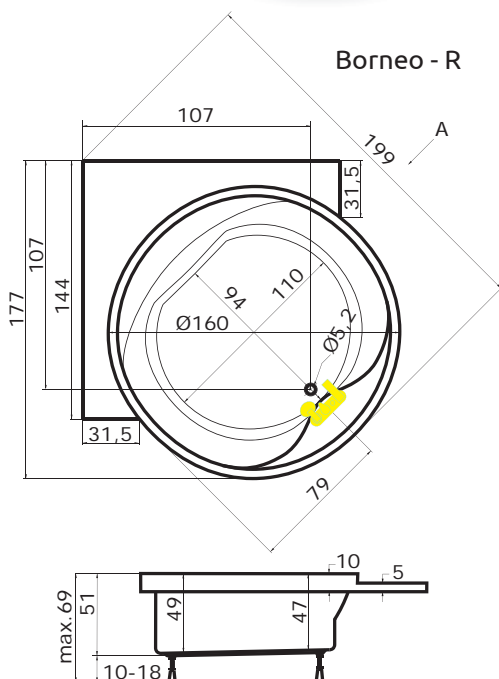

BORNEO - R

177 x 177 x 49 cm, 320 l

BORNEO - O

Ø 160 x 49 cm, 320 l

CENA platí pro obě varianty

bílá **27.270 Kč**

DOPLŇKY	str.	CENA
Předpadový komplet 47cm	73	1.070 Kč

MASÁŽNÍ SYSTÉM (Borneo O i R)

BASIC	29.520 Kč
EASY	36.670 Kč
WINDY	32.060 Kč
DUO PNEU	40.770 Kč
DUO	49.990 Kč
DUO LIGHT	53.620 Kč
EXCELLENT DUO	84.040 Kč

cena masážního systému zahrnuje: vanu, systém, předpadový komplet, samonosný rám