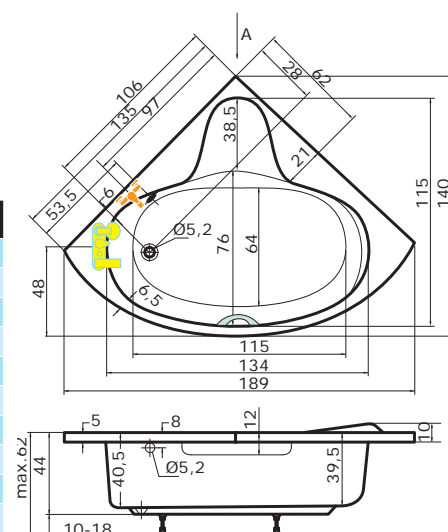

superline

FLORIDA

135 x 135 x 40,5 cm | 175 l

CENA

bílá **8.680 Kč**

DOPLŇKY	str.	CENA
Madlo Elegance 185	73	710 Kč
Krycí panel Florida	69	5.140 Kč
Krycí panel Florida HTP	69	4.380 Kč
PVZKO 2/110 S	117	14.140 Kč
Předodpadový komplet 47 cm	73	1.070 Kč