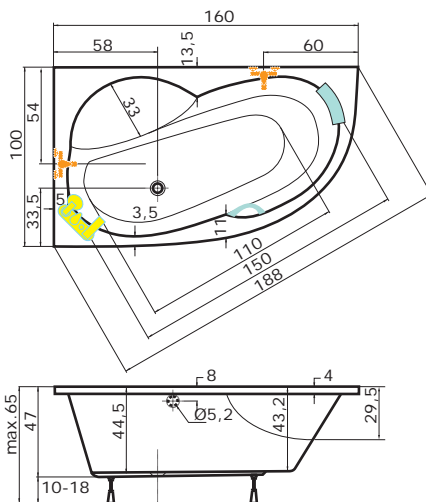

MEDEA

150 x 100 x 42 cm, 150 l
160 x 100 x 42 cm, 175 l
170 x 100 x 42 cm, 204 l

CENA Medea 150 Medea 160 Medea 170

bílá **10.990 Kč** **11.720 Kč** **12.450 Kč**

MASÁŽNÍ SYSTÉM	Medea 150	Medea 160	Medea 170
ECO HYDRO	15.570 Kč	16.530 Kč	17.060 Kč
ECO AIR	16.660 Kč	17.410 Kč	18.030 Kč
ECO HYDRO AIR	22.480 Kč	23.590 Kč	24.190 Kč
BASIC	21.370 Kč	22.160 Kč	22.930 Kč
EASY	31.090 Kč	31.990 Kč	32.690 Kč
WINDY	26.470 Kč	27.260 Kč	28.160 Kč
DUO PNEU	35.750 Kč	36.220 Kč	37.060 Kč
DUO	44.510 Kč	45.540 Kč	46.670 Kč
DUO LIGHT	48.140 Kč	49.170 Kč	50.290 Kč

cena masážního systému zahrnuje: vanu, systém, předpadový komplet, samonosný rám

DOPLŇKY	str.	CENA
Krycí panel	70	5.140 Kč
Podhlavník Standard	73	1.640 Kč
Madlo Medea	73	610 Kč
VZKR 1/70	102	od 3.090 Kč
VZKR 1/80	102	od 3.540 Kč
PVZKR 1/80 S	115	7.360 Kč
PVZKR 2/100 S	116	11.830 Kč
PVZKK 2/110 S	116	13.630 Kč
EVZKR 1/70 S, E	135	od 6.850 Kč
EVZKR 1/80 S, E	135	od 6.970 Kč
Předpadový komplet (70cm)	73	1.630 Kč

Medea 170