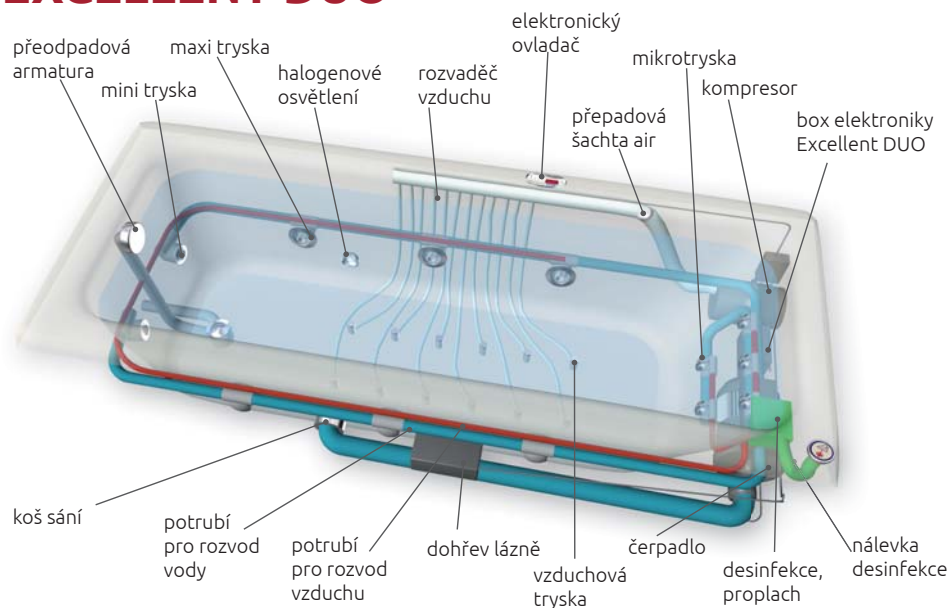

Vodní trysky

intenzivní masáž pomocí trysek na bočních stěnách. Hlubkově masírují svalstvo pomocí proudu vody popř. směsi vody a vzduchu.

Vzduchové trysky

přivádí vzduch z kompresoru pro povrchovou relaxační masáž. Jsou instalovány do dna vany.

masážní systémy řady STANDARD

BASIC

EASY

Osazení

Standardní výbava

Doplňková výbava

WINDY

Osazení

Standardní výbava

Doplňková výbava

DUO PNEU

Standardní výbava

Doplňková výbava

DUO | DUO LIGHT

Osazení

Standardní výbava

Doplňková výbava

EXCELLENT DUO

Osazení

Standardní výbava

Doplňková výbava

HYDROMASÁŽE - DOPLŇKOVÉ SYSTÉMY

Světlo

Do pneumaticky a elektronicky ovládaných systémů lze nabídnout diodové světlo.