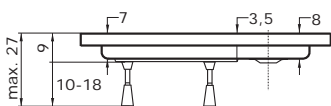

bílá **KADMA**

6.670 Kč 120 x 100 x 3,5 cm

DOPLŇKY	str.	CENA
SD 2/100	98	od 6.850 Kč
KLSD 1/100 S	109	7.190 Kč
SD 1/120	98	od 6.810 Kč
KLSD 1/120 S	109	8.090 Kč
PSDKR 1/100 S	114	11.120 Kč
PSDKR 1/120 S	113	15.390 Kč
PSKDS 1/120-100	115	19.995 Kč
PBS 100	114	7.930 Kč
NSDKR 1/100 S	120	od 14.420 Kč
NSDKR 1/120 S	121	od 18.370 Kč
NSKDS 1/120-100	122	od 24.320 Kč
NBS 100	121	9.470 Kč
ESDKR 2/120 S	134	od 15.620 Kč
NSSR1	127	11.860 Kč
NSSP1	127	10.160 Kč
NSSR2 120x100	129	18.880 Kč
ESDKR 1-1/120	133	od 11.530 Kč
SIFON T90	74	390 Kč
Kovové nožičky	74	1.330 Kč
Plastové nožičky	74	670 Kč

bílá **IKARIA**

4.135 Kč 80 x 80 x 8 cm

superline

DOPLŇKY	str.	CENA
Kovové nožičky	74	1.330 Kč
Plastové nožičky	74	670 Kč
Krycí panel	91	1.440 Kč
SKRH 2/80	96	7.610 Kč
BSSP 80	100	2.660 Kč
SDK 80	99	5.460 Kč
SDKR 1/80	99	3.990 Kč
SD 2/80	98	6.040 Kč
PSKRH 2/80 S	112	20.380 Kč
ESDKR 1/80 S E	133	od 10.890 Kč
SIFON T50	74	250 Kč

superline

bílá **GOMERA**

4.135 Kč 80 x 80 x 8 cm

DOPLŇKY	str.	CENA
Kovové nožičky	74	1.330 Kč
Plastové nožičky	74	670 Kč
Krycí panel	91	2.295 Kč
SKKH 2/80 R50	96	od 7.580 Kč
PSKKH 2/80 R50 S	112	22.900 Kč
SIFON T50	74	250 Kč

Povrch hladký nebo s protiskluzem.

Ceny jsou uvedeny včetně DPH