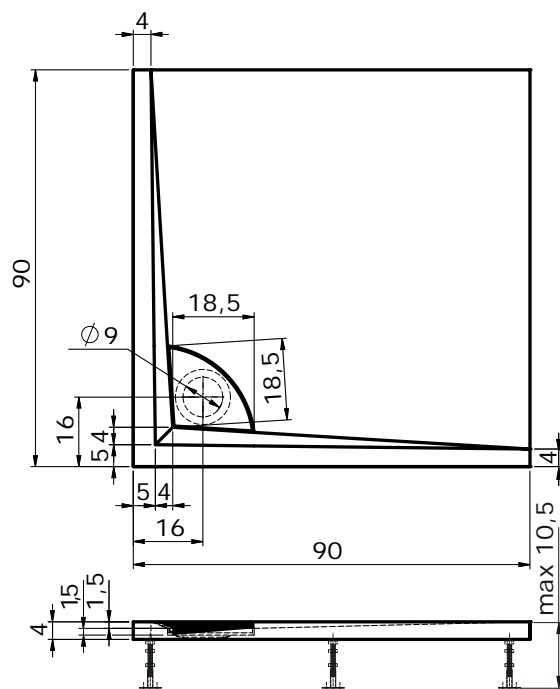

Info:

- krytka odpadu vaničky je ze stejného materiálu jako vanička (litý mramor).
- při montáži sprchové vaničky je nutné vždy použít sifon TK90

Ceny jsou uvedeny včetně DPH