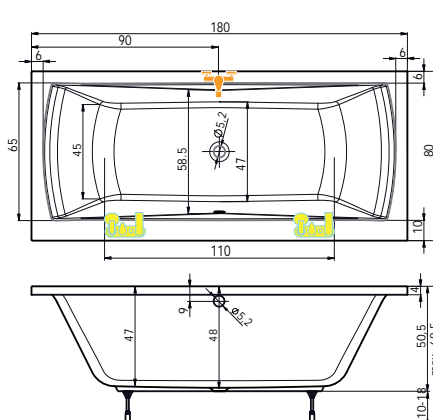

cena masážního systému zahrnuje: vanu, systém, předodpadový komplet, samonosný rám

Titan 170

Titan 180

Titan 190

VARADERO

170 x 75 x 49,5 cm, 360 l

180 x 80 x 49,5 cm, 397 l

190 x 90 x 49,5 cm, 450 l