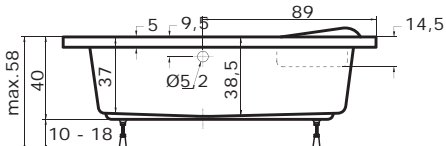

cena masážního systému zahrnuje: vanu, systém, předpadavý komplet, samonosný rám

Spinell 160

Spinell 180

CEJLON

150 x 100 x 38,5 cm | 135 l

superline

CENA

bílá **8.370 Kč**