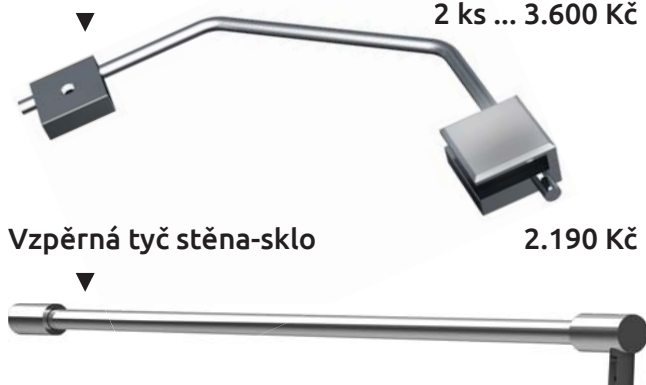

Vzpěra PREMIUM NEW

1 ks ... 1.800 Kč
2 ks ... 3.600 Kč

Vzpěrná tyč stěna-sklo

2.190 Kč

VZPĚRA, ÚCHYTY DVEŘÍ:

Stylové dveřní madlo, úchyty, či panty spolu ladí, neruší čistý vzhled boxu a snadno se čistí - provedení chrom.