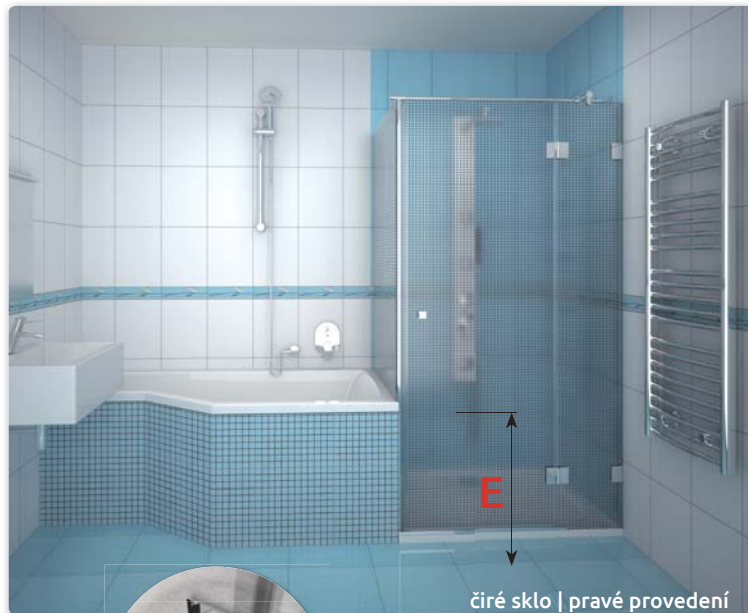

1A. vana TUBA v kombinaci se sprchovou vaničkou DRACO | HERCULES + sprchovou zástěnou NSKDVS PU

- a) vana TUBA 160, 170 | vanička Hercules 100-80 | zástěna NSKDVS PU
  b) vana TUBA 160, 170 | vanička Draco 100-80 | zástěna NSKDVS PU

čiré sklo | pravé provedení

Upevnění na stěnu
- NSKDVS