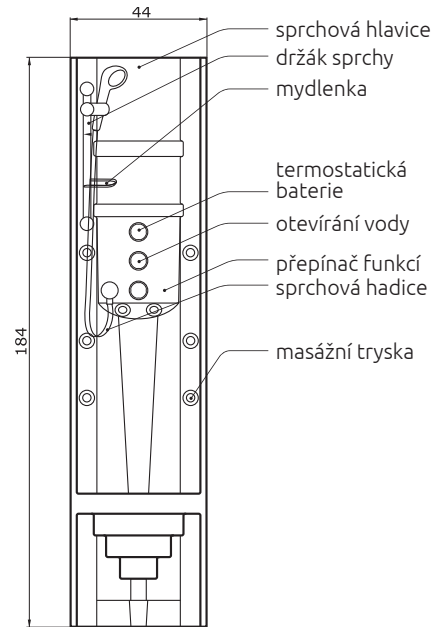

PAMO THERM

185 x 45 x 45 cm
rohový sprchový panel s termostatickou baterií

superline barva panelu bílá

PAMO THERM 7.690 Kč

provedení ovladačů: **chrom**

materiál: **ABS**