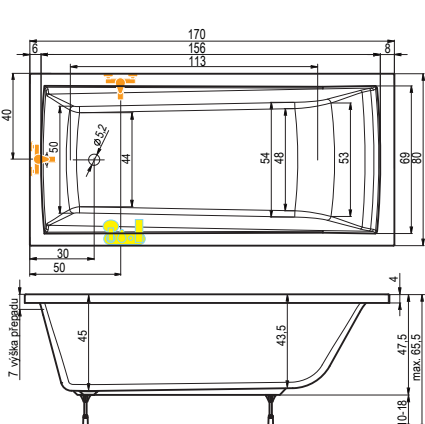

Trend 170x80