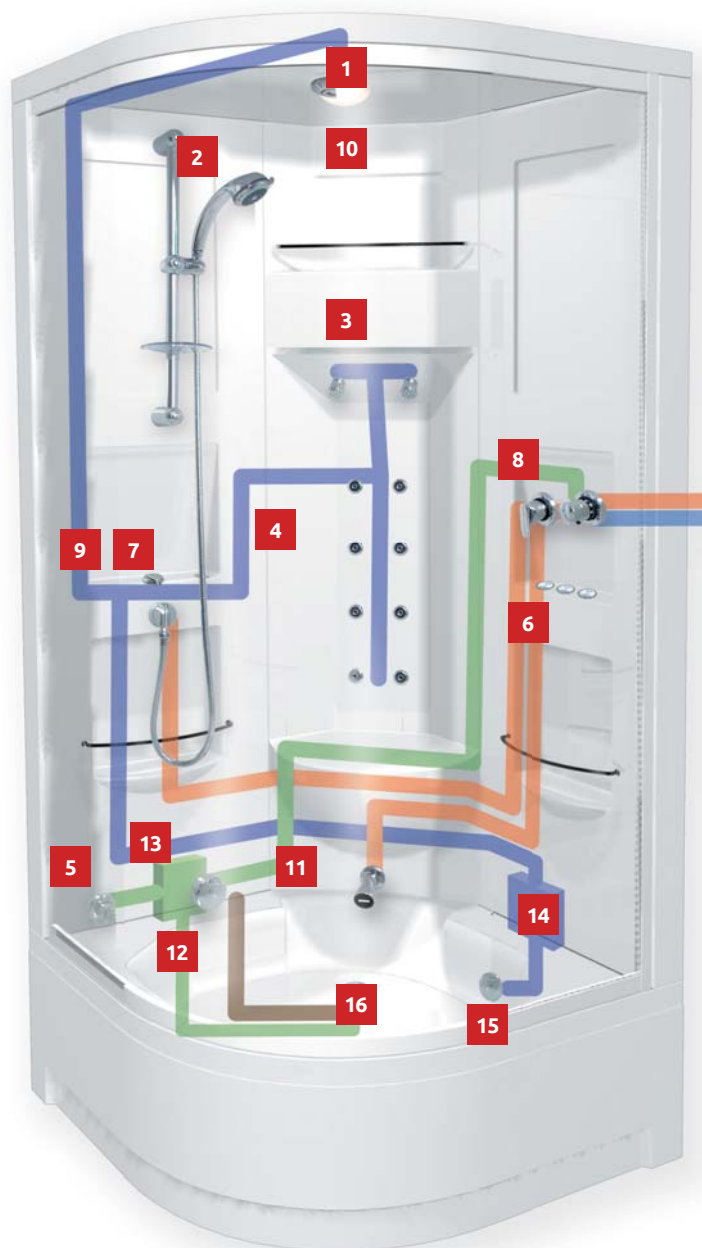

masážní boxy PACIFIC

Masážní boxy řady PACIFIC jsou nabízeny ve dvou provedeních. Box je koncipován jako celek pro osobní hygienu a dále podle vybavení k relaxaci s použitím hydromasáže nebo parní lázně.

Boxy PACIFIC se vyznačují především větším vnitřním prostorem, který je dosažen větší vaničkou a zadní stěnou, která se skládá ze tří částí. Obsahuje sedák a tři odkládací poličky. Vnitřní výška v boxu je 198 cm. Komponenty jsou zhotoveny v provedení chrom.

Masážní box PACIFIC ELECTRONIC používá uzavřený systém cirkulace vody se spotřebou pouze 60 litrů. Jen stěží najdete lepší způsob regenerace, který se vyrovná pobytu v Pacificu: masáž, voda, relaxace po celý rok, kdykoliv si vzpomenete. Je na Vás, zda zvolíte silnou a účinnou masáž po sportovní či fyzicky namáhavé činnosti nebo dáte přednost relaxaci a psychické regeneraci pomocí parní lázně, či méně intenzivnímu programu hydromasáže.

Masážní box Pacific je systém s vysokým komfortem užívání, který je vybaven řadou bezpečnostních prvků.

- **1** Vodopád
- **2** Masážní sprcha s posuvným držákem
- **3** Krční trysky
- **4** Zádové masážní trysky pro optimální masáž
- **5** Vyústění páry
- **6** Elektronické ovládání
- **7** Nálévka desinfekce
- **8** Termostatická baterie s přepínačem poloh
- **9** Trojcestný ventil
- **10** Světlo
- **11** Napouštění vaničky
- **12** Ovládání zátky / přepad
- **13** Generátor páry
- **14** Čerpadlo
- **15** Sání
- **16** Odtok se zátkou

Srovnání vybavy boxů PACIFIC

FUNKCE	ELECTRONIC	MANUAL
Systém s vlastním čerpadlem 600 W	•	-
Vanička, hloubka 20 cm	•	•
Čelní krycí panel	•	•
Akrylátová zadní stěna se sedátkem	•	•
Sprchová zástěna	•	•
Strop	•	•
Termostatická baterie	•	•
Masáž krku	•	•

FUNKCE	ELECTRONIC	MANUAL
Nastavitelné zádové trysky	•	•
Světlo 20 W	•	-
Vodopád	•	-
Ruční sprcha	•	•
Nožní sprcha	•	-
Regulace jednotlivých sekcí trysek	•	•
Aromaterapie	DOPLŇEK	-
Parní lázeň	•	-

Ceny jsou uvedeny včetně DPH