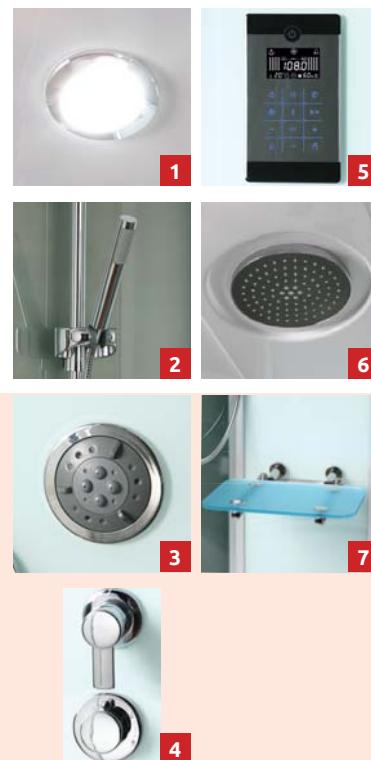

Vybavení a vlastnosti:

Box je vybaven standardní pákovou baterií s otočným pěticestým přepínačem, pomocí kterého se ovládá horní pevná sprcha, ruční sprcha a tři sekce trysek rozmístěné po dvojicích. Trysky jsou párově rozfázovány. Tím je zaručen efektivní proud vody pro dvě zvolené trysky při tlaku z vodovodního řádu, který je na minimální hranici 2 Barů. Přímou na trysce je možná změna směru proudu vody jednoduchým pootočením těla trysky. Zadní sprchový panel je rovný a hladký. Povrch a materiál panelu tak umožňuje rychlou a snadnou údržbu. Díky tomuto provedení se významně omezuje možnost výskytu vodních usazenin.