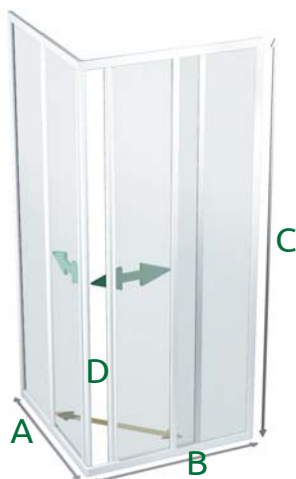

SKRH

barva

SKRH 2/80	bílá	7.610 Kč	8.760 Kč	8.930 Kč
WATER OFF!!	bílá	-	9.040 Kč	9.200 Kč
A 80 cm, B 80 cm, C 185 cm, D šířka vstupu 53 cm | instalační rozměr 795-805 mm				
SKRH 2/90	bílá	7.100 Kč	8.280 Kč	8.650 Kč
WATER OFF!!	bílá	-	8.530 Kč	8.900 Kč
A 90 cm, B 90 cm, C 185 cm, D šířka vstupu 53 cm | instalační rozměr 895-905 mm				

VANIČKY	str.	CENA	
80 x 80 Ikaria	91	4.135 Kč	
80 x 80 Juno	87	4.335 Kč	
80 x 80 Stefani	83	4.335 Kč	
80 x 80 Bianca	89	4.335 Kč	
80 x 80 Venus 80	88	4.160 Kč	
80 x 80 Hercules 80	84	5.060 Kč	
80 x 80 Draco 80	76	6.130 Kč	
90 x 90 Kea	93	4.220 Kč	
90 x 90 Eris	87	4.590 Kč	
90 x 90 Libra	93	4.220 Kč	
90 x 90 Draco 90	76	6.190 Kč	
90 x 90 Venus 90	88	4.590 Kč	
90 x 90 Dorne - K	80	8.350 Kč	
90 x 90 Hercules	84	5.680 Kč	
DOPLŇKY			
PSS 185	95	725 Kč