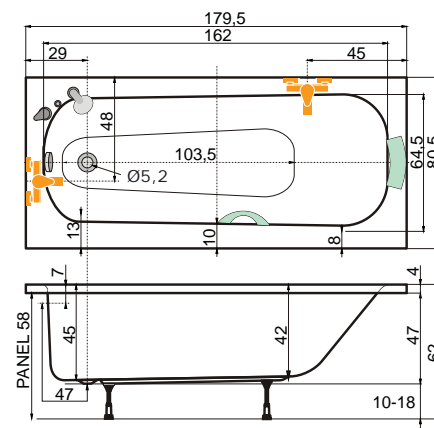

CENY Klasik 150 Klasik 160 Klasik 170 Klasik 180

bílá **6.850 Kč** **6.990 Kč** **7.480 Kč** **9.710 Kč**

superline

superline

superline

KLASIK

150 x 70 x 41 cm | 115 l

160 x 70 x 41 cm | 140 l

170 x 70 x 41 cm | 150 l

180 x 80 x 41 cm | 171 l

DOPLŇKY	str.	CENA
Čelní krycí panel	72	3.230 Kč
Boční krycí panel	72	2.295 Kč
Podhlavník zkosený	73	1.640 Kč
Madlo Elegance 185	73	710 Kč
BSVP 70	107	od 2.300 Kč
VZKR 1/70	102	od 3.090 Kč
VZKR 2/90	103	od 4.420 Kč
VZKR 3/110	103	od 5.990 Kč
PVZKR 2/100 S	116	11.830 Kč
PVZKK 2/110 S	116	13.630 Kč
EVZKR 1/70 S	135	od 6.850 Kč
NVZKR 2/90 S	122	12.420 Kč
NVZKR 2/100 S	122	13.070 Kč
NVZKR 2/115 S	122	13.365 Kč
VZP 2/150 | 160 | 170	106	od 7.350 Kč
NSKDVS 1/100-80	123	od 19.450 Kč
Předodpadový komplet 47cm	73	1.070 Kč
pro KLASIK 180		CENA
VZKR 1/80	102	od 3.540 Kč
VZP 2/180	106	8.640 Kč
EVZKR 1/80 S	135	od 6.970 Kč
PVZKR 1/80 S	87	7.360 Kč

MASÁŽNÍ SYSTÉM	KLASIK 150	KLASIK 160	KLASIK 170	KLASIK 180
ECO HYDRO	-	14.190 Kč	14.290 Kč	14.850 Kč
ECO AIR	14.210 Kč	14.520 Kč	14.770 Kč	15.220 Kč
ECO HYDRO AIR	-	20.890 Kč	21.030 Kč	21.430 Kč
BASIC	-	20.220 Kč	20.360 Kč	20.930 Kč
EASY	-	27.410 Kč	27.590 Kč	28.510 Kč
WINDY	23.860 Kč	24.080 Kč	24.450 Kč	25.630 Kč
DUO PNEU	-	34.110 Kč	34.320 Kč	35.570 Kč
DUO	-	42.930 Kč	43.230 Kč	44.350 Kč
DUO LIGHT	-	46.560 Kč	46.860 Kč	47.980 Kč
EXCELLENT DUO	-	-	-	77.460 Kč

cena masážního systému zahrnuje: vanu, systém, předodpadový komplet, samonosný rám

Klasik 180

Ceny jsou uvedeny včetně DPH