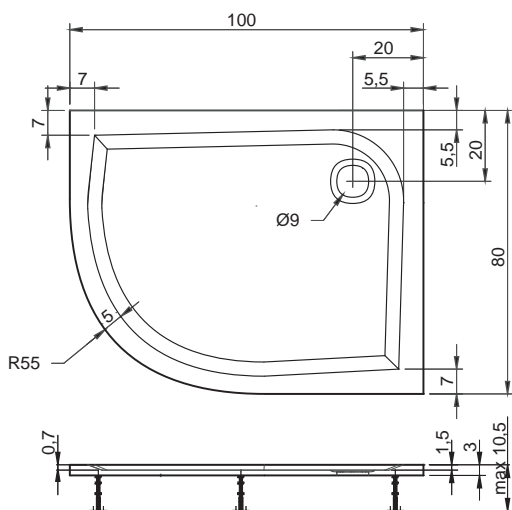

sprchová vanička z litého mramoru

VIRGO

bílá

80 x 80 x 3 cm R55

6.095 Kč

90 x 90 x 3 cm R55

6.155 Kč

100 x 100 x 3 cm R55

7.360 Kč

100 x 80 x 3 cm R55

6.770 Kč

SPRCHOVÉ KOUTY	str.	CENA
VIRGO 80 R55		
SKKH 2/80 R55	96	od 7.580 Kč
PSKKH 2/80 R55	112	22.900 Kč
KLSKKH 2/80 S R55	108	9.050 Kč
VIRGO 90 R55		
SKKH 2/90 R55	96	od 8.100 Kč
KLSKKH 2/90 S R55	108	9.350 Kč
PSKKH 2/90 R55	112	23.290 Kč
NSKKH 2/90 R55	119	od 28.330 Kč
ESKKH 2/90 R55	131	od 23.010 Kč
VIRGO 100 R55		
PSKKH 2/100 R55	112	24.170 Kč
NSKKH 2/100 R55	119	od 29.190 Kč
ESKKH 2/100 R55	131	od 23.550 Kč
VIRGO 100x80 R55 L | P		
SKKH 2/100-80 R55	97	od 9.530 Kč
PKKH 2/100-80 R55	112	23.290 Kč

DOPLŇKY	str.	CENA
SIFON T90	74	390 Kč
Nožičky	typ vaničky	nejsou v ceně
Sada 5 ks	80x80 | 90x90	74 180 Kč
Sada 7 ks	100x80	74 240 Kč
Sada 9 ks	100x100	74 300 Kč

	A	B
80x80	80	73
90x90	90	83
100x100	100	93

PRAVÁ

LEVÁ