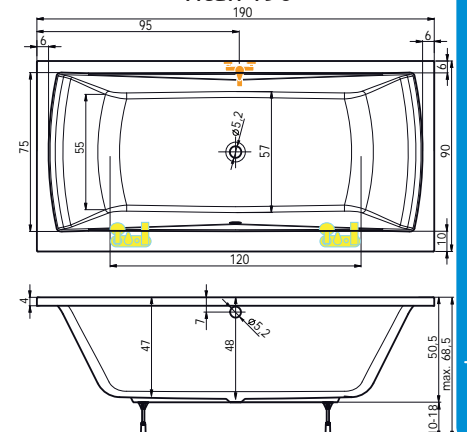

cena masážního systému zahrnuje: vanu, systém, předodpadový komplet, samonosný rám

Titan 170

Titan 180

Titan 190

VARADERO

170 x 75 x 49,5 cm, 360 l

180 x 80 x 49,5 cm, 397 l

190 x 90 x 49,5 cm, 450 l