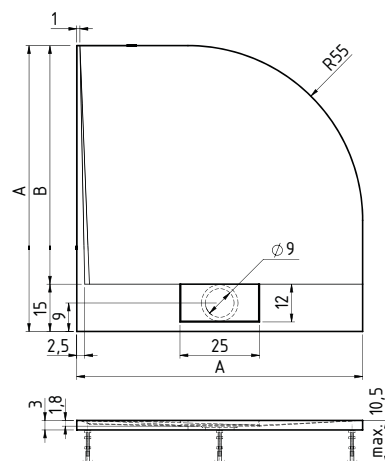

sprchová vanička z litého mramoru

VENTE - K

bílá

90 x 90 x 3 cm R55

7.235 Kč

100 x 100 x 3 cm R55

7.880 Kč

v prodeji od 1.7.2017

SPRCHOVÉ KOUTY	str.	CENA	
VENTE - K 90 R55			
SKKH 2/90 R55	96	od 8.100 Kč	
KLSKKH 2/90 S R55	109	9.350 Kč	
PSKKH 2/90 R55	112	23.290 Kč	
NSKKH 2/90 R55	119	od 28.330 Kč	
ESKKH 2/90 R55	131	od 23.010 Kč	
VENTE - K 100 R55			
PSKKH 2/100 R55	112	24.170 Kč	
NSKKH 2/100 R55	119	od 29.190 Kč	
ESKKH 2/100 R55	131	od 23.550 Kč	
DOPLŇKY	str.	CENA	
SIFON TK90	74	550 Kč	
Nožičky	typ vaničky	nejsou v ceně	
Sada 5 ks	90x90	74	180 Kč
Sada 9 ks	100x100	74	300 Kč

	90x90 R55	100x100 R55
A	90	100
B	75	85