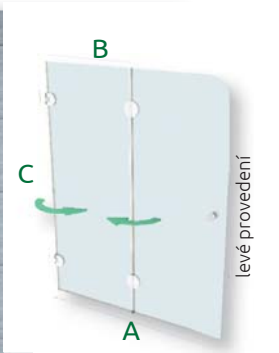

VANY	str.	CENA
Alea	45	7.560 Kč
Alea-s	45	7.560 Kč
Asuán	48	7.140 Kč superline
Barbados	51	10.360 Kč
Canaria	53	7.990 Kč superline
Columba	40	od 8.980 Kč
Elba	48	7.990 Kč superline
Fenix	35	od 9.995 Kč
Ibiza	52	7.880 Kč superline
Klasik 120	46	6.730 Kč
Klasik 150 - 170	47	od 6.850 Kč superline
Klasik 180, 180C	46 | 47	9.710 Kč
Lagos	42	od 10.600 Kč
Mallorca	53	8.540 Kč superline
Medea 150 - 170	57	od 10.990 Kč
Nera	26	od 12.070 Kč
Orient	54	10.360 Kč
Palma	55	11.750 Kč
Porta 160 - 180	25	od 9.330 Kč
Spinell Mono	59	15.570 Kč
Tenerife	50	9.960 Kč
Titan	33	od 10.430 Kč
Trend	38	od 8.120 Kč
Varadero	34	od 9.995 Kč
Vela	41	8.540 Kč