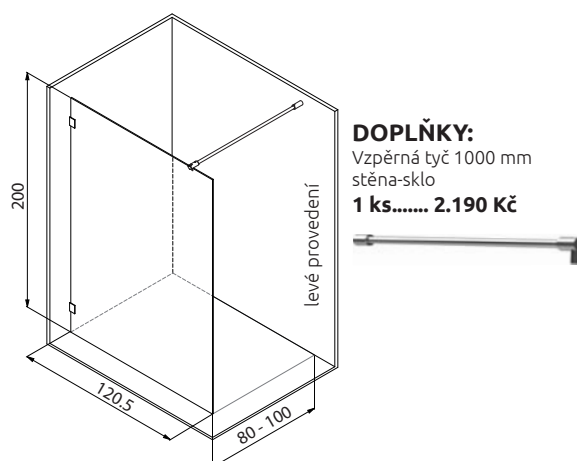

1 ks..... 2.190 Kč

levé provedení

levé provedení

NSSR1 L,P

120 x 100 x 200 cm

čiré sklo

NSSR1 11.860 Kč

VANIČKY	str.	CENA
120 x 80 Hercules	84	6.780 Kč
120 x 90 Hercules	84	7.190 Kč
120 x 100 Kadma	91	6.670 Kč
120 x 75 Diova	90	5.380 Kč
120 x 80 Draco	76	7.890 Kč
120 x 90 Draco	76	8.440 Kč