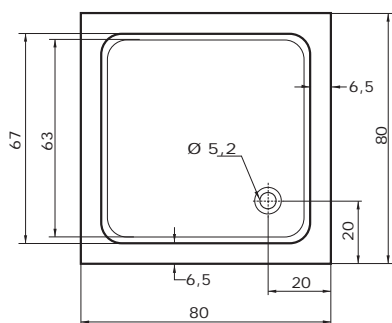

bílá **KADMA**

6.670 Kč 120 x 100 x 3,5 cm

DOPLŇKY	str.	CENA
SD 2/100	98	od 6.850 Kč
KLSD 1/100 S	109	7.190 Kč
SD 1/120	98	od 6.810 Kč
KLSD 1/120 S	109	8.090 Kč
PSDKR 1/100 S	114	11.120 Kč
PSDKR 1/120 S	113	15.390 Kč
PSKDS 1/120-100	115	19.995 Kč
PBS 100	114	7.930 Kč
NSDKR 1/100 S	120	od 14.420 Kč
NSDKR 1/120 S	121	od 18.370 Kč
NSKDS 1/120-100	122	od 24.320 Kč
NBS 100	121	9.470 Kč
ESDKR 2/120 S	134	od 15.620 Kč
NSSR1	127	11.860 Kč
NSSP1	127	10.160 Kč
NSSR2 120x100	129	18.880 Kč
ESDKR 1-1/120	133	od 11.530 Kč
SIFON T90	74	390 Kč
Kovové nožičky	74	1.330 Kč
Plastové nožičky	74	670 Kč

bílá **IKARIA**

4.135 Kč 80 x 80 x 8 cm

superline

DOPLŇKY	str.	CENA
Kovové nožičky	74	1.330 Kč
Plastové nožičky	74	670 Kč
Krycí panel	91	1.440 Kč
SKRH 2/80	96	7.610 Kč
BSSP 80	100	2.660 Kč
SDK 80	99	5.460 Kč
SDKR 1/80	99	3.990 Kč
SD 2/80	98	6.040 Kč
PSKRH 2/80 S	112	20.380 Kč
ESDKR 1/80 S E	133	od 10.890 Kč
SIFON T50	74	250 Kč

superline

bílá **GOMERA**

4.135 Kč 80 x 80 x 8 cm

DOPLŇKY	str.	CENA
Kovové nožičky	74	1.330 Kč
Plastové nožičky	74	670 Kč
Krycí panel	91	2.295 Kč
SKKH 2/80 R50	96	od 7.580 Kč
PSKKH 2/80 R50 S	112	22.900 Kč
SIFON T50	74	250 Kč

Povrch hladký nebo s protiskluzem.

Ceny jsou uvedeny včetně DPH