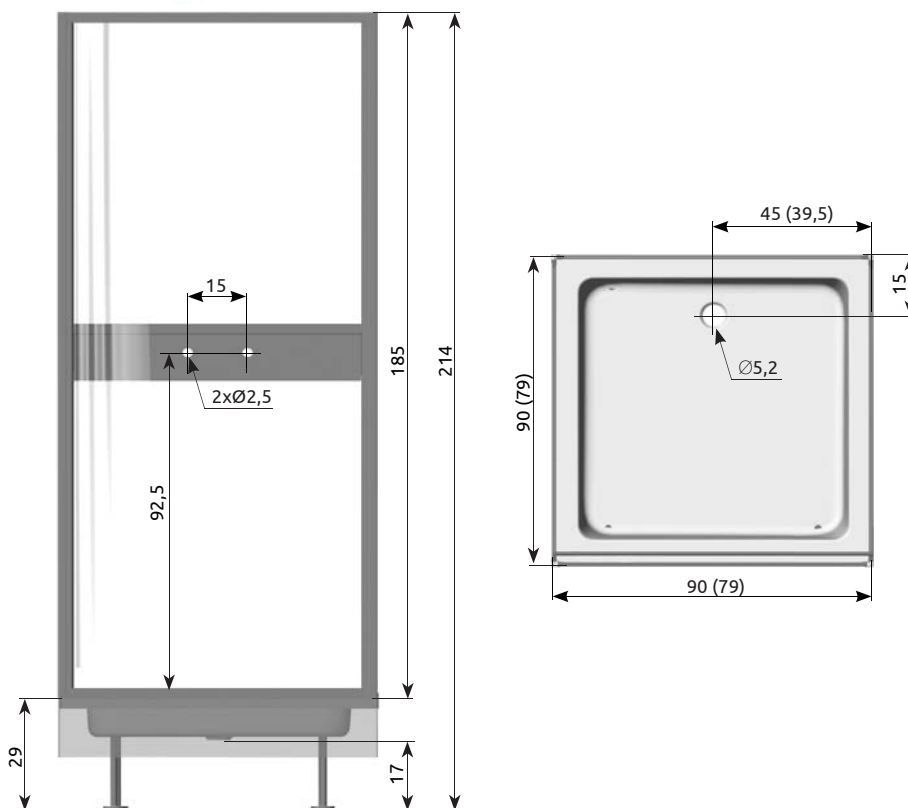

BCDZ, BCDT

Svým provedením jsou tyto boxy vhodné pro mobilní sociální zařízení, kontejnery a montované stavby. Jejich výhodou je možnost rychlého zabudování v jakémkoliv prostoru, stačí pouze připojit přívod vody a odpad. Boxy jsou sestaveny ze samostatné vaničky a pláště. Vanička je pevně spojena s kovovým nosným rámem, který je uzpůsoben k přišroubování do podlahy a má výškově nastavitelné přední nožičky, umožňující vyrovnání celé sestavy. Vanička je doplněna kryty, které umožní odvětrání a úklid pod vaničkou. Plášť boxů je sestaven z jednotlivých stěn spojených rohovými profily. Tyto stěny jsou tvořeny rámy z hliníkových tenkostěnných profilů, do nichž jsou pomocí těsnění vloženy u bočních stěn výplně plastových desek z polystyrénu Pearl (2,5 mm) a u zadní stěny výplň z bílého Senosanu. Profily jsou buď v povrchové úpravě stříbrný elox nebo bílý Komaxit. Zadní stěna je rozdělena výztužným profilem pro upevnění sprchové baterie a boční stěny vyztuženy střední příčkou. Plášť boxu je nasunut na lem vaničky, sešroubován a zatěsněn sanitárním silikonovým tmelem. Konstruktivní uspořádání boxu umožňuje kromě montáže samostatného boxu i montáž sestav boxů se společnou střední stěnou (BCDZ 2) nebo stěnami (BCDZ 3).