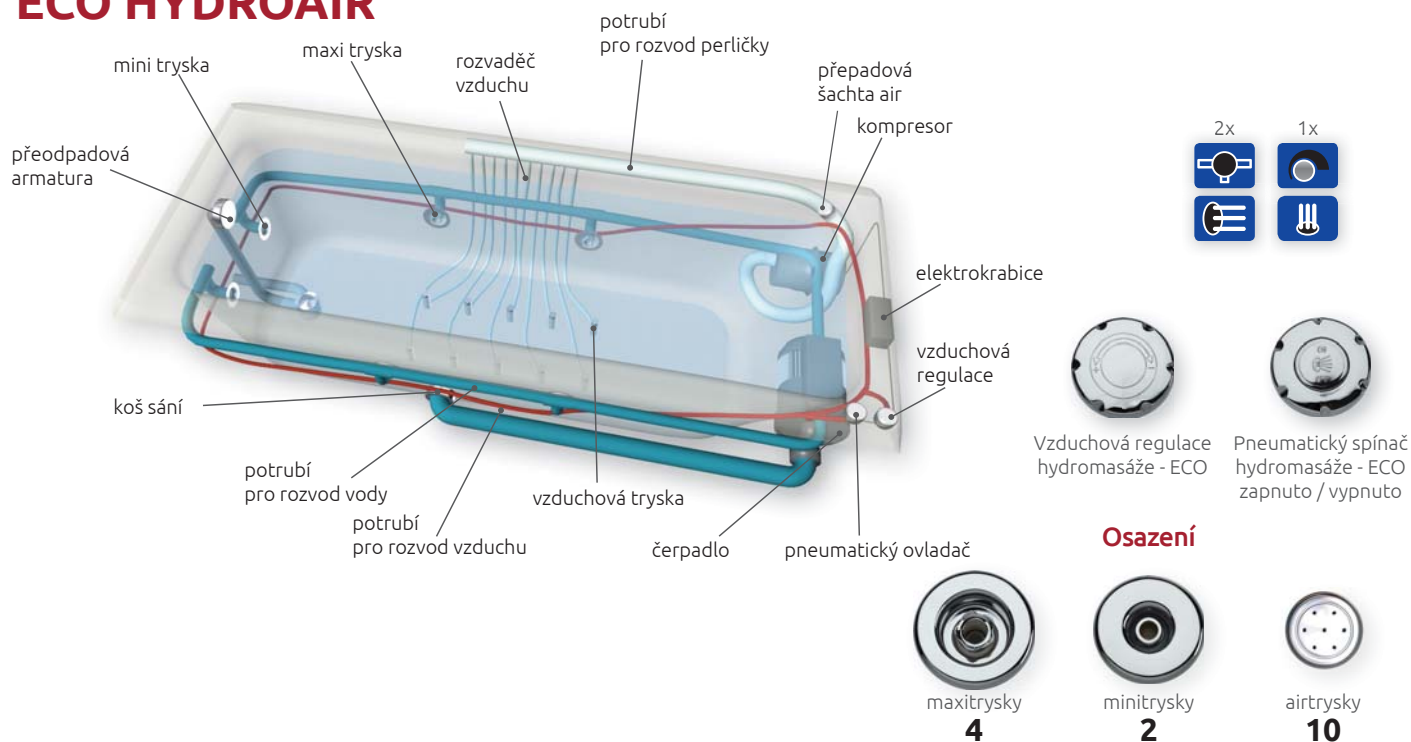

ECO HYDROAIR