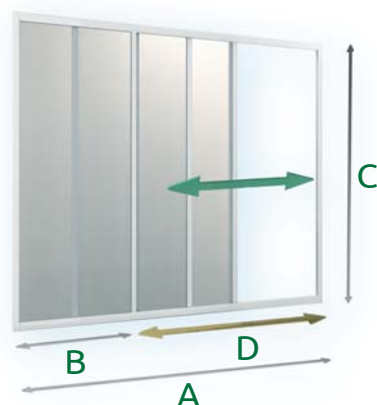

VZCK

(pro kombinaci se sprchovým panelem HIERO)

čiré sklo

barva

VZCK 1/154 L,P	bílá	16.080 Kč
WATER OFF!!	bílá	16.570 Kč
A 85 cm, C 154 cm, D šířka vstupu 135 cm		

VANY	str.	CENA
Apollonia	21	od 33.270 Kč
Jáva	50	10.350 Kč
DOPLŇKY		
Předodpadový komplet s napouštěním 70 cm	73	4.320 Kč
HIERO	136	16.470 Kč