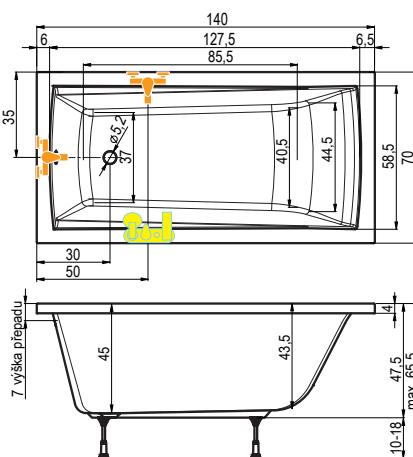

DOPLŇKY	str.	CENA
Krycí panel	71	5.920 Kč
VZKR 1/70	102	od 3.090 Kč
VZKR 2/90	103	od 4.420 Kč
VZKR 3/100, 3/110	103	od 5.990 Kč
NVZKR 2/90 S	122	12.420 Kč
NVZKR 2/100 S	122	13.070 Kč
PVZKR 2/100 S	116	11.830 Kč
PVZKR 2/110 S	116	13.630 Kč
EVZKR 1/70 S, E	135	od 6.850 Kč
NSKDVS 1/100-80	123	od 19.450 Kč
Podhlavník zkosený	73	1.640 Kč
Madlo Elegance 185	73	710 Kč
Předodpadový komplet (47 cm)	73	1.070 Kč
Trend 140x70		
VZP 2/140	106	od 7.660 Kč
Trend 150x70		
VZP 2/150	106	od 7.800 Kč
Trend 160x70, Trend 160x75		
VZP 2/160	106	od 8.110 Kč
Trend 170x70, Trend 170x75, Trend 170x80		
VZP 2/170	106	od 8.290 Kč
Trend 170x80, Trend 180x80		
VZKR 1/80	102	od 3.540 Kč
PVZKR 1/80 S	115	7.360 Kč
EVZKR 1/80 S, E	135	od 6.970 Kč
VZP 2/180	106	od 8.640 Kč

Trend 140x70