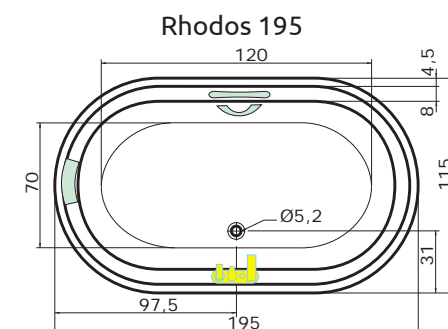

MASÁŽNÍ SYSTÉM	Rhodos 185	Rhodos 195
BASIC	23.390 Kč	25.160 Kč
EASY	32.190 Kč	34.850 Kč
WINDY	31.480 Kč	33.990 Kč
DUO PNEU	37.870 Kč	41.490 Kč
DUO	46.820 Kč	49.380 Kč
DUO LIGHT	50.450 Kč	52.990 Kč
EXCELLENT DUO	81.840 Kč	84.880 Kč

cena masážního systému zahrnuje: vanu, systém, předpadový komplet, samonosný rám

DOPLŇKY	str.	CENA
Podhlavník Standard	73	1.640 Kč
Madlo Elegance 185	73	710 Kč
Předpadový komplet 47cm	73	1.070 Kč

Ceny jsou uvedeny včetně DPH