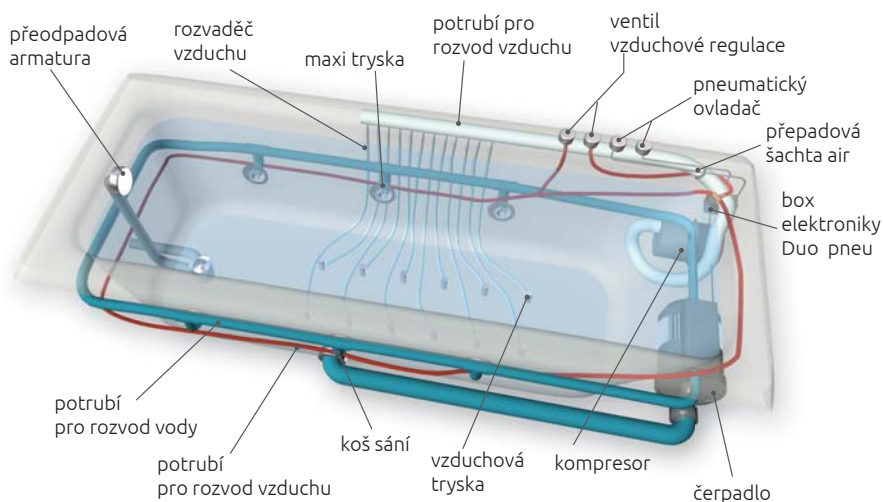

Standardní výbava

Doplňková výbava