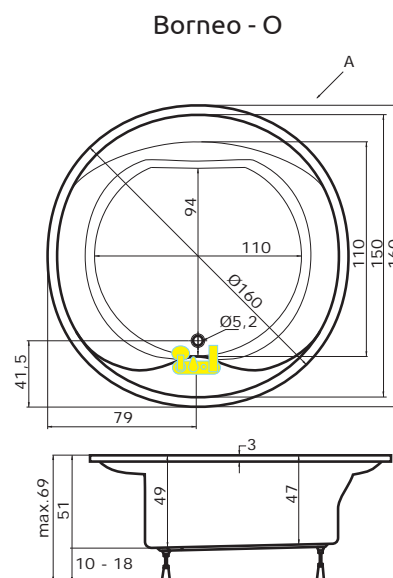

BORNEO - R

177 x 177 x 49 cm, 320 l

BORNEO - O

Ø 160 x 49 cm, 320 l

CENA platí pro obě varianty

bílá **27.270 Kč**

DOPLŇKY	str.	CENA
Předpadový komplet 47cm	73	1.070 Kč

MASÁŽNÍ SYSTÉM (Borneo O i R)

BASIC	29.520 Kč
EASY	36.670 Kč
WINDY	32.060 Kč
DUO PNEU	40.770 Kč
DUO	49.990 Kč
DUO LIGHT	53.620 Kč
EXCELLENT DUO	84.040 Kč

cena masážního systému zahrnuje: vanu, systém, předpadový komplet, samonosný rám