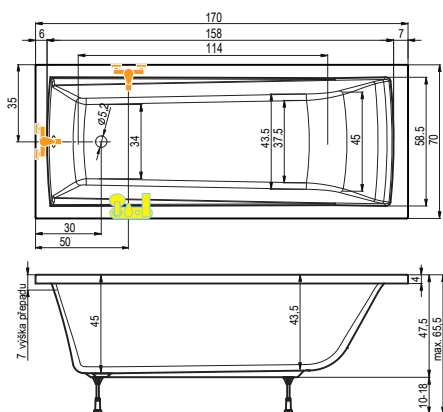

Trend 170x70