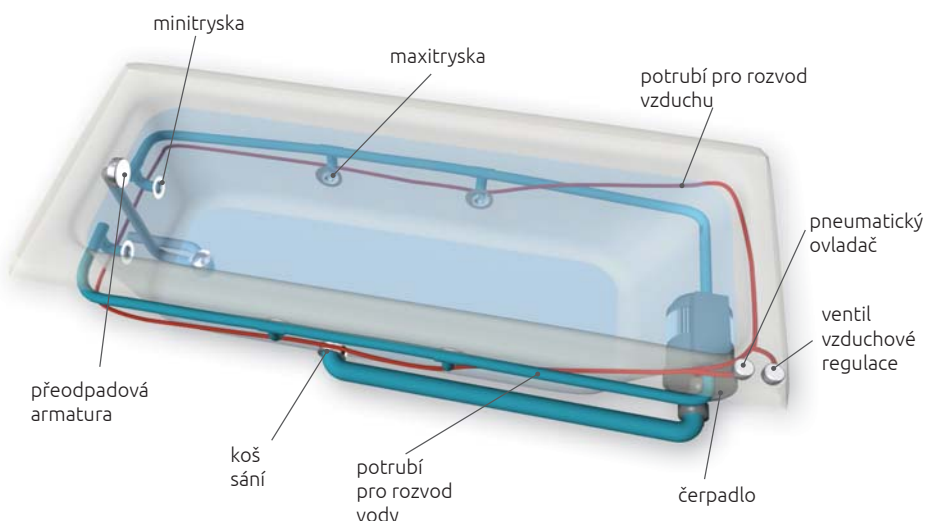

Hydromasážní systémy

Funkce hydromasážních systémů - legenda

	hydromasáž		elektronické ovládání		chromoterapie		vysoušecí systém
	pulzace hydromasáže		Ovladač - Excellent Duo		bodová chromoterapie		zobrazení času
	airmasáž		osvětlení		bezpečnostní senzor		časové programování
	regulace airmasáže		dohřev vody		trojcestný ventil		denní čas
	pulzace airmasáže		desinfekce		ventil vzduchové regulace		
	pneumatické ovládání		napouštění		ukazatel teploty		

Poznámka: Při objednání masážní vany spolu s doplňky (madlem a podhlavníkem) tyto nejsou standardně osazovány. V případě požadavku na vyvrtání otvorů toto specifikujte v objednávce.

masážní systémy řady ECO

ECO HYDRO