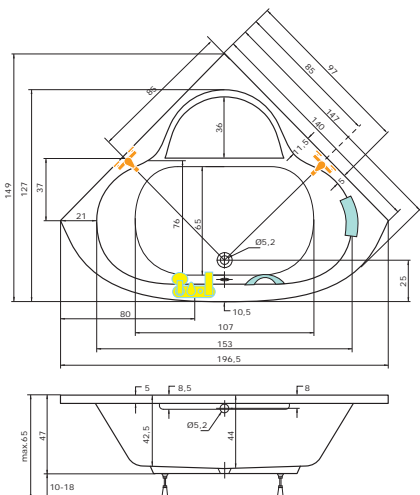

bílá **10.940 Kč**

KASSANDRA

147 x 147 x 44 cm, 190 l

DOPLŇKY	str.	CENA
Podhlavník Standard	73	1.640 Kč
Madlo Elegance 185	73	710 Kč
Krycí panel Kassandra	69	5.140 Kč
VZKO 1/80 P Kassandra	104	4.280 Kč
VZKO 2/110 P Kassandra	105	5.710 Kč
Předpadový komplet 47cm	73	1.070 Kč