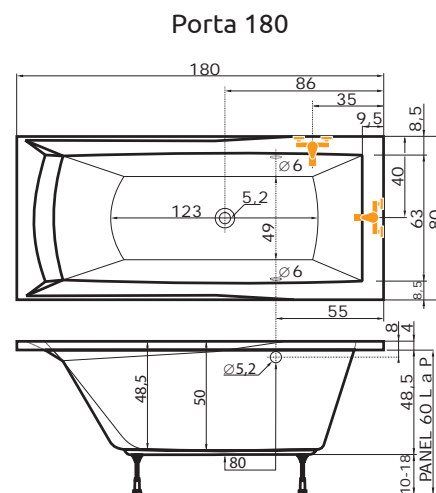

Ceny jsou uvedeny včetně DPH