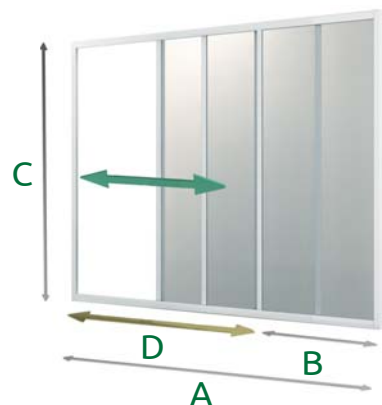

VZCK

(pro kombinaci se sprchovým panelem HIERO)

čiré sklo

barva

VZCK 1/154 L,P	bílá	16.080 Kč
WATER OFF!!	bílá	16.570 Kč
A 85 cm, C 154 cm, D šířka vstupu 135 cm		

VANY	str.	CENA
Apollonia	21	od 33.270 Kč
Jáva	50	10.350 Kč
DOPLŇKY		
Předodpadový komplet s napouštěním 70 cm	73	4.320 Kč
HIERO	136	16.470 Kč