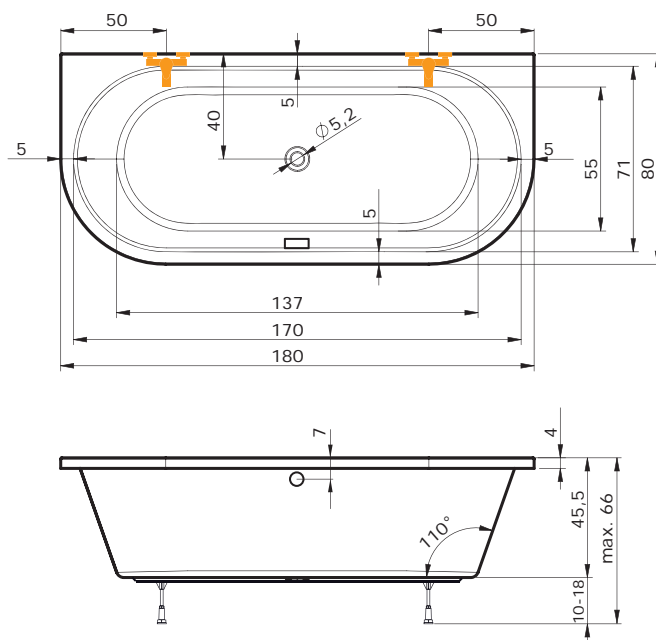

Ceny jsou uvedeny včetně DPH

COMA - U

180 x 80 x 45.5cm | 310 l

CENA (bez krycího panelu) Coma - U

bílá **10.540 Kč**

NOVINKA

vana COMA - U
krycí panel k vaně COMA - U

DOPLŇKY	str.	CENA
Krycí panel	72	17.640 Kč
Přeodpadový komplet (70 cm)	73	1.630 Kč