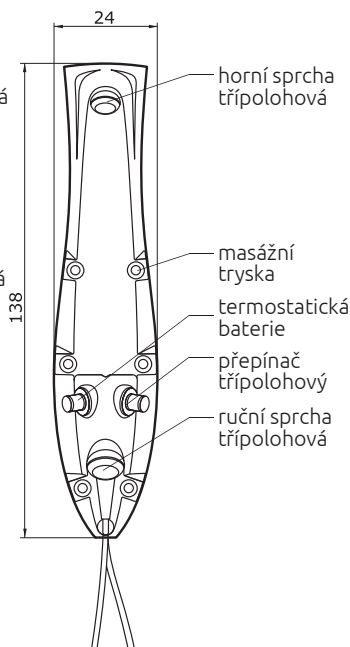

137 x 24 x 11 cm
nástěnný sprchový panel

barva panelu  bílá
AMMAN 11.970 Kč
provedení ovladačů: chrom
materiál: ABS

OVAL

superline

140 x 45 x 12 cm
nástěnný sprchový panel s pákovou baterií

barva panelu  bílá
OVAL 6.750 Kč
provedení ovladačů: chrom
materiál: ABS