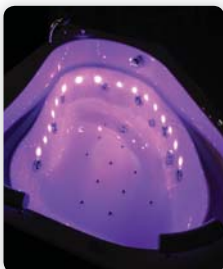

HYDROMASÁŽE - DOPLŇKOVÉ SYSTÉMY

Světlo

Do pneumaticky a elektronicky ovládaných systémů lze nabídnout diodové světlo.

Světlo je možno instalovat samostatně nebo s hydromasážními systémy. U systému Excellent Duo a Duo Light jsou světla součástí systému.

- Electronic **8.360 Kč**
- Pneu halogenové **3.290 Kč**
- Pneu diodové **1.930 Kč**

Desinfekce - proplach

Proces aktivuje uživatel po vypuštění vody z lázně. Po aktivaci dochází ke spuštění čerpadla desinfekce.

Celkový proces trvá asi 250 sekund, spotřeba vody je 30 litrů. Pro zapojení desinfekce a proplach je nutná konzultace zapojení vody.

Uvedená funkčnost platí pouze pro elektronicky ovládané systémy - více na www.teiko.cz

- Elektronické ovládání **8.520 Kč**
- Manuální ovládání **5.520 Kč**

Bodová chromoterapie - 12 LED diod

Zvyšuje relaxační účinky koupele pomocí změny barvy osvětlení. Barva může být automaticky cyklicky měněna nebo pevně navolena uživatelem.

Na výběr je několik odstínů.

11.040 Kč

Chromoterapie - barevná terapie

Lékařsky prokázaný příznivý účinek barev světelného spektra využívá chromoterapie. Zdroj barevného spektra prosvětluje vodu a prostřednictvím zrakových receptorů ovlivňuje tělesné funkce. Zdrojem světla jsou diody. Je možné jej instalovat i do pneumaticky ovládaných systémů.

10.860 Kč

	červená	oranžová	žlutá	zelená	modrá
barva					
popis	pohyb zdraví stimulace	kreativita ambice	intelekt motorické funkce	energie uzdravování	utišení uvolnění
účinek	anémie oběh únava	bolest svalů astma imunita	bolest svalů astma imunita	vysoký tlak senná rýma zrak	nespavost rýma napětí svalů

Masáž nohou

7.510 Kč