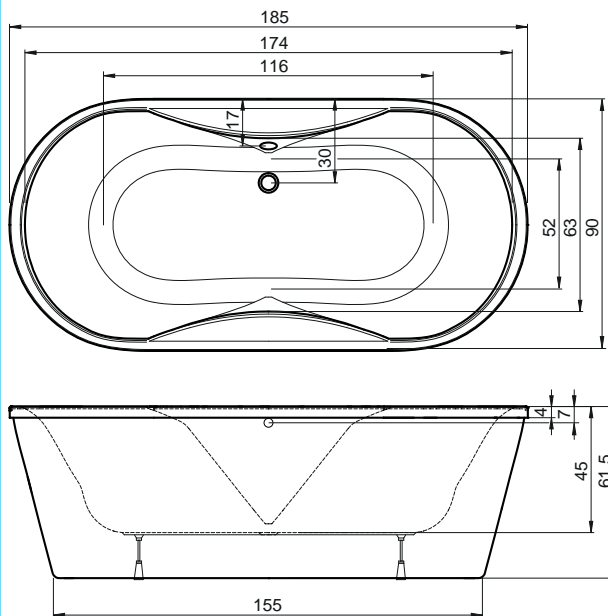

CONSTANTA EXTRA

185 x 90 x 45 cm | 250 l

Volně stojící akrylátová vana s podsunutým panelem

MASÁŽNÍ SYSTÉM	CENA
ECO HYDRO	51.990 Kč
ECO AIR	50.590 Kč
ECO HYDRO AIR	63.915 Kč
BASIC	56.090 Kč
EASY	60.250 Kč
WINDY	57.350 Kč

cena masážního systému zahrnuje: vanu, systém, předodpadový komplet, samonosný rám.