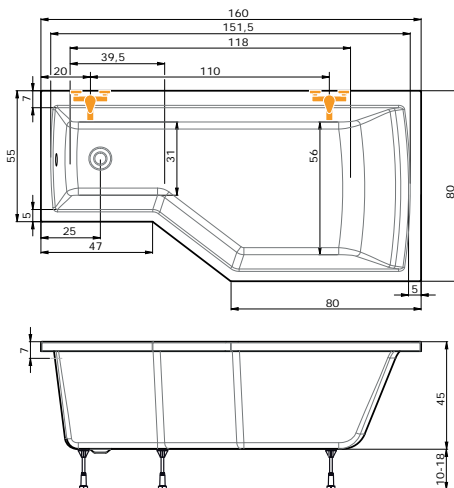

Tuba 160x80