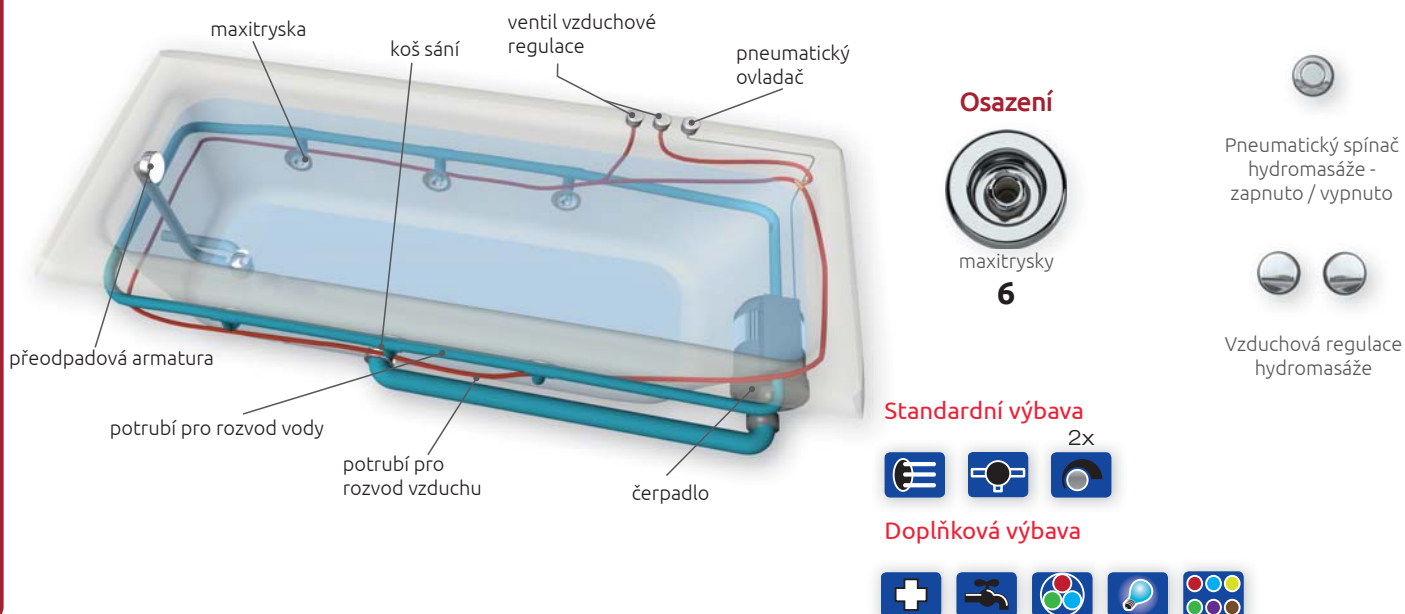

Vodní trysky

intenzivní masáž pomocí trysek na bočních stěnách. Hlubkově masírují svalstvo pomocí proudu vody popř. směsi vody a vzduchu.

Vzduchové trysky

přivádí vzduch z kompresoru pro povrchovou relaxační masáž. Jsou instalovány do dna vany.

ECO HYDRO

Osazení

ECO AIR

Osazení

ECO HYDROAIR

ECO HYDROMASÁŽNÍ SYSTÉMY - PŘEHLED

ECO HYDRO	ECO AIR	ECO HYDROAIR
Pneumatický ovladač	Pneumatický ovladač	Pneumatický ovladač - 2x
Vzduchová regulace	-	Vzduchová regulace
Čerpadlo	-	Čerpadlo
-	Kompresor	Kompresor
MAXI tryska - 4 x	-	MAXI tryska - 4 x
MINI tryska - 2 x	-	MINI tryska - 2 x
-	AIR tryska - 10 x	AIR tryska - 10 x

masážní systémy řady STANDARD

BASIC

EASY

Osazení

Standardní výbava

Doplňková výbava

WINDY

Osazení