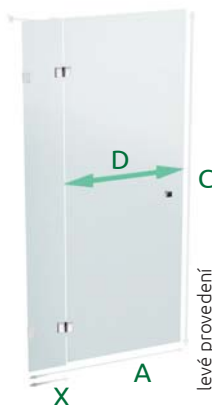

VZPĚRY (STR.118):

Vzpěra úhlová 300mm

1 ks..... 1.755 Kč

2 ks..... 3.510 Kč

Vzpěra Premium NEW

1 ks..... 1.800 Kč

2 ks..... 3.600 Kč

Vzpěrná tyč 1000 mm

stěna-sklo

1 ks..... 2.190 Kč

VANIČKY	str.	CENA	
90 x 90 Kea	93	4.220 Kč	superline
90 x 90 Eris	87	4.590 Kč	
90 x 90 Libra	93	4.220 Kč	superline
90 x 90 Dorne-K	80	8.350 Kč	
90 x 90 Draco	76	6.190 Kč	
90 x 90 Venus 90	89	4.590 Kč	
90 x 75 Hercules	84	5.060 Kč	
90 x 75 Odeon	87	4.590 Kč	
90 x 90 Hercules	84	5.680 Kč	
100 x 75 Pallas	90	5.190 Kč	
100 x 80 Draco	76	6.995 Kč	
100 x 90 Draco	76	7.360 Kč	
100 x 80 Hercules	84	5.680 Kč	
100 x 100 Venus 100	89	5.640 Kč	
100 x 100 Hercules	84	6.690 Kč	
100 x 100 Draco	76	7.370 Kč	
120 x 90 Draco	76	8.440 Kč	
120 x 90 Hercules	84	7.190 Kč	
120 x 100 Kadma	91	6.670 Kč	
140 x 90 Hercules	84	8.420 Kč