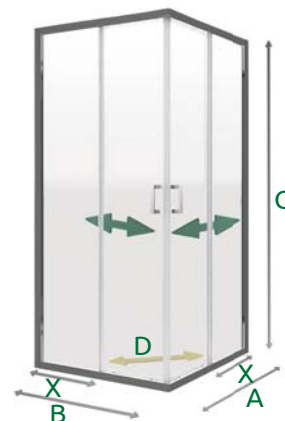

instalační rozměry	čiré sklo
KLSKRH 2/80 S	775 - 790 mm	8.995 Kč
	X 24 cm, A 80 cm, B 80 cm, C 190 cm, D šířka vstupu 46 cm	
KLSKRH 2/90 S	875 - 890 mm	9.375 Kč
	X 34 cm, A 90 cm, B 90 cm, C 190 cm, D šířka vstupu 53 cm	

způsob otevírání sprchového koutu

VANIČKY	str.	CENA
80 x 80 Ikaria	91	4.135 Kč
80 x 80 Juno	87	4.335 Kč
80 x 80 Stefani	83	4.335 Kč
80 x 80 Bianca	89	4.335 Kč
80 x 80 Venus 80	88	4.160 Kč
80 x 80 Draco 80	76	6.130 Kč
80 x 80 Hercules	84	5.060 Kč
90 x 90 Kea	93	4.220 Kč
90 x 90 Eris	87	4.590 Kč
90 x 90 Libra	93	4.220 Kč
90 x 90 Draco 90	76	6.190 Kč
90 x 90 Venus 90	88	4.590 Kč
90 x 90 Dorne - K	80	8.350 Kč
90 x 90 Hercules	84	5.680 Kč