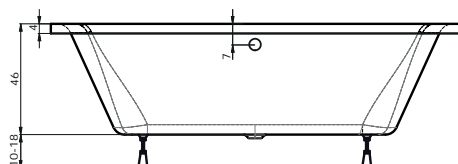

CENY Fenix 170x75 Fenix 180x80

bílá **9.995 Kč** **10.860 Kč**

170 x 75 x 45 cm, 210 l

180 x 80 x 45 cm, 240 l

DOPLŇKY		str.	CENA
VZKR 1/70	superline	102	od 3.090 Kč
VZKR 2/90	superline	103	od 4.420 Kč
VZKR 3/100, 3/110		103	od 5.990 Kč
NVZKR 2/90 S		122	12.420 Kč
NVZKR 2/100 S		122	13.070 Kč
PVZKR 2/100 S		116	11.830 Kč
PVZKR 2/110 S		116	13.630 Kč
EVZKR 1/70 S, E		135	od 6.850 Kč
NSKDVŠ 1/100-80		123	od 19.450 Kč
Podhlavník zkosžený		73	1.640 Kč
Madlo Elegance 185		73	710 Kč
Madlo Elegance 280		73	710 Kč
Předpadový komplet (70 cm)		73	1.630 Kč
Fenix 170x75			
VZP 2/170		106	od 8.290 Kč
Fenix 180x80			
VZKR 1/80		102	od 3.540 Kč
VZP 2/180		106	od 8.640 Kč
PVZKR 1/80 S		115	7.360 Kč
EVZKR 1/80 S, E		135	od 6.970 Kč

MASÁŽNÍ SYSTÉM	Fenix 170x75	Fenix 180x80
ECO HYDRO	15.250 Kč	15.880 Kč
ECO AIR	16.890 Kč	17.880 Kč
ECO HYDRO AIR	21.890 Kč	22.380 Kč
BASIC	21.440 Kč	21.880 Kč
EASY	28.930 Kč	29.360 Kč
WINDY	25.410 Kč	25.890 Kč
DUO PNEU	35.620 Kč	36.230 Kč
DUO	44.560 Kč	45.070 Kč
DUO LIGHT	48.190 Kč	48.690 Kč

cena masážního systému zahrnuje: vanu, systém, předpadový komplet, samonosný rám