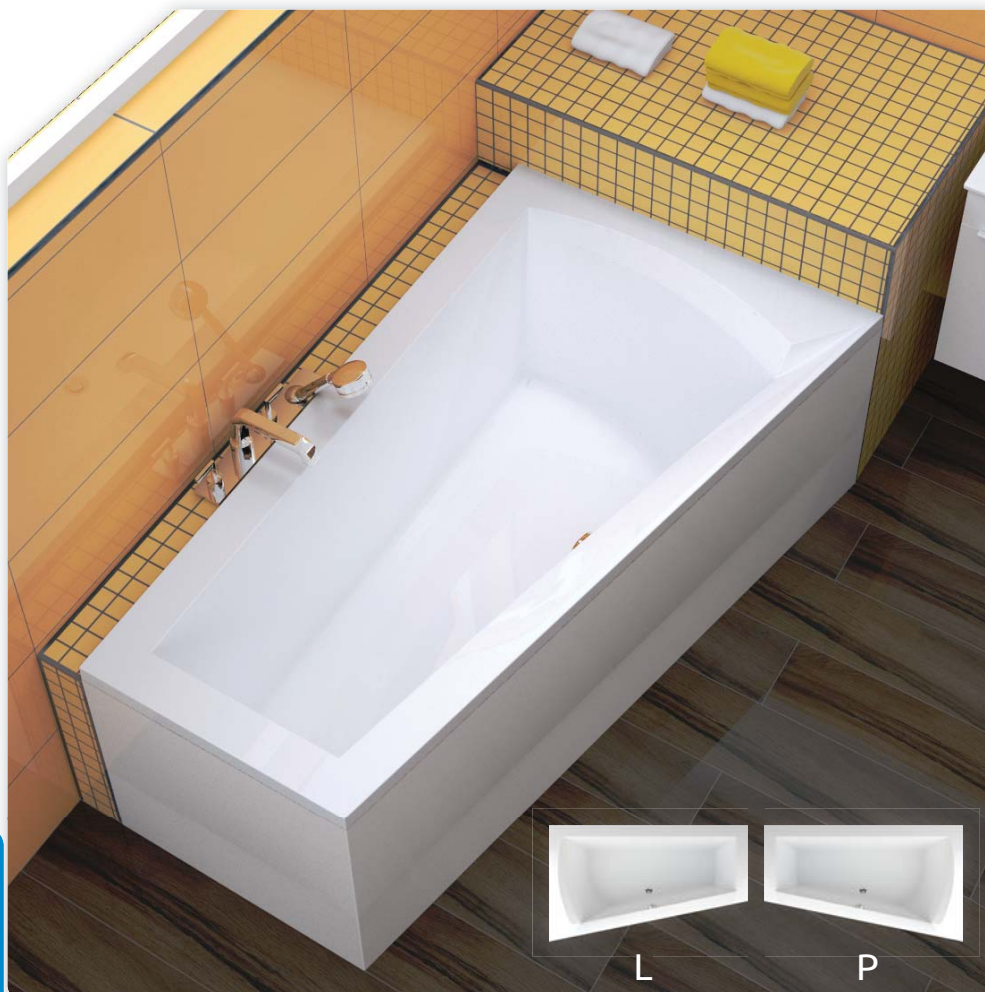

cena masážního systému zahrnuje: vanu, systém, předpadový komplet, samonosný rám

Ceny jsou uvedeny včetně DPH

NERA

160 x 100 x 51 cm, 263 l
170 x 100 x 50 cm, 297 l

CENY Nera 160 Nera 170
bílá **12.070 Kč** **12.820 Kč**