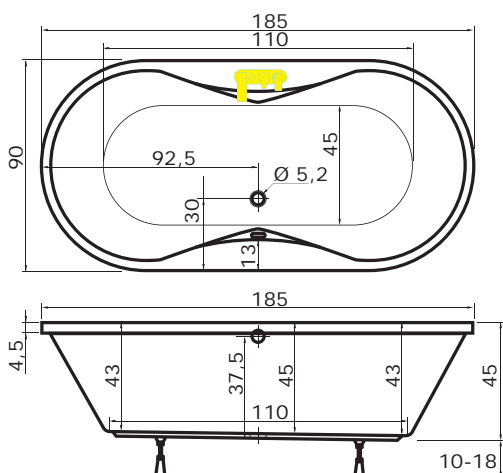

KORFU

150 x 150 x 49 cm, 235 l

Ceny jsou uvedeny včetně DPH

MALAGA

185 x 90 x 45 cm, 250 l

CENA

bílá **19.090 Kč**

DOPLŇKY	str.	CENA	MASÁŽNÍ SYSTÉM	
Předpadový komplet (47 cm)	73	1.070 Kč	BASIC	23.390 Kč
			EASY	32.190 Kč
			WINDY	31.480 Kč
			DUO PNEU	37.870 Kč
			DUO	46.820 Kč
			DUO LIGHT	50.450 Kč
			EXCELLENT DUO	81.840 Kč