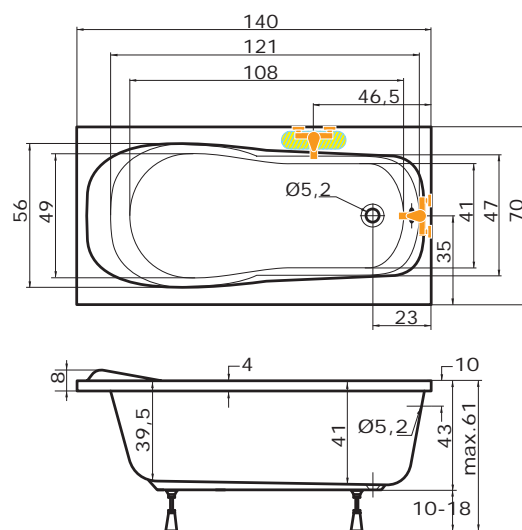

CENA

bílá **7.560 Kč**

ALEA-S

140 x 70 x 41 cm, 80 l