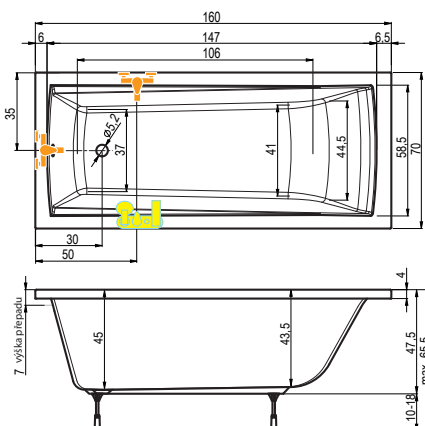

Trend 160x70