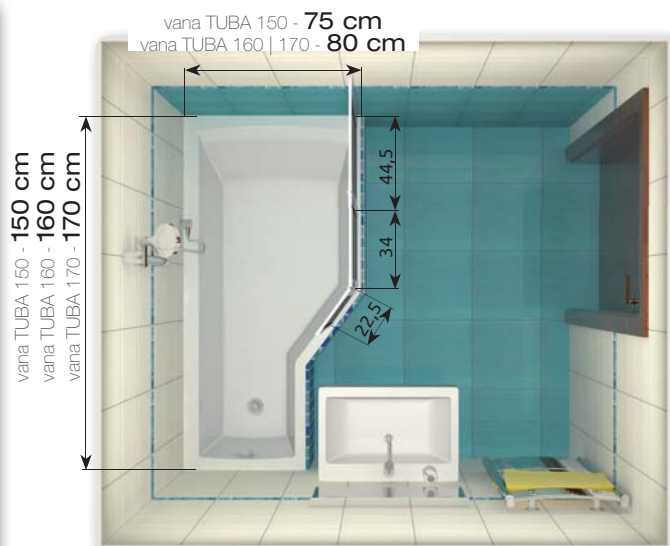

obecný pohled na koupelnu shora s vanou
TUBA a vanovou zástěnou VZKR 3/100