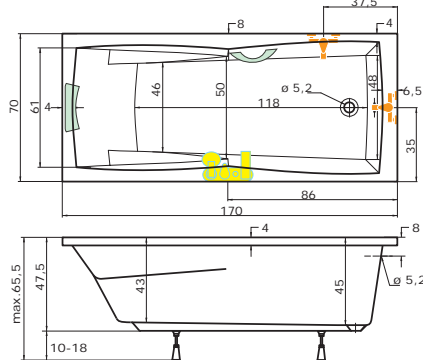

Columba 190x90