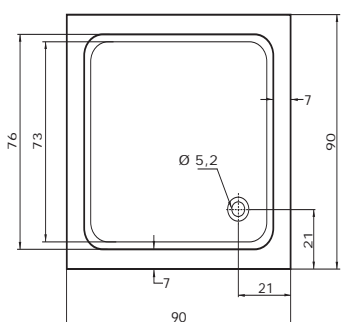

Krycí panel