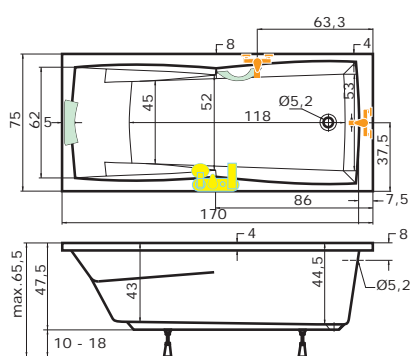

CENA

bílá **8.540 Kč**

VELA

150 x 75 x 46 cm, 160 l

MASÁŽNÍ SYSTÉM

ECO HYDRO	14.450 Kč
ECO AIR	16.190 Kč
ECO HYDRO AIR	21.370 Kč
BASIC	20.360 Kč
EASY	28.310 Kč
WINDY	24.750 Kč
DUO PNEU	35.340 Kč
DUO	44.130 Kč
DUO LIGHT	47.760 Kč

cena masážního systému zahrnuje: vanu, systém, předpadavý komplet, samonosný rám

DOPLŇKY	str.	CENA
Krycí panel	70	5.380 Kč
VZKR 1/70	102	od 3.090 Kč
NVZKR 2/100 S	122	13.070 Kč
PVZKR 2/100 S	116	11.830 Kč
PVZKK 2/110 S	116	13.630 Kč
EVZKR 1/70 S, E	135	od 6.850 Kč
NSKDVS 1/100-80	123	od 19.450 Kč
Podhlavník zkosný	73	1.640 Kč
Madlo Elegance 185	73	710 Kč
Předpadavý komplet (47 cm)	73	1.070 Kč

Ceny jsou uvedeny včetně DPH