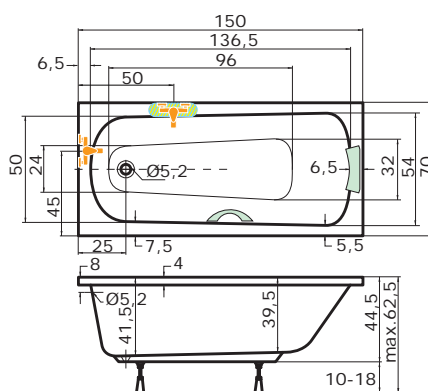

CENY Klasik 150 Klasik 160 Klasik 170 Klasik 180

bílá **6.850 Kč** **6.990 Kč** **7.480 Kč** **9.710 Kč**

superline

superline

superline

KLASIK

150 x 70 x 41 cm | 115 l

160 x 70 x 41 cm | 140 l

170 x 70 x 41 cm | 150 l

180 x 80 x 41 cm | 171 l

DOPLŇKY	str.	CENA
Čelní krycí panel	72	3.230 Kč
Boční krycí panel	72	2.295 Kč
Podhlavník zkosený	73	1.640 Kč
Madlo Elegance 185	73	710 Kč
BSVP 70	107	od 2.300 Kč
VZKR 1/70	102	od 3.090 Kč
VZKR 2/90	103	od 4.420 Kč
VZKR 3/110	103	od 5.990 Kč
PVZKR 2/100 S	116	11.830 Kč
PVZKK 2/110 S	116	13.630 Kč
EVZKR 1/70 S	135	od 6.850 Kč
NVZKR 2/90 S	122	12.420 Kč
NVZKR 2/100 S	122	13.070 Kč
NVZKR 2/115 S	122	13.365 Kč
VZP 2/150 | 160 | 170	106	od 7.350 Kč
NSKDVS 1/100-80	123	od 19.450 Kč
Předodpadový komplet 47cm	73	1.070 Kč
pro KLASIK 180		CENA
VZKR 1/80	102	od 3.540 Kč
VZP 2/180	106	8.640 Kč
EVZKR 1/80 S	135	od 6.970 Kč
PVZKR 1/80 S	87	7.360 Kč

MASÁŽNÍ SYSTÉM	KLASIK 150	KLASIK 160	KLASIK 170	KLASIK 180
ECO HYDRO	-	14.190 Kč	14.290 Kč	14.850 Kč
ECO AIR	14.210 Kč	14.520 Kč	14.770 Kč	15.220 Kč
ECO HYDRO AIR	-	20.890 Kč	21.030 Kč	21.430 Kč
BASIC	-	20.220 Kč	20.360 Kč	20.930 Kč
EASY	-	27.410 Kč	27.590 Kč	28.510 Kč
WINDY	23.860 Kč	24.080 Kč	24.450 Kč	25.630 Kč
DUO PNEU	-	34.110 Kč	34.320 Kč	35.570 Kč
DUO	-	42.930 Kč	43.230 Kč	44.350 Kč
DUO LIGHT	-	46.560 Kč	46.860 Kč	47.980 Kč
EXCELLENT DUO	-	-	-	77.460 Kč

cena masážního systému zahrnuje: vanu, systém, předodpadový komplet, samonosný rám

Klasik 150

Ceny jsou uvedeny včetně DPH