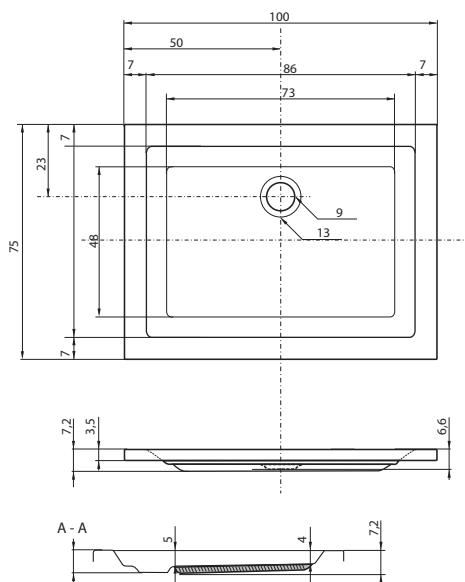

PALLAS

bílá

100 x 75 x 5 cm

5.190 Kč

DOPLŇKY	str.	CENA
BSSP 75	100	od 2.660 Kč
KLSD 1/100 S	109	7.190 Kč
SD 2/100	98	od 6.850 Kč
PSKDS 1/100-75 S	115	18.050 Kč
PSDKR 1/100 S	114	11.120 Kč
PBS 75 S	114	6.590 Kč
NSKDS 1/100-75 S	122	od 21.490 Kč
NSDKR 1/100 S	120	od 14.420 Kč
NBS 75 S	121	od 8.050 Kč
ESDKR 2/100 S	134	15.510 Kč
PBS 100	114	7.930 Kč
NBS 100	121	od 9.470 Kč
NSSU3	126	21.890 Kč
SIFON T90	74	390 Kč
Kovové nožičky	74	1.330 Kč
Plastové nožičky	74	670 Kč