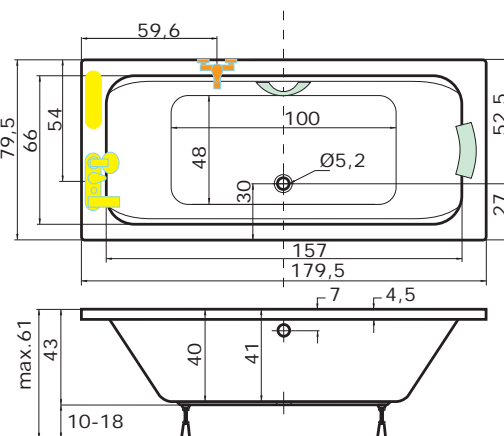

DOPLŇKY	str.	CENA	MASÁŽNÍ SYSTÉM
Čelní krycí panel 180x58	72	3.230 Kč	ECO HYDRO
Boční krycí panel 80x58	72	2.295 Kč	ECO AIR
Podhlavník Standard	73	1.640 Kč	ECO HYDRO AIR
Madlo Elegance 185	73	710 Kč	BASIC
VZKR 1/80	102	od 3.540 Kč	EASY
VZKR 2/90	103	od 4.420 Kč	WINDY
VZKR 3/100, 3/110	103	od 5.990 Kč	DUO PNEU
BSVP 80	107	od 2.510 Kč	DUO
VZP 2/180	106	od 8.640 Kč	DUO LIGHT
PVZKR 1/80 S	115	7.360 Kč	EXCELLENT DUO
PVZKR 2/100 S	116	11.830 Kč	
PVZKK 2/110 S	116	13.630 Kč	
EVZKR 1/80 S, E	135	od 6.970 Kč	
NSKDVS 1/100-80	123	od 19.450 Kč	
Předpadový komplet (47 cm)	73	1.070 Kč	

cena masážního systému zahrnuje: vanu, systém, předpadový komplet, samonosný rám