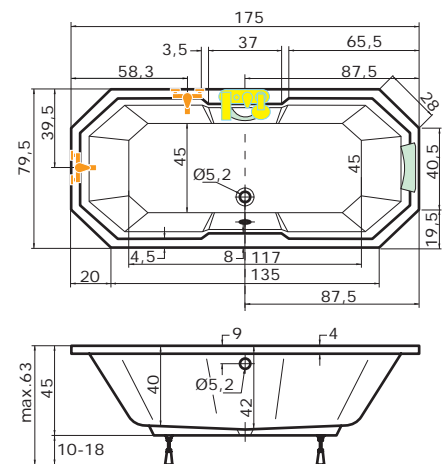

DOPLŇKY

DOPLŇKY	str.	CENA
Madlo Elegance 185	73	710 Kč
Podhlavník zkosný	73	1.640 Kč
Přeodpadový komplet (47 cm)	73	1.070 Kč