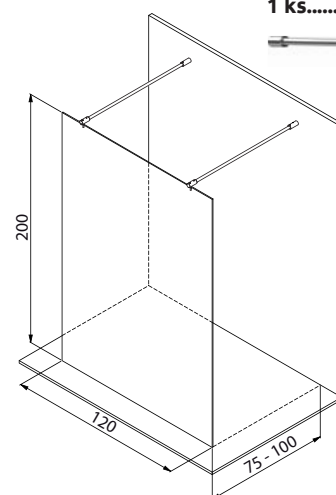

DOPLŇKY:

Vzpěrná tyč 1000 mm
stěna-sklo

1 ks..... 2.190 Kč