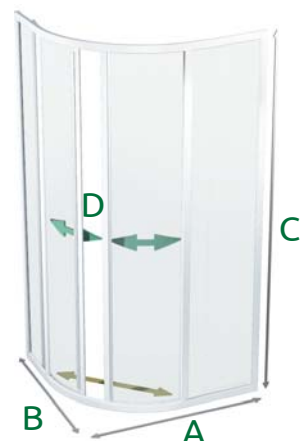

Ceny jsou uvedeny včetně DPH | Systém ochrany skla WATER OFF za příplatek.