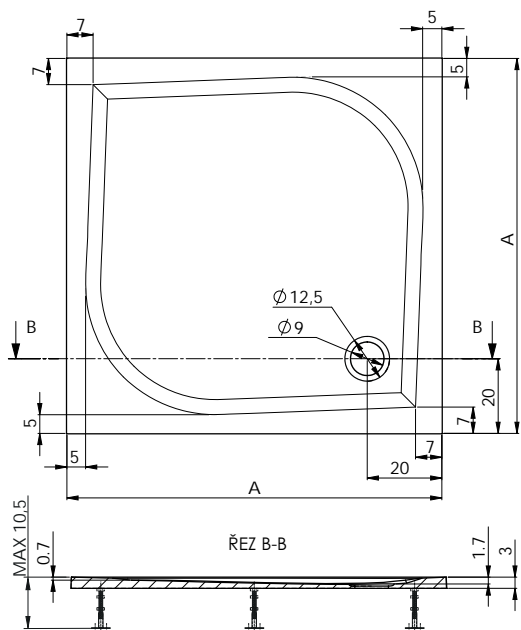

A	B
80x80	80	74
90x90	90	85
100x100	100	95