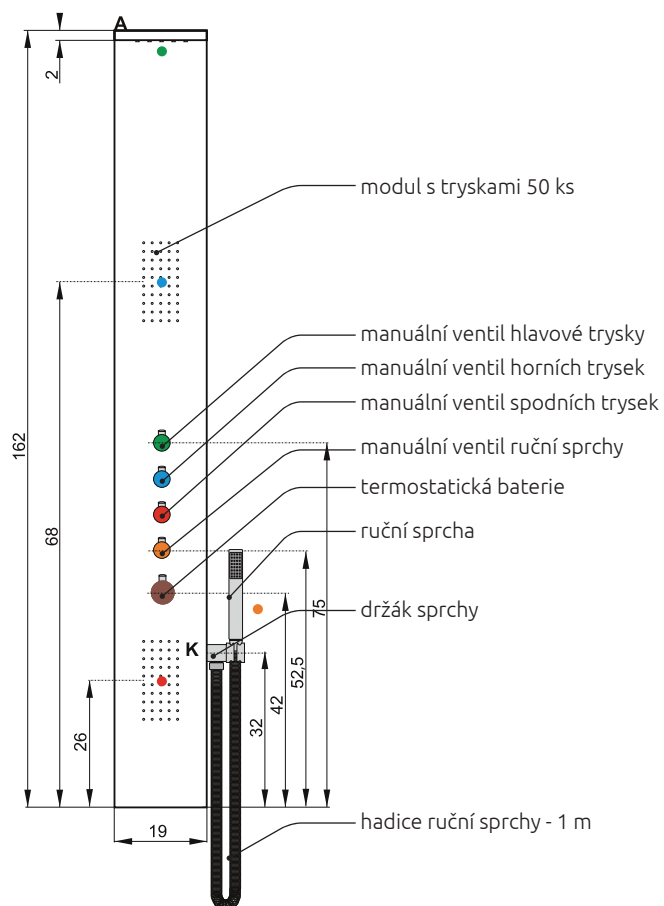

Pozn.: Všechny sprchové panely jsou napájeny z vodovodního řádu. Pro funkčnost je nutný tlak vody minimálně 2 Bary.