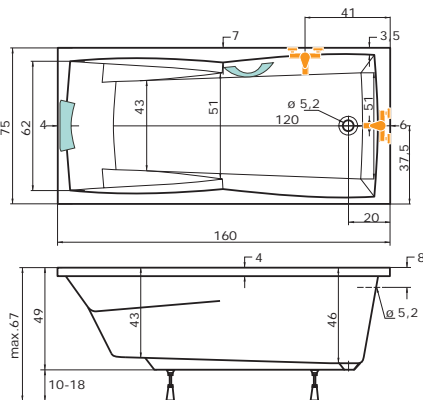

Columba 180x80