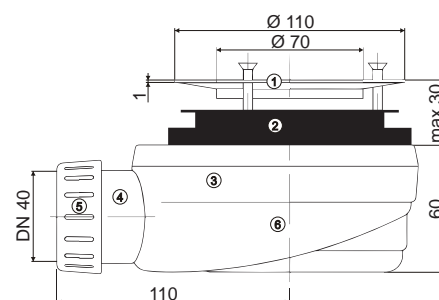

TK 90

1. Krytka
2. Těsnění
3. Tělo
4. Vyústění Ø 40mm
5. Příruba
6. Košík - šroubení Ø 47mm