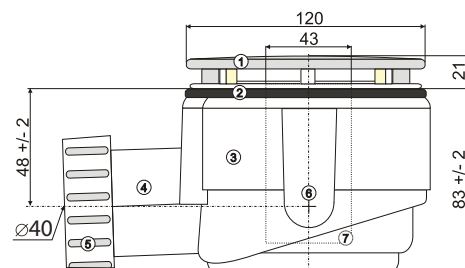

T90

1. Krytka
2. Těsnění
3. Tělo
4. Vyústění Ø 40mm
5. Příruba
6. Košík - šroubení Ø 47mm