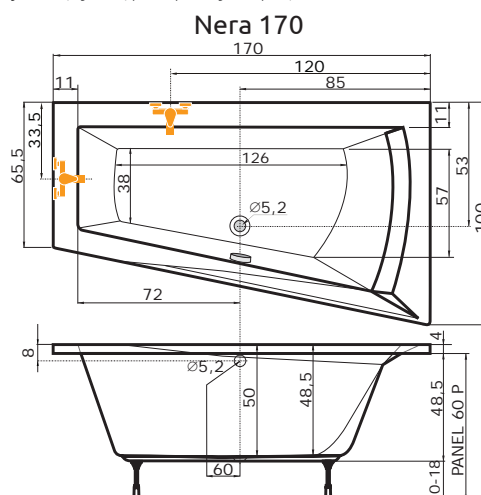

DOPLŇKY	str.	CENA
NVZKR 2/100 S	122	13.070 Kč
Krycí panel	71	6.270 Kč
Předpadový komplet (80 cm)	73	1.810 Kč

MASÁŽNÍ SYSTÉM	NERA 160	NERA 170
ECO HYDRO STL	20.920 Kč	22.030 Kč
ECO AIR STL	25.040 Kč	26.280 Kč
ECO HYDRO AIR STL	30.510 Kč	31.810 Kč
BASIC STL	34.190 Kč	34.620 Kč
EASY STL	45.740 Kč	46.160 Kč
WINDY STL	30.440 Kč	31.970 Kč
DUO PNEU STL	45.990 Kč	46.410 Kč
DUO STL	61.060 Kč	61.480 Kč
DUO LIGHT STL	65.360 Kč	65.780 Kč
EXCELLENT DUO STL	99.930 Kč	100.340 Kč

cena masážního systému zahrnuje: vanu, systém, předpadový komplet, samonosný rám