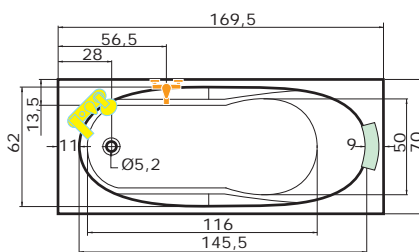

IBIZA

170 x 70 x 39 cm | 135 l

CENA

bílá **7.880 Kč**

DOPLŇKY	str.	CENA
Čelní krycí panel	72	3.230 Kč
Boční krycí panel	72	2.295 Kč
Podhlavník zkosený	73	1.640 Kč
Madlo Elegance 185	73	710 Kč
BSVP 70	107	od 2.300 Kč
VZKR 1/70	102	od 3.090 Kč
VZKR 2/90	103	od 4.420 Kč
VZKR 3/110	103	od 5.990 Kč
PVZKR 2/100 S	116	11.830 Kč
PVZKK 2/110 S	116	13.630 Kč
EVZKR 1/70 S	135	od 6.850 Kč
VZP 2/170	106	8.290 Kč
NSKDVŠ 1/100-80	123	od 19.450 Kč
Přepadový komplet 47cm	73	1.070 Kč