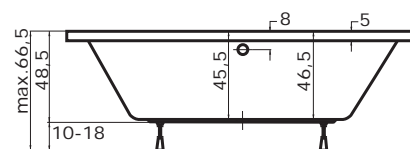

MASÁŽNÍ SYSTÉM	Rhodos 185	Rhodos 195
BASIC	23.390 Kč	25.160 Kč
EASY	32.190 Kč	34.850 Kč
WINDY	31.480 Kč	33.990 Kč
DUO PNEU	37.870 Kč	41.490 Kč
DUO	46.820 Kč	49.380 Kč
DUO LIGHT	50.450 Kč	52.990 Kč
EXCELLENT DUO	81.840 Kč	84.880 Kč

cena masážního systému zahrnuje: vanu, systém, předpadový komplet, samonosný rám

DOPLŇKY	str.	CENA
Podhlavník Standard	73	1.640 Kč
Madlo Elegance 185	73	710 Kč
Předpadový komplet 47cm	73	1.070 Kč

Ceny jsou uvedeny včetně DPH