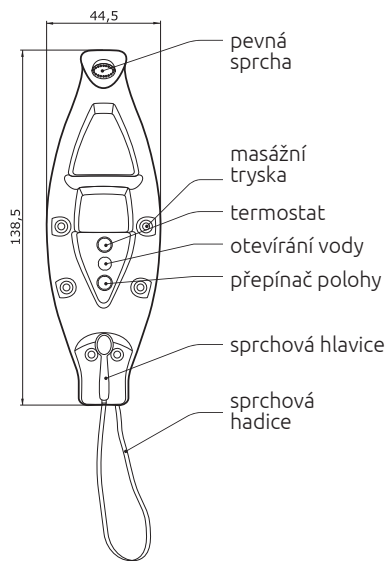

ATHOS

superline

200 x 50 x 11 cm
rohový sprchový panel

barva panelu bílá
ATHOS 14.480 Kč
provedení ovladačů: chrom
materiál: ABS

superline

AMMAN

137 x 24 x 11 cm
nástěnný sprchový panel

barva panelu bílá
AMMAN 11.970 Kč
provedení ovladačů: chrom
materiál: ABS

OVAL

superline

140 x 45 x 12 cm
nástěnný sprchový panel s pákovou baterií

barva panelu bílá
OVAL 6.750 Kč
provedení ovladačů: chrom
materiál: ABS

superline

OVAL THERM

140 x 45 x 12 cm
nástěnný sprchový panel s termostatickou baterií

barva panelu bílá
OVAL Therm 7.690 Kč
provedení ovladačů: chrom
materiál: ABS