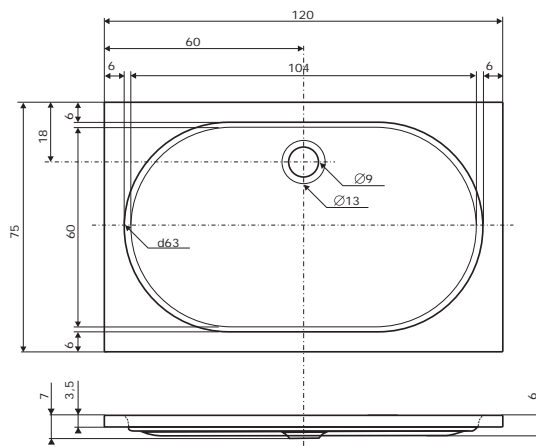

DIOVA

bílá

120 x 75 x 3,5 cm

5.380 Kč

DOPLŇKY	str.	CENA
BSSP 75	100	od 2.660 Kč
KLSD 1/120 S	109	8.090 Kč
SD 1/120	98	od 6.810 Kč
PBS 75	114	6.590 Kč
PSDKR 1/120 S	113	15.390 Kč
NBS 75	121	od 8.050 Kč
NSDKR 1/120 S	121	od 18.370 Kč
ESDKR 2/120 S	134	od 15.620 Kč
NSSP1	127	10.160 Kč
NSSR1	127	11.860 Kč
SIFON T90	74	390 Kč
Kovové nožičky	74	1.330 Kč
Plastové nožičky	74	670 Kč