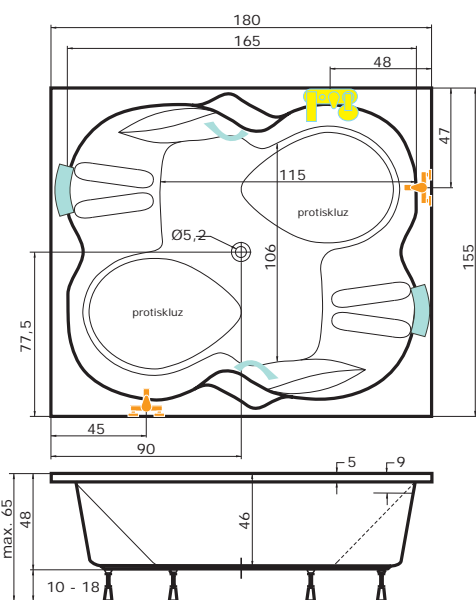

ATHINA

180 x 155 x 46 cm, 420 l