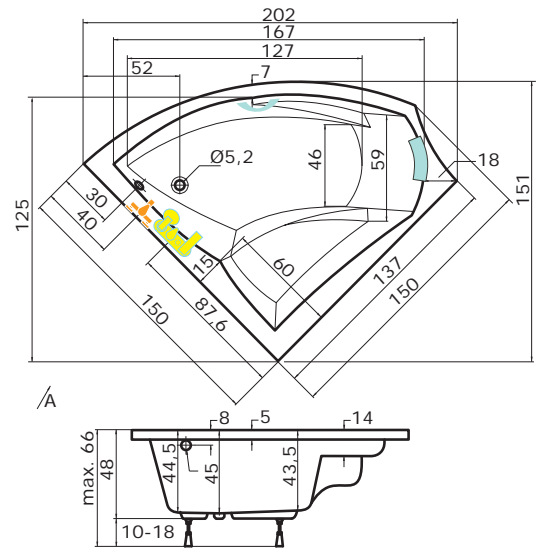

cena masážního systému zahrnuje: vanu, systém, předopadový komplet, samonosný rám

ARA

160 x 105 x 46 cm, 190 l

CENA

bílá **12.220 Kč**

DOPLŇKY	str.	CENA
Krycí panel L, P	69	5.140 Kč
Podhlavník zkosený	73	1.640 Kč
NVZKR 2/100 S	122	13.070 Kč
Madlo Elegance 185	73	710 Kč
Předopadový komplet (47 cm)	73	1.070 Kč

L

P