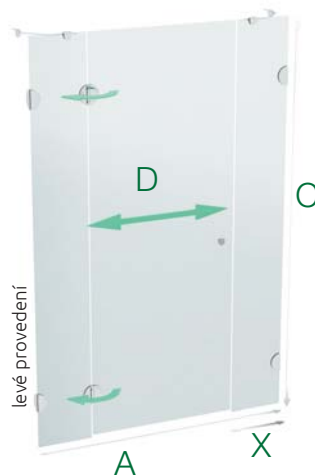

VZPĚRY (STR.111):
Vzpěra úhlová 300mm
1 ks..... 1.755 Kč
2 ks..... 3.510 Kč
Vzpěra Premium
1 ks..... 1.800 Kč
2 ks..... 3.600 Kč
Vzpěrná tyč 1000 mm
stěna-sklo
1 ks.....2.190 Kč