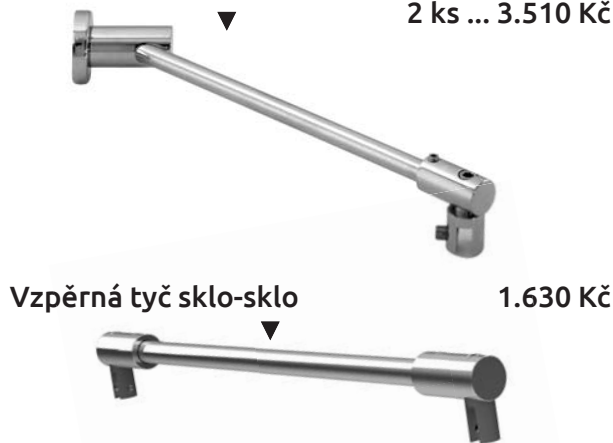

Úhlová vzpěra

1 ks ... 1.755 Kč
2 ks ... 3.510 Kč

Vzpěrná tyč sklo-sklo

1.630 Kč