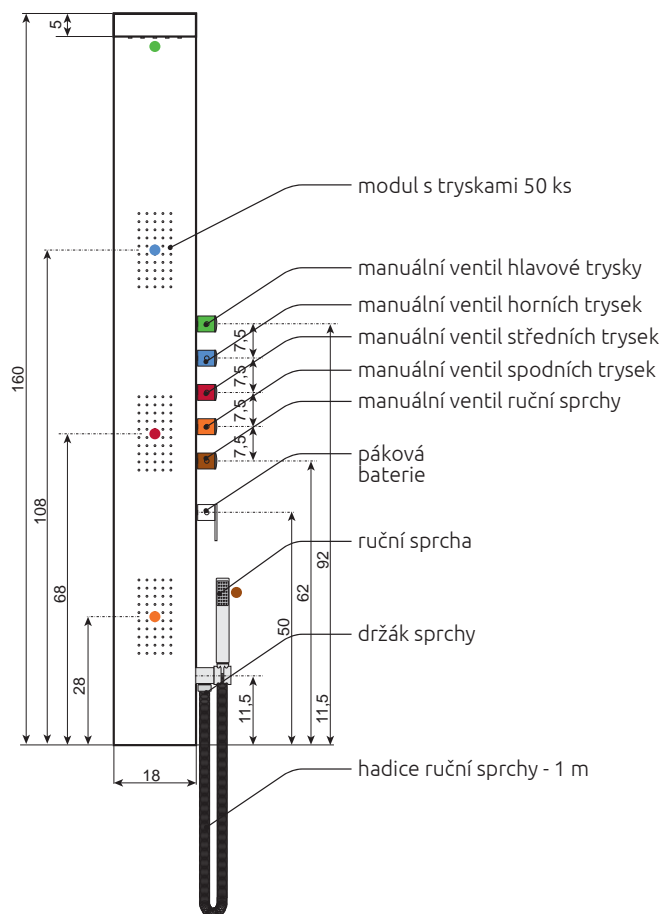

nerez

ARGES 18.990 Kč

provedení ovladače: **chrom**

materiál: **ocel**

PONTOS

162 x 19 x 54 cm
nástěnný sprchový panel

barva panelu

bílá