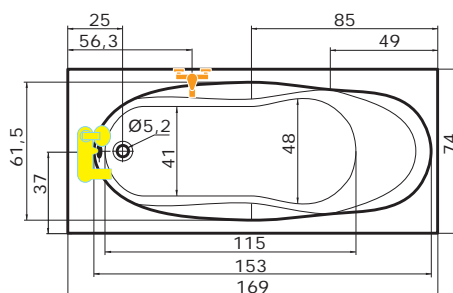

cena masážního systému zahrnuje: vanu, systém, předpadavý komplet, samonosný rám

DOPLŇKY	str.	CENA
Čelní krycí panel 170x53 cm	72	3.230 Kč
Boční krycí panel 80x53 cm	72	2.295 Kč
Podhlavník zkosený	73	1.640 Kč
Madlo Elegance 185	73	710 Kč
BSVP 70	107	od 2.300 Kč
VZKR 1/70	102	od 3.090 Kč
VZKR 2/90	103	od 4.420 Kč
VZKR 3/110	103	od 5.990 Kč
PVZKR 2/100 S	116	11.830 Kč
PVZKK 2/110 S	116	13.630 Kč
EVZKR 1/70 S	135	od 6.850 Kč
VZP 2/170	106	8.290 Kč
NSKDVS 1/100-80	123	od 19.450 Kč
Předpadavý komplet 47cm	73	1.070 Kč