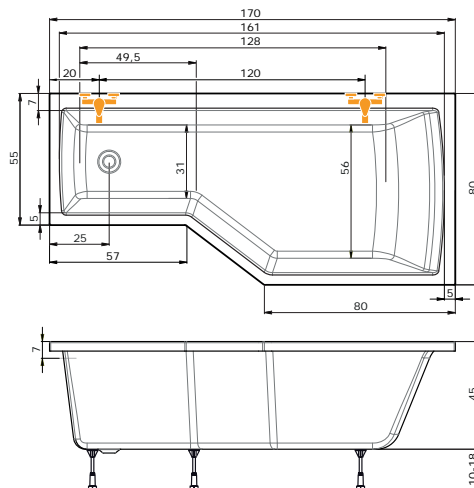

VANIČKY	str.	CENA
100 x 80 Draco	76	6.995 Kč
100 x 80 Hercules	84	5.680 Kč

Tuba 150x75

Tuba 160x80

Tuba 170x80

1A. vana TUBA v kombinaci se sprchovou vaničkou DRACO | HERCULES + sprchovou zástěnou NSKDVS PU