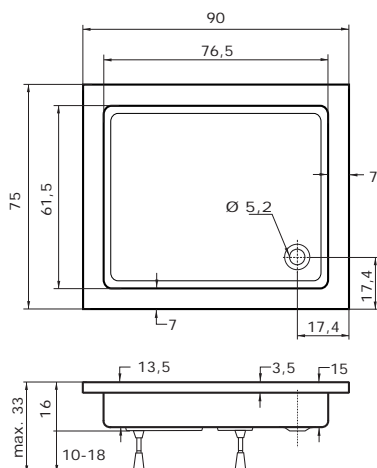

DOPLŇKY	str.	CENA
Kovové nožičky	74	1.330 Kč
Plastové nožičky	74	670 Kč
BSSP 75	100	od 2.660 Kč
SDK 90	99	od 5.560 Kč
SD 2/90	98	od 6.530 Kč
SDKR 1/90	99	od 4.060 Kč
BSSP 90	100	od 2.960 Kč
PBS 75	114	6.590 Kč
PBS 90	114	6.720 Kč
PSDKR 1/90 S	114	10.860 Kč
NSDKR 1/90 S	123	od 14.195 Kč
NBS 75	121	8.050 Kč
NBS 90	121	8.490 Kč
EBS 90	132	od 6.820 Kč
ESDKR 1/90 S	133	od 11.295 Kč
SIFON T50	74	250 Kč