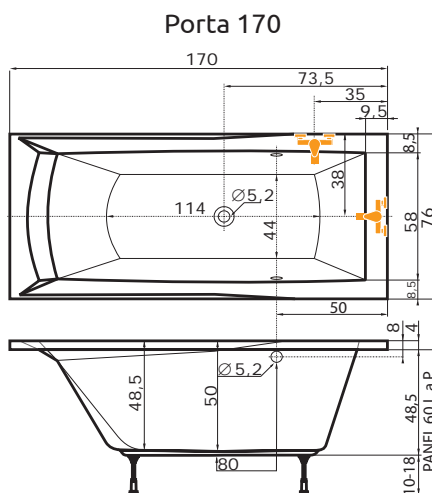

Ceny jsou uvedeny včetně DPH