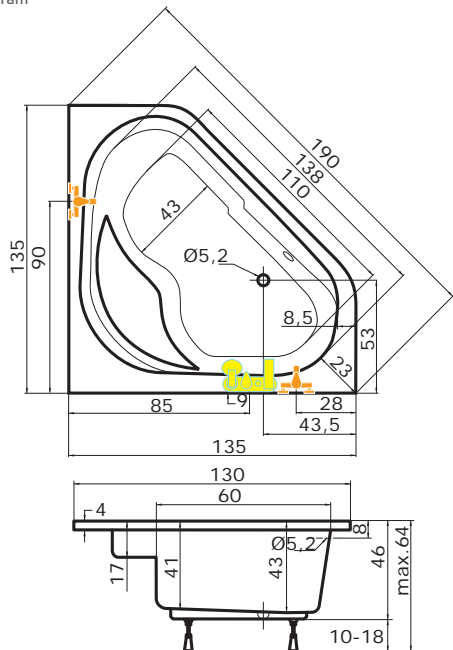

MASÁŽNÍ SYSTÉM	
ECO HYDRO	16.760 Kč
ECO AIR	17.360 Kč
ECO HYDRO AIR	23.690 Kč
BASIC	21.810 Kč
EASY	31.530 Kč
WINDY	26.890 Kč
DUO PNEU	36.080 Kč
DUO	44.990 Kč
DUO LIGHT	48.620 Kč

cena masážního systému zahrnuje: vanu, systém, předpadový komplet, samonosný rám