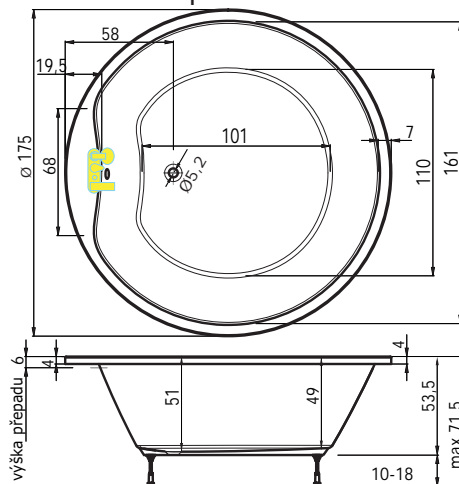

MASÁŽNÍ SYSTÉM

ECO HYDRO	17.640 Kč
ECO AIR	18.250 Kč
ECO HYDRO AIR	24.695 Kč
BASIC	22.380 Kč
EASY	32.935 Kč
WINDY	28.165 Kč
DUO PNEU	37.260 Kč
DUO	46.245 Kč
DUO LIGHT	49.875 Kč
EXCELLENT DUO	80.950 Kč

CENA

bílá **10.940 Kč**

KASSANDRA

147 x 147 x 44 cm, 190 l

DOPLŇKY	str.	CENA
Podhlavník Standard	73	1.640 Kč
Madlo Elegance 185	73	710 Kč
Krycí panel Kassandra	69	5.140 Kč
VZKO 1/80 P Kassandra	104	4.280 Kč
VZKO 2/110 P Kassandra	105	5.710 Kč
Předpadový komplet 47cm	73	1.070 Kč

SPACE

- 160 x 51 cm, 460 l
- 175 x 51 cm, 560 l

CENA Space 160 Space 175

bílá **27.270 Kč** **32.060 Kč**

DOPLŇKY	str.	CENA
Předpadový komplet 70cm	73	1.630 Kč

MASÁŽNÍ SYSTÉM	Space 160	Space 175
BASIC	29.520 Kč	33.270 Kč
EASY	36.670 Kč	40.160 Kč
WINDY	32.060 Kč	35.750 Kč
DUO PNEU	40.770 Kč	43.860 Kč
DUO	49.990 Kč	52.990 Kč
DUO LIGHT	53.620 Kč	56.630 Kč
EXCELLENT DUO	84.040 Kč	87.690 Kč

cena masážního systému zahrnuje: vanu, systém, předpadový komplet, samonosný rám

Space 175