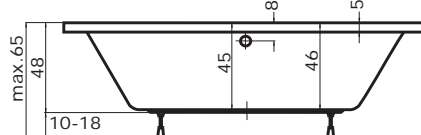

MASÁŽNÍ SYSTÉM	Rhodos 185	Rhodos 195
BASIC	23.390 Kč	25.160 Kč
EASY	32.190 Kč	34.850 Kč
WINDY	31.480 Kč	33.990 Kč
DUO PNEU	37.870 Kč	41.490 Kč
DUO	46.820 Kč	49.380 Kč
DUO LIGHT	50.450 Kč	52.990 Kč
EXCELLENT DUO	81.840 Kč	84.880 Kč

cena masážního systému zahrnuje: vanu, systém, předpadový komplet, samonosný rám

DOPLŇKY	str.	CENA
Podhlavník Standard	73	1.640 Kč
Madlo Elegance 185	73	710 Kč
Předpadový komplet 47cm	73	1.070 Kč

Ceny jsou uvedeny včetně DPH