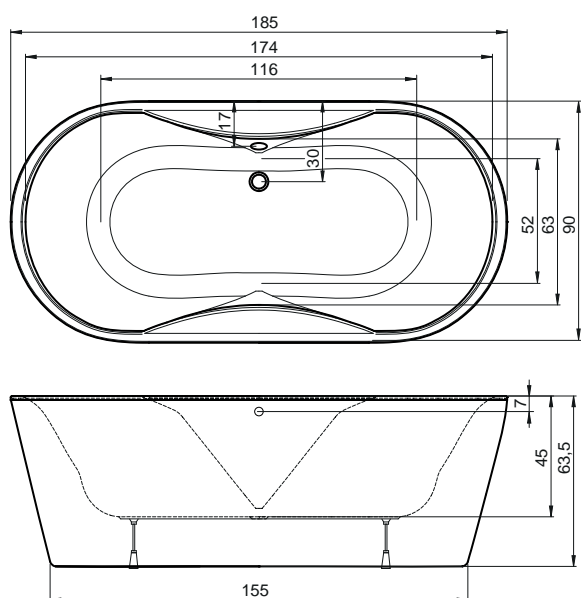

CENA

bílá **38.660 Kč**

CONSTANTA LUX

185 x 90 x 45 cm | 250 l

Volně stojící akrylátová vana s neviditelným spojem

V ceně vany jsou nožičky i předodpadový komplet, které jsou již instalovány na vaně. Vana je z výroby ustavena, nožičky jsou vyšroubovány cca. 4 mm pod panel vany. Tuto vůli v minimální toleranci je nutné dodržet i při montáži vany. Masážní systémy nelze osadit.

spodní hrana panelu

Upozornění

- veškeré rozvody vody a odpad musí být nainstalovány v podlaze.
- vanu nelze osadit vanovou zástěnou.