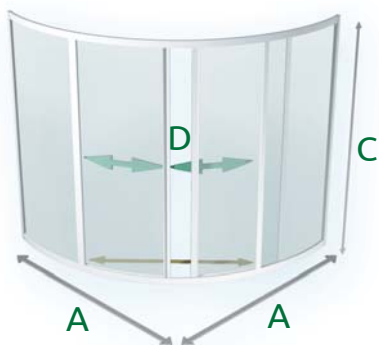

VZKR 3/100 | 3/110

VZ ISLAND VZ SAMOS VZ CEJLON

barva  pearl

VZ ISLAND 2/120	bílá	9.620 Kč
A 120 cm, C 135 cm, D šířka vstupu 77 cm		
VZ SAMOS 2/140	bílá	9.420 Kč
A 140 cm, C 135 cm, D šířka vstupu 92 cm		
VZ CEJLON 2/150	bílá	9.450 Kč
A 150 cm, C 135 cm, D šířka vstupu 69 cm		