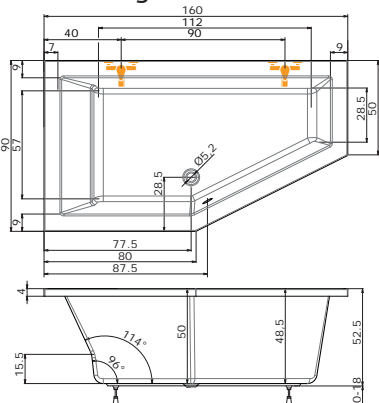

Masážní systémy nelze instalovat.

Lagos 160x90