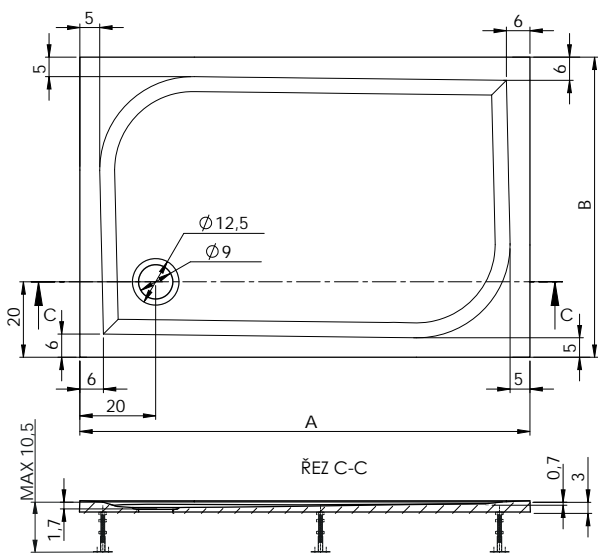

A	B
100x80	100	80
100x90	100	90
120x80	120	80
120x90	120	90

SPRCHOVÉ ZÁSTĚNY	str.	CENA
DRACO 80x80		
ESDKR 1/80 S	133	od 10.890 Kč
SKRH 2/80	96	od 7.610 Kč
KLSKRH 2/80 S	108	8.995 Kč
BSSP 80	100	od 2.660 Kč
SDK 80	99	od 5.460 Kč
SDKR 1/80	99	od 3.990 Kč
SD 2/80	98	od 6.040 Kč
PSKRH 2/80 S	112	20.380 Kč
DRACO 90x90		
ESDKR 1/90 S	133	od 11.295 Kč
ESDKR 1-1/90	133	od 10.610 Kč
ESKRH 2/90	131	od 19.130 Kč
ESKDS 1-1/90	132	od 16.750 Kč
EBS 90	132	od 6.820 Kč
SKRH 2/90	96	od 7.100 Kč
KLSKRH 2/90 S	108	9.375 Kč
BSSP 90	100	od 2.960 Kč
SDK 90	99	od 5.560 Kč
SDKR 1/90	99	od 4.060 Kč
SD 2/90	98	od 6.530 Kč
PBS 90	114	6.720 Kč
PSKDS 1/90 S	115	17.960 Kč
PSKRH 2/90 S	112	20.670 Kč
PSDKR 1/90 S	114	10.860 Kč
NSKRH 2/90 S	119	od 25.980 Kč
NSDKR 1/90 S	120	od 14.195 Kč
NSKDS 1/90 S	122	od 22.370 Kč
NBS 90 S	121	od 8.490 Kč
DRACO 100x100		
ESKRH 2/100	131	od 19.680 Kč
ESKDS 1-1/100	132	od 17.250 Kč
EBS 100	132	od 6.960 Kč
ESDKR 1-1/100	133	od 10.990 Kč
ESDKR 2/100 S	134	od 15.510 Kč
SD 2/100	98	od 6.850 Kč
KLSD 1/100 S	109	7.190 Kč
PSKRH 2/100 S	112	20.830 Kč
NBS 100	121	od 9.470 Kč
NSKRH 2/100 S	119	od 27.090 Kč
PBS 100	114	7.930 Kč
PSDKR 1/100	114	11.120 Kč
PSKDS 1/100	115	19.060 Kč
NSKDS 1/100	122	od 23.110 Kč
NSSL3	128	22.390 Kč
NSSU3	126	21.890 Kč
NSSR2	127	18.390 Kč
NSDKR 1/100	120	od 14.420 Kč
DRACO 100x80 | 100x90		
* - jen pro 100x80 | ** - jen pro 100x90		
ESDKR 1/80 S *	133	od 10.890 Kč
ESKDS 1-1/100 - 80 *	132	od 16.750 Kč
ESDKR 1/90 S **	133	od 11.295 Kč
ESDKR 1-1/90 **	133	od 10.610 Kč
EBS 90 **	132	od 6.820 Kč
PBS 90 **	114	6.720 Kč
EBS 100	132	od 6.960 Kč
ESDKR 1-1/100	133	od 10.990 Kč
PBS 100	114	7.930 Kč
PSDKR 1/100	114	11.120 Kč
NBS 100	121	od 9.470 Kč
NSKDV5 1/100-80	123	od 19.450 Kč
DRACO 120x80 | 120x90		
* - jen pro 120x80 | ** - jen pro 120x90		
ESDKR 1/80 S *	133	od 10.890 Kč
ESDKR 1/90 S, E **	133	od 11.295 Kč
ESDKR 1-1/90 **	133	od 10.610 Kč
EBS 90 **	132	od 6.820 Kč
PBS 90 **	114	6.720 Kč
PSDKR 1/90 S **	114	10.860 Kč
NSDKR 1/90 S **	120	od 14.195 Kč
NBS 1/90 S**	121	od 8.490 Kč
ESDKR 1-1/120	133	od 11.530 Kč
ESDKR 2/120 S, E	134	od 15.620 Kč
EBS 120	132	od 7.260 Kč
SD 1/120	98	od 6.810 Kč
KLSD 1/120 S	109	8.090 Kč
NSDKR 1/120	121	od 18.370 Kč
PSDKR 1/120 S L	113	15.390 Kč
NSSP1	127	10.160 Kč
NSSR1	127	11.860 Kč