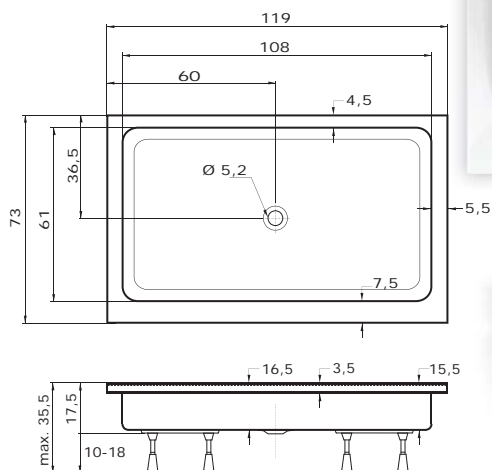

akrylátové vaničky