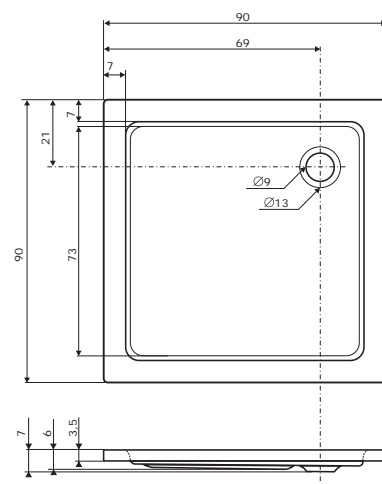

Ceny jsou uvedeny včetně DPH