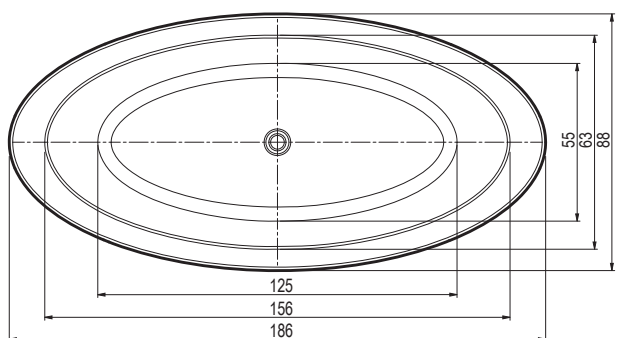

CENA

bílá 39.660 Kč

MENUET

186 x 88 x 57 cm | 240 l

Volně stojící akrylátová vana s neviditelným spojem

NOVINKA

V ceně vany jsou nožičky i předodpadový komplet, které jsou již instalovány na vaně. Vana je z výroby ustavena, nožičky jsou vyšroubovány cca. 4 mm pod panel vany. Tuto vůli v minimální toleranci je nutné dodržet i při montáži vany. Masážní systémy nelze osadit.

Upozornění

- veškeré rozvody vody, odpad musí být nainstalovány v podlaze.
- vanu nelze osadit vanovou zástěnou.

spodní hrana panelu