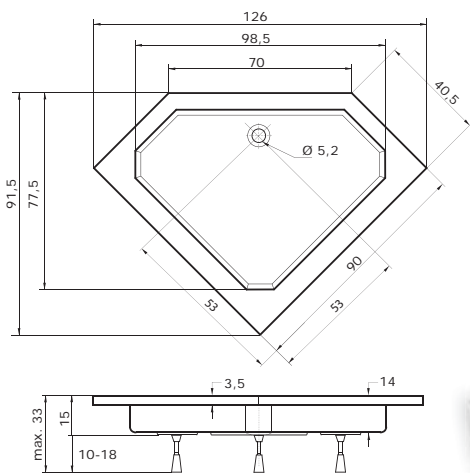

	90x90 R55	100x100 R55
A	90	100
B	75	85

akrylátové vaničky

bílá

RHEA

5.380 Kč 120 x 73 x 15 cm

DOPLŇKY	str.	CENA
Plastové nožičky	74	670 Kč
BSSP 73	100	od 2.610 Kč
SD 1/120	98	od 6.810 Kč
KLSD 1/120 S	109	8.090 Kč
PSDKR 1/120	113	15.390 Kč
NSDKR 1/120	121	18.370 Kč
SIFON T50	74	250 Kč