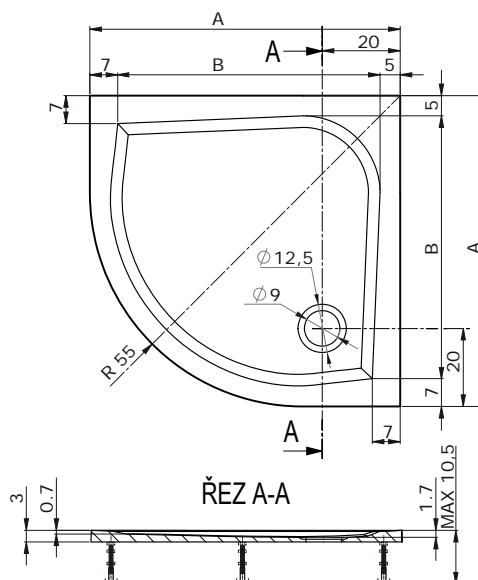

sprchová vanička z litého mramoru

VIRGO

bílá

80 x 80 x 3 cm R55

6.095 Kč

90 x 90 x 3 cm R55

6.155 Kč

100 x 100 x 3 cm R55

7.360 Kč

100 x 80 x 3 cm R55

6.770 Kč

SPRCHOVÉ KOUTY	str.	CENA
VIRGO 80 R55		
SKKH 2/80 R55	96	od 7.580 Kč
PSKKH 2/80 R55	112	22.900 Kč
KLSKKH 2/80 S R55	108	9.050 Kč
VIRGO 90 R55		
SKKH 2/90 R55	96	od 8.100 Kč
KLSKKH 2/90 S R55	108	9.350 Kč
PSKKH 2/90 R55	112	23.290 Kč
NSKKH 2/90 R55	119	od 28.330 Kč
ESKKH 2/90 R55	131	od 23.010 Kč
VIRGO 100 R55		
PSKKH 2/100 R55	112	24.170 Kč
NSKKH 2/100 R55	119	od 29.190 Kč
ESKKH 2/100 R55	131	od 23.550 Kč
VIRGO 100x80 R55 L | P		
SKKH 2/100-80 R55	97	od 9.530 Kč
PKKH 2/100-80 R55	112	23.290 Kč

DOPLŇKY	str.	CENA
SIFON T90	74	390 Kč
Nožičky	typ vaničky	nejsou v ceně
Sada 5 ks	80x80 | 90x90	74 180 Kč
Sada 7 ks	100x80	74 240 Kč
Sada 9 ks	100x100	74 300 Kč

	A	B
80x80	80	73
90x90	90	83
100x100	100	93

PRAVÁ

LEVÁ