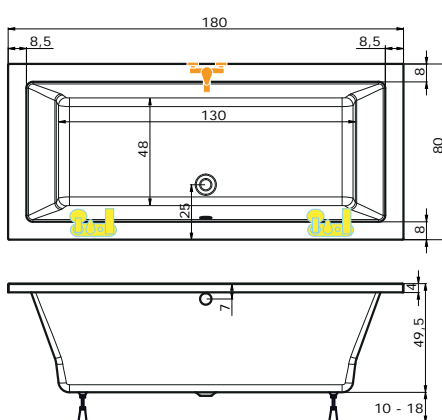

VARADERO

170 x 75 x 49,5 cm, 360 l

180 x 80 x 49,5 cm, 397 l

190 x 90 x 49,5 cm, 450 l

CENY	Varadero 170x75	Varadero 180x80	Varadero 190x90
bílá	9.995 Kč	10.860 Kč	13.020 Kč

DOPLŇKY	str.	CENA	
VZKR 1/70	102	od 3.090 Kč	superline
VZKR 1/80	102	od 3.540 Kč	
VZKR 2/90	103	od 4.420 Kč	superline
VZKR 3/110	103	od 5.990 Kč	
NVZKR 2/90 S	122	12.420 Kč	
NVZKR 2/100 S	122	13.070 Kč	
PVZKR 1/80 S	115	7.360 Kč	
PVZKR 2/100 S	116	11.830 Kč	
PVZKR 2/110 S	116	13.630 Kč	
EVZKR 1/70 S, E	135	od 6.850 Kč	
EVZKR 1/80 S, E	135	od 6.970 Kč	
NSKDVŠ 1/100 - 80 L, P	123	od 19.450 Kč	
Podhlavník zkosený	73	1.640 Kč	
Madlo Elegance 185	73	710 Kč	
Předpadový komplet (70 cm)	73	1.630 Kč	

MASÁŽNÍ SYSTÉM	Varadero 170x75	Varadero 180x80	Varadero 190x90
ECO HYDRO	15.250 Kč	15.880 Kč	16.660 Kč
ECO AIR	16.890 Kč	17.880 Kč	18.670 Kč
ECO HYDRO AIR	21.890 Kč	22.380 Kč	22.970 Kč
BASIC	21.440 Kč	21.880 Kč	22.170 Kč
EASY	28.930 Kč	29.360 Kč	30.770 Kč
WINDY	25.410 Kč	25.890 Kč	26.590 Kč
DUO PNEU	35.620 Kč	36.230 Kč	36.580 Kč
DUO	44.560 Kč	45.070 Kč	45.430 Kč
DUO LIGHT	48.190 Kč	48.690 Kč	49.060 Kč
EXCELLENT DUO	-	78.540 Kč	79.580 Kč

cena masážního systému zahrnuje: vanu, systém, předpadový komplet, samonosný rám

Varadero 170x75