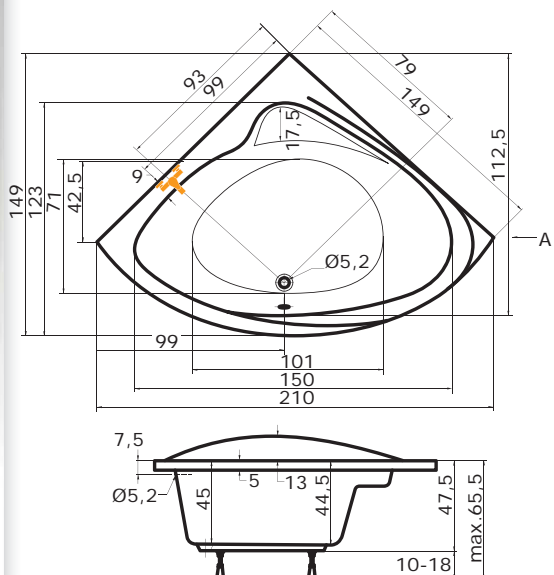

SUMATRA

150 x 150 x 45 cm, 235 l

CENA

bílá **15.320 Kč**

DOPLŇKY	str.	CENA
Krycí panel	70	5.140 Kč
Přeodpadový komplet (47 cm)	73	1.070 Kč

MASÁŽNÍ SYSTÉM	
ECO HYDRO	18.150 Kč
ECO AIR	18.720 Kč
ECO HYDRO AIR	25.390 Kč
BASIC	23.290 Kč
EASY	33.340 Kč
WINDY	28.520 Kč
DUO PNEU	37.510 Kč
DUO	46.560 Kč
DUO LIGHT	50.190 Kč
EXCELLENT DUO	81.550 Kč

cena masážního systému zahrnuje: vanu, systém, přeodpadový komplet, samonosný rám