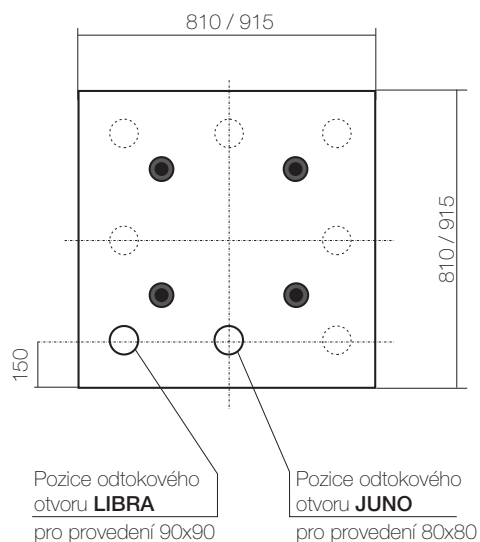

DORA

81 x 81 x 205 cm
91 x 91 x 212 cm

Sprchový box Dora je rovněž určen k vybavení sociálních kontejnerů a stavebních zařízení. Box je odolný proti působení alkálií, zředěných kyselin a běžných desinfekčních prostředků. Plášť je vyroben z neprůhledného polystyrenu světle šedé barvy. Na přání je možné osadit box lamelovými dveřmi z plastu. Vaničky mají čtvercový půdorys. Sprchový box Dora je dodáván složený. Je vyroben z plastu ABS v bílé barvě

DORA se závěsem 80 x 80	14.640,- Kč
DORA se závěsem 90 x 90	15.820,- Kč
DORA s dveřmi 80 x 80	17.630,- Kč
DORA s dveřmi 90 x 90	18.850,- Kč