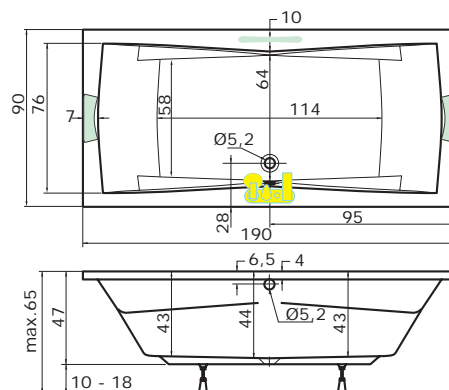

CENY	Corona 180x80	Corona 190x80	Corona 190x90
bílá	10.540 Kč	11.190 Kč	12.640 Kč

CORONA

180 x 80 x 45 cm, 190 l
190 x 80 x 45 cm, 220 l
190 x 90 x 45 cm, 230 l

DOPLŇKY	str.	CENA
Krycí panel 180 L, P	70	5.380 Kč
Podhlavník zkosený	73	1.640 Kč
Madlo Elegance 280	73	710 Kč
NVZKR 2/90 S	122	12.420 Kč
NVZKR 2/100 S	122	13.070 Kč
PVZKR 1/80 S	115	7.360 Kč
PVZKR 2/100 S	116	11.830 Kč
PVZKK 2/110 S	116	13.630 Kč
EVZKR 1/70 S, E	135	od 6.850 Kč
EVZKR 1/80 S, E	135	od 6.970 Kč
NSKDVŠ 1/100-80	123	od 19.450 Kč
Předodpadový komplet (70 cm)	73	1.630 Kč

MASÁŽNÍ SYSTÉM	Corona 180x80	Corona 190x80	Corona 190x90
ECO HYDRO	15.880 Kč	16.120 Kč	16.660 Kč
ECO AIR	17.880 Kč	18.210 Kč	18.670 Kč
ECO HYDRO AIR	22.380 Kč	22.660 Kč	22.970 Kč
BASIC	21.880 Kč	22.080 Kč	22.170 Kč
EASY	29.990 Kč	30.540 Kč	30.770 Kč
WINDY	25.890 Kč	26.210 Kč	26.590 Kč
DUO PNEU	36.230 Kč	36.460 Kč	36.580 Kč
DUO	45.070 Kč	45.260 Kč	45.430 Kč
DUO LIGHT	48.690 Kč	48.890 Kč	49.060 Kč
EXCELLENT DUO	78.540 Kč	79.250 Kč	79.580 Kč

cena masážního systému zahrnuje: vanu, systém, předodpadový komplet, samonosný rám