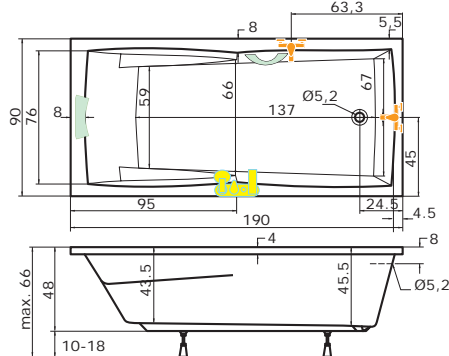

CENA

bílá **8.540 Kč**

VELA

150 x 75 x 46 cm, 160 l