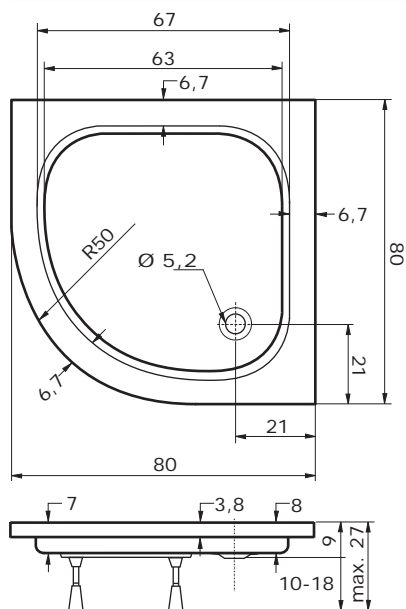

Krycí panel