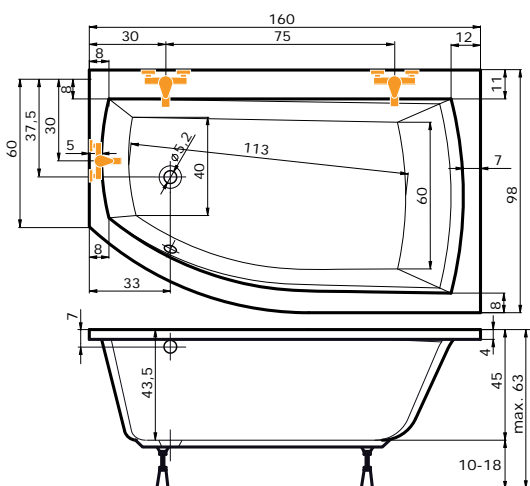

Thera New 160x98