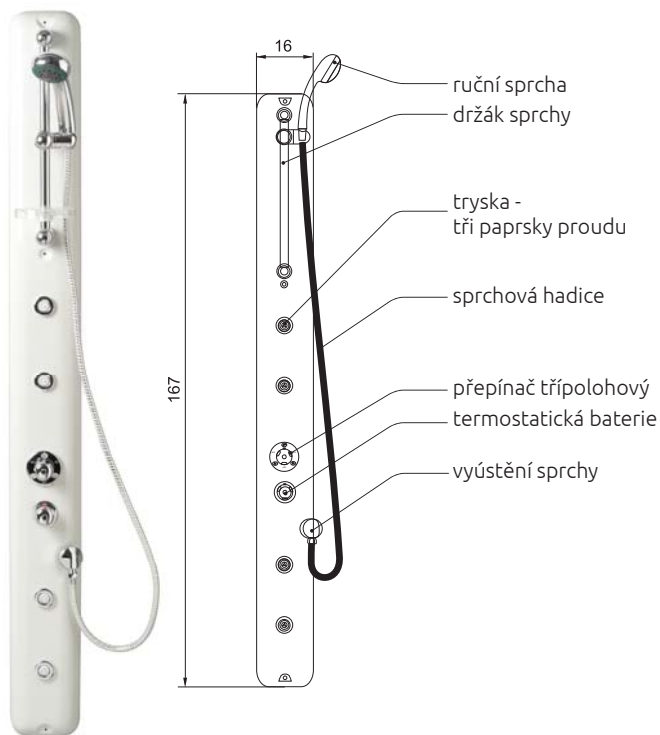

PAROS ECO THERM

167 x 16 x 14 cm
nástěnný sprchový panel

barva panelu bílá

PAROS ECO THERM 5.990 Kč

provedení ovladače: **chrom**

materiál: **ABS**