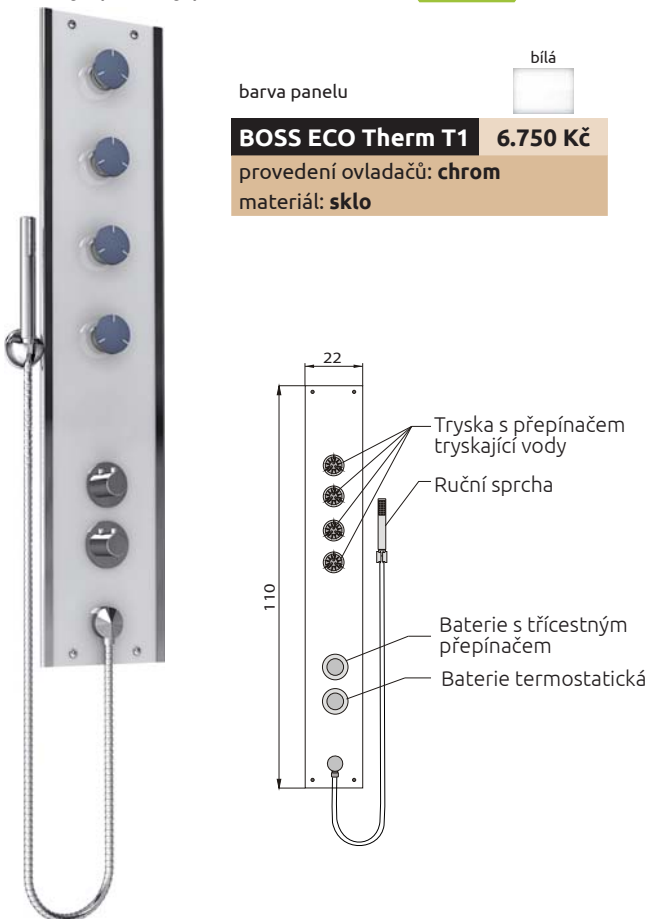

BOSS ECO THERM T1

110 x 22 cm
rohový sprchový panel

superline

barva panelu bílá

BOSS ECO Therm T1 6.750 Kč

provedení ovladačů: **chrom**

materiál: **sklo**