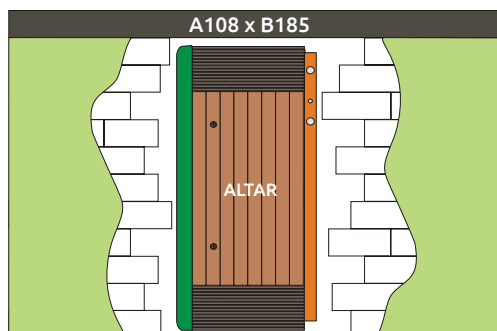

Průchod zárubněmi (otvorem ve stěně)

Uvedená hodnota určuje minimální rozteč otvoru pro prosunutí jednotlivých Spa.

STĚHOVACÍ DESKA Z EXTRUOVANÉHO POLYSTYRENU 5 cm

Prostor před zárubněmi (otvor ve stěně)

Aby bylo možné bezpečně prosunout Spa otvorem, musí být před ním i za ním optimální prostor pro manipulaci.