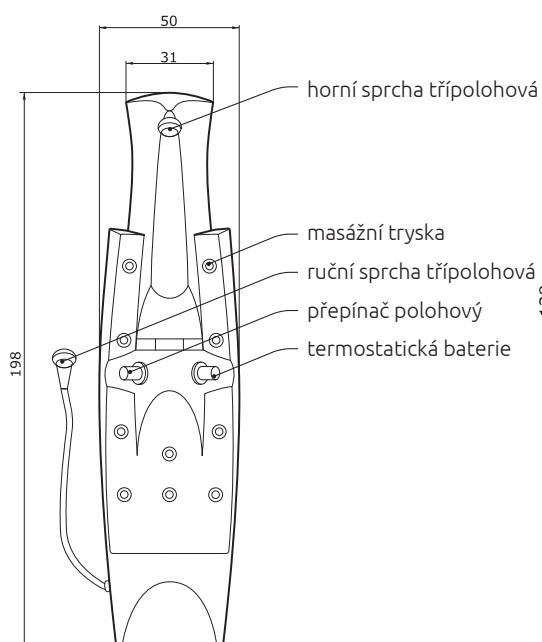

barva panelu bílá
ATHOS 14.480 Kč
provedení ovladačů: chrom
materiál: ABS