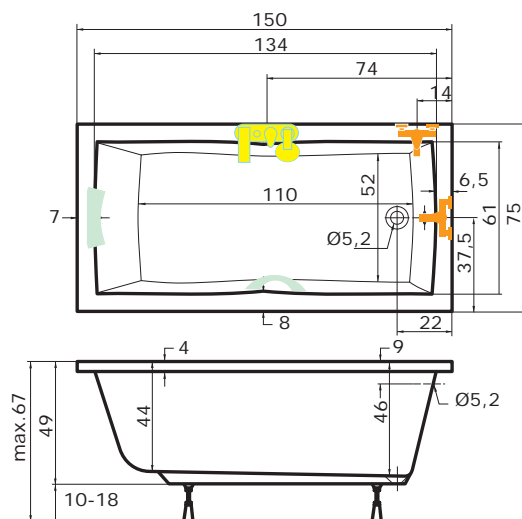

MASÁŽNÍ SYSTÉM

ECO HYDRO	14.450 Kč
ECO AIR	16.190 Kč
ECO HYDRO AIR	21.370 Kč
BASIC	20.360 Kč
EASY	28.310 Kč
WINDY	24.750 Kč
DUO PNEU	35.340 Kč
DUO	44.130 Kč
DUO LIGHT	47.760 Kč

cena masážního systému zahrnuje: vanu, systém, předpadavý komplet, samonosný rám

DOPLŇKY	str.	CENA
Krycí panel	70	5.380 Kč
VZKR 1/70	102	od 3.090 Kč
NVZKR 2/100 S	122	13.070 Kč
PVZKR 2/100 S	116	11.830 Kč
PVZKK 2/110 S	116	13.630 Kč
EVZKR 1/70 S, E	135	od 6.850 Kč
NSKDVS 1/100-80	123	od 19.450 Kč
Podhlavník zkosný	73	1.640 Kč
Madlo Elegance 185	73	710 Kč
Předpadavý komplet (47 cm)	73	1.070 Kč

Ceny jsou uvedeny včetně DPH