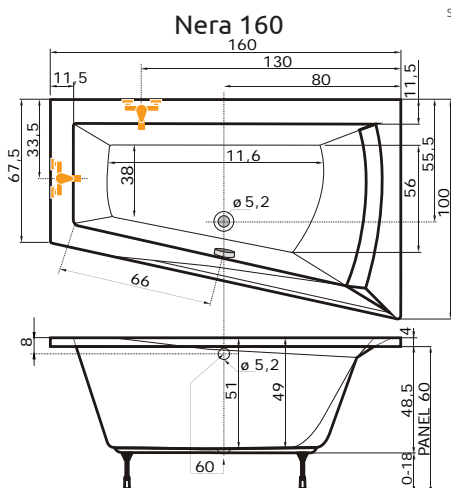

DOPLŇKY	str.	CENA
NVZKR 2/100 S	122	13.070 Kč
Krycí panel	71	6.270 Kč
Předpadový komplet (80 cm)	73	1.810 Kč

MASÁŽNÍ SYSTÉM	NERA 160	NERA 170
ECO HYDRO STL	20.920 Kč	22.030 Kč
ECO AIR STL	25.040 Kč	26.280 Kč
ECO HYDRO AIR STL	30.510 Kč	31.810 Kč
BASIC STL	34.190 Kč	34.620 Kč
EASY STL	45.740 Kč	46.160 Kč
WINDY STL	30.440 Kč	31.970 Kč
DUO PNEU STL	45.990 Kč	46.410 Kč
DUO STL	61.060 Kč	61.480 Kč
DUO LIGHT STL	65.360 Kč	65.780 Kč
EXCELLENT DUO STL	99.930 Kč	100.340 Kč

cena masážního systému zahrnuje: vanu, systém, předpadový komplet, samonosný rám