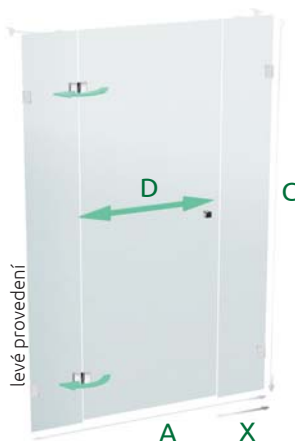

NSDKR 1/120

instalační rozměry master carre čiré sklo

NSDKR 1/120 L,P 1197 - 1203 mm **20.960 Kč** **18.370 Kč**

X 25 cm, A 120 cm, C 187 cm, D šířka vstupu 68 cm

levé provedení

master carre

levé provedení

VANIČKY	str.	CENA
120 x 73 Rhea	83	5.380 Kč
120 x 75 Diova	90	5.380 Kč
120 x 80 Hercules	84	6.780 Kč
120 x 90 Hercules	84	7.190 Kč
120 x 100 Kadma	91	6.670 Kč
120 x 80 Draco	76	7.890 Kč
120 x 90 Draco	76	8.440 Kč