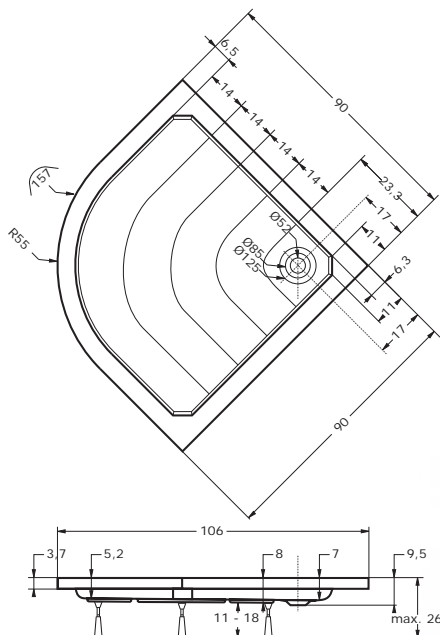

SANO 90

bílá

90 x 90 x 6 cm

4.590 Kč