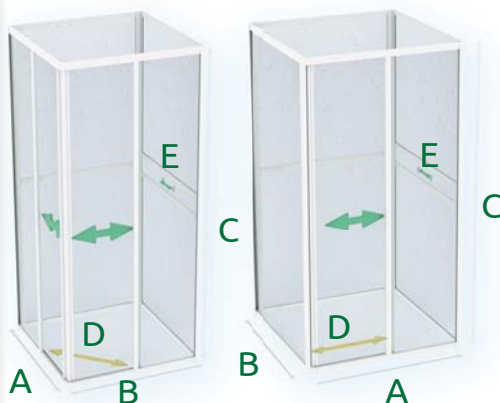

barva

SBOXRH 2/80	bílá	16.210 Kč
A 80 cm, B 80 cm, C 185 cm, D šířka vstupu 47 cm		
E 15 cm (otvory pro vodovodní baterie - rozteč)		
SBOXRH 2/90	bílá	17.540 Kč
A 90 cm, B 90 cm, C 185 cm, D šířka vstupu 52 cm		
E 15 cm (otvory pro vodovodní baterie - rozteč)		
SBOXRH 1/100x80	bílá	18.755 Kč
A 100 cm, B 80 cm, C 185 cm, D šířka vstupu 42 cm		
E 15 cm (otvory pro vodovodní baterie - rozteč)		

SBOXRH

VANIČKY	str.	CENA
80 x 80 Ikaría	91	v ceně superline
90 x 90 Kea	93	v ceně superline
Hercules 100x80	84	v ceně
Sifon T50	74	v ceně
Krycí panel	91 | 93	v ceně

info: krycí panel k vaničce je složen ze dvou dílů

Upozornění: zadní rohové stěny lze dodat s výplní bílá nebo pearl - nutno specifikovat v objednávce