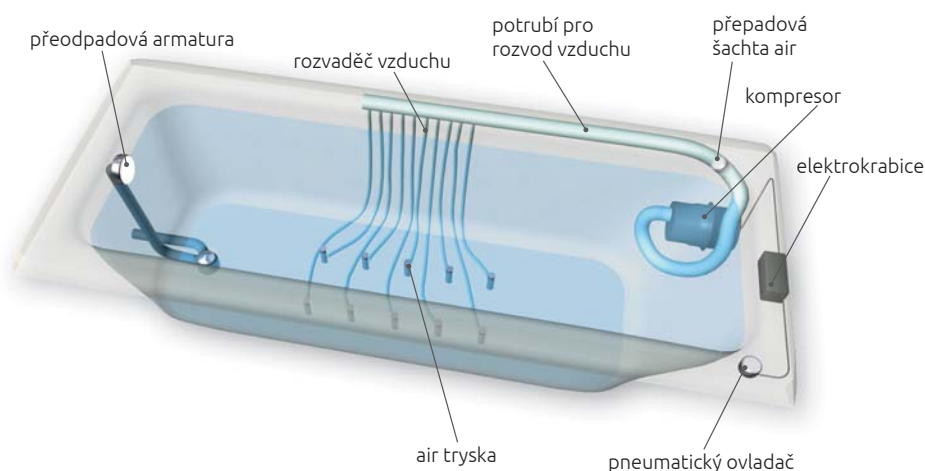

Hydromasážní systémy

Funkce hydromasážních systémů - legenda

	hydromasáž		elektronické ovládání		chromoterapie		vysoušecí systém
	pulzace hydromasáže		Ovladač - Excellent Duo		bodová chromoterapie		zobrazení času
	airmasáž		osvětlení		bezpečnostní senzor		časové programování
	regulace airmasáže		dohřev vody		trojcestný ventil		denní čas
	pulzace airmasáže		desinfekce		ventil vzduchové regulace		
	pneumatické ovládání		napouštění		ukazatel teploty		

Poznámka: Při objednání masážní vany spolu s doplňky (madlem a podhlavníkem) tyto nejsou standardně osazovány. V případě požadavku na vyvrtání otvorů toto specifikujte v objednávce.

masážní systémy řady ECO

ECO HYDRO

Osazení

ECO AIR

Osazení