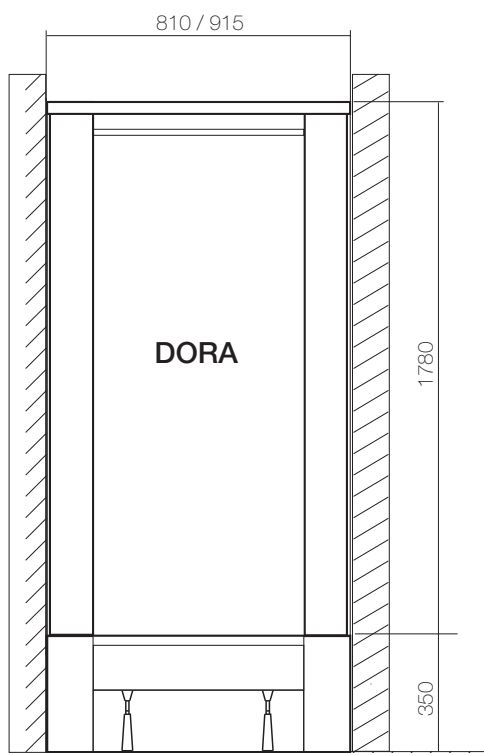

DORA

81 x 81 x 205 cm
91 x 91 x 212 cm

Sprchový box Dora je rovněž určen k vybavení sociálních kontejnerů a stavebních zařízení. Box je odolný proti působení alkálií, zředěných kyselin a běžných desinfekčních prostředků. Plášť je vyroben z neprůhledného polystyrenu světle šedé barvy. Na přání je možné osadit box lamelovými dveřmi z plastu. Vaničky mají čtvercový půdorys. Sprchový box Dora je dodáván složený. Je vyroben z plastu ABS v bílé barvě

DORA se závěsem 80 x 80	14.640,- Kč
DORA se závěsem 90 x 90	15.820,- Kč
DORA s dveřmi 80 x 80	17.630,- Kč
DORA s dveřmi 90 x 90	18.850,- Kč