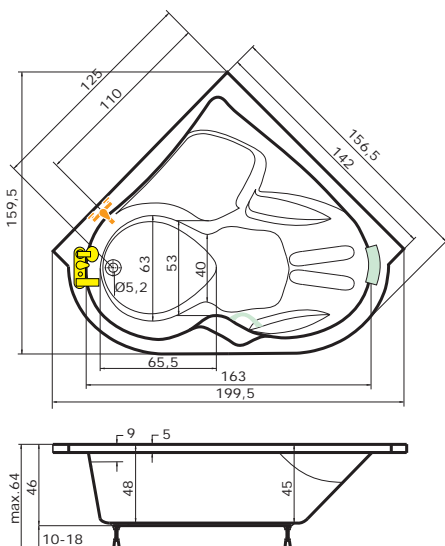

MASÁŽNÍ SYSTÉM	CENA
BASIC	37.080 Kč
EASY	47.790 Kč
DUO PNEU	61.710 Kč
DUO	71.750 Kč
DUO LIGHT	75.380 Kč
EXCELLENT DUO	112.890 Kč

cena masážního systému zahrnuje: vanu, systém, předpadový komplet, samonosný rám, madlo, podhlavník (barvu specifikujte při objednání).

DOPLŇKY	str.	CENA
Madlo	73	v ceně
Podhlavník Standard	73	v ceně
Krycí panel	69	5.750 Kč
Předpadový komplet	73	v ceně