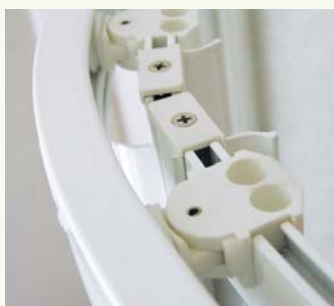

Pojezdový profil je uzavřený, čistý, bez potřeby krycího plastu.

Pohybové prvky (uložené na kuličkovém ložisku), které jsou výškově seřiditelné, umožňují natáčení dle dráhy pohybu dveří, pohyb je čistý, nezadrhává.