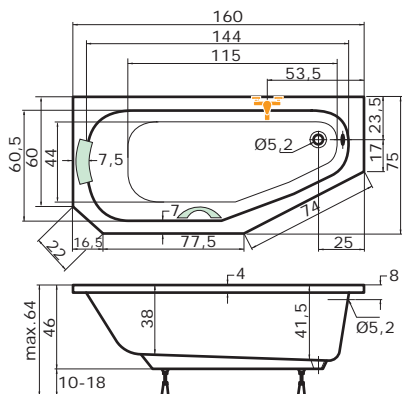

DOPLŇKY	str.	CENA
Čelní krycí panel	70	5.140 Kč
Podhlavník standart	73	1.640 Kč
Madlo Elegance 185	73	710 Kč
Předpadový komplet 47cm	73	1.070 Kč

MASÁŽNÍ SYSTÉM

ECO HYDRO	14.710 Kč
ECO AIR	15.060 Kč
ECO HYDRO AIR	21.170 Kč
BASIC	20.690 Kč
EASY	28.430 Kč
WINDY	25.050 Kč

cena masážního systému zahrnuje: vanu, systém, předpadový komplet, samonosný rám

CENA

bílá **9.080 Kč**

HARMONY

160 x 75 x 42 cm, 100 l