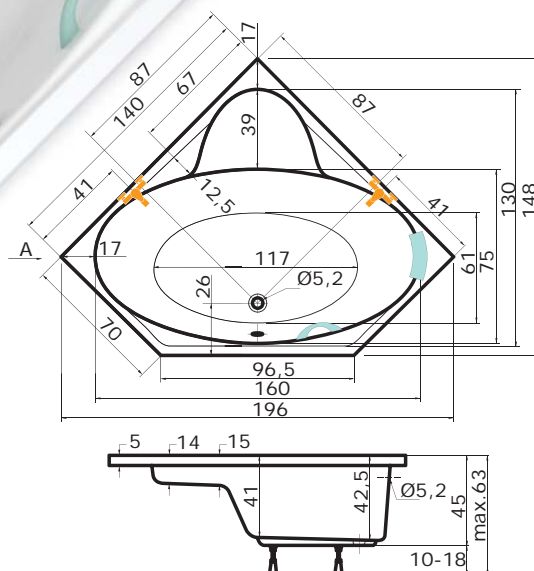

CENA

bílá 12.640 Kč

KRÉTA

140 x 140 x 42,5 cm, 190 l

DOPLŇKY	str.	CENA
Podhlavník Standard	73	1.640 Kč
Madlo Elegance 185	73	710 Kč
Předpadavý komplet (47 cm)	73	1.070 Kč

MASÁŽNÍ SYSTÉM

ECO HYDRO	17.130 Kč
ECO AIR	17.830 Kč
ECO HYDRO AIR	24.480 Kč
BASIC	22.120 Kč
EASY	31.870 Kč
WINDY	27.560 Kč
DUO PNEU	36.640 Kč
DUO	45.550 Kč
DUO LIGHT	49.180 Kč
EXCELLENT DUO	80.490 Kč

cena masážního systému zahrnuje: vanu, systém, předpadavý komplet, samonosný rám

CENA

bílá 15.320 Kč

DIAMANT

149 x 149 x 53 cm, 442 l

DOPLŇKY	str.	CENA
Krycí panel	69	5.140 Kč
Podhlavník Standard	73	1.640 Kč
Madlo Elegance 185	73	710 Kč
PVZKO 2/110 S	117	14.140 Kč
Předpadavý komplet (80cm)	73	1.810 Kč