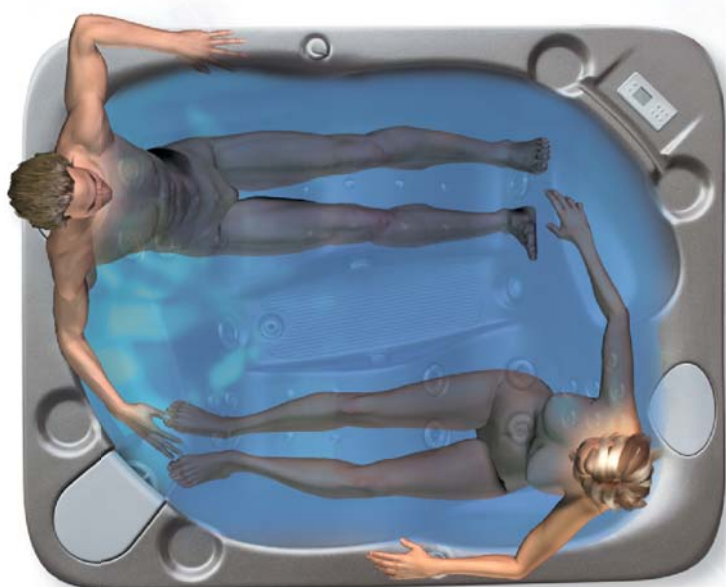

MALDEN handy → 142.560 Kč

Systém **HANDY**

Počet trysek CELKEM/HYDRO/AIR	16 / 16 / 0
Regulace vzduchu	2
Podhlavník	2
Chromoterapie	ne
Světlo	ne (doplňěk)
Termokryt	hnědý
Kabinet - plastový	hnědý
Ochranné dno-zábrana	ano
Elektronické ovládání	ne
Pneumatické ovládání	ano
Masážní čerpadlo	1,5 kW
Filtrační čerpadlo	0,37 kW
Vzduchové dmychadlo	ne
Kartušová filtrace	ano
Ozonizace	ne (doplňěk)
Průtokové topení 2 kW	230 V
Průtokové topení 6kW	400 V - za příplatek
Ohřev s využitím HDO	doplňěk
Audiosystém	ne
Ventil pro vypouštění	ano
Doprava a montáž	v ceně