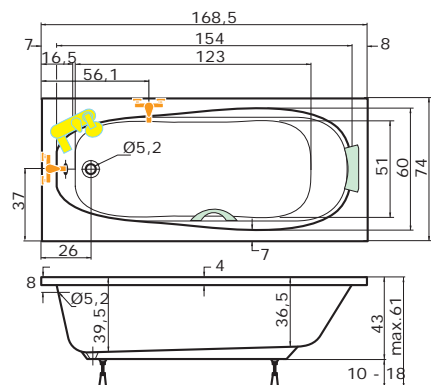

DOPLŇKY	str.	CENA
Čelní krycí panel 170x53	72	3.230 Kč
Boční krycí panel 75x53	72	2.295 Kč
Podhlavník zkosený	73	1.640 Kč
Madlo Elegance 185	73	710 Kč
BSVP 75	107	od 2.390 Kč
VZP 2/170	106	od 8.290 Kč
VZKR 1/70	102	od 3.090 Kč
VZKR 2/90	103	od 4.420 Kč
VZKR 3/110	103	od 5.990 Kč
NVZKR 2/90 S	122	12.420 Kč
NVZKR 2/100 S	122	13.070 Kč
NVZKR 2/115 S	122	13.365 Kč
PVZKR 2/100 S	116	11.830 Kč
PVZKK 2/110 S	116	13.630 Kč
EVZKR 1/70 S, E	135	od 6.850 Kč
NSK DVS 1/100-80	123	19.450 Kč
Předodpadový komplet 47 cm	73	1.070 Kč

MASÁŽNÍ SYSTÉM	CENA
ECO HYDRO	14.310 Kč
ECO AIR	15.155 Kč
ECO HYDRO AIR	21.110 Kč
BASIC	21.260 Kč
EASY	28.460 Kč
WINDY	25.040 Kč
DUO PNEU	35.090 Kč
DUO	43.880 Kč
DUO LIGHT	47.510 Kč

cena masážního systému zahrnuje: vanu, systém, předodpadový komplet, samonosný rám