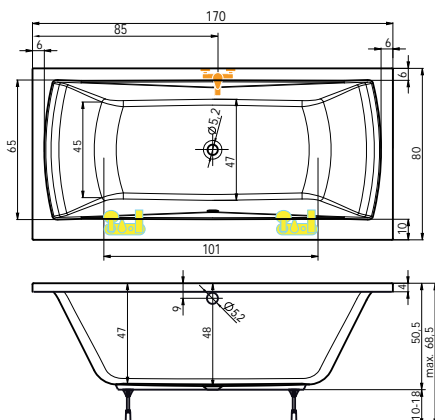

TITAN

170 x 80 x 48 cm, 235 l
180 x 80 x 48 cm, 255 l
190 x 90 x 48 cm, 330 l

CENY	Titan 170x80	Titan 180x80	Titan 190x90
bílá	10.430 Kč	10.860 Kč	12.995 Kč

DOPLŇKY	str.	CENA	
VZKR 1/70	102	od 3.090 Kč	superline
VZKR 1/80	102	od 3.540 Kč	
VZKR 2/90	103	od 4.420 Kč	superline
VZKR 3/110	103	od 5.990 Kč	
NVZKR 2/90 S	122	12.420 Kč	
NVZKR 2/100 S	122	13.070 Kč	
PVZKR 1/80 S	115	7.360 Kč	
PVZKR 2/100 S	116	11.830 Kč	
PVZKR 2/110 S	116	13.630 Kč	
EVZKR 1/70 S, E	135	od 6.850 Kč	
EVZKR 1/80 S, E	135	od 6.970 Kč	
NSKDVS 1/100 - 80 L, P	123	od 19.450 Kč	
Podhlavník zkosený	73	1.640 Kč	
Madlo Elegance 185	73	710 Kč	
Předodpadový komplet (70 cm)	73	1.630 Kč	
TITAN 190			
Předodpadový komplet (80 cm)	73	1.810 Kč	

MASÁŽNÍ SYSTÉM	Titan 170x80	Titan 180x80	Titan 190x90
ECO HYDRO	15.560 Kč	15.880 Kč	16.660 Kč
ECO AIR	17.390 Kč	17.880 Kč	18.670 Kč
ECO HYDRO AIR	22.140 Kč	22.380 Kč	22.970 Kč
BASIC	21.260 Kč	21.880 Kč	22.170 Kč
EASY	29.740 Kč	29.990 Kč	30.770 Kč
WINDY	25.770 Kč	25.890 Kč	26.590 Kč
DUO PNEU	36.020 Kč	36.230 Kč	36.580 Kč
DUO	44.920 Kč	45.070 Kč	45.430 Kč
DUO LIGHT	48.550 Kč	48.690 Kč	49.060 Kč

cena masážního systému zahrnuje: vanu, systém, předodpadový komplet, samonosný rám

Titan 170