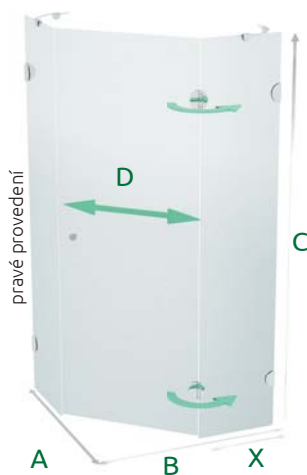

PSKPÚ

PSKPÚ 1/90 S L,P	instalační rozměry	čiré sklo
	897 - 903 mm	17.020 Kč
X 39 cm, A 88.5 cm, B 88.5 cm, C 187 cm, D šířka vstupu 68 cm		

VANIČKY	str.	CENA
90 x 90 Pegas	83	4.590 Kč
90 x 90 Zeus	90	4.590 Kč

VZPĚRY (STR.111):
Vzpěra úhlová 300mm
1 ks..... 1.755 Kč
2 ks..... 3.510 Kč
Vzpěra Premium
1 ks..... 1.800 Kč
2 ks..... 3.600 Kč

pravé provedení