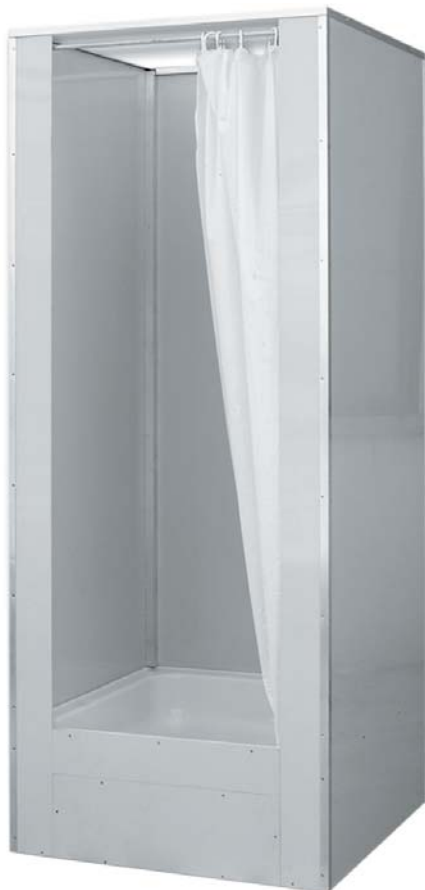

DORA

81 x 81 x 205 cm
91 x 91 x 212 cm

Sprchový box Dora je rovněž určen k vybavení sociálních kontejnerů a stavebních zařízení. Box je odolný proti působení alkálií, zředěných kyselin a běžných desinfekčních prostředků. Plášť je vyroben z neprůhledného polystyrenu světle šedé barvy. Na přání je možné osadit box lamelovými dveřmi z plastu. Vaničky mají čtvercový půdorys. Sprchový box Dora je dodáván složený. Je vyroben z plastu ABS v bílé barvě

DORA se závěsem 80 x 80	14.640,- Kč
DORA se závěsem 90 x 90	15.820,- Kč
DORA s dveřmi 80 x 80	17.630,- Kč
DORA s dveřmi 90 x 90	18.850,- Kč

DORA se závěsem