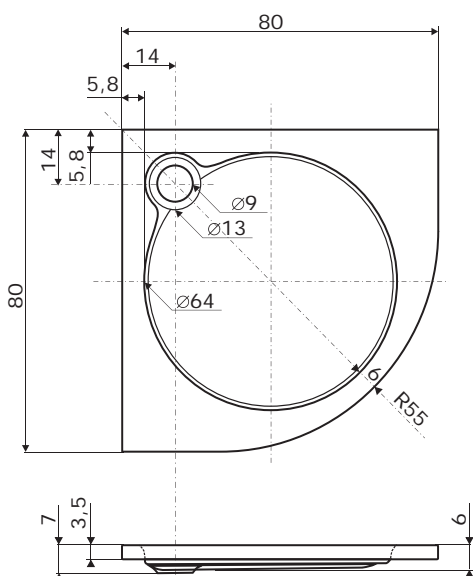

Vesta 80

bílá

BIANCA

4.335 Kč

80 x 80 x 3,5 cm

DOPLŇKY	str.	CENA
SKRH 2/80	96	od 7.610 Kč
KLSKRH 2/80 S	108	8.995 Kč
BSSP 80	100	od 2.660 Kč
SDKR 80	99	od 5.460 Kč
SDKR 1/80	99	od 3.990 Kč
SD 2/80	98	od 6.040 Kč
PSKRH 2/80 S	112	20.380 Kč
ESDKR 1/80 S	133	od 10.890 Kč
SIFON T90	74	390 Kč
Kovové nožičky	74	1.330 Kč
Plastové nožičky	74	670 Kč

Ceny jsou uvedeny včetně DPH