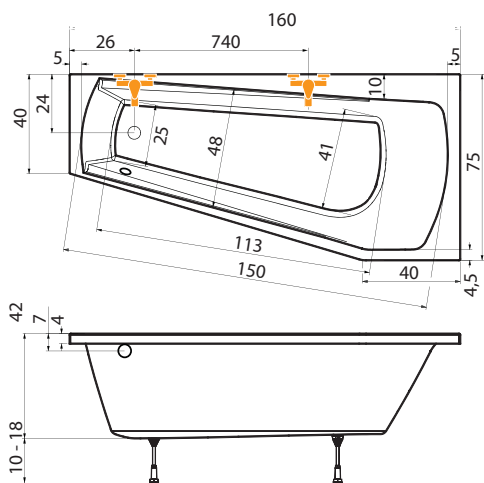

DOPLŇKY	str.	CENA
NVZKR 2/90	122	12.420 Kč
Předpadový komplet 47 cm	73	1.070 Kč

L P

MASÁŽNÍ SYSTÉM

ECO HYDRO	14.710 Kč
ECO AIR	15.060 Kč
ECO HYDRO AIR	21.170 Kč
BASIC	20.690 Kč
EASY	28.430 Kč
WINDY	25.050 Kč

cena masážního systému zahrnuje: vanu, systém, předpadový komplet, samonosný rám