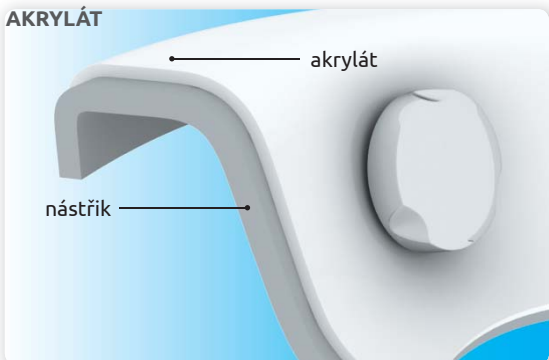

Údržba akrylátových van

Akrylátové vany mají velmi příjemný a lesklý povrch, což značně ulehčuje jejich mytí a běžnou údržbu. Akrylátové vany mají vyšší nároky na usazení. Při nesprávném usazení může dojít k prohýbání a vzniku spárových trhlin, tento problém však eliminuje samonosná konstrukce. Při dodržení pravidel montáže (naleznete v montážním návodu u každého výrobku) se budete ze své akrylátové vany těšit dlouhou dobu. Akrylát je možné při drobném poškození opravit pomocí broušení a následně povrch vyleštit do téměř identického vzhledu. Akrylátové vany naší produkce jsou vyráběny špičkovými technologiemi z kvalitních - umělých materiálů. Jako jeden z největších výrobců akrylátových van v České republice nabízíme rozsáhlé množství tvarů a velikostí, což je také jednou ze zásadních výhod, které hovoří právě pro akrylátové vany TEiKO.

Barevnost

Výrobky v barevném provedení jsou na dotaz, do vyprodání skladových zásob vstupního materiálu

Příplatek je 20 % proti variantě v bílém provedení.

Porovnání materiálů

VANY TEiKO - ze 100 % Akrylátu

AKRYLÁT