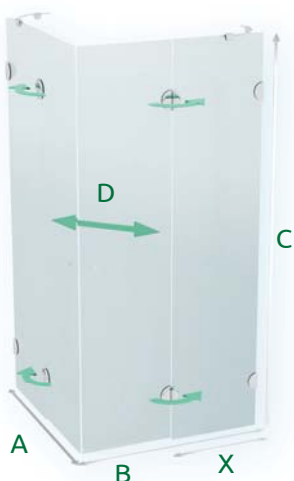

VANIČKY	str.	CENA	
80 x 80 Ikaria	91	4.135 Kč	superline
80 x 80 Juno	87	4.335 Kč	
80 x 80 Stefani	83	4.335 Kč	
80 x 80 Bianca	89	4.335 Kč	
80 x 80 Venus 80	88	4.160 Kč	
80 x 80 Draco 80	76	6.130 Kč	
80 x 80 Hercules	84	5.060 Kč	
90 x 90 Kea	93	4.220 Kč	superline
90 x 90 Eris	87	4.590 Kč	
90 x 90 Libra	93	4.220 Kč	superline
90 x 90 Dorne-K	80	8.350 Kč	
90 x 90 Draco 90	76	6.190 Kč	
90 x 90 Venus 90	88	4.590 Kč	
90 x 90 Hercules	84	5.680 Kč	
100 x 100 Venus 100	88	5.640 Kč	
100 x 100 Hercules	84	6.690 Kč	
100 x 100 Draco	76	7.370 Kč