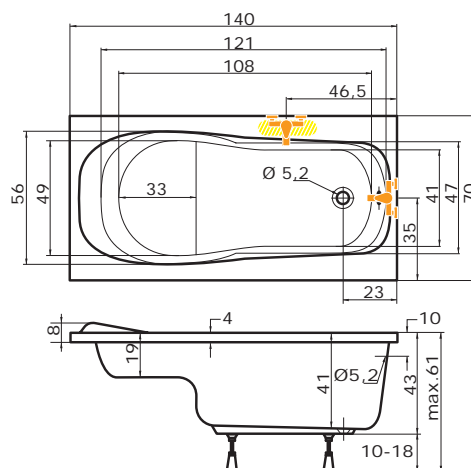

DOPLŇKY	str.	CENA
Čelní krycí panel 140x53	72	3.230 Kč
Boční krycí panel 70x53	72	2.295 Kč
VZKR 1/70 superline	102	od 3.090 Kč
PVZKK 2/110 S	116	13.630 Kč
PVZKR 1/80 S	115	7.360 Kč
PVZKR 2/100 S	116	11.830 Kč
EVZKR 1/70 S, E	135	od 6.850 Kč
NSKDVS 1/100-80	123	od 19.450 Kč
Předpadový komplet 47 cm	73	1.070 Kč

Masážní systémy nelze instalovat.