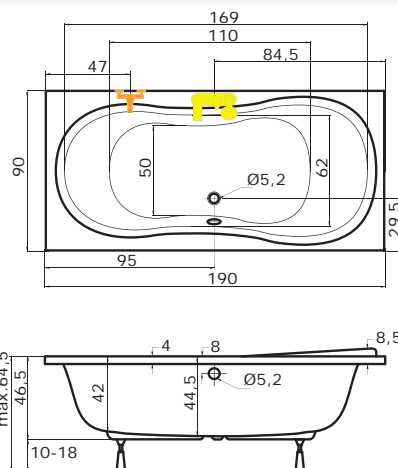

PALMA

190 x 90 x 45 cm, 190 l

CENA	
bílá	11.750 Kč

MASÁŽNÍ SYSTÉM	
ECO HYDRO	15.790 Kč
ECO AIR	16.220 Kč
ECO HYDRO AIR	22.860 Kč
BASIC	22.170 Kč
EASY	29.830 Kč
WINDY	26.590 Kč
DUO PNEU	36.580 Kč
DUO	45.430 Kč
DUO LIGHT	49.060 Kč
EXCELLENT DUO	79.580 Kč

cena masážního systému zahrnuje: vanu, systém, předopadový komplet, samonosný rám