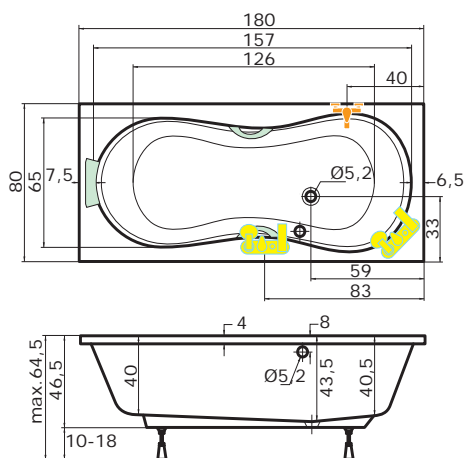

DOPLŇKY	str.	CENA	MASÁŽNÍ SYSTÉM	
Čelní krycí panel 180x58	72	3.230 Kč	ECO HYDRO	15.270 Kč
Boční krycí panel 80x58	72	2.295 Kč	ECO AIR	15.730 Kč
Podhlavník Standard	73	1.640 Kč	ECO HYDRO AIR	22.260 Kč
Madlo Elegance 185	73	710 Kč	BASIC	21.880 Kč
VZKR 1/80	102	od 3.540 Kč	EASY	29.360 Kč
VZKR 2/90	103	od 4.420 Kč	WINDY	25.890 Kč
VZKR 3/100, 3/110	103	od 5.990 Kč	DUO PNEU	36.230 Kč
BSVP 80	107	od 2.510 Kč	DUO	45.070 Kč
VZP 2/180	106	od 8.640 Kč	DUO LIGHT	48.690 Kč
PVZKR 1/80 S	115	7.360 Kč	EXCELLENT DUO	78.540 Kč
PVZKR 2/100 S	116	11.830 Kč		
PVZKR 2/110 S	116	13.630 Kč		
EVZKR 1/80 S, E	135	od 6.970 Kč		
NSKDVS 1/100-80	123	od 19.450 Kč		
Předpadový komplet (47 cm)	73	1.070 Kč		

cena masážního systému zahrnuje: vanu, systém, předpadový komplet, samonosný rám