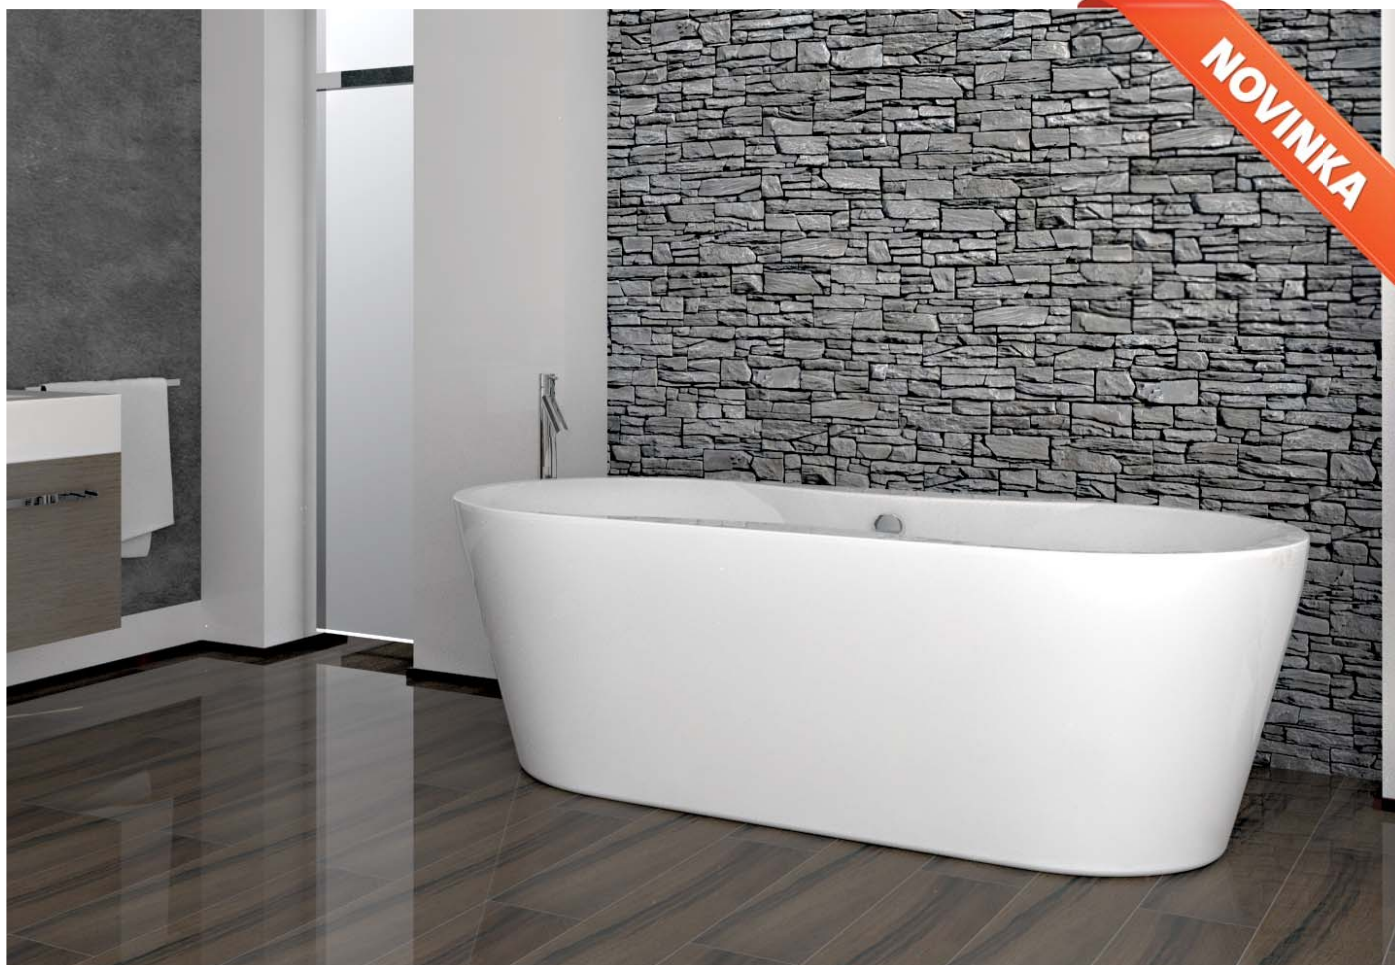

spodní hrana panelu

Upozornění

- veškeré rozvody vody a odpad musí být nainstalovány v podlaze.
- vanu nelze osadit vanovou zástěnou.

CENA

bílá **38.660 Kč**

CONSTANTA LUX

185 x 90 x 45 cm | 250 l

Volně stojící akrylátová vana s neviditelným spojem