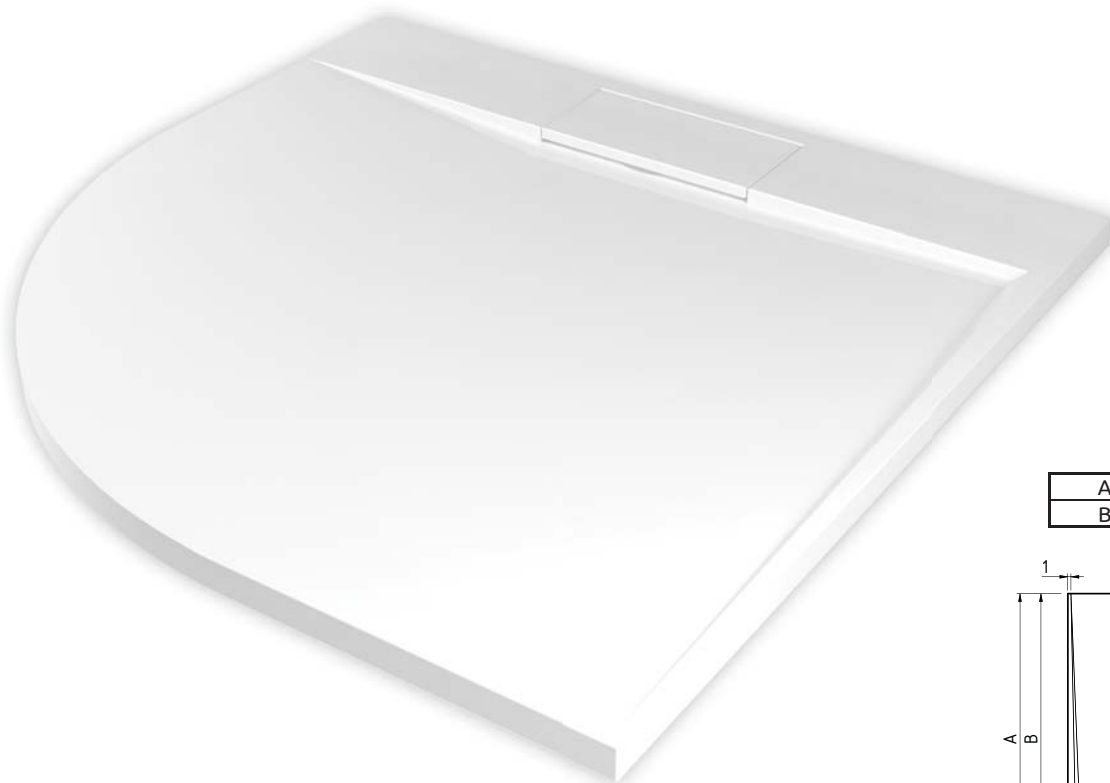

sprchová vanička z litého mramoru

VENTE - K

bílá

90 x 90 x 3 cm R55

7.235 Kč

100 x 100 x 3 cm R55

7.880 Kč

v prodeji od 1.7.2017

SPRCHOVÉ KOUTY	str.	CENA	
VENTE - K 90 R55			
SKKH 2/90 R55	96	od 8.100 Kč	
KLSKKH 2/90 S R55	109	9.350 Kč	
PSKKH 2/90 R55	112	23.290 Kč	
NSKKH 2/90 R55	119	od 28.330 Kč	
ESKKH 2/90 R55	131	od 23.010 Kč	
VENTE - K 100 R55			
PSKKH 2/100 R55	112	24.170 Kč	
NSKKH 2/100 R55	119	od 29.190 Kč	
ESKKH 2/100 R55	131	od 23.550 Kč	
DOPLŇKY	str.	CENA	
SIFON TK90	74	550 Kč	
Nožičky	typ vaničky	nejsou v ceně	
Sada 5 ks	90x90	74	180 Kč
Sada 9 ks	100x100	74	300 Kč

	90x90 R55	100x100 R55
A	90	100
B	75	85