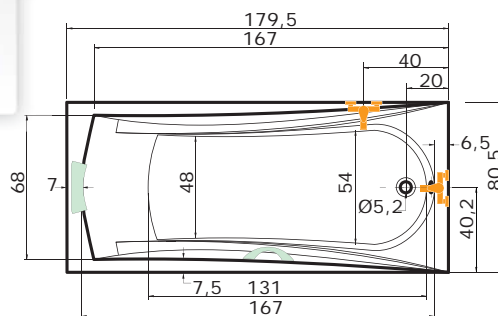

ETNA

180 x 80 x 45 cm, 185 l

CENA

bílá **10.360 Kč**

DOPLŇKY	str.	CENA
Čelní krycí panel 180x58	72	3.230 Kč
Boční krycí panel 80x58	72	2.295 Kč
Podhlavník zkosený	73	1.640 Kč
Madlo Elegance 185	73	710 Kč
Přepadový komplet (47 cm)	73	1.070 Kč