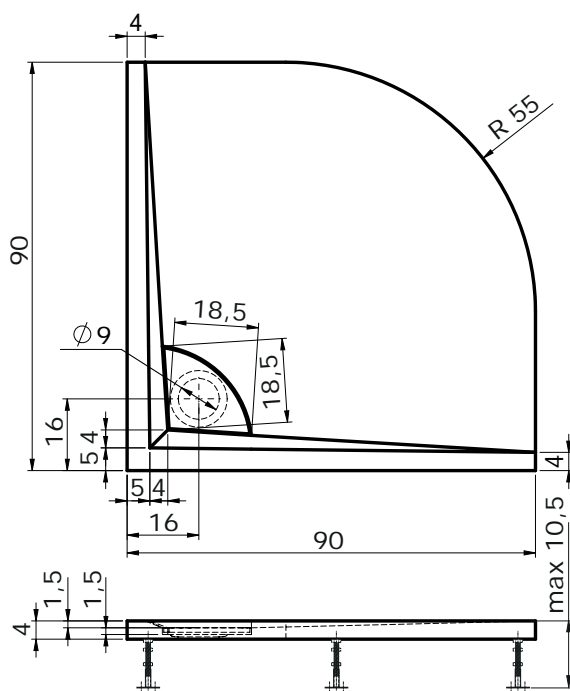

Info:

- krytka odpadu vaničky je ze stejného materiálu jako vanička (litý mramor).
- při montáži sprchové vaničky je nutné vždy použít sifon TK90

Ceny jsou uvedeny včetně DPH