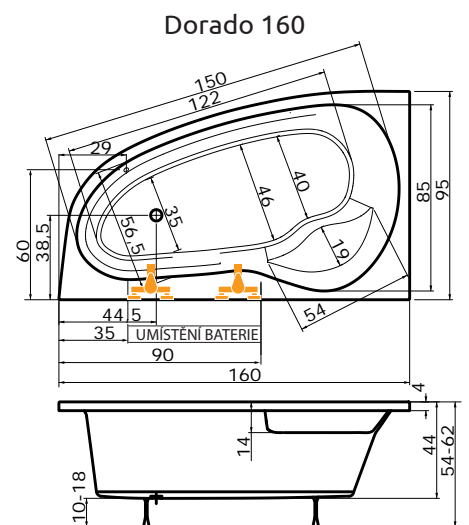

DORADO

160 x 95 x 44 cm, 190 l

175 x 110 x 44 cm, 240 l

CENA Dorado 160 Dorado 175

bílá **11.350 Kč 13.790 Kč**

levé provedení

Dorado 175

DOPLŇKY	str.	CENA
Krycí panel	70	4.795 Kč
Podhlavník Standard	73	1.640 Kč
Madlo Elegance	73	710 Kč
VZKR 1/70	102	3.090 Kč
VZKR 1/80	102	3.540 Kč
PVZKK 2/110 S	116	13.630 Kč
Předpadový komplet (70 cm)	73	1.630 Kč