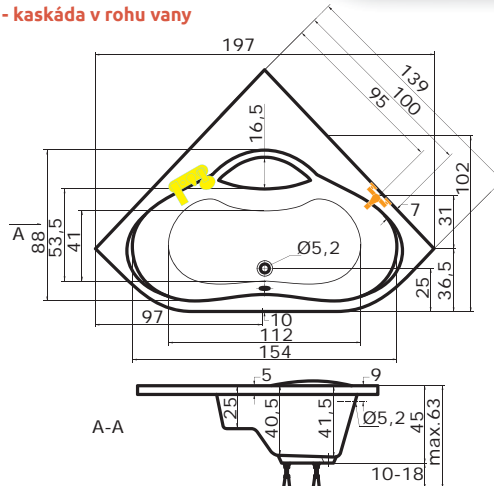

cena masážního systému zahrnuje: vanu, systém, předpadavý komplet, samonosný rám

Naxos

Naxos - R

POZOR! - kaskáda v rohu vany

CENA

bílá **15.570 Kč**

SPINELL MONO

160 x 100 x 55 cm, 314 l