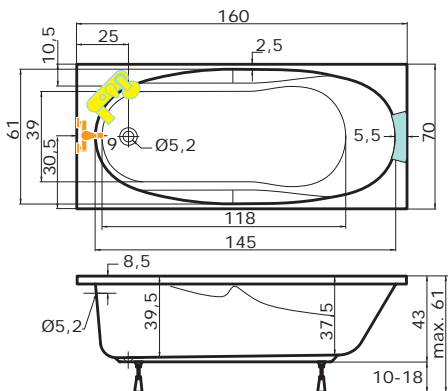

ASUÁN

superline

160 x 70 x 39 cm | 115 l

CENA

bílá **7.140 Kč**

DOPLŇKY	str.	CENA
Čelní krycí panel	72	3.230 Kč
Boční krycí panel	72	2.295 Kč
Podhlavník zkosený	73	1.640 Kč
BSVP 70	107	od 2.300 Kč
VZKR 1/70	102	od 3.090 Kč
PVZKK 2/110 S	116	13.630 Kč
EVZKR 1/70 S, E	135	od 6.850 Kč
Předodpadový komplet 47cm	73	1.070 Kč

MASÁŽNÍ SYSTÉM	CENA
ECO HYDRO	14.410 Kč
ECO AIR	14.890 Kč
ECO HYDRO AIR	20.960 Kč
BASIC	20.630 Kč
EASY	28.310 Kč
WINDY	24.750 Kč
DUO PNEU	35.340 Kč
DUO	44.130 Kč
DUO LIGHT	47.760 Kč

cena masážního systému zahrnuje: vanu, systém, předodpadový komplet, samonosný rám

ELBA

superline

170 x 75 x 39,5 cm | 130 l

CENA

bílá **7.990 Kč**