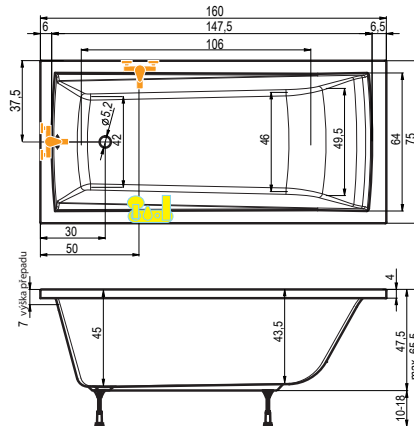

Trend 160x75