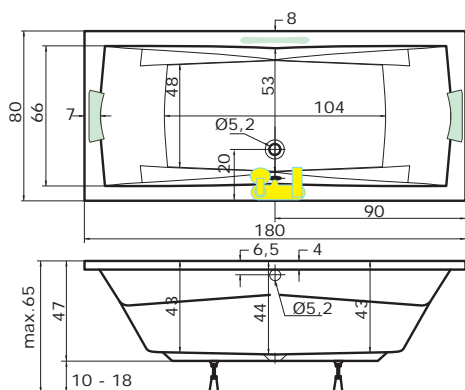

Corona 180x80