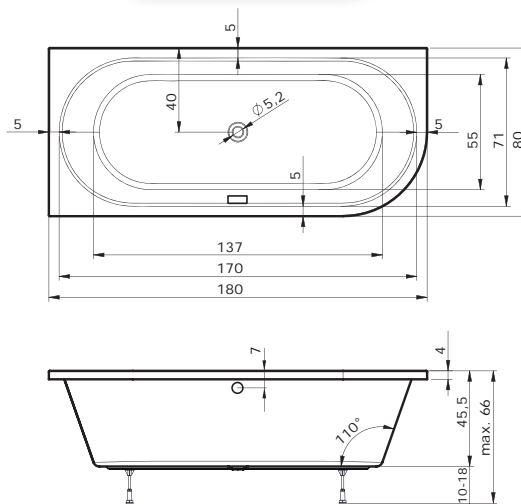

Coma L

Upozornění

- u systému EASY, DUO, DUO LIGHT nelze instalovat mikro trysky do nohou

Ceny jsou uvedeny včetně DPH