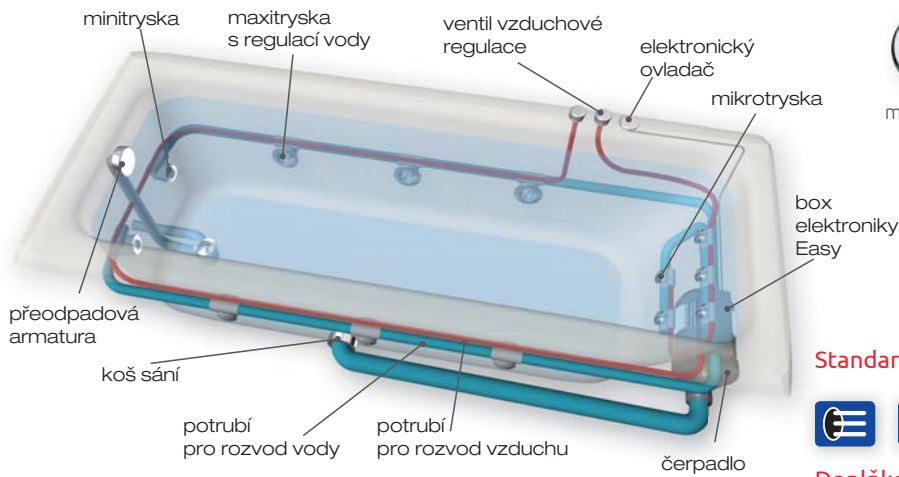

Vodní trysky

intenzivní masáž pomocí trysek na bočních stěnách. Hlubkově masírují svalstvo pomocí proudu vody popř. směsi vody a vzduchu.

Vzduchové trysky

přivádí vzduch z kompresoru pro povrchovou relaxační masáž. Jsou instalovány do dna vany.

ECO HYDRO

Osazení

ECO AIR

Osazení

ECO HYDROAIR

ECO HYDROMASÁŽNÍ SYSTÉMY - PŘEHLED

ECO HYDRO	ECO AIR	ECO HYDROAIR
Pneumatický ovladač	Pneumatický ovladač	Pneumatický ovladač - 2x
Vzduchová regulace	-	Vzduchová regulace
Čerpadlo	-	Čerpadlo
-	Kompresor	Kompresor
MAXI tryska - 4 x	-	MAXI tryska - 4 x
MINI tryska - 2 x	-	MINI tryska - 2 x
-	AIR tryska - 10 x	AIR tryska - 10 x

masážní systémy řady STANDARD

BASIC

EASY

Osazení

Standardní výbava

Doplňková výbava

WINDY

Osazení