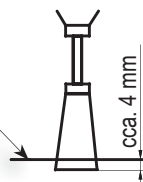

Upozornění

- veškeré rozvody vody a odpad musí být nainstalovány v podlaze.
- vanu nelze osadit vanovou zástěnou.