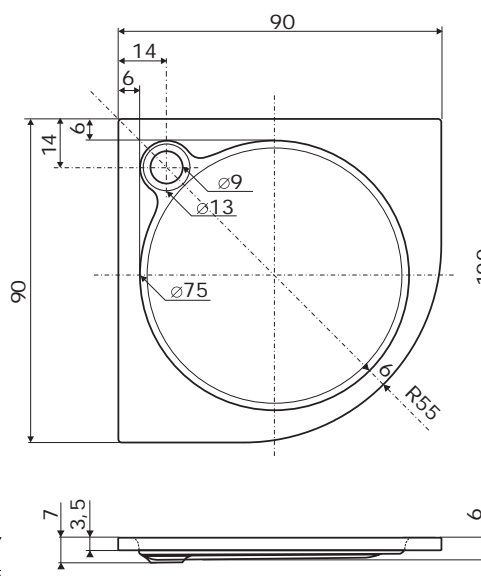

Vesta 90

bílá

BIANCA

4.335 Kč

80 x 80 x 3,5 cm

DOPLŇKY	str.	CENA
SKRH 2/80	96	od 7.610 Kč
KLSKRH 2/80 S	108	8.995 Kč
BSSP 80	100	od 2.660 Kč
SDKR 80	99	od 5.460 Kč
SDKR 1/80	99	od 3.990 Kč
SD 2/80	98	od 6.040 Kč
PSKRH 2/80 S	112	20.380 Kč
ESDKR 1/80 S	133	od 10.890 Kč
SIFON T90	74	390 Kč
Kovové nožičky	74	1.330 Kč
Plastové nožičky	74	670 Kč

Ceny jsou uvedeny včetně DPH