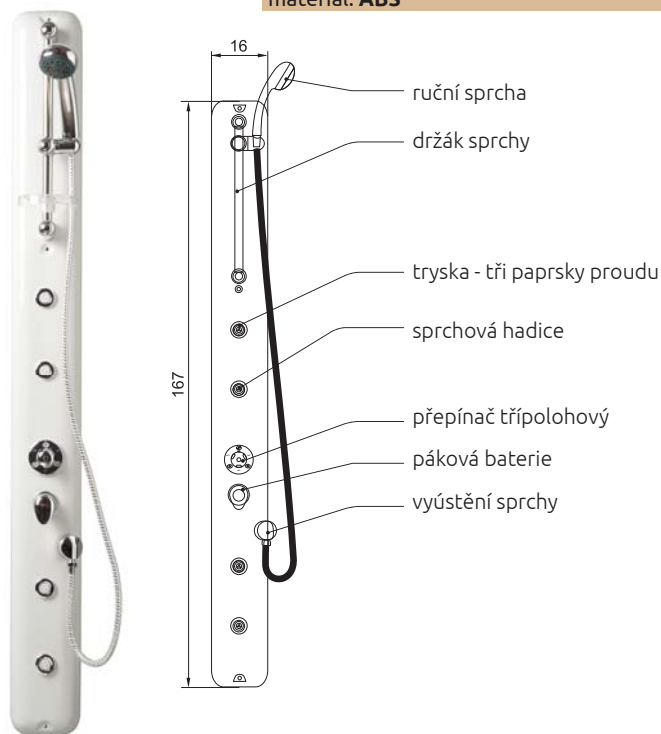

PAROS ECO

167 x 16 x 14 cm
nástěnný sprchový panel

barva panelu bílá

PAROS ECO 5.120 Kč

provedení ovladače: **chrom**

materiál: **ABS**