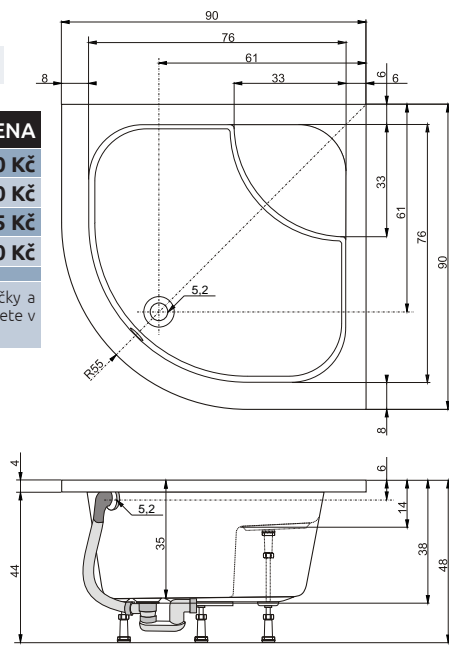

Krycí panel

SANO 80

bílá

80 x 80 x 7 cm

4.335 Kč

DOPLŇKY	str.	CENA
Kovové nožičky	74	1.330 Kč
Plastové nožičky	74	670 Kč
SKKH 2/80 R55	96	od 7.580 Kč
KLSKKH 2/80 S R55	108	9.050 Kč
PSKKH 2/80 R55 S	112	22.900 Kč
SIFON T50	74	250 Kč