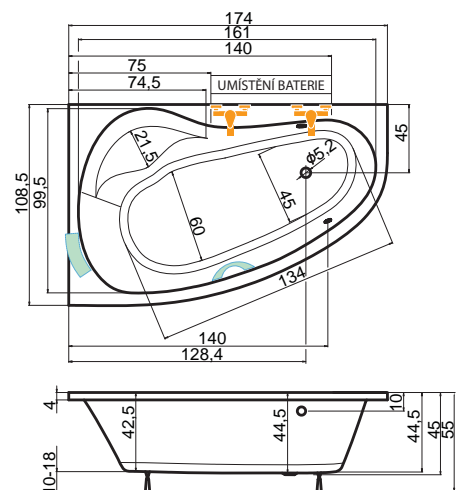

DORADO

160 x 95 x 44 cm, 190 l

175 x 110 x 44 cm, 240 l

CENA Dorado 160 Dorado 175

bílá **11.350 Kč 13.790 Kč**

levé provedení

Dorado 175

DOPLŇKY	str.	CENA
Krycí panel	70	4.795 Kč
Podhlavník Standard	73	1.640 Kč
Madlo Elegance	73	710 Kč
VZKR 1/70	102	3.090 Kč
VZKR 1/80	102	3.540 Kč
PVZKK 2/110 S	116	13.630 Kč
Předpadový komplet (70 cm)	73	1.630 Kč