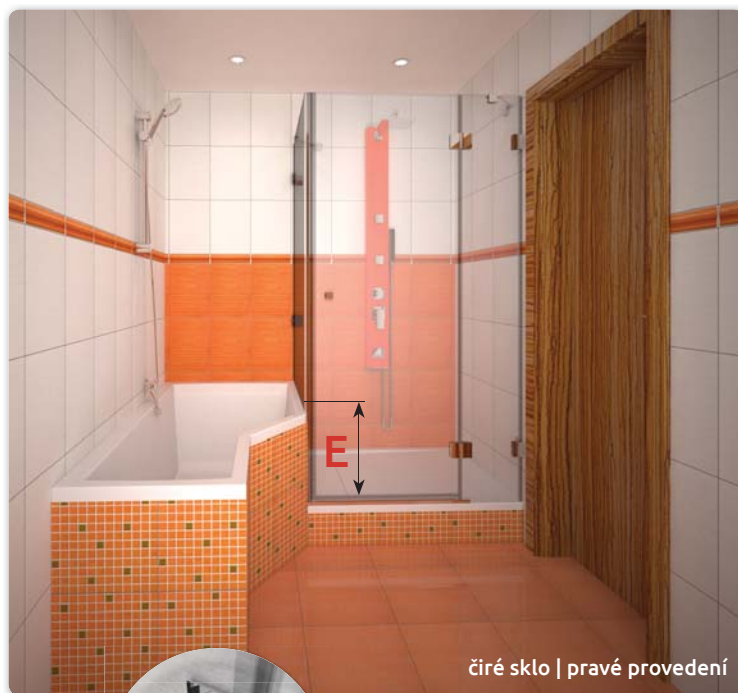

čiré sklo | pravé provedení

Upevnění na stěnu
- NSKDVS