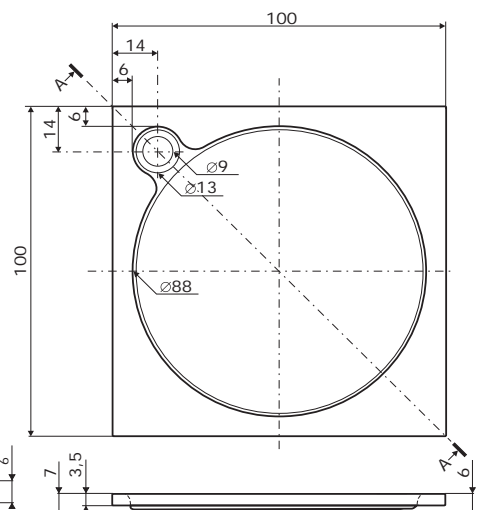

Venus 100

SPRCHOVÉ ZÁSTĚNY	str.	CENA
VENUS 80x80		
ESDKR 1/80 S	133	od 10.890 Kč
SKRH 2/80	96	od 7.610 Kč
KLSKRH 2/80 S	108	8.995 Kč
BSSP 80	100	od 2.660 Kč
SDK 80	99	od 5.460 Kč
SDKR 1/80	99	od 3.990 Kč
SD 2/80	98	od 6.040 Kč
PSKRH 2/80 S	112	20.380 Kč
VENUS 90x90		
ESDKR 1/90 S	133	od 11.295 Kč
ESDKR 1-1/90	133	od 10.610 Kč
ESKRH 2/90	131	od 19.130 Kč
ESKDS 1-1/90	132	od 16.750 Kč
EBS 90	132	od 6.820 Kč
SKRH 2/90	96	od 7.100 Kč
KLSKRH 2/90 S	108	9.375 Kč
BSSP 90	100	od 2.960 Kč
SDK 90	99	od 5.560 Kč
SDKR 1/90	99	od 4.060 Kč
SD 2/90	98	od 6.530 Kč
PBS 90	114	6.720 Kč
PSKDS 1/90 S	115	17.960 Kč
PSKRH 2/90 S	112	20.670 Kč
PSDKR 1/90 S	114	10.860 Kč
NSKRH 2/90 S	119	od 25.980 Kč
NSDKR 1/90 S	120	od 14.195 Kč
NSKDS 1/90 S	122	od 22.370 Kč
NBS 90 S	121	od 8.490 Kč
VENUS 100x100		
ESKRH 2/100	131	od 19.680 Kč
ESKDS 1-1/100	132	od 17.250 Kč
EBS 100	132	od 6.960 Kč
ESDKR 1-1/100	133	od 10.990 Kč
ESDKR 2/100 S	134	od 15.510 Kč
SD 2/100	98	od 6.850 Kč
KLSD 1/100 S	109	7.190 Kč
PSKRH 2/100 S	112	20.830 Kč
NBS 100	121	od 9.470 Kč
NSKRH 2/100 S	119	od 27.090 Kč
PBS 100	114	7.930 Kč
PSDKR 1/100	114	11.120 Kč
PSKDS 1/100	115	19.060 Kč
NSKDS 1/100	122	od 23.110 Kč
NSSL3	128	22.390 Kč
NSSU3	126	21.890 Kč
NSSR2	129	18.390 Kč
NSDKR 1/100	120	od 14.420 Kč
DOPLŇKY		
SIFON T90	74	390 Kč
Kovové nožičky	74	1.330 Kč
Plastové nožičky	74	670 Kč