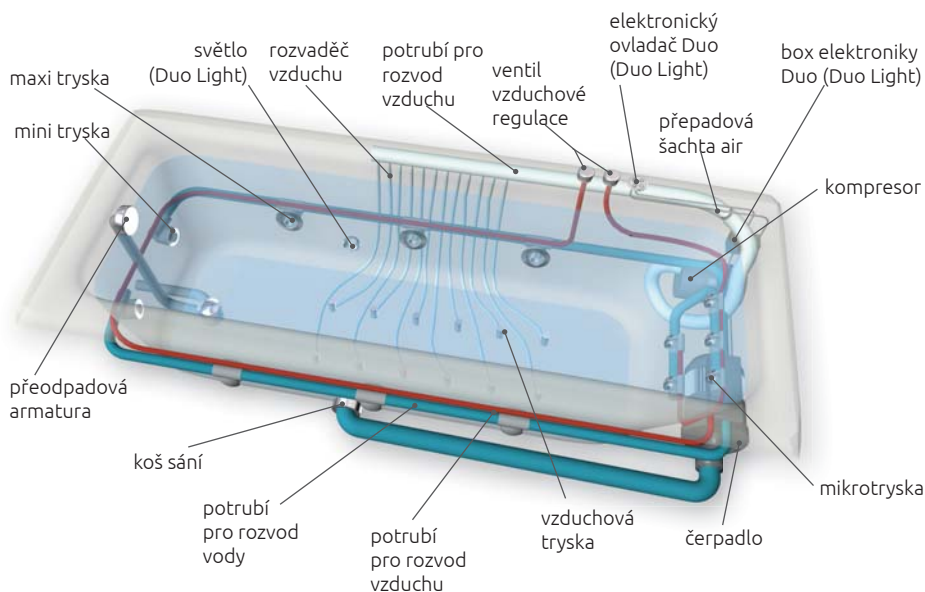

DUO | DUO LIGHT