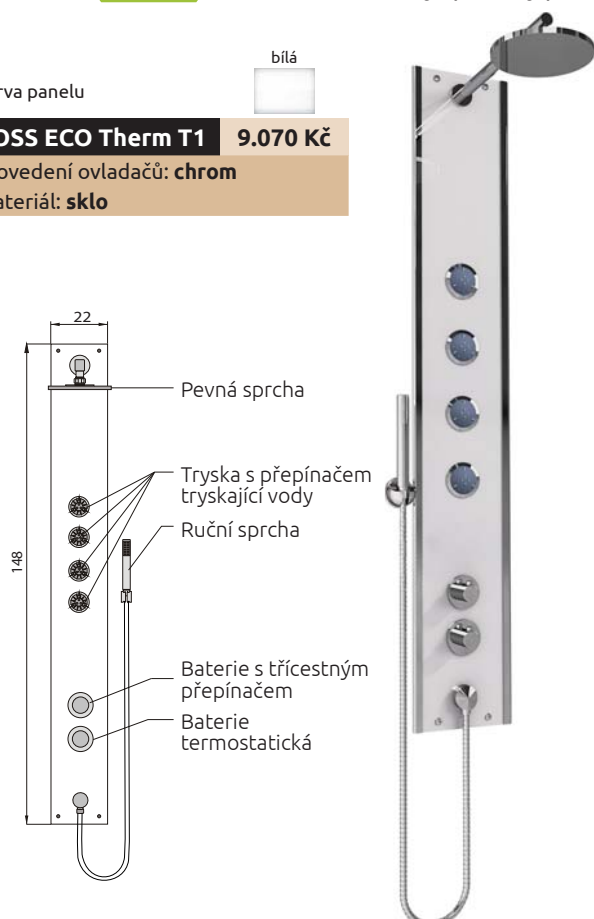

provedení ovladačů: **chrom**

materiál: **sklo**

ATHOS

superline

200 x 50 x 11 cm
rohový sprchový panel

barva panelu  bílá
ATHOS 14.480 Kč
provedení ovladačů: chrom
materiál: ABS

superline

AMMAN