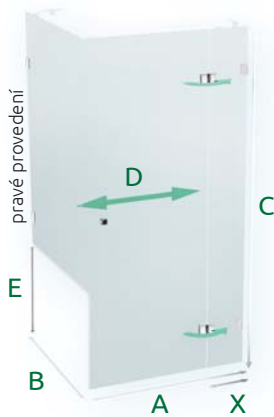

pro NVZKR 2/115 L, P	
Tuba	30 od 9.080 Kč

NSKDVS 1/100 - 80 L,P instalační rozměry master carre číré sklo
 997 - 1003 | 797 - 803 mm 25.250 Kč 19.450 Kč
 X 29 cm, A 101.5 cm, B 79 cm, C 187 cm, D šířka vstupu 68 cm, E 57 cm