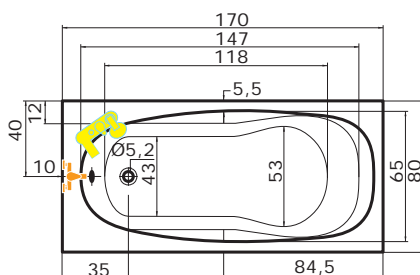

MASÁŽNÍ SYSTÉM

ECO HYDRO	14.940 Kč
ECO AIR	15.280 Kč
ECO HYDRO AIR	21.880 Kč
BASIC	21.620 Kč
EASY	29.080 Kč
WINDY	25.650 Kč
DUO PNEU	35.790 Kč
DUO	44.760 Kč
DUO LIGHT	48.390 Kč

cena masážního systému zahrnuje: vanu, systém, předpadavý komplet, samonosný rám