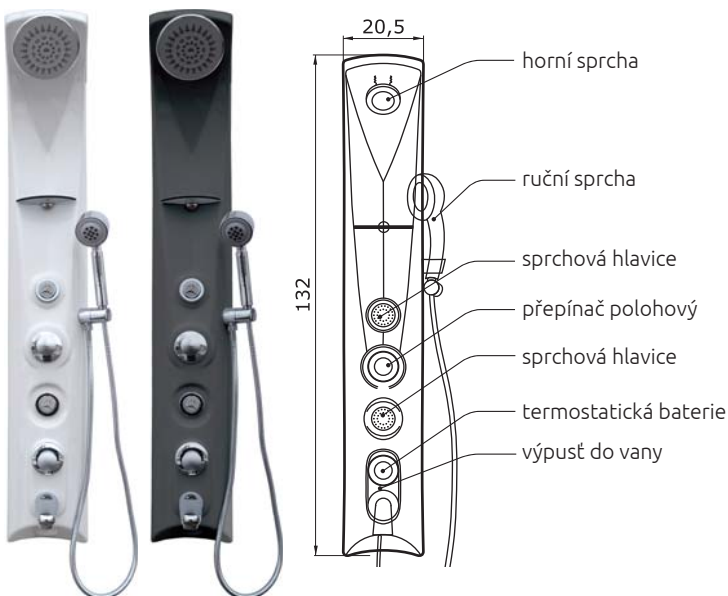

ANDROS

135 x 20 cm

nástěnný nebo rohový sprchový panel

možná varianta provedení:

místo výpusti do vany 1x tryska navíc

barva panelu bílá metal

ANDROS	19.620 Kč	21.310 Kč
provedení ovladače: chrom		
materiál: ABS		

HIOS

160 x 20 cm

nástěnný nebo rohový sprchový panel

barva panelu bílá

HIOS	18.530 Kč
provedení ovladače: chrom	
materiál: ABS	

ARGES

160 x 18 x 48,5 cm
nástěnný sprchový panel

barva panelu

nerez

ARGES 18.990 Kč

provedení ovladače: **chrom**

materiál: **ocel**

PONTOS

162 x 19 x 54 cm
nástěnný sprchový panel

barva panelu

bílá