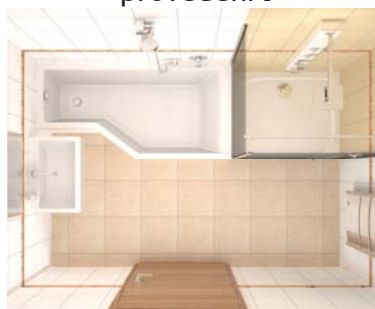

VANIČKY	str.	CENA	
100x80 Draco	76	6.995 Kč	
100x80 Hercules	84	5.680 Kč	

Zástěna NSKDVS je na stěnu instalována pomocí chromových pantů. Provedení NSKDVS lze instalovat ve variantě L a I.

provedení I

provedení L