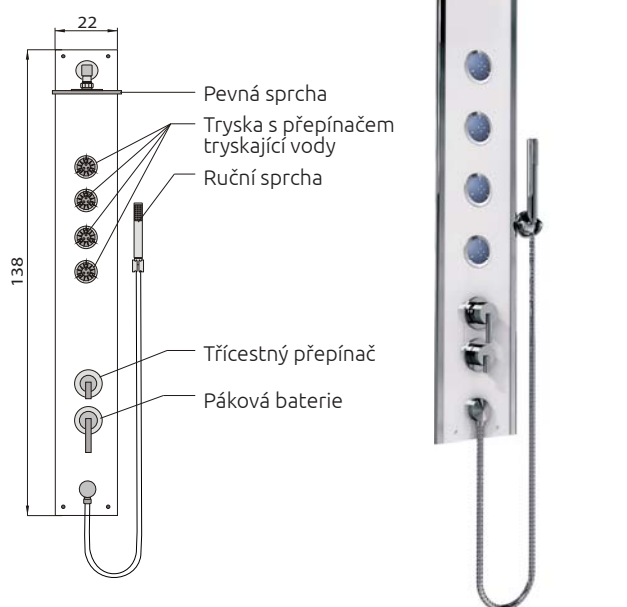

BOSS ECO P2

138 x 22 cm
rohový sprchový panel

superline

barva panelu bílá

BOSS ECO P2 8.460 Kč

provedení ovladačů: **chrom**

materiál: **sklo**