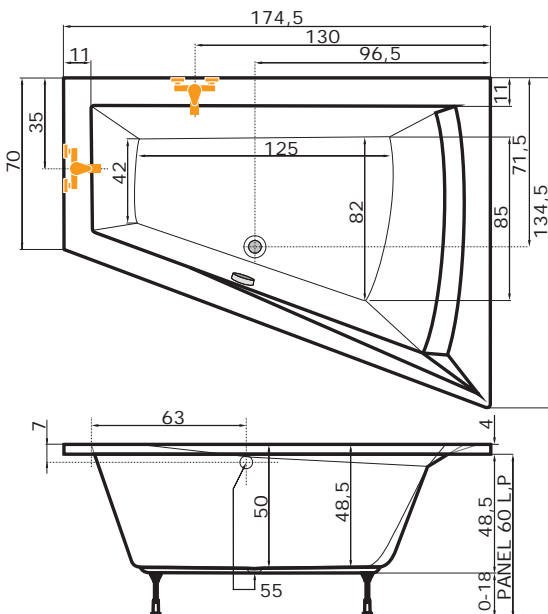

Galia 175 levé provedení

Ceny jsou uvedeny včetně DPH