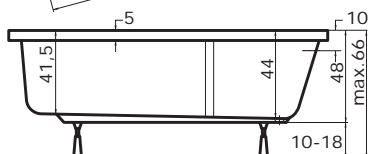

BODAM

160 x 100 x 44 cm | 155 l

superline

CENA

bílá **9.050 Kč**

MASÁŽNÍ SYSTÉM

ECO HYDRO	16.530 Kč
ECO AIR	17.410 Kč
ECO HYDRO AIR	23.590 Kč
BASIC	22.160 Kč
EASY	31.990 Kč
WINDY	27.260 Kč
DUO PNEU	36.220 Kč
DUO	45.540 Kč
DUO LIGHT	49.170 Kč
EXCELLENT DUO	76.960 Kč