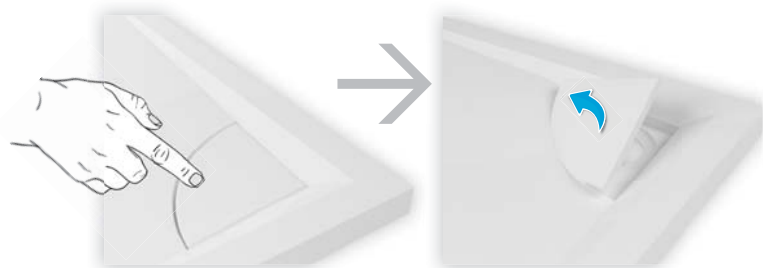

DORNE-K

bílá

90 x 90 x 3 cm

8.350 Kč

DOPLŇKY		str.	CENA
SIFON TK90		74	550 Kč
Nožičky	typ vaničky		nejsou v ceně
Sada 5 ks	90x90	74	180 Kč

SPRCHOVÉ ZÁSTĚNY		str.	CENA
ESDKR 1/90 S		133	od 11.295 Kč
ESDKR 1-1/90		133	od 10.610 Kč
ESKRH 2/90		131	od 19.130 Kč
ESKDS 1-1/90		132	od 16.750 Kč
EBS 90		132	od 6.820 Kč
SKRH 2/90	96	od 7.100 Kč	
KLSKRH 2/90 S	108	9.375 Kč	
BSSP 90	100	od 2.960 Kč	
SDK 90	99	od 5.560 Kč	
SDKR 1/90	99	od 4.060 Kč	
SD 2/90	98	od 6.530 Kč	
PBS 90	114	6.720 Kč	
PSKDS 1/90 S	115	17.960 Kč	
PSKRH 2/90 S	112	20.670 Kč	
PSDKR 1/90 S	114	10.860 Kč	
NSKRH 2/90 S	119	od 25.980 Kč	
NSDKR 1/90 S	120	od 14.195 Kč	
NSKDS 1/90 S	122	od 22.370 Kč	
NBS 90 S	121	od 8.490 Kč	