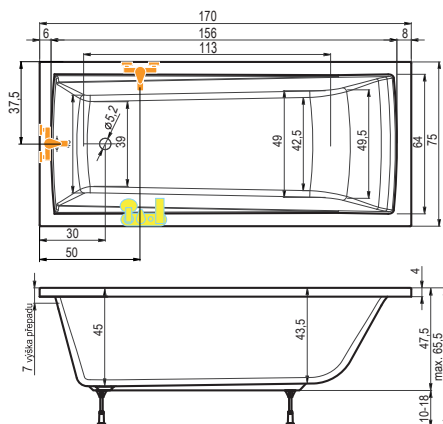

Trend 170x75