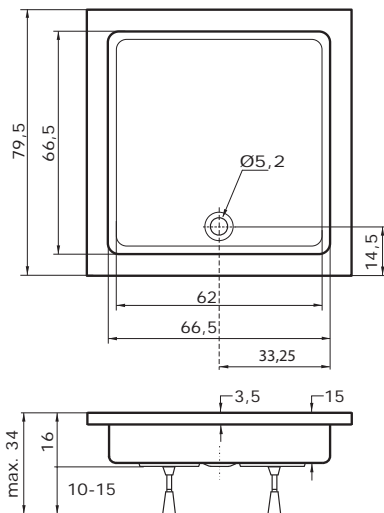

bílá

JUNO

4.335 Kč 80 x 80 x 15 cm

DOPLŇKY	str.	CENA
Kovové nožičky	74	1.330 Kč
Plastové nožičky	74	670 Kč
SKRH 2/80	96	od 7.610 Kč
KLSKRH 2/80 S	108	8.995 Kč
BSSP 80	100	od 2.660 Kč
SDK 80	99	od 5.460 Kč
SDKR 1/80	99	od 3.990 Kč
SD 2/80	98	od 6.040 Kč
PSKRH 2/80 S	112	20.380 Kč
ESDKR 1/80 S	133	od 10.890 Kč
SIFON T50	74	250 Kč