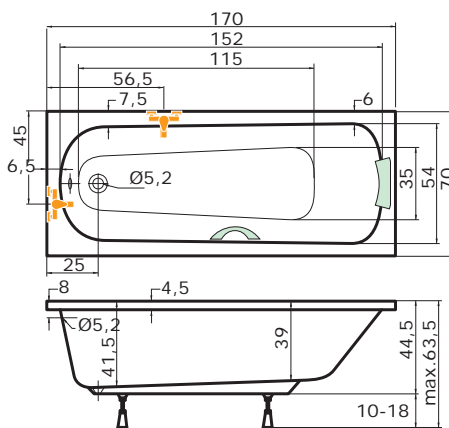

CENY Klasik 150 Klasik 160 Klasik 170 Klasik 180

bílá **6.850 Kč** **6.990 Kč** **7.480 Kč** **9.710 Kč**

superline

superline

superline

KLASIK

150 x 70 x 41 cm | 115 l

160 x 70 x 41 cm | 140 l

170 x 70 x 41 cm | 150 l

180 x 80 x 41 cm | 171 l

DOPLŇKY	str.	CENA
Čelní krycí panel	72	3.230 Kč
Boční krycí panel	72	2.295 Kč
Podhlavník zkosený	73	1.640 Kč
Madlo Elegance 185	73	710 Kč
BSVP 70	107	od 2.300 Kč
VZKR 1/70	102	od 3.090 Kč
VZKR 2/90	103	od 4.420 Kč
VZKR 3/110	103	od 5.990 Kč
PVZKR 2/100 S	116	11.830 Kč
PVZKK 2/110 S	116	13.630 Kč
EVZKR 1/70 S	135	od 6.850 Kč
NVZKR 2/90 S	122	12.420 Kč
NVZKR 2/100 S	122	13.070 Kč
NVZKR 2/115 S	122	13.365 Kč
VZP 2/150 | 160 | 170	106	od 7.350 Kč
NSKDVS 1/100-80	123	od 19.450 Kč
Předodpadový komplet 47cm	73	1.070 Kč
pro KLASIK 180		CENA
VZKR 1/80	102	od 3.540 Kč
VZP 2/180	106	8.640 Kč
EVZKR 1/80 S	135	od 6.970 Kč
PVZKR 1/80 S	87	7.360 Kč

MASÁŽNÍ SYSTÉM	KLASIK 150	KLASIK 160	KLASIK 170	KLASIK 180
ECO HYDRO	-	14.190 Kč	14.290 Kč	14.850 Kč
ECO AIR	14.210 Kč	14.520 Kč	14.770 Kč	15.220 Kč
ECO HYDRO AIR	-	20.890 Kč	21.030 Kč	21.430 Kč
BASIC	-	20.220 Kč	20.360 Kč	20.930 Kč
EASY	-	27.410 Kč	27.590 Kč	28.510 Kč
WINDY	23.860 Kč	24.080 Kč	24.450 Kč	25.630 Kč
DUO PNEU	-	34.110 Kč	34.320 Kč	35.570 Kč
DUO	-	42.930 Kč	43.230 Kč	44.350 Kč
DUO LIGHT	-	46.560 Kč	46.860 Kč	47.980 Kč
EXCELLENT DUO	-	-	-	77.460 Kč

cena masážního systému zahrnuje: vanu, systém, předodpadový komplet, samonosný rám

Klasik 170

Ceny jsou uvedeny včetně DPH