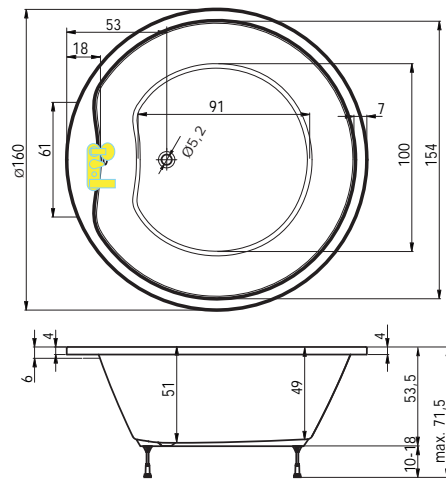

DOPLŇKY	str.	CENA
Předpadový komplet 70cm	73	1.630 Kč

MASÁŽNÍ SYSTÉM	Space 160	Space 175
BASIC	29.520 Kč	33.270 Kč
EASY	36.670 Kč	40.160 Kč
WINDY	32.060 Kč	35.750 Kč
DUO PNEU	40.770 Kč	43.860 Kč
DUO	49.990 Kč	52.990 Kč
DUO LIGHT	53.620 Kč	56.630 Kč
EXCELLENT DUO	84.040 Kč	87.690 Kč

cena masážního systému zahrnuje: vanu, systém, předpadový komplet, samonosný rám

Space 160