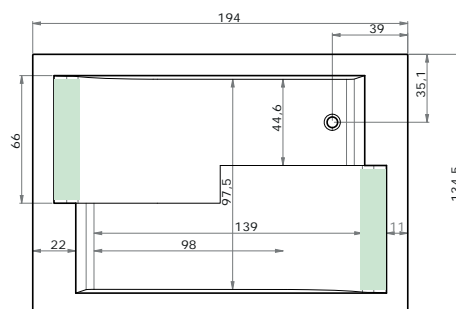

ASTERIA

195 x 135 x 46 cm, 495 l

CENA

bílá **26.990 Kč**

DOPLŇKY	str.	CENA
Madlo Elegance 185	73	710 Kč
Podhlavník ASTERIA 2ks bílá	73	v ceně
Předpadavý komplet 47 cm	73	1.070 Kč

MASÁŽNÍ SYSTÉM	CENA
BASIC	42.270 Kč
EASY	52.980 Kč
WINDY	46.320 Kč
DUO PNEU	66.900 Kč
DUO	76.940 Kč
DUO LIGHT	80.570 Kč
EXCELLENT DUO	118.080 Kč