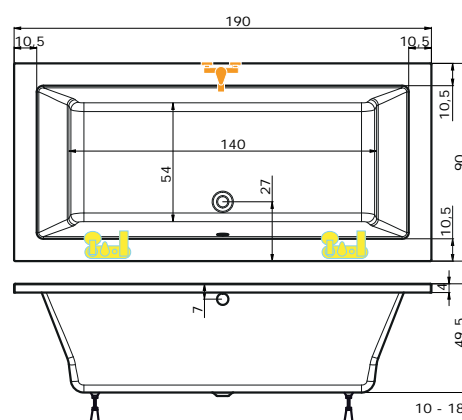

VARADERO

170 x 75 x 49,5 cm, 360 l

180 x 80 x 49,5 cm, 397 l

190 x 90 x 49,5 cm, 450 l

CENY	Varadero 170x75	Varadero 180x80	Varadero 190x90
bílá	9.995 Kč	10.860 Kč	13.020 Kč

DOPLŇKY	str.	CENA	
VZKR 1/70	102	od 3.090 Kč	superline
VZKR 1/80	102	od 3.540 Kč	
VZKR 2/90	103	od 4.420 Kč	superline
VZKR 3/110	103	od 5.990 Kč	
NVZKR 2/90 S	122	12.420 Kč	
NVZKR 2/100 S	122	13.070 Kč	
PVZKR 1/80 S	115	7.360 Kč	
PVZKR 2/100 S	116	11.830 Kč	
PVZKR 2/110 S	116	13.630 Kč	
EVZKR 1/70 S, E	135	od 6.850 Kč	
EVZKR 1/80 S, E	135	od 6.970 Kč	
NSKDVŠ 1/100 - 80 L, P	123	od 19.450 Kč	
Podhlavník zkosený	73	1.640 Kč	
Madlo Elegance 185	73	710 Kč	
Předpadový komplet (70 cm)	73	1.630 Kč	

MASÁŽNÍ SYSTÉM	Varadero 170x75	Varadero 180x80	Varadero 190x90
ECO HYDRO	15.250 Kč	15.880 Kč	16.660 Kč
ECO AIR	16.890 Kč	17.880 Kč	18.670 Kč
ECO HYDRO AIR	21.890 Kč	22.380 Kč	22.970 Kč
BASIC	21.440 Kč	21.880 Kč	22.170 Kč
EASY	28.930 Kč	29.360 Kč	30.770 Kč
WINDY	25.410 Kč	25.890 Kč	26.590 Kč
DUO PNEU	35.620 Kč	36.230 Kč	36.580 Kč
DUO	44.560 Kč	45.070 Kč	45.430 Kč
DUO LIGHT	48.190 Kč	48.690 Kč	49.060 Kč
EXCELLENT DUO	-	78.540 Kč	79.580 Kč

cena masážního systému zahrnuje: vanu, systém, předpadový komplet, samonosný rám

Varadero 170x75