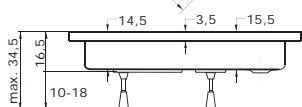

superline

bílá

LIBRA

4.220 Kč

90 x 90 x 15 cm

DOPLŇKY	str.	CENA
Kovové nožičky	74	1.330 Kč
Plastové nožičky	74	670 Kč
SKRH 2/90	96	od 7.100 Kč
BSSP 90	100	od 2.960 Kč
SDK 90	99	od 5.560 Kč
SDKR 1/90	99	od 4.060 Kč
SD 2/90	98	od 6.530 Kč
PSKRH 2/90 S	112	20.670 Kč
PSDKR 1/90 S	114	10.860 Kč
PBS 1/90 S	114	6.720 Kč
PSKDS 1/90 S	115	17.960 Kč
NSKRH 2/90 S	119	od 25.980 Kč
NSDKR 1/90 S	120	od 14.195 Kč
NBS 1/90 S	121	od 8.490 Kč
NSKDS 1/90 S	122	od 22.370 Kč
ESDKR 1/90 S E	133	11.295 Kč
SIFON T50	74	250 Kč