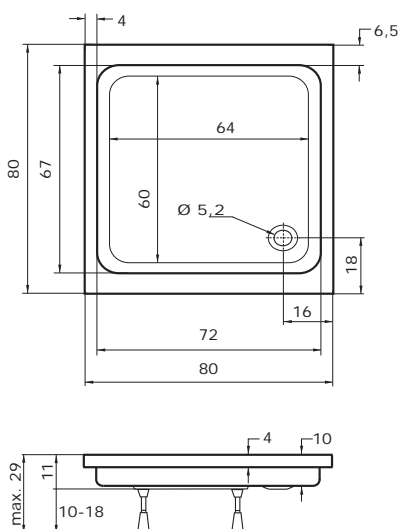

bílá

PEGAS

4.590 Kč 90 x 90 x 14 cm

DOPLŇKY	str.	CENA
Kovové nožičky	74	1.330 Kč
Plastové nožičky	74	670 Kč
Krycí panel	83	2.295 Kč
SKPÚ 4/90	100	od 7.910 Kč
PSKPÚ 1/90	113	17.020 Kč
NSKPÚ 1/90	120	od 22.050 Kč
SIFON T50	74	250 Kč

Krycí panel