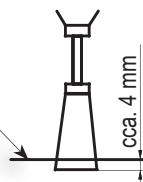

V ceně vany jsou nožičky i předodpadový komplet, které jsou již instalovány na vaně. Vana je z výroby ustavena, nožičky jsou vyšroubovány cca. 4 mm pod panel vany. Tuto vůli v minimální toleranci je nutné dodržet i při montáži vany. Masážní systémy nelze osadit.

spodní hrana panelu