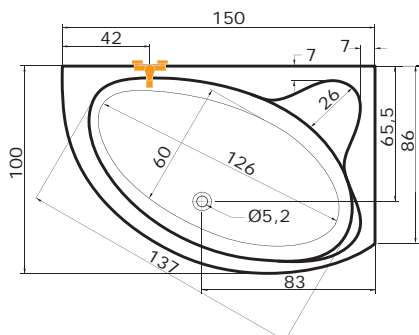

cena masážního systému zahrnuje: vanu, systém, předpadavý komplet, samonosný rám

Spinell 160

Spinell 180

CEJLON

150 x 100 x 38,5 cm | 135 l

superline

CENA

bílá **8.370 Kč**