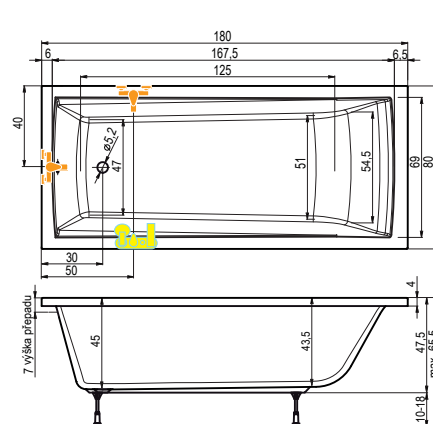

Trend 180x80