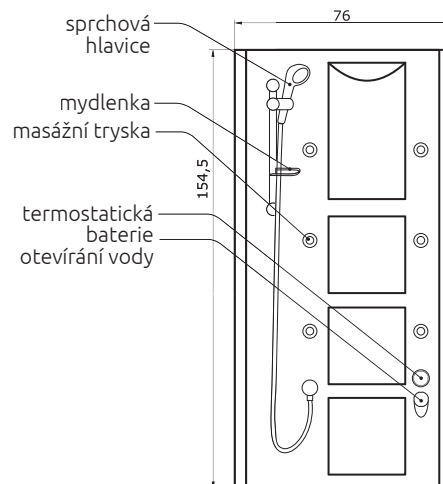

Ceny jsou uvedeny včetně DPH | Systém ochrany skla WATER OFF v ceně výrobku.

sprchové PANELY

HIERO

155 x 76 cm

výplň: čiré sklo

HIERO	16.470 Kč
provedení ovladače: chrom	
materiál: ABS	

DOPLŇKY	str.	CENA
Jáva	50	10.350 Kč
Apollonia	21	od 33.270 Kč
VZCK 1/154 S	105	od 16.080 Kč
Předpadavý komplet s napouštěním	73	4.320 Kč