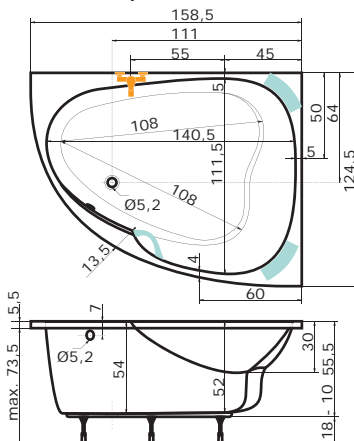

SPINELL

160 x 125 x 55,5 cm, 360 l
180 x 130 x 54 cm, 436 l

CENA	Spinell 160	Spinell 180
bílá	18.160 Kč	20.310 Kč

DOPLŇKY	str.	cena
Krycí panel 160	69	5.750 Kč
Krycí panel 180	69	7.190 Kč
Podhlavník Standard	73	1.640 Kč
Madlo Medea	73	610 Kč
PVZKO 2/110 S	117	14.140 Kč
Předpadavý komplet (80cm)	73	1.810 Kč

Poznámka: U vany Spinell se používá madlo obrácené orientace (Spinell levý + madlo pravé).

MASÁŽNÍ SYSTÉM	Spinell 160	Spinell 180
ECO HYDRO	18.460 Kč	21.090 Kč
ECO AIR	19.360 Kč	22.050 Kč
ECO HYDRO AIR	24.860 Kč	26.720 Kč
BASIC	22.770 Kč	24.620 Kč
EASY	33.770 Kč	35.160 Kč
WINDY	28.680 Kč	30.490 Kč
DUO PNEU	37.390 Kč	38.610 Kč
DUO	46.550 Kč	48.730 Kč
DUO LIGHT	50.180 Kč	52.360 Kč
EXCELLENT DUO	-	82.950 Kč

cena masážního systému zahrnuje: vanu, systém, předpadavý komplet, samonosný rám

Spinell 160