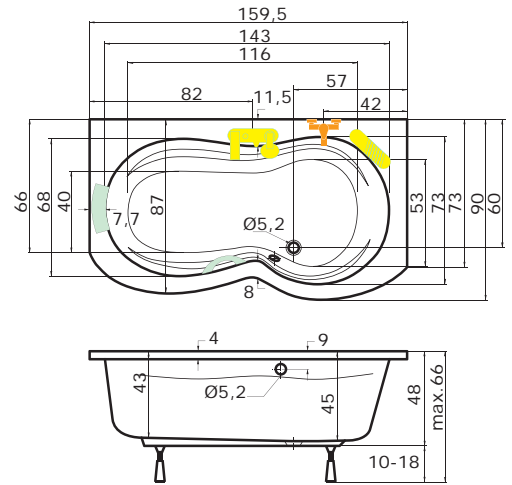

DOPLŇKY	str.	CENA	MASÁŽNÍ SYSTÉM	
Krycí panel L, P	70	5.140 Kč	ECO HYDRO	15.880 Kč
Podhlavník zkosený	73	1.640 Kč	ECO AIR	15.770 Kč
Madlo Elegance 185	73	710 Kč	ECO HYDRO AIR	22.580 Kč
VZCK 1/154	105	od 16.080 Kč	BASIC	22.380 Kč
Hiero	136	16.470 Kč	EASY	29.390 Kč
VZKO 1/80 P Jáva	104	4.280 Kč	WINDY	25.960 Kč
VZKO 2/110 P Jáva	105	5.710 Kč	DUO PNEU	36.090 Kč
EVZKO 1/80 S E Jáva	134	od 9.730 Kč	DUO	44.920 Kč
Předpadavý komplet (47 cm)	73	1.070 Kč	DUO LIGHT	48.550 Kč

cena masážního systému zahrnuje: vanu, systém, předpadavý komplet, samonosný rám