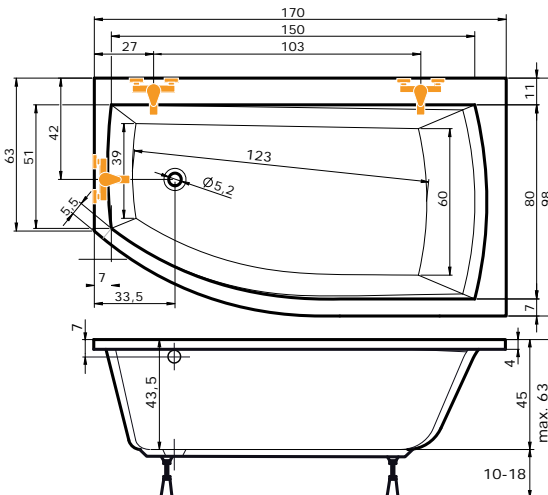

cena masážního systému zahrnuje: vanu, systém, předopadový komplet, samonosný rám

Thera New 170x98 levé provedení

Thera New 160x98

Thera New 170x98

TREND

140 x 70 x 45 cm, 165 l
 150 x 70 x 45 cm, 180 l
 160 x 70 x 45 cm, 195 l
 160 x 75 x 45 cm, 215 l
 170 x 70 x 45 cm, 210 l
 170 x 75 x 45 cm, 235 l
 170 x 80 x 45 cm, 260 l
 180 x 80 x 45 cm, 275 l