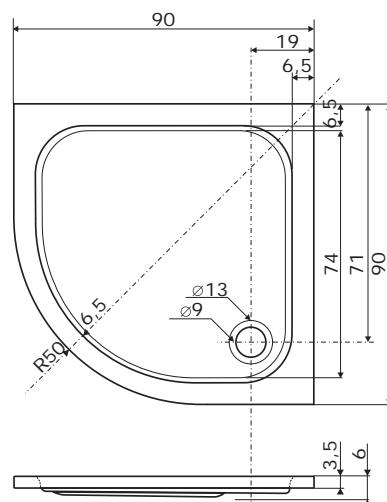

PELEUS

bílá

superline

90 x 90 x 3,5 cm

4.220 Kč

DOPLŇKY	str.	CENA
SKKH 2/90 R50	96	od 8.100 Kč
PSKKH 2/90 R50	112	23.290 Kč
NSKKH 2/90 R50	119	od 28.330 Kč
SIFON T90	74	390 Kč
Kovové nožičky	74	1.330 Kč
Plastové nožičky	74	670 Kč