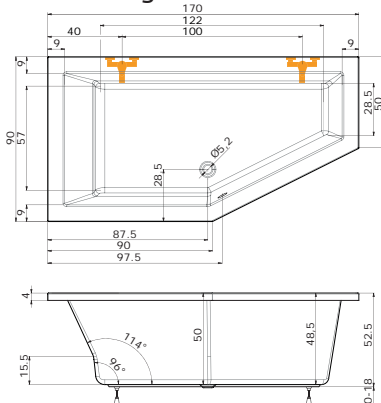

LAGOS

160 x 90 x 50 cm, 275 l

170 x 90 x 50 cm, 300 l

CENY

Lagos
160x90

Lagos
170x90

bílá **10.600 Kč** **11.320 Kč**

DOPLŇKY		str.	CENA
VZKR 1/70	Superline	102	od 3.090 Kč
VZKR 1/80		102	od 3.540 Kč
NVZKR 2/115 S pro LAGOS 160		122	13.365 Kč
NVZKR 2/90 S pro LAGOS 170		122	12.420 Kč
EVZKR 1/70 S, E		135	od 6.850 Kč
VZKR 1/80		102	od 3.540 Kč
PVZKR 1/80 S		115	7.360 Kč
EVZKR 1/80 S, E		135	od 6.970 Kč
NSKDVŠ 1/100-80		123	od 19.450 Kč
Podhlavník zkosený		73	1.640 Kč
Předpadový komplet (70 cm)		73	1.630 Kč

Masážní systémy nelze instalovat.