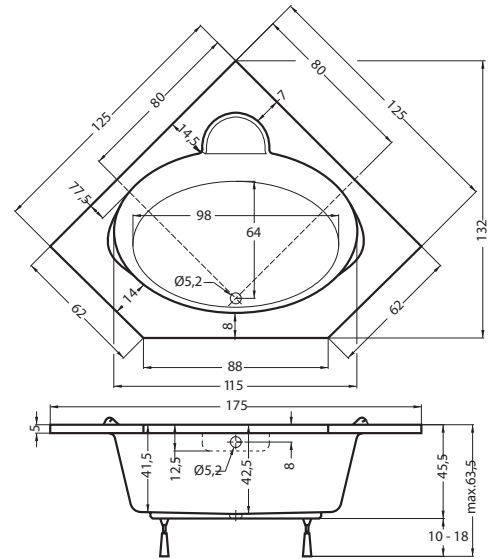

Ceny jsou uvedeny včetně DPH

BARMA

125 x 125 x 45,5 cm

superline

CENA

bílá **8.330 Kč**

DOPLŇKY	str.	CENA
Předodpadový komplet 47 cm	73	1.070 Kč

MASÁŽNÍ SYSTÉM