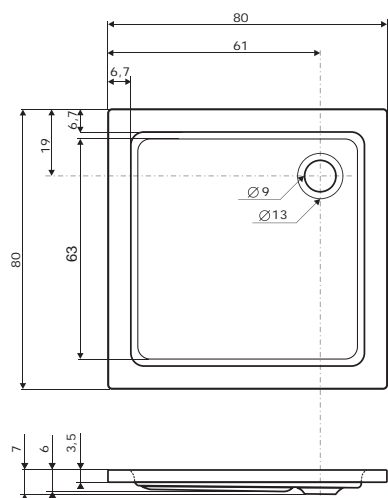

bílá

BIANCA

4.335 Kč

80 x 80 x 3,5 cm

DOPLŇKY	str.	CENA
SKRH 2/80	96	od 7.610 Kč
KLSKRH 2/80 S	108	8.995 Kč
BSSP 80	100	od 2.660 Kč
SDKR 80	99	od 5.460 Kč
SDKR 1/80	99	od 3.990 Kč
SD 2/80	98	od 6.040 Kč
PSKRH 2/80 S	112	20.380 Kč
ESDKR 1/80 S	133	od 10.890 Kč
SIFON T90	74	390 Kč
Kovové nožičky	74	1.330 Kč
Plastové nožičky	74	670 Kč

Ceny jsou uvedeny včetně DPH