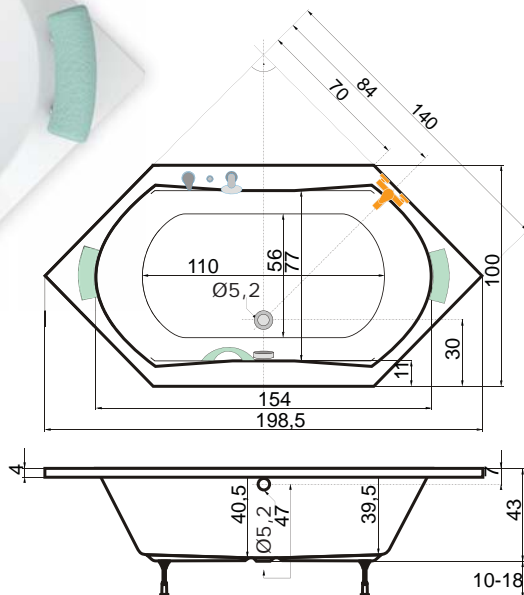

cena masážního systému zahrnuje: vanu, systém, předpadový komplet, samonosný rám

MALTA

180 x 80 x 42 cm, 160 l
190 x 90 x 45 cm, 170 l

CENA	Malta 180x80	Malta 190x90
bílá	11.050 Kč	11.750 Kč

DOPLŇKY	str.	CENA
Podhlavník Standard	73	1.640 Kč
Madlo Elegance 185	73	710 Kč
Předopadový komplet (47 cm)	73	1.070 Kč