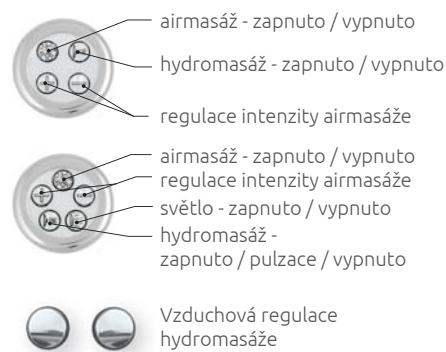

DUO | DUO LIGHT