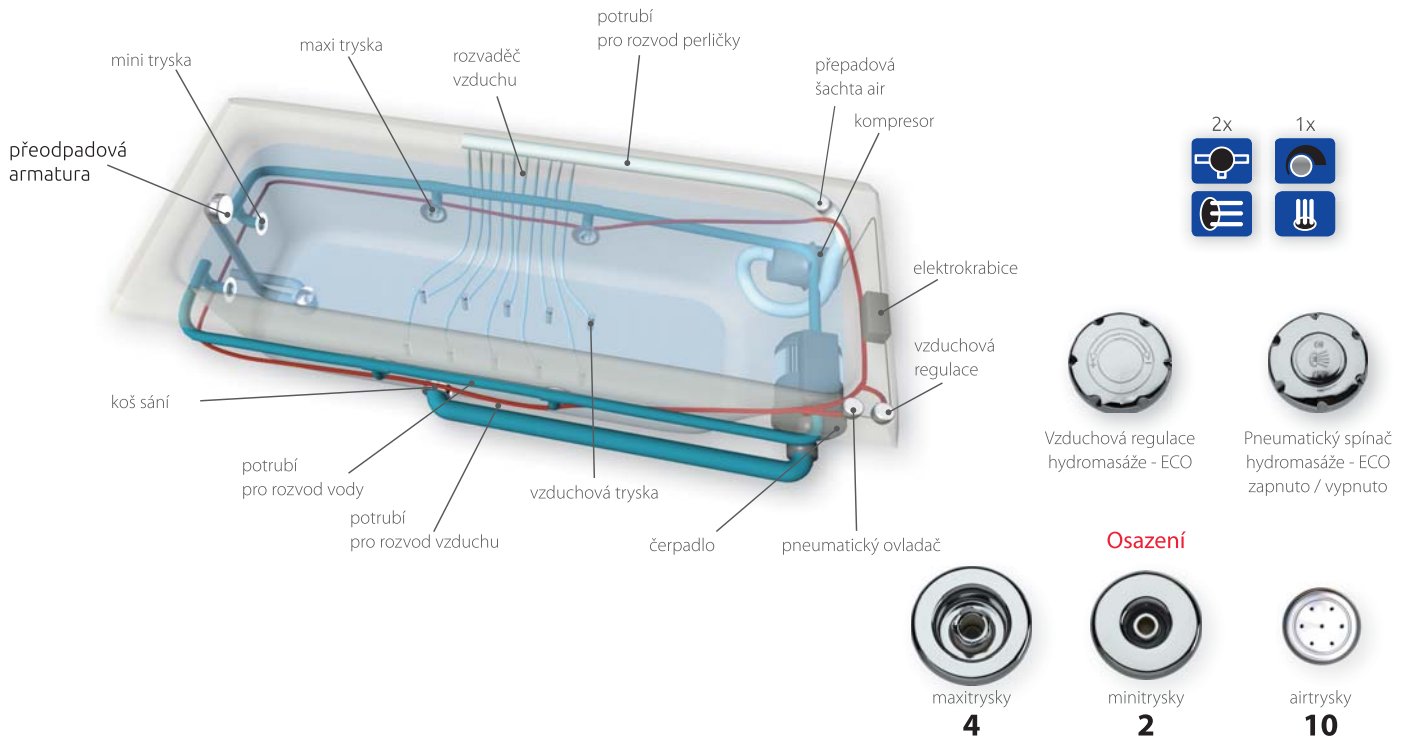

ECO HYDROAIR