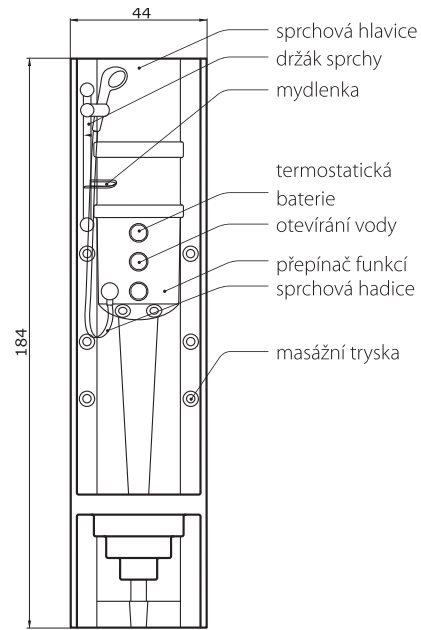

superline PAMOTHERM

185 x 45 x 45 cm
rohový sprchový panel s termostatickou baterií

barva panelu	bílá
PAMOTHERM	7 690 Kč
provedení ovladačů: chrom	
materiál: ABS