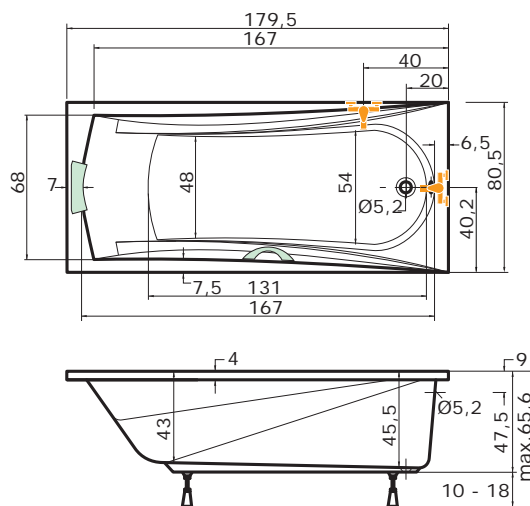

MASÁŽNÍ SYSTÉM

ECO HYDRO	15 270 Kč
ECO AIR	15 730 Kč
ECO HYDRO AIR	22 260 Kč
BASIC	21 880 Kč
EASY	29 360 Kč
WINDY	25 890 Kč
DUO PNEU	36 230 Kč
DUO	45 070 Kč
DUO LIGHT	48 690 Kč

cena masážního systému zahrnuje: vanu, systém, předpadový komplet, samonosný rám

IBIZA

170 x 70 x 39 cm, 135 l