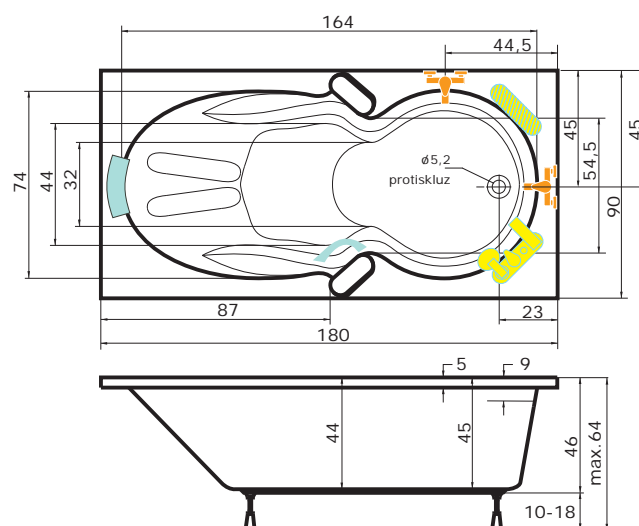

DOPLŇKY

str.

CENA

Madlo	75	v ceně
Podhlavník Standard	75	v ceně
Krycí panel 180 x 58	74	3 320 Kč
Krycí panel 90 x 58	74	2 295 Kč
Sprchový panel HIERO	148	16 470 Kč
VZCK 1/154 (sklo čiré)	111	od 16 885 Kč
EVZKR 1/70 S, E	146	od 6 850 Kč
EVZKR 1/80 S, E	146	od 6 970 Kč
EVZKO 1/80 S E Jáva	145	od 9 730 Kč
PVZKK 2/110	124	13 630 Kč
Předpadový komplet	75	v ceně