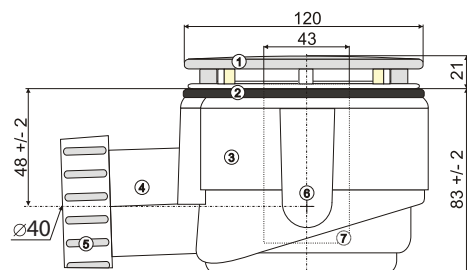

T90

1. Krytka
2. Těsnění
3. Tělo
4. Vyústění Ø 40mm
5. Příruba
6. Košík - šroubení Ø 47mm