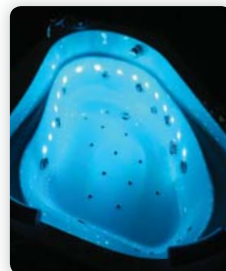

Bodová chromoterapie - 12 LED diod

Zvyšuje relaxační účinky koupele pomocí změny barvy osvětlení. Barva může být automaticky cyklicky měněna nebo pevně navolena uživatelem.

Na výběr je několik odstínů.

11 040 Kč