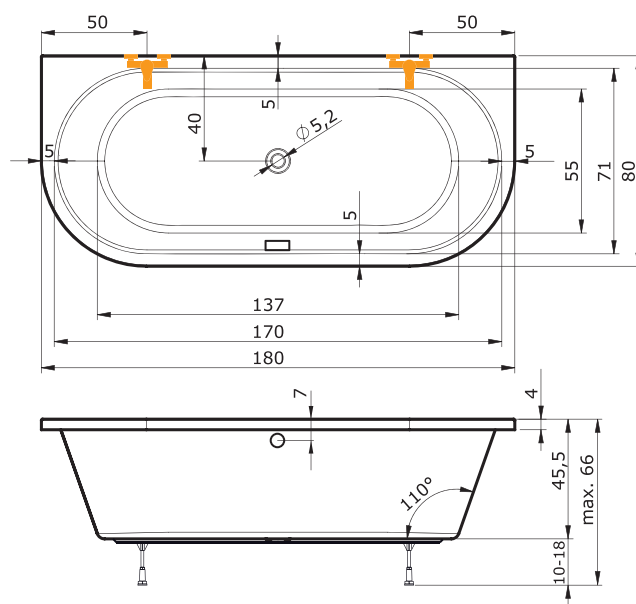

GALIA levé provedení

**CENA** (bez krycího panelu)

Bílá

**COMA - U**

**10 540 Kč**

180 x 80 x 45.5cm, 310l

vana **COMA - U**  
krycí panel k vaně **COMA - U**

ilustrační foto