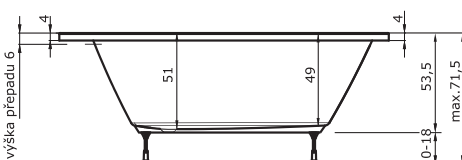

Space 175

SPACE 175

DOPLŇKY

	str.	CENA
Předpadový komplet 70cm	75	1 630 Kč

MASÁŽNÍ SYSTÉM

	SPACE 160	SPACE 175
BASIC	29 520 Kč	33 270 Kč
EASY	36 670 Kč	40 160 Kč
WINDY	32 060 Kč	35 750 Kč
DUO PNEU	40 770 Kč	43 860 Kč
DUO	49 990 Kč	52 990 Kč
DUO LIGHT	53 620 Kč	56 630 Kč
EXCELLENT DUO	84 040 Kč	87 690 Kč

cena masážního systému zahrnuje: vanu, systém, předpadový komplet, samonosný rám

V ceně vany jsou nožičky. | Ceny jsou uvedeny včetně DPH