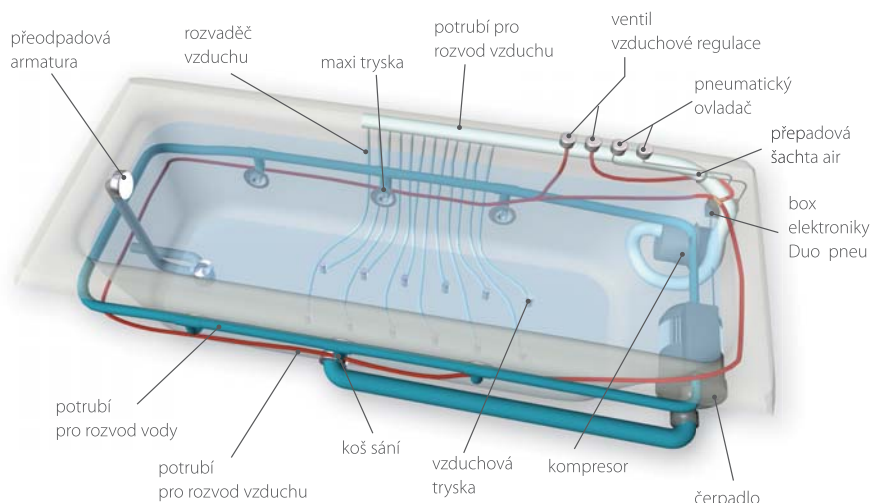

Osazení

Standardní výbava

Doplňková výbava

DUO PNEU