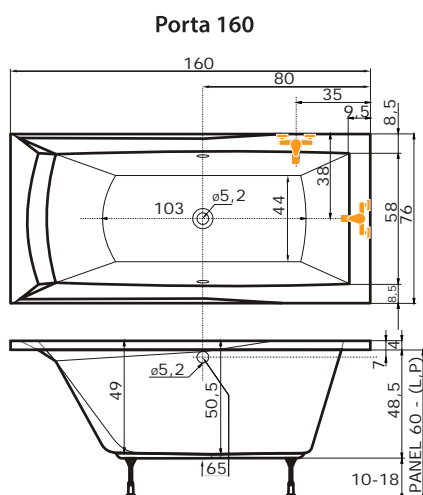

PORTA 160 | 170 | 180 L,P

160 x 76 x 50 cm, 246l

170 x 76 x 50 cm, 280l

180 x 80 x 50 cm, 305l

CENA

Bílá

PORTA 160

9 330 Kč

PORTA 170

9 995 Kč

PORTA 180

10 860 Kč

DOPLŇKY	str.	CENA
NVZKR 2/100 S	131	13 070 Kč
PVZKK 2/110	124	13 630 Kč
NSKDVS 1/100 - 80 L, P	132	od 19 450 Kč
Krycí panel	73	6 270 Kč
Předpadový komplet (80 cm)	75	1 810 Kč

MASÁŽNÍ SYSTÉM	PORTA 160	PORTA 170	PORTA 180
ECO HYDRO STL	19 130 Kč	19 830 Kč	20 750 Kč
ECO AIR STL	23 070 Kč	23 880 Kč	24 930 Kč
ECO HYDRO AIR STL	28 220 Kč	29 160 Kč	30 330 Kč
BASIC STL	31 720 Kč	32 790 Kč	33 670 Kč
EASY STL	42 840 Kč	44 160 Kč	45 220 Kč
WINDY STL	28 090 Kč	29 060 Kč	30 320 Kč
DUO PNEU STL	43 080 Kč	44 410 Kč	45 470 Kč
DUO STL	57 590 Kč	59 250 Kč	60 530 Kč
DUO LIGHT STL	61 730 Kč	63 490 Kč	64 830 Kč
EXCELLENT DUO STL	94 990 Kč	97 540 Kč	99 390 Kč

cena masážního systému zahrnuje: vanu, systém, předpadový komplet, samonosný rám

Upozornění: Vany Porta 170 a 180 nemají předpadový otvor v ose s odpadovým otvorem. Viz. nákres výrobků.