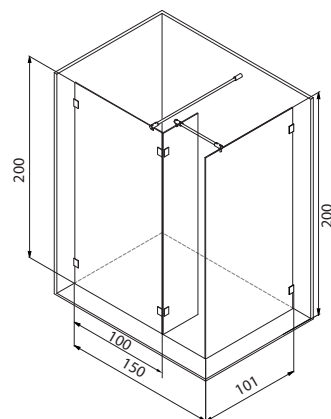

levé provedení

kombinace NSSL3 / vanička Dante-K