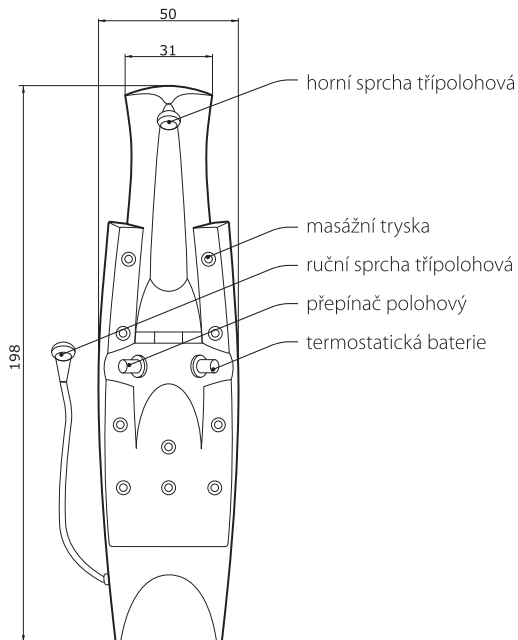

# AMMAN superline

137 x 24 x 11 cm  
nástěnný sprchový panel

barva panelu bílá

**AMMAN** **11 970 Kč**

provedení ovladačů: chrom

materiál: ABS