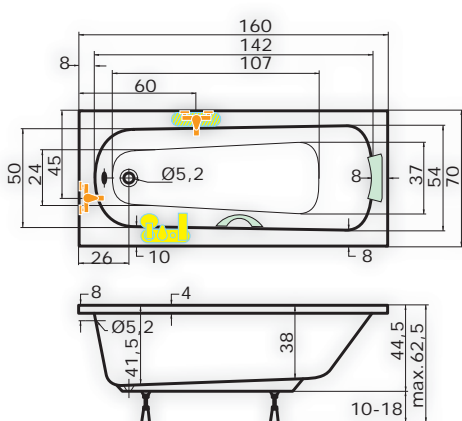

CENA	KLASIK 150	KLASIK 160	KLASIK 170	KLASIK 180
bílá	6 850 Kč	6 990 Kč	7 480 Kč	9 710 Kč
	superline	superline	superline	

150 x 70 x 41 cm, 115l
170 x 70 x 41 cm, 150l

160 x 70 x 41 cm, 140l
180 x 80 x 41 cm, 171l

DOPLŇKY	str.	CENA
Čelní krycí panel	74	3 230 Kč
Boční krycí panel	74	2 295 Kč
Podhlavník zkosený	75	1 640 Kč
Madlo Elegance 185	75	710 Kč
BSVP 70	113	od 2 415 Kč
VZKR 1/70	108	od 3 245 Kč
VZKR 2/90	109	od 4 640 Kč
VZKR 3/110	109	od 6 290 Kč
PVZKR 2/100 S	124	11 830 Kč
PVZKR 2/110 S	124	13 630 Kč
EVZKR 1/70 S	146	od 6 850 Kč
NVZKR 2/90 S	131	12 420 Kč
NVZKR 2/100 S	131	13 070 Kč
NVZKR 2/115 S	131	13 365 Kč
VZP 2/150 | 160 | 170	112	od 8 190 Kč
NSK DVS 1/100-80	132	od 19 450 Kč
Předpadový komplet 47cm	75	1 070 Kč

PRO KLASIK 180

VZKR 1/80	108	od 3 715 Kč
VZP 2/180	112	9 075 Kč
EVZKR 1/80 S	146	od 6 970 Kč
PVZKR 1/80 S	123	7 360 Kč

MASÁŽNÍ SYSTÉM	KLASIK 150	KLASIK 160	KLASIK 170	KLASIK 180
ECO HYDRO	-	14 190 Kč	14 290 Kč	14 850 Kč
ECO AIR	14 210 Kč	14 520 Kč	14 770 Kč	15 220 Kč
ECO HYDRO AIR	-	20 890 Kč	21 030 Kč	21 430 Kč
BASIC	-	20 220 Kč	20 360 Kč	20 930 Kč
EASY	-	27 410 Kč	27 590 Kč	28 510 Kč
WINDY	23 860 Kč	24 080 Kč	24 450 Kč	25 630 Kč
DUO PNEU	-	34 110 Kč	34 320 Kč	35 570 Kč
DUO	-	42 930 Kč	43 230 Kč	44 350 Kč
DUO LIGHT	-	46 560 Kč	46 860 Kč	47 980 Kč
EXCELLENT DUO	-	-	-	77 460 Kč

cena masážního systému zahrnuje: vanu, systém, předpadový komplet, samonosný rám

Klasik 160