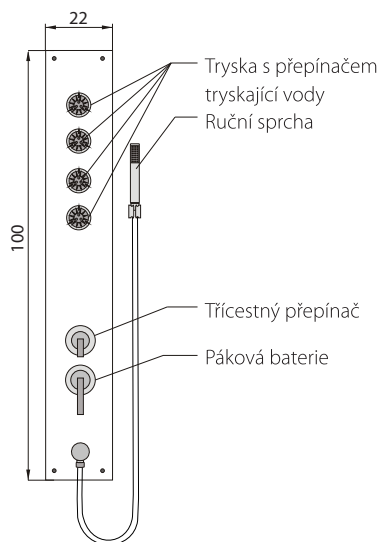

BOSS ECO P1

superline

100 x 22 cm
rohový sprchový panel

barva panelu bílá

BOSS ECO P1 6 140 Kč

provedení ovladačů: chrom

materiál: sklo