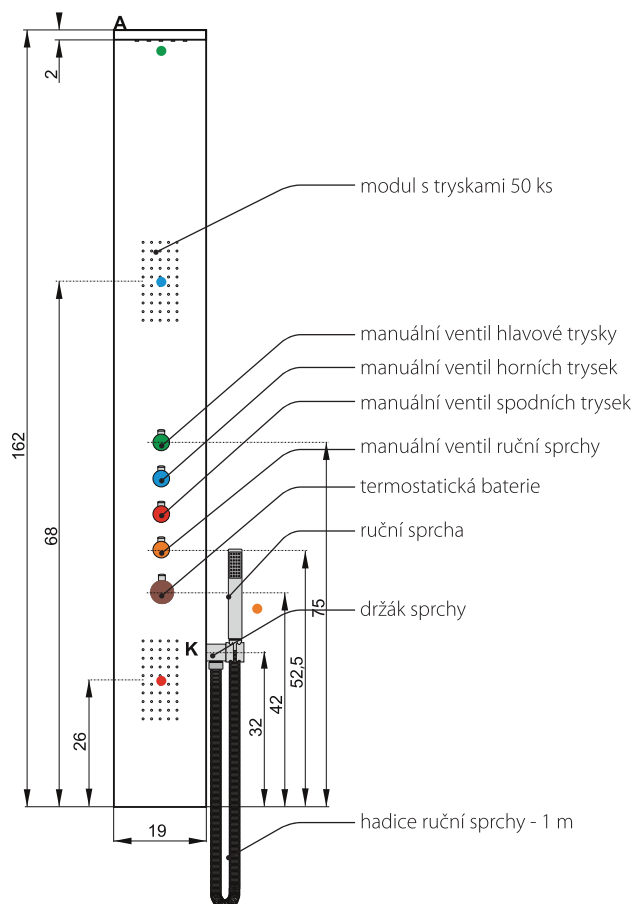

Pozn.: Všechny sprchové panely jsou napájeny z vodovodního řádu. Pro funkčnost je nutný tlak vody minimálně 2 Bary.