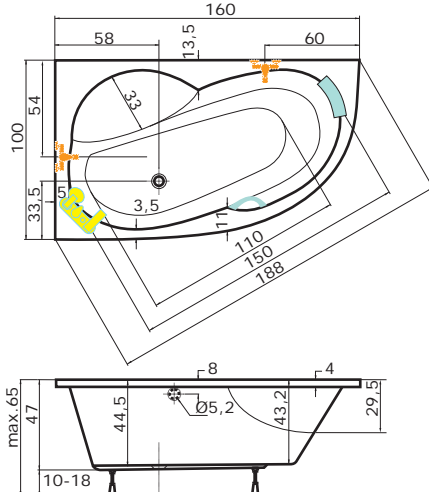

CENA   **MEDEA 150**   **MEDEA 160**   **MEDEA 170**
bílá   **10 990 Kč**   **11 720 Kč**   **12 450 Kč**

150 x 100 x 42 cm, 150l

160 x 100 x 42 cm, 175l

170 x 100 x 42 cm, 204l

MASÁŽNÍ SYSTÉM	MEDEA 150	MEDEA 160	MEDEA 170
ECO HYDRO	15 570 Kč	16 530 Kč	17 060 Kč
ECO AIR	16 660 Kč	17 410 Kč	18 030 Kč
ECO HYDRO AIR	22 480 Kč	23 590 Kč	24 190 Kč
BASIC	21 370 Kč	22 160 Kč	22 930 Kč
EASY	31 090 Kč	31 990 Kč	32 690 Kč
WINDY	26 470 Kč	27 260 Kč	28 160 Kč
DUO PNEU	35 750 Kč	36 220 Kč	37 060 Kč
DUO	44 510 Kč	45 540 Kč	46 670 Kč
DUO LIGHT	48 140 Kč	49 170 Kč	50 290 Kč

cena masážního systému zahrnuje: vanu, systém, předpadový komplet, samonosný rám

DOPLŇKY	str.	CENA
Krycí panel	72	5 140 Kč
Podhlavník Standard	75	1 640 Kč
Madlo Medea	75	610 Kč
VZKR 1/70 supersline	108	od 3 245 Kč
VZKR 1/80	108	od 3 715 Kč
PVZKR 1/80 S	123	7 360 Kč
PVZKR 2/100 S	124	11 830 Kč
PVZKR 2/110 S	124	13 630 Kč
EVZKR 1/70 S, E	146	od 6 850 Kč
EVZKR 1/80 S, E	146	od 6 970 Kč
Předpadový komplet (70cm)	75	1 630 Kč

Medea 170