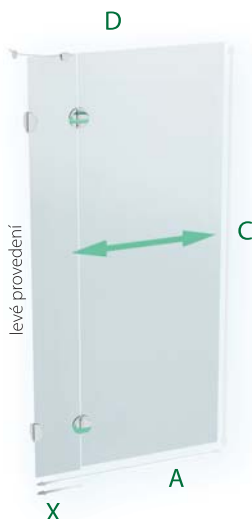

PSDKR

	instalační rozměry	čiré sklo
PSDKR 1/90 S L,P	897 - 903 mm	10 860 Kč
X 19 cm, A 90 cm C 187 cm, D šířka vstupu 68 cm		
PSDKR 1/100 S L,P	997 - 1003 mm	11 120 Kč
X 29 cm, A 100 cm C 187 cm, D šířka vstupu 68 cm		

VANIČKY	str.	CENA
90 x 90 Kea	98	4 220 Kč superline
90 x 90 Eris	92	4 590 Kč
90 x 90 Libra	98	4 220 Kč superline
90 x 90 Dorne-K	89	8 350 Kč
90 x 90 Draco 90	80	6 190 Kč
90 x 90 Venus 90	93	4 590 Kč
90 x 75 Hercules	90	5 060 Kč
90 x 75 Odeon	92	4 590 Kč
90 x 90 Hercules	90	5 680 Kč
90 x 75 Nazca	87	4 590 Kč
90 x 90 Nazca	87	4 590 Kč
100 x 100 Nazca	87	5 640 Kč
100 x 75 Pallas	95	5 190 Kč
100 x 80 Draco	80	6 995 Kč
100 x 90 Draco	80	7 360 Kč
100 x 80 Hercules	90	5 680 Kč
100 x 100 Venus 100	93	5 640 Kč
100 x 100 Hercules	90	6 690 Kč
100 x 100 Draco	80	7 370 Kč
120 x 90 Draco	80	8 440 Kč
120 x 90 Hercules	90	7 190 Kč
120 x 100 Kadma	96	6 670 Kč
140 x 90 Hercules	90	8 420 Kč