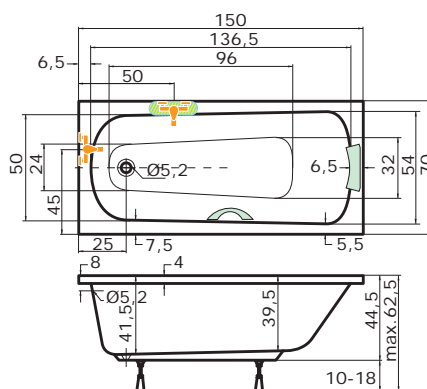

PRO KLASIK 180

VZKR 1/80	108	od 3 715 Kč
VZP 2/180	112	9 075 Kč
EVZKR 1/80 S	146	od 6 970 Kč
PVZKR 1/80 S	123	7 360 Kč

MASÁŽNÍ SYSTÉM	KLASIK 150	KLASIK 160	KLASIK 170	KLASIK 180
ECO HYDRO	-	14 190 Kč	14 290 Kč	14 850 Kč
ECO AIR	14 210 Kč	14 520 Kč	14 770 Kč	15 220 Kč
ECO HYDRO AIR	-	20 890 Kč	21 030 Kč	21 430 Kč
BASIC	-	20 220 Kč	20 360 Kč	20 930 Kč
EASY	-	27 410 Kč	27 590 Kč	28 510 Kč
WINDY	23 860 Kč	24 080 Kč	24 450 Kč	25 630 Kč
DUO PNEU	-	34 110 Kč	34 320 Kč	35 570 Kč
DUO	-	42 930 Kč	43 230 Kč	44 350 Kč
DUO LIGHT	-	46 560 Kč	46 860 Kč	47 980 Kč
EXCELLENT DUO	-	-	-	77 460 Kč

cena masážního systému zahrnuje: vanu, systém, předpadový komplet, samonosný rám

Klasik 150