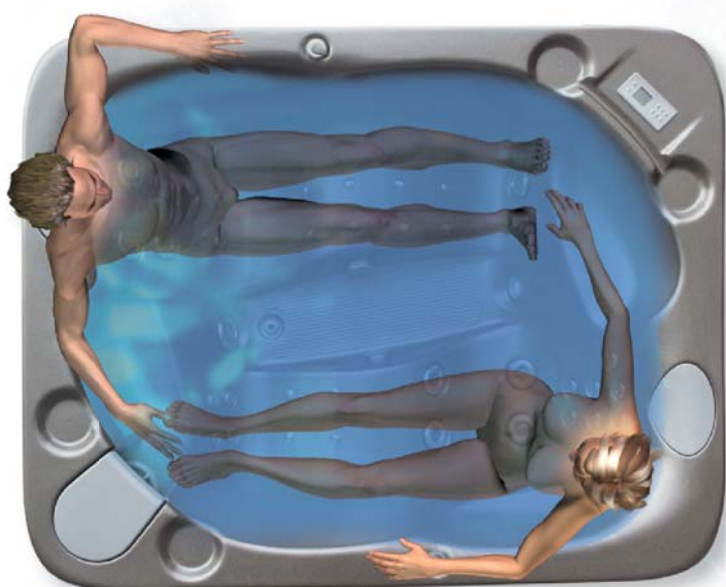

MALDEN handy → 142 560 Kč

System **HANDY**

Počet trysek CELKEM/HYDRO/AIR	16 / 16 / 0
Regulace vzduchu	2
Podhlavník	2
Chromoterapie	ne
Světlo	ne (doplňěk)
Termokryt	hnědý
Kabinet - plastový	hnědý
Ochranné dno-zábrana	ano
Elektronické ovládání	ne
Pneumatické ovládání	ano
Masážní čerpadlo	1,5 kW
Filtrační čerpadlo	0,37 kW
Vzduchové dmychadlo	ne
Kartušová filtrace	ano
Ozonizace	ne (doplňěk)
Průtokové topení 2 kW	230 V
Průtokové topení 6kW	400 V - za příplatek
Ohřev s využitím HDO	doplňěk
Audiosystém	ne
Ventil pro vypouštění	ano
Doprava a montáž	v ceně