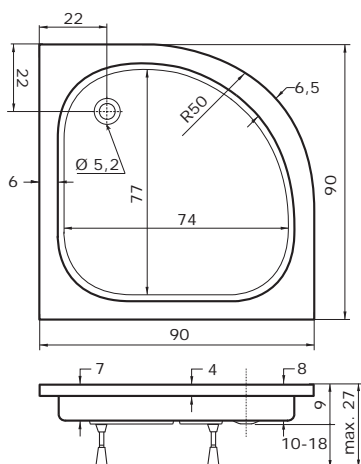

superline

CAPELLA

CENA

80 x 80 x 3,5 cm

Bílá

4 135 Kč

DOPLŇKY	str.	CENA
SKKH 2/80 R50 S	102	od 7 960 Kč
PSKKH 2/80 R50 S	120	22 900 Kč
SIFON T90	76	390 Kč
Kovové nožičky	76	1 330 Kč
Plastové nožičky	76	670 Kč

superline

PELEUS

CENA

90 x 90 x 3,5 cm

Bílá

4 220 Kč

DOPLŇKY	str.	CENA
SKKH 2/90 R50	superline 102	od 8 505 Kč
PSKKH 2/90 R50	120	23 290 Kč
NSKKH 2/90 R50	128	od 28 330 Kč
SIFON T90	76	390 Kč
Kovové nožičky	76	1 330 Kč
Plastové nožičky	76	670 Kč

superline

FLORES

CENA

90 x 90 x 8 cm

Bílá

4 220 Kč

DOPLŇKY	str.	CENA
Kovové nožičky	76	1 330 Kč
Plastové nožičky	76	670 Kč
Krycí panel	97	2 295 Kč
SKKH 2/90 R50	superline 102	od 8 505 Kč
PSKKH 2/90 R50	120	23 290 Kč
NSKKH 2/90 R50	128	od 28 330 Kč
SIFON T50	76	250 Kč

Povrch hladký nebo s protiskluzem.