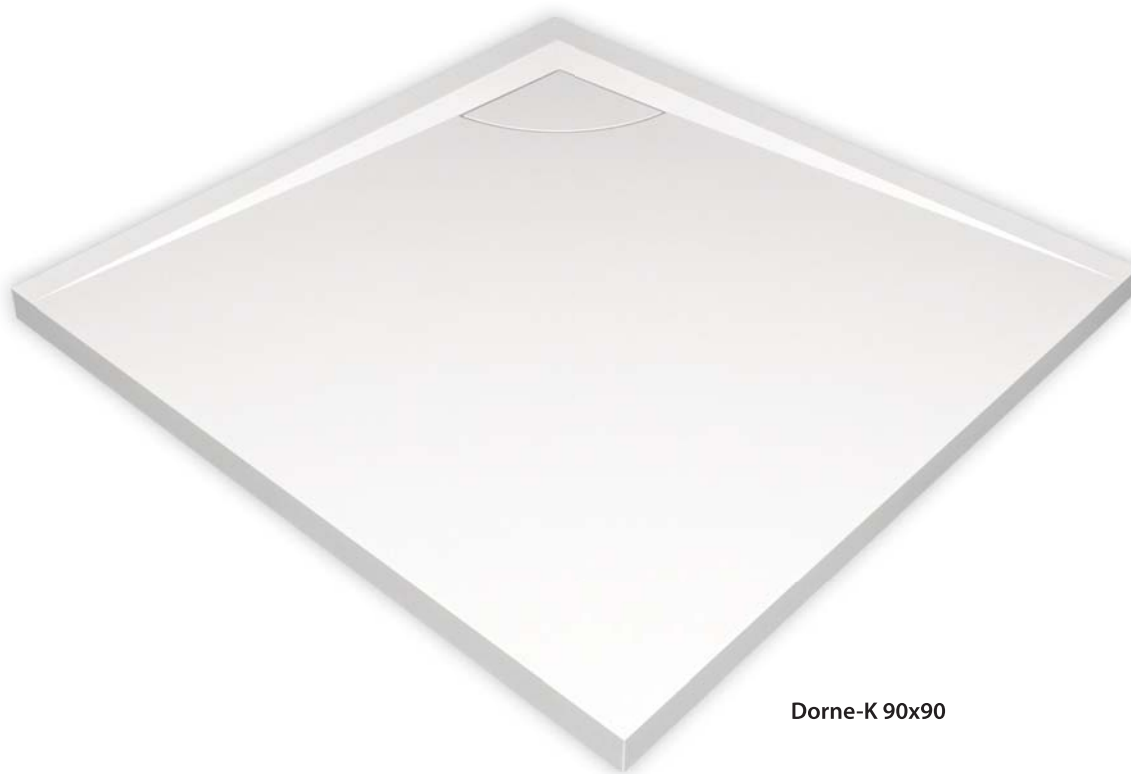

Sprchové vaničky z **litého mramoru**

Litý mramor je nadčasový materiál, který díky svým vlastnostem zaručuje výrobku dlouhou životnost a vysokou odolnost. Tento revoluční moderní materiál se vyrábí ze směsi mletého vápence (dolomitu), sklářských písků, vysoce kvalitní polyesterové pryskyřice a barviv. Produkty z litého mramoru jsou vyráběny technologií odlévání do forem, čímž je dosaženo stejnorodosti materiálu ve všech směrech. Ve výrobcích z litého mramoru se tak nevyskytují místa, kde by byly patrné odlišné fyzikálně - mechanické vlastnosti.

Vaničky z litého mramoru je možné podezdít, či usadit na nožičky s panelem. Vaničky se pak dají také zabudovat do podlahy, čímž se uzpůsobí pro bezbariérový přístup.

Přednosti vaniček z litého mramoru:

- moderní nadčasový design
- výška vaničky pouze 30 mm nebo 40 mm
- vysoká pevnost a stabilita
- velmi jednoduchá a snadná údržba
- možnost bezbariérové instalace do podlahy
- další možnosti instalace > na podlahu, na nožičky
- minimální zvukové přenosy
- tepelná stabilita materiálu

Dorne-K 90x90