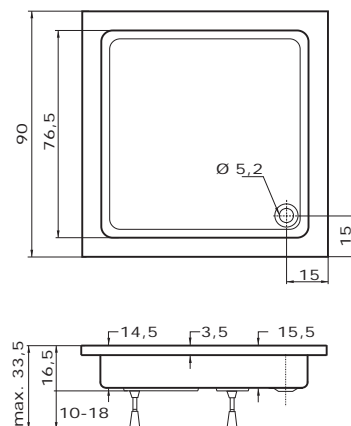

LIBRA

90 x 90 x 15 cm

superline

DOPLŇKY	str.	CENA
Kovové nožičky	76	1 330 Kč
Plastové nožičky	76	670 Kč
SKRH 2/90	102	od 7 455 Kč
BSSP 90	106	od 3 110 Kč
SDK 90	105	od 5 840 Kč
SDKR 1/90	105	od 4 265 Kč
SD 2/90	104	od 6 855 Kč
PSKRH 2/90 S	120	20 670 Kč
PSDKR 1/90 S	122	10 860 Kč
PBS 1/90 S	122	6 720 Kč
PSKDS 1/90 S	123	17 960 Kč
NSKRH 2/90 S	128	od 25 980 Kč
NSDKR 1/90 S	129	od 14 195 Kč
NBS 1/90 S	130	od 8 490 Kč
NSKDS 1/90 S	131	od 22 370 Kč
ESDKR 1/90 S E	144	od 11 295 Kč
SIFON T50	76	250 Kč

CENA

Bílá

4 220 Kč