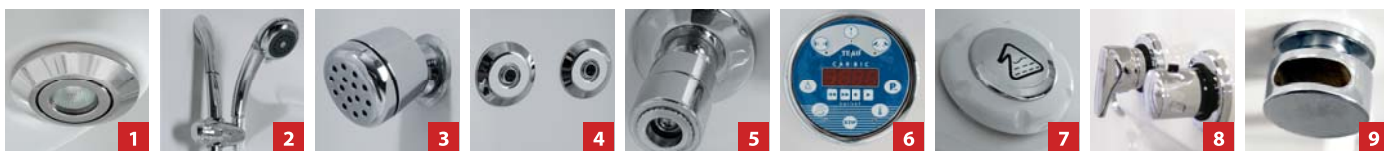

Srovnání výbavy boxů CARIBIC

FUNKCE	VARIANT	PROFESSIONAL
Systém s vlastním čerpadlem	•	•
Vanička, hloubka 20 cm	•	•
Čelní krycí panel	•	•
Akrylátová zadní stěna se sedátkem	•	•
Sprchová zástěna Elegance	•	•
Strop + klobouk	•	•
Termostatická baterie	•	•
Ovládání	electronic	electronic
Masáž páteře, zad a krku	•	•
Nastavitelné boční trysky 8x	•	•
Ohřev vody 1500 W	•	•

FUNKCE	VARIANT	PROFESSIONAL
Světlo s vodopádem	•	•
Ruční sprcha	•	•
Nožní sprcha	•	•
Regulace jednotlivých sekcí trysek	•	•
Rádio	-	•
Ukazatel teploty	•	•
Bezpečnostní signalizace	•	•
Programovatelnost doby lázně	•	•
Cyklace masáže	•	•
Aromaterapie	•	•
Parní lázeň	•	•