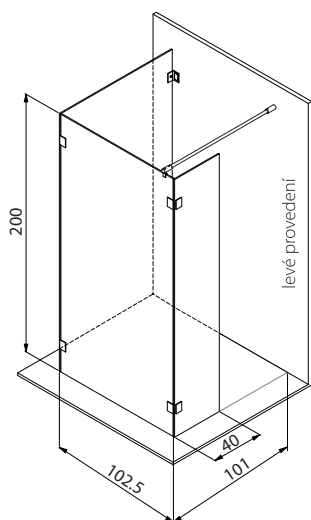

100 x 100 Venus 100 93 5 640 Kč

100 x 100 Hercules 90 6 690 Kč

100 x 100 Draco 80 7 370 Kč

100 x 100 Nazca 87 5 640 Kč

**DOPLŇKY:**

Vzpěrná tyč 1000 mm  
stěna-sklo

**1 ks..... 2 190 Kč**

pravé provedení