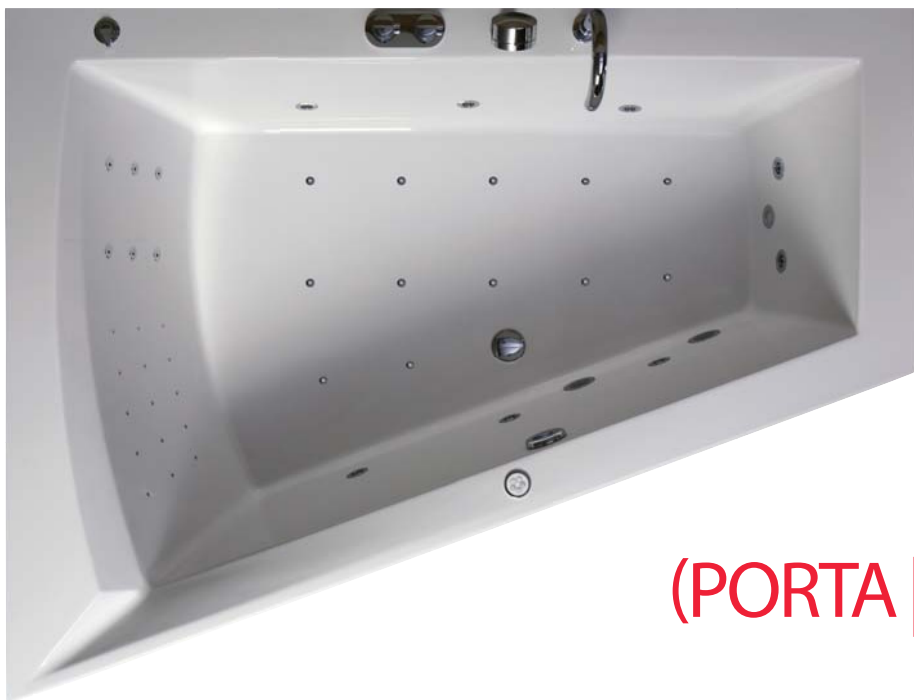

MASÁŽNÍ SYSTÉMY PRO VANY STYLE LINE

(PORTA | NERA | GALIA)

Trysky masážních systémů Style Line

Tyto nejtenčí dostupné trysky na trhu vynikají o 40% vyšším masážním účinkem než běžné trysky. Mají ergonomicky řešené zapuštění. Polohovatelné otočné kuličky lépe řeší i situaci, kdy dochází k zalehnutí zádočných trysek. Protože výška trysek je pouhý 1 mm, jsou tyto trysky účinnější a příjemnější při použití hydromasážní koupele než běžné trysky, jejichž výška je 5 mm.

VODNÍ TRYSKY

intenzivní masáž pomocí trysek na bočních stěnách. Hlubkově masírují svalstvo pomocí proudu vody popř. směsi vody a vzduchu.

VZDUCHOVÉ TRYSKY

přivádí vzduch z kompresoru pro povrchovou relaxační masáž. Jsou instalovány do dna van.

MIKRO TRYSKY

vodní masážní tryska. Využívá tlaku vody pro hlubkovou tlakovou masáž zádočných partií. Hydromasážní systém je nejčastěji vybaven 6 mikro tryskami v zádočných částech van.

NANO TRYSKY

tyto nejtenčí dostupné trysky na trhu vynikají o 40% vyšším masážním účinkem než běžné trysky. Mohou být instalovány v jakýchkoliv částech vany.

Ovládací a doplňkové prvky systémů Style Line

ELEKTRONICKÝ OVLADAČ

slouží k ovládání a nastavení parametrů masáže (vzduchové i vodní). V systému s pneumatickým ovládáním je nahrazen pneumatickým tlačítkem (zap./vyp.).

TROJCESTNÝ VENTIL

slouží k regulaci vodního proudu v jednotlivých sekcích masáže.

LED OSVĚTLENÍ

navodí velice příjemnou atmosféru bez nutnosti dalšího osvětlení místnosti.

SÁNÍ

slouží jako vstupní část přivaděče vody k čerpadlu.

Sací potrubí přivádí vodu z vany do čerpadla a z něj do výtlačného potrubí, které posílá vodu pod tlakem do trysek.