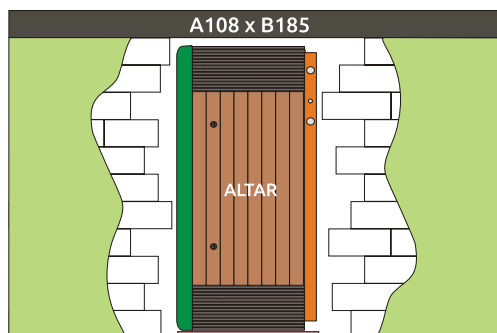

STĚHOVACÍ DESKA Z EXTRUDOVANÉHO POLYSTYRENU 5 cm