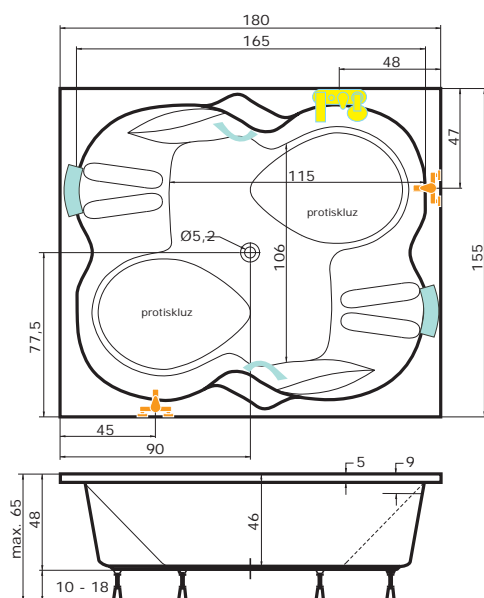

• vana se dodává pouze s hydromasážním systémem a doplňky