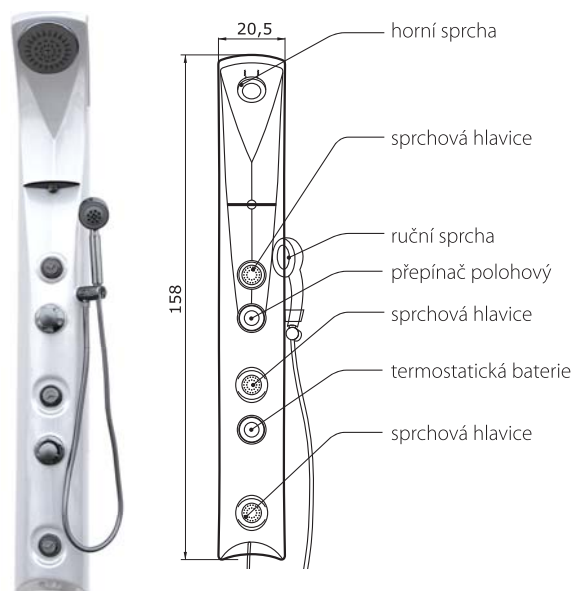

HIOS

160 x 20 cm

nástěnný nebo rohový sprchový panel

bílá

barva panelu

HIOS

18 530 Kč

provedení ovladače: chrom

materiál: ABS