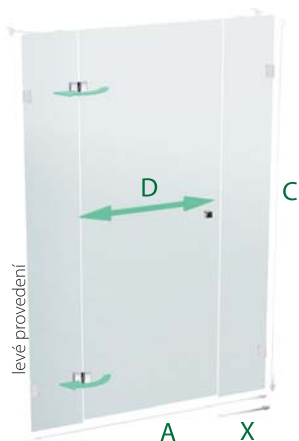

NSDKR 1/120

	instalační rozměry	master carre	čiré sklo
NSDKR 1/120 L,P	1197 - 1203 mm	20 960 Kč	18 370 Kč
	X 25 cm, A 120 cm, C 187 cm, D šířka vstupu 68 cm		

VANIČKY	str.	CENA
120 x 73 Rhea	88	5 380 Kč
120 x 75 Diova	95	5 380 Kč
120 x 80 Hercules	90	6 780 Kč
120 x 90 Hercules	90	7 190 Kč
120 x 100 Kadma	96	6 670 Kč
120 x 80 Draco	80	7 890 Kč
120 x 90 Draco	80	8 440 Kč
120 x 70 Nazca	87	5 220 Kč
120 x 80 Nazca	87	5 590 Kč
120 x 90 Nazca	87	6 240 Kč

VZPĚRY (STR.127):

Vzpěra úhlová 300mm

1 ks..... 1 755 Kč

2 ks..... 3 510 Kč

Vzpěra Premium NEW

1 ks..... 1 800 Kč

2 ks..... 3 600 Kč

Vzpěrná tyč 1000 mm

stěna-sklo

1 ks..... 2 190 Kč

pravé provedení

čiré sklo