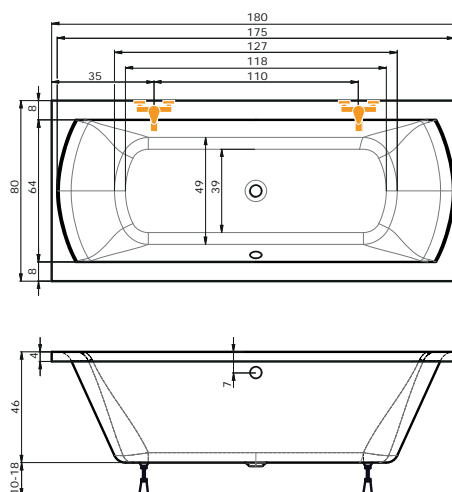

Fenix 180x80