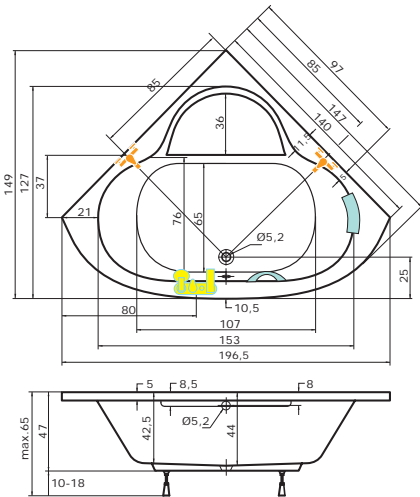

KASSANDRA

147 x 147 x 44 cm, 190l

MASÁŽNÍ SYSTÉM

ECO HYDRO	17 640 Kč
ECO AIR	18 250 Kč
ECO HYDRO AIR	24 695 Kč
BASIC	22 380 Kč
EASY	32 935 Kč
WINDY	28 165 Kč
DUO PNEU	37 260 Kč
DUO	46 245 Kč
DUO LIGHT	49 875 Kč
EXCELLENT DUO	80 950 Kč

CENA

bílá 10 940 Kč

DOPLŇKY

	str.	CENA
Podhlavník Standard	75	1 640 Kč
Madlo Elegance 185	75	710 Kč
Krycí panel Kassandra	71	5 140 Kč
VZKO 1/80 P Kassandra	110	4 495 Kč
VZKO 2/110 P Kassandra	111	5 995 Kč
Předpadový komplet 47cm	75	1 070 Kč

CENA

bílá

SPACE
160

27 270 Kč

SPACE
175

32 060 Kč

SPACE

Ø 160 x 51 cm, 460l

Ø 175 x 51 cm, 560l