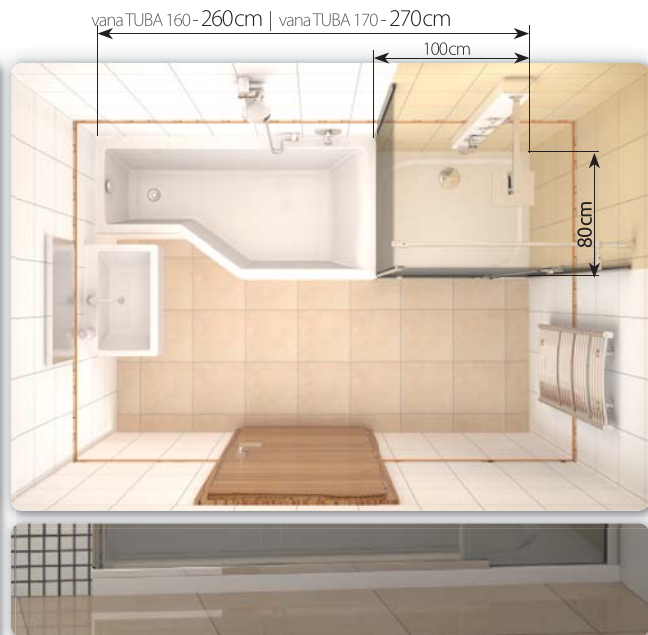

DETAIL nízké vaničky DRACO

Rozměr koupelny: 260 x 200 cm
Velikost kóty: **E = 57 cm**
Výška lité vaničky od podlahy: 3 cm
!Při objednání specifikujte kótu E!

1B. vana TUBA v kombinaci se sprchovou vaničkou DRACO | HERCULES + sprchovou zástěnou NSKDVS

- a) vana TUBA 160, 170 | vanička Hercules 100-80 | zástěna NSKDVS
  b) vana TUBA 160, 170 | vanička Draco 100-80 | zástěna NSKDVS