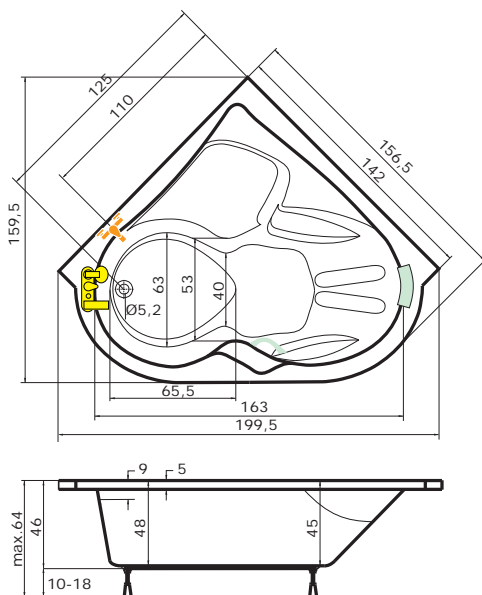

ANTALYE

156 x 156 x 46cm, 220l

• vana se dodává pouze s hydromasážním systémem a doplňky

MASÁŽNÍ SYSTÉM	CENA
BASIC	37 080 Kč
EASY	47 790 Kč
DUO PNEU	61 710 Kč
DUO	71 750 Kč
DUO LIGHT	75 380 Kč
EXCELLENT DUO	112 890 Kč

cena masážního systému zahrnuje: vanu, systém, předpadový komplet, samonosný rám, madlo, podhlavník (barvu specifikujte při objednání).

DOPLŇKY	str.	CENA
Madlo	75	v ceně
Podhlavník Standard	75	v ceně
Krycí panel	71	5 750 Kč
Předpadový komplet	75	v ceně