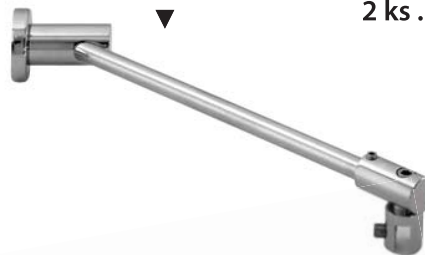

Úhlová vzpěra

1 ks ... 1 755 Kč
2 ks ... 3 510 Kč