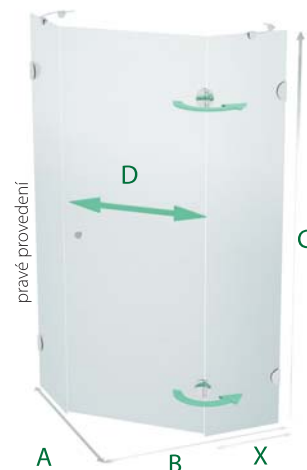

PSDKR 1/120 S