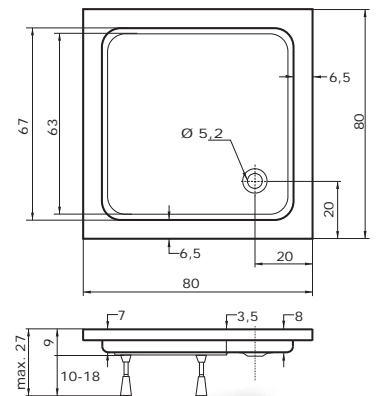

IKARIA

CENA

Bílá

4 135 Kč

80 x 80 x 8 cm

superline

DOPLŇKY	str.	CENA
Kovové nožičky	76	1 330 Kč
Plastové nožičky	76	670 Kč
Krycí panel	96	1 440 Kč
SKRH 2/80	102	7 990 Kč
BSSP 80	106	2 795 Kč
SDK 80	105	5 735 Kč
SDKR 1/80	105	4 190 Kč
SD 2/80	104	6 345 Kč
PSKRH 2/80 S	120	20 380 Kč
ESDKR 1/80 S E	144	od 10 890 Kč
SIFON T50	76	250 Kč