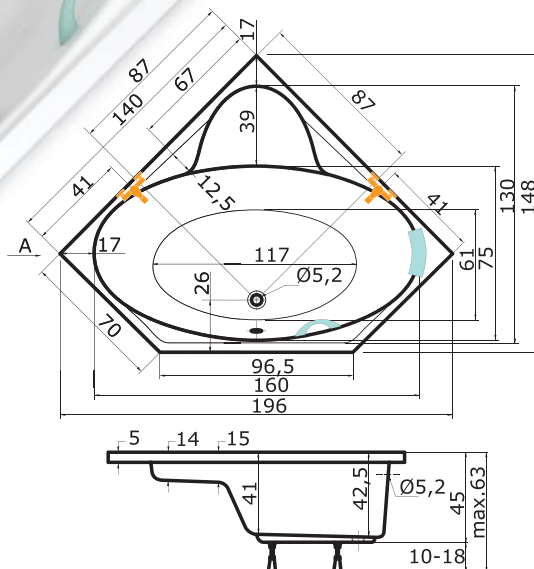

KRÉTA

CENA

bílá

12 640 Kč

140 x 140 x 42,5 cm, 190l

DOPLŇKY

	str.	CENA
Podhlavník Standard	75	1 640 Kč
Madlo Elegance 185	75	710 Kč
Předpadavý komplet (47 cm)	75	1 070 Kč

MASÁŽNÍ SYSTÉM

ECO HYDRO	17 130 Kč
ECO AIR	17 830 Kč
ECO HYDRO AIR	24 480 Kč
BASIC	22 120 Kč
EASY	31 870 Kč
WINDY	27 560 Kč
DUO PNEU	36 640 Kč
DUO	45 550 Kč
DUO LIGHT	49 180 Kč
EXCELLENT DUO	80 490 Kč

cena masážního systému zahrnuje: vanu, systém, předpadavý komplet, samonosný rám