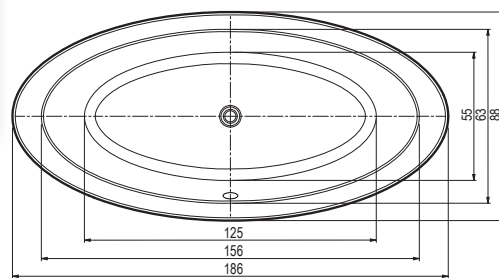

spodní hrana panelu

Upozornění

- veškeré rozvody vody a odpad musí být nainstalovány v podlaže.
- vanu nelze osadit vanovou zástěnou.
- vanu nelze osadit masážním systémem.
- do vany lze namontovat klasický kruhový i štěrbinový předodpadový komplet - nutno specifikovat při objednávce

V ceně vany jsou nožičky i předodpadový komplet, které jsou již instalovány na vaně. Vana je z výroby ustavena, nožičky jsou vyšroubovány cca. 4 mm pod panel vany. Tuto vůli v minimální toleranci je nutné dodržet i při montáži vany.

Ceny jsou uvedeny včetně DPH