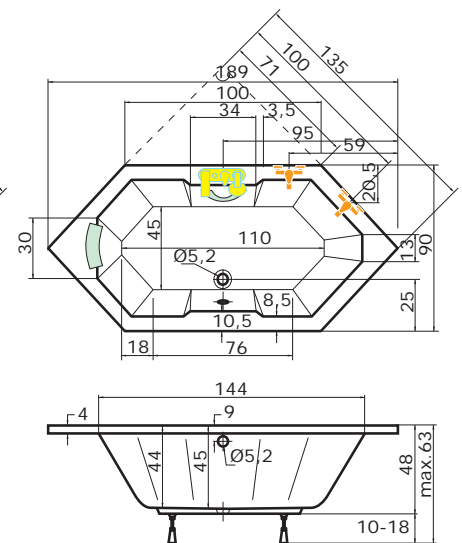

cena masážního systému zahrnuje: vanu, systém, předpadavý komplet, samonosný rám

Malta 180x80

Malta 190x90