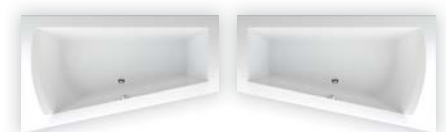

NERA | NERA-V

CENA	160	170
NERA	12 070 Kč	12 820 Kč
NERA - V	12 420 Kč	13 170 Kč

160 x 100 x 50 cm, 263 l | 170 x 100 x 50 cm, 297 l

Rohovou vanu **NERA** z řady StyleLine lze nyní zakoupit i v provedení se štěrbinovým přepadovým kompletem pod názvem **NERA-V**.

K vaně **NERA-V** je nutno dokoupit štěrbinový přepadový komplet za cenu **1 590 Kč**.

VOLBA PŘEPADOVÉHO KOMPLETU

MASÁŽNÍ SYSTÉM

	NERA 160	NERA 170
ECO HYDRO STL	20 920 Kč	22 030 Kč
ECO AIR STL	25 040 Kč	26 280 Kč
ECO HYDRO AIR STL	30 510 Kč	31 810 Kč
BASIC STL	34 190 Kč	34 620 Kč
EASY STL	45 740 Kč	46 160 Kč
WINDY STL	30 440 Kč	31 970 Kč
DUO PNEU STL	45 990 Kč	46 410 Kč
DUO STL	61 060 Kč	61 480 Kč
DUO LIGHT STL	65 360 Kč	65 780 Kč
EXCELLENT DUO STL	99 930 Kč	100 340 Kč

cena masážního systému zahrnuje: vanu, systém, předpadový komplet kruhový, samonosný rám

DOPLŇKY

	str.	CENA
NVZKR 2/100 S	122	13 070 Kč
Krycí panel	71	6 270 Kč
Předpadový komplet (80 cm)	75	1 810 Kč
Předpadový komplet štěrbinový	75	1 590 Kč

L

P