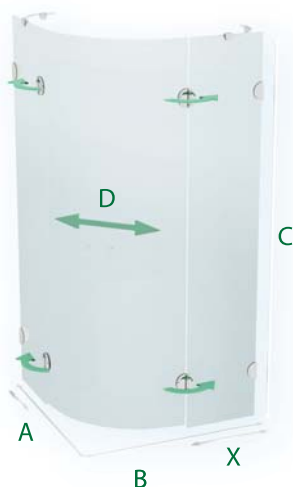

PSKKH

	instalační rozměry	čiré sklo
PSKKH 2/80 S R50	782 - 788 mm	22 900 Kč
	X 29 cm, A 78.5 cm, B 78.5 cm, C 187 cm, D šířka vstupu 68 cm	
PSKKH 2/80 S R55	782 - 788 mm	22 900 Kč
	X 23 cm, A 78.5 cm, B 78.5 cm, C 187 cm, D šířka vstupu 72 cm	
PSKKH 2/90 S R50	882 - 888 mm	23 290 Kč
	X 39 cm, A 88.5 cm, B 88.5 cm, C 187 cm, D šířka vstupu 68 cm	
PSKKH 2/90 S R55	882 - 888 mm	23 290 Kč
	X 33 cm, A 88.5 cm, B 88.5 cm, C 187 cm, D šířka vstupu 72 cm	
PSKKH 2/100 S R55	982 - 988 mm	24 170 Kč
	X 43 cm, A 98.5 cm, B 98.5 cm, C 187 cm, D šířka vstupu 72 cm	
PSKKH 2/100 - 80 S R55	982-988 | 782-788 mm	23 290 Kč
	X 43 cm, A 98.5 cm, B 78.5 cm, C 187 cm, D šířka vstupu 72 cm	
PSKKH 2/100 - 90 S R55 L | P	982-988 | 882-888 mm	23 730 Kč
	X 43 cm, A 98.5 cm, B 78.5 cm, C 187 cm, D šířka vstupu 72 cm	

VANIČKY	str.	CENA
80 x 80 R50 Gomera	96	4 135 Kč superline
80 x 80 R50 Capella	97	4 135 Kč superline
80 x 80 R55 Sano 80	89	4 335 Kč
80 x 80 R55 Vesta 80	94	4 160 Kč
80 x 80 R55 Virgo 80	79	6 095 Kč
90 x 90 R50 Taurus	98	4 220 Kč superline
90 x 90 R50 Flores	97	4 220 Kč superline
90 x 90 R50 Peleus	97	4 220 Kč superline
90 x 90 R55 Virgo 90	79	6 155 Kč
90 x 90 R55 Sano 90	89	4 590 Kč
90 x 90 R55 Vesta 90	94	4 590 Kč
90 x 90 R55 Verne - K	82	8 210 Kč
90 x 90 Limo	87	4 590 Kč
100 x 100 R55 Vesta 100	94	5 640 Kč
100 x 100 R55 Virgo 100	79	7 360 Kč
100 x 100 Limo	87	5 640 Kč
100 x 80 R55 Virgo 100x80	79	6 770 Kč
100 x 90 R55 Virgo	79	7 170 Kč

VZPĚRY (STR.119) - platí pro PSKKH i PSKRH:

Vzpěra úhlová 300mm	Vzpěra Premium
1 ks ..... 1 755 Kč	1 ks ..... 1 800 Kč
2 ks ..... 3 510 Kč	2 ks ..... 3 600 Kč