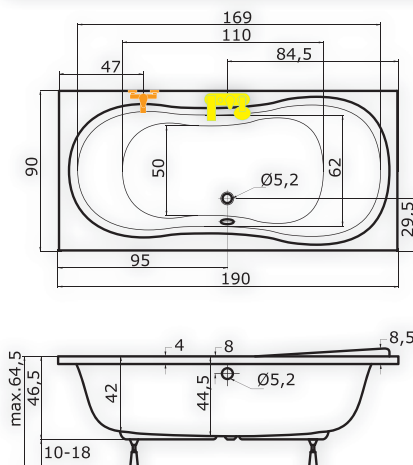

DOPLŇKY

	str.	CENA
PVZKK 2/110 S	124	13 630 Kč
Předpadavý komplet (47 cm)	75	1 070 Kč