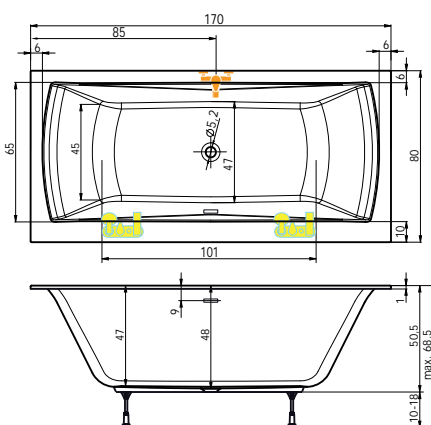

TITAN 190

Přepadový komplet (80 cm)	75	1 810 Kč
Přepadový komplet štěrbínový	75	1 590 Kč

MASÁŽNÍ SYSTÉM	TITAN 170	TITAN 180	TITAN 190
ECO HYDRO	15 560 Kč	15 880 Kč	16 660 Kč
ECO AIR	17 390 Kč	17 880 Kč	18 670 Kč
ECO HYDRO AIR	22 140 Kč	22 380 Kč	22 970 Kč
BASIC	21 260 Kč	21 880 Kč	22 170 Kč
EASY	29 740 Kč	29 990 Kč	30 770 Kč
WINDY	25 770 Kč	25 890 Kč	26 590 Kč
DUO PNEU	36 020 Kč	36 230 Kč	36 580 Kč
DUO	44 920 Kč	45 070 Kč	45 430 Kč
DUO LIGHT	48 550 Kč	48 690 Kč	49 060 Kč

cena masážního systému zahrnuje: vanu TITAN, systém, přepadový komplet kruhový, samonosný rám

Titan 170