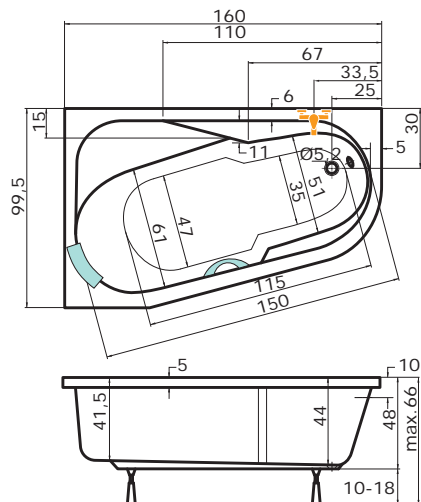

CENA

bílá **9 050 Kč**

MASÁŽNÍ SYSTÉM

ECO HYDRO	16 530 Kč
ECO AIR	17 410 Kč
ECO HYDRO AIR	23 590 Kč
BASIC	22 160 Kč
EASY	31 990 Kč
WINDY	27 260 Kč
DUO PNEU	36 220 Kč
DUO	45 540 Kč
DUO LIGHT	49 170 Kč
EXCELLENT DUO	76 960 Kč

cena masážního systému zahrnuje: vanu, systém, předpadový komplet, samonosný rám

DOPLŇKY

	str.	CENA
Podhlavník Standard	75	1 640 Kč
Madlo Elegance 185	75	710 Kč
Krycí panel	72	5 140 Kč
VZKR 2/90 superline	109	od 4 640 Kč
VZKR 3/110	109	od 6 290 Kč
Předpadový komplet 47cm	75	1 070 Kč