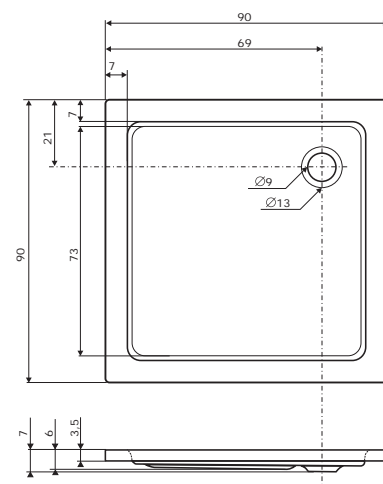

DOPLŇKY str. CENA

Kovové nožičky	76	1 330 Kč
Plastové nožičky	76	670 Kč
SKRH 2/90	superline 102	od 7 455 Kč
BSSP 90	106	od 3 110 Kč
SDK 90	105	od 5 840 Kč
SDKR 1/90	105	od 4 265 Kč
SD 2/90	104	od 6 855 Kč
KLSKRH 2/90 S	115	9 375 Kč
PSKRH 2/90 S	120	20 670 Kč
PSDKR 1/90 S	122	10 860 Kč
PBS 90 S	122	6 720 Kč
PSKDS 1/90 S	123	17 960 Kč
NSKRH 2/90 S	128	od 25 980 Kč
NSDKR 1/90 S	129	od 14 195 Kč
NBS 90 S	130	od 8 490 Kč
NSKDS 1/90 S	131	od 22 370 Kč
EBS 90	143	od 6 820 Kč
ESDKR 1/90 S	144	od 11 295 Kč
SIFON T90	76	390 Kč