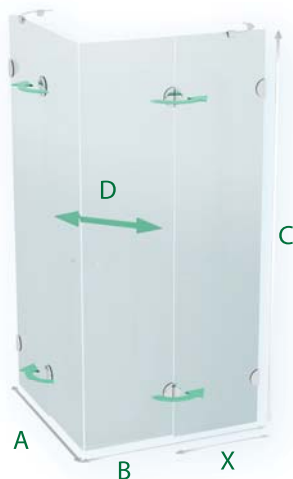

VANIČKY	str.	CENA
80 x 80 Ikaria	96	4 135 Kč superline
80 x 80 Juno	92	4 335 Kč
80 x 80 Stefani	88	4 335 Kč
80 x 80 Bianca	94	4 335 Kč
80 x 80 Venus 80	93	4 160 Kč
80 x 80 Draco 80	80	6 130 Kč
80 x 80 Hercules	90	5 060 Kč
90 x 90 Kea	98	4 220 Kč superline
80 x 80 Nazca	87	4 160 Kč
90 x 90 Eris	92	4 590 Kč
90 x 90 Libra	98	4 220 Kč superline
90 x 90 Dorne-K	83	8 350 Kč
90 x 90 Draco 90	80	6 190 Kč
90 x 90 Venus 90	93	4 590 Kč
90 x 90 Hercules	90	5 680 Kč
90 x 90 Nazca	87	4 590 Kč
100 x 100 Venus 100	93	5 640 Kč
100 x 100 Hercules	90	6 690 Kč
100 x 100 Draco	80	7 370 Kč
100 x 100 Nazca	87	5 640 Kč