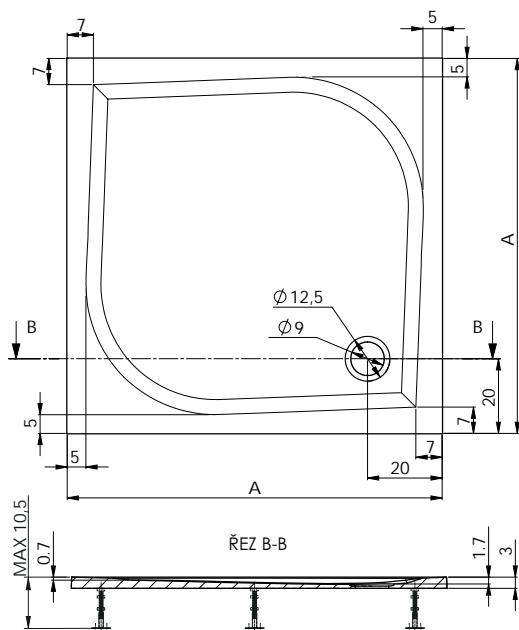

A	B
80x80	80	74
90x90	90	85
100x100	100	95