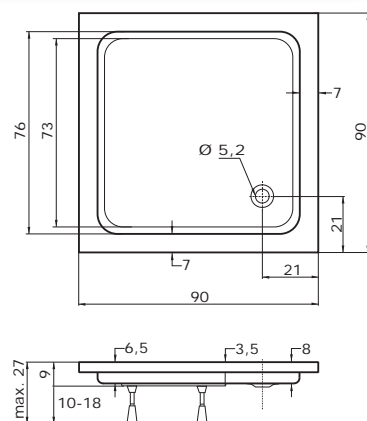

CENA

Bílá

4 220 Kč

Povrch hladký nebo s protiskluzem.

Krycí panel