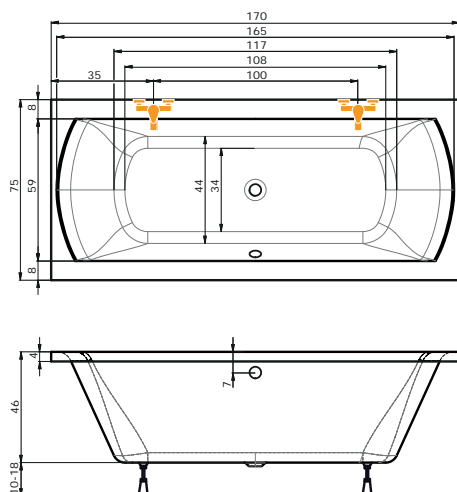

CENY
NERA

FENIX
170
9 995 Kč

FENIX
180
10 860 Kč

170 x 75 x 45 cm, 210l

180 x 80 x 45 cm, 240l

DOPLŇKY

	str.	CENA
VZKR 1/70 superline	108	od 3 245 Kč
VZKR 2/90 superline	109	od 4 640 Kč
VZKR 3/100, 3/110	109	od 6 290 Kč
NVZKR 2/90 S	131	12 420 Kč
NVZKR 2/100 S	131	13 070 Kč
PVZKR 2/100 S	124	11 830 Kč
PVZKR 2/110 S	124	13 630 Kč
EVZKR 1/70 S, E	146	od 6 850 Kč
NSKDVS 1/100-80	132	od 19 450 Kč
Podhlavník zkosený	75	1 640 Kč
Madlo Elegance 185	75	710 Kč
Madlo Elegance 280	75	710 Kč
Předpadový komplet (70 cm)	75	1 630 Kč

FENIX 170

VZP 2/170	112	od 8 710 Kč

FENIX 180

VZKR 1/80	108	od 3 715 Kč
VZP 2/180	112	od 9 075 Kč
PVZKR 1/80 S	123	7 360 Kč
EVZKR 1/80 S, E	146	od 6 970 Kč

MASÁŽNÍ SYSTÉM

	FENIX 170	FENIX 180
ECO HYDRO	15 250 Kč	15 880 Kč
ECO AIR	16 890 Kč	17 880 Kč
ECO HYDRO AIR	21 890 Kč	22 380 Kč
BASIC	21 440 Kč	21 880 Kč
EASY	28 930 Kč	29 360 Kč
WINDY	25 410 Kč	25 890 Kč
DUO PNEU	35 620 Kč	36 230 Kč
DUO	44 560 Kč	45 070 Kč
DUO LIGHT	48 190 Kč	48 690 Kč

cena masážního systému zahrnuje: vanu, systém, předpadový komplet, samonosný rám