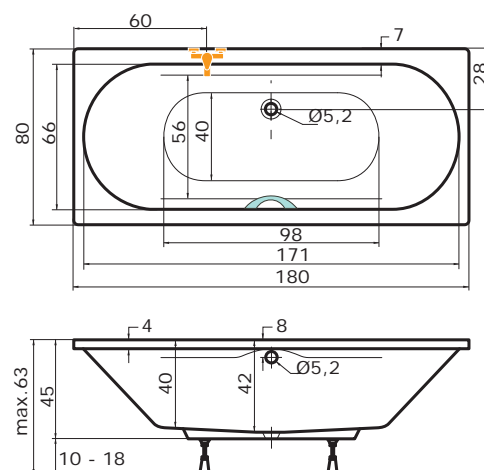

MASÁŽNÍ SYSTÉM

ECO HYDRO	15 270 Kč
ECO AIR	15 730 Kč
ECO HYDRO AIR	22 260 Kč
BASIC	21 880 Kč
EASY	29 360 Kč
WINDY	25 890 Kč
DUO PNEU	36 230 Kč
DUO	45 070 Kč
DUO LIGHT	48 690 Kč
EXCELLENT DUO	78 540 Kč

cena masážního systému zahrnuje: vanu, systém, předpadový komplet, samonosný rám