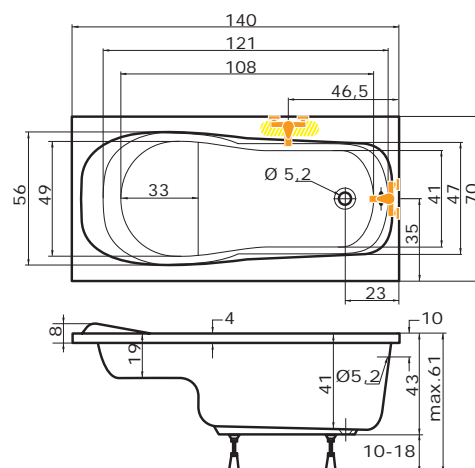

V ceně vany jsou nožičky. | Ceny jsou uvedeny včetně DPH