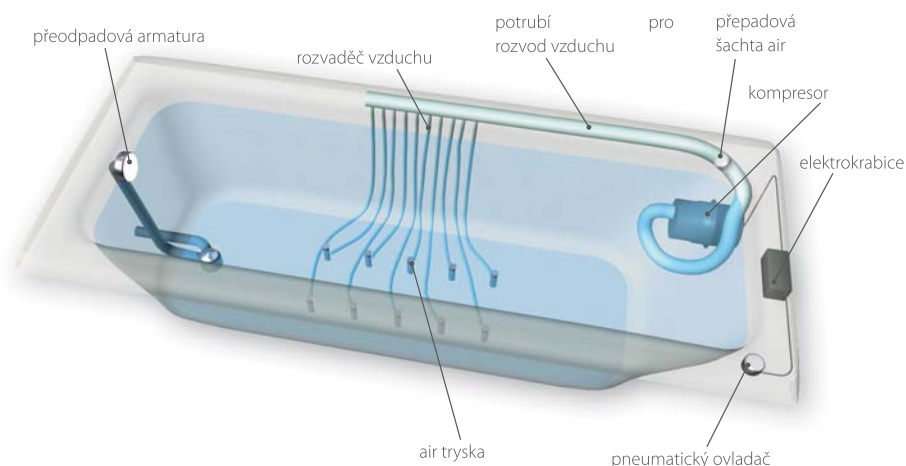

Hydromasážní systémy

Funkce hydromasážních systémů - legenda

	hydromasáž		elektronické ovládání		chromoterapie		vysoušecí systém
	pulzace hydromasáže		Ovladač - Excellent Duo		bodová chromoterapie		zobrazení času
	airmasáž		osvětlení		bezpečnostní senzor		časové programování
	regulace airmasáže		dohřev vody		trojcestný ventil		denní čas
	pulzace airmasáže		desinfekce		ventil vzduchové regulace		
	pneumatické ovládání		napouštění		ukazatel teploty		

Poznámka: Při objednání masážní vany spolu s doplňky (madlem a podhlavníkem) tyto nejsou standardně osazovány. V případě požadavku na vyvrtání otvorů toto specifikujte v objednávce.

MASÁŽNÍ SYSTÉMY ŘADY ECO

ECO HYDRO

Osazení

ECO AIR

Osazení