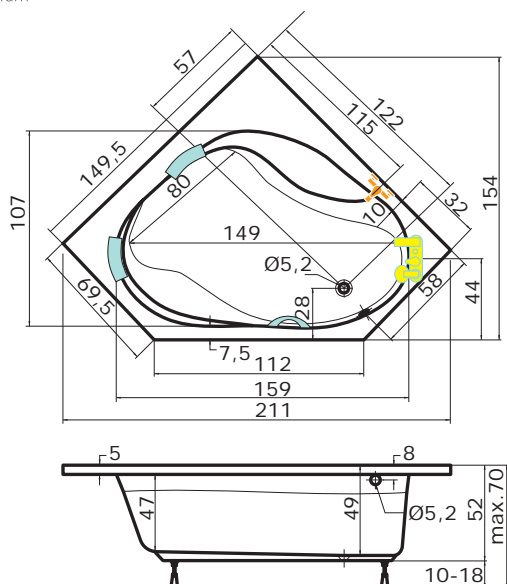

MASÁŽNÍ SYSTÉM

ECO HYDRO	18 150 Kč
ECO AIR	18 720 Kč
ECO HYDRO AIR	25 390 Kč
BASIC	23 290 Kč
EASY	33 340 Kč
WINDY	28 520 Kč
DUO PNEU	37 510 Kč
DUO	46 560 Kč
DUO LIGHT	50 190 Kč
EXCELLENT DUO	81 550 Kč

cena masážního systému zahrnuje: vanu, systém, předpadový komplet, samonosný rám

DOPLŇKY

	str.	CENA
Podhlavník Standard	75	1 640 Kč
Madlo Elegance 185	75	710 Kč
Předpadový komplet 47cm	75	1 070 Kč