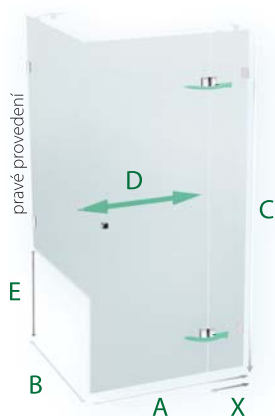

1 ks..... 2 190 Kč

levé provedení

čiré sklo

	instalační rozměry	master carre	čiré sklo
<b>NSKDVS 1/100 - 80 L,P</b>	997 - 1003   797 - 803 mm	<b>25 250 Kč</b>	<b>19 450 Kč</b>
	X 29 cm, A 101.5 cm, B 79 cm, C 187 cm, D šířka vstupu 68 cm, E 57 cm		