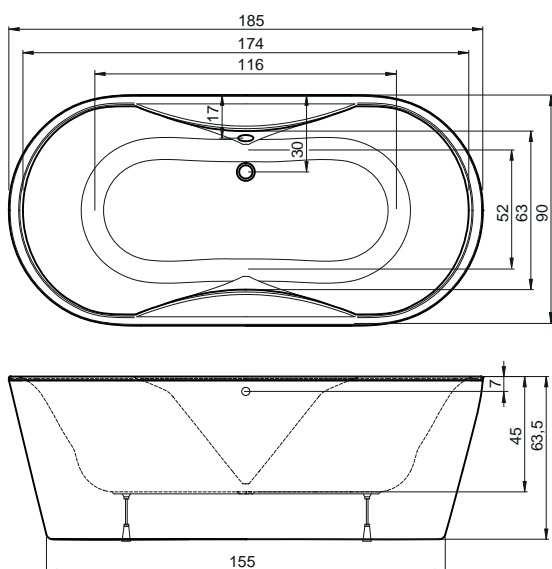

V ceně vany jsou nožičky i přeodpadový komplet, které jsou již instalovány na vaně.

Vana je z výroby ustavena, nožičky jsou vyšroubovány cca. 4 mm pod panel vany. Tuto vůli v minimální toleranci je nutné dodržet i při montáži vany.

Masážní systémy nelze osadit.

spodní hrana panelu