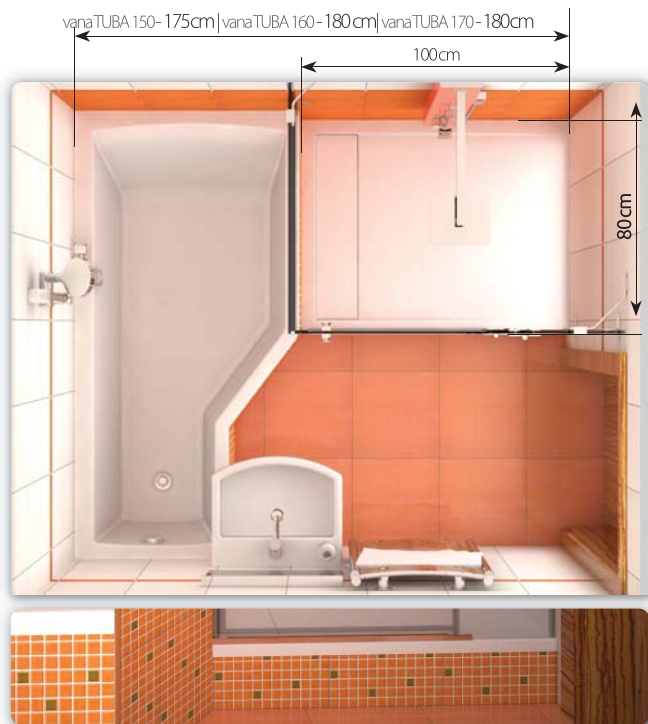

DETAIL podezděné nízké vaničky Hercules

Rozměr koupelny: 180 x 160 cm
Velikost kóty: **E = 42 cm**
Výška lité vaničky od podlahy: 18 cm
!Při objednání specifikujte kótu E!