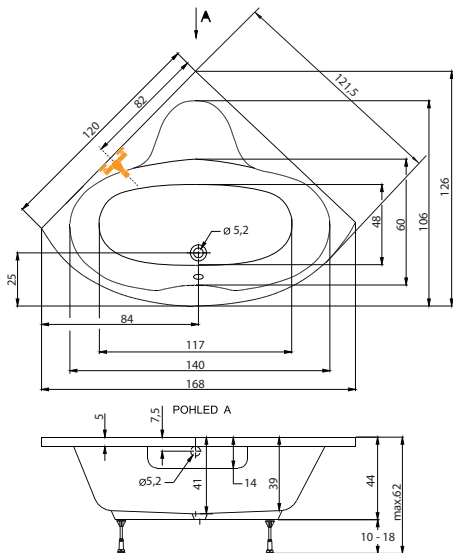

ISLAND

120 x 120 x 41 cm, 140 l

CENA
bílá **9 995 Kč**

DOPLŇKY	str.	CENA
Podhlavník Standard	75	1 640 Kč
Krycí panel	72	5 140 Kč
VZ Island 2/120 P	110	10 095 Kč
VZKO 1/80 P Island	110	4 495 Kč
VZKO 2/110 P Island	111	5 995 Kč
PVZKO 2/110 S	125	14 140 Kč
Předpadový komplet (47 cm)	75	1 070 Kč

MASÁŽNÍ SYSTÉM

ECO HYDRO	16 530 Kč
ECO AIR	17 120 Kč
ECO HYDRO AIR	23 450 Kč
BASIC	20 820 Kč
EASY	30 510 Kč
WINDY	25 790 Kč

cena masážního systému zahrnuje: vanu, systém, předpadový komplet, samonosný rám