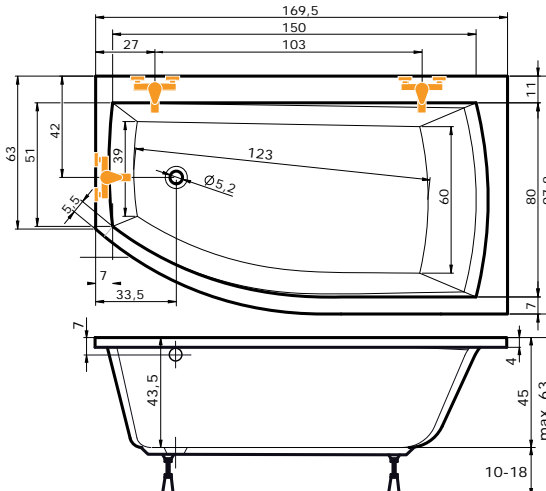

cena masážního systému zahrnuje: vanu, systém, předpadový komplet, samonosný rám

THERA NEW 170x98 levé provedení

THERA NEW 160x98

THERA NEW 170x98