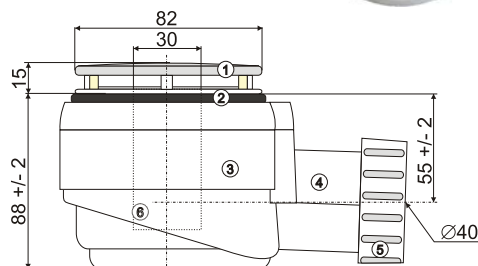

T50

1. Krytka
2. Těsnění
3. Tělo
4. Vyústění Ø 40mm
5. Příruba
6. Košík - šroubení Ø 47mm