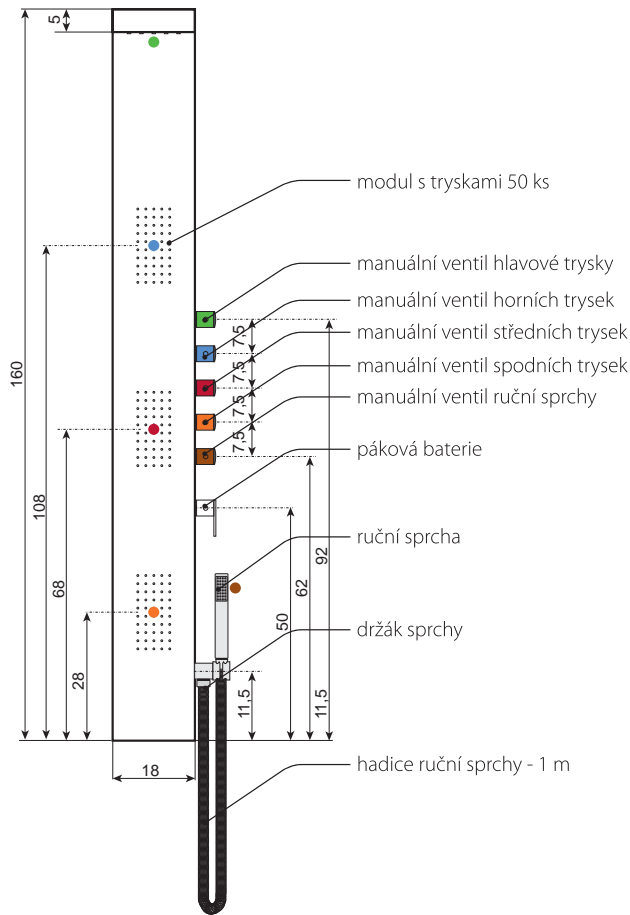

ARGES

160 x 18 x 48,5 cm
nástěnný sprchový panel

barva panelu nerez

ARGES 18 990 Kč

provedení ovladače: chrom

materiál: ocel

PONTOS

162 x 19 x 54 cm
nástěnný sprchový panel

barva panelu bílá

PONTOS 16 480 Kč

provedení ovladače: chrom

materiál: hliník