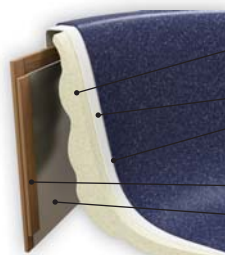

Doplňkové systémy

Izolace PUR pěnou - kvalitní zateplení při umístění SPA v exteriéru (za příplatek)

Teplená izolace SPA

Proč zapění celého systému?

Souvislá izolace vykazuje menší tepelné ztráty a tím značnou energetickou úsporu v chladných měsících.