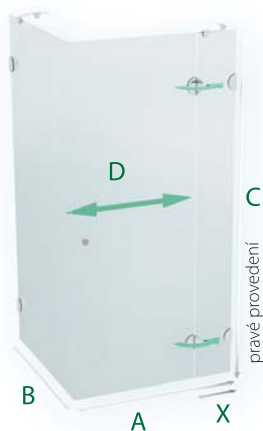

instalační rozměry	čiré sklo
PSKDS 1/90 S L,P	882 - 888 mm	17 960 Kč
	X 19 cm, A 88.5 cm, B 88.5 cm, C 187 cm, D šířka vstupu 68 cm	
PSKDS 1/100 -75 S L,P	982 - 988 | 732 - 738 mm	18 050 Kč
	X 29 cm, A 98.5 cm, B 73.5 cm, C 187 cm, D šířka vstupu 68 cm	
PSKDS 1/100 S L,P	982 - 988 mm	19 060 Kč
	X 29 cm, A 98.5 cm, B 98.5 cm, C 187 cm, D šířka vstupu 68 cm	
PSKDS 1/120 - 90 S L,P	1182 - 1188 | 882 - 888 mm	19 995 Kč
	X 49 cm, A 118.5 cm, B 88.5 cm, C 187 cm, D šířka vstupu 68 cm	
PSKDS 1/120 - 100 S L,P	1182 - 1188 | 982 - 988 mm	19 995 Kč
	X 49 cm, A 118.5 cm, B 98.5 cm, C 187 cm, D šířka vstupu 68 cm	

VANIČKY	str.	CENA
90 x 90 Kea	98	4 220 Kč superline
90 x 90 Eris	92	4 590 Kč
90 x 90 Libra	98	4 220 Kč superline
90 x 90 Dorne-K	89	8 350 Kč
90 x 90 Draco 90	80	6 190 Kč
90 x 90 Venus 90	93	4 590 Kč
90 x 90 Hercules	90	5 680 Kč
100 x 75 Pallas	95	5 190 Kč
100 x 100 Venus 100	93	5 640 Kč
100 x 100 Draco	80	7 370 Kč
120 x 90 Draco	80	8 440 Kč
100 x 100 Hercules	90	6 690 Kč
120 x 90 Hercules	90	7 190 Kč
120 x 100 Kadma	96	6 670 Kč
90 x 90 Nazca	87	4 590 Kč
100 x 100 Nazca	87	5 640 Kč
120 x 90 Nazca	87	6 240 Kč

VZPĚRY (STR.119):

Vzpěra úhlová 300mm
1 ks ..... 1 755 Kč
2 ks ..... 3 510 Kč
Vzpěra Premium
1 ks ..... 1 800 Kč
2 ks ..... 3 600 Kč
Vzpěrná tyč 1000mm
stěna-sklo
1 ks ..... 2 190 Kč

levé provedení

PVZKR 1/80L,P