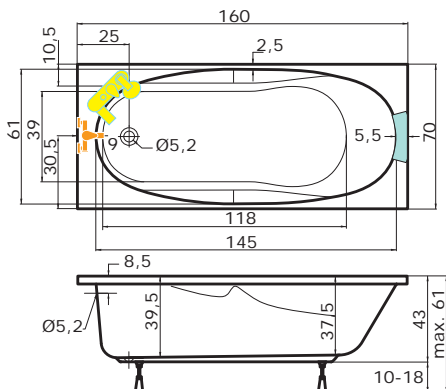

ASUÁN

superline

160 x 70 x 39 cm, 115 l

CENA

bílá 7 140 Kč