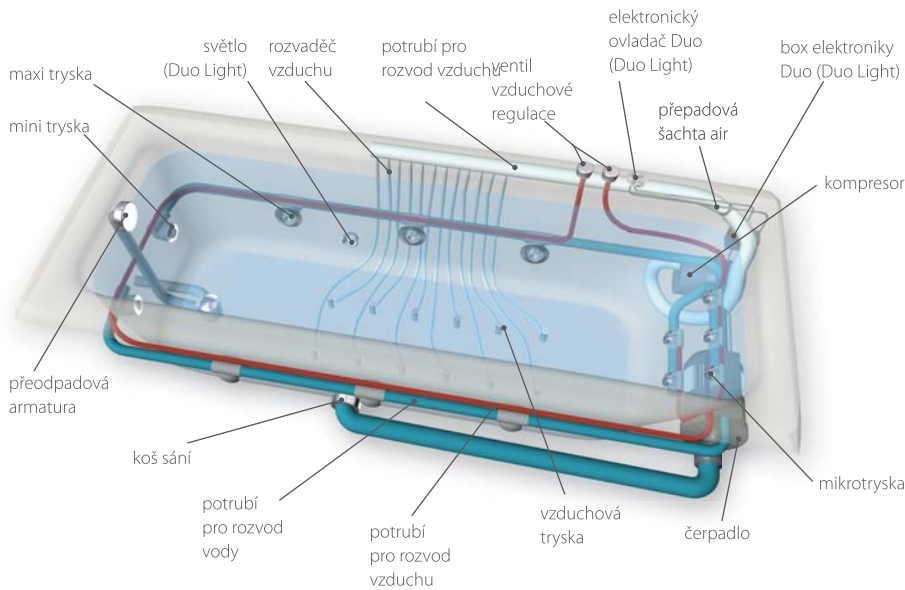

DUO | DUO LIGHT