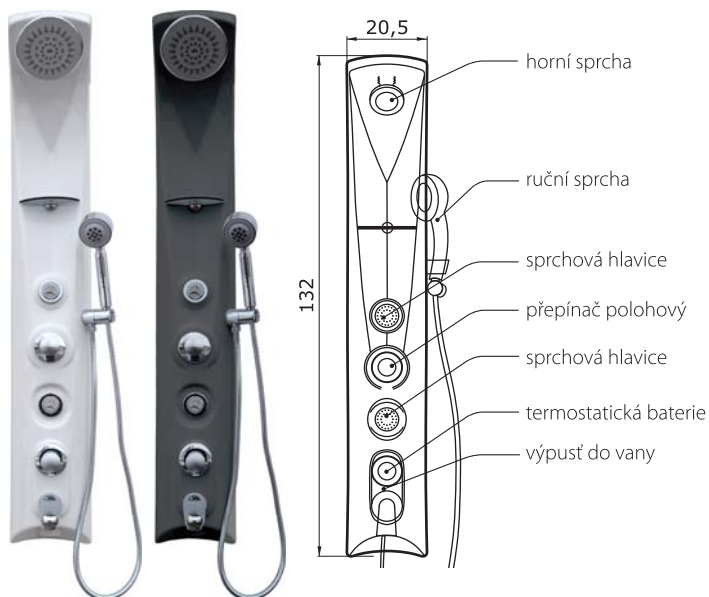

**ANDROS**

**19 620 Kč**

**21 310 Kč**

provedení ovladače: chrom

materiál: ABS