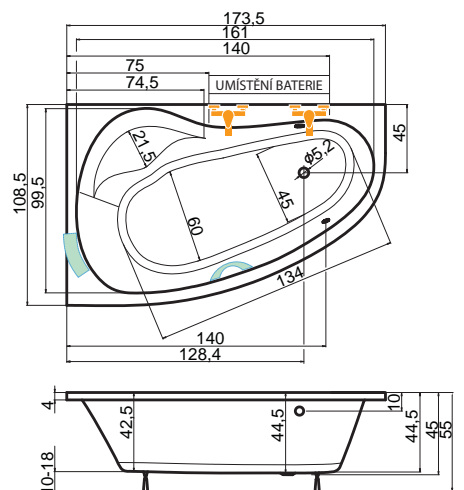

Dorado 175

DOPLŇKY	str.	CENA
Krycí panel	72	4 795 Kč
Podhlavník Standard	75	1 640 Kč
Madlo Elegance	75	710 Kč
VZKR 1/70 superline	108	3 245 Kč
VZKR 1/80	108	3 715 Kč
PVZKK 2/110 S	124	13 630 Kč
Předpadový komplet (70 cm)	75	1 630 Kč

MASÁŽNÍ SYSTÉM	DORADO 160	DORADO 175
ECO HYDRO	16 530 Kč	18 270 Kč
ECO AIR	17 410 Kč	19 240 Kč
ECO HYDRO AIR	23 590 Kč	25 410 Kč
BASIC	22 160 Kč	23 590 Kč
EASY	31 990 Kč	33 310 Kč
WINDY	27 260 Kč	28 790 Kč
DUO PNEU	36 220 Kč	37 760 Kč
DUO	45 540 Kč	47 420 Kč
DUO LIGHT	49 170 Kč	51 050 Kč
EXCELLENT DUO	-	80 330 Kč

cena masážního systému zahrnuje: vanu, systém, předpadový komplet, samonosný rám

L

P

Ceny jsou uvedeny včetně DPH | V ceně vany jsou nožičky.