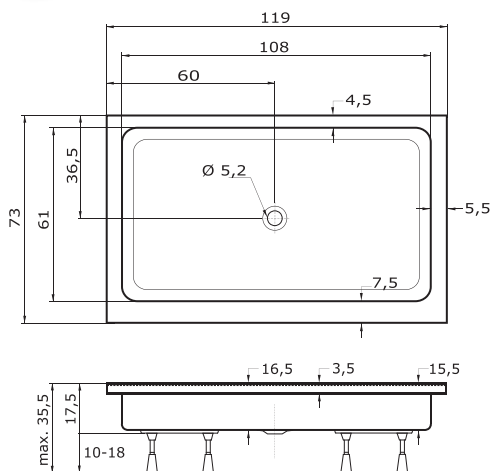

RHEA

120 x 73 x 15 cm

CENA

Bílá 5 380 Kč