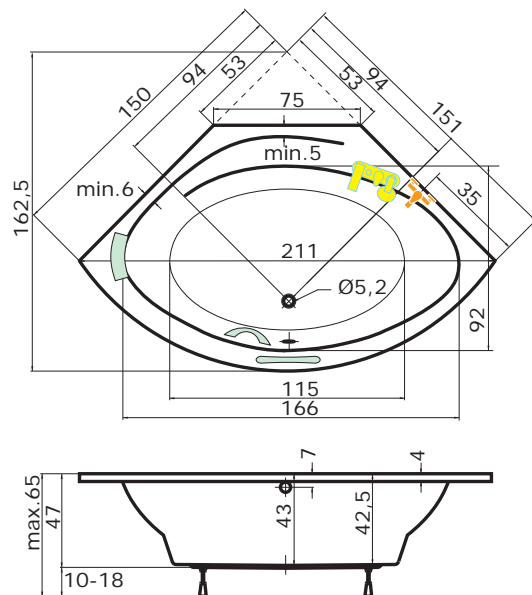

MASÁŽNÍ SYSTÉM

ECO HYDRO	18 150 Kč
ECO AIR	18 720 Kč
ECO HYDRO AIR	25 390 Kč
BASIC	23 290 Kč
EASY	33 340 Kč
WINDY	28 520 Kč
DUO PNEU	37 510 Kč
DUO	46 560 Kč
DUO LIGHT	50 190 Kč
EXCELLENT DUO	81 550 Kč

cena masážního systému zahrnuje: vanu, systém, předpadový komplet, samonosný rám