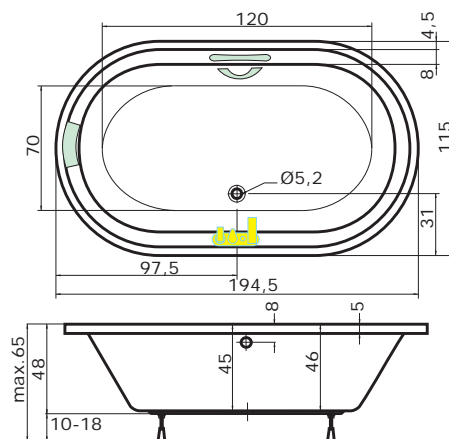

Rhodos 195

MASÁŽNÍ SYSTÉM

RHODOS 185

RHODOS 195

BASIC	23 390 Kč	25 160 Kč
EASY	32 190 Kč	34 850 Kč
WINDY	31 480 Kč	33 990 Kč
DUO PNEU	37 870 Kč	41 490 Kč
DUO	46 820 Kč	49 380 Kč
DUO LIGHT	50 450 Kč	52 990 Kč
EXCELLENT DUO	81 840 Kč	84 880 Kč

cena masážního systému zahrnuje: vanu, systém, předpadavý komplet, samonosný rám

DOPLŇKY

Podhlavník Standard	str. 75	CENA 1 640 Kč
Madlo Elegance 185	75	710 Kč
Předpadavý komplet 47cm	75	1 070 Kč

Ceny jsou uvedeny včetně DPH | V ceně vany jsou nožičky.