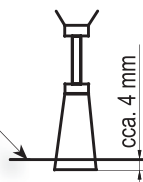

Vana je z výroby ustavena, nožičky jsou vyšroubovány cca. 4 mm pod panel vany. Tuto vůli v minimální toleranci je nutné dodržet i při montáži vany.

Masážní systémy nelze osadit.

spodní hrana panelu