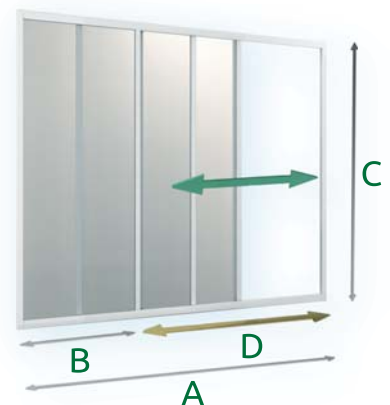

VANY	str.	CENA
Barbados	53	10 360 Kč
Canaria	55	7 990 Kč Superline
Columba	42	od 8 980 Kč
Elba	50	7 990 Kč Superline
Fenix	37	od 9 995 Kč
Ibiza	54	7 880 Kč Superline
Klasik 120	48	6 730 Kč
Klasik 150	49	6 850 Kč Superline
Klasik 160	49	6 990 Kč Superline
Klasik 170	49	7 480 Kč Superline
Klasik 180 | 180 C	48|49	9 710 Kč
Orient	56	10 360 Kč
Porta	26	od 9 330 Kč
Tenerife	52	9 960 Kč
Titan	34	od 10 430 Kč
Trend 140 - 180	40	od 8 120 Kč
Varadero	36	od 9 995 Kč
Vela	43	8 540 Kč
Spinell Mono	61	15 570 Kč
DOPLŇKY		
PSV 135	101	595 Kč

	barva	instalační rozměry	pearl	čiré sklo	chinchilla
VZP 2/120	bílá	1194 - 1204 mm	7 720 Kč	8 420 Kč	8 515 Kč
WATER OFF!	bílá	1194 - 1204 mm	-	8 685 Kč	8 770 Kč
A 120 cm, B 43,5 cm, C 135 cm, D šířka vstupu 67 cm					
VZP 2/140	bílá	1394 - 1404 mm	8 045 Kč	8 995 Kč	9 195 Kč
WATER OFF!	bílá	1394 - 1404 mm	-	9 270 Kč	9 480 Kč
A 140 cm, B 50,5 cm, C 135 cm, D šířka vstupu 79 cm					
VZP 2/150	bílá	1494 - 1504 mm	8 190 Kč	9 155 Kč	9 270 Kč
WATER OFF!	bílá	1494 - 1504 mm	-	9 440 Kč	9 555 Kč
A 150 cm, B 53,5 cm, C 135 cm, D šířka vstupu 86 cm					
VZP 2/160	bílá	1594 - 1604 mm	8 515 Kč	9 460 Kč	9 535 Kč
WATER OFF!	bílá	1594 - 1604 mm	-	9 745 Kč	9 810 Kč
A 160 cm, B 57 cm, C 135 cm, D šířka vstupu 92 cm					
VZP 2/170	bílá	1694 - 1704 mm	8 710 Kč	9 735 Kč	10 095 Kč
WATER OFF!	bílá	1694 - 1704 mm	-	10 025 Kč	10 385 Kč
A 170 cm, B 60 cm, C 135 cm, D šířka vstupu 100 cm					
VZP 2/180	bílá	1794 - 1804 mm	9 075 Kč	10 165 Kč	10 290 Kč
WATER OFF!	bílá	1794 - 1804 mm	-	10 470 Kč	10 610 Kč
A 180 cm, B 63,5 cm, C 135 cm, D šířka vstupu 107 cm