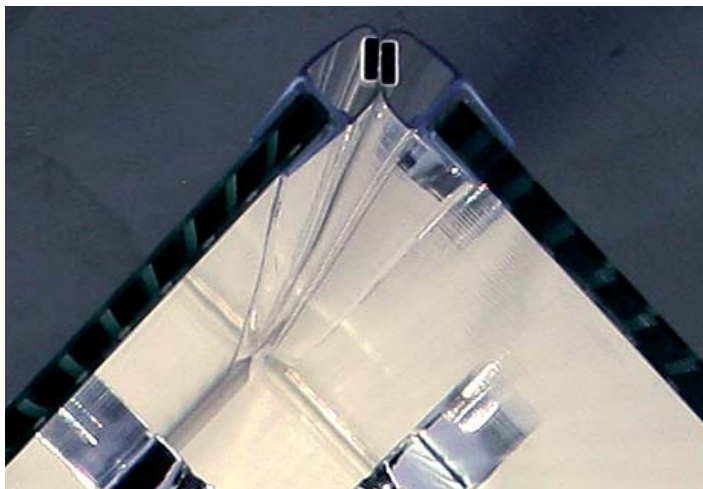

PANTY, PRAHOVÉ LIŠTY:

Promyšleno do detailu. Elegantní chromová lišta zabrání úniku vody mimo prostor sprchování. Prahová lišta zajistí odvedení případné protékající vody zpět do vaničky. Na chromových pantech jsou upevněny bezpečnostní skla dveří o tl. 6 mm. Otočné panty jsou konstruovány jako bezúdržbové s chytrým upevňovacím systémem umožňující pohodlnou instalaci.