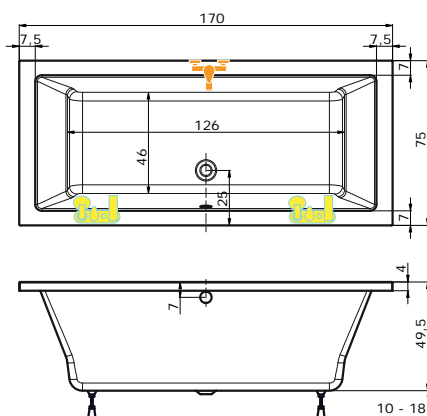

Varadero 170x75