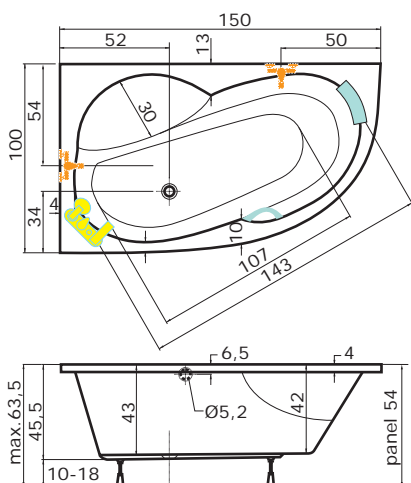

CENA   **MEDEA 150**   **MEDEA 160**   **MEDEA 170**
bílá   **10 990 Kč**   **11 720 Kč**   **12 450 Kč**

150 x 100 x 42 cm, 150l

160 x 100 x 42 cm, 175l

170 x 100 x 42 cm, 204l

MASÁŽNÍ SYSTÉM	MEDEA 150	MEDEA 160	MEDEA 170
ECO HYDRO	15 570 Kč	16 530 Kč	17 060 Kč
ECO AIR	16 660 Kč	17 410 Kč	18 030 Kč
ECO HYDRO AIR	22 480 Kč	23 590 Kč	24 190 Kč
BASIC	21 370 Kč	22 160 Kč	22 930 Kč
EASY	31 090 Kč	31 990 Kč	32 690 Kč
WINDY	26 470 Kč	27 260 Kč	28 160 Kč
DUO PNEU	35 750 Kč	36 220 Kč	37 060 Kč
DUO	44 510 Kč	45 540 Kč	46 670 Kč
DUO LIGHT	48 140 Kč	49 170 Kč	50 290 Kč

cena masážního systému zahrnuje: vanu, systém, předpadový komplet, samonosný rám

DOPLŇKY	str.	CENA
Krycí panel	72	5 140 Kč
Podhlavník Standard	75	1 640 Kč
Madlo Medea	75	610 Kč
VZKR 1/70 supersline	108	od 3 245 Kč
VZKR 1/80	108	od 3 715 Kč
PVZKR 1/80 S	123	7 360 Kč
PVZKR 2/100 S	124	11 830 Kč
PVZKR 2/110 S	124	13 630 Kč
EVZKR 1/70 S, E	146	od 6 850 Kč
EVZKR 1/80 S, E	146	od 6 970 Kč
Předpadový komplet (70cm)	75	1 630 Kč

Medea 170