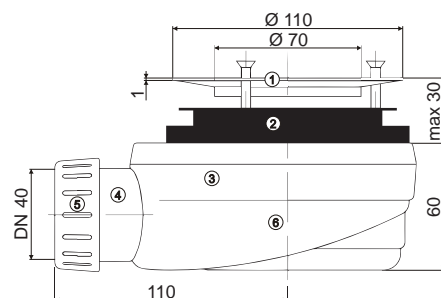

TK 90

1. Krytka
2. Těsnění
3. Tělo
4. Vyústění Ø 40mm
5. Příruba
6. Košík - šroubení Ø 47mm