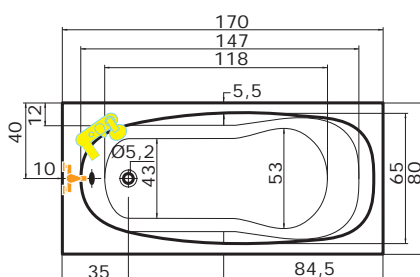

MASÁŽNÍ SYSTÉM

ECO HYDRO	14 940 Kč
ECO AIR	15 280 Kč
ECO HYDRO AIR	21 880 Kč
BASIC	21 620 Kč
EASY	29 080 Kč
WINDY	25 650 Kč
DUO PNEU	35 790 Kč
DUO	44 760 Kč
DUO LIGHT	48 390 Kč

cena masážního systému zahrnuje: vanu, systém, předpadový komplet, samonosný rám