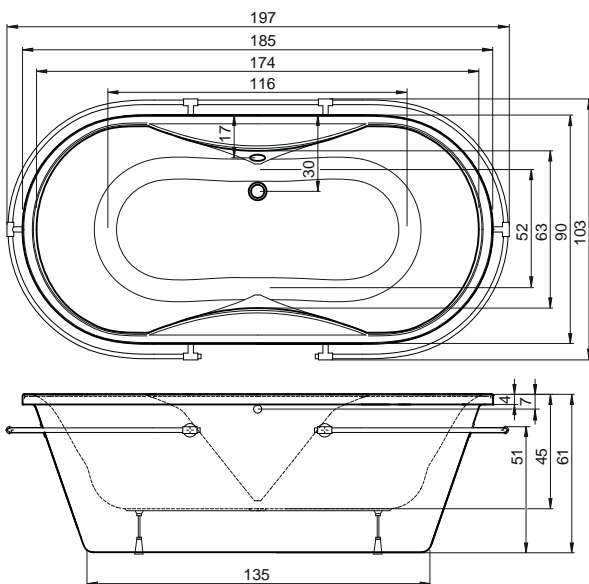

## CENY

bílá se zábradlím

53 440 Kč

bez zábradlí

43 970 Kč

185 x 90 x 61 cm, 240 l

V ceně vany jsou nožičky i předodpadový komplet, které jsou již instalovány na vaně. Vana je z výroby ustavena, nožičky jsou vyšroubovány cca. 4 mm pod panel vany. Tuto vůli v minimální toleranci je nutné dodržet i při montáži vany. Masážní systémy nelze osadit.