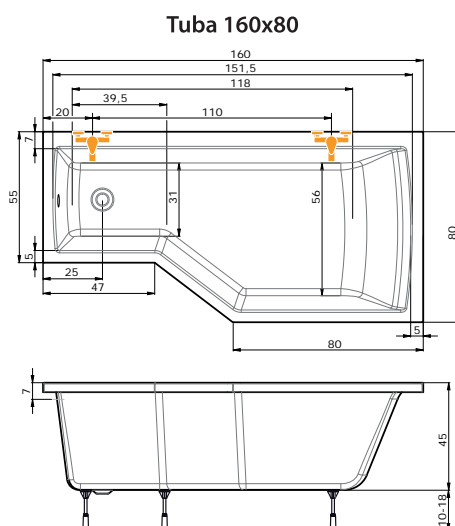

CENA	TUBA 150	TUBA 160	TUBA 170	150 x 75 x 45 cm, 200l	160 x 80 x 45 cm, 225l	170 x 80 x 45 cm, 240l
Bílá	9 080 Kč	9 540 Kč	9 960 Kč			

Vana TUBA je koncipována tak, aby byl prostor v koupelně maximálně využit a proto je možné ji kombinovat s několika typy vanových a sprchových zástěn.

Přikládáme několik typů uspořádání vany a sprchového koutu, popřípadě vanu s vanovou zástěnou. Masážní systémy nelze instalovat.

DOPLŇKY		str.	CENA
VZKR 1/70	superline	108	od 3 245 Kč
VZKR 3/100		109	od 6 290 Kč
NVZKR 2/115 S		131	13 365 Kč
EVZKR 1/70 S, E		146	od 6 850 Kč
VZKR 1/80		108	od 3 715 Kč
PVZKR 1/80 S		123	7 360 Kč
EVZKR 1/80 S, E		146	od 6 970 Kč
NSKDVS 1/100-80		132	od 19 450 Kč
Podhlavník zkosený		75	1 640 Kč
Předpadový komplet (70 cm)		75	1 630 Kč

VANIČKY	str.	CENA
100 x 80 Draco	80	6 995 Kč
100 x 80 Hercules	90	5 680 Kč