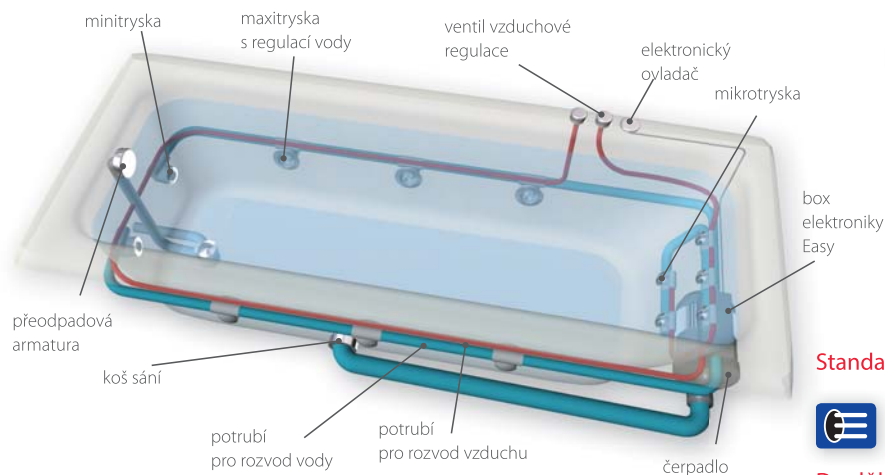

EASY

Osazení

Standardní výbava

Doplňková výbava

WINDY

Osazení

Standardní výbava

Doplňková výbava

DUO PNEU

Standardní výbava

Doplňková výbava