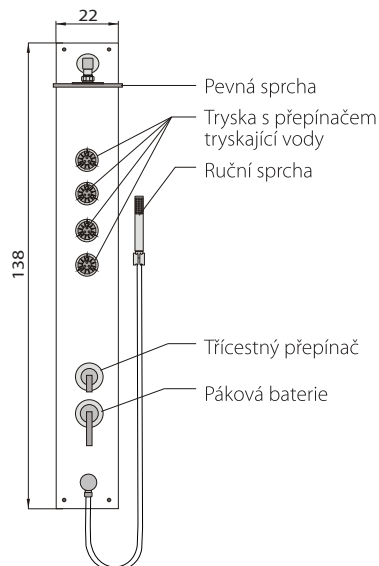

BOSS ECO P2

superline

138 x 22 cm
rohový sprchový panel

barva panelu bílá

BOSS ECO P2 8 460 Kč

provedení ovladačů: chrom

materiál: sklo