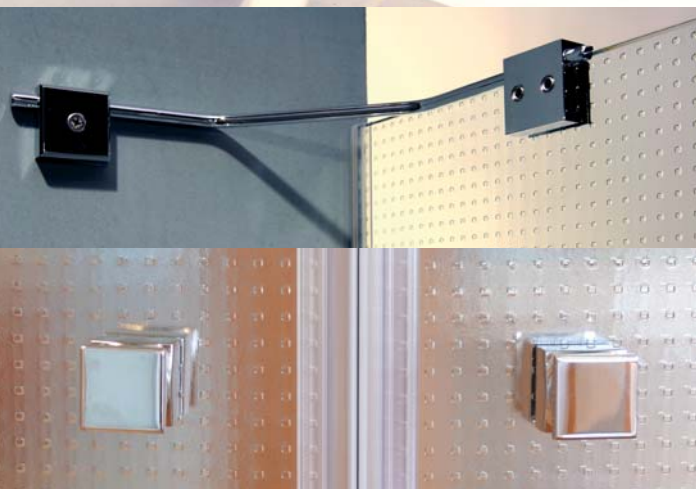

Vzpěrná tyč stěna-sklo

2 190 Kč