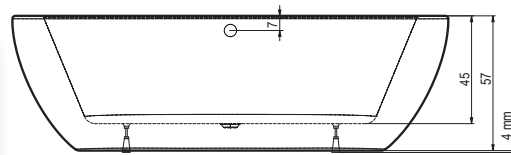

spodní hrana panelu

Upozornění

- veškeré rozvody vody a odpad musí být nainstalovány v podlaže.
- vanu nelze osadit vanovou zástěnou.
- vanu nelze osadit masážním systémem.
- do vany lze namontovat klasický kruhový i štěrbinový předodpadový komplet - nutno specifikovat při objednávce

V ceně vany jsou nožičky i předodpadový komplet, které jsou již instalovány na vaně. Vana je z výroby ustavena, nožičky jsou vyšroubovány cca. 4 mm pod panel vany. Tuto vůli v minimální toleranci je nutné dodržet i při montáži vany.

Ceny jsou uvedeny včetně DPH