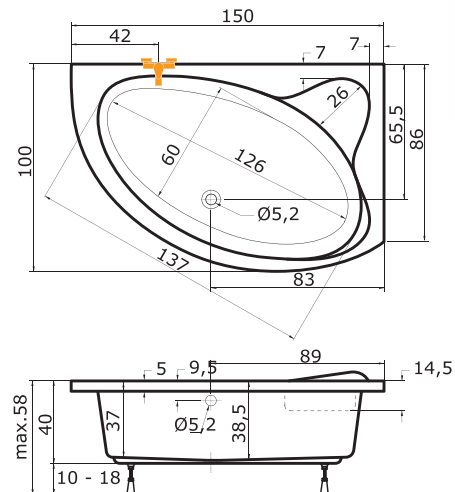

CEJLON superline

150 x 100 x 38,5 cm, 135 l

CENA

bílá **8 370 Kč**

MASÁŽNÍ SYSTÉM

ECO HYDRO	15 570 Kč
ECO AIR	16 660 Kč
ECO HYDRO AIR	22 480 Kč
BASIC	21 370 Kč
EASY	31 090 Kč
WINDY	26 470 Kč
DUO PNEU	35 750 Kč
DUO	44 510 Kč
DUO LIGHT	48 140 Kč

cena masážního systému zahrnuje: vanu, systém, předpadový komplet, samonosný rám

DOPLŇKY

	str.	CENA
Krycí panel Cejlon	71	5 140 Kč
Krycí panel Cejlon HTP	71	4 380 Kč
VZKO 1/80 Cejlon P	110	4 495 Kč
VZKO 2/110 Cejlon P	111	5 995 Kč
VZ Cejlon 2/150 P	110	9 920 Kč
PVZKO 2/110 S	125	14 140 Kč
Předpadový komplet 47cm	75	1 070 Kč

BODAM superline

160 x 100 x 44 cm, 155 l