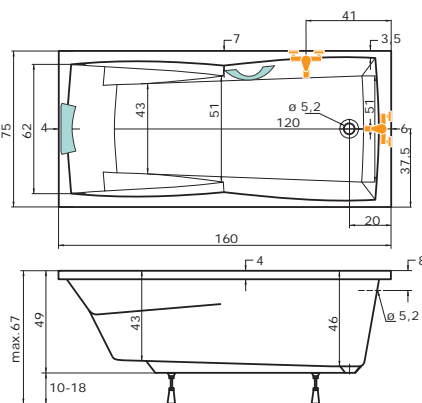

Columba 180x80