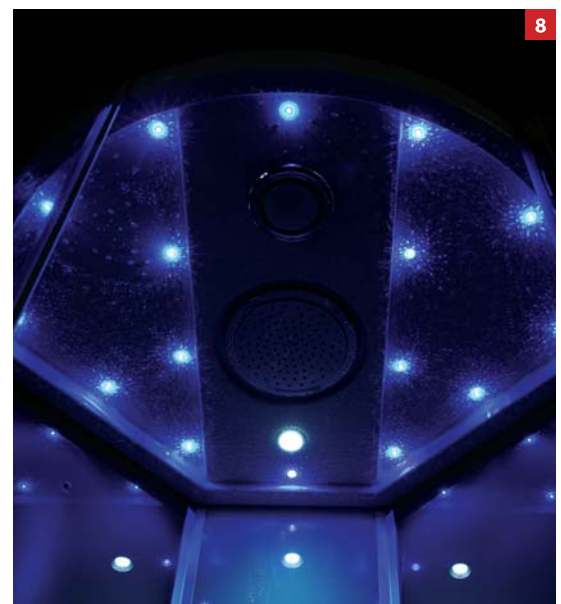

příplatek

*chromoterapie

10 860 Kč