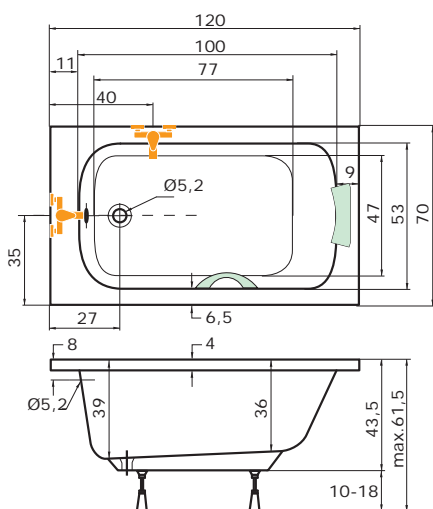

# KLASIK 120

CENA

bílá

6 730 Kč

120 x 70 x 38 cm, 85 l