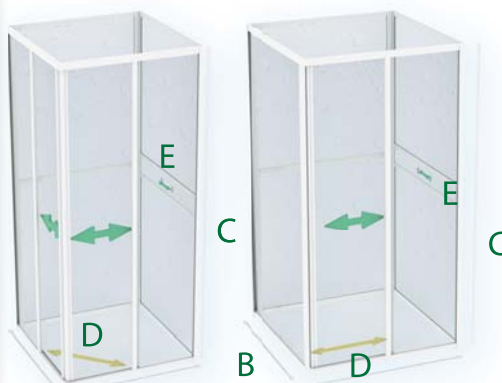

barva

SBOXRH 2/80	bílá	17 020 Kč
A 80 cm, B 80 cm, C 185 cm, D šířka vstupu 47 cm E 15 cm (otvory pro vodovodní baterie - rozteč)		
SBOXRH 2/90	bílá	18 415 Kč
A 90 cm, B 90 cm, C 185 cm, D šířka vstupu 52 cm E 15 cm (otvory pro vodovodní baterie - rozteč)		
SBOXRH 1/100x80	bílá	19 690 Kč
A 100 cm, B 80 cm, C 185 cm, D šířka vstupu 42 cm E 15 cm (otvory pro vodovodní baterie - rozteč)		

Rozteč vodovodní baterie - st. 150 mm