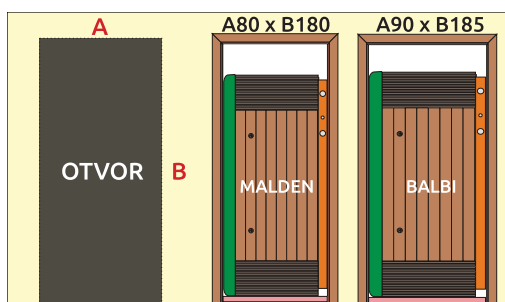

STĚHOVACÍ DESKA Z EXTRUDOVANÉHO POLYSTYRENU 5 cm