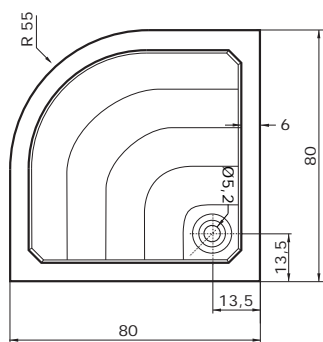

SANO 80

CENA

80 x 80 x 7 cm

Bílá **4 335 Kč**

DOPLŇKY

	str.	CENA
Kovové nožičky.	76	1 330 Kč
Plastové nožičky	76	670 Kč
SKKH 2/80 R55	102	od 7 960 Kč
KLSKKH 2/80 S R55	115	9 050 Kč
PSKKH 2/80 R55 S	120	22 900 Kč
SIFON T50	76	250 Kč