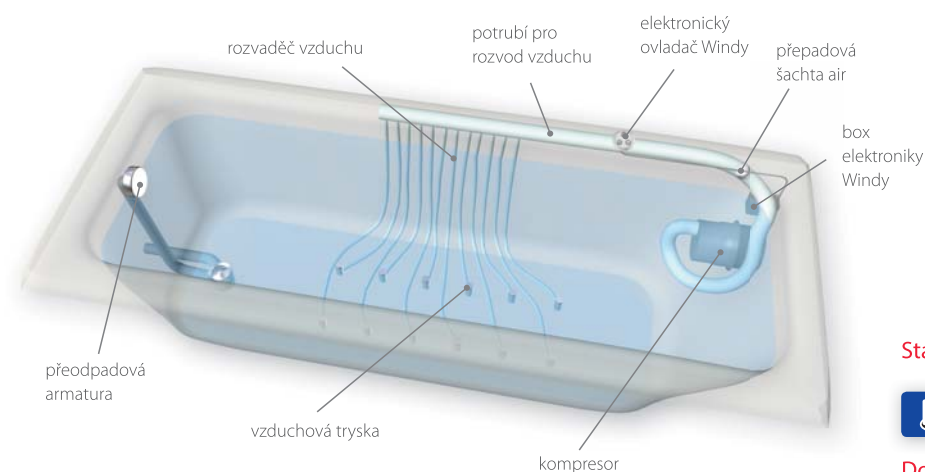

EASY

Osazení

Standardní výbava

Doplňková výbava

WINDY

Osazení

Standardní výbava

Doplňková výbava

DUO PNEU

Standardní výbava

Doplňková výbava