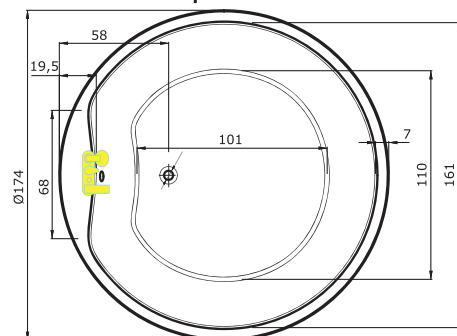

Space 175

SPACE 175

DOPLŇKY

	str.	CENA
Předpadový komplet 70cm	75	1 630 Kč

MASÁŽNÍ SYSTÉM

	SPACE 160	SPACE 175
BASIC	29 520 Kč	33 270 Kč
EASY	36 670 Kč	40 160 Kč
WINDY	32 060 Kč	35 750 Kč
DUO PNEU	40 770 Kč	43 860 Kč
DUO	49 990 Kč	52 990 Kč
DUO LIGHT	53 620 Kč	56 630 Kč
EXCELLENT DUO	84 040 Kč	87 690 Kč

cena masážního systému zahrnuje: vanu, systém, předpadový komplet, samonosný rám

V ceně vany jsou nožičky. | Ceny jsou uvedeny včetně DPH