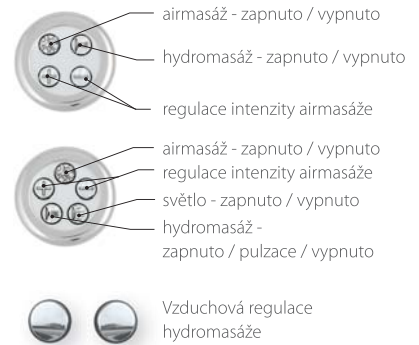

DUO | DUO LIGHT