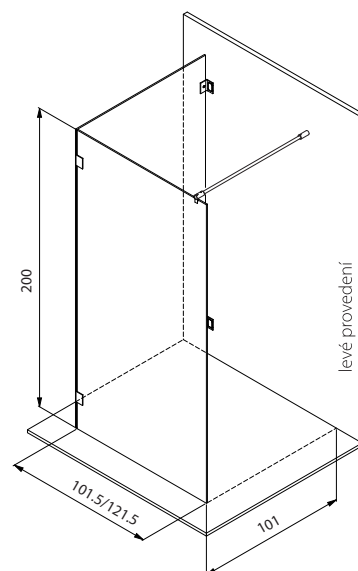

DOPLŇKY:

Vzpěrná tyč 1000 mm
stěna-sklo

1 ks..... 2 190 Kč