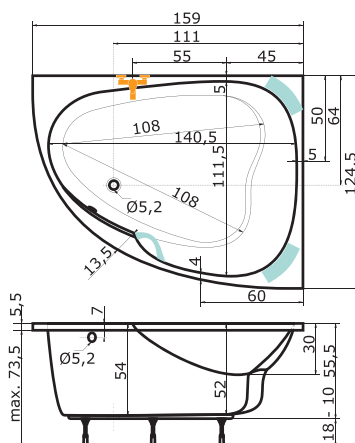

Spinell 160