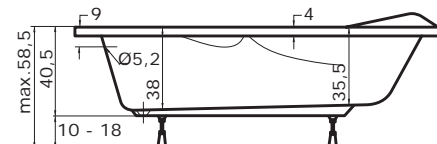

DOPLŇKY	str.	CENA
Čelní krycí panel 170x53 cm	74	3 230 Kč
Boční krycí panel 80x53 cm	74	2 295 Kč
Podhlavník zkosený	75	1 640 Kč
Madlo Elegance 185	75	710 Kč
BSVP 70	113	od 2 415 Kč
VZKR 1/70	108	od 3 245 Kč
VZKR 2/90	109	od 4 640 Kč
VZKR 3/110	109	od 6 290 Kč
PVZKR 2/100 S	124	11 830 Kč
PVZKK 2/110 S	124	13 630 Kč
EVZKR 1/70 S	146	od 6 850 Kč
VZP 2/170	112	8 710 Kč
NSKDV5 1/100-80	132	od 19 450 Kč
Předpadový komplet 47cm	75	1 070 Kč