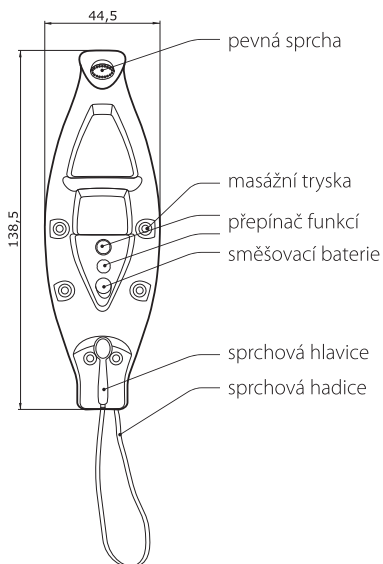

# OVAL superline

140 x 45 x 12 cm  
nástěnný sprchový panel s pákovou baterií

barva panelu bílá

**OVAL** **6 750 Kč**

provedení ovladačů: chrom

materiál: ABS