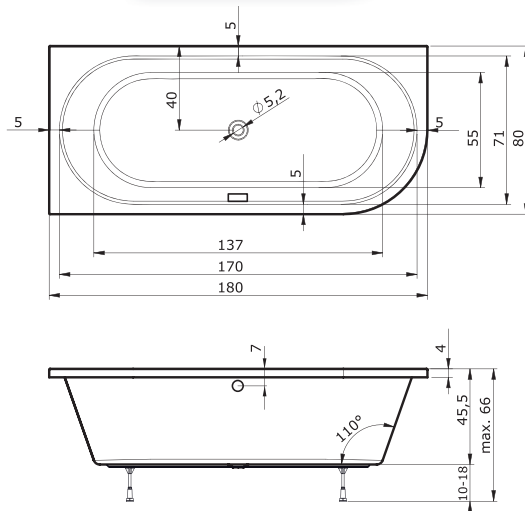

## Upozornění

- u systému EASY, DUO, DUO LIGHT nelze instalovat mikro trysky do nohou

**COMA L**

<b>CENA</b>	<b>TUBA 150</b>	<b>TUBA 160</b>	<b>TUBA 170</b>	150 x 75 x 45 cm, 200l	160 x 80 x 45 cm, 225l	170 x 80 x 45 cm, 240l
Bílá	<b>9 080 Kč</b>	<b>9 540 Kč</b>	<b>9 960 Kč</b>			