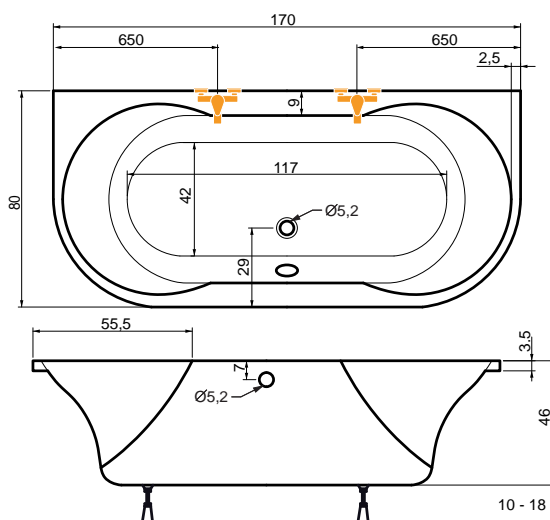

MASÁŽNÍ SYSTÉM

ECO HYDRO	15 560 Kč
ECO AIR	17 390 Kč
ECO HYDRO AIR	22 140 Kč
BASIC	21 620 Kč
EASY	29 080 Kč
WINDY	25 650 Kč
DUO PNEU	35 790 Kč
DUO	44 760 Kč
DUO LIGHT	48 390 Kč

cena masážního systému zahrnuje: vanu, systém, předpadavý komplet, samonosný rám