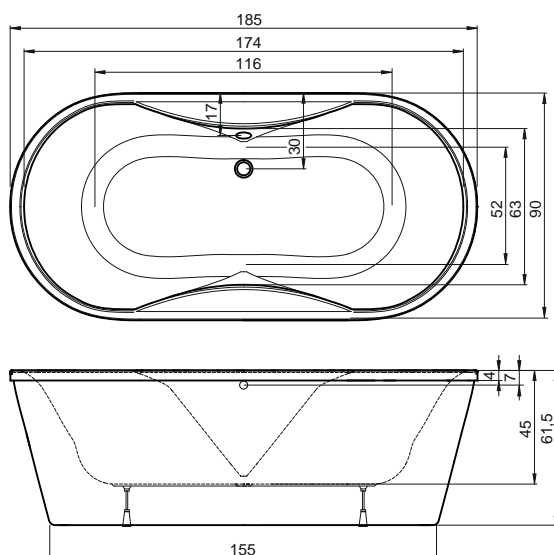

MASÁŽNÍ SYSTÉM	OSAZENÍ TRYSEK	CENA
ECO HYDRO	4x Maxi	51 990 Kč
ECO AIR	10x Air	50 590 Kč
ECO HYDRO AIR	4x Maxi, 10x Air	63 915 Kč
BASIC	4x Maxi, 6x Mikro	56 090 Kč
EASY	4x Maxi, 6x Mikro	60 250 Kč
WINDY	12x Air	57 350 Kč
DUO PNEU	4x Maxi, 6x Mikro, 12x Air	79 320 Kč

cena masážního systému zahrnuje: vanu, systém, předodpadový komplet, samonosný rám.

Akrylátová vana CONSTANTA EXTRA je určena speciálně pro hydromasážní systém. Krycí panel vany je podsunutý pod lem vany a lze ho kdykoliv jednoduše demontovat. Prostor mezi vanou a panelem je dostatečný pro umístění hydromasážního systému.

Vana je z výroby ustavena, nožičky jsou vyšroubovány cca. 4 mm pod panel vany. Tuto vůli v minimální toleranci je nutné dodržet i při montáži vany.

spodní hrana panelu

Upozornění

- veškeré rozvody vody a odpad musí být nainstalovány v podlaze.
- vanu nelze osadit vanovou zástěnou.