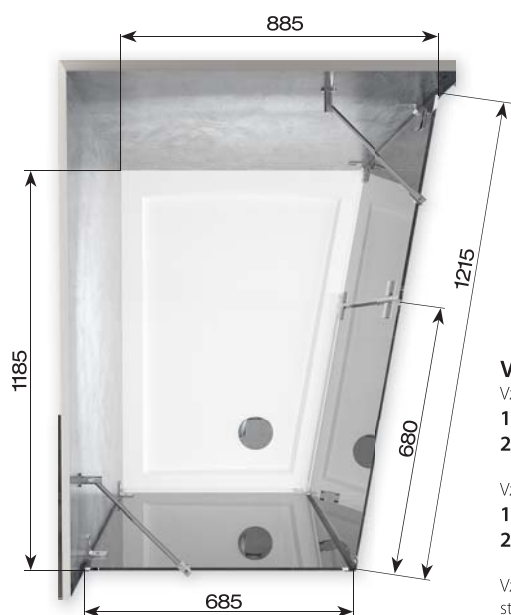

NSKDS 1/120-70 L,P - GALICIA

pravé provedení

	instalační rozměry	čiré sklo
NSKDS 1/120 - 70 L,P Galicia	1182 - 1188 | 882 - 888 mm	24 740 Kč
		výška zástěny 187 cm

VANIČKY	str.	CENA
120 x 90 Galicia	89	5 990 Kč

VZPĚRY (STR.127):

Vzpěra úhlová 300mm
1 ks..... 1 755 Kč
2 ks..... 3 510 Kč

Vzpěra Premium NEW
1 ks..... 1 800 Kč
2 ks..... 3 600 Kč

Vzpěrná tyč 1000 mm
stěna-sklo
1 ks..... 2 190 Kč