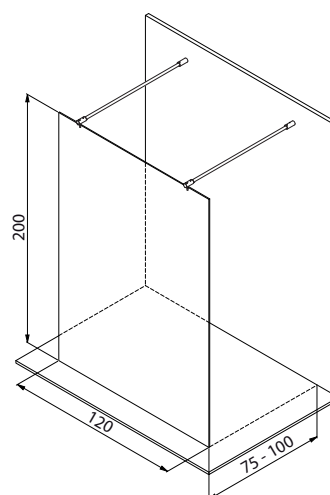

NSSP1

120 x 100 x 200 cm

		čiré sklo	
NSSP1		10 160 Kč	
VANIČKY	str.	CENA	
120 x 80 Hercules	90	6 780 Kč	
120 x 90 Hercules	90	7 190 Kč	
120 x 100 Kadma	96	6 670 Kč	
120 x 75 Diova	95	5 380 Kč	
120 x 80 Draco	80	7 890 Kč	
120 x 90 Draco	80	8 440 Kč	
120 x 70 Nazca	87	5 220 Kč	
120 x 80 Nazca	87	5 590 Kč	
120 x 90 Nazca	87	6 240 Kč