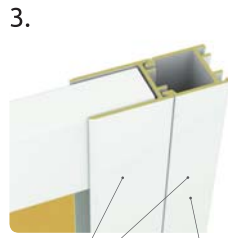

Prodlužovací profily

Prodlužovací profily jsou jen v bílém provedení!!!