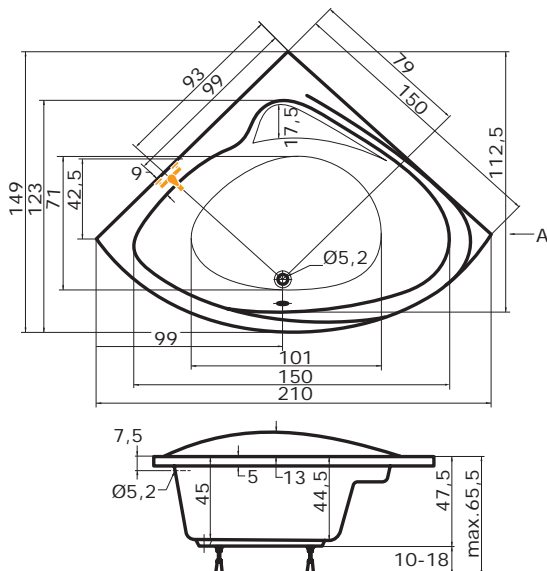

MASÁŽNÍ SYSTÉM

ECO HYDRO	18 150 Kč
ECO AIR	18 720 Kč
ECO HYDRO AIR	25 390 Kč
BASIC	23 290 Kč
EASY	33 340 Kč
WINDY	28 520 Kč
DUO PNEU	37 510 Kč
DUO	46 560 Kč
DUO LIGHT	50 190 Kč
EXCELLENT DUO	81 550 Kč

cena masážního systému zahrnuje: vanu, systém, předpadový komplet, samonosný rám