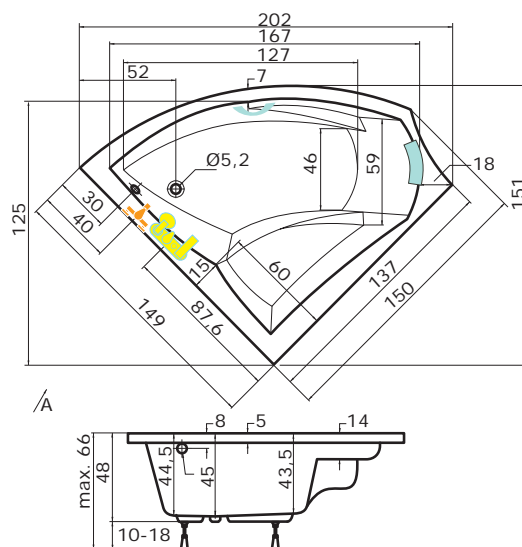

DOPLŇKY	str.	CENA	MASÁŽNÍ SYSTÉM	
Madlo Elegance 185	75	710 Kč	ECO HYDRO	19 150 Kč
Podhlavník Standard	75	1 640 Kč	ECO AIR	20 250 Kč
Krycí panel L, P	71	5 140 Kč	ECO HYDRO AIR	26 610 Kč
VZKO 1/80 P Auriga	110	4 495 Kč	BASIC	25 250 Kč
VZKO 2/110 P Auriga	111	5 995 Kč	EASY	35 660 Kč
PVZKO 2/110 S	125	14 140 Kč	WINDY	32 750 Kč
Předpadavý komplet (47 cm)	75	1 070 Kč	DUO PNEU	38 720 Kč

DUO	48 450 Kč
DUO LIGHT	52 080 Kč
EXCELLENT DUO	85 090 Kč

cena masážního systému zahrnuje: vanu, systém, předpadavý komplet, samonosný rám