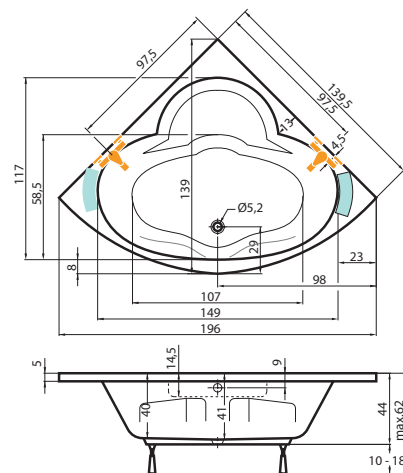

CENA

Podhlavník Standard	75	1 640 Kč
Madlo Elegance 185	75	710 Kč
Krycí panel	73	5 140 Kč
Přepadový komplet 47 cm	75	1 070 Kč