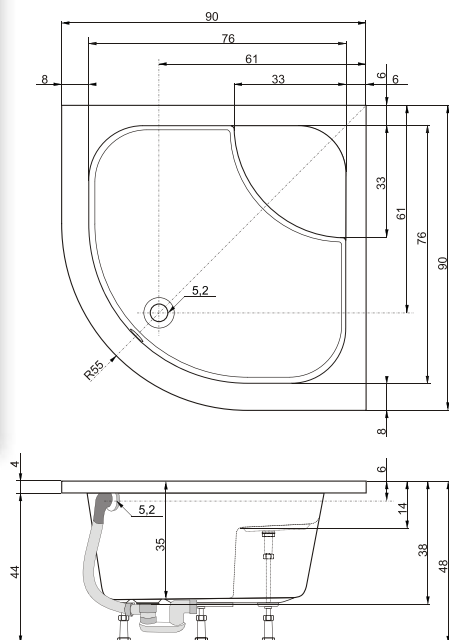

ARGO 90

CENA

90 x 90 x 35 cm

Bílá **4 995 Kč**

DOPLŇKY

	str.	CENA
SKKH 2/90 R55 v 165	102	od 9 995 Kč
Přeořadový komplet 47 cm	75	1 070 Kč
Krycí panel	91	2 915 Kč
Instalační balíček*	91	1 090 Kč

*Instalační balíček Argo obsahuje podpěrné nohy vaničky a podpěrnou nohu sedátka. Přesný způsob instalace naleznete v montážním návodu k výrobku.