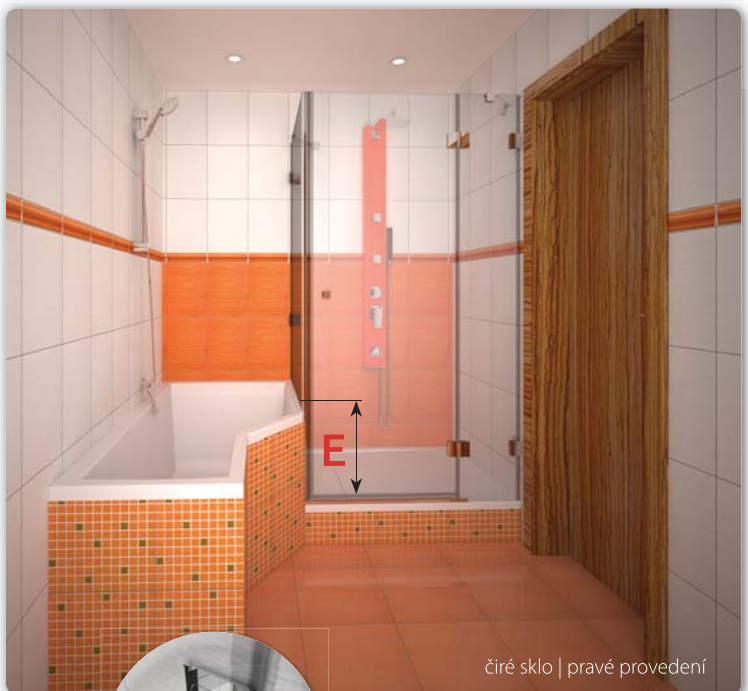

Upevnění na stěnu
- NSKDVS