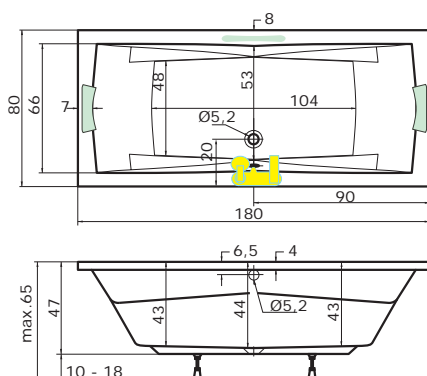

DOPLŇKY	str.	CENA
Krycí panel 180L, P	72	5 380 Kč
Podhlavník zkosený	75	1 640 Kč
Madlo Elegance 280	75	710 Kč
NVZKR 2/90 S	131	12 420 Kč
NVZKR 2/100 S	131	13 070 Kč
PVZKR 1/80 S	123	7 360 Kč
PVZKR 2/100 S	124	11 830 Kč
PVZKK 2/110 S	124	13 630 Kč
EVZKR 1/70 S, E	146	od 6 850 Kč
EVZKR 1/80 S, E	146	od 6 970 Kč
NSKDVŠ 1/100-80	132	od 19 450 Kč
Předpadavý komplet (70 cm)	75	1 630 Kč

MASÁŽNÍ SYSTÉM	CORONA 180x80	CORONA 190x80	CORONA 190x90
ECO HYDRO	15 880 Kč	16 120 Kč	16 660 Kč
ECO AIR	17 880 Kč	18 210 Kč	18 670 Kč
ECO HYDRO AIR	22 380 Kč	22 660 Kč	22 970 Kč
BASIC	21 880 Kč	22 080 Kč	22 170 Kč
EASY	29 990 Kč	30 540 Kč	30 770 Kč
WINDY	25 890 Kč	26 210 Kč	26 590 Kč
DUO PNEU	36 230 Kč	36 460 Kč	36 580 Kč
DUO	45 070 Kč	45 260 Kč	45 430 Kč
DUO LIGHT	48 690 Kč	48 890 Kč	49 060 Kč
EXCELLENT DUO	78 540 Kč	79 250 Kč	79 580 Kč

cena masážního systému zahrnuje: vanu, systém, předpadavý komplet, samonosný rám

Corona 180x80