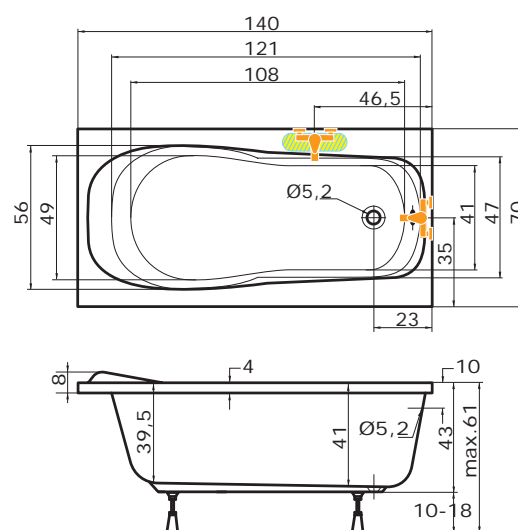

CENA

bílá

7 560 Kč

ALEA-S

140 x 70 x 41 cm, 80 l

DOPLŇKY	str.	CENA
Čelní krycí panel 140x53	74	3 230 Kč
Boční krycí panel 70x53	74	2 295 Kč
VZKR 1/70 superline	108	od 3 245 Kč
PVZKK 2/110 S	124	13 630 Kč
PVZKR 1/80 S	123	7 360 Kč
PVZKR 2/100 S	124	11 830 Kč
EVZKR 1/70 S, E	146	od 6 850 Kč
NSKDVŠ 1/100-80	132	od 19 450 Kč
Předpadový komplet 47 cm	75	1 070 Kč

Masážní systémy nelze instalovat.