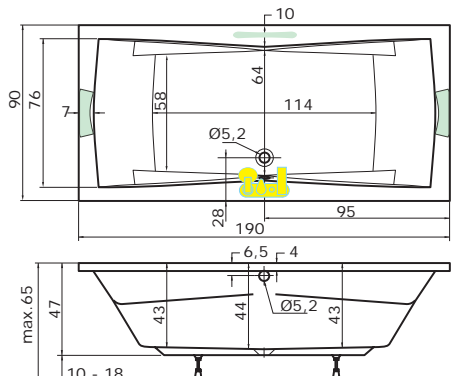

cena masážního systému zahrnuje: vanu, systém, předpadavý komplet, samonosný rám

Corona 180x80

Corona 190x80

Corona 190x90