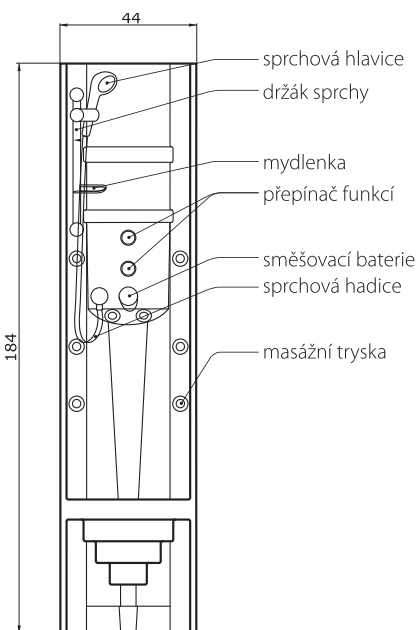

PAMO superline

185 x 45 x 45 cm
rohový sprchový panel s pákovou baterií

barva panelu	bílá
PAMO	6 630 Kč
provedení ovladačů: chrom	
materiál: ABS