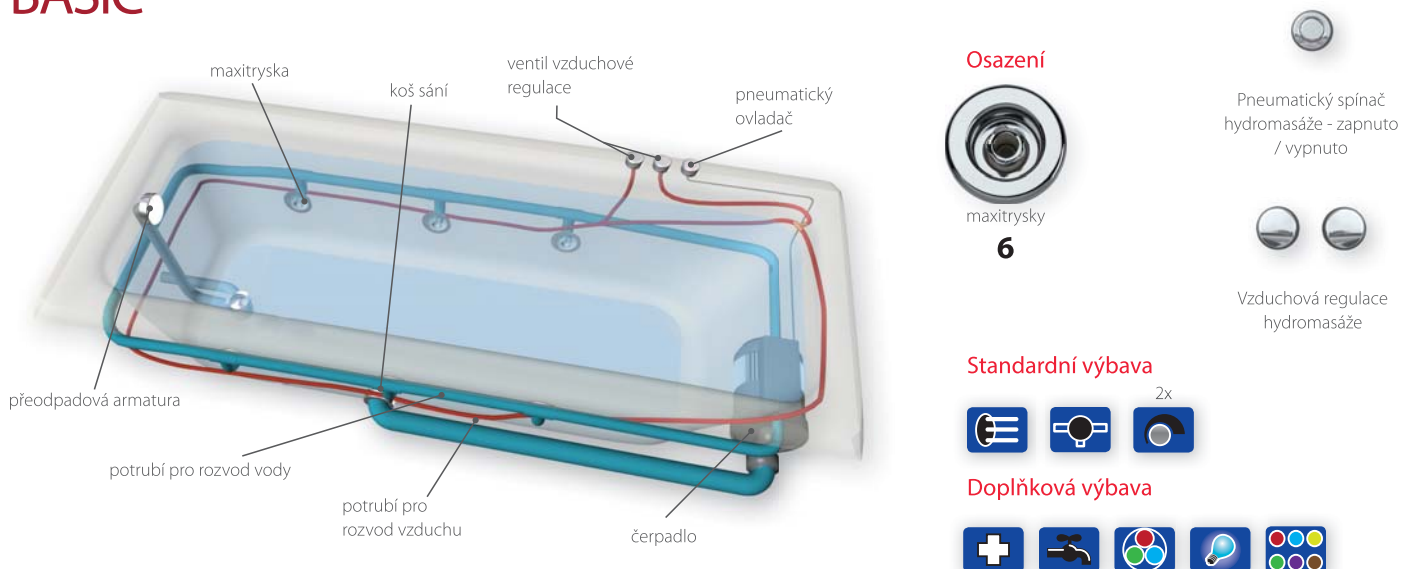

MASÁŽNÍ SYSTÉMY ŘADY STANDARD

BASIC