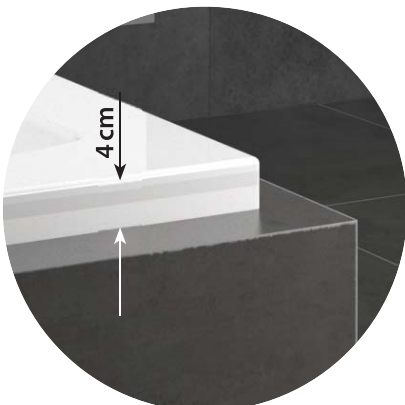

VÝŠKA LEMU 4 CM