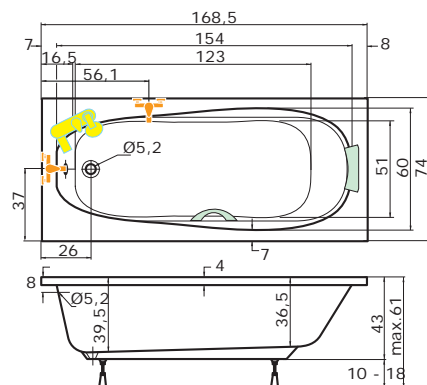

MASÁŽNÍ SYSTÉM

ECO HYDRO	14 310 Kč
ECO AIR	15 155 Kč
ECO HYDRO AIR	21 110 Kč
BASIC	21 260 Kč
EASY	28 460 Kč
WINDY	25 040 Kč
DUO PNEU	35 090 Kč
DUO	43 880 Kč
DUO LIGHT	47 510 Kč

cena masážního systému zahrnuje: vanu, systém, předpadový komplet, samonosný rám