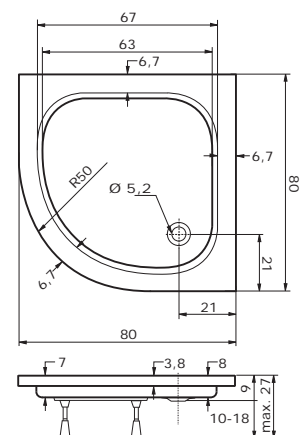

KADMA

CENA

Bílá

6 670 Kč

120 x 100 x 3,5 cm

DOPLŇKY	str.	CENA
SD 2/100	104	od 7 190 Kč
KLSD 1/100 S	116	7 190 Kč
SD 1/120	104	od 7 150 Kč
KLSD 1/120 S	116	8 090 Kč
PSDKR 1/100 S	122	11 120 Kč
PSDKR 1/120 S	121	15 390 Kč
PSKDS 1/120-100	123	19 995 Kč
PBS 100	122	7 930 Kč
NSDKR 1/100 S	129	od 14 420 Kč
NSDKR 1/120 S	130	od 18 370 Kč
NSKDS 1/120-100	131	od 24 320 Kč
NBS 100	130	od 9 470 Kč
ESDKR 2/120 S	145	od 15 620 Kč
NSSR1	137	11 860 Kč
NSSP1	137	10 160 Kč
NSSR2 120x100	139	18 880 Kč
ESDKR 1-1/120	144	od 11 530 Kč
SIFON T90	76	390 Kč
Kovové nožičky	76	1 330 Kč
Plastové nožičky	76	670 Kč

IKARIA

CENA

Bílá

4 135 Kč

80 x 80 x 8 cm

superline

DOPLŇKY	str.	CENA
Kovové nožičky	76	1 330 Kč
Plastové nožičky	76	670 Kč
Krycí panel	96	1 440 Kč
SKRH 2/80	102	7 990 Kč
BSSP 80	106	2 795 Kč
SDK 80	105	5 735 Kč
SDKR 1/80	105	4 190 Kč
SD 2/80	104	6 345 Kč
PSKRH 2/80 S	120	20 380 Kč
ESDKR 1/80 S E	144	od 10 890 Kč
SIFON T50	76	250 Kč

Povrch hladký nebo s protiskluzem.

Krycí panel

GOMERA

CENA

Bílá

4 135 Kč

80 x 80 x 8 cm

superline

DOPLŇKY	str.	CENA
Kovové nožičky	76	1 330 Kč
Plastové nožičky	76	670 Kč
Krycí panel	96	2 295 Kč
SKKH 2/80 R50	102	od 7 960 Kč
PSKHH 2/80 R50 S	120	22 900 Kč
SIFON T50	76	250 Kč

Povrch hladký nebo s protiskluzem.

Krycí panel