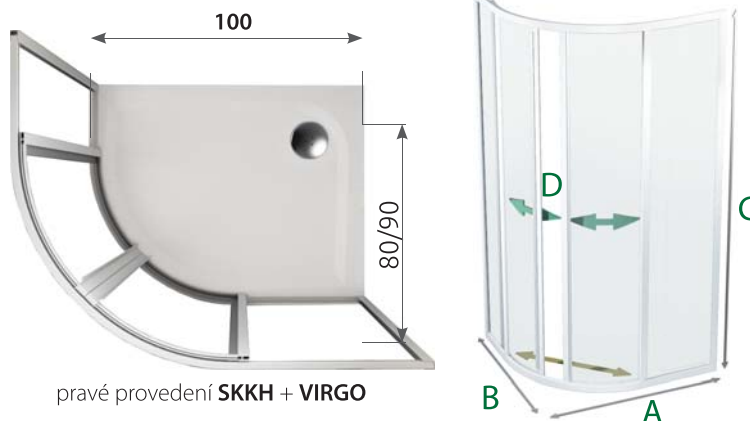

pravé provedení **SKKH + VIRGO**

SPRCHOVÉ A VANOVÉ ZÁSTĚNY STANDARD