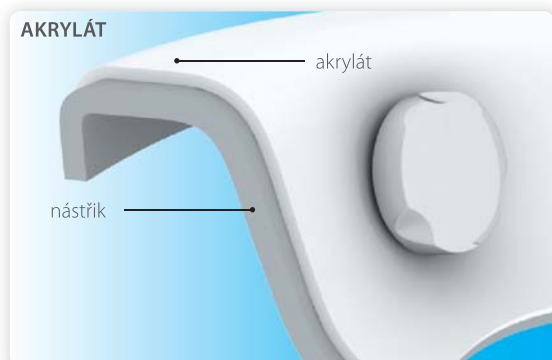

## Porovnání materiálů

VANY TEIKO - ze 100% Akrylátu

Naše vany se silnou vrstvou akrylátu bez kompromisů jsou mnohem odolnější.

Poškozený akrylát

U levných neznačkových van používaný ABS materiál obsahuje akrylát jen jako tenkou vrstvu.

### VODNÍ TRYSKY

intenzivní masáž pomocí trysek na bočních stěnách. Hlubkově masírují svalstvo pomocí proudu vody popř. směsi vody a vzduchu.