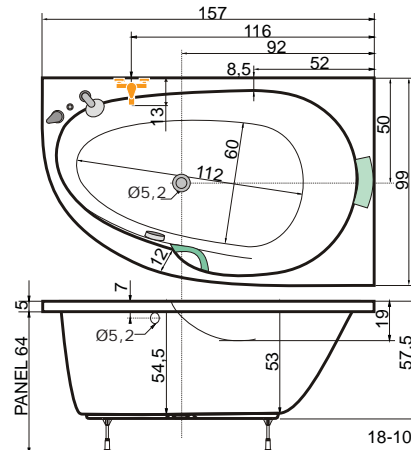

MASÁŽNÍ SYSTÉM

ECO HYDRO	16 530 Kč
ECO AIR	17 410 Kč
ECO HYDRO AIR	23 590 Kč
BASIC	22 160 Kč
EASY	31 990 Kč
WINDY	27 260 Kč
DUO PNEU	36 220 Kč
DUO	45 540 Kč
DUO LIGHT	49 170 Kč

cena masážního systému zahrnuje: vanu, systém, předpadavý komplet, samonosný rám

levé provedení