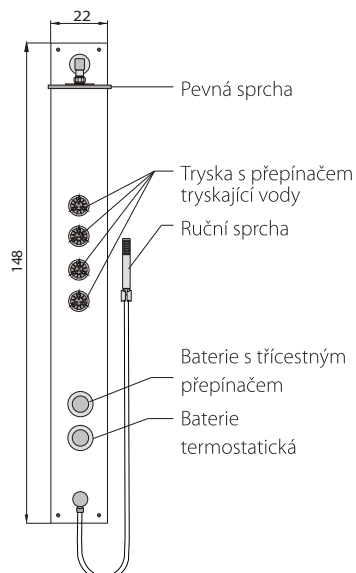

BOSS ECOTHERMT2

superline

148 x 22 cm
rohový sprchový panel

barva panelu bílá

BOSS ECOTHERMT2 9 070 Kč

provedení ovladačů: chrom

materiál: sklo