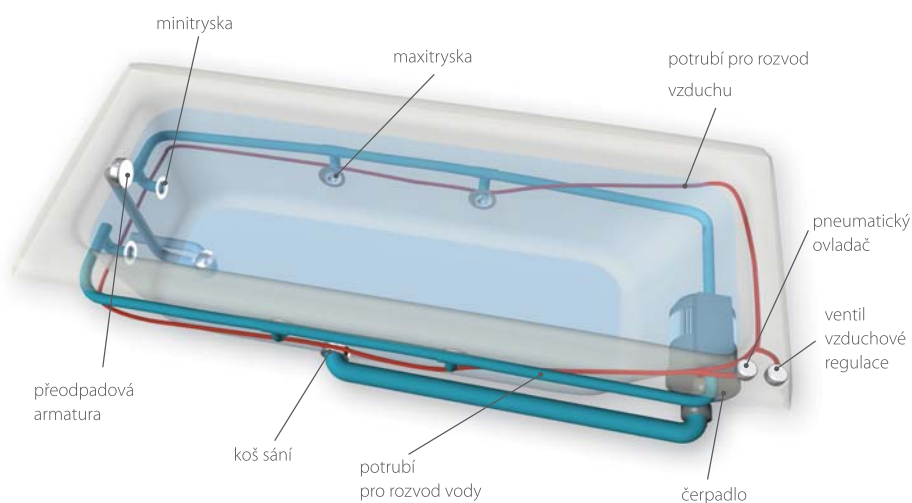

Hydromasážní systémy

Funkce hydromasážních systémů - legenda

	hydromasáž		elektronické ovládání		chromoterapie		vysoušecí systém
	pulzace hydromasáže		Ovladač - Excellent Duo		bodová chromoterapie		zobrazení času
	airmasáž		osvětlení		bezpečnostní senzor		časové programování
	regulace airmasáže		dohřev vody		trojcestný ventil		denní čas
	pulzace airmasáže		desinfekce		ventil vzduchové regulace		
	pneumatické ovládání		napouštění		ukazatel teploty		

Poznámka: Při objednání masážní vany spolu s doplňky (madlem a podhlavníkem) tyto nejsou standardně osazovány. V případě požadavku na vyvrtání otvorů toto specifikujte v objednávce.

MASÁŽNÍ SYSTÉMY ŘADY ECO

ECO HYDRO