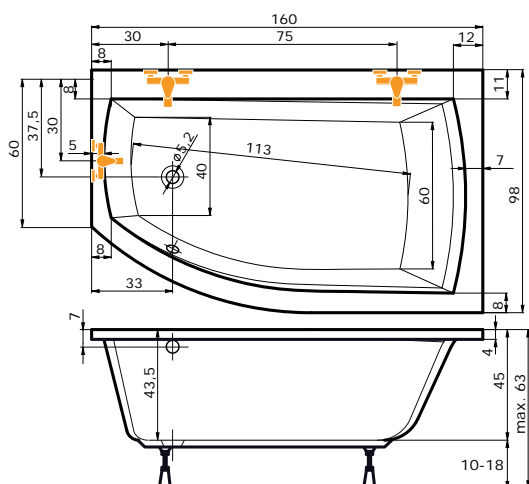

THERA NEW 160x98