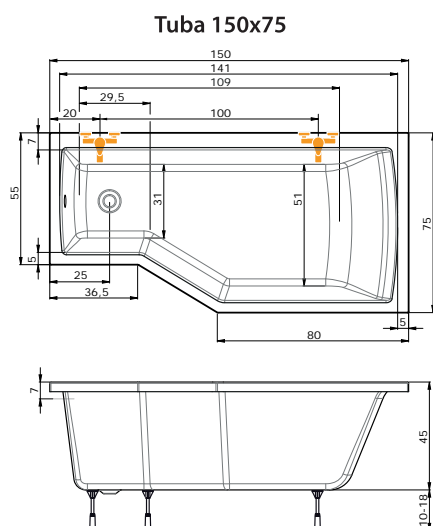

CENA	TUBA 150	TUBA 160	TUBA 170	150 x 75 x 45 cm, 200l	160 x 80 x 45 cm, 225l	170 x 80 x 45 cm, 240l
Bílá	9 080 Kč	9 540 Kč	9 960 Kč			

Vana TUBA je koncipována tak, aby byl prostor v koupelně maximálně využit a proto je možné ji kombinovat s několika typy vanových a sprchových zástěn.

Přikládáme několik typů uspořádání vany a sprchového koutu, popřípadě vanu s vanovou zástěnou. Masážní systémy nelze instalovat.

DOPLŇKY		str.	CENA
VZKR 1/70	superline	108	od 3 245 Kč
VZKR 3/100		109	od 6 290 Kč
NVZKR 2/115 S		131	13 365 Kč
EVZKR 1/70 S, E		146	od 6 850 Kč
VZKR 1/80		108	od 3 715 Kč
PVZKR 1/80 S		123	7 360 Kč
EVZKR 1/80 S, E		146	od 6 970 Kč
NSKDVS 1/100-80		132	od 19 450 Kč
Podhlavník zkosený		75	1 640 Kč
Předpadový komplet (70 cm)		75	1 630 Kč

VANIČKY	str.	CENA
100 x 80 Draco	80	6 995 Kč
100 x 80 Hercules	90	5 680 Kč