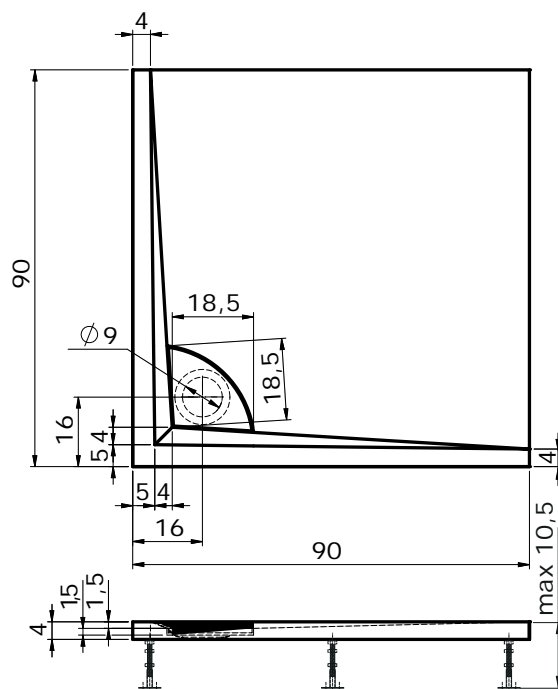

### CENA

Bílá

8 350 Kč

90 x 90 x 4 cm

DOPLŇKY	str.	CENA
SIFON TK90	76	550 Kč
Nožičky typ vaničky		nejsou v ceně
Sada 5 ks 90x90	76	180 Kč

SPRCHOVÉ ZÁSTĚNY	str.	CENA
ESDKR 1/90 S	144	od 11 295 Kč
ESDKR 1-1/90	144	od 10 610 Kč
ESKRH 2/90	142	od 19 130 Kč
ESKDS 1-1/90	143	od 16 750 Kč
EBS 90	143	od 6 820 Kč
SKRH 2/90 <small>superline</small>	102	od 7 455 Kč
KLSKRH 2/90 S	115	9 375 Kč
BSSP 90	106	od 3 110 Kč
SDK 90	105	od 5 840 Kč
SDKR 1/90	105	od 4 265 Kč
SD 2/90	104	od 6 855 Kč
PBS 90	122	6 720 Kč
PSKDS 1/90 S	123	17 960 Kč
PSKRH 2/90 S	120	20 670 Kč
PSDKR 1/90 S	122	10 860 Kč
NSKRH 2/90 S	128	od 25 980 Kč
NSDKR 1/90 S	129	od 14 195 Kč
NSKDS 1/90 S	131	od 22 370 Kč
NBS 90 S	130	od 8 490 Kč