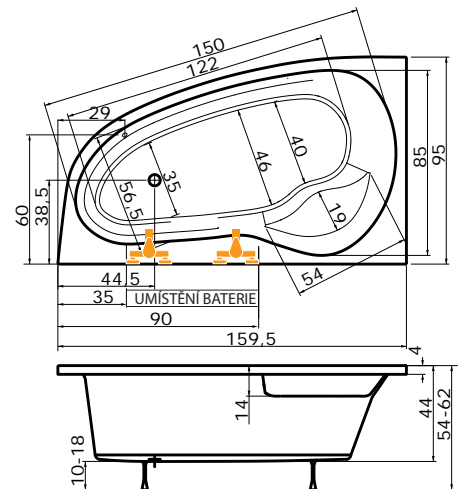

# DORADO

160 x 95 x 44 cm, 190 l | 175 x 110 x 44 cm, 240 l

**CENA** **DORADO** **DORADO**  
bílá 160 175  
**11 350 Kč** **13 790 Kč**

levé provedení