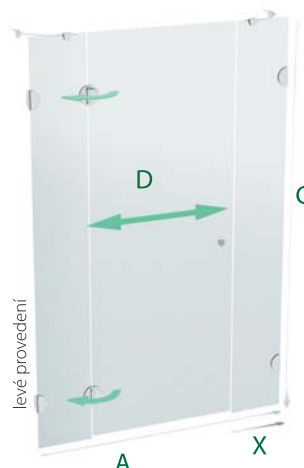

instalační rozměry	čiré sklo
PSKPÚ 1/90 S L,P	882 - 888 mm	17 020 Kč
X 39 cm, A 88.5 cm, B 88.5 cm, C 187 cm, D šířka vstupu 68 cm		

VANIČKY	str.	CENA
90 x 90 Pegas	88	4 590 Kč
90 x 90 Zeus	95	4 590 Kč

VZPĚRY (STR.119):

Vzpěra úhlová 300mm

1 ks	1 755 Kč
2 ks	3 510 Kč

Vzpěra Premium

1 ks	1 800 Kč
2 ks	3 600 Kč

PSDKR 1/120 S

	instalační rozměry	čiré sklo
PSDKR 1/120 S L,P	1197 - 1203 mm	15 390 Kč
X 25 cm, A 120 cm, C 187 cm, D šířka vstupu 68 cm		

VANIČKY	str.	CENA
120 x 73 Rhea	88	5 380 Kč
120 x 75 Diova	95	5 380 Kč
120 x 100 Kadma	96	6 670 Kč
120 x 70 Nazca	87	5 220 Kč
120 x 80 Nazca	87	5 590 Kč
120 x 90 Nazca	87	6 240 Kč
120 x 80 Hercules	90	6 780 Kč
120 x 90 Hercules	90	7 190 Kč
120 x 80 Draco	80	7 890 Kč
120 x 90 Draco	80	8 440 Kč

VZPĚRY (STR.119):

Vzpěra úhlová 300mm

1 ks	1 755 Kč
2 ks	3 510 Kč

Vzpěra Premium

1 ks	1 800 Kč
2 ks	3 600 Kč

Vzpěrná tyč 1000mm
stěna-sklo

1 ks	2 190 Kč