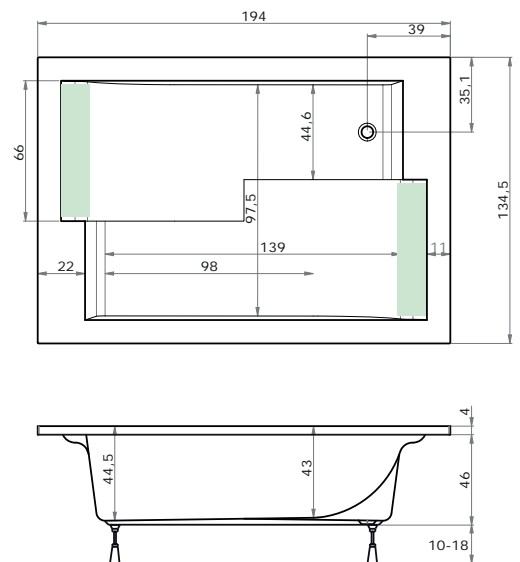

CENA

Bílá

26 990 Kč

195 x 135 x 46 cm, 495 l