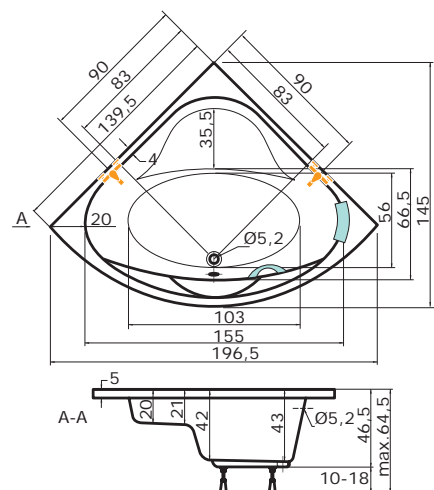

V ceně vany jsou nožičky. | Ceny jsou uvedeny včetně DPH