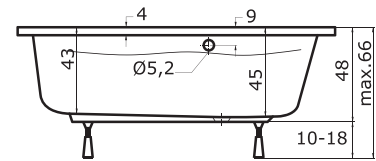

JÁVA

160 x 90 x 45 cm, 135 l

CENA

bílá 10 350 Kč

L

P

DOPLŇKY	str.	CENA	MASÁŽNÍ SYSTÉM	
Krycí panel L, P	72	5 140 Kč	ECO HYDRO	15 880 Kč
Podhlavník zkosený	75	1 640 Kč	ECO AIR	15 770 Kč
Madlo Elegance 185	75	710 Kč	ECO HYDRO AIR	22 580 Kč
VZCK 1/154	111	od 16 885 Kč	BASIC	22 380 Kč
Hiero	148	16 470 Kč	EASY	29 390 Kč
VZKO 1/80 P Jáva	110	4 495 Kč	WINDY	25 960 Kč
VZKO 2/110 P Jáva	111	5 995 Kč	DUO PNEU	36 090 Kč
EVZKO 1/80 S E Jáva	145	od 9 730 Kč	DUO	44 920 Kč
Předpadový komplet (47 cm)	75	1 070 Kč	DUO LIGHT	48 550 Kč

cena masážního systému zahrnuje: vanu, systém, předpadový komplet, samonosný rám

TENERIFE

170 x 80 x 43 cm, 160 l

CENA

bílá 9 960 Kč

DOPLŇKY	str.	CENA	MASÁŽNÍ SYSTÉM	
Čelní krycí panel 170x58	74	3 230 Kč	ECO HYDRO	14 940 Kč
Boční krycí panel 80x58	74	2 295 Kč	ECO AIR	15 280 Kč
Podhlavník zkosený	75	1 640 Kč	ECO HYDRO AIR	21 880 Kč
Madlo Elegance 185	75	710 Kč	BASIC	21 620 Kč
VZKR 1/80	108	od 3 715 Kč	EASY	29 080 Kč
VZKR 2/90 superline	109	od 4 640 Kč	WINDY	25 650 Kč
VZKR 3/100, 3/110	109	od 6 290 Kč	DUO PNEU	35 790 Kč
BSVP 80	113	od 2 635 Kč	DUO	44 760 Kč
VZP 2/180	112	od 9 075 Kč	DUO LIGHT	48 390 Kč
PVZKR 1/80 S	123	7 360 Kč		
PVZKR 2/100 S	124	11 830 Kč		
PVZKK 2/110 S	124	13 630 Kč		
EVZKR 1/80 S, E	146	od 6 970 Kč		
NSKDV5 1/100-80	132	od 19 450 Kč		
NVZKR 2/90 S	131	12 420 Kč		
Předpadový komplet (47 cm)	75	1 070 Kč		

cena masážního systému zahrnuje: vanu, systém, předpadový komplet, samonosný rám