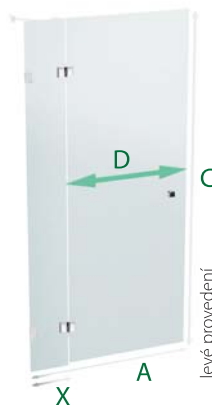

instalační rozměry	master carre	čiré sklo
NSKPÚ 1/90 L,P	882 - 888 mm	22 970 Kč	22 050 Kč
X 39 cm, A 88.5 cm, B 88.5 cm, C 187 cm, D šířka vstupu 68 cm			

VANIČKY	str.	CENA
90 x 90 Pegas	88	4 590 Kč
90 x 90 Zeus	95	4 590 Kč

VZPĚRY (STR.127):

Vzpěra úhlová 300mm

1 ks..... 1 755 Kč

2 ks..... 3 510 Kč

Vzpěra Premium NEW

1 ks..... 1 800 Kč

2 ks..... 3 600 Kč

	instalační rozměry	master carre	čiré sklo
NSDKR 1/90 L,P	897 - 903 mm	15 280 Kč	14 195 Kč
X 19 cm, A 90 cm C 187 cm, D šířka vstupu 68 cm			
NSDKR 1/100 L,P	997 - 1003 mm	15 590 Kč	14 420 Kč
X 29 cm, A 100 cm C 187 cm, D šířka vstupu 68 cm			

VZPĚRY (STR.127):

Vzpěra úhlová 300mm

1 ks..... 1 755 Kč

2 ks..... 3 510 Kč

Vzpěra Premium NEW

1 ks..... 1 800 Kč

2 ks..... 3 600 Kč

Vzpěrná tyč 1000 mm
stěna-sklo

1 ks..... 2 190 Kč

VANIČKY

VANIČKY	str.	CENA
90 x 90 Kea	98	4 220 Kč superline
90 x 90 Eris	92	4 590 Kč
90 x 90 Libra	98	4 220 Kč superline
90 x 90 Dorne-K	89	8 350 Kč
90 x 90 Draco	80	6 190 Kč
90 x 90 Venus 90	93	4 590 Kč
90 x 75 Hercules	90	5 060 Kč
90 x 75 Odeon	92	4 590 Kč
90 x 90 Hercules	90	5 680 Kč
90 x 75 Nazca	87	4 590 Kč
90 x 90 Nazca	87	4 590 Kč
100 x 100 Nazca	87	5 640 Kč
100 x 75 Pallas	95	5 190 Kč
100 x 80 Draco	80	6 995 Kč
100 x 90 Draco	80	7 360 Kč
100 x 80 Hercules	90	5 680 Kč
100 x 100 Venus 100	93	5 640 Kč
100 x 100 Hercules	90	6 690 Kč
100 x 100 Draco	80	7 370 Kč
120 x 90 Draco	80	8 440 Kč
120 x 90 Hercules	90	7 190 Kč
120 x 100 Kadma	96	6 670 Kč
140 x 90 Hercules	90	8 420 Kč