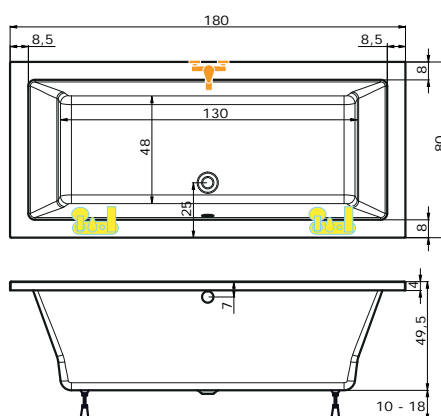

VARADERO

170 x 75 x 49,5 cm, 360l

180 x 80 x 49,5 cm, 397l

190 x 90 x 49,5 cm, 450l

CENA

VARADERO
170
9 995 Kč

VARADERO
180
10 860 Kč

VARADERO
190
13 020 Kč

Bílá

DOPLŇKY

	str.	CENA
VZKR 1/70	108	od 3 245 Kč superline
VZKR 1/80	108	od 3 715 Kč
VZKR 2/90	109	od 4 640 Kč superline
VZKR 3/110	109	od 6 290 Kč
NVZKR 2/90 S	131	12 420 Kč
NVZKR 2/100 S	131	13 070 Kč
PVZKR 1/80 S	123	7 360 Kč
PVZKR 2/100 S	124	11 830 Kč
PVZKR 2/110 S	124	13 630 Kč
EVZKR 1/70 S, E	146	od 6 850 Kč
EVZKR 1/80 S, E	146	od 6 970 Kč
NSKDVS 1/100 - 80 L, P	132	od 19 450 Kč
Podhlavník zkosený	75	1 640 Kč
Madlo Elegance 185	75	710 Kč
Předpadavý komplet (70 cm)	75	1 630 Kč

MASÁŽNÍ SYSTÉM

	VARADERO 170	VARADERO 180	VARADERO 190
ECO HYDRO	15 250 Kč	15 880 Kč	16 660 Kč
ECO AIR	16 890 Kč	17 880 Kč	18 670 Kč
ECO HYDRO AIR	21 890 Kč	22 380 Kč	22 970 Kč
BASIC	21 440 Kč	21 880 Kč	22 170 Kč
EASY	28 930 Kč	29 360 Kč	30 770 Kč
WINDY	25 410 Kč	25 890 Kč	26 590 Kč
DUO PNEU	35 620 Kč	36 230 Kč	36 580 Kč
DUO	44 560 Kč	45 070 Kč	45 430 Kč
DUO LIGHT	48 190 Kč	48 690 Kč	49 060 Kč
EXCELLENT DUO	-	78 540 Kč	79 580 Kč

cena masážního systému zahrnuje: vanu, systém, předpadavý komplet, samonosný rám