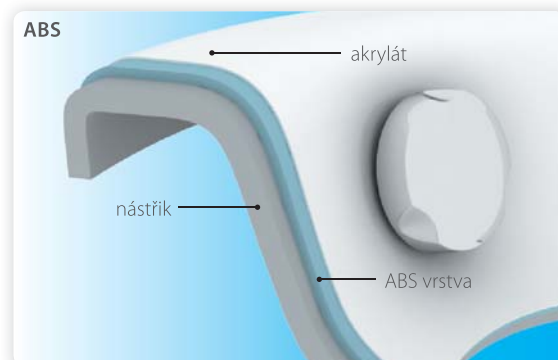

## Porovnání materiálů

VANY TEIKO - ze 100% Akrylátu

Naše vany se silnou vrstvou akrylátu bez kompromisů jsou mnohem odolnější.

Poškozený akrylát

U levných neznačkových van používaný ABS materiál obsahuje akrylát jen jako tenkou vrstvu.

## Trysky masážních systémů Style Line

Tyto nejtenčí dostupné trysky na trhu vynikají o 40% vyšším masážním účinkem než běžné trysky. Mají ergonomicky řešené zapuštění. Polohovatelné otočné kuličky lépe řeší i situaci, kdy dochází k zalehnutí zádočných trysek. Protože výška trysek je pouhý 1 mm, jsou tyto trysky účinnější a příjemnější při použití hydromasážní koupele než běžné trysky, jejichž výška je 5 mm.

### VODNÍ TRYSKY

intenzivní masáž pomocí trysek na bočních stěnách. Hlubkově masírují svalstvo pomocí proudu vody popř. směsi vody a vzduchu.