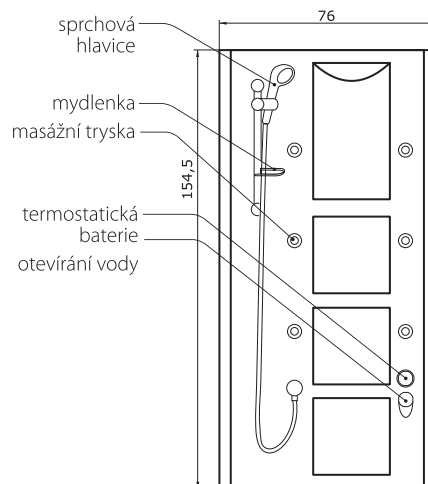

HIERO

155 x 76 cm

výplň: číré sklo

HIERO

16 470 Kč

provedení ovladače: chrom

materiál: ABS

DOPLŇKY

str.

CENA

Jáva	52	10 350 Kč
Apollonia	22	od 33 270 Kč
VZCK 1/154 S	111	od 16 080 Kč
Předpadový komplet s napouštěním	75	4 320 Kč