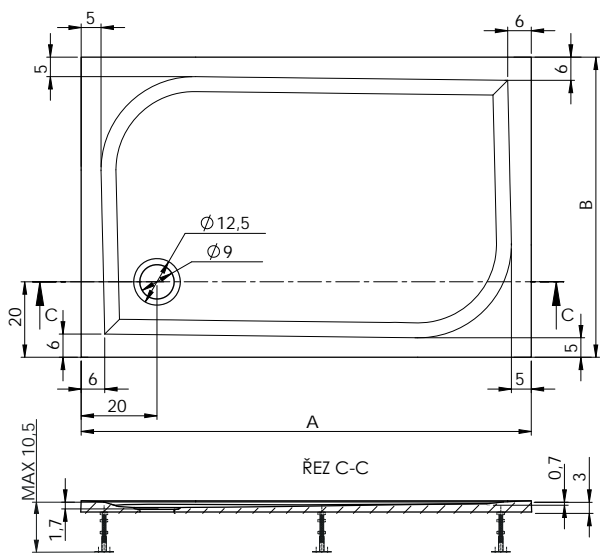

A	B
100x80	100	80
100x90	100	90
120x80	120	80
120x90	120	90

SPRCHOVÉ ZÁSTĚNY str. CENA

DRACO 80x80

ESDKR 1/80 S	144	od 10 890 Kč
SKRH 2/80	102	od 7 990 Kč
KLSKRH 2/80 S	115	8 995 Kč
BSSP 80	106	od 2 795 Kč
SDK 80	105	od 5 735 Kč
SDKR 1/80	105	od 4 190 Kč
SD 2/80	104	od 6 345 Kč
PSKRH 2/80 S	120	20 380 Kč

DRACO 90x90

ESDKR 1/90 S	144	od 11 295 Kč
ESDKR 1-1/90	144	od 10 610 Kč
ESKRH 2/90	142	od 19 130 Kč
ESKDS 1-1/90	143	od 16 750 Kč
EBS 90	143	od 6 820 Kč
SKRH 2/90	98	od 7 455 Kč
KLSKRH 2/90 S	115	9 375 Kč
BSSP 90	106	od 3 110 Kč
SDK 90	105	od 5 840 Kč
SDKR 1/90	105	od 4 265 Kč
SD 2/90	104	od 6 855 Kč
PBS 90	122	6 720 Kč
PSKDS 1/90 S	123	17 960 Kč
PSKRH 2/90 S	120	20 670 Kč
PSDKR 1/90 S	122	10 860 Kč
NSKRH 2/90 S	128	od 25 980 Kč
NSDKR 1/90 S	129	od 14 195 Kč
NSKDS 1/90 S	131	od 22 370 Kč
NBS 90 S	130	od 8 490 Kč

DRACO 100x100

ESKRH 2/100	142	od 19 680 Kč
ESKDS 1-1/100	143	od 17 250 Kč
EBS 100	143	od 6 960 Kč
ESDKR 1-1/100	144	od 10 990 Kč
ESDKR 2/100 S	145	od 15 510 Kč
SD 2/100	104	od 7 190 Kč
KLSD 1/100 S	116	7 190 Kč
PSKRH 2/100 S	120	20 830 Kč
NBS 100	130	od 9 470 Kč
NSKRH 2/100 S	128	od 27 090 Kč
PBS 100	122	7 930 Kč
PSDKR 1/100	122	11 120 Kč
PSKDS 1/100	123	19 060 Kč
NSKDS 1/100	131	od 23 110 Kč
NSSL3	138	22 390 Kč
NSSU3	136	21 890 Kč
NSSR2	139	18 390 Kč
NSDKR 1/100	129	od 14 420 Kč

DRACO 100x80 | 100x90

* - jen pro 100x80 | ** - jen pro 100x90

ESDKR 1/80 S *	144	od 10 890 Kč
ESKDS 1-1/100 - 80 *	143	od 16 750 Kč
ESDKR 1/90 S **	144	od 11 295 Kč
ESDKR 1-1/90 **	144	od 10 610 Kč
EBS 90 **	143	od 6 820 Kč
PBS 90 **	122	6 720 Kč
EBS 100	143	od 6 960 Kč
ESDKR 1-1/100	144	od 10 990 Kč
PBS 100	122	7 930 Kč
PSDKR 1/100	122	11 120 Kč
NBS 100	130	od 9 470 Kč
NSKDV5 1/100-80	132	od 19 450 Kč

DRACO 120x80 | 120x90

* - jen pro 120x80 | ** - jen pro 120x90

ESDKR 1/80 S *	144	od 10 890 Kč
ESDKR 1/90 S, E **	144	od 11 295 Kč
ESDKR 1-1/90 **	144	od 10 610 Kč
EBS 90 **	143	od 6 820 Kč
PBS 90 **	122	6 720 Kč
PSDKR 1/90 S **	122	10 860 Kč
NSDKR 1/90 S **	129	od 14 195 Kč
NBS 1/90 S **	130	od 8 490 Kč
ESDKR 1-1/120	144	od 11 530 Kč
ESDKR 2/120 S, E	145	od 15 620 Kč
EBS 120	143	od 7 260 Kč
SD 1/120	104	od 7 150 Kč
KLSD 1/120 S	116	8 090 Kč
NSDKR 1/120	130	od 18 370 Kč
PSDKR 1/120 S L	121	15 390 Kč
NSSP1	137	10 160 Kč
NSSR1	127	11 860 Kč