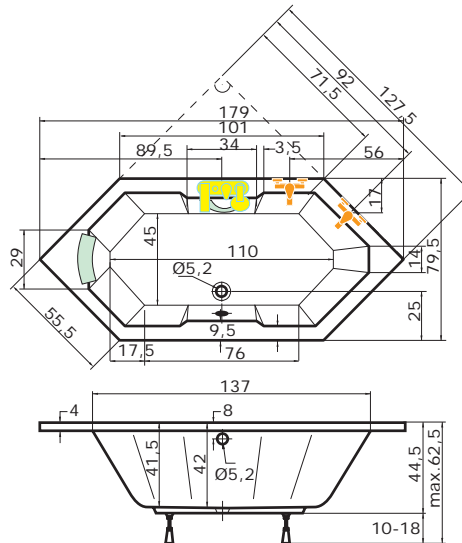

cena masážního systému zahrnuje: vanu, systém, předpadavý komplet, samonosný rám

Malta 180x80

Malta 190x90