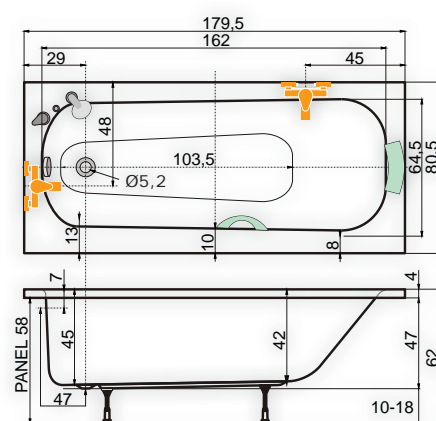

# ASUÁN

superline

160 x 70 x 39 cm, 115 l