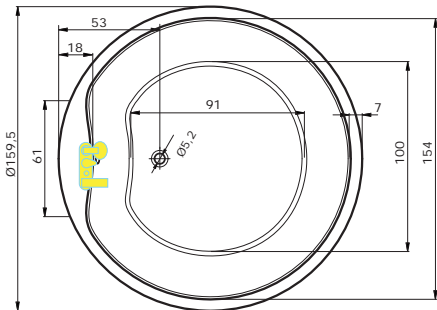

KASSANDRA

147 x 147 x 44 cm, 190l

MASÁŽNÍ SYSTÉM

ECO HYDRO	17 640 Kč
ECO AIR	18 250 Kč
ECO HYDRO AIR	24 695 Kč
BASIC	22 380 Kč
EASY	32 935 Kč
WINDY	28 165 Kč
DUO PNEU	37 260 Kč
DUO	46 245 Kč
DUO LIGHT	49 875 Kč
EXCELLENT DUO	80 950 Kč

CENA

bílá 10 940 Kč

DOPLŇKY

	str.	CENA
Podhlavník Standard	75	1 640 Kč
Madlo Elegance 185	75	710 Kč
Krycí panel Kassandra	71	5 140 Kč
VZKO 1/80 P Kassandra	110	4 495 Kč
VZKO 2/110 P Kassandra	111	5 995 Kč
Předpadový komplet 47cm	75	1 070 Kč

CENA

bílá

SPACE
160

27 270 Kč

SPACE
175

32 060 Kč

SPACE

Ø 160 x 51 cm, 460l

Ø 175 x 51 cm, 560l

Space 160

Space 175

SPACE 175

DOPLŇKY

	str.	CENA
Předpadový komplet 70cm	75	1 630 Kč

MASÁŽNÍ SYSTÉM

	SPACE 160	SPACE 175
BASIC	29 520 Kč	33 270 Kč
EASY	36 670 Kč	40 160 Kč
WINDY	32 060 Kč	35 750 Kč
DUO PNEU	40 770 Kč	43 860 Kč
DUO	49 990 Kč	52 990 Kč
DUO LIGHT	53 620 Kč	56 630 Kč
EXCELLENT DUO	84 040 Kč	87 690 Kč

cena masážního systému zahrnuje: vanu, systém, předpadový komplet, samonosný rám

V ceně vany jsou nožičky. | Ceny jsou uvedeny včetně DPH