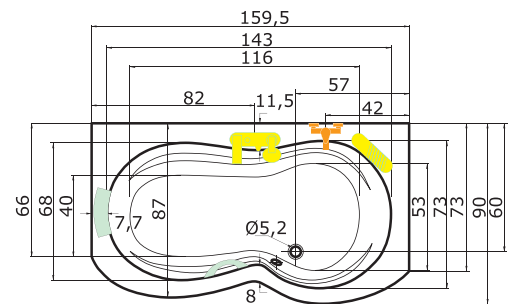

L

P

DOPLŇKY	str.	CENA	MASÁŽNÍ SYSTÉM	
Krycí panel L, P	72	5 140 Kč	ECO HYDRO	15 880 Kč
Podhlavník zkosený	75	1 640 Kč	ECO AIR	15 770 Kč
Madlo Elegance 185	75	710 Kč	ECO HYDRO AIR	22 580 Kč
VZCK 1/154	111	od 16 885 Kč	BASIC	22 380 Kč
Hiero	148	16 470 Kč	EASY	29 390 Kč
VZKO 1/80 P Jáva	110	4 495 Kč	WINDY	25 960 Kč
VZKO 2/110 P Jáva	111	5 995 Kč	DUO PNEU	36 090 Kč
EVZKO 1/80 S E Jáva	145	od 9 730 Kč	DUO	44 920 Kč
Předpadový komplet (47 cm)	75	1 070 Kč	DUO LIGHT	48 550 Kč

cena masážního systému zahrnuje: vanu, systém, předpadový komplet, samonosný rám