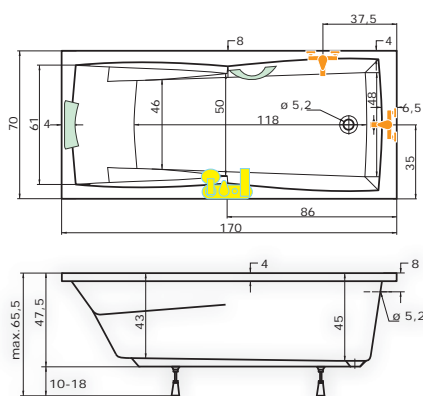

Columba 190x90