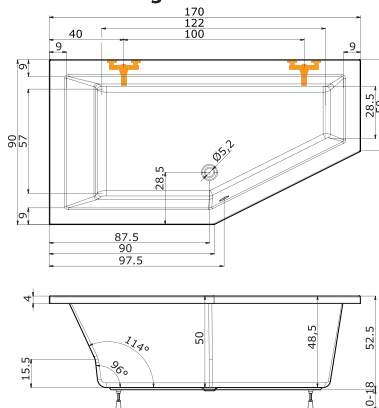

Masážní systémy nelze instalovat.

LAGOS 160 pravé provedení

Lagos 160x90

Lagos 170x90

CENA	CORONA 180x80	CORONA 190x80	CORONA 190x90
bilá	10 540 Kč	11 190 Kč	12 640 Kč

180 x 80 x 45 cm, 190l

190 x 80 x 45 cm, 220l