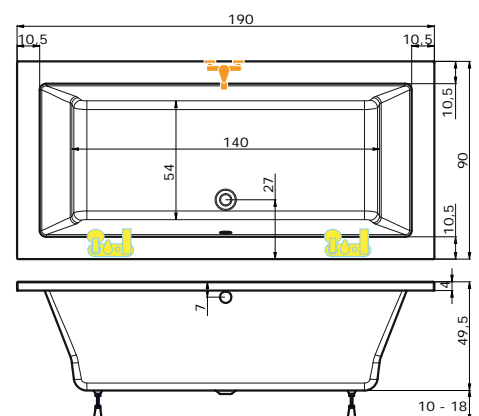

VARADERO

170 x 75 x 49,5 cm, 360l

180 x 80 x 49,5 cm, 397l

190 x 90 x 49,5 cm, 450l

CENA

VARADERO
170
9 995 Kč

VARADERO
180
10 860 Kč

VARADERO
190
13 020 Kč

Bílá

DOPLŇKY

	str.	CENA
VZKR 1/70	108	od 3 245 Kč superline
VZKR 1/80	108	od 3 715 Kč
VZKR 2/90	109	od 4 640 Kč superline
VZKR 3/110	109	od 6 290 Kč
NVZKR 2/90 S	131	12 420 Kč
NVZKR 2/100 S	131	13 070 Kč
PVZKR 1/80 S	123	7 360 Kč
PVZKR 2/100 S	124	11 830 Kč
PVZKR 2/110 S	124	13 630 Kč
EVZKR 1/70 S, E	146	od 6 850 Kč
EVZKR 1/80 S, E	146	od 6 970 Kč
NSKDVS 1/100 - 80 L, P	132	od 19 450 Kč
Podhlavník zkosený	75	1 640 Kč
Madlo Elegance 185	75	710 Kč
Předpadavý komplet (70 cm)	75	1 630 Kč

MASÁŽNÍ SYSTÉM

	VARADERO 170	VARADERO 180	VARADERO 190
ECO HYDRO	15 250 Kč	15 880 Kč	16 660 Kč
ECO AIR	16 890 Kč	17 880 Kč	18 670 Kč
ECO HYDRO AIR	21 890 Kč	22 380 Kč	22 970 Kč
BASIC	21 440 Kč	21 880 Kč	22 170 Kč
EASY	28 930 Kč	29 360 Kč	30 770 Kč
WINDY	25 410 Kč	25 890 Kč	26 590 Kč
DUO PNEU	35 620 Kč	36 230 Kč	36 580 Kč
DUO	44 560 Kč	45 070 Kč	45 430 Kč
DUO LIGHT	48 190 Kč	48 690 Kč	49 060 Kč
EXCELLENT DUO	-	78 540 Kč	79 580 Kč

cena masážního systému zahrnuje: vanu, systém, předpadavý komplet, samonosný rám