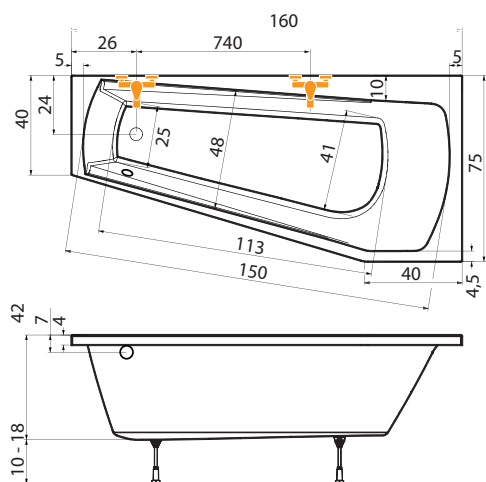

HARMONY

CENA

bílá **9 080 Kč**

160 x 75 x 42 cm, 100l

DOPLŇKY

	str.	CENA
NVZKR 2/90	131	12 420 Kč
Předpadový komplet 47 cm	75	1 070 Kč

L

P

MASÁŽNÍ SYSTÉM

ECO HYDRO	14 710 Kč
ECO AIR	15 060 Kč
ECO HYDRO AIR	21 170 Kč
BASIC	20 690 Kč
EASY	28 430 Kč
WINDY	25 050 Kč

cena masážního systému zahrnuje: vanu, systém, předpadový komplet, samonosný rám