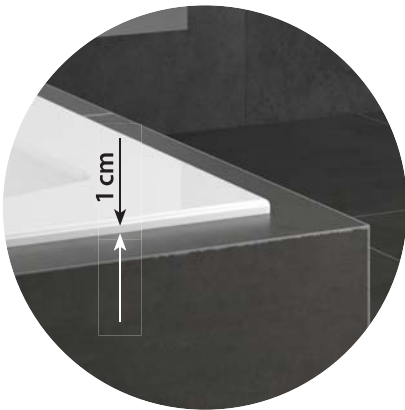

VOLBA VÝŠKY LEMU VANY

VOLBA PŘEPADOVÉHO KOMPLETU

VÝŠKA LEMU 1 CM