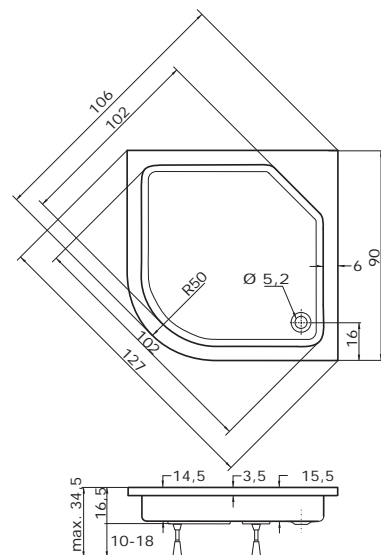

TAURUS

90 x 90 x 14 cm

superline

DOPLŇKY	str.	CENA
Kovové nožičky	76	1 330 Kč
Plastové nožičky	76	670 Kč
SKKH 2/90 R50	102	od 8 505 Kč
PSKKH 2/90 R50 S	120	23 290 Kč
NSKKH 2/90 R50 S	128	od 28 330 Kč
SIFON T50	76	250 Kč

CENA

Bílá

4 220 Kč