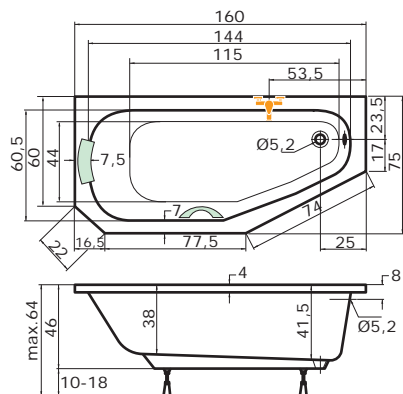

# PANAMA L,P

160 x 75 x 41 cm, 100l

**CENA**

 bílá **7 570 Kč**

**DOPLŇKY**

	str.	CENA
Čelní krycí panel	74	5 140 Kč
Podhlavník standart	75	1 640 Kč
Madlo Elegance 185	75	710 Kč
Předpadový komplet 47cm	75	1 070 Kč