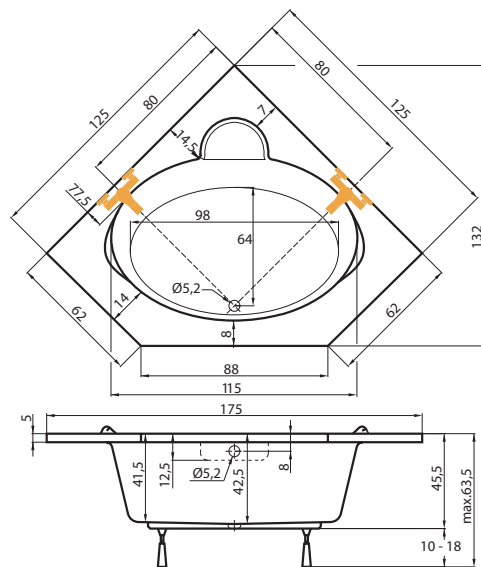

CENA

Přepadový komplet 47 cm 75 1 070 Kč