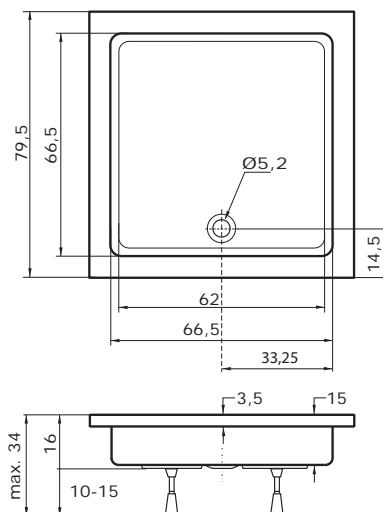

# ODEON

CENA

Bílá

4 590 Kč

90 x 75 x 15 cm