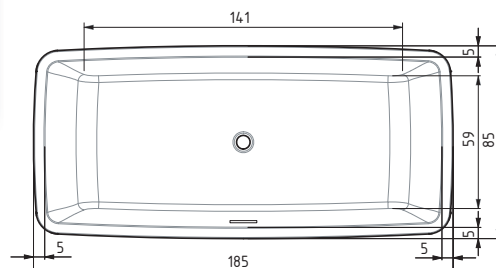

ADAGIO | ADAGIO-V

NOVINKA

185 x 85 x 59 cm, 415 l

VANA

CENA

Bílá

39 660 Kč

Volně stojící akrylátová vana s neviditelným spojem.

Volně stojící vanu lze nyní zakoupit se štěrbinovým předpadovým kompletem pod označením ADAGIO-V.

Předpadový komplet:

Štěrbínový předpadový komplet > click-clac system

Kruhový předpadový komplet > click-clac system

Upozornění

- veškeré rozvody vody a odpad musí být nainstalovány v podlaze.
- vanu nelze osadit vanovou zástěnou.
- vanu nelze osadit masážním systémem.
- do vany lze namontovat klasický kruhový i štěrbinový předpadový komplet - nutno specifikovat při objednávce

V ceně vany jsou nožičky i předpadový komplet, které jsou již instalovány na vaně.

Vana je z výroby ustavena, nožičky jsou vyšroubovány cca. 4 mm pod panel vany. Tuto vůli v minimální toleranci je nutné dodržet i při montáži vany.

spodní hrana panelu