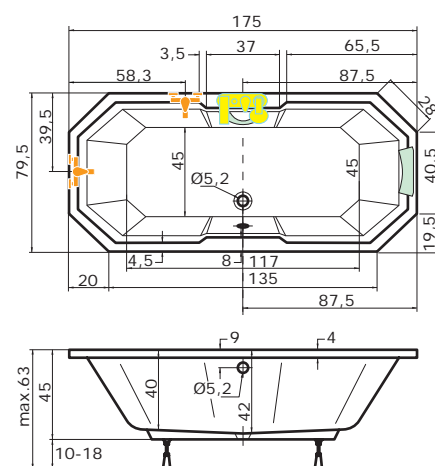

DOPLŇKY

	str.	CENA
Madlo Elegance 185	75	710 Kč
Podhlavník zkosený	75	1 640 Kč
Předpadový komplet (47 cm)	75	1 070 Kč