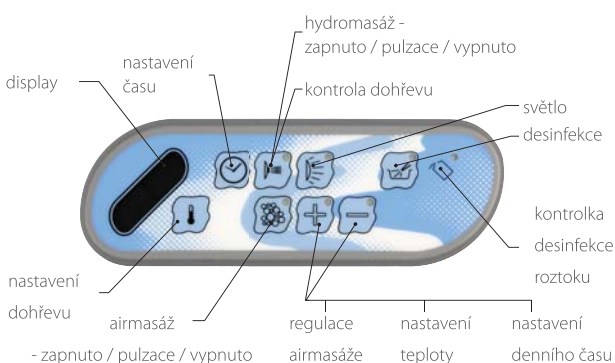

DUO | DUO LIGHT

Osazení

Standardní výbava

Doplňková výbava

EXCELLENT DUO

Osazení

Standardní výbava

Doplňková výbava