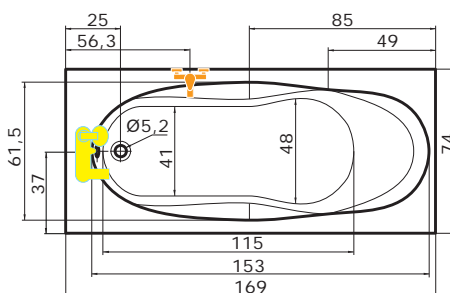

DOPLŇKY	str.	CENA
Čelní krycí panel 170x53 cm	74	3 230 Kč
Boční krycí panel 80x53 cm	74	2 295 Kč
Podhlavník zkosený	75	1 640 Kč
Madlo Elegance 185	75	710 Kč
BSVP 70	113	od 2 415 Kč
VZKR 1/70	108	od 3 245 Kč
VZKR 2/90	109	od 4 640 Kč
VZKR 3/110	109	od 6 290 Kč
PVZKR 2/100 S	124	11 830 Kč
PVZKK 2/110 S	124	13 630 Kč
EVZKR 1/70 S	146	od 6 850 Kč
VZP 2/170	112	8 710 Kč
NSKDV5 1/100-80	132	od 19 450 Kč
Předpadový komplet 47cm	75	1 070 Kč