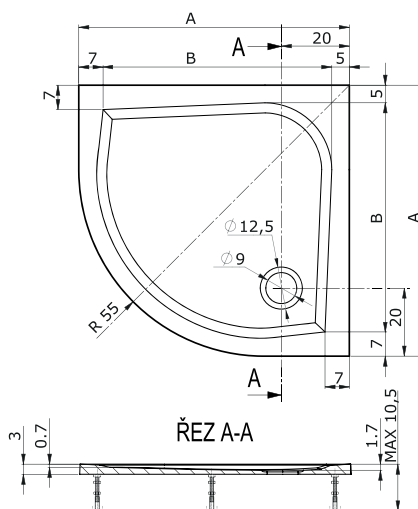

A	B
80x80	80	73
90x90	90	83
100x100	100	93