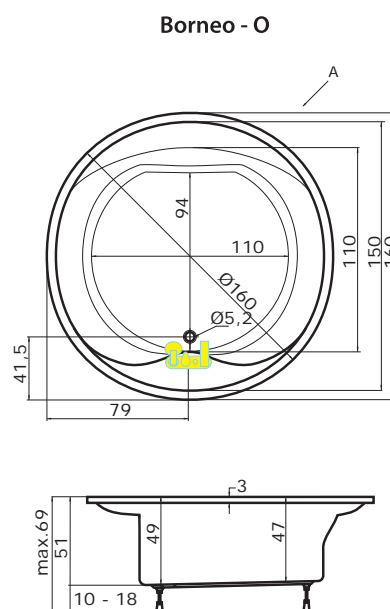

## ANTALYE

v = 64 cm 5 750 Kč