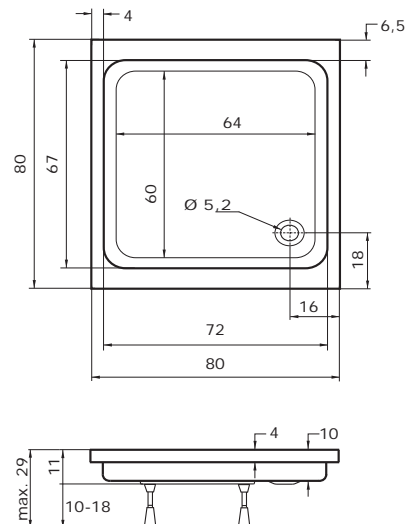

RHEA

120 x 73 x 15 cm

CENA

Bílá 5 380 Kč

DOPLŇKY

DOPLŇKY	str.	CENA
Plastové nožičky	76	670 Kč
BSSP 73	106	od 2 740 Kč
SD 1/120	104	od 7 150 Kč
KLSD 1/120 S	116	8 090 Kč
PSDKR 1/120	121	15 390 Kč
NSDKR 1/120	130	od 18 370 Kč
SIFON T50	76	250 Kč

PEGAS

90 x 90 x 14 cm

CENA

Bílá 4 590 Kč

DOPLŇKY

DOPLŇKY	str.	CENA
Kovové nožičky	76	1 330 Kč
Plastové nožičky	76	670 Kč
Krycí panel	88	2 295 Kč
SKPÚ 4/90	106	od 8 305 Kč
PSKPÚ 1/90	121	17 020 Kč
NSKPÚ 1/90	129	od 22 050 Kč
SIFON T50	76	250 Kč

STEFANI

80 x 80 x 10 cm

CENA

Bílá 4 335 Kč

DOPLŇKY

DOPLŇKY	str.	CENA
Kovové nožičky	76	1 330 Kč
Plastové nožičky	76	670 Kč
SKRH 2/80	102	od 7 990 Kč
BSSP 80	106	od 2 795 Kč
SDK 80	105	od 5 735 Kč
KLSKRH 2/80 S	115	8 995 Kč
SDKR 1/80	105	od 4 190 Kč
SD 2/80	104	od 6 345 Kč
PSKRH 2/80 S	120	20 380 Kč
ESDKR 1/80 S	144	od 10 890 Kč
SIFON T50	76	250 Kč