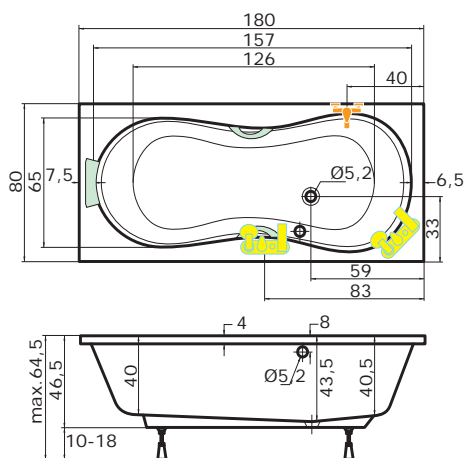

MASÁŽNÍ SYSTÉM

ECO HYDRO	15 270 Kč
ECO AIR	15 730 Kč
ECO HYDRO AIR	22 260 Kč
BASIC	21 880 Kč
EASY	29 360 Kč
WINDY	25 890 Kč
DUO PNEU	36 230 Kč
DUO	45 070 Kč
DUO LIGHT	48 690 Kč
EXCELLENT DUO	78 540 Kč

cena masážního systému zahrnuje: vanu, systém, předpadový komplet, samonosný rám