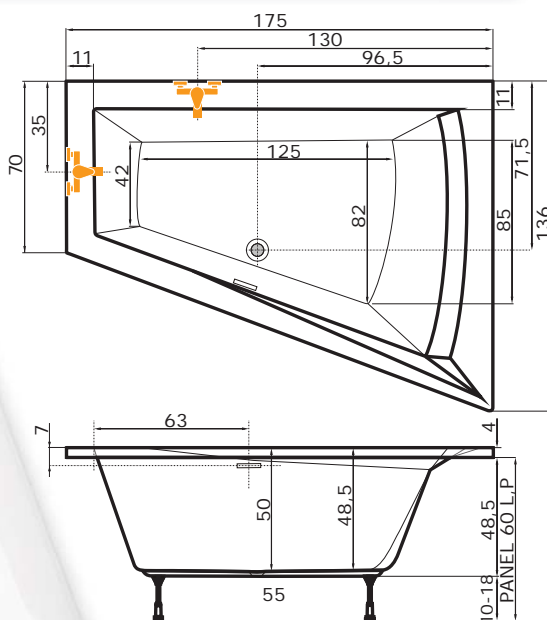

MASÁŽNÍ SYSTÉM

ECO HYDRO STL	26.990 Kč
ECO AIR STL	31.690 Kč
ECO HYDRO AIR STL	37.790 Kč
BASIC STL	37.340 Kč
EASY STL	48.890 Kč
WINDY STL	34.890 Kč
DUO PNEU STL	49.140 Kč
DUO STL	64.190 Kč
DUO LIGHT STL	68.510 Kč
EXCELLENT DUO STL	103.070 Kč

cena masážního systému zahrnuje: vanu, systém, přepadový komplet kruhový, samonosný rám

DOPLŇKY	str.	CENA
NVZKR 2/100 S	122	13.070 Kč
Krycí panel	71	6.610 Kč
Přepadový komplet (80 cm)	75	1.810 Kč
Přepadový komplet štěrbinový	75	1 590 Kč

GALIA levé provedení