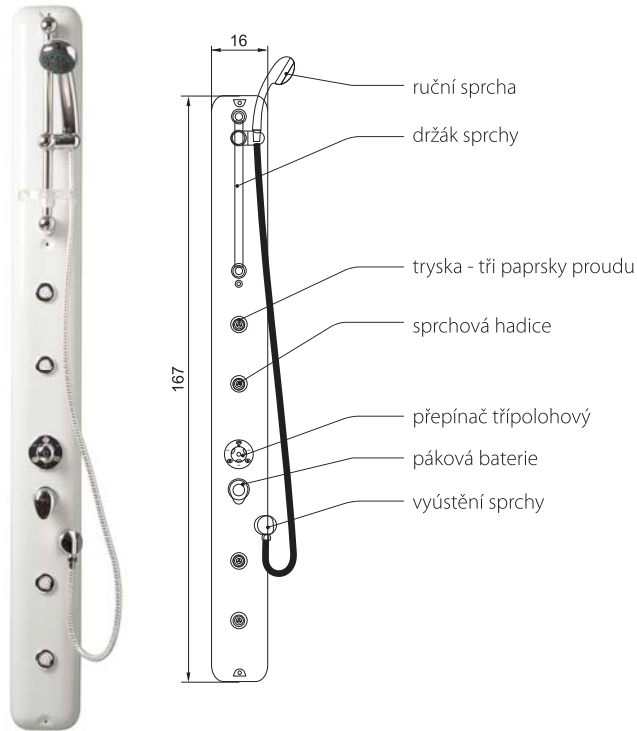

PAROS ECOTHERM

167 x 16 x 14 cm
nástěnný sprchový panel

barva panelu	bílá
PAROS ECOTHERM	5 990 Kč
provedení ovladače: chrom	
materiál: ABS	

PAROS ECO

167 x 16 x 14 cm
nástěnný sprchový panel

barva panelu	bílá
PAROS ECO	5 120 Kč
provedení ovladače: chrom	
materiál: ABS