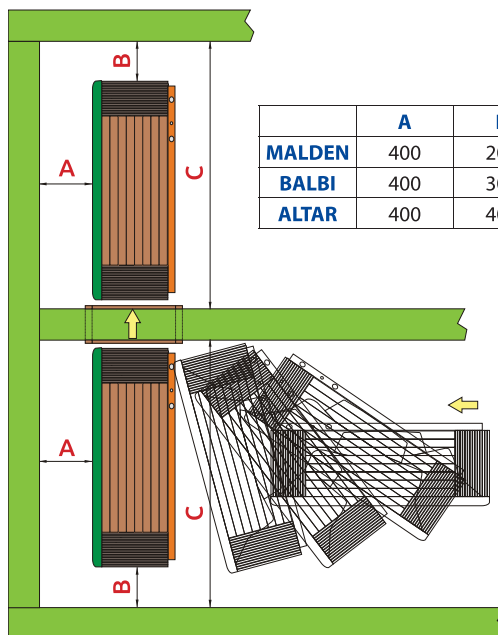

### Prostor před zárubněmi (otvor ve stěně)

Aby bylo možné bezpečně prosunout Spa otvorem, musí být před ním i za ním optimální prostor pro manipulaci.

STĚHOVACÍ DESKA Z EXTRUDOVANÉHO POLYSTYRENU 5 cm