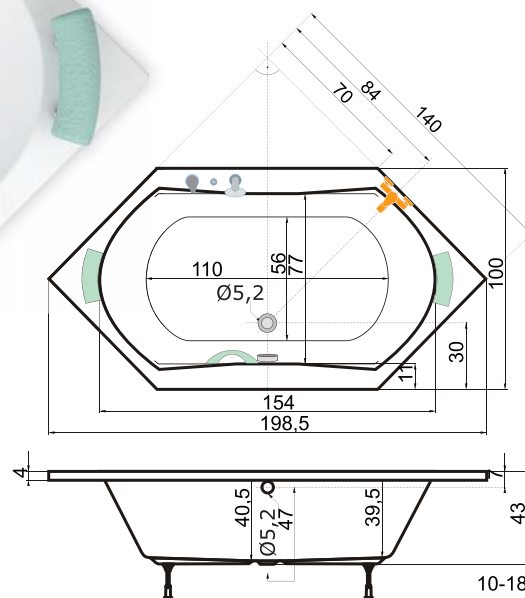

MASÁŽNÍ SYSTÉM

ECO HYDRO	18 150 Kč
ECO AIR	18 850 Kč
ECO HYDRO AIR	25 290 Kč
BASIC	24 620 Kč
EASY	32 190 Kč
WINDY	29 040 Kč

cena masážního systému zahrnuje: vanu, systém, předpadový komplet, samonosný rám