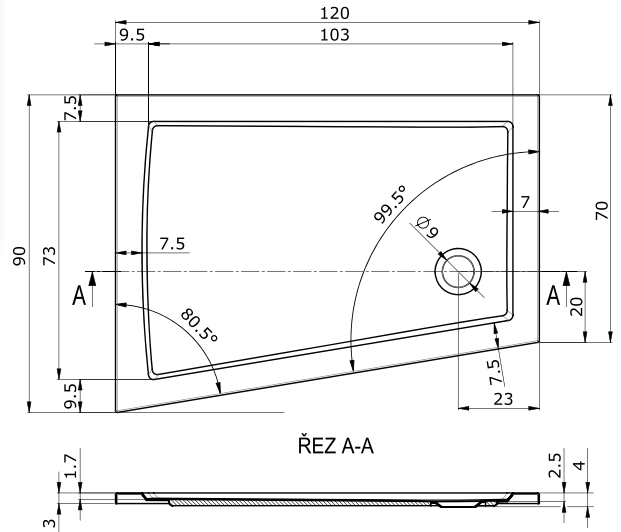

GALICIA

120 x 70 x 90 x 3,5 cm

CENA

Bílá

5 990 Kč