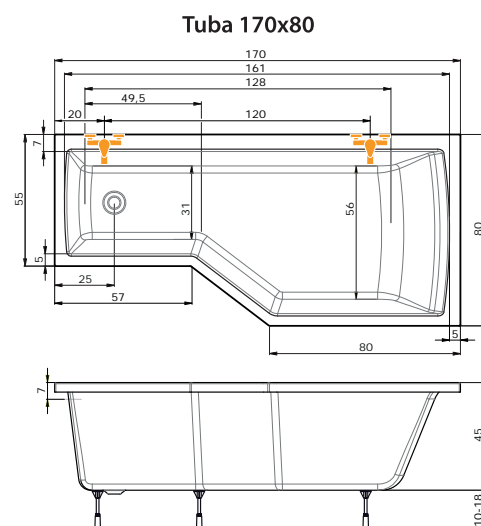

CENA	TUBA 150	TUBA 160	TUBA 170	150 x 75 x 45 cm, 200l	160 x 80 x 45 cm, 225l	170 x 80 x 45 cm, 240l
Bílá	9 080 Kč	9 540 Kč	9 960 Kč			

Vana TUBA je koncipována tak, aby byl prostor v koupelně maximálně využit a proto je možné ji kombinovat s několika typy vanových a sprchových zástěn.

Přikládáme několik typů uspořádání vany a sprchového koutu, popřípadě vanu s vanovou zástěnou. Masážní systémy nelze instalovat.

DOPLŇKY		str.	CENA
VZKR 1/70	superline	108	od 3 245 Kč
VZKR 3/100		109	od 6 290 Kč
NVZKR 2/115 S		131	13 365 Kč
EVZKR 1/70 S, E		146	od 6 850 Kč
VZKR 1/80		108	od 3 715 Kč
PVZKR 1/80 S		123	7 360 Kč
EVZKR 1/80 S, E		146	od 6 970 Kč
NSKDVS 1/100-80		132	od 19 450 Kč
Podhlavník zkosený		75	1 640 Kč
Předpadový komplet (70 cm)		75	1 630 Kč

VANIČKY	str.	CENA
100 x 80 Draco	80	6 995 Kč
100 x 80 Hercules	90	5 680 Kč