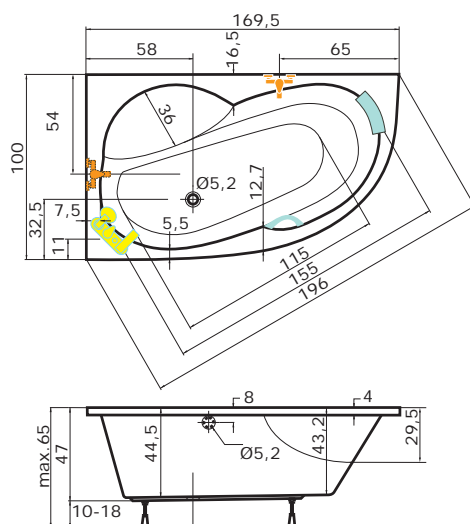

CENA   **MEDEA 150**   **MEDEA 160**   **MEDEA 170**
bílá   **10 990 Kč**   **11 720 Kč**   **12 450 Kč**

150 x 100 x 42 cm, 150l

160 x 100 x 42 cm, 175l

170 x 100 x 42 cm, 204l

MASÁŽNÍ SYSTÉM	MEDEA 150	MEDEA 160	MEDEA 170
ECO HYDRO	15 570 Kč	16 530 Kč	17 060 Kč
ECO AIR	16 660 Kč	17 410 Kč	18 030 Kč
ECO HYDRO AIR	22 480 Kč	23 590 Kč	24 190 Kč
BASIC	21 370 Kč	22 160 Kč	22 930 Kč
EASY	31 090 Kč	31 990 Kč	32 690 Kč
WINDY	26 470 Kč	27 260 Kč	28 160 Kč
DUO PNEU	35 750 Kč	36 220 Kč	37 060 Kč
DUO	44 510 Kč	45 540 Kč	46 670 Kč
DUO LIGHT	48 140 Kč	49 170 Kč	50 290 Kč

cena masážního systému zahrnuje: vanu, systém, předpadový komplet, samonosný rám

DOPLŇKY	str.	CENA
Krycí panel	72	5 140 Kč
Podhlavník Standard	75	1 640 Kč
Madlo Medea	75	610 Kč
VZKR 1/70 supersline	108	od 3 245 Kč
VZKR 1/80	108	od 3 715 Kč
PVZKR 1/80 S	123	7 360 Kč
PVZKR 2/100 S	124	11 830 Kč
PVZKR 2/110 S	124	13 630 Kč
EVZKR 1/70 S, E	146	od 6 850 Kč
EVZKR 1/80 S, E	146	od 6 970 Kč
Předpadový komplet (70cm)	75	1 630 Kč

Medea 170