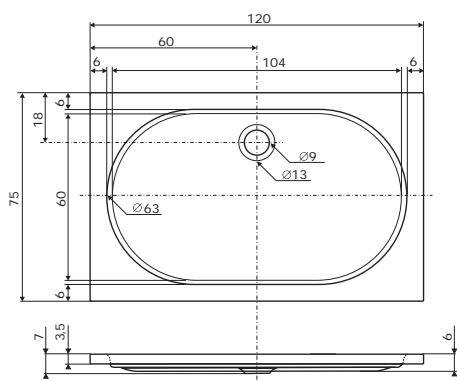

DIOVA

CENA

120 x 75 x 3,5 cm

Bílá

5 380 Kč

DOPLŇKY

str.

CENA

BSSP 75	106	od 2 790 Kč
KLSD 1/120 S	116	8 090 Kč
SD 1/120	104	od 7 150 Kč
PBS 75	122	6 590 Kč
PSDKR 1/120 S	121	15 390 Kč
NBS 75	130	od 8 050 Kč
NSDKR 1/120 S	130	od 18 370 Kč
ESDKR 2/120 S	145	od 15 620 Kč
NSSP1	137	10 160 Kč
NSSR1	137	11 860 Kč
SIFON T90	76	390 Kč
Kovové nožičky	76	1 330 Kč
Plastové nožičky	76	670 Kč