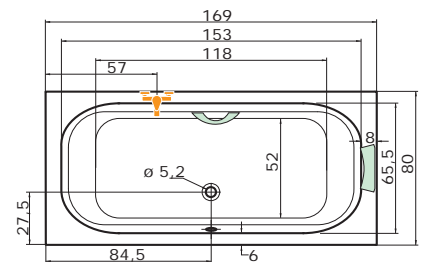

DOPLŇKY	str.	CENA	MASÁŽNÍ SYSTÉM	
Čelní krycí panel 170x58	74	3 230 Kč	ECO HYDRO	14 940 Kč
Boční krycí panel 80x58	74	2 295 Kč	ECO AIR	15 280 Kč
Podhlavník zkosený	75	1 640 Kč	ECO HYDRO AIR	21 880 Kč
Madlo Elegance 185	75	710 Kč	BASIC	21 620 Kč
VZKR 1/80	108	od 3 715 Kč	EASY	29 080 Kč
VZKR 2/90 superline	109	od 4 640 Kč	WINDY	25 650 Kč
VZKR 3/100, 3/110	109	od 6 290 Kč	DUO PNEU	35 790 Kč
BSVP 80	113	od 2 635 Kč	DUO	44 760 Kč
VZP 2/180	112	od 9 075 Kč	DUO LIGHT	48 390 Kč
PVZKR 1/80 S	123	7 360 Kč		
PVZKR 2/100 S	124	11 830 Kč		
PVZKK 2/110 S	124	13 630 Kč		
EVZKR 1/80 S, E	146	od 6 970 Kč		
NSKDV5 1/100-80	132	od 19 450 Kč		
NVZKR 2/90 S	131	12 420 Kč		
Předpadový komplet (47 cm)	75	1 070 Kč		

cena masážního systému zahrnuje: vanu, systém, předpadový komplet, samonosný rám