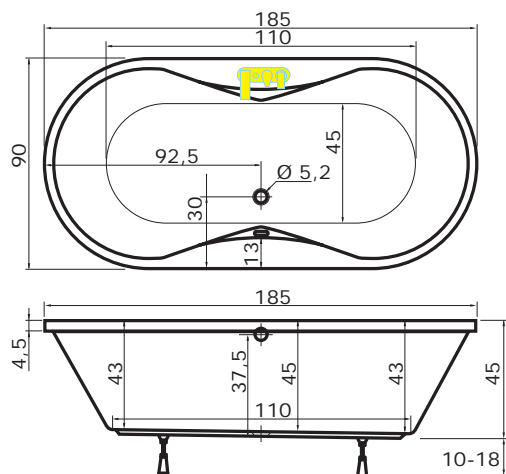

MALAGA

185 x 90 x 45 cm, 250l

CENA

bílá 19 090 Kč

DOPLŇKY

Předpadavý komplet (47 cm)

str. 75

CENA 1 070 Kč

MASÁŽNÍ SYSTÉM

BASIC	23 390 Kč
EASY	32 190 Kč
WINDY	31 480 Kč
DUO PNEU	37 870 Kč
DUO	46 820 Kč
DUO LIGHT	50 450 Kč
EXCELLENT DUO	81 840 Kč

cena masážního systému zahrnuje: vanu, systém, předpadavý komplet, samonosný rám

RHODOS

185 x 90 x 46 cm, 260l

195 x 115 x 46 cm, 335l