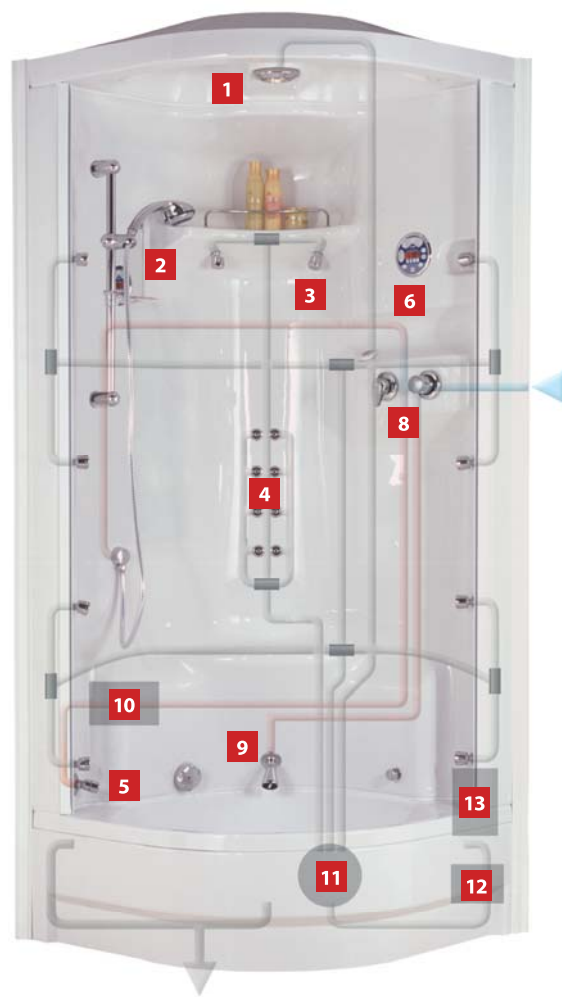

Srovnání výbavy boxů CARIBIC

FUNKCE	VARIANT	PROFESSIONAL
Systém s vlastním čerpadlem	•	•
Vanička, hloubka 20 cm	•	•
Čelní krycí panel	•	•
Akrylátová zadní stěna se sedátkem	•	•
Sprchová zástěna Elegance	•	•
Strop + klobouk	•	•
Termostatická baterie	•	•
Ovládání	electronic	electronic
Masáž páteře, zad a krku	•	•
Nastavitelné boční trysky 8x	•	•
Ohřev vody 1500 W	•	•

FUNKCE	VARIANT	PROFESSIONAL
Světlo s vodopádem	•	•
Ruční sprcha	•	•
Nožní sprcha	•	•
Regulace jednotlivých sekcí trysek	•	•
Rádio	-	•
Ukazatel teploty	•	•
Bezpečnostní signalizace	•	•
Programovatelnost doby lázně	•	•
Cyklace masáže	•	•
Aromaterapie	•	•
Parní lázeň	•	•