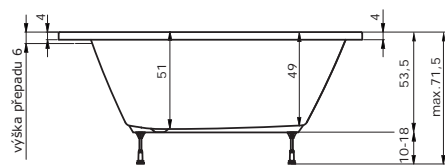

KASSANDRA

147 x 147 x 44 cm, 190l

MASÁŽNÍ SYSTÉM

ECO HYDRO	17 640 Kč
ECO AIR	18 250 Kč
ECO HYDRO AIR	24 695 Kč
BASIC	22 380 Kč
EASY	32 935 Kč
WINDY	28 165 Kč
DUO PNEU	37 260 Kč
DUO	46 245 Kč
DUO LIGHT	49 875 Kč
EXCELLENT DUO	80 950 Kč

CENA

bílá 10 940 Kč

DOPLŇKY

	str.	CENA
Podhlavník Standard	75	1 640 Kč
Madlo Elegance 185	75	710 Kč
Krycí panel Kassandra	71	5 140 Kč
VZKO 1/80 P Kassandra	110	4 495 Kč
VZKO 2/110 P Kassandra	111	5 995 Kč
Předpadový komplet 47cm	75	1 070 Kč

CENA

bílá

SPACE
160

27 270 Kč

SPACE
175

32 060 Kč

SPACE

Ø 160 x 51 cm, 460l

Ø 175 x 51 cm, 560l

Space 160

Space 175

SPACE 175

DOPLŇKY

	str.	CENA
Předpadový komplet 70cm	75	1 630 Kč

MASÁŽNÍ SYSTÉM

	SPACE 160	SPACE 175
BASIC	29 520 Kč	33 270 Kč
EASY	36 670 Kč	40 160 Kč
WINDY	32 060 Kč	35 750 Kč
DUO PNEU	40 770 Kč	43 860 Kč
DUO	49 990 Kč	52 990 Kč
DUO LIGHT	53 620 Kč	56 630 Kč
EXCELLENT DUO	84 040 Kč	87 690 Kč

cena masážního systému zahrnuje: vanu, systém, předpadový komplet, samonosný rám

V ceně vany jsou nožičky. | Ceny jsou uvedeny včetně DPH