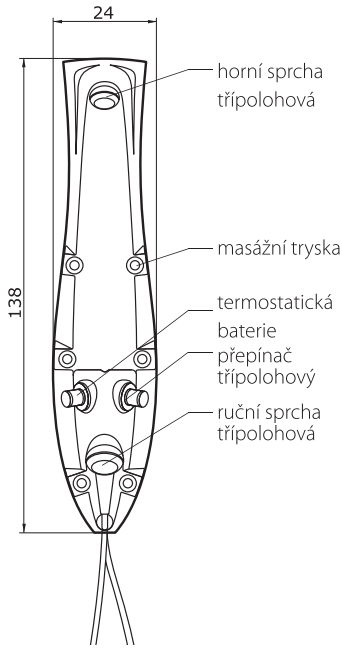

# AMMAN superline

137 x 24 x 11 cm  
nástěnný sprchový panel

barva panelu bílá

**AMMAN** **11 970 Kč**

provedení ovladačů: chrom

materiál: ABS