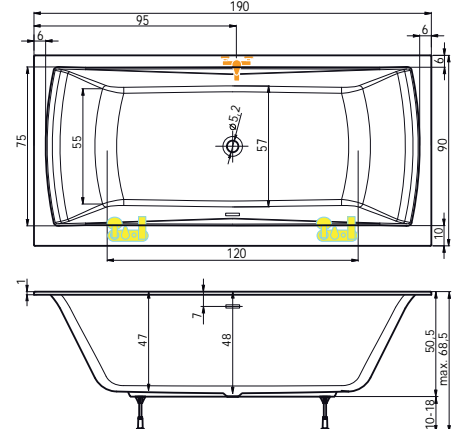

TITAN

TITAN SLIM

TITAN-V

TITAN SLIM-V

DOPLŇKY	str	CENA
VZKR 1/70	102	od 3 245 Kč superline
VZKR 1/80	102	od 3 715 Kč
VZKR 2/90	103	od 4 640 Kč superline
VZKR 3/110	103	od 6 290 Kč
NVZKR 2/90 S	122	12 420 Kč
NVZKR 2/100 S	122	13 070 Kč
PVZKR 1/80 S	115	7 360 Kč
PVZKR 2/100 S	116	11 830 Kč
PVZKK 2/110 S	116	13 630 Kč
EVZKR 1/70 S, E	135	od 6 850 Kč
EVZKR 1/80 S, E	135	od 6 970 Kč
NSKDV5 1/100 - 80 L, P	123	od 19 450 Kč
Podhlavník zkosený	75	1 640 Kč
Madlo Elegance 185	75	710 Kč
Přepadový komplet (70 cm)	75	1 630 Kč
Přepadový komplet štěrbínový	75	1 590 Kč

TITAN 190

Přepadový komplet (80 cm)	75	1 810 Kč
Přepadový komplet štěrbínový	75	1 590 Kč

MASÁŽNÍ SYSTÉM	TITAN 170	TITAN 180	TITAN 190
ECO HYDRO	15 560 Kč	15 880 Kč	16 660 Kč
ECO AIR	17 390 Kč	17 880 Kč	18 670 Kč
ECO HYDRO AIR	22 140 Kč	22 380 Kč	22 970 Kč
BASIC	21 260 Kč	21 880 Kč	22 170 Kč
EASY	29 740 Kč	29 990 Kč	30 770 Kč
WINDY	25 770 Kč	25 890 Kč	26 590 Kč
DUO PNEU	36 020 Kč	36 230 Kč	36 580 Kč
DUO	44 920 Kč	45 070 Kč	45 430 Kč
DUO LIGHT	48 550 Kč	48 690 Kč	49 060 Kč

cena masážního systému zahrnuje: vanu TITAN, systém, přepadový komplet kruhový, samonosný rám

Titan 190

V ceně vany jsou nožičky. | Ceny jsou uvedeny včetně DPH