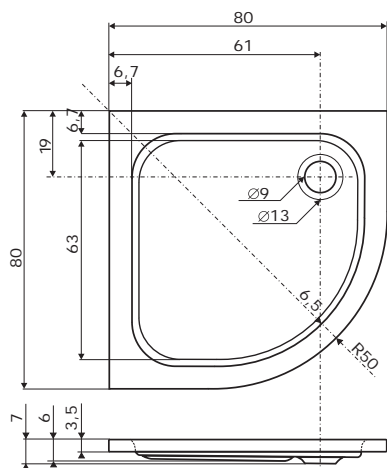

superline

CAPELLA

CENA

80 x 80 x 3,5 cm

Bílá

4 135 Kč

DOPLŇKY	str.	CENA
SKKH 2/80 R50 S	102	od 7 960 Kč
PSKKH 2/80 R50 S	120	22 900 Kč
SIFON T90	76	390 Kč
Kovové nožičky	76	1 330 Kč
Plastové nožičky	76	670 Kč