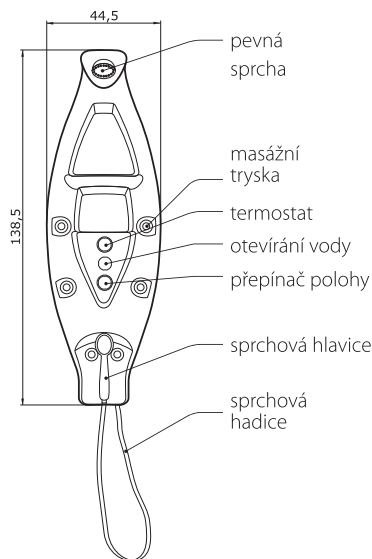

# superline OVAL THERM

140 x 45 x 12 cm  
nástěnný sprchový panel s termostatickou baterií

barva panelu bílá

**OVAL Therm** **7 690 Kč**

provedení ovladačů: chrom

materiál: ABS