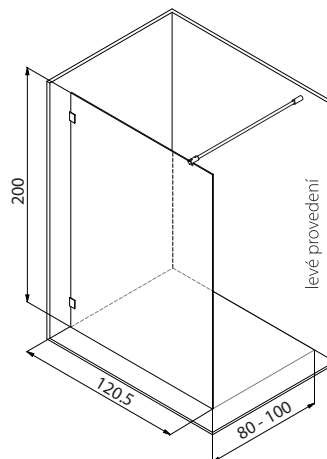

DOPLŇKY:

Vzpěrná tyč 1000 mm
stěna-sklo

1 ks..... 2 190 Kč