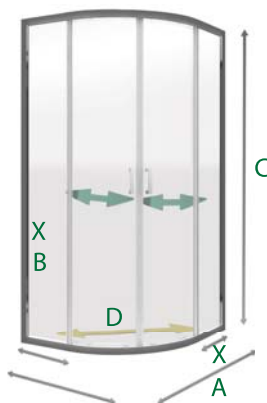

Sprchové zástěny **STANDARD NEW**

Sprchové kouty STANDARD NEW jsou tvořeny z rámu z leštěného hliníkového profilu (polorám).
Výplň dveří je sklo o tloušťce 5 mm. Výplň pevné části je sklo o tloušťce 4 mm.
Posuvnou část lze vykoplit pro snadné čištění. Systém ochrany skla WATER OFF v ceně výrobku.

KLSKKH

Sprchový kout čtveruhodkový posuvný.

	instalační rozměry	čiré sklo	grape
KLSKKH 2/80 S R55	780 - 795 mm	9 050 Kč	9 195 Kč
X 24 cm, A 80 cm, B 80 cm, C 190 cm, D šířka vstupu 41 cm			
KLSKKH 2/90 S R55	880 - 895 mm	9 350 Kč	9 595 Kč
X 34 cm, A 90 cm, B 90 cm, C 190 cm, D šířka vstupu 54 cm			

VANIČKY	str.	CENA
80 x 80 R55 Sano 80	89	4 335 Kč
80 x 80 R55 Vesta 80	94	4 160 Kč
80 x 80 R55 Virgo	79	6 095 Kč
90 x 90 R55 Sano 90	89	4 590 Kč
90 x 90 R55 Vesta 90	94	4 590 Kč
90 x 90 R55 Virgo 90	79	6 155 Kč
90 x 90 R55 Verne-K	82	8 210 Kč
90 x 90 R55 Limo	87	4 590 Kč

	instalační rozměry	čiré sklo
KLSKRH 2/80 S	775 - 790 mm	8 995 Kč
X 24 cm, A 80 cm, B 80 cm, C 190 cm, D šířka vstupu 46 cm		
KLSKRH 2/90 S	875 - 890 mm	9 375 Kč
X 34 cm, A 90 cm, B 90 cm, C 190 cm, D šířka vstupu 53 cm		
KLSKRH 2/100 S	975 - 990 mm	10 595 Kč
X 34 cm, A 100 cm, B 100 cm, C 190 cm, D šířka vstupu 58 cm		

VANIČKY	str.	CENA
80 x 80 Icaria	96	4 135 Kč
80 x 80 Juno	92	4 335 Kč
80 x 80 Stefani	88	4 335 Kč
80 x 80 Bianca	94	4 335 Kč
80 x 80 Venus 80	93	4 160 Kč
80 x 80 Draco 80	80	6 130 Kč
80 x 80 Hercules	90	5 060 Kč
90 x 90 Kea	98	4 220 Kč
90 x 90 Eris	92	4 590 Kč
90 x 90 Libra	98	4 220 Kč
90 x 90 Draco 90	80	6 190 Kč
90 x 90 Venus 90	93	4 590 Kč
90 x 90 Dorne - K	83	8 350 Kč
90 x 90 Hercules	90	5 680 Kč
100 x 100 Venus	93	5 640 Kč
100 x 100 Hercules	90	6 690 Kč
100 x 100 Draco	80	7 370 Kč
100 x 100 Dante-K	84	7 990 Kč
Nazca 80, 90, 100	87	od 4 160 Kč

KLSKRH

Sprchový kout čtvercový posuvný.