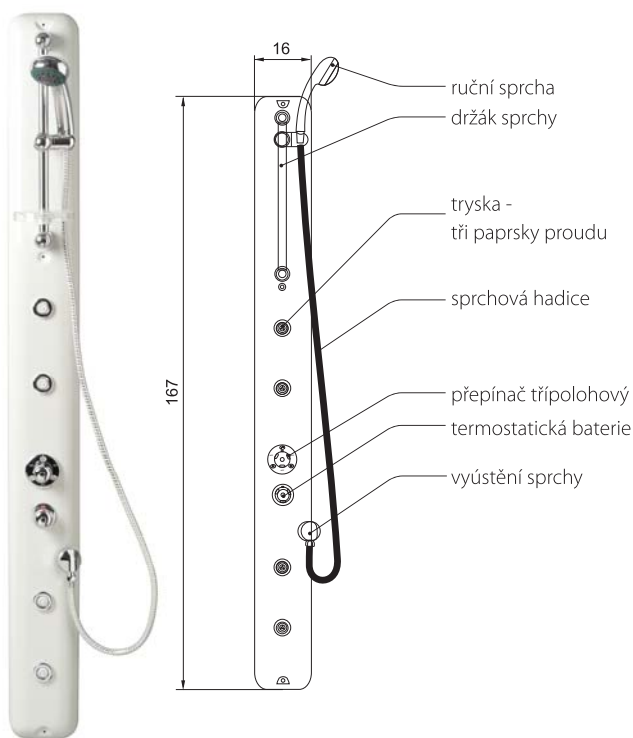

PAROS ECOTHERM

167 x 16 x 14 cm
nástěnný sprchový panel

barva panelu	bílá
PAROS ECOTHERM	5 990 Kč
provedení ovladače: chrom	
materiál: ABS	

PAROS ECO

167 x 16 x 14 cm
nástěnný sprchový panel

barva panelu	bílá
PAROS ECO	5 120 Kč
provedení ovladače: chrom	
materiál: ABS