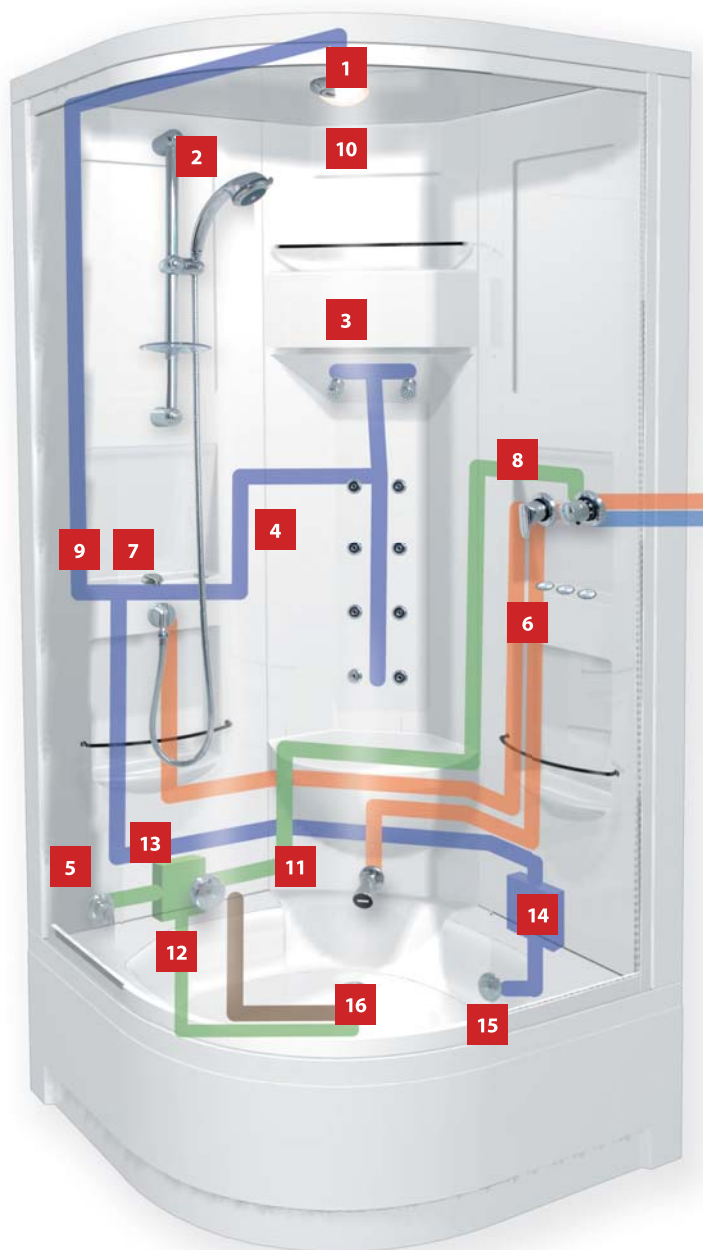

Masážní boxy PACIFIC

Masážní boxy řady PACIFIC jsou nabízeny ve dvou provedeních. Box je koncipován jako celek pro osobní hygienu a dále podle vybavení k relaxaci s použitím hydromasáže nebo parní lázně.

Boxy PACIFIC se vyznačují především větším vnitřním prostorem, který je dosažen větší vaničkou a zadní stěnou, která se skládá ze tří částí. Obsahuje sedák a tři odkládací poličky. Vnitřní výška v boxu je 198 cm. Komponenty jsou zhotoveny v provedení chrom.

Masážní box PACIFIC ELECTRONIC používá uzavřený systém cirkulace vody se spotřebou pouze 60 litrů. Jen stěží najdete lepší způsob regenerace, který se vyrovná pobytu v Pacificu: masáž, voda, relaxace po celý rok, kdykoliv si vzpomenete. Je na Vás, zda zvolíte silnou a účinnou masáž po sportovní či fyzicky namáhavé činnosti nebo dáte přednost relaxaci a psychické regeneraci pomocí parní lázně, či méně intenzivnímu programu hydromasáže.

Masážní box Pacific je systém s vysokým komfortem užívání, který je vybaven řadou bezpečnostních prvků.

- **1** Vodopád
- **2** Masážní sprcha s posuvným držákem
- **3** Krční trysky
- **4** Zádové masážní trysky pro optimální masáž
- **5** Vyústění páry
- **6** Elektronické ovládání
- **7** Nálevka desinfekce
- **8** Termostatická baterie s přepínačem poloh
- **9** Trojcestný ventil
- **10** Světlo
- **11** Napouštění vaničky
- **12** Ovládání zátky / přepad
- **13** Generátor páry
- **14** Čerpadlo
- **15** Sání
- **16** Odtok se zátkou

Srovnání vybavy boxů PACIFIC

FUNKCE	ELECTRONIC	MANUAL
Systém s vlastním čerpadlem 600 W	•	-
Vanička, hloubka 20 cm	•	•
Čelní krycí panel	•	•
Akrylátová zadní stěna se sedátkem	•	•
Sprchová zástěna	•	•
Strop	•	•
Termostatická baterie	•	•
Masáž krku	•	•

FUNKCE	ELECTRONIC	MANUAL
Nastavitelné zádové trysky	•	•
Světlo 20 W	•	-
Vodopád	•	-
Ruční sprcha	•	•
Nožní sprcha	•	-
Regulace jednotlivých sekcí trysek	•	•
Aromaterapie	DOPLNĚK	-
Parní lázeň	•	-