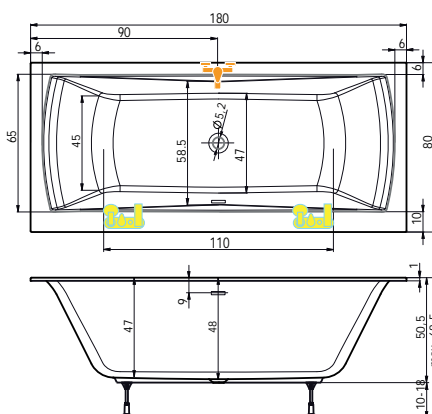

TITAN

TITAN SLIM

TITAN-V

TITAN SLIM-V

DOPLŇKY	str	CENA
VZKR 1/70	102	od 3 245 Kč superline
VZKR 1/80	102	od 3 715 Kč
VZKR 2/90	103	od 4 640 Kč superline
VZKR 3/110	103	od 6 290 Kč
NVZKR 2/90 S	122	12 420 Kč
NVZKR 2/100 S	122	13 070 Kč
PVZKR 1/80 S	115	7 360 Kč
PVZKR 2/100 S	116	11 830 Kč
PVZKK 2/110 S	116	13 630 Kč
EVZKR 1/70 S, E	135	od 6 850 Kč
EVZKR 1/80 S, E	135	od 6 970 Kč
NSKDV5 1/100 - 80 L, P	123	od 19 450 Kč
Podhlavník zkosený	75	1 640 Kč
Madlo Elegance 185	75	710 Kč
Přepadový komplet (70 cm)	75	1 630 Kč
Přepadový komplet štěrbínový	75	1 590 Kč

TITAN 190

Přepadový komplet (80 cm)	75	1 810 Kč
Přepadový komplet štěrbínový	75	1 590 Kč

MASÁŽNÍ SYSTÉM	TITAN 170	TITAN 180	TITAN 190
ECO HYDRO	15 560 Kč	15 880 Kč	16 660 Kč
ECO AIR	17 390 Kč	17 880 Kč	18 670 Kč
ECO HYDRO AIR	22 140 Kč	22 380 Kč	22 970 Kč
BASIC	21 260 Kč	21 880 Kč	22 170 Kč
EASY	29 740 Kč	29 990 Kč	30 770 Kč
WINDY	25 770 Kč	25 890 Kč	26 590 Kč
DUO PNEU	36 020 Kč	36 230 Kč	36 580 Kč
DUO	44 920 Kč	45 070 Kč	45 430 Kč
DUO LIGHT	48 550 Kč	48 690 Kč	49 060 Kč

cena masážního systému zahrnuje: vanu TITAN, systém, přepadový komplet kruhový, samonosný rám

Titan 180

V ceně vany jsou nožičky. | Ceny jsou uvedeny včetně DPH