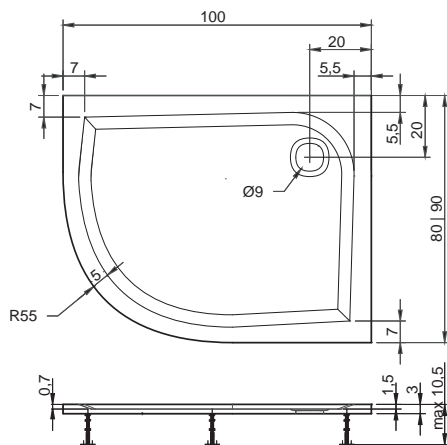

A	B
80x80	80	73
90x90	90	83
100x100	100	93