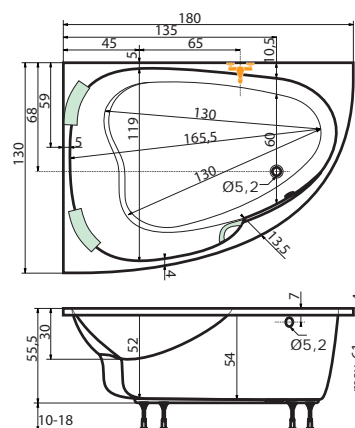

Spinell 180