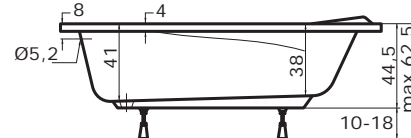

## MASÁŽNÍ SYSTÉM

ECO HYDRO	14 940 Kč
ECO AIR	15 280 Kč
ECO HYDRO AIR	21 880 Kč
BASIC	21 620 Kč
EASY	29 080 Kč
WINDY	25 650 Kč
DUO PNEU	35 790 Kč
DUO	44 760 Kč
DUO LIGHT	48 390 Kč

cena masážního systému zahrnuje: vanu, systém, předpadový komplet, samonosný rám