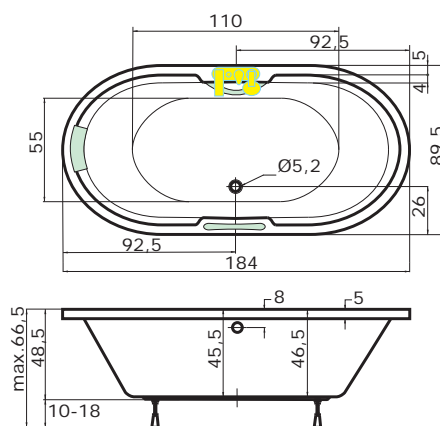

MALAGA

185 x 90 x 45 cm, 250l

CENA

bílá 19 090 Kč

DOPLŇKY

Předpadavý komplet (47 cm)

str. 75

CENA 1 070 Kč

MASÁŽNÍ SYSTÉM

BASIC	23 390 Kč
EASY	32 190 Kč
WINDY	31 480 Kč
DUO PNEU	37 870 Kč
DUO	46 820 Kč
DUO LIGHT	50 450 Kč
EXCELLENT DUO	81 840 Kč

cena masážního systému zahrnuje: vanu, systém, předpadavý komplet, samonosný rám

RHODOS

185 x 90 x 46 cm, 260l

195 x 115 x 46 cm, 335l

CENA

bílá

RHODOS 185
14 830 Kč

RHODOS 195
18 260 Kč

Rhodos 185

Rhodos 195

MASÁŽNÍ SYSTÉM

RHODOS 185

RHODOS 195

BASIC	23 390 Kč	25 160 Kč
EASY	32 190 Kč	34 850 Kč
WINDY	31 480 Kč	33 990 Kč
DUO PNEU	37 870 Kč	41 490 Kč
DUO	46 820 Kč	49 380 Kč
DUO LIGHT	50 450 Kč	52 990 Kč
EXCELLENT DUO	81 840 Kč	84 880 Kč

cena masážního systému zahrnuje: vanu, systém, předpadavý komplet, samonosný rám

DOPLŇKY

Podhlavník Standard	str. 75	CENA 1 640 Kč
Madlo Elegance 185	75	710 Kč
Předpadavý komplet 47cm	75	1 070 Kč

Ceny jsou uvedeny včetně DPH | V ceně vany jsou nožičky.