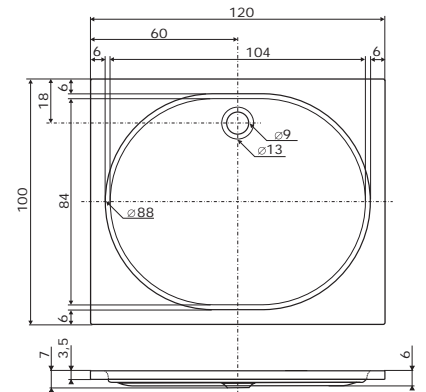

KADMA

CENA

Bílá

6 670 Kč

120 x 100 x 3,5 cm

DOPLŇKY	str.	CENA
SD 2/100	104	od 7 190 Kč
KLSD 1/100 S	116	7 190 Kč
SD 1/120	104	od 7 150 Kč
KLSD 1/120 S	116	8 090 Kč
PSDKR 1/100 S	122	11 120 Kč
PSDKR 1/120 S	121	15 390 Kč
PSKDS 1/120-100	123	19 995 Kč
PBS 100	122	7 930 Kč
NSDKR 1/100 S	129	od 14 420 Kč
NSDKR 1/120 S	130	od 18 370 Kč
NSKDS 1/120-100	131	od 24 320 Kč
NBS 100	130	od 9 470 Kč
ESDKR 2/120 S	145	od 15 620 Kč
NSSR1	137	11 860 Kč
NSSP1	137	10 160 Kč
NSSR2 120x100	139	18 880 Kč
ESDKR 1-1/120	144	od 11 530 Kč
SIFON T90	76	390 Kč
Kovové nožičky	76	1 330 Kč
Plastové nožičky	76	670 Kč