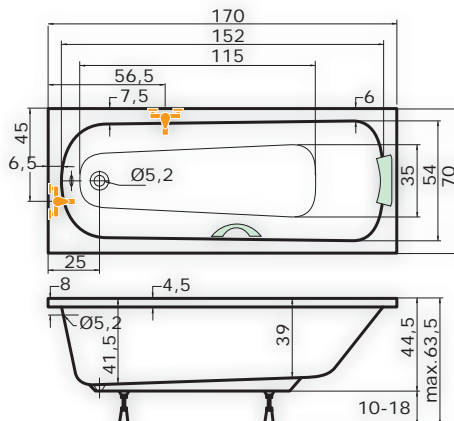

cena masážního systému zahrnuje: vanu, systém, předpadový komplet, samonosný rám

Klasik 150

Klasik 160

Klasik 170

Klasik 180