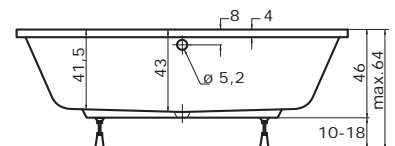

DOPLŇKY	str.	CENA	MASÁŽNÍ SYSTÉM	
Čelní krycí panel 170x58	74	3 230 Kč	ECO HYDRO	14 940 Kč
Boční krycí panel 80x58	74	2 295 Kč	ECO AIR	15 280 Kč
Podhlavník zkosený	75	1 640 Kč	ECO HYDRO AIR	21 880 Kč
Madlo Elegance 185	75	710 Kč	BASIC	21 620 Kč
VZKR 1/80	108	od 3 715 Kč	EASY	29 080 Kč
VZKR 2/90 superline	109	od 4 640 Kč	WINDY	25 650 Kč
VZKR 3/100, 3/110	109	od 6 290 Kč	DUO PNEU	35 790 Kč
BSVP 80	113	od 2 635 Kč	DUO	44 760 Kč
VZP 2/180	112	od 9 075 Kč	DUO LIGHT	48 390 Kč
PVZKR 1/80 S	123	7 360 Kč		
PVZKR 2/100 S	124	11 830 Kč		
PVZKK 2/110 S	124	13 630 Kč		
EVZKR 1/80 S, E	146	od 6 970 Kč		
NSKDV5 1/100-80	132	od 19 450 Kč		
NVZKR 2/90 S	131	12 420 Kč		
Předpadový komplet (47 cm)	75	1 070 Kč		

cena masážního systému zahrnuje: vanu, systém, předpadový komplet, samonosný rám