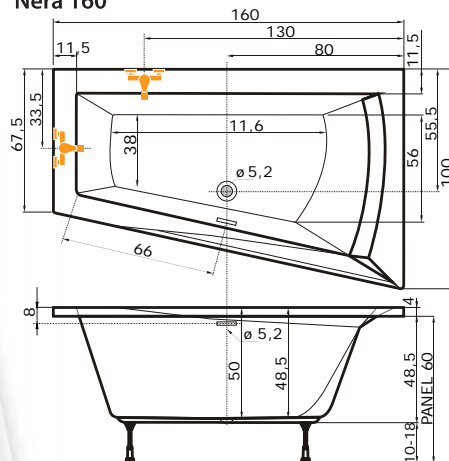

NERA | NERA-V

CENA	160	170
NERA	12 070 Kč	12 820 Kč
NERA - V	12 420 Kč	13 170 Kč

160 x 100 x 50 cm, 263 l | 170 x 100 x 50 cm, 297 l

Rohovou vanu **NERA** z řady StyleLine lze nyní zakoupit i v provedení se štěrbinovým přepadovým kompletem pod názvem **NERA-V**.

K vaně **NERA-V** je nutno dokoupit štěrbinový přepadový komplet za cenu **1 590 Kč**.

VOLBA PŘEPADOVÉHO KOMPLETU

Nera 160

MASÁŽNÍ SYSTÉM

	NERA 160	NERA 170
ECO HYDRO STL	20 920 Kč	22 030 Kč
ECO AIR STL	25 040 Kč	26 280 Kč
ECO HYDRO AIR STL	30 510 Kč	31 810 Kč
BASIC STL	34 190 Kč	34 620 Kč
EASY STL	45 740 Kč	46 160 Kč
WINDY STL	30 440 Kč	31 970 Kč
DUO PNEU STL	45 990 Kč	46 410 Kč
DUO STL	61 060 Kč	61 480 Kč
DUO LIGHT STL	65 360 Kč	65 780 Kč
EXCELLENT DUO STL	99 930 Kč	100 340 Kč

cena masážního systému zahrnuje: vanu, systém, předpadový komplet kruhový, samonosný rám

DOPLŇKY

	str.	CENA
NVZKR 2/100 S	122	13 070 Kč
Krycí panel	71	6 270 Kč
Předpadový komplet (80 cm)	75	1 810 Kč
Předpadový komplet štěrbinový	75	1 590 Kč

L

P