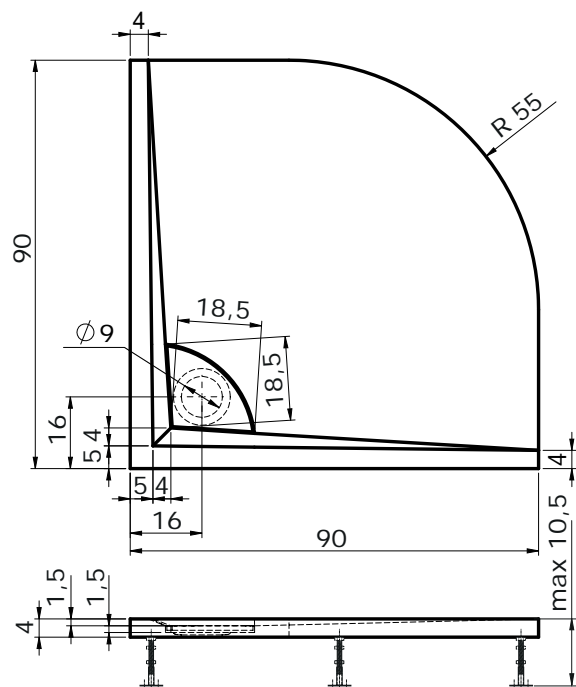

## VERNE-K

90 x 90 x 4 cm R55

**CENA**

Bílá

**8 210 Kč**

DOPLŇKY	str.	CENA
SIFON TK90	76	550 Kč
Nožičky typ vaničky		nejsou v ceně
Sada 5 ks 90x90	76	180 Kč
SPRCHOVÉ KOUTY	str.	CENA
SKKH 2/90 R55	102	od 9 995 Kč
KLSKKH 2/90 S R55	115	9 350 Kč
PSKKH 2/90 R55	120	23 290 Kč
NSKKH 2/90 R55	128	od 28 330 Kč
ESKKH 2/90 R55	142	od 23 010 Kč