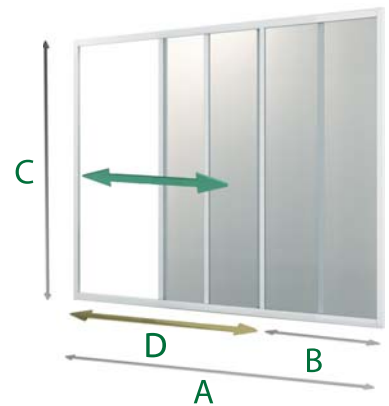

VANY	str.	CENA
Barbados	53	10 360 Kč
Canaria	55	7 990 Kč Superline
Columba	42	od 8 980 Kč
Elba	50	7 990 Kč Superline
Fenix	37	od 9 995 Kč
Ibiza	54	7 880 Kč Superline
Klasik 120	48	6 730 Kč
Klasik 150	49	6 850 Kč Superline
Klasik 160	49	6 990 Kč Superline
Klasik 170	49	7 480 Kč Superline
Klasik 180 | 180 C	48|49	9 710 Kč
Orient	56	10 360 Kč
Porta	26	od 9 330 Kč
Tenerife	52	9 960 Kč
Titan	34	od 10 430 Kč
Trend 140 - 180	40	od 8 120 Kč
Varadero	36	od 9 995 Kč
Vela	43	8 540 Kč
Spinell Mono	61	15 570 Kč
DOPLŇKY		
PSV 135	101	595 Kč

	barva	instalační rozměry	pearl	čiré sklo	chinchilla
VZP 2/120	bílá	1194 - 1204 mm	7 720 Kč	8 420 Kč	8 515 Kč
WATER OFF!	bílá	1194 - 1204 mm	-	8 685 Kč	8 770 Kč
A 120 cm, B 43,5 cm, C 135 cm, D šířka vstupu 67 cm					
VZP 2/140	bílá	1394 - 1404 mm	8 045 Kč	8 995 Kč	9 195 Kč
WATER OFF!	bílá	1394 - 1404 mm	-	9 270 Kč	9 480 Kč
A 140 cm, B 50,5 cm, C 135 cm, D šířka vstupu 79 cm					
VZP 2/150	bílá	1494 - 1504 mm	8 190 Kč	9 155 Kč	9 270 Kč
WATER OFF!	bílá	1494 - 1504 mm	-	9 440 Kč	9 555 Kč
A 150 cm, B 53,5 cm, C 135 cm, D šířka vstupu 86 cm					
VZP 2/160	bílá	1594 - 1604 mm	8 515 Kč	9 460 Kč	9 535 Kč
WATER OFF!	bílá	1594 - 1604 mm	-	9 745 Kč	9 810 Kč
A 160 cm, B 57 cm, C 135 cm, D šířka vstupu 92 cm					
VZP 2/170	bílá	1694 - 1704 mm	8 710 Kč	9 735 Kč	10 095 Kč
WATER OFF!	bílá	1694 - 1704 mm	-	10 025 Kč	10 385 Kč
A 170 cm, B 60 cm, C 135 cm, D šířka vstupu 100 cm					
VZP 2/180	bílá	1794 - 1804 mm	9 075 Kč	10 165 Kč	10 290 Kč
WATER OFF!	bílá	1794 - 1804 mm	-	10 470 Kč	10 610 Kč
A 180 cm, B 63,5 cm, C 135 cm, D šířka vstupu 107 cm