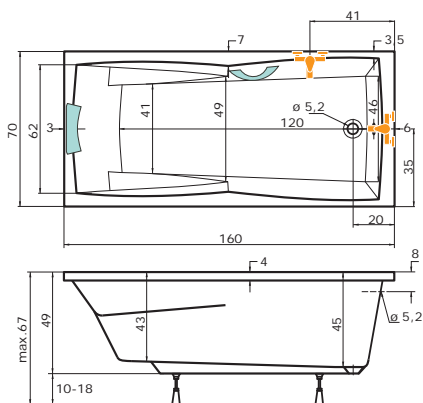

Columba 170x75