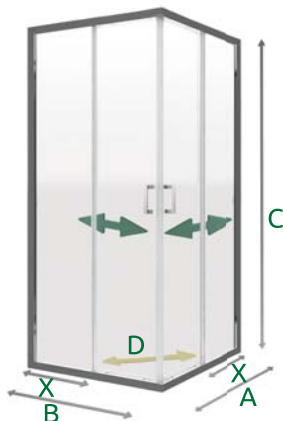

instalační rozměry	čiré sklo
KLSKRH 2/80 S	775 - 790 mm	8 995 Kč
X 24 cm, A 80 cm, B 80 cm, C 190 cm, D šířka vstupu 46 cm		
KLSKRH 2/90 S	875 - 890 mm	9 375 Kč
X 34 cm, A 90 cm, B 90 cm, C 190 cm, D šířka vstupu 53 cm		
KLSKRH 2/100 S	975 - 990 mm	10 595 Kč
X 34 cm, A 100 cm, B 100 cm, C 190 cm, D šířka vstupu 58 cm		

VANIČKY	str.	CENA
80 x 80 Icaria	96	4 135 Kč
80 x 80 Juno	92	4 335 Kč
80 x 80 Stefani	88	4 335 Kč
80 x 80 Bianca	94	4 335 Kč
80 x 80 Venus 80	93	4 160 Kč
80 x 80 Draco 80	80	6 130 Kč
80 x 80 Hercules	90	5 060 Kč
90 x 90 Kea	98	4 220 Kč
90 x 90 Eris	92	4 590 Kč
90 x 90 Libra	98	4 220 Kč
90 x 90 Draco 90	80	6 190 Kč
90 x 90 Venus 90	93	4 590 Kč
90 x 90 Dorne - K	83	8 350 Kč
90 x 90 Hercules	90	5 680 Kč
100 x 100 Venus	93	5 640 Kč
100 x 100 Hercules	90	6 690 Kč
100 x 100 Draco	80	7 370 Kč
100 x 100 Dante-K	84	7 990 Kč
Nazca 80, 90, 100	87	od 4 160 Kč

způsob otevírání sprchového koutu