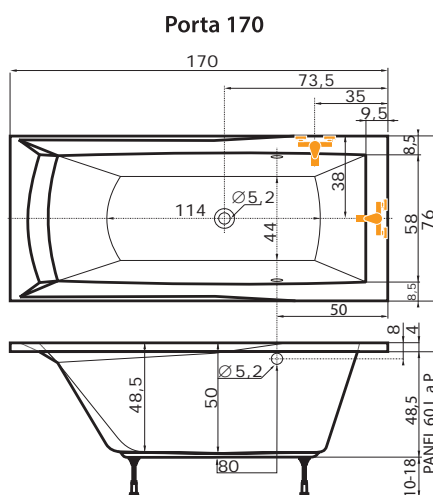

PORTA 160 | 170 | 180 L,P

160 x 76 x 50 cm, 246l

170 x 76 x 50 cm, 280l

180 x 80 x 50 cm, 305l

CENA

Bílá

PORTA 160

9 330 Kč

PORTA 170

9 995 Kč

PORTA 180

10 860 Kč

DOPLŇKY	str.	CENA
NVZKR 2/100 S	131	13 070 Kč
PVZKK 2/110	124	13 630 Kč
NSKDVS 1/100 - 80 L, P	132	od 19 450 Kč
Krycí panel	73	6 270 Kč
Předpadový komplet (80 cm)	75	1 810 Kč

MASÁŽNÍ SYSTÉM	PORTA 160	PORTA 170	PORTA 180
ECO HYDRO STL	19 130 Kč	19 830 Kč	20 750 Kč
ECO AIR STL	23 070 Kč	23 880 Kč	24 930 Kč
ECO HYDRO AIR STL	28 220 Kč	29 160 Kč	30 330 Kč
BASIC STL	31 720 Kč	32 790 Kč	33 670 Kč
EASY STL	42 840 Kč	44 160 Kč	45 220 Kč
WINDY STL	28 090 Kč	29 060 Kč	30 320 Kč
DUO PNEU STL	43 080 Kč	44 410 Kč	45 470 Kč
DUO STL	57 590 Kč	59 250 Kč	60 530 Kč
DUO LIGHT STL	61 730 Kč	63 490 Kč	64 830 Kč
EXCELLENT DUO STL	94 990 Kč	97 540 Kč	99 390 Kč

cena masážního systému zahrnuje: vanu, systém, předpadový komplet, samonosný rám

Upozornění: Vany Porta 170 a 180 nemají předpadový otvor v ose s odpadovým otvorem. Viz. nákres výrobků.