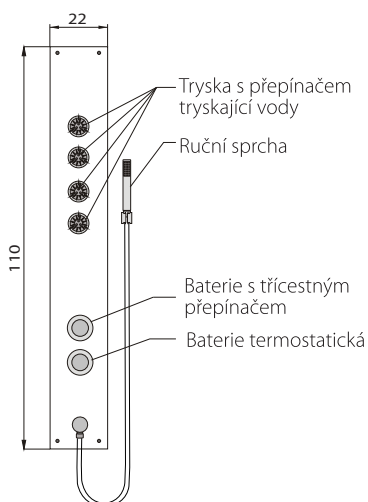

BOSS ECOTHERMT1

superline

110 x 22 cm
rohový sprchový panel

barva panelu bílá

BOSS ECOTHERMT1 6 750 Kč

provedení ovladačů: chrom

materiál: sklo