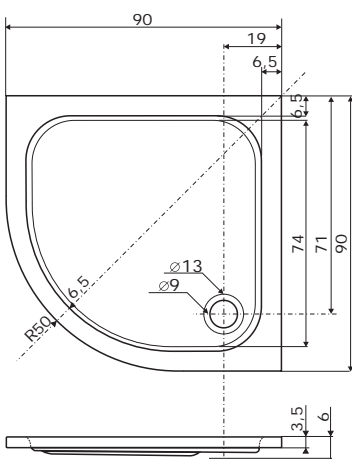

superline

PELEUS

CENA

90 x 90 x 3,5 cm

Bílá

4 220 Kč

DOPLŇKY	str.	CENA
SKKH 2/90 R50	superline 102	od 8 505 Kč
PSKKH 2/90 R50	120	23 290 Kč
NSKKH 2/90 R50	128	od 28 330 Kč
SIFON T90	76	390 Kč
Kovové nožičky	76	1 330 Kč
Plastové nožičky	76	670 Kč