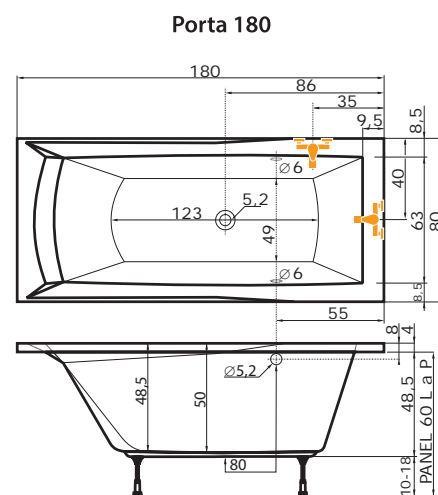

PORTA 160 | 170 | 180 L,P

160 x 76 x 50 cm, 246l

170 x 76 x 50 cm, 280l

180 x 80 x 50 cm, 305l

CENA

Bílá

PORTA 160

9 330 Kč

PORTA 170

9 995 Kč

PORTA 180

10 860 Kč

DOPLŇKY	str.	CENA
NVZKR 2/100 S	131	13 070 Kč
PVZKK 2/110	124	13 630 Kč
NSKDVS 1/100 - 80 L, P	132	od 19 450 Kč
Krycí panel	73	6 270 Kč
Předpadový komplet (80 cm)	75	1 810 Kč

MASÁŽNÍ SYSTÉM	PORTA 160	PORTA 170	PORTA 180
ECO HYDRO STL	19 130 Kč	19 830 Kč	20 750 Kč
ECO AIR STL	23 070 Kč	23 880 Kč	24 930 Kč
ECO HYDRO AIR STL	28 220 Kč	29 160 Kč	30 330 Kč
BASIC STL	31 720 Kč	32 790 Kč	33 670 Kč
EASY STL	42 840 Kč	44 160 Kč	45 220 Kč
WINDY STL	28 090 Kč	29 060 Kč	30 320 Kč
DUO PNEU STL	43 080 Kč	44 410 Kč	45 470 Kč
DUO STL	57 590 Kč	59 250 Kč	60 530 Kč
DUO LIGHT STL	61 730 Kč	63 490 Kč	64 830 Kč
EXCELLENT DUO STL	94 990 Kč	97 540 Kč	99 390 Kč

cena masážního systému zahrnuje: vanu, systém, předpadový komplet, samonosný rám

Upozornění: Vany Porta 170 a 180 nemají předpadový otvor v ose s odpadovým otvorem. Viz. nákres výrobků.