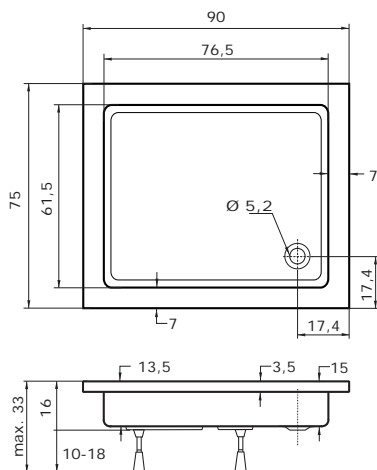

# ODEON

CENA

Bílá

4 590 Kč

90 x 75 x 15 cm