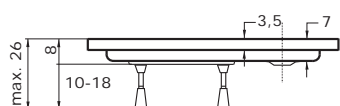

SANO 80

CENA

80 x 80 x 7 cm

Bílá **4 335 Kč**

DOPLŇKY

	str.	CENA
Kovové nožičky.	76	1 330 Kč
Plastové nožičky	76	670 Kč
SKKH 2/80 R55	102	od 7 960 Kč
KLSKKH 2/80 S R55	115	9 050 Kč
PSKKH 2/80 R55 S	120	22 900 Kč
SIFON T50	76	250 Kč