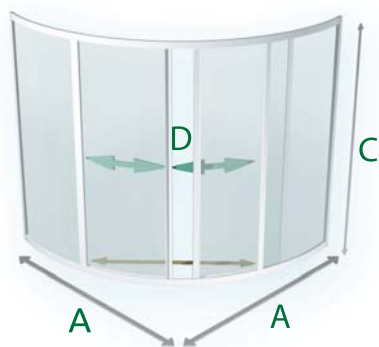

# VZ ISLAND VZ SAMOS VZ CEJLON

barva  pearl

<b>VZ ISLAND 2/120</b>	bílá	<b>10 095 Kč</b>
A 120 cm, C 135 cm, D šířka vstupu 77 cm		
<b>VZ SAMOS 2/140</b>	bílá	<b>9 890 Kč</b>
A 140 cm, C 135 cm, D šířka vstupu 92 cm		
<b>VZ CEJLON 2/150</b>	bílá	<b>9 920 Kč</b>
A 150 cm, C 135 cm, D šířka vstupu 69 cm		