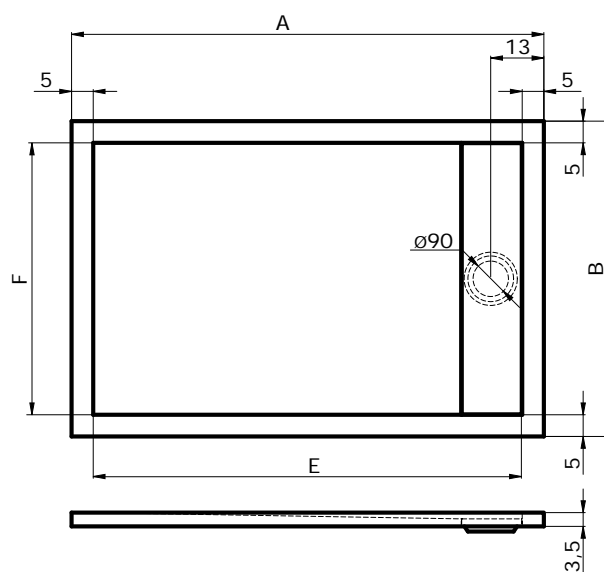

A	B	C	D	E	F	G
90x75	90	75	5	13	80	65	3,5
100x80	100	80	5	13	90	70	3,5
120x80	120	80	5	13	110	70	3,5
120x90	120	90	5	13	110	80	3,5
140x90	140	90	5	13	130	80	3,5

DOPLŇKY	str.	CENA

HERCULES 120x80 | 120x90

* - jen pro 120x80 | ** - jen pro 120x90

ESDKR 1/80 S *	144	od 10 890 Kč
ESDKR 1/90 S **	144	od 11 295 Kč
ESDKR 1-1/90 **	144	od 10 610 Kč
EBS 90 **	143	od 6 820 Kč
PBS 90 **	122	6 720 Kč
PSDKR 1/90 S **	122	10 860 Kč
NSDKR 1/90 S **	129	od 14 195 Kč
NBS 90 S**	130	od 8 490 Kč
ESDKR 1-1/120	144	od 11 530 Kč
ESDKR 2/120 S	145	od 15 620 Kč
EBS 120	143	od 7 260 Kč
SD 2/120	104	od 7 150 Kč
KLSD 1/120 S	116	8 090 Kč
NSDKR 1/120	130	od 18 370 Kč
PSDKR 1/120 S	121	15 390 Kč
NSSP1	137	10 160 Kč
NSSR1	137	11 860 Kč

HERCULES 140x90

ESDKR 1-1/140	144	od 14 190 Kč
KLSD 1/140 S	116	8 895 Kč