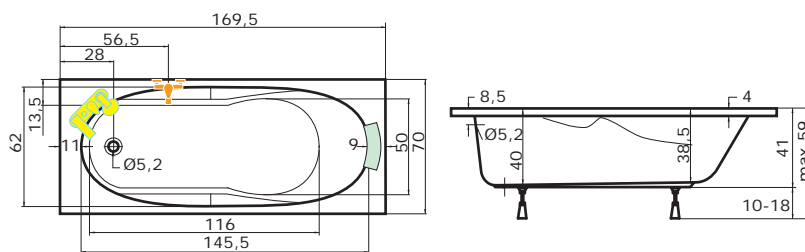

MASÁŽNÍ SYSTÉM

ECO HYDRO	14 710 Kč
ECO AIR	15 040 Kč
ECO HYDRO AIR	21 210 Kč
BASIC	21 310 Kč
EASY	28 910 Kč
WINDY	25 280 Kč
DUO PNEU	35 580 Kč
DUO	44 490 Kč
DUO LIGHT	48 130 Kč

Ceny jsou uvedeny včetně DPH | V ceně vany jsou nožičky.