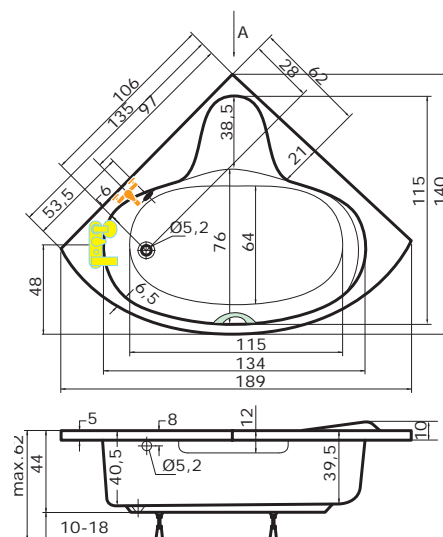

superline

SAMOS

CENA

bílá

140 x 140 x 43 cm, 190 l

9 150 Kč

DOPLŇKY

	str.	CENA
Podhlavník Standard	75	1 640 Kč
Madlo Elegance 185	75	710 Kč
Krycí panel	71	4 380 Kč
VZKO 1/80 P Samos	110	4 495 Kč
VZKO 2/110 P Samos	111	5 995 Kč
VZ Samos 2/140 P	110	9 890 Kč
Předpadový komplet 47 cm	75	1 070 Kč

MASÁŽNÍ SYSTÉM

ECO HYDRO	17 130 Kč
ECO AIR	17 830 Kč
ECO HYDRO AIR	24 480 Kč
BASIC	22 120 Kč
EASY	31 870 Kč
WINDY	27 560 Kč
DUO PNEU	36 640 Kč
DUO	45 550 Kč
DUO LIGHT	49 180 Kč
EXCELLENT DUO	80 490 Kč

cena masážního systému zahrnuje: vanu, systém, předpadový komplet, samonosný rám