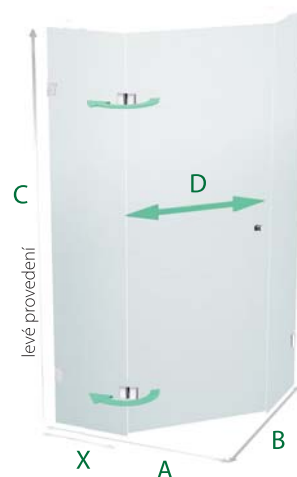

pravé provedení

master carre

	instalační rozměry	master carre	čiré sklo
NSDKR 1/90 L,P	897 - 903 mm	15 280 Kč	14 195 Kč
X 19 cm, A 90 cm C 187 cm, D šířka vstupu 68 cm			
NSDKR 1/100 L,P	997 - 1003 mm	15 590 Kč	14 420 Kč
X 29 cm, A 100 cm C 187 cm, D šířka vstupu 68 cm			

VZPĚRY (STR.127):

Vzpěra úhlová 300mm

1 ks..... 1 755 Kč

2 ks..... 3 510 Kč

Vzpěra Premium NEW

1 ks..... 1 800 Kč

2 ks..... 3 600 Kč

Vzpěrná tyč 1000 mm
stěna-sklo

1 ks..... 2 190 Kč

VANIČKY

VANIČKY	str.	CENA
90 x 90 Kea	98	4 220 Kč superline
90 x 90 Eris	92	4 590 Kč
90 x 90 Libra	98	4 220 Kč superline
90 x 90 Dorne-K	89	8 350 Kč
90 x 90 Draco	80	6 190 Kč
90 x 90 Venus 90	93	4 590 Kč
90 x 75 Hercules	90	5 060 Kč
90 x 75 Odeon	92	4 590 Kč
90 x 90 Hercules	90	5 680 Kč
90 x 75 Nazca	87	4 590 Kč
90 x 90 Nazca	87	4 590 Kč
100 x 100 Nazca	87	5 640 Kč
100 x 75 Pallas	95	5 190 Kč
100 x 80 Draco	80	6 995 Kč
100 x 90 Draco	80	7 360 Kč
100 x 80 Hercules	90	5 680 Kč
100 x 100 Venus 100	93	5 640 Kč
100 x 100 Hercules	90	6 690 Kč
100 x 100 Draco	80	7 370 Kč
120 x 90 Draco	80	8 440 Kč
120 x 90 Hercules	90	7 190 Kč
120 x 100 Kadma	96	6 670 Kč
140 x 90 Hercules	90	8 420 Kč