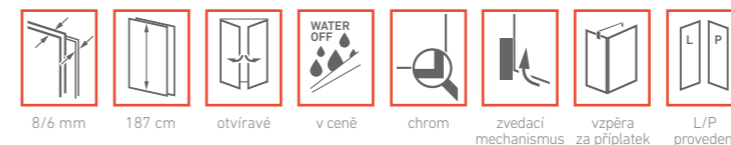

NSKDVS sprchový kout obdélníkový s dvěma a pevnou zkrácenou stěnou

		master carre*	čiré sklo
NSKDVS 1/100 - 80 L, P	X 29 cm, A 101,5 cm, B 79 cm, C 187 cm, D šířka vstupu 68 cm, E 42 nebo 57 cm, instalační rozměry 99,7 - 100,3 | 79,7 - 80,3 cm	32.610 Kč	23.130 Kč

vany: ALEA, ALEA-S, CANARIA, COLUMBA, ELBA, FENIX, IBIZA, KLASIK, LAGOS, MALLORCA, PORTA, TENERIFE, TITAN, TREND, TUBA 150 (POUZE PŘÍPLATEK L), 160, 170, VARADERO, VELA

vaničky: 100×80 - DANTE-K, DRACO, STONE, HERCULES

doplňky: VZPĚRA ÚHLOVÁ 300 MM, VZPĚRA PREMIUM NEW, VZPĚRNÁ TYČ 1000 MM STĚNA-SKLO

Zástěna NSKDVS je na stěnu instalována pomocí chromových pantů. Provedení NSKDVS lze instalovat ve variantě L a P.

Pro nízké vaničky (případně montáž bez vaničky):

Při montáži sprchového koutu a vaničky je nutno striktně dodržet velikost kóty E = 57 cm dle montážního návodu.

Pro podezděné vaničky nebo vaničky na nožičkách:

Při montáži sprchového koutu a vaničky je nutno striktně dodržet velikost kóty E = 42 cm dle montážního návodu.

Při objednávce je nutno specifikovat velikost kóty E.