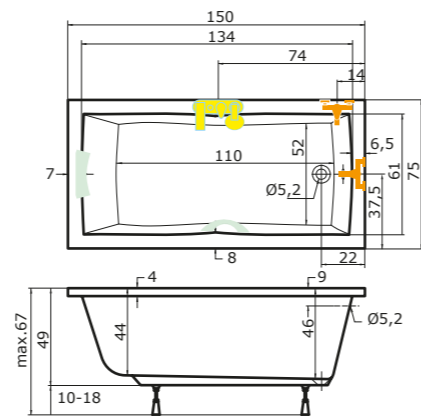

VELA

150 × 75 × 46 cm, 160 l
vana bílá: 10.890 Kč

doplňky	str.	cena
KRYCÍ PANEL	61	7.140 Kč
VZKR 1/70	89	od 4.550 Kč
VZKR 2/90	89	od 6.510 Kč
VZKR 3/100 | 3/110	89	od 7.990 Kč
VZP 2/150	91	10.580 Kč
BSVP 75	91	3.520 Kč
PVZKR 2/100	100	14.820 Kč
PVZKK 2/110	100	17.060 Kč
NVZKR 2/90	105	14.790 Kč
NVZKR 2/100	105	15.570 Kč
NVZKR 2/115	105	15.930 Kč
NSKDVS 1/100 - 80	105	od 23.130 Kč
PODHLAVNÍK ZKOSENÝ	63	1.940 Kč
MADLO ELEGANCE 185	63	840 Kč
PŘEODPADOVÝ KOMPLET 47 cm	64	1.340 Kč

masážní systém	cena	masážní systém	cena
ECO HYDRO	18.730 Kč	WINDY	32.080 Kč
ECO AIR	20.960 Kč	DUO PNEU	45.790 Kč
ECO HYDRO AIR	27.690 Kč	DUO	57.190 Kč
BASIC	26.350 Kč	DUO LIGHT	61.890 Kč
EASY	36.690 Kč		

Cena masážního systému zahrnuje:
vanu, systém, přeodpadový komplet, samonosný rám

ARA

provedení LEVÁ/PRAVÁ

160 × 105 × 46 cm, 190 l
vana bílá: 15.570 Kč

vana ARA pravá, krycí panel k vaně ARA pravý

masážní systém	cena	masážní systém	cena
ECO HYDRO	22.570 Kč	WINDY	35.990 Kč
ECO AIR	25.570 Kč	DUO PNEU	46.990 Kč
ECO HYDRO AIR	32.130 Kč	DUO	59.150 Kč
BASIC	28.820 Kč	DUO LIGHT	63.830 Kč
EASY	40.170 Kč		

Cena masážního systému zahrnuje:
vanu, systém, přeodpadový komplet, samonosný rám

ARA P

ARA L

ALEA

140 × 70 × 41 cm, 105 l
vana bílá: 9.620 Kč

doplňky	str.	cena
ČELNÍ KRYCÍ PANEL 140 × 53	62	4.270 Kč
BOČNÍ KRYCÍ PANEL 70 × 53	62	3.050 Kč
VZKR 1/70	89	od 4.550 Kč
VZKR 2/90	89	od 6.510 Kč
NVZKR 2/90	105	14.790 Kč
NSKDVS 1/100 - 80	105	od 23.130 Kč
PŘEODPADOVÝ KOMPLET 47 cm	64	1.340 Kč

masážní systém	cena
ECO HYDRO	17.860 Kč
ECO AIR	18.420 Kč
ECO HYDRO AIR	26.640 Kč
BASIC	26.190 Kč

Cena masážního systému zahrnuje:
vanu, systém, přeodpadový komplet, samonosný rám

ALEA-S

140 × 70 × 41 cm, 80 l
vana bílá: 9.620 Kč