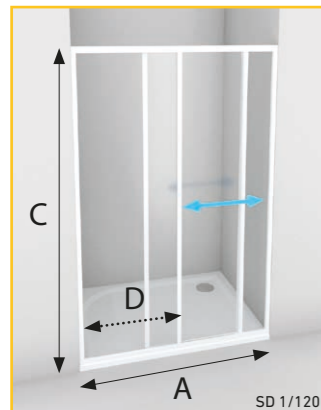

sprchové dveře dvoudílné / třídílné SD

		barva	pearl	čiré sklo	chinchilla
SD 2/80 + WATER OFF	A 80 cm, C 185 cm, D šířka vstupu 40 cm, instalační rozměr 79,9-80,2 cm	bílá	9.340 Kč	10.830 Kč	11.290 Kč
		bílá	–	11.150 Kč	11.610 Kč
SD 2/90 + WATER OFF	A 90 cm, C 185 cm, D šířka vstupu 48 cm, instalační rozměr 89,9-90,2 cm	bílá	10.090 Kč	11.110 Kč	11.360 Kč
		bílá	–	11.440 Kč	11.720 Kč
SD 2/100 + WATER OFF	A 100 cm, C 185 cm, D šířka vstupu 55 cm, instalační rozměr 99,9-100,2 cm	bílá	10.580 Kč	11.290 Kč	11.510 Kč
		bílá	–	11.610 Kč	11.870 Kč
SD 1/120 + WATER OFF	A 120 cm, C 185 cm, D šířka vstupu 48 cm, instalační rozměr 119,9-120,2 cm	bílá	10.660 Kč	11.480 Kč	11.590 Kč
		bílá	–	11.850 Kč	11.950 Kč

vaničky: 80×80 - DRACO, STONE, HERCULES, STEFANI, JUNO; 90×90 - DANTE-K, DORNE-K, DRACO, STONE, HERCULES, LIBRA; 100×100 - DANTE-K, DRACO, HERCULES; 90×75 - HERCULES, ODEON; 100×75 - PALLAS; 100×80 - DANTE-K, DRACO, STONE, HERCULES; 100×90 - DANTE-K, DRACO, STONE; 120×73 - RHEA; 120×80 - DANTE-K, DRACO, STONE, HERCULES; 120×90 - DANTE-K, DRACO, STONE, HERCULES

doplňky: PSS 185