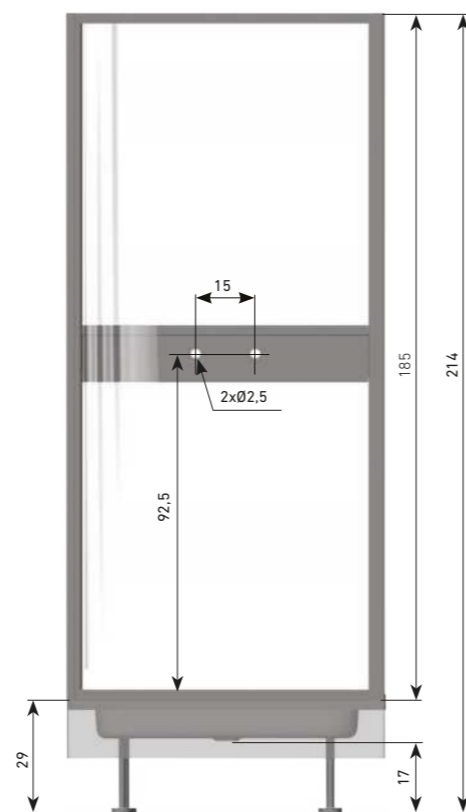

Barva: bílá

Svým provedením jsou tyto boxy vhodné pro mobilní sociální zařízení, kontejnery a montované stavby. Jejich výhodou je možnost rychlého zabudování v jakémkoliv prostoru, stačí pouze připojit přívod vody a odpad.

Boxy jsou sestaveny ze samostatné vaničky a pláště. Vanička je pevně spojena s kovovým nosným rámem, který je uzpůsoben k přišroubování do podlahy a má výškově nastavitelné přední nožičky, umožňující vyrovnání celé sestavy. Vanička je doplněna kryty, které umožní odvětrání a úklid pod vaničkou. Plášť boxů je sestaven z jednotlivých stěn spojených rohovými profily. Tyto stěny jsou tvořeny rámy z hliníkových tenkostěnných profilů, do nichž jsou pomocí těsnění vloženy bílé výplně z materiálu ABS o tloušťce 3,2 mm. Profily jsou buď v povrchové úpravě stříbrný elox nebo bílý komaxit. Zadní stěna je rozdělena 2 krát výztužným profilem pro upevnění sprchové baterie (rozteč 150 mm), boční stěny jsou vyztuženy střední příčkou. Plášť boxu je nasunut na lem vaničky, sešroubován a zatěsněn sanitárním silikonovým tmelem.

Konstrukční uspořádání boxu umožňuje kromě montáže samostatného boxu i montáž sestav boxů se společnou střední stěnou (BCDZ 2) nebo stěnami (BCDZ 3).