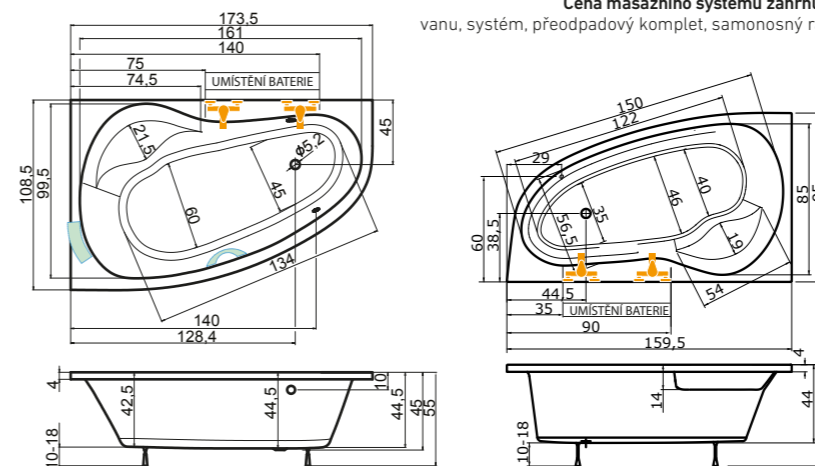

LAGOS

provedení LEVÁ/PRAVÁ

160 × 90 × 50 cm, 275 l
170 × 90 × 50 cm, 300 l

doplňky	str.	cena
*jen pro LAGOS 160, **jen pro LAGOS 170		
VZKR 1/70	89	od 4.550 Kč
VZKR 1/80	89	od 4.790 Kč
PVZKR 1/80	100	10.090 Kč
PVZKK 2/110	100	17.060 Kč
NVZKR 2/90**	105	14.790 Kč
NVZKR 2/115*	105	15.930 Kč
NSKDVŠ 1/100 - 80	105	od 23.130 Kč
PODHLAVNÍK ZKOSENÝ	63	1.940 Kč
MADLO ELEGANCE 185	63	840 Kč
PŘEODPADOVÝ KOMPLET 70 cm	64	2.050 Kč

vana bílá: LAGOS 160 13.510 Kč
LAGOS 170 14.430 Kč

Masážní systémy nelze instalovat.

UPOZORNĚNÍ

V ceně vany jsou nožičky.
Ceny jsou uvedeny včetně DPH.

46

- pro vanu LAGOS 160 je určena zástěna z řady PREMIUM NEW NVZKR 2/115 S
- pro vanu LAGOS 170 je určena zástěna z řady PREMIUM NEW NVZKR 2/90 S

DORADO

provedení LEVÁ/PRAVÁ

160 × 95 × 44 cm, 190 l
175 × 110 × 44 cm, 240 l

masážní systém	DORADO 160	DORADO 175
ECO HYDRO	21.430 Kč	23.680 Kč
ECO AIR	22.570 Kč	24.920 Kč
ECO HYDRO AIR	30.570 Kč	32.920 Kč
BASIC	28.730 Kč	30.570 Kč
EASY	41.430 Kč	43.190 Kč
WINDY	35.320 Kč	37.320 Kč
DUO PNEU	46.940 Kč	48.930 Kč
DUO	58.990 Kč	61.450 Kč
DUO LIGHT	63.720 Kč	66.140 Kč
EXCELLENT DUO	-	104.120 Kč

Cena masážního systému zahrnuje:
vanu, systém, přeodpadový komplet, samonosný rám

vana bílá: DORADO 160 14.480 Kč
DORADO 175 17.580 Kč

doplňky	str.	cena
*jen pro DORADO 175		
KRYCÍ PANEL	61	6.360 Kč
VZKR 1/70	89	od 4.550 Kč
VZKR 1/80	89	od 4.790 Kč
PVZKO 2/110*	100	17.690 Kč
PODHLAVNÍK STANDARD	63	1.940 Kč
MADLO ELEGANCE 185	63	840 Kč
PŘEODPADOVÝ KOMPLET 70 cm	64	2.050 Kč

47

V ceně vany jsou nožičky.
Ceny jsou uvedeny včetně DPH.