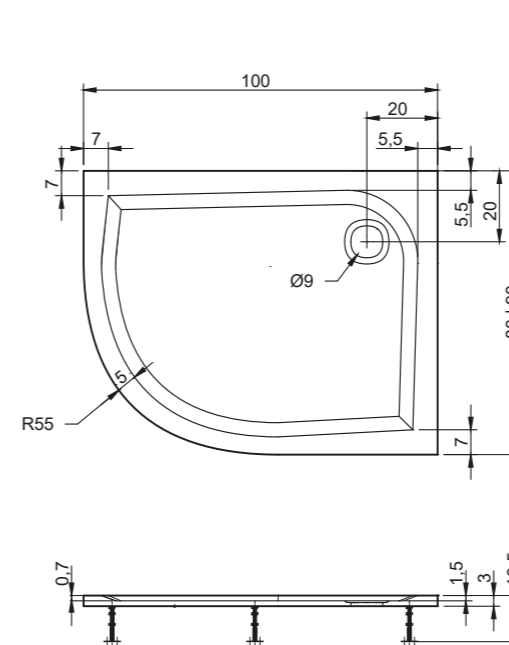

Virgo 100x80 | 100x90
levé provedení

Virgo 100x80 | 100x90
pravé provedení

	A	B
80 × 80	80	73
90 × 90	90	83
100 × 100	100	93

Virgo – asymetrické provedení

Virgo – symetrické provedení

DORNE-K

90 × 90 × 4 cm, bílá