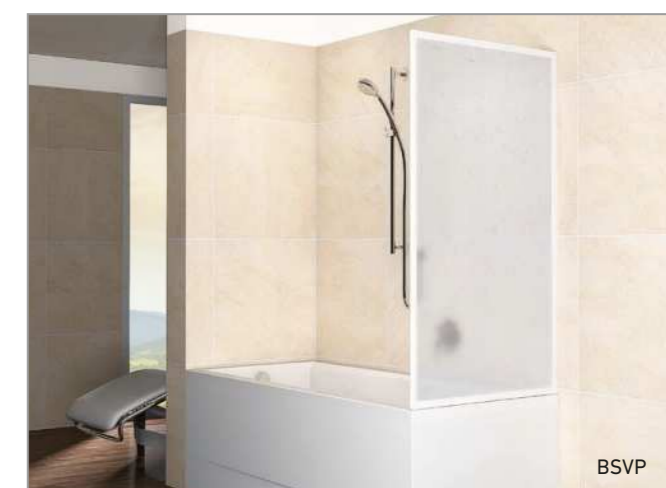

VZ CEJLON, ISLAND, SAMOS

vanová zástěna celková

		barva	pearl
VZ CEJLON 2/150	A 150 cm, C 135 cm, D šířka vstupu 69 cm	bílá	12.890 Kč
VZ ISLAND 2/120	A 120 cm, C 135 cm, D šířka vstupu 77 cm	bílá	12.890 Kč
VZ SAMOS 2/140	A 140 cm, C 135 cm, D šířka vstupu 92 cm	bílá	12.890 Kč

vany: CEJLON, ISLAND, SAMOS

doplňky: PSV 135

VZKO 1/80

		barva	pearl
VZKO 1/80 AURIGA	A 80 cm, C 135 cm	bílá	5.860 Kč
VZKO 1/80 CEJLON	A 80 cm, C 135 cm	bílá	5.860 Kč
VZKO 1/80 ISLAND	A 80 cm, C 135 cm	bílá	5.860 Kč
VZKO 1/80 SAMOS	A 80 cm, C 135 cm	bílá	5.860 Kč

vany: AURIGA, CEJLON, ISLAND, SAMOS

doplňky: PSV 135

VZKO 2/110

		barva	pearl
VZKO 2/110 AURIGA	A 110 cm, C 135 cm, D 79 cm, E 32 cm	bílá	7.720 Kč
VZKO 2/110 CEJLON	A 110 cm, C 135 cm, D 79 cm, E 32 cm	bílá	7.720 Kč
VZKO 2/110 ISLAND	A 110 cm, C 135 cm, D 79 cm, E 32 cm	bílá	7.720 Kč
VZKO 2/110 SAMOS	A 110 cm, C 135 cm, D 79 cm, E 32 cm	bílá	7.720 Kč

vany: AURIGA, CEJLON, ISLAND, SAMOS

doplňky: PSV 135

VZP

vanová zástěna
třídílná celková

		barva	pearl
VZP 2/120	A 120 cm, B 43,5 cm, C 135 cm, D šířka vstupu 67 cm, instalační rozměry 119,4-120,4 cm	bílá	10.190 Kč
VZP 2/140	A 140 cm, B 50,5 cm, C 135 cm, D šířka vstupu 79 cm, instalační rozměry 139,4-140,4 cm	bílá	10.430 Kč
VZP 2/150	A 150 cm, B 53,5 cm, C 135 cm, D šířka vstupu 86 cm, instalační rozměry 149,4-150,4 cm	bílá	10.580 Kč
VZP 2/160	A 160 cm, B 57 cm, C 135 cm, D šířka vstupu 92 cm, instalační rozměry 159,4-160,4 cm	bílá	10.860 Kč
VZP 2/170	A 170 cm, B 60 cm, C 135 cm, D šířka vstupu 100 cm, instalační rozměry 169,4-170,4 cm	bílá	11.110 Kč
VZP 2/180	A 180 cm, B 63,5 cm, C 135 cm, D šířka vstupu 107 cm, instalační rozměry 179,4-180,4 cm	bílá	11.590 Kč

vany: ASUÁN, CANARIA, COLUMBA 160 - 180, CORONA 180, ELBA, FENIX, IBIZA, KLASIK, MALLORCA, TENERIFE, TITAN 170, 180, TREND, VARADERO, VELA

doplňky: PSV 135

BSVP

vanová boční
stěna pevná