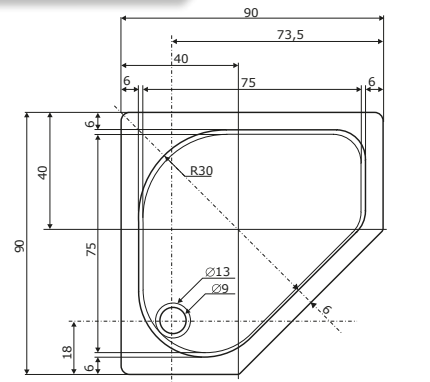

ZEUS

90 × 90 × 3,5 cm, bílá

5.850 Kč

dáváme vodě
tvar

TEIKO

sprchové a vanové zástěny
STANDARD

zástěna SKRH 2/90, výplň chinchilla