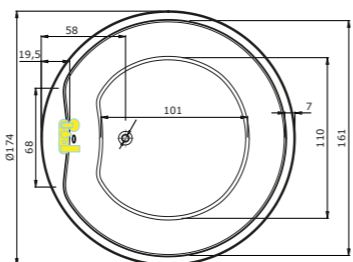

Space 160

Space 175