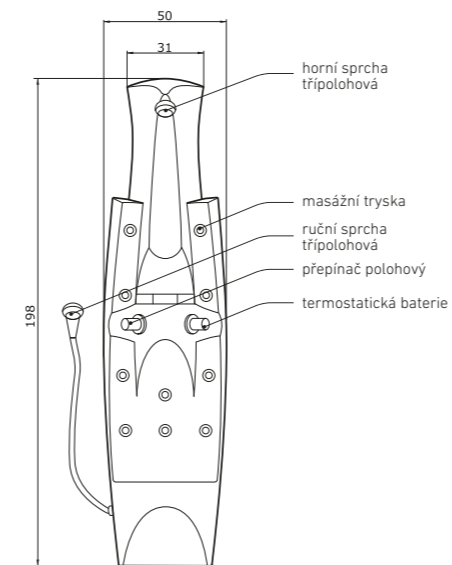

ATHOS

rohový sprchový panel

barva panelu	☐ bílá
198 × 50 × 11 cm	20.910 Kč
provedení ovladačů: chrom materiál: ABS plast	

ATHOS