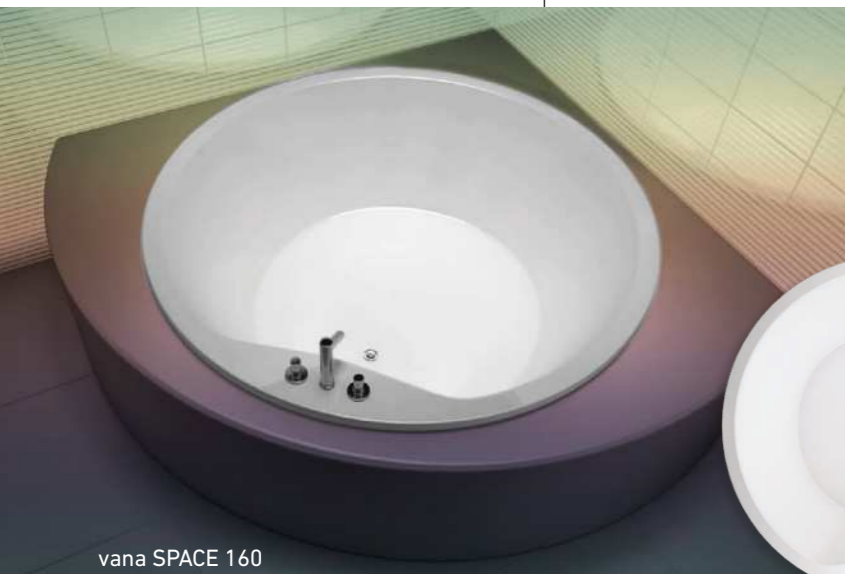

SPACE 175

doplňky	str.	cena
PŘEODPADOVÝ KOMPLET 47 cm	64	1.340 Kč

Vana MALAGA je horním dílem volně stojící vany CONSTANTA LUX (viz str. 12).

masážní systém	cena	masážní systém	cena
BASIC	30.310 Kč	DUO PNEU	49.080 Kč
EASY	41.690 Kč	DUO	60.670 Kč
WINDY	40.790 Kč	DUO LIGHT	65.390 Kč
		EXCELLENT DUO	106.080 Kč

Cena masážního systému zahrnuje:
vanu, systém, předpadový komplet, samonosný rám

Ø 160 × 51 cm, 460 l
vana bílá: 34.760 Kč

Ø 175 × 51 cm, 560 l
vana bílá: 40.860 Kč

vana SPACE 160