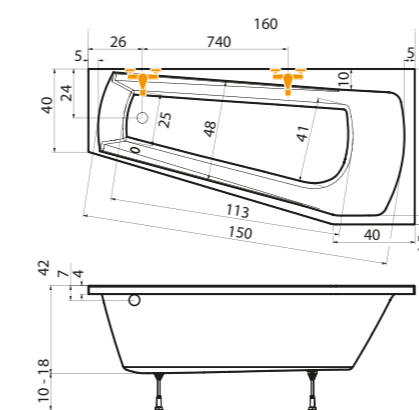

HARMONY

provedení LEVÁ/PRAVÁ

160 × 75 × 42 cm, 100 l

vana bílá: 11.590 Kč

vana HARMONY levá

HARMONY P

HARMONY L

doplňky	str.	cena
NVZKR 2/90	105	14.790 Kč
PŘEODPADOVÝ KOMPLET 47 cm	64	1.340 Kč