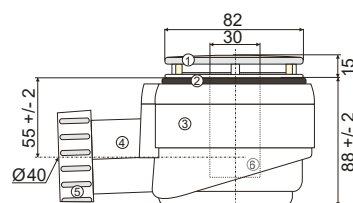

TK90 | 710 Kč
Průtok: 52 l/min