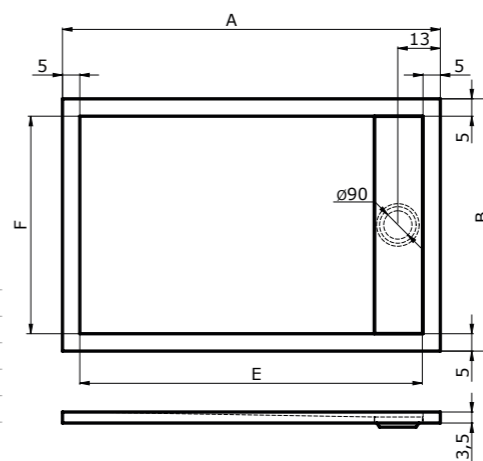

HERCULES

80 × 80 × 3,5 cm, bílá	6.410 Kč	100 × 80 × 3,5 cm, bílá	7.240 Kč	120 × 90 × 3,5 cm, bílá	9.170 Kč
90 × 75 × 3,5 cm, bílá	6.410 Kč	100 × 100 × 3,5 cm, bílá	8.540 Kč	140 × 90 × 3,5 cm, bílá	10.690 Kč
90 × 90 × 3,5 cm, bílá	7.240 Kč	120 × 80 × 3,5 cm, bílá	8.640 Kč		

sprchové zástěny	str.	cena
HERCULES 80 × 80		
SD 2/80	86	od 9.340 Kč
SDK 80	86	8.190 Kč
SDKR 1/80	86	od 6.160 Kč
BSSP 80	87	od 4.190 Kč
KLSKRH 2/80	93	11.220 Kč
KLBSSP 80	94	5.260 Kč
ALSDKR 1/80	111	14.420 Kč
ALBS 80	111	8.320 Kč
HERCULES 90 × 75, 90 × 90		
*jen pro 90 × 75, **jen pro 90 × 90		
SKRH 2/90**	85	od 10.960 Kč
SD 2/90	86	od 10.090 Kč
SDK 90	86	8.340 Kč
SDKR 1/90	86	od 6.270 Kč
BSSP 75*	87	od 3.990 Kč
BSSP 90**	87	od 4.440 Kč
KLSKRH 2/90**	93	11.740 Kč
PSKRH 2/90**	98	28.450 Kč
PSKDS 1/90**	99	24.710 Kč
PSDKR 1/90	99	15.250 Kč
PBS 75*	99	8.830 Kč
PBS 90**	99	9.240 Kč
NSKRH 2/90**	103	od 30.970 Kč
NSKDS 1/90**	104	od 26.660 Kč
NSDKR 1/90	104	od 16.920 Kč
NBS 75*	104	od 9.590 Kč
NBS 90**	104	od 10.090 Kč
ALSDKR 1/90	111	15.270 Kč
ALBS 90**	111	8.820 Kč