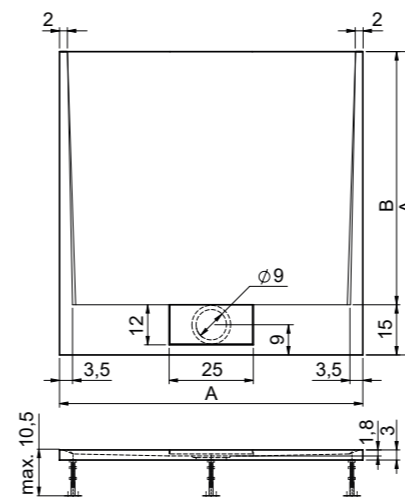

DANTE-K

90 × 90 × 3 cm, bílá	8.990 Kč	100 × 80 × 3 cm, bílá	9.330 Kč	120 × 80 × 3 cm, bílá	10.070 Kč
100 × 100 × 3 cm, bílá	9.890 Kč	100 × 90 × 3 cm, bílá	9.770 Kč	120 × 90 × 3 cm, bílá	10.650 Kč

Ceny jsou uvedeny včetně DPH.

	A	B
90 × 90	90	75
100 × 100	100	85

	A	B	C
100 × 80	100	80	65
100 × 90	100	90	75
120 × 80	120	80	65
120 × 90	120	90	75

sprchové zástěny	str.	cena
DANTE-K 90 × 90		
SKRH 2/90	85	od 10.960 Kč
SD 2/90	86	od 10.090 Kč
SDK 90	86	8.340 Kč
SDKR 1/90	86	od 6.270 Kč
BSSP 90	87	od 4.440 Kč
KLSKRH 2/90	93	11.740 Kč
KLBSSP 90	94	5.530 Kč
PSKRH 2/90	98	28.450 Kč
PSKDS 1/90	99	24.710 Kč
PSDKR 1/90	99	15.250 Kč
PBS 90	99	9.240 Kč
NSKRH 2/90	103	od 30.970 Kč
NSKDS 1/90	104	od 26.660 Kč
NSDKR 1/90	104	od 16.920 Kč
NBS 90	104	od 10.090 Kč
ALSDKR 1/90	111	15.270 Kč
ALBS 90	111	8.820 Kč

DANTE-K 100 × 100		
SD 2/100	86	od 10.580 Kč
KLSKRH 2/100	93	13.250 Kč
KLSD 1/100	94	8.980 Kč
KLBSSP 100	94	5.810 Kč
PSKRH 2/100	98	28.630 Kč
PSKDS 1/100	99	25.490 Kč
PSDKR 1/100	99	15.590 Kč
PBS 100	99	9.930 Kč
NSKRH 2/100	103	od 32.280 Kč
NSKDS 1/100	104	od 27.510 Kč
NSDKR 1/100	104	od 17.170 Kč
NBS 100	104	od 11.280 Kč
NSSU3	109	26.090 Kč
NSSR2 (100x100)	108	21.920 Kč

sprchové zástěny	str.	cena
DANTE-K 100 × 80, 100 × 90		
*jen pro 100 × 80, **jen pro 100 × 90		
SD 2/100	86	od 10.580 Kč
KLSD 1/100	94	8.980 Kč
KLBSSP 80* | 90**	94	od 5.260 Kč
PSDKR 1/90**	99	15.250 Kč
PSDKR 1/100	99	15.590 Kč
PBS 90**	99	9.240 Kč
NSKDVS 1/100-80*	105	od 23.130 Kč
NSDKR 1/100	104	od 17.170 Kč
NBS 90**	104	od 10.090 Kč
ALSDKR 1/80*|1/90**	111	od 14.420 Kč