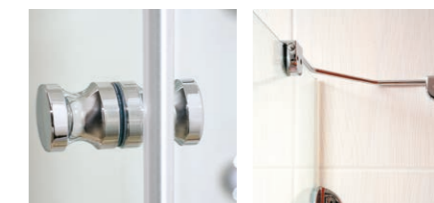

Stylové dveřní madlo, úchyty, či panty spolu ladí, neruší čistý vzhled boxu a snadno se čistí – provedení chrom.

WATER OFF SHAMPOO

(ředitelný vodou, pouze mytí skel)

Obsah: 500 ml 520 Kč

Aktivátor WATER OFF 2v1

Obsah: 500 ml 910 Kč

Při instalaci sprchového koutu je nutno dodržet následující pravidla:

Sprchovou vaničku nikdy nezazdívejte pod obklad. Vyhněte se tak komplikacím při zabudování sprchové zástěny. Dbejte na maximální rovinnost stěn při pokládce obkladů. Odstraníte tak problémy při montáži a následné netěsnosti koutu.

UPOZORNĚNÍ