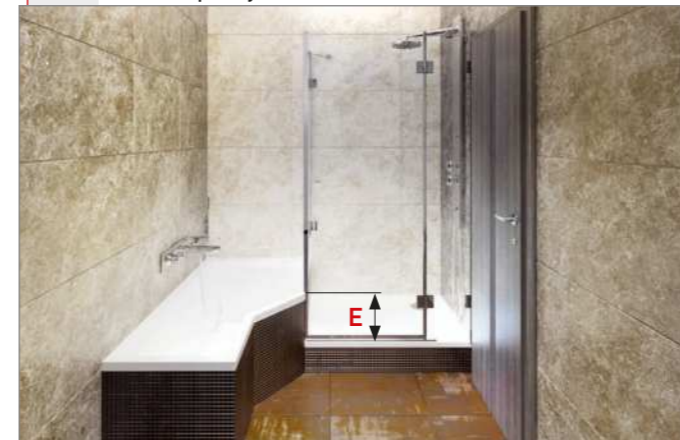

varianta provedení B)

rozměr koupelny: 180 × 160 cm

vana TUBA: 160 × 80 × 45 cm

vanička Draco: 100 × 80 cm, výška vaničky od podlahy: 18 cm, **E = 42 cm**
zástěna NSKDVS: čiré sklo, pravé provedení