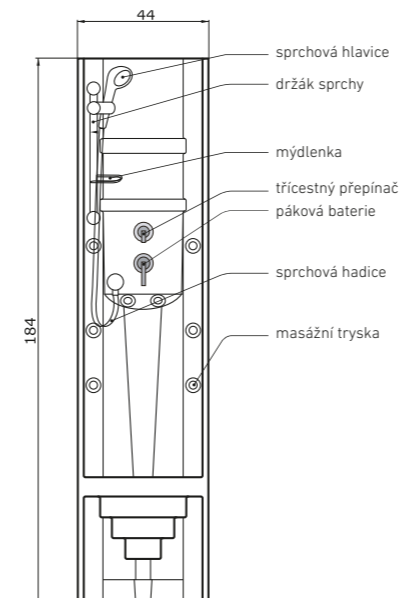

PAMO

rohový sprchový panel s pákovou baterií

barva panelu	☐ bílá
184 × 44 × 45 cm	10.630 Kč
provedení ovladačů: chrom	
materiál: ABS plast