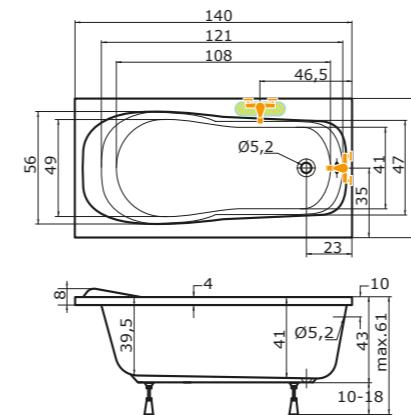

vanička Hercules: 100 × 80 cm, výška vaničky od podlahy: 3 cm, **E = 57 cm**
zástěna NSKDVS: čiré sklo, pravé provedení

varianta provedení B)

rozměr koupelny: 180 × 160 cm

vana TUBA: 160 × 80 × 45 cm

vanička Draco: 100 × 80 cm, výška vaničky od podlahy: 18 cm, **E = 42 cm**
zástěna NSKDVS: čiré sklo, pravé provedení

Cena masážního systému zahrnuje:
vanu, systém, přeodpadový komplet, samonosný rám

ARA P

ARA L

ALEA

140 × 70 × 41 cm, 105 l
vana bílá: 9.620 Kč

doplňky	str.	cena
ČELNÍ KRYCÍ PANEL 140 × 53	62	4.270 Kč
BOČNÍ KRYCÍ PANEL 70 × 53	62	3.050 Kč
VZKR 1/70	89	od 4.550 Kč
VZKR 2/90	89	od 6.510 Kč
NVZKR 2/90	105	14.790 Kč
NSKDVS 1/100 - 80	105	od 23.130 Kč
PŘEODPADOVÝ KOMPLET 47 cm	64	1.340 Kč