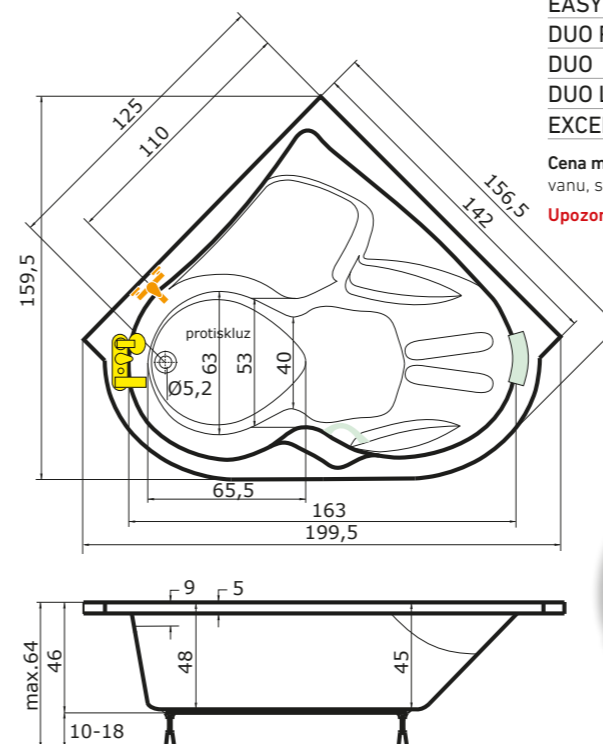

masážní systém	cena	doplňky	str.	cena
BASIC	48.050 Kč	KRYCÍ PANEL	60	7.620 Kč
EASY	61.950 Kč	PODHLAVNÍK STANDARD	63	v ceně
DUO PNEU	79.960 Kč	MADLO MEDEA	63	v ceně
DUO	92.950 Kč	PŘEODPADOVÝ KOMPLET 47 cm	64	v ceně
DUO LIGHT	97.690 Kč			
EXCELLENT DUO	146.320 Kč			

Cena masážního systému zahrnuje:
vanu, systém, předpádový komplet, samonosný rám, madlo, podhlavník (barvu určete při objednání)

Upozornění: Atypické osazení trysek masážních systémů (viz str. 130)

ANTALYE L