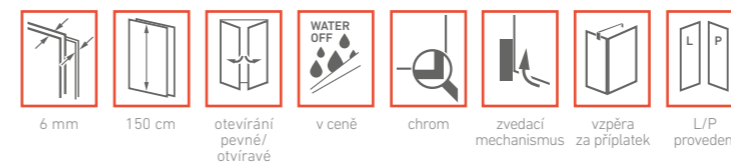

NVZKR vanová zástěna dvoudílná s jedním pevným dílem

		čiré sklo
NVZKR 2/90 L, P	A 90 cm, B 39,5 cm, C 150 cm	14.790 Kč
NVZKR 2/100 L, P	A 100 cm, B 34,5 cm, C 150 cm	15.570 Kč
NVZKR 2/115 L, P	A 115 cm, B 34,5 cm, C 150 cm	15.930 Kč

vany: ALEA (NVZKR 2/90), ALEA-S (NVZKR 2/90), ARA (NVZKR 2/100), CANARIA, COLUMBA, COMA, CORONA, ELBA, FENIX, GALIA (NVZKR 2/100), HARMONY (NVZKR 2/90), IBIZA, KLASIK, LAGOS 160 (NVZKR 2/115), LAGOS 170 (NVZKR 2/90), MALLORCA, NERA (NVZKR 2/100), PORTA, TENERIFE, TITAN, TREND, TUBA (NVZKR 2/115) VARADERO, VELA

doplňky: VZPĚRA ÚHLOVÁ 300 MM, VZPĚRA PREMIUM NEW, VZPĚRNÁ TYČ 1000 MM STĚNA-SKLO

levé provedení