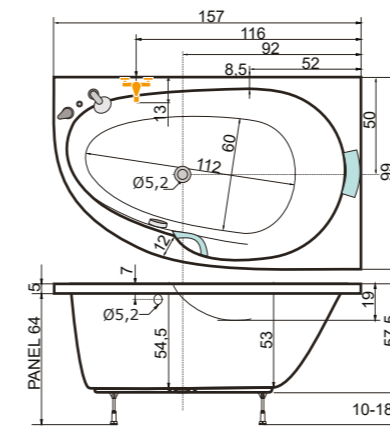

MEDEA P

MEDEA L

SPINELL MONO

SPINELL

provedení LEVÁ/PRAVÁ

SPINELL MONO	160 × 100 × 54 cm, 315 l vana bílá: 19.830 Kč
SPINELL 160	160 × 125 × 54 cm, 360 l vana bílá: 23.130 Kč
SPINELL 180	180 × 130 × 54 cm, 435 l vana bílá: 25.920 Kč