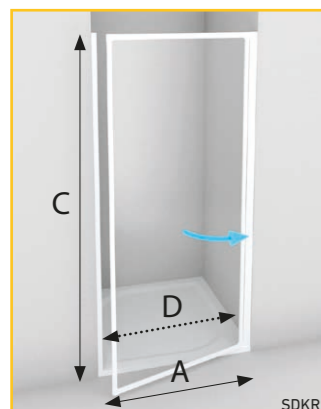

sprchové dveře jednodílné křídlové pivot SDK

		barva	pearl
SDK 80	A 80 cm, C 185 cm, D šířka vstupu 58 cm, instalační rozměr 79,8 - 80,2 cm	bílá	8.190 Kč
		bílá	–
SDK 90	A 90 cm, C 185 cm, D šířka vstupu 62 cm, instalační rozměr 89,8 - 90,2 cm	bílá	8.340 Kč
		bílá	–

vaničky: 80×80 - DRACO, STONE, HERCULES, STEFANI, JUNO; 90×90 - DANTE-K, DORNE-K, DRACO, STONE, HERCULES, LIBRA; 90×75 - HERCULES, ODEON; 100×80 - DANTE-K, DRACO, STONE, HERCULES; 100×90 - DANTE-K, DRACO, STONE; 110×80 - DRACO; 110×90 - DRACO; 120×80 - DANTE-K, DRACO, STONE, HERCULES; 120×90 - DANTE-K, DRACO, STONE, HERCULES; 140×80 - STONE; 140×90 - STONE, HERCULES

Sprchové dveře SDK 80, 90 nelze rozšířit pomocí prodlužovací sady PSS a prodlužovacího profilu PPS.