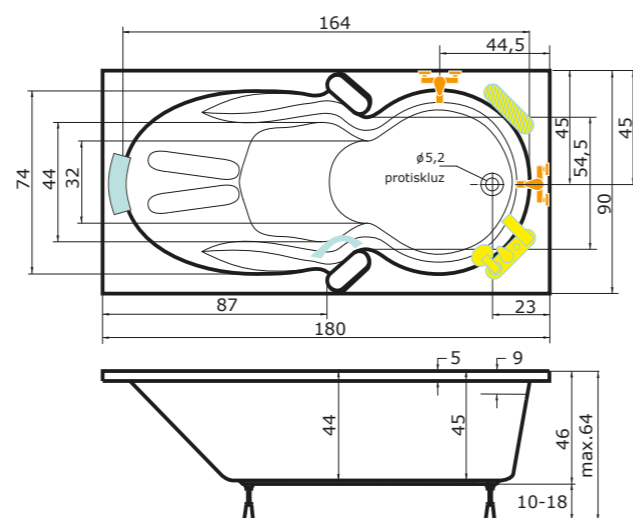

masážní systém	cena
BASIC	43.110 Kč
EASY	58.920 Kč
DUO PNEU	73.660 Kč
DUO	86.110 Kč
DUO LIGHT	90.820 Kč
EXCELLENT DUO	123.890 Kč

doplňky	str.	cena
KRYCÍ PANEL 180 × 58	62	4.270 Kč
KRYCÍ PANEL 90 × 58	62	3.050 Kč
PODHLAVNÍK STANDARD	63	v ceně
MADLO MEDEA	63	v ceně
PŘEODPADOVÝ KOMPLET 47 cm	64	v ceně

Cena masážního systému zahrnuje:
vanu, systém, přeodpadový komplet,
samonosný rám, 2x madlo, podhlavník
(barvu určete při objednání)

Upozornění: Atypické osazení
trysek masážních systémů
(viz str. 130)