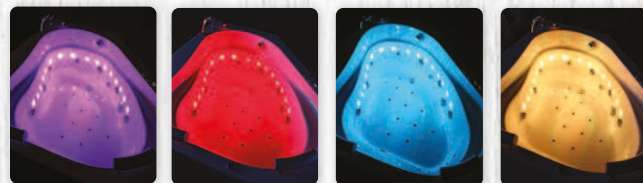

BODOVÁ CHROMOTERAPIE 12 LED DIOD

14.310 Kč

Zvyšuje relaxační účinky koupele pomocí změny barvy osvětlení. Barva může být automaticky cyklicky měněna nebo pevně navolena uživatelem. Na výběr je několik odstínů.