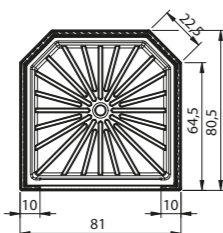

81 × 81 × 223 cm

závěs, bez výřezu	17.390 Kč
závěs, s výřezem	17.620 Kč
shrnovací dveře, bez výřezu	20.850 Kč
shrnovací dveře, s výřezem	21.090 Kč
křídlové dveře, bez výřezu	23.450 Kč
křídlové dveře, s výřezem	23.710 Kč

Barva: bílá

POLY NEW

Sprchový box POLY NEW je určen k vybavení sanitárních kontejnerů, stavebních zařízení, sportovních areálů apod. Plášť sprchového boxu Poly je zhotoven z materiálu PVC. Vanička má šestiúhelníkový půdorys a je vyrobena z ABS materiálu. **Box je dodáván rozložený na spodní díl s vaničkou a plášť boxu.** Vstup je opatřen závěsem, shrnovacími dveřmi nebo křídlovými dveřmi.

Součástí boxu je sifon i nohy k vaničce.

Box Poly New je dodáván pouze v bílé barvě. Pro jednodušší montáž vám nabízíme možnost provedení s výřezem pro odpadní trubky (viz. nákres níže).

Box Poly New je opatřen novou vaničkou, kde je vyřešen problém s případným zatékáním, ke kterému mohlo docházet při neodborné montáži horního boxu pláště. Nyní nehrozí žádný problém, jelikož drážka je vytvarována spolu s vaničkou z jednoho kusu materiálu.

**NABÍDKA ROZŠÍŘENA
O NOVÝ TYP DVEŘÍ**

DORA

Pozice odtokového otvoru **LIBRA** pro provedení 90x90

Pozice odtokového otvoru **JUNO** pro provedení 80x80

Pozor na stavební průchody – otvory, které jsou menší než rozměr boxu.

81 × 81 × 212 cm

91 × 91 × 212 cm

závěs, 80 × 80	16.940 Kč
závěs, 90 × 90	18.290 Kč
shrnovací dveře, 80 × 80	20.390 Kč
shrnovací dveře, 90 × 90	21.820 Kč

Barva: bílá

Sprchový box DORA je určen k vybavení sociálních kontejnerů a stavebních zařízení.