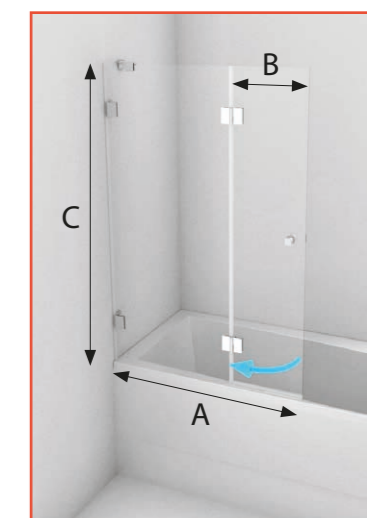

NVZKR vanová zástěna dvoudílná s jedním pevným dílem

		čiré sklo
NVZKR 2/90 L, P	A 90 cm, B 39,5 cm, C 150 cm	14.790 Kč
NVZKR 2/100 L, P	A 100 cm, B 34,5 cm, C 150 cm	15.570 Kč
NVZKR 2/115 L, P	A 115 cm, B 34,5 cm, C 150 cm	15.930 Kč

vany: ALEA (NVZKR 2/90), ALEA-S (NVZKR 2/90), ARA (NVZKR 2/100), CANARIA, COLUMBA, COMA, CORONA, ELBA, FENIX, GALIA (NVZKR 2/100), HARMONY (NVZKR 2/90), IBIZA, KLASIK, LAGOS 160 (NVZKR 2/115), LAGOS 170 (NVZKR 2/90), MALLORCA, NERA (NVZKR 2/100), PORTA, TENERIFE, TITAN, TREND, TUBA (NVZKR 2/115) VARADERO, VELA

doplňky: VZPĚRA ÚHLOVÁ 300 MM, VZPĚRA PREMIUM NEW, VZPĚRNÁ TYČ 1000 MM STĚNA-SKLO

levé provedení