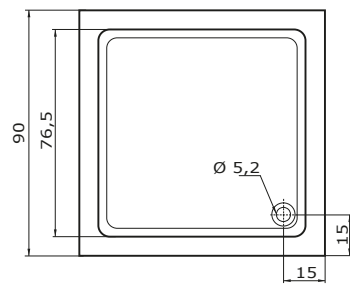

krycí panel

LIBRA

90 × 90 × 15 cm, bílá

5.850 Kč

krycí panel k vaničce KEA
výška 17 cm
- k rohovému zakrytí
vaničky jsou nutné
dva kusy

doplňky	str.	cena
SKRH 2/90	85	od 10.960 Kč
SD 2/90	86	od 10.090 Kč
SDK 90	86	8.340 Kč
SDKR 1/90	86	od 6.270 Kč
BSSP 90	87	od 4.440 Kč
KLSKRH 2/90	93	11.740 Kč
KLSSP 90	94	5.530 Kč
PSKRH 2/90	98	28.450 Kč
PSKDS 1/90	99	24.710 Kč
PSDKR 1/90	99	15.250 Kč
PBS 90	99	9.240 Kč
NSKRH 2/90	103	od 30.970 Kč
NSKDS 1/90	104	od 26.660 Kč
NSDKR 1/90	104	od 16.920 Kč
NBS 90	104	od 10.090 Kč
ALSDKR 1/90	111	15.270 Kč
ALBS 90	111	8.820 Kč
SIFON T50	64	410 Kč
KOVOVÉ NOŽIČKY	64	1.830 Kč
PLASTOVÉ NOŽIČKY	64	930 Kč
KRYCÍ PANEL - KEA	82	2.130 Kč