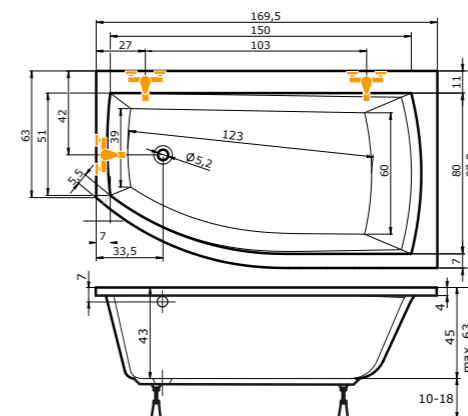

THERA NEW P

THERA NEW L