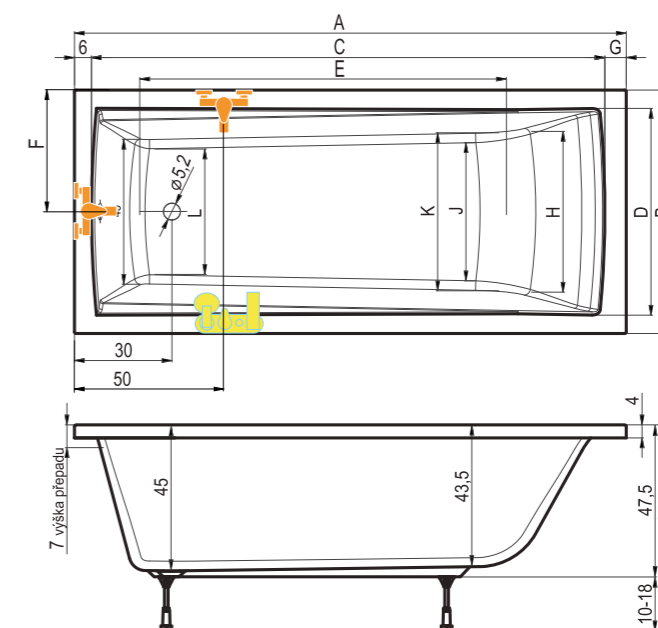

TREND

140 × 70 × 45 cm, 165 l
150 × 70 × 45 cm, 180 l
160 × 70 × 45 cm, 195 l

160 × 75 × 45 cm, 215 l
170 × 70 × 45 cm, 210 l
170 × 75 × 45 cm, 235 l

170 × 80 × 45 cm, 260 l
180 × 80 × 45 cm, 275 l

vana bílá:	Trend 140 × 70	Trend 150 × 70
	10.370 Kč	10.890 Kč
vana bílá:	Trend 160 × 70	Trend 160 × 75
	11.440 Kč	11.670 Kč
vana bílá:	Trend 170 × 70	Trend 170 × 75
	12.250 Kč	12.720 Kč
vana bílá:	Trend 170 × 80	Trend 180 × 80
	13.290 Kč	13.840 Kč

doplňky	str.	cena
KRYCÍ PANEL	62	7.850 Kč
VZKR 1/70	89	od 4.550 Kč
VZKR 2/90	89	od 6.510 Kč
VZKR 3/100	89	od 7.990 Kč
VZKR 3/110	89	od 8.190 Kč
PVZKR 2/100	100	14.820 Kč
PVZKK 2/110	100	17.060 Kč
NVZKR 2/90	105	14.790 Kč
NVZKR 2/100	105	15.570 Kč
NVZKR 2/115	105	15.930 Kč
NSKDV5 1/100 - 80	105	od 23.130 Kč
PODHLAVNÍK ZKOSENÝ	63	1.940 Kč
MADLO ELEGANCE 185	63	840 Kč
PŘEODPADOVÝ KOMPLET 47 cm	64	1.340 Kč

doplňky	str.	cena
TREND 140 × 70		
VZP 2/140	91	10.430 Kč
BSVP 70	91	3.410 Kč
TREND 150 × 70		
VZP 2/150	91	10.580 Kč
BSVP 70	91	3.410 Kč

doplňky	str.	cena
TREND 160 × 70		
VZP 2/160	91	10.860 Kč
BSVP 70	91	3.410 Kč
TREND 160 × 75		
VZP 2/160	91	10.860 Kč
BSVP 75	91	3.520 Kč
TREND 170 × 70		
VZP 2/170	91	11.110 Kč
BSVP 70	91	3.410 Kč
TREND 170 × 75		
VZP 2/170	91	11.110 Kč
BSVP 75	91	3.520 Kč
TREND 170 × 80		
VZKR 1/80	89	od 4.790 Kč
VZP 2/170	91	11.110 Kč
BSVP 80	91	3.690 Kč
PVZKR 1/80	100	10.090 Kč
TREND 180 × 80		
VZKR 1/80	89	od 4.790 Kč
VZP 2/180	91	11.590 Kč
BSVP 80	91	3.690 Kč
PVZKR 1/80	100	10.090 Kč

rozměr vany	A	B	C	D	E	F	G	H	J	K	L
140 × 70	140	70	127,5	58,5	85,5	35	6,5	44,5	40,5	43,5	37
150 × 70	150	70	137,5	58,5	95,5	35	6,5	44,5	40,5	43,5	37
160 × 70	160	70	147	58,5	106	35	6,5	44,5	40,5	43,5	37
160 × 75	160	75	147,5	64	106	37,5	6,5	49,5	45,5	48,5	42
170 × 70	170	70	158	58,5	114	35	7	45	41	44	34
170 × 75	170	75	156	64	113	37,5	8	49,5	45,5	48,5	39
170 × 80	170	80	156	69	113	40	8	53	49	52	44
180 × 80	180	80	167,5	69	125	40	6,5	54,5	50,5	53,5	44