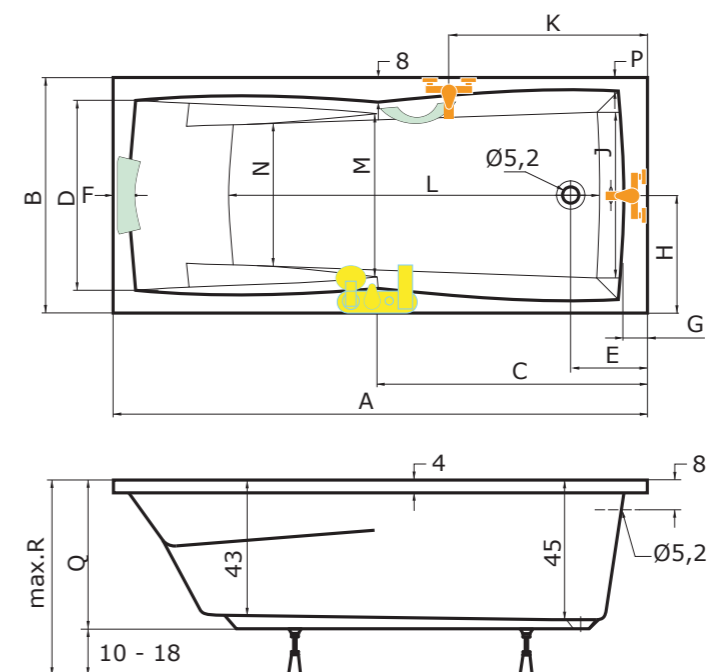

vana bílá:	Columba 160×70	Columba 160×75	doplňky	str.	cena	doplňky	str.	cena
	11.440 Kč	11.670 Kč	KRYCÍ PANEL	61	7.140 Kč	COLUMBA 160 × 70		
vana bílá:	Columba 170×70	Columba 170×75	VZKR 1/70	89	od 4.550 Kč	VZP 2/160	91	10.860 Kč
	12.250 Kč	12.370 Kč	VZKR 2/90	89	od 6.510 Kč	BSVP 70	91	3.410 Kč
vana bílá:	Columba 180×80	Columba 190×90	VZKR 3/100	89	od 7.990 Kč	COLUMBA 160 × 75		
	13.440 Kč	16.120 Kč	VZKR 3/110	89	od 8.190 Kč	VZP 2/160	91	10.860 Kč
			PVZKR 2/100	100	14.820 Kč	BSVP 75	91	3.520 Kč
			PVZKK 2/110	100	17.060 Kč	COLUMBA 170 × 70		
			NVZKR 2/90	105	14.790 Kč	VZP 2/170	91	11.110 Kč
			NVZKR 2/100	105	15.570 Kč	BSVP 70	91	3.410 Kč
			NVZKR 2/115	105	15.930 Kč	COLUMBA 170 × 75		
			NSKDVŠ 1/100 - 80	105	od 23.130 Kč	VZP 2/170	91	11.110 Kč
			PODHLAVNÍK ZKOŠENÝ	63	1.940 Kč	BSVP 75	91	3.520 Kč
			MADLO ELEGANCE 185	63	840 Kč	COLUMBA 180 × 80		
			PŘEODPADOVÝ KOMPLET 47 cm	64	1.340 Kč	VZKR 1/80	89	od 4.790 Kč
						VZP 2/180	91	11.590 Kč
						BSVP 80	91	3.690 Kč
						PVZKR 1/80	100	10.090 Kč
						COLUMBA 190 × 90		
						VZKR 1/80	89	od 4.790 Kč
						PVZKR 1/80	100	10.090 Kč