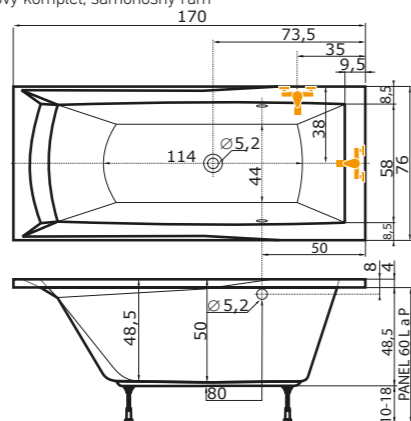

Upozornění: Vany Porta 170 a 180 nemají předpadový otvor v ose s odpadovým otvorem, viz náčrty výrobků.

V ceně vany jsou nožičky.
Ceny jsou uvedeny včetně DPH.