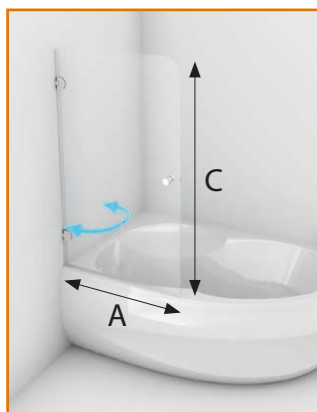

vanová zástěna
křídlová jednodílná **PVZKR 1/80**

PVZKR 1/80 L, P	A 80 cm, C 135 cm	čiré sklo 10.090 Kč

vany: COLUMBA 180, 190, COMA, CORONA, FENIX 180, KLASIK 180, LAGOS, MALLORCA, MEDEA, PORTA 180, SPINELL MONO, TENERIFE, TITAN, TREND 170x80, 180, TUBA 160, 170, VARADERO 180, 190

levé provedení

vanová zástěna křídlová dvoudílná
s jedním pevným dílem **PVZKR 2/100**

PVZKR 2/100 L, P	A 100 cm, B 35 cm, C 135 cm	čiré sklo 14.820 Kč

vany: CANARIA, COLUMBA, COMA, CORONA, ELBA, FENIX, IBIZA, KLASIK, MALLORCA, MEDEA, PORTA, SPINELL MONO, TENERIFE, TITAN, TREND, VARADERO, VELA

doplňky: VZPĚRA ÚHLOVÁ 300 MM, VZPĚRA PREMIUM, VZPĚRNÁ TYČ 1000 MM STĚNA-SKLO