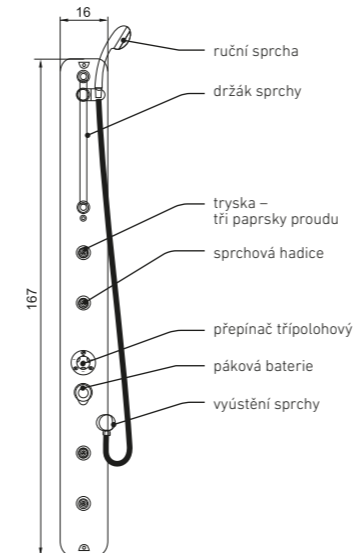

TEIKO

sprchové panely

dáváme vodě
tvar**PAROS
ECO**

nástěnný sprchový panel

barva panelu	<input type="checkbox"/> bílá
167 × 16 cm	8.140 Kč
provedení ovladače: chrom	
materiál: ABS plast	

**PAROS
ECO THERM**