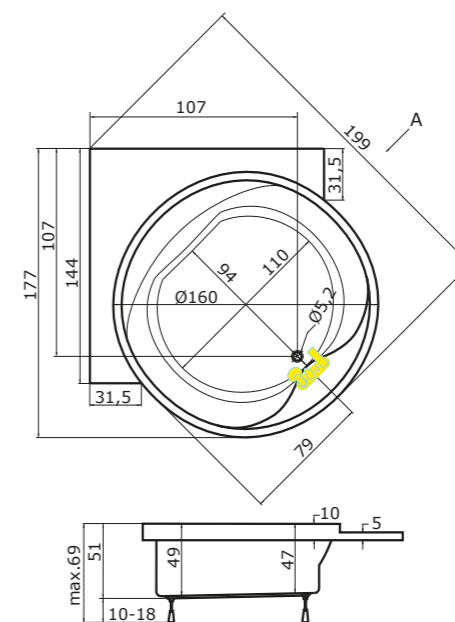

MALAGA

185 × 90 × 45 cm, 270 l
vana bílá: 24.240 Kč

doplňky	str.	cena
PŘEODPADOVÝ KOMPLET 47 cm	64	1.340 Kč

Vana MALAGA je horním dílem volně stojící vany CONSTANTA LUX (viz str. 12).

masážní systém	cena	masážní systém	cena
BASIC	30.310 Kč	DUO PNEU	49.080 Kč
EASY	41.690 Kč	DUO	60.670 Kč
WINDY	40.790 Kč	DUO LIGHT	65.390 Kč
		EXCELLENT DUO	106.080 Kč

Cena masážního systému zahrnuje:
vanu, systém, předpadový komplet, samonosný rám

Ø 160 × 51 cm, 460 l
vana bílá: 34.760 Kč

Ø 175 × 51 cm, 560 l
vana bílá: 40.860 Kč

masážní systém	SPACE 160	SPACE 175	masážní systém	SPACE 160	SPACE 175
BASIC	38.250 Kč	43.110 Kč	DUO PNEU	52.840 Kč	56.840 Kč
EASY	47.490 Kč	52.060 Kč	DUO	64.780 Kč	68.680 Kč
WINDY	41.540 Kč	46.350 Kč	DUO LIGHT	69.490 Kč	73.390 Kč
			EXCELLENT DUO	108.920 Kč	113.650 Kč

Cena masážního systému zahrnuje:
vanu, systém, předpadový komplet,
samonosný rám

SPACE

doplňky	str.	cena
PŘEODPADOVÝ KOMPLET 47 cm	64	1.340 Kč

Space 175

BORNEO-R, BORNEO-O

BORNEO-R: 177 × 177 × 49 cm, 320 l
vana bílá: 34.760 Kč

BORNEO-O: Ø 160 × 49 cm, 320 l
vana bílá: 34.760 Kč

masážní systém	cena	masážní systém	cena
BASIC	38.250 Kč	DUO PNEU	52.840 Kč
EASY	47.490 Kč	DUO	64.780 Kč
WINDY	41.540 Kč	DUO LIGHT	69.490 Kč
		EXCELLENT DUO	108.920 Kč

Ceny masážních systémů zahrnují (platí pro BORNEO-R i BORNEO-O):
vanu BORNEO-R nebo BORNEO-O, systém, předpadový komplet,
samonosný rám

doplňky	str.	cena
PŘEODPADOVÝ KOMPLET 47 cm	64	1.340 Kč

Borneo-R