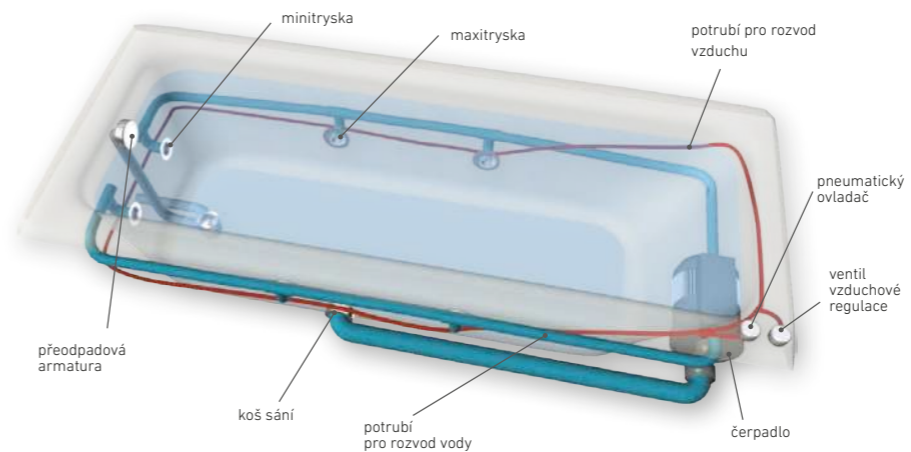

DUO | DUO LIGHT

EXCELLENT DUO

Masážní systémy řady ECO

VÝBAVA	VANA	ECO HYDRO	ECO AIR	ECO HYDRO AIR	DOPLŇKOVÉ SYSTÉMY	ECO HYDRO	ECO AIR	ECO HYDRO AIR
Pneumatický ovladač		●	●	● (2x)	Chromoterapie	*	*	*
Vzduchová regulace		●		●	Halogenové osvětlení	*	*	*
Kompresor			●	●	Proplach a desinfekce	*		*
Čerpadlo		●		●	Napouštění přes předpadový komplet	*	*	*
MAXI tryska	Standardní osazení	4		4	Dohřev	*		*
	Island							
MINI tryska	Standardní osazení	2		2				
	Island	6		6				
AIR tryska	Standardní osazení		10	10				
	Island		10	10				

● - je součástí systému, * - je možno instalovat na přání

ECO HYDRO

ECO AIR

ECO HYDROAIR