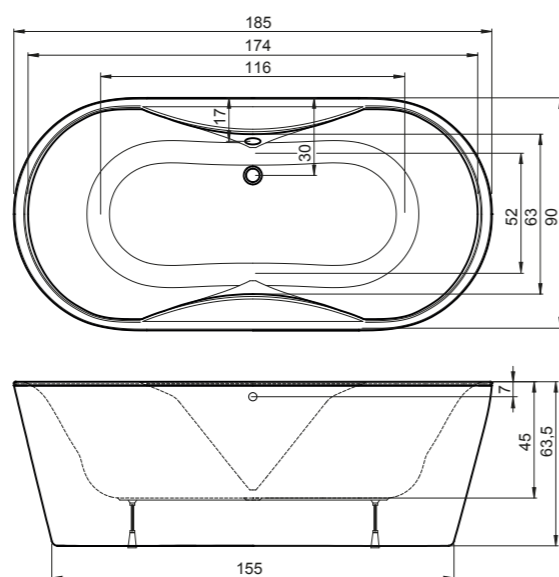

spodní hrana panelu

- veškeré rozvody vody a odpad musí být nainstalovány v podlaze
- vanu nelze osadit vanovou zástěnou
- vanu nelze osadit masážním systémem
- vana dodávána ve variantě s kruhovým přeodpadovým kompletem v provedení click-clack