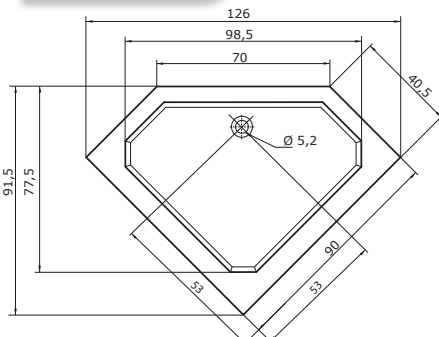

KEA

90 × 90 × 8 cm, bílá

5.850 Kč

povrch vaničky hladký nebo s protiskluzem

PEGAS

90 × 90 × 14 cm, bílá

5.850 Kč

krycí panel k vaničce PEGAS
výška 21 cm