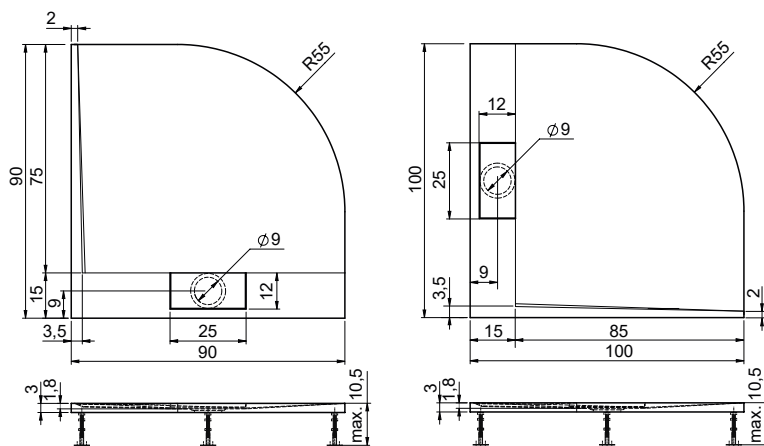

doplňky		str.	cena	sprchové kouty		str.	cena	sprchové kouty		str.	cena
SIFON TK90		64	710 Kč	VENTE-K 90 × 90	85	od 13.680 Kč	VENTE-K 100 × 100	98	33.270 Kč		
NOŽIČKY	typ vaničky			SKKH 2/90 R55	85	od 13.680 Kč	PSKKH 2/100 R55	98	33.270 Kč		
sada 5 ks	90 × 90	64	270 Kč	KLSKKH 2/90 R55	93	od 11.740 Kč					
sada 9 ks	100 × 100	64	410 Kč	PSKKH 2/90 R55	98	32.070 Kč					
				NSKKH 2/90 R55	103	od 33.770 Kč					

provedení 90 × 90

provedení 100 × 100