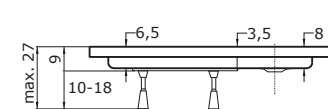

KEA

90 × 90 × 8 cm, bílá

5.850 Kč

povrch vaničky hladký nebo s protiskluzem