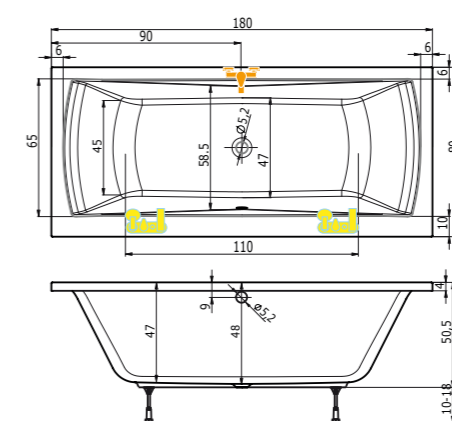

vana TITAN 180 SLIM-V