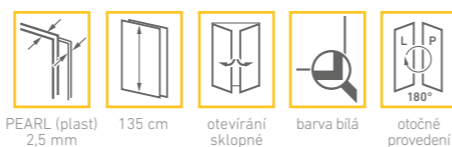

vany: AURIGA, CEJLON, ISLAND, SAMOS

doplňky: PSV 135

VZP

vanová zástěna
třídílná celková

		barva	pearl
VZP 2/120	A 120 cm, B 43,5 cm, C 135 cm, D šířka vstupu 67 cm, instalační rozměry 119,4-120,4 cm	bílá	10.190 Kč
VZP 2/140	A 140 cm, B 50,5 cm, C 135 cm, D šířka vstupu 79 cm, instalační rozměry 139,4-140,4 cm	bílá	10.430 Kč
VZP 2/150	A 150 cm, B 53,5 cm, C 135 cm, D šířka vstupu 86 cm, instalační rozměry 149,4-150,4 cm	bílá	10.580 Kč
VZP 2/160	A 160 cm, B 57 cm, C 135 cm, D šířka vstupu 92 cm, instalační rozměry 159,4-160,4 cm	bílá	10.860 Kč
VZP 2/170	A 170 cm, B 60 cm, C 135 cm, D šířka vstupu 100 cm, instalační rozměry 169,4-170,4 cm	bílá	11.110 Kč
VZP 2/180	A 180 cm, B 63,5 cm, C 135 cm, D šířka vstupu 107 cm, instalační rozměry 179,4-180,4 cm	bílá	11.590 Kč