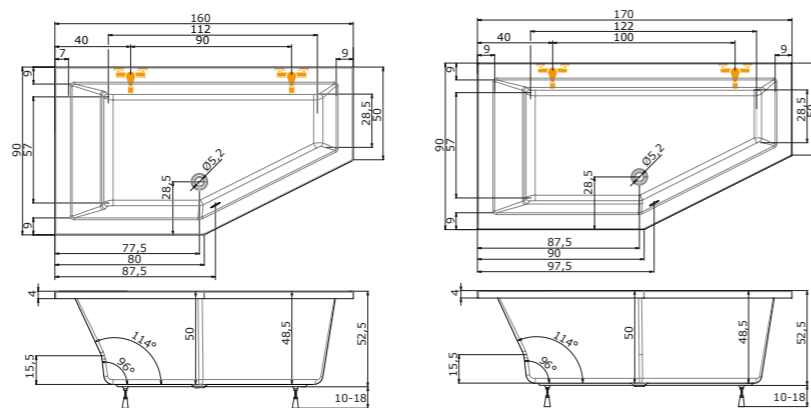

LAGOS P

LAGOS L

UPOZORNĚNÍ

V ceně vany jsou nožičky.
Ceny jsou uvedeny včetně DPH.

46

- pro vanu LAGOS 160 je určena zástěna z řady PREMIUM NEW NVZKR 2/115 S
- pro vanu LAGOS 170 je určena zástěna z řady PREMIUM NEW NVZKR 2/90 S