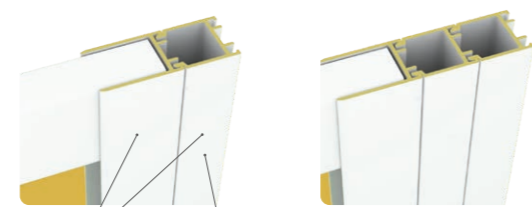

PRODLUŽOVACÍ PROFIL K VANOVÝM ZÁSTĚNÁM STANDARD

PPV 135 135x2,5x2 cm 390 Kč