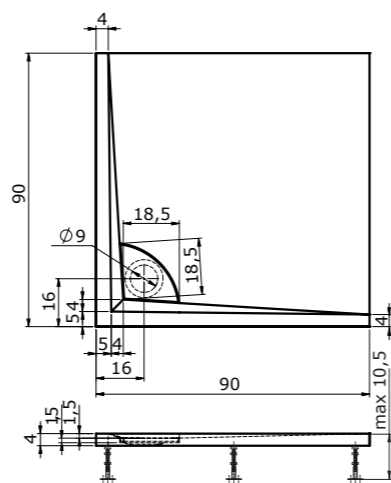

UPOZORNĚNÍ

- krytka odpadu vaničky je ze stejného materiálu jako vanička (litý mramor)
- při montáži sprchové vaničky je nutné vždy použít sifon TK90