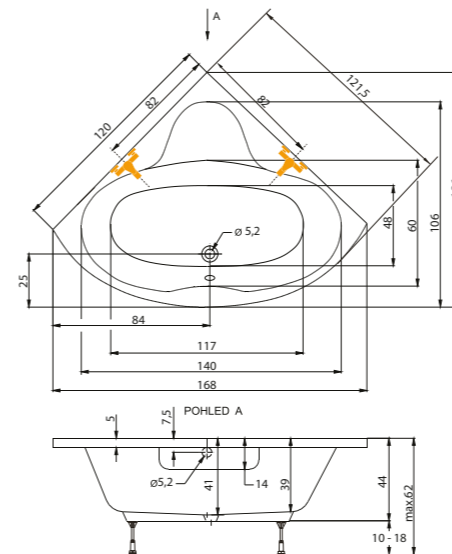

Upozornění: Atypické osazení trysek masážních systémů (viz str. 130)

masážní systém	cena
ECO HYDRO	21.430 Kč
ECO AIR	22.210 Kč
ECO HYDRO AIR	30.390 Kč
BASIC	26.980 Kč
EASY	39.520 Kč
WINDY	33.420 Kč

Cena masážního systému zahrnuje:
vanu, systém, předpádový komplet, samonosný rám

doplňky	str.	cena
KRYCÍ PANEL	61	6.790 Kč
VZKO 1/80 ISLAND	90	5.860 Kč
VZKO 2/110 ISLAND	90	7.720 Kč
VZ ISLAND 2/120	90	12.890 Kč
PVZKO 2/110	100	17.690 Kč
PODHLAVNÍK STANDARD	63	1.940 Kč
PŘEODPADOVÝ KOMPLET 47 cm	64	1.340 Kč