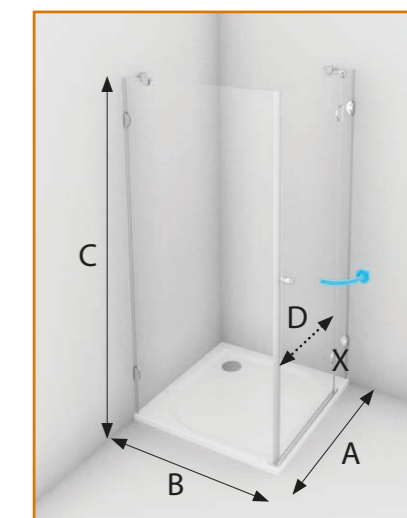

pravé provedení