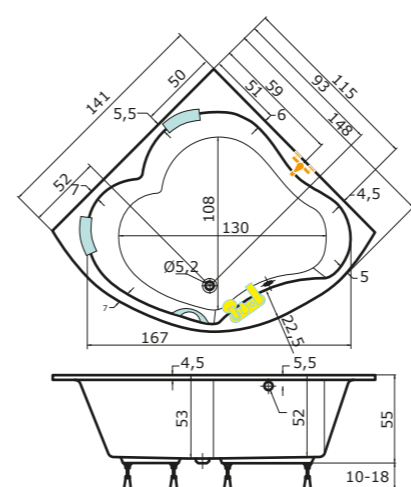

DIAMANT

149 × 149 × 53 cm, 440 l
vana bílá: 19.540 Kč

masážní systém	cena	masážní systém	cena
ECO HYDRO	23.510 Kč	WINDY	36.950 Kč
ECO AIR	24.270 Kč	DUO PNEU	48.620 Kč
ECO HYDRO AIR	32.910 Kč	DUO	60.360 Kč
BASIC	30.170 Kč	DUO LIGHT	65.050 Kč
EASY	43.190 Kč	EXCELLENT DUO	105.680 Kč

Upozornění: Atypické osazení trysek
masážních systémů (viz str. 130)

Cena masážního systému zahrnuje:
vanu, systém, předpadový komplet, samonosný rám

UPOZORNĚNÍ