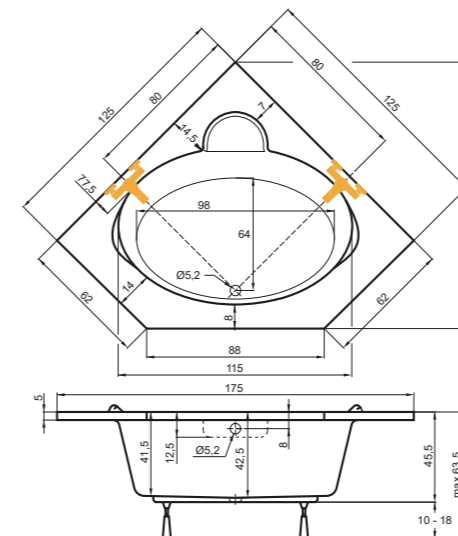

masážní systém	cena
ECO HYDRO	21.430 Kč
ECO AIR	22.210 Kč
ECO HYDRO AIR	30.390 Kč

Cena masážního systému zahrnuje:
vanu, systém, předpádový komplet, samonosný rám

doplňky	str.	cena
PŘEODPADOVÝ KOMPLET 47 cm	64	1.340 Kč