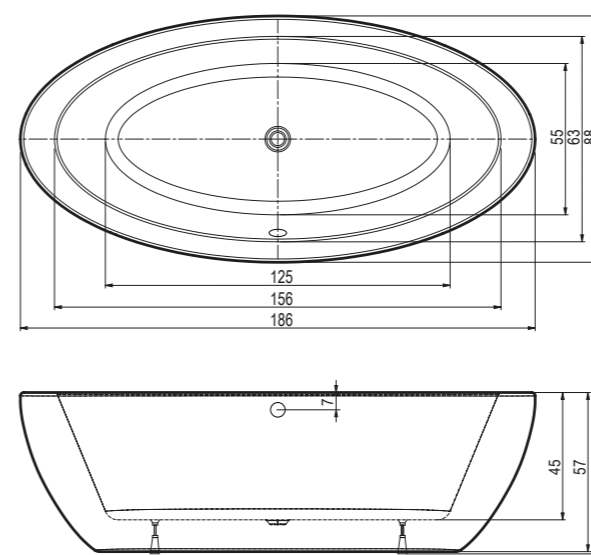

- veškeré rozvody vody a odpad musí být nainstalovány v podlaze
- vanu nelze osadit vanovou zástěnou
- vanu nelze osadit masážním systémem
- vana dodávána ve variantě s kruhovým přepadovým kompletem, v provedení click-clack
- vanu nelze osadit přepadovým kompletem s napouštěním

spodní hrana panelu → cca 4 mm

← **UPOZORNĚNÍ**