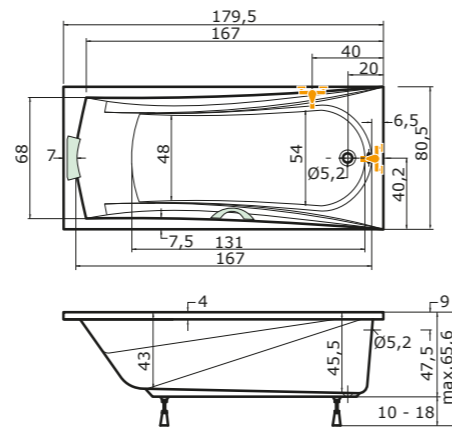

ETNA

180 × 80 × 45 cm, 185 l
vana bílá: 13.220 Kč