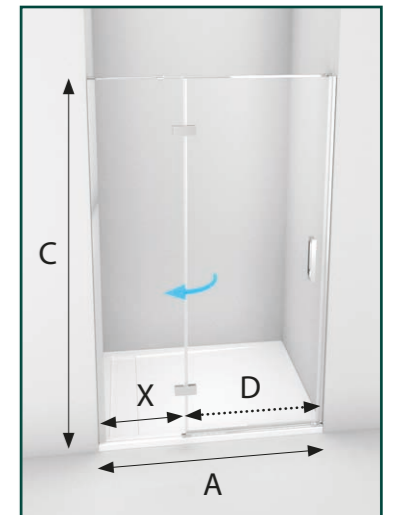

levé provedení

ALBS sprchová boční stěna pevná

		čiré sklo
ALBS 80	A 80 cm, C 200 cm, instalační rozměry 77,5 - 79,5 cm	8.320 Kč
ALBS 90	A 90 cm, C 200 cm, instalační rozměry 87,5 - 89,5 cm	8.820 Kč

vaničky: 80×80 – DRACO, STONE, HERCULES, STEFANI, JUNO; 90×90 – DANTE-K, DORNE-K, DRACO, STONE, HERCULES, LIBRA; 120×80 – DANTE-K, DRACO, STONE, HERCULES; 120×90 – DANTE-K, DRACO, STONE, HERCULES

Boční stěnu nelze instalovat samostatně.
Vždy je nutné ji použít v kombinaci se sprchovou zástěnou ALSDKR.