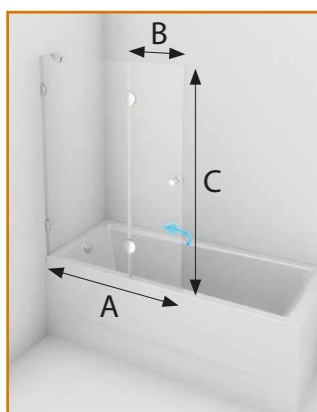

levé provedení

vanová zástěna
dvoudílná **PVZKK 2/110**

PVZKK 2/110 L, P	A 110 cm, B 55 cm, C 135 cm	čiré sklo 17.060 Kč

vany: APOLLONIA, ASUÁN, CANARIA, COLUMBA, COMA, CORONA, ELBA, FENIX, IBIZA, KLASIK, LAGOS, MALLORCA, MEDEA, NERA, PALMA, PORTA, SPINELL MONO, TENERIFE, TITAN, TREND, VARADERO, VELA