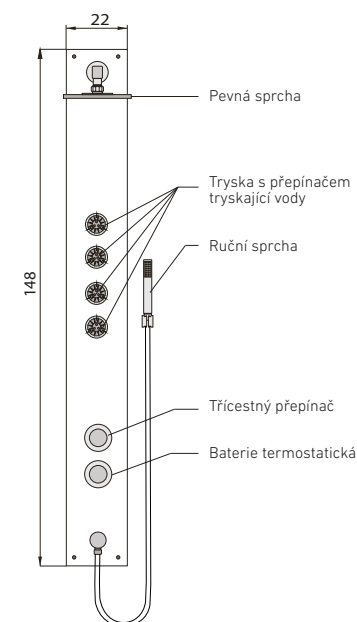

BOSS ECO THERM T2

rohový sprchový panel

barva panelu	bilá
148 × 22 cm	15.450 Kč
provedení ovladačů: chrom	
materiál: sklo