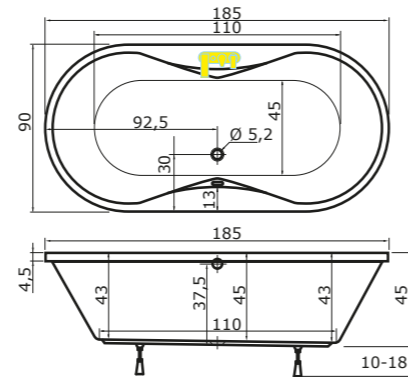

MALAGA

185 × 90 × 45 cm, 270 l
vana bílá: 24.240 Kč