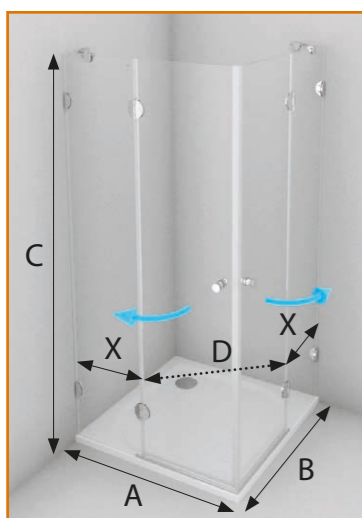

sprchový kout
čtvrtkruhový **PSKKH**

		čiré sklo
PSKKH 2/90 R55	X 43 cm, A 98,5 cm, B 98,5 cm, C 187 cm, D šířka vstupu 72 cm, instalační rozměry 88,2-88,8 cm	32.070 Kč
PSKKH 2/100 R55	X 43 cm, A 98,5 cm, B 98,5 cm, C 187 cm, D šířka vstupu 72 cm, instalační rozměry 98,2-98,8 cm	33.270 Kč
PSKKH 2/100 – 80 R55 L, P	X 43 cm, A 98,5 cm, B 78,5 cm, C 187 cm, D šířka vstupu 72 cm, instalační rozměry 98,2-98,8 cm, 78,2-78,8 cm	32.070 Kč
PSKKH 2/100 – 90 R55 L, P	X 43 cm, A 98,5 cm, B 88,5 cm, C 187 cm, D šířka vstupu 72 cm, instalační rozměry 98,2-98,8 cm, 88,2-88,8 cm	32.660 Kč

vaničky: 90×90 R55 - VENTE-K, VERNE-K, VIRGO; 100×100 R55 - VENTE-K, VIRGO;
100×80 R55 - VIRGO; 100×90 R55 - VIRGO

doplňky: VZPĚRA ÚHLOVÁ 300 MM, VZPĚRA PREMIUM

sprchový kout
čtvercový
s rohovým vstupem **PSKRH**

		čiré sklo
PSKRH 2/90	X 39 cm, A 88,5 cm, B 88,5 cm, C 187 cm, D šířka vstupu 68 cm, instalační rozměry 88,2-88,8 cm	28.450 Kč
PSKRH 2/100	X 49 cm, A 98,5 cm, B 98,5 cm, C 187 cm, D šířka vstupu 72 cm, instalační rozměry 98,2-98,8 cm	28.630 Kč

vaničky: 90×90 - DANTE-K, DORNE-K, DRACO, STONE, HERCULES, LIBRA;
100×100 - DANTE-K, DRACO, HERCULES

doplňky: VZPĚRA ÚHLOVÁ 300 MM, VZPĚRA PREMIUM

sprchový kout
pětiúhelníkový **PSKPU**

		čiré sklo
PSKPU 1/90 L, P	X 39 cm, A 88,5 cm, B 88,5 cm, C 187 cm, D šířka vstupu 68 cm, instalační rozměry 88,2 - 88,8 cm	22.980 Kč

vaničky: 90×90 – ZEUS, PEGAS

doplňky: VZPĚRA ÚHLOVÁ 300 MM, VZPĚRA PREMIUM

pravé provedení

PSDKR 1/90, 1/100 sprchové dveře křídlové
s pevným dílem

		čiré sklo
PSDKR 1/90 L, P	X 19 cm, A 90 cm C 187 cm, D šířka vstupu 68 cm, instalační rozměry 89,7 - 90,3 cm	15.250 Kč
PSDKR 1/100 L, P	X 29 cm, A 100 cm C 187 cm, D šířka vstupu 68 cm, instalační rozměry 99,7 - 100,3 cm	15.590 Kč