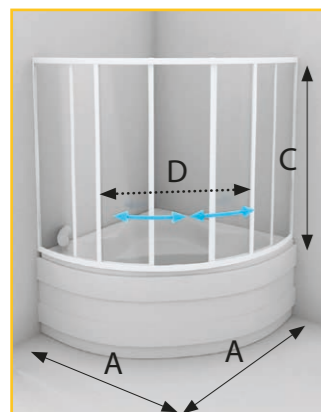

VZ CEJLON, ISLAND, SAMOS

vanová zástěna celková

		barva	pearl
VZ CEJLON 2/150	A 150 cm, C 135 cm, D šířka vstupu 69 cm	bílá	12.890 Kč
VZ ISLAND 2/120	A 120 cm, C 135 cm, D šířka vstupu 77 cm	bílá	12.890 Kč
VZ SAMOS 2/140	A 140 cm, C 135 cm, D šířka vstupu 92 cm	bílá	12.890 Kč

vany: CEJLON, ISLAND, SAMOS

doplňky: PSV 135

VZKO 1/80

		barva	pearl
VZKO 1/80 AURIGA	A 80 cm, C 135 cm	bílá	5.860 Kč
VZKO 1/80 CEJLON	A 80 cm, C 135 cm	bílá	5.860 Kč
VZKO 1/80 ISLAND	A 80 cm, C 135 cm	bílá	5.860 Kč
VZKO 1/80 SAMOS	A 80 cm, C 135 cm	bílá	5.860 Kč

vany: AURIGA, CEJLON, ISLAND, SAMOS

doplňky: PSV 135

VZKO 2/110

		barva	pearl
VZKO 2/110 AURIGA	A 110 cm, C 135 cm, D 79 cm, E 32 cm	bílá	7.720 Kč
VZKO 2/110 CEJLON	A 110 cm, C 135 cm, D 79 cm, E 32 cm	bílá	7.720 Kč
VZKO 2/110 ISLAND	A 110 cm, C 135 cm, D 79 cm, E 32 cm	bílá	7.720 Kč
VZKO 2/110 SAMOS	A 110 cm, C 135 cm, D 79 cm, E 32 cm	bílá	7.720 Kč

vany: AURIGA, CEJLON, ISLAND, SAMOS

doplňky: PSV 135

VZP

vanová zástěna
třídílná celková

		barva	pearl
VZP 2/120	A 120 cm, B 43,5 cm, C 135 cm, D šířka vstupu 67 cm, instalační rozměry 119,4-120,4 cm	bílá	10.190 Kč
VZP 2/140	A 140 cm, B 50,5 cm, C 135 cm, D šířka vstupu 79 cm, instalační rozměry 139,4-140,4 cm	bílá	10.430 Kč
VZP 2/150	A 150 cm, B 53,5 cm, C 135 cm, D šířka vstupu 86 cm, instalační rozměry 149,4-150,4 cm	bílá	10.580 Kč
VZP 2/160	A 160 cm, B 57 cm, C 135 cm, D šířka vstupu 92 cm, instalační rozměry 159,4-160,4 cm	bílá	10.860 Kč
VZP 2/170	A 170 cm, B 60 cm, C 135 cm, D šířka vstupu 100 cm, instalační rozměry 169,4-170,4 cm	bílá	11.110 Kč
VZP 2/180	A 180 cm, B 63,5 cm, C 135 cm, D šířka vstupu 107 cm, instalační rozměry 179,4-180,4 cm	bílá	11.590 Kč

vany: ASUÁN, CANARIA, COLUMBA 160 - 180, CORONA 180, ELBA, FENIX, IBIZA, KLASIK, MALLORCA, TENERIFE, TITAN 170, 180, TREND, VARADERO, VELA

doplňky: PSV 135

BSVP

vanová boční
stěna pevná