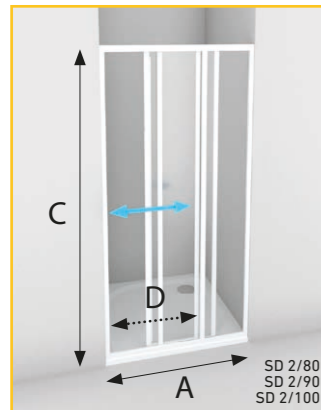

doplňky: PSS 185

PEARL (plast) 2,5 mm, SKLO 4 mm 185 cm otevírání posuvně za příplatek barva bílá

sprchové dveře dvoudílné / třídílné SD

		barva	pearl	čiré sklo	chinchilla
SD 2/80 + WATER OFF	A 80 cm, C 185 cm, D šířka vstupu 40 cm, instalační rozměr 79,9-80,2 cm	bílá	9.340 Kč	10.830 Kč	11.290 Kč
		bílá	–	11.150 Kč	11.610 Kč
SD 2/90 + WATER OFF	A 90 cm, C 185 cm, D šířka vstupu 48 cm, instalační rozměr 89,9-90,2 cm	bílá	10.090 Kč	11.110 Kč	11.360 Kč
		bílá	–	11.440 Kč	11.720 Kč
SD 2/100 + WATER OFF	A 100 cm, C 185 cm, D šířka vstupu 55 cm, instalační rozměr 99,9-100,2 cm	bílá	10.580 Kč	11.290 Kč	11.510 Kč
		bílá	–	11.610 Kč	11.870 Kč
SD 1/120 + WATER OFF	A 120 cm, C 185 cm, D šířka vstupu 48 cm, instalační rozměr 119,9-120,2 cm	bílá	10.660 Kč	11.480 Kč	11.590 Kč
		bílá	–	11.850 Kč	11.950 Kč