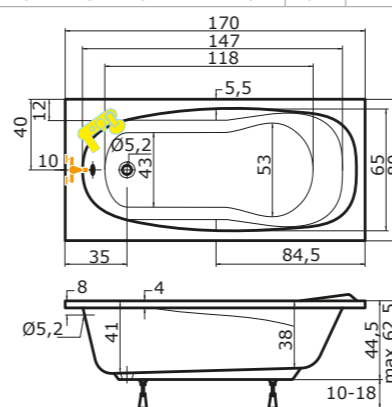

doplňky	str.	cena
ČELNÍ KRYCÍ PANEĽ 170x53	62	4.270 Kč
BOČNÍ KRYCÍ PANEĽ 80x53	62	3.050 Kč
VZKR 1/70 | 1/80	89	od 4.550 Kč
VZKR 2/90	89	od 6.510 Kč
VZKR 3/100 | 3/110	89	od 7.990 Kč
VZP 2/170	91	11.110 Kč
BSVP 80	91	3.690 Kč
PVZKR 1/80	100	10.090 Kč
PVZKR 2/100	100	14.820 Kč
PVZKK 2/110	100	17.060 Kč
NVZKR 2/90	105	14.790 Kč
NVZKR 2/100	105	15.570 Kč
NVZKR 2/115	105	15.930 Kč
NSKDVS 1/100 - 80	105	od 23.130 Kč
PŘEODPADOVÝ KOMPLET 47 cm	64	1.340 Kč