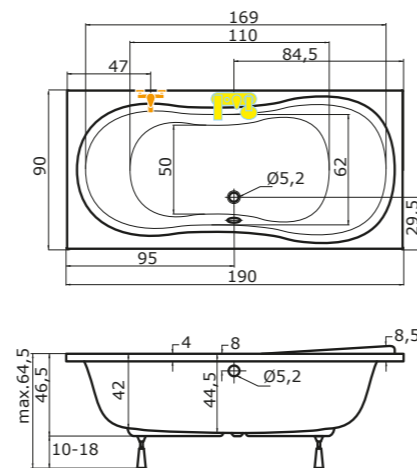

masážní systém	cena	masážní systém	cena
ECO HYDRO	19.790 Kč	WINDY	33.540 Kč
ECO AIR	20.360 Kč	DUO PNEU	46.940 Kč
ECO HYDRO AIR	28.840 Kč	DUO	58.410 Kč
BASIC	28.360 Kč	DUO LIGHT	63.090 Kč
EASY	38.050 Kč		

Cena masážního systému zahrnuje:
vanu, systém, předpadový komplet, samonosný rám

190 × 90 × 44 cm, 190 l
vana bílá: 14.970 Kč