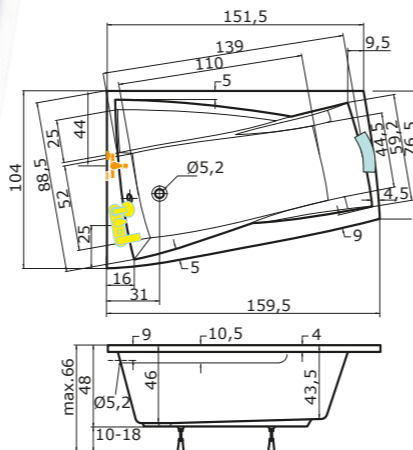

VELA

150 × 75 × 46 cm, 160 l
vana bílá: 10.890 Kč

doplňky	str.	cena
KRYCÍ PANEL	61	7.140 Kč
VZKR 1/70	89	od 4.550 Kč
VZKR 2/90	89	od 6.510 Kč
VZKR 3/100 | 3/110	89	od 7.990 Kč
VZP 2/150	91	10.580 Kč
BSVP 75	91	3.520 Kč
PVZKR 2/100	100	14.820 Kč
PVZKK 2/110	100	17.060 Kč
NVZKR 2/90	105	14.790 Kč
NVZKR 2/100	105	15.570 Kč
NVZKR 2/115	105	15.930 Kč
NSKDVS 1/100 - 80	105	od 23.130 Kč
PODHLAVNÍK ZKOSENÝ	63	1.940 Kč
MADLO ELEGANCE 185	63	840 Kč
PŘEODPADOVÝ KOMPLET 47 cm	64	1.340 Kč

masážní systém	cena	masážní systém	cena
ECO HYDRO	18.730 Kč	WINDY	32.080 Kč
ECO AIR	20.960 Kč	DUO PNEU	45.790 Kč
ECO HYDRO AIR	27.690 Kč	DUO	57.190 Kč
BASIC	26.350 Kč	DUO LIGHT	61.890 Kč
EASY	36.690 Kč		

Cena masážního systému zahrnuje:
vanu, systém, přeodpadový komplet, samonosný rám

ARA

provedení LEVÁ/PRAVÁ

160 × 105 × 46 cm, 190 l
vana bílá: 15.570 Kč

vana ARA pravá, krycí panel k vaně ARA pravý

masážní systém	cena	masážní systém	cena
ECO HYDRO	22.570 Kč	WINDY	35.990 Kč
ECO AIR	25.570 Kč	DUO PNEU	46.990 Kč
ECO HYDRO AIR	32.130 Kč	DUO	59.150 Kč
BASIC	28.820 Kč	DUO LIGHT	63.830 Kč
EASY	40.170 Kč		

Cena masážního systému zahrnuje:
vanu, systém, přeodpadový komplet, samonosný rám

ARA P

ARA L

ALEA

140 × 70 × 41 cm, 105 l
vana bílá: 9.620 Kč

doplňky	str.	cena
ČELNÍ KRYCÍ PANEL 140 × 53	62	4.270 Kč
BOČNÍ KRYCÍ PANEL 70 × 53	62	3.050 Kč
VZKR 1/70	89	od 4.550 Kč
VZKR 2/90	89	od 6.510 Kč
NVZKR 2/90	105	14.790 Kč
NSKDVS 1/100 - 80	105	od 23.130 Kč
PŘEODPADOVÝ KOMPLET 47 cm	64	1.340 Kč

masážní systém	cena
ECO HYDRO	17.860 Kč
ECO AIR	18.420 Kč
ECO HYDRO AIR	26.640 Kč
BASIC	26.190 Kč

Cena masážního systému zahrnuje:
vanu, systém, přeodpadový komplet, samonosný rám

ALEA-S

140 × 70 × 41 cm, 80 l
vana bílá: 9.620 Kč