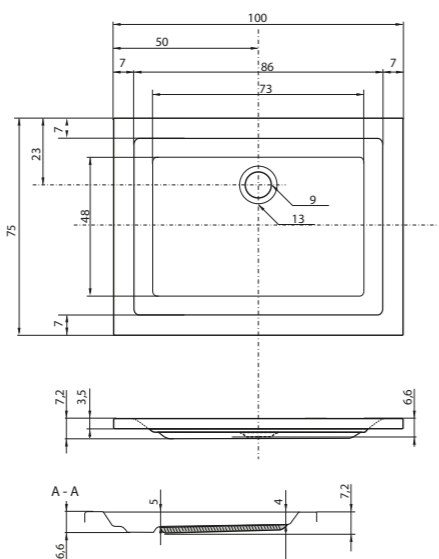

PALLAS

100 × 75 × 3,5 cm, bílá 6.590 Kč

doplňky	str.	cena
SD 2/100	86	od 10.580 Kč
BSSP 75	87	od 3.990 Kč
KLSD 1/100	94	8.980 Kč
PSKDS 1/100-75	99	24.850 Kč
PSDKR 1/100	99	15.590 Kč
PBS 75	99	8.830 Kč
NSKDS 1/100-75	104	od 25.610 Kč
NSDKR 1/100	104	od 17.170 Kč
NBS 75	104	od 9.590 Kč
SIFON T90	64	510 Kč
KOVOVÉ NOŽIČKY	64	1.830 Kč
PLASTOVÉ NOŽIČKY	64	930 Kč