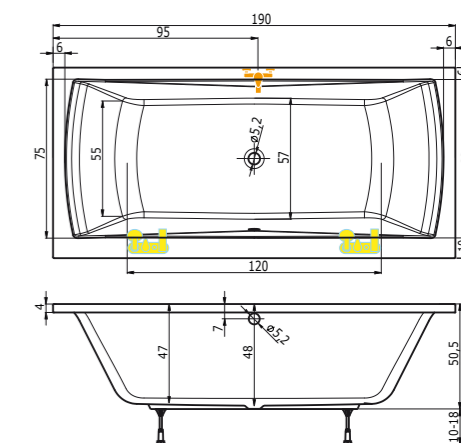

vana TITAN 180 SLIM-V