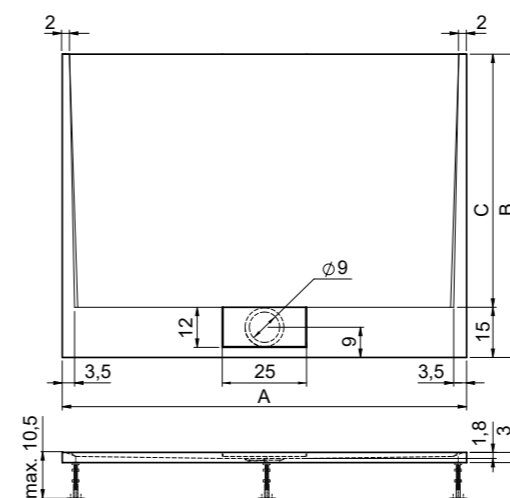

Ceny jsou uvedeny včetně DPH.

Dante-K
čtvercové provedení

	A	B
90 × 90	90	75
100 × 100	100	85

	A	B	C
100 × 80	100	80	65
100 × 90	100	90	75
120 × 80	120	80	65
120 × 90	120	90	75

sprchové zástěny	str.	cena
DANTE-K 90 × 90		
SKRH 2/90	85	od 10.960 Kč
SD 2/90	86	od 10.090 Kč
SDK 90	86	8.340 Kč
SDKR 1/90	86	od 6.270 Kč
BSSP 90	87	od 4.440 Kč
KLSKRH 2/90	93	11.740 Kč
KLBSSP 90	94	5.530 Kč
PSKRH 2/90	98	28.450 Kč
PSKDS 1/90	99	24.710 Kč
PSDKR 1/90	99	15.250 Kč
PBS 90	99	9.240 Kč
NSKRH 2/90	103	od 30.970 Kč
NSKDS 1/90	104	od 26.660 Kč
NSDKR 1/90	104	od 16.920 Kč
NBS 90	104	od 10.090 Kč
ALSDKR 1/90	111	15.270 Kč
ALBS 90	111	8.820 Kč