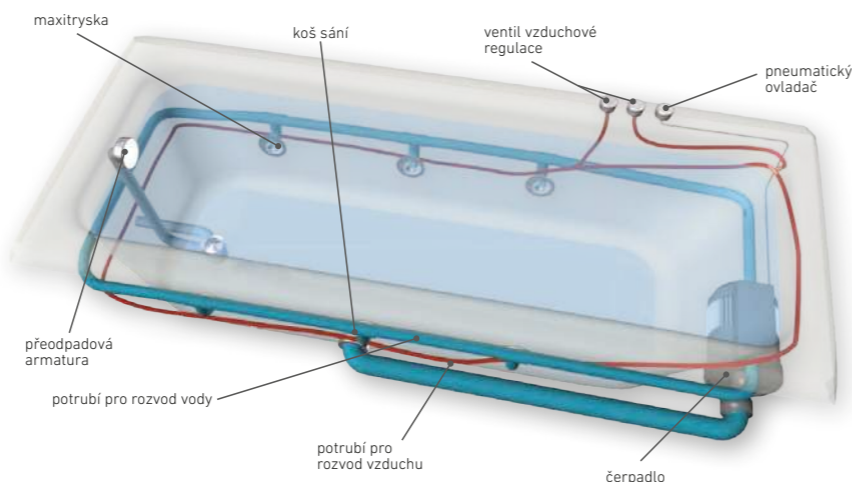

Masážní systémy řady STANDARD

VÝBAVA	VANA	BASIC	EASY	WINDY	DUO PNEU	DUO, DUO LIGHT	EXCELLENT DUO
Pneumatický ovladač		●			●		
Vzduchová regulace		●	●		●	●	
Elektronický ovladač			●	●	●	●	●
Kompresor				●	●	●	●
Čerpadlo		●	●		●	●	●
MAXI tryska	Standardní osazení mimo níže uvedených	6	6		6	6	6
	Apollonia, Antalya, Diamant, Spinell 160	4	4		4	4	4
	Spinell 180	6	6		6	6	6
	Island						
	Naxos, Naxos - R	5	5		5	5	5
MINI tryska	Constanta Extra	4	4		4		
	Standardní osazení mimo níže uvedených		2			2	2
	Diamant, Spinell	2	2		2	2	2
	Asteria		4			4	4
MIKRO tryska	Island	6	6				
	Constanta Extra, Apollonia, Antalya, Athina, Cejlon						
	Standardní osazení mimo níže uvedených		5			5	5
	Apollonia, Antalya	10	10		10	10	10
	Athina	20	20		20	20	20
AIR tryska	Asteria		12			12	12
	Diamant, Spinell 160 a 180		8			8	8
	Constanta Extra	6	6		6		
	Standardní osazení mimo níže uvedených			12	12	12	12
Zónování tlaku vody	Asteria, Athina			20	20	20	20
	Pouze Apollonia, Antalya, Athina	●	●		●	●	●
Pulzace hydro masáže			●		●	●	
Pulzace air masáže				●	●	●	
Časovač masáží					●	●	
Bezpečnostní senzor			●	●		●	
DOPLŇKOVÉ SYSTÉMY							
Chromoterapie		*	*	*	*	* 2)	* 2)
Osvětlení		*	*	*	*	* 1)	●
Proplach a desinfekce		*	*		*	*	●
Napouštění přes předpadový komplet		*	*	*	*	*	*
Dohřev		*	*		*	*	●

● - je součástí systému, * - je možno instalovat na přání, 1) - u systému DUO LIGHT součástí systému, 2) Chromoterapie nahrazuje standardní osvětlení (platí pro systémy DUO LIGHT a EXCELLENT DUO). U systému DUO LIGHT je použit ovladač DUO a samostatné tlačítko na doplňkový systém Chromoterapie.

EASY

WINDY

DUO PNEU

Pneumatický spínač hydromasáže - zapnuto / vypnuto

Vzduchová regulace hydromasáže

BASIC