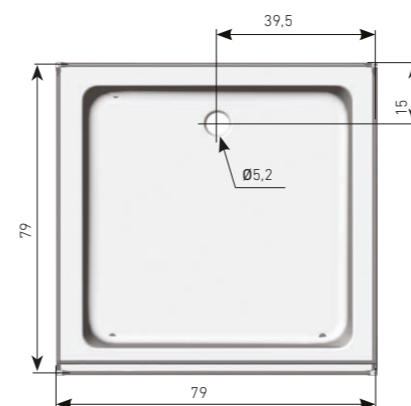

Barva: bílá

Svým provedením jsou tyto boxy vhodné pro mobilní sociální zařízení, kontejnery a montované stavby. Jejich výhodou je možnost rychlého zabudování v jakémkoliv prostoru, stačí pouze připojit přívod vody a odpad.

Boxy jsou sestaveny ze samostatné vaničky a pláště. Vanička je pevně spojena s kovovým nosným rámem, který je uzpůsoben k přišroubování do podlahy a má výškově nastavitelné přední nožičky, umožňující vyrovnání celé sestavy. Vanička je doplněna kryty, které umožní odvětrání a úklid pod vaničkou. Plášť boxů je sestaven z jednotlivých stěn spojených rohovými profily. Tyto stěny jsou tvořeny rámy z hliníkových tenkostěnných profilů, do nichž jsou pomocí těsnění vloženy bílé výplně z materiálu ABS o tloušťce 3,2 mm. Profily jsou v povrchové úpravě bílý komaxit. Zadní stěna je rozdělena 2 krát výztužným profilem pro upevnění sprchové baterie (rozteč 150 mm), boční stěny jsou vyztuženy střední příčkou. Plášť boxu je nasunut na lem vaničky, sešroubován a zatěsněn sanitárním silikonovým tmelem.

Vstup do boxu umožňuje 3-dílné posuvné dveře s plastovou výplní pearl. Šířka vstupu je 40 cm.

Konstrukční uspořádání boxu umožňuje kromě montáže samostatného boxu i montáž sestav boxů se společnou střední stěnou (BCDT 2) nebo stěnami (BCDT 3).