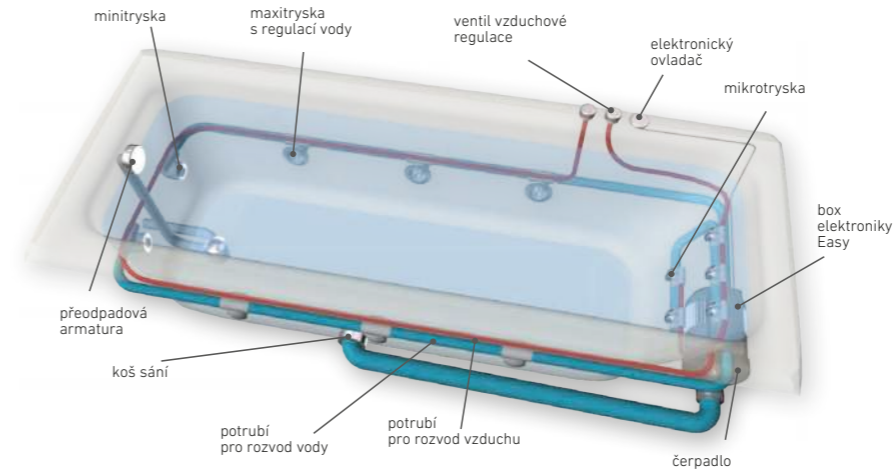

Masážní systémy řady STANDARD

VÝBAVA	VANA	BASIC	EASY	WINDY	DUO PNEU	DUO, DUO LIGHT	EXCELLENT DUO
Pneumatický ovladač		●			●		
Vzduchová regulace		●	●		●	●	
Elektronický ovladač			●	●	●	●	●
Kompresor				●	●	●	●
Čerpadlo		●	●		●	●	●
MAXI tryska	Standardní osazení mimo níže uvedených	6	6		6	6	6
	Apollonia, Antalya, Diamant, Spinell 160	4	4		4	4	4
	Spinell 180	6	6		6	6	6
	Island						
	Naxos, Naxos - R	5	5		5	5	5
MINI tryska	Constanta Extra	4	4		4		
	Standardní osazení mimo níže uvedených		2			2	2
	Diamant, Spinell	2	2		2	2	2
	Asteria		4			4	4
MIKRO tryska	Island	6	6				
	Constanta Extra, Apollonia, Antalya, Athina, Cejlon						
	Standardní osazení mimo níže uvedených		5			5	5
	Apollonia, Antalya	10	10		10	10	10
	Athina	20	20		20	20	20
AIR tryska	Asteria		12			12	12
	Diamant, Spinell 160 a 180		8			8	8
	Constanta Extra	6	6		6		
	Standardní osazení mimo níže uvedených			12	12	12	12
Zónování tlaku vody	Asteria, Athina			20	20	20	20
	Pouze Apollonia, Antalya, Athina	●	●		●	●	●
Pulzace hydro masáže			●		●	●	
Pulzace air masáže				●	●	●	
Časovač masáží					●	●	
Bezpečnostní senzor			●	●		●	
DOPLŇKOVÉ SYSTÉMY							
Chromoterapie		*	*	*	*	* 2)	* 2)
Osvětlení		*	*	*	*	* 1)	●
Proplach a desinfekce		*	*		*	*	●
Napouštění přes předpadový komplet		*	*	*	*	*	*
Dohřev		*	*		*	*	●

● - je součástí systému, * - je možno instalovat na přání, 1) - u systému DUO LIGHT součástí systému, 2) Chromoterapie nahrazuje standardní osvětlení (platí pro systémy DUO LIGHT a EXCELLENT DUO). U systému DUO LIGHT je použit ovladač DUO a samostatné tlačítko na doplňkový systém Chromoterapie.

EASY