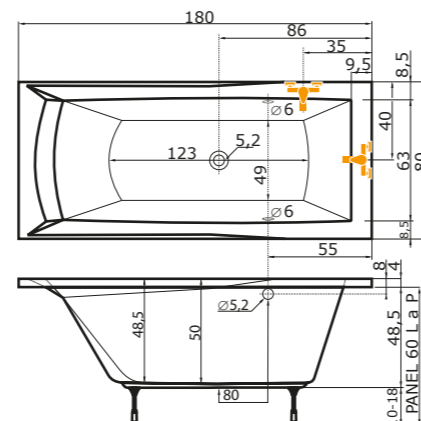

Upozornění: Vany Porta 170 a 180 nemají předpadový otvor v ose s odpadovým otvorem, viz náčrty výrobků.

V ceně vany jsou nožičky.
Ceny jsou uvedeny včetně DPH.