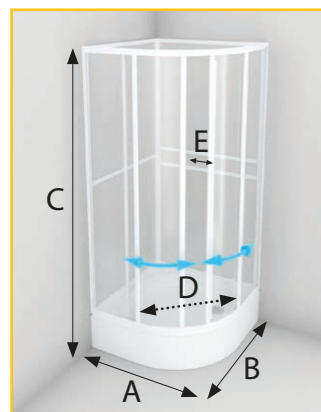

sprchový box čtvrťkruhový **SBOXKH**