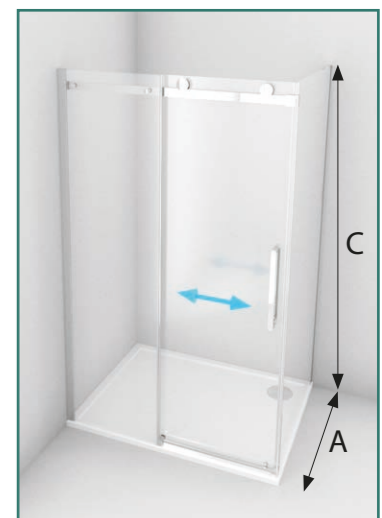

VLBS sprchová boční stěna pevná

		čiré sklo
VLBS 80	A 80 cm, C 195 cm, instalační rozměry 78-80 cm	10.290 Kč
VLBS 90	A 90 cm, C 195 cm, instalační rozměry 88-90 cm	10.650 Kč

vaničky: 120×80 – DANTE-K, DRACO, STONE, HERCULES; 120×90 – DANTE-K, DRACO, STONE, HERCULES; 140×80 – STONE; 140×90 – STONE, HERCULES

ALSDKR + ALBS