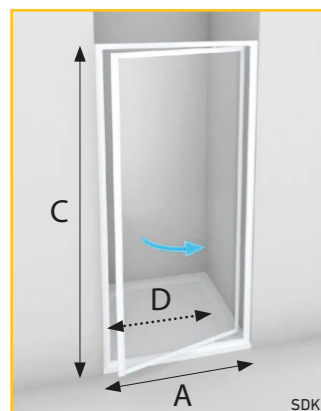

sprchové dveře dvoudílné / třídílné SD

		barva	pearl	čiré sklo	chinchilla
SD 2/80 + WATER OFF	A 80 cm, C 185 cm, D šířka vstupu 40 cm, instalační rozměr 79,9-80,2 cm	bílá	9.340 Kč	10.830 Kč	11.290 Kč
		bílá	–	11.150 Kč	11.610 Kč
SD 2/90 + WATER OFF	A 90 cm, C 185 cm, D šířka vstupu 48 cm, instalační rozměr 89,9-90,2 cm	bílá	10.090 Kč	11.110 Kč	11.360 Kč
		bílá	–	11.440 Kč	11.720 Kč
SD 2/100 + WATER OFF	A 100 cm, C 185 cm, D šířka vstupu 55 cm, instalační rozměr 99,9-100,2 cm	bílá	10.580 Kč	11.290 Kč	11.510 Kč
		bílá	–	11.610 Kč	11.870 Kč
SD 1/120 + WATER OFF	A 120 cm, C 185 cm, D šířka vstupu 48 cm, instalační rozměr 119,9-120,2 cm	bílá	10.660 Kč	11.480 Kč	11.590 Kč
		bílá	–	11.850 Kč	11.950 Kč

vaničky: 80×80 - DRACO, STONE, HERCULES, STEFANI, JUNO; 90×90 - DANTE-K, DORNE-K, DRACO, STONE, HERCULES, LIBRA; 100×100 - DANTE-K, DRACO, HERCULES; 90×75 - HERCULES, ODEON; 100×75 - PALLAS; 100×80 - DANTE-K, DRACO, STONE, HERCULES; 100×90 - DANTE-K, DRACO, STONE; 120×73 - RHEA; 120×80 - DANTE-K, DRACO, STONE, HERCULES; 120×90 - DANTE-K, DRACO, STONE, HERCULES

doplňky: PSS 185