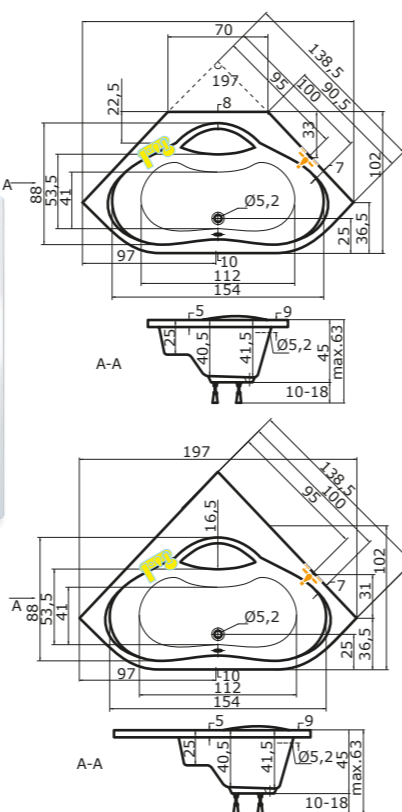

NAXOS, NAXOS-R

140 × 140 × 41 cm, 210 l
vana bílá: 16.120 Kč

masážní systém	cena	masážní systém	cena
ECO HYDRO	22.210 Kč	WINDY	35.720 Kč
ECO AIR	23.110 Kč	DUO PNEU	47.480 Kč
ECO HYDRO AIR	31.710 Kč	DUO	59.050 Kč
BASIC	28.680 Kč	DUO LIGHT	63.740 Kč
EASY	41.290 Kč		

vana NAXOS
krycí panel k vaně NAXOS

NAXOS-R

Cena masážního systému zahrnuje:
vanu NAXOS nebo NAXOS-R, systém,
předpadový komplet, samonosný rám
Upozornění: Atypické osazení trysek
masážních systémů (viz str. 130)

- u vany NAXOS-R kaskáda v rohu vany