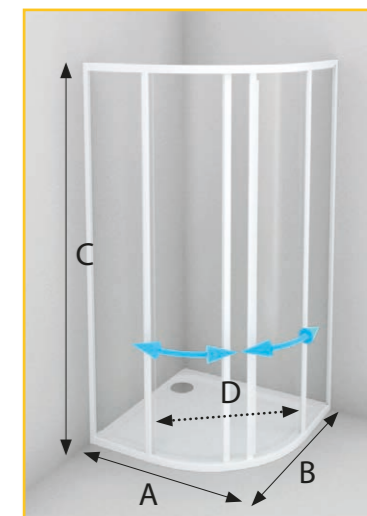

Sprchové a vanové zástěny

STANDARD

Sprchové zástěny rámové koncepce jsou vyrobeny z klasických hliníkových profilů v kombinaci s jednou z několika kvalitních výplně – **čiré sklo**, **sklo chinchilla** nebo plastová polystyrolové výplně v dezénu **pearl**.

Z důvodu snadnější montáže a větších instalačních rozměrů používáme u vybraných zástěn upravený stěnový profil.

Tenkostěnné profily: z vysoce pevnostní slitiny hliníku, povrchová úprava práškový nástřik Komaxit – barva bílá

Plastové výplně: tvrzený polystyrén transparentní, standardně v dezénu **PEARL**, tloušťka 2,5 mm, povrch chráněn PE folií, odstranění až po montáži

Bezpečnostní sklo: tloušťka skla 4 mm, čiré nebo v dezénu **chinchilla**, úprava povrchu proti usazování kapek (systém **WATER OFF**) – lze objednat za příplatek

Spojovací díly: plastové výlisky s vysokou pevností a stálostí tvaru a rozměrů díky obsahu skleněných vláken v základním materiálu

Spojovací materiál: kvalitní nerez

Pohybové elementy: pojezdové klouby s kladkou – uložení na kuličkovém ložisku, seřiditelná poloha

Těsnění: měkké plasty v transparentní nebo bílé barvě

Výplně

Pojezdový profil je uzavřený, čistý, bez potřeby krycího plastu.

Pohybové elementy uložené na kuličkovém ložisku jsou výškově seřiditelné. Umožňují natáčení dle dráhy pohybu dveří, pohyb je čistý, nezadrhává.

Profil magnetického případně rohového madla umožňuje snadné uchopení při otevírání nebo zavírání dveří sprchového koutu. Možnost kombinace standardních typů s atypickými tvary a rozměry s cenovým navýšením.

Prodlužovací sady a profily ke sprchovým a vanovým zástěnám STANDARD

PRODLUŽOVACÍ SADA KE SPRCHOVÝM ZÁSTĚNÁM STANDARD

PSS 185 185x2,5x2 cm 850 Kč

PRODLUŽOVACÍ PROFIL KE SPRCHOVÝM ZÁSTĚNÁM STANDARD

PPS 185 185x2,5x2 cm 470 Kč