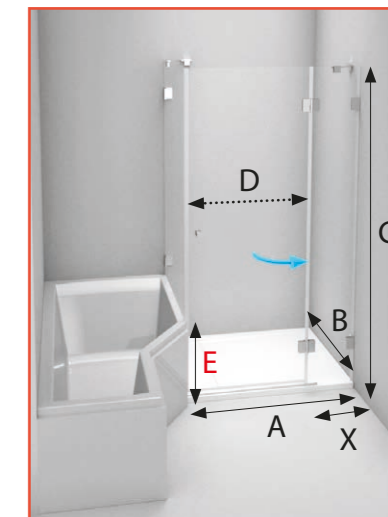

pravé provedení