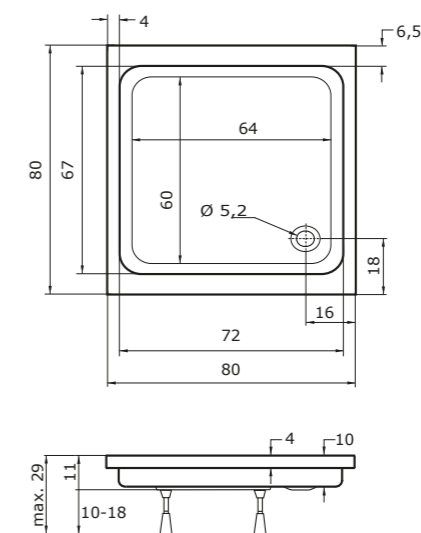

STEFANI

80 × 80 × 10 cm, bílá 5.490 Kč

doplňky	str.	cena
SD 2/80	86	od 9.340 Kč
SDK 80	86	8.190 Kč
SDKR 1/80	86	od 6.160 Kč
BSSP 80	87	od 4.190 Kč
KLSKRH 2/80	93	11.220 Kč
KLBSPP 80	94	5.260 Kč
ALSDKR 1/80	111	14.420 Kč
ALBS 80	111	8.320 Kč
SIFON T50	64	410 Kč
KOVOVÉ NOŽIČKY	64	1.830 Kč
PLASTOVÉ NOŽIČKY	64	930 Kč