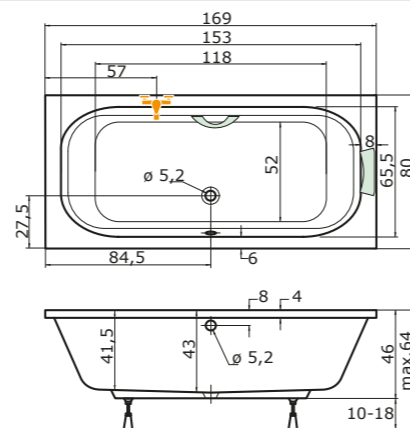

doplňky	str.	cena
ČELNÍ KRYCÍ PANEĽ 170x53	62	4.270 Kč
BOČNÍ KRYCÍ PANEĽ 80x53	62	3.050 Kč
VZKR 1/70 | 1/80	89	od 4.550 Kč
VZKR 2/90	89	od 6.510 Kč
VZKR 3/100 | 3/110	89	od 7.990 Kč
VZP 2/170	91	11.110 Kč
BSVP 80	91	3.690 Kč
PVZKR 1/80	100	10.090 Kč
PVZKR 2/100	100	14.820 Kč
PVZKK 2/110	100	17.060 Kč
NVZKR 2/90	105	14.790 Kč
NVZKR 2/100	105	15.570 Kč
NVZKR 2/115	105	15.930 Kč
NSKDVS 1/100 - 80	105	od 23.130 Kč
PODHLAVNÍK ZKOSENÝ	63	1.940 Kč
MADLO ELEGANCE 185	63	840 Kč
PŘEODPADOVÝ KOMPLET 47 cm	64	1.340 Kč

masážní systém	cena	masážní systém	cena
ECO HYDRO	19.360 Kč	WINDY	33.240 Kč
ECO AIR	19.790 Kč	DUO PNEU	46.390 Kč
ECO HYDRO AIR	28.360 Kč	DUO	57.990 Kč
BASIC	27.990 Kč	DUO LIGHT	62.710 Kč
EASY	37.690 Kč		

Cena masážního systému zahrnuje:
vanu, systém, předpadový komplet, samonosný rám