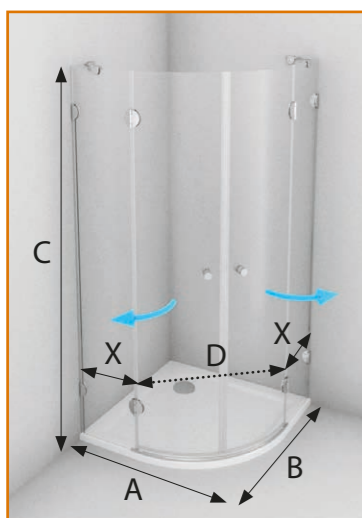

sprchový kout
čtvrtkruhový **PSKKH**