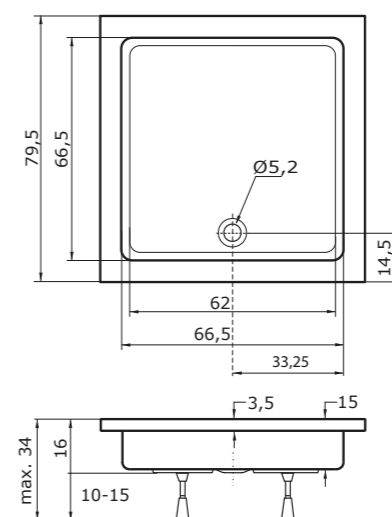

JUNO

80 × 80 × 15 cm, bílá 5.490 Kč

doplňky	str.	cena
SD 2/80	86	od 9.340 Kč
SDK 80	86	8.190 Kč
SDKR 1/80	86	od 6.160 Kč
BSSP 80	87	od 4.190 Kč
KLSKRH 2/80	93	11.220 Kč
KLBSPP 80	94	5.260 Kč
ALSDKR 1/80	111	14.420 Kč
ALBS 80	111	8.320 Kč
SIFON T50	64	410 Kč
KOVOVÉ NOŽIČKY	64	1.830 Kč
PLASTOVÉ NOŽIČKY	64	930 Kč