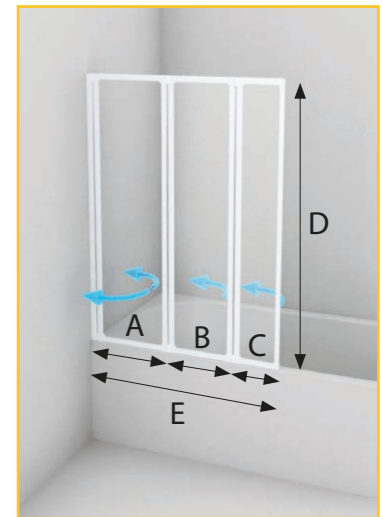

VZKR 3/100, 3/110 vanová zástěna křídlová třídílná

		barva	pearl	čiré sklo
VZKR 3/100 + WATER OFF	VZKR 3/100 – A 43 cm, B 34 cm, C 23 cm, D 135 cm, E 100 cm	bílá	7.990 Kč	8.930 Kč
		bílá	–	9.180 Kč
VZKR 3/110 + WATER OFF	VZKR 3/110 – A 41 cm, B 38 cm, C 32 cm, D 135 cm, E 110 cm	bílá	8.190 Kč	9.120 Kč
		bílá	–	9.370 Kč

vany: ASUÁN, BODAM (VZKR 3/110), CANARIA, COLUMBA, CORONA, ELBA, FENIX, IBIZA, KLASIK, MALLORCA, PORTA, TENERIFE, TITAN, TREND, TUBA (VZKR 3/100), VARADERO, VELA

doplňky: PSV 135