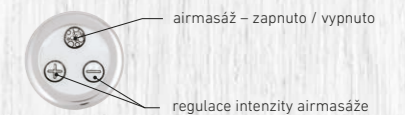

Masážní systémy řady STANDARD

VÝBAVA	VANA	BASIC	EASY	WINDY	DUO PNEU	DUO, DUO LIGHT	EXCELLENT DUO
Pneumatický ovladač		●			●		
Vzduchová regulace		●	●		●	●	
Elektronický ovladač			●	●	●	●	●
Kompresor				●	●	●	●
Čerpadlo		●	●		●	●	●
MAXI tryska	Standardní osazení mimo níže uvedených	6	6		6	6	6
	Apollonia, Antalya, Diamant, Spinell 160	4	4		4	4	4
	Spinell 180	6	6		6	6	6
	Island						
	Naxos, Naxos - R	5	5		5	5	5
MINI tryska	Constanta Extra	4	4		4		
	Standardní osazení mimo níže uvedených		2			2	2
	Diamant, Spinell	2	2		2	2	2
	Asteria		4			4	4
MIKRO tryska	Island	6	6				
	Constanta Extra, Apollonia, Antalya, Athina, Cejlon						
	Standardní osazení mimo níže uvedených		5			5	5
	Apollonia, Antalya	10	10		10	10	10
	Athina	20	20		20	20	20
AIR tryska	Asteria		12			12	12
	Diamant, Spinell 160 a 180		8			8	8
	Constanta Extra	6	6		6		
	Standardní osazení mimo níže uvedených			12	12	12	12
Zónování tlaku vody	Asteria, Athina			20	20	20	20
	Pouze Apollonia, Antalya, Athina	●	●		●	●	●
Pulzace hydro masáže			●		●	●	
Pulzace air masáže				●	●	●	
Časovač masáží					●	●	
Bezpečnostní senzor			●	●		●	
DOPLŇKOVÉ SYSTÉMY							
Chromoterapie		*	*	*	*	* 2)	* 2)
Osvětlení		*	*	*	*	* 1)	●
Proplach a desinfekce		*	*		*	*	●
Napouštění přes předpadový komplet		*	*	*	*	*	*
Dohřev		*	*		*	*	●

● - je součástí systému, * - je možno instalovat na přání, 1) - u systému DUO LIGHT součástí systému, 2) Chromoterapie nahrazuje standardní osvětlení (platí pro systémy DUO LIGHT a EXCELLENT DUO). U systému DUO LIGHT je použit ovladač DUO a samostatné tlačítko na doplňkový systém Chromoterapie.

EASY

WINDY

DUO PNEU

Pneumatický spínač hydromasáže - zapnuto / vypnuto

Vzduchová regulace hydromasáže

BASIC