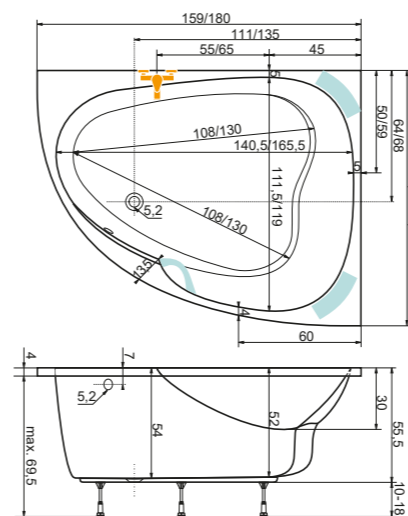

doplňky	str.	cena
KRYCÍ PANEL SPINELL MONO	60	6.790 Kč
KRYCÍ PANEL SPINELL 160	60	7.620 Kč
KRYCÍ PANEL SPINELL 180	60	9.530 Kč
VZKR 1/70*	89	od 4.550 Kč
VZKR 1/80*	89	od 4.790 Kč
PVZKR 1/80*	100	10.090 Kč
PVZKR 2/100*	100	14.820 Kč
PVZKK 2/110*	100	17.060 Kč
PODHLAVNÍK STANDARD	63	1.940 Kč
MADLO MEDEA viz upozornění dole	63	770 Kč
PŘEODPADOVÝ KOMPLET 70 cm**	64	2.050 Kč
PŘEODPADOVÝ KOMPLET 80 cm*	64	2.280 Kč

*jen pro SPINELL MONO, **jen pro SPINELL 160, 180

U van Spinell 160, Spinell 180 a Spinell Mono se používá madlo
obráčené orientace (např. Spinell levý + madlo pravé).

UPOZORNĚNÍ