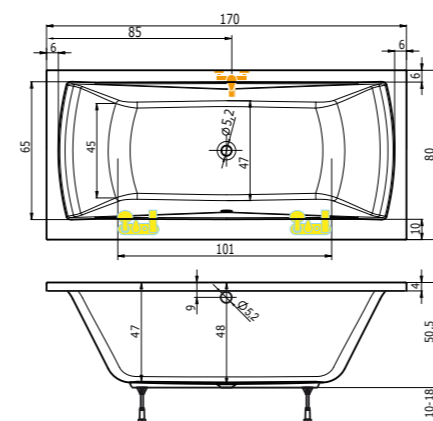

vana TITAN 180 SLIM-V