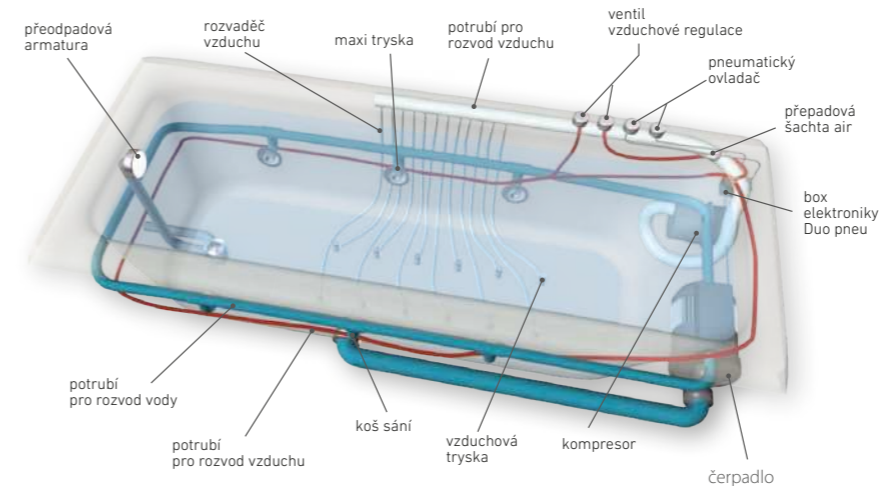

Masážní systémy řady STANDARD

VÝBAVA	VANA	BASIC	EASY	WINDY	DUO PNEU	DUO, DUO LIGHT	EXCELLENT DUO
Pneumatický ovladač		●			●		
Vzduchová regulace		●	●		●	●	
Elektronický ovladač			●	●	●	●	●
Kompresor				●	●	●	●
Čerpadlo		●	●		●	●	●
MAXI tryska	Standardní osazení mimo níže uvedených	6	6		6	6	6
	Apollonia, Antalya, Diamant, Spinell 160	4	4		4	4	4
	Spinell 180	6	6		6	6	6
	Island						
	Naxos, Naxos - R	5	5		5	5	5
MINI tryska	Constanta Extra	4	4		4		
	Standardní osazení mimo níže uvedených		2			2	2
	Diamant, Spinell	2	2		2	2	2
	Asteria		4			4	4
MIKRO tryska	Island	6	6				
	Constanta Extra, Apollonia, Antalya, Athina, Cejlon						
	Standardní osazení mimo níže uvedených		5			5	5
	Apollonia, Antalya	10	10		10	10	10
	Athina	20	20		20	20	20
AIR tryska	Asteria		12			12	12
	Diamant, Spinell 160 a 180		8			8	8
	Constanta Extra	6	6		6		
	Standardní osazení mimo níže uvedených			12	12	12	12
Zónování tlaku vody	Asteria, Athina			20	20	20	20
	Pouze Apollonia, Antalya, Athina	●	●		●	●	●
Pulzace hydro masáže			●		●	●	
Pulzace air masáže				●	●	●	
Časovač masáží					●	●	
Bezpečnostní senzor			●	●		●	
DOPLŇKOVÉ SYSTÉMY							
Chromoterapie		*	*	*	*	* 2)	* 2)
Osvětlení		*	*	*	*	* 1)	●
Proplach a desinfekce		*	*		*	*	●
Napouštění přes předpadový komplet		*	*	*	*	*	*
Dohřev		*	*		*	*	●

● - je součástí systému, * - je možno instalovat na přání, 1) - u systému DUO LIGHT součástí systému, 2) Chromoterapie nahrazuje standardní osvětlení (platí pro systémy DUO LIGHT a EXCELLENT DUO). U systému DUO LIGHT je použit ovladač DUO a samostatné tlačítko na doplňkový systém Chromoterapie.

EASY

WINDY

DUO PNEU

Pneumatický spínač hydromasáže - zapnuto / vypnuto

Vzduchová regulace hydromasáže

BASIC