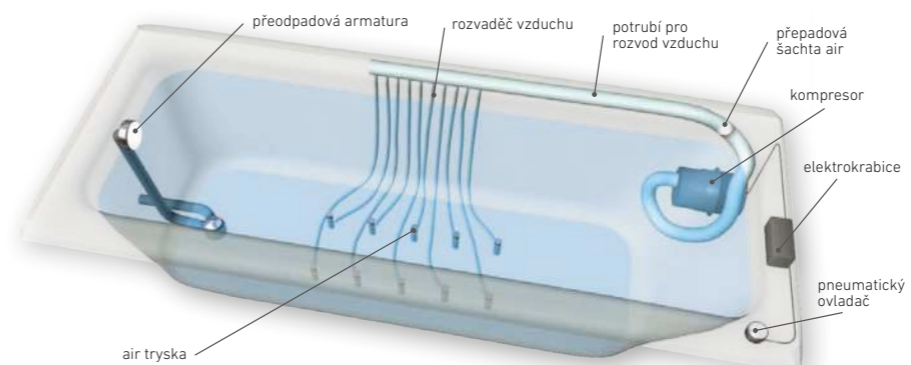

DUO | DUO LIGHT

EXCELLENT DUO

Masážní systémy řady ECO

VÝBAVA	VANA	ECO HYDRO	ECO AIR	ECO HYDRO AIR	DOPLŇKOVÉ SYSTÉMY	ECO HYDRO	ECO AIR	ECO HYDRO AIR
Pneumatický ovladač		●	●	● (2x)	Chromoterapie	*	*	*
Vzduchová regulace		●		●	Halogenové osvětlení	*	*	*
Kompresor			●	●	Proplach a desinfekce	*		*
Čerpadlo		●		●	Napouštění přes předpadový komplet	*	*	*
MAXI tryska	Standardní osazení	4		4	Dohřev	*		*
	Island							
MINI tryska	Standardní osazení	2		2				
	Island	6		6				
AIR tryska	Standardní osazení		10	10				
	Island		10	10				

● - je součástí systému, * - je možno instalovat na přání

ECO HYDRO

ECO AIR

ECO HYDROAIR