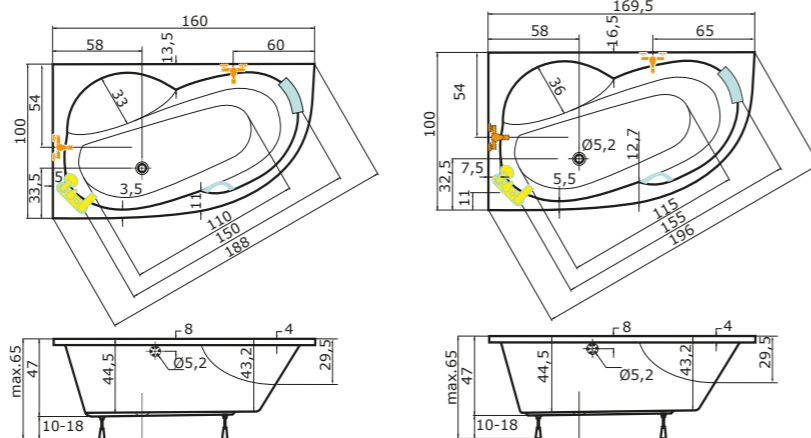

MEDEA P

MEDEA L

SPINELL MONO

SPINELL

provedení LEVÁ/PRAVÁ

SPINELL MONO	160 × 100 × 54 cm, 315 l vana bílá: 19.830 Kč
SPINELL 160	160 × 125 × 54 cm, 360 l vana bílá: 23.130 Kč
SPINELL 180	180 × 130 × 54 cm, 435 l vana bílá: 25.920 Kč