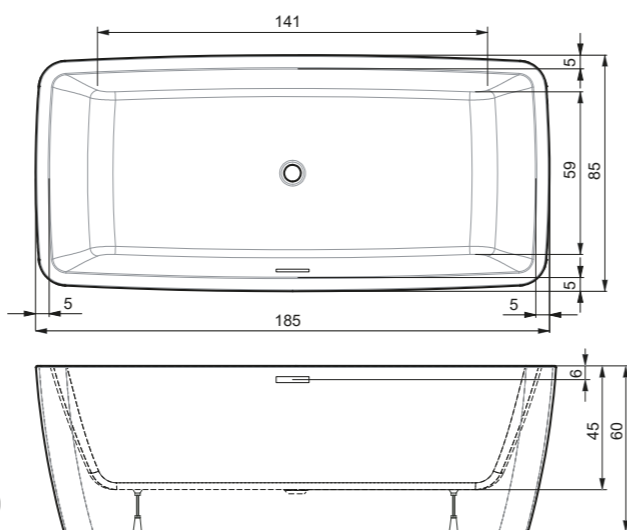

- veškeré rozvody vody a odpad musí být nainstalovány v podlaze
- vanu nelze osadit vanovou zástěnou
- vanu nelze osadit masážním systémem
- vana dodávána ve variantě s kruhovým nebo štěrbinovým přepadovým kompletem, vždy v provedení click-clack
- vanu nelze osadit přepadovým kompletem s napouštěním

spodní hrana panelu → cca 4 mm