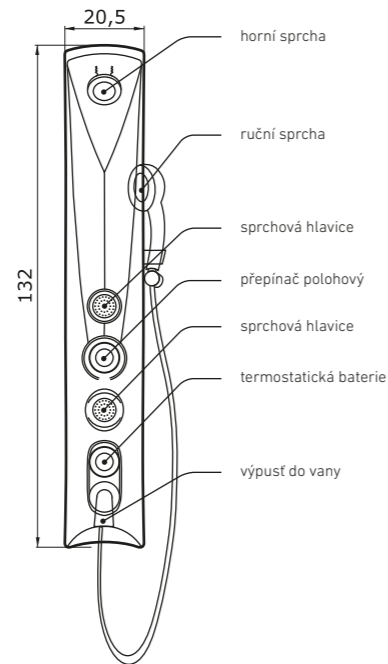

ANDROS

nástěnný nebo rohový sprchový panel
- specifikujte jeho umístění při objednání

barva panelu	☐ bílá	☐ metal
132 × 20 cm	19.240 Kč	20.050 Kč
provedení ovladače: chrom materiál: ABS plast		

ANDROS BÍLÝ