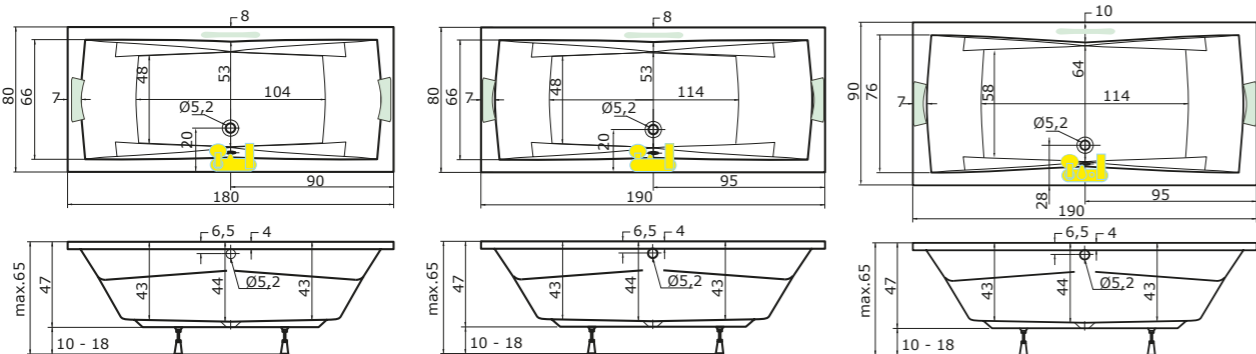

V ceně vany jsou nožičky.
Ceny jsou uvedeny včetně DPH.