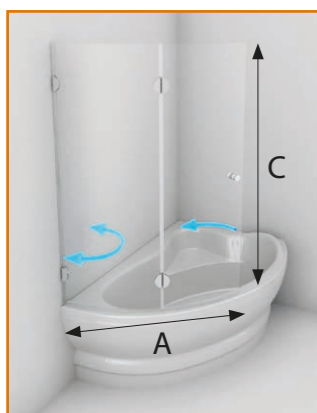

levé provedení

vanová zástěna
dvoudílná oblouková **PVZKO 2/110**

PVZKO 2/110 L, P	A 110 cm, C 150 cm	čiré sklo 17.690 Kč
------------------	--------------------	------------------------

vany: AURIGA, CEJLON, DIAMANT, DORADO 175, FLORIDA, ISLAND, SPINELL 160, SPINELL 180, SPINELL MONO