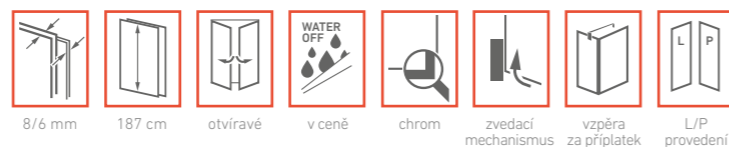

pravé provedení

sprchový kout rohový s dvěma a pevnou stěnou **NSKDS**

		master carre*	čiré sklo
NSKDS 1/90 L, P	X 19 cm, A 88,5 cm, B 88,5 cm, C 187 cm, D šířka vstupu 68 cm, instalační rozměry 88,2 - 88,8 cm	34.340 Kč	26.660 Kč
NSKDS 1/100 L, P	X 29 cm, A 98,5 cm, B 98,5 cm, C 187 cm, D šířka vstupu 68 cm, instalační rozměry 98,2 - 98,8 cm	35.440 Kč	27.510 Kč
NSKDS 1/100-75 L, P	X 29 cm, A 98,5 cm, B 73,5 cm, C 187 cm, D šířka vstupu 68 cm, instalační rozměry 98,2 - 98,8 | 73,2 - 73,8 cm	32.940 Kč	25.610 Kč
NSKDS 1/120 - 90 L, P	X 49 cm, A 118,5 cm, B 88,5 cm, C 187 cm, D šířka vstupu 68 cm, instalační rozměry 118,2 - 118,8 | 88,2 - 88,8 cm	36.780 Kč	28.980 Kč

vaničky: 90×90 - DANTE-K, DORNE-K, DRACO, STONE, HERCULES, LIBRA; 100×100 - DANTE-K, DRACO, HERCULES; 90×75 - HERCULES, ODEON; 100×75 - PALLAS; 120×90 - DANTE-K, DRACO, STONE, HERCULES

doplňky: VZPĚRA ÚHLOVÁ 300 MM, VZPĚRA PREMIUM NEW, VZPĚRNÁ TYČ 1000 MM STĚNA-SKLO