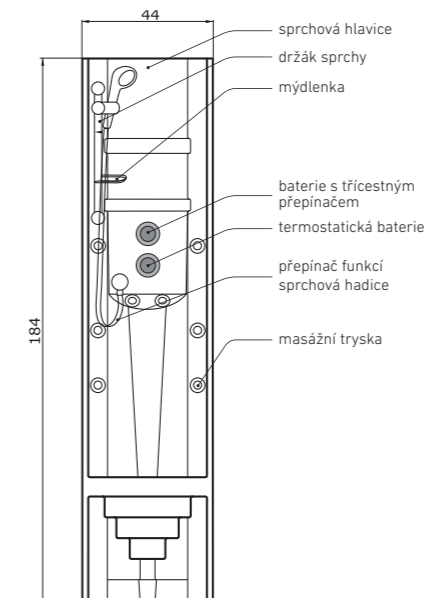

PAMO THERM

rohový sprchový panel s termostatickou baterií

barva panelu	☐ bílá
184 × 44 × 45 cm	12.690 Kč
provedení ovladačů: chrom	
materiál: ABS plast	

PAROS
ECO

PAROS
ECO THERM