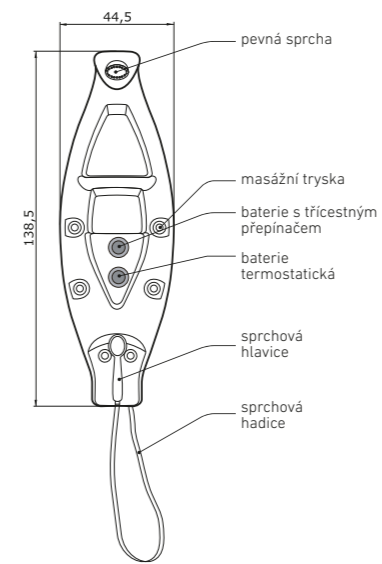

OVAL THERM

nástěnný sprchový panel
s termostatickou baterií

barva panelu	☐ bílá
139 × 45 × 12 cm	11.970 Kč
provedení ovladačů: chrom materiál: ABS plast	

OVAL THERM