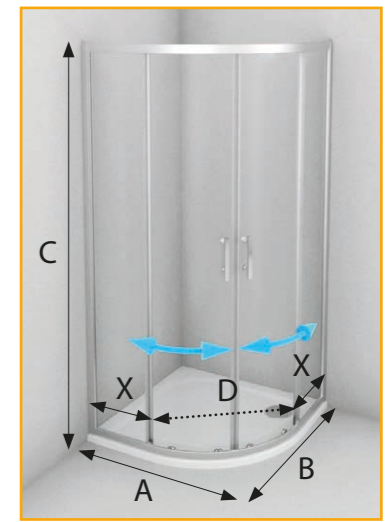

dáváme vodě
tvar

zástěna KLSKKH 2/90, výplň grape

Sprchové zástěny STANDARD NEW

Sprchové kouty STANDARD NEW jsou tvořeny z rámu z leštěného hliníkového profilu (polorám). Výplň dveří tvoří bezpečnostní sklo o tloušťce 5 mm. Výplň pevné části je bezpečnostní sklo o tloušťce 4 mm. Pojezdy jsou opatřeny kuličkovými ložisky. Posuvnou část lze vykloupat pro snadné čištění. Systém ochrany skla WATER OFF je v ceně výrobku. Výrobky jsou dodávány v nesmontovaném stavu (zástěny KLSKKH je možné za příplatek dodat ve smontovaném stavu).

KLSKKH sprchový kout čtvrtkruhový

		čiré sklo	grape sklo
KLSKKH 2/80 R55	X 24 cm, A 80 cm, B 80 cm, C 190 cm, D šířka vstupu 43 cm, instalační rozměry 78-79,5 cm	11.310 Kč	11.490 Kč
KLSKKH 2/90 R55	X 34 cm, A 90 cm, B 90 cm, C 190 cm, D šířka vstupu 56 cm, instalační rozměry 88-89,5 cm	11.740 Kč	11.990 Kč

vaničky: 80×80 R55 - VIRGO; 90×90 R55 - VENTE-K, VERNE-K, VIRGO

Za příplatek 600 Kč je možné dodat sprchový kout čtvrtkruhový KLSKKH ve smontovaném stavu.

4/5 mm

190 cm

otevření
posuvné

v ceně

leštěný
hliník

výklopné
spodní
pojezdy

způsob otevírání
sprchového koutu

KLSKRH sprchový kout čtvercový s rohovým vstupem

		čiré sklo
KLSKRH 2/80	X 24 cm, A 80 cm, B 80 cm, C 190 cm, D šířka vstupu 46 cm, instalační rozměry 77,5-79,0 cm	11.220 Kč
KLSKRH 2/90	X 34 cm, A 90 cm, B 90 cm, C 190 cm, D šířka vstupu 54 cm, instalační rozměry 87,5-89,0 cm	11.740 Kč
KLSKRH 2/100	X 34 cm, A 100 cm, B 100 cm, C 190 cm, D šířka vstupu 58 cm, instalační rozměry 97,5-99,0 cm	13.250 Kč

vaničky: 80×80 - DRACO, STONE, HERCULES, STEFANI, JUNO; 90×90 - DANTE-K, DORNE-K, DRACO, STONE, HERCULES, LIBRA; 100×100 - DANTE-K, DRACO, HERCULES

4/5 mm

190 cm

otevření
posuvné

v ceně

leštěný
hliník

výklopné
spodní
pojezdy

způsob otevírání
sprchového koutu