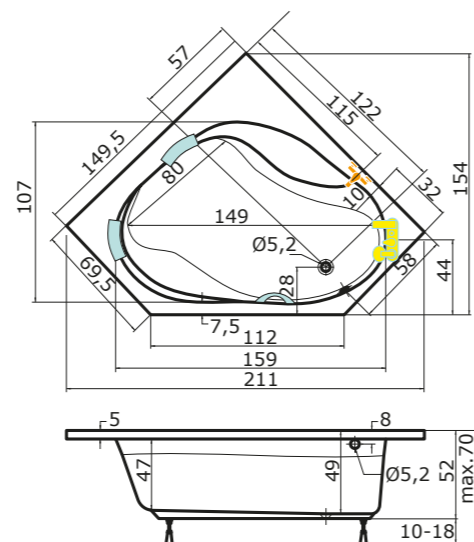

V ceně vany jsou nožičky.
Ceny jsou uvedeny včetně DPH.

56