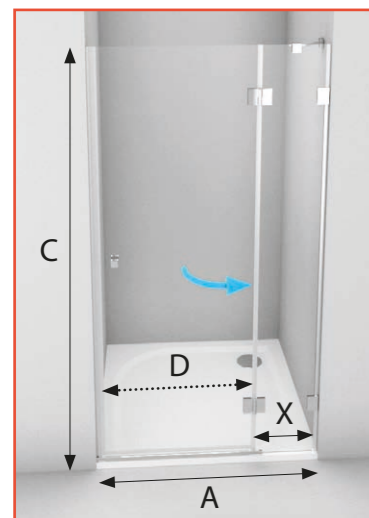

pravé provedení

sprchové dveře křídlové s pevným dílem **NSDKR 1/90, 1/100**

		master carre*	čiré sklo
NSDKR 1/90 L, P	X 19 cm, A 90 cm, C 187 cm, D šířka vstupu 68 cm, instalační rozměry 89,7 - 90,3 cm	20.420 Kč	16.920 Kč
NSDKR 1/100 L, P	X 29 cm, A 100 cm, C 187 cm, D šířka vstupu 68 cm, instalační rozměry 99,7 - 100,3 cm	20.820 Kč	17.170 Kč

vaničky: 90×90 - DANTE-K, DORNE-K, DRACO, STONE, HERCULES, LIBRA; 100×100 - DANTE-K, DRACO, HERCULES; 90×75 - HERCULES, ODEON; 100×75 - PALLAS; 100×80 - DANTE-K, DRACO, STONE, HERCULES; 100×90 - DANTE-K, DRACO, STONE; 110×90 - DRACO; 120×90 - DANTE-K, DRACO, STONE, HERCULES; 140×90 - STONE, HERCULES

doplňky: VZPĚRA ÚHLOVÁ 300 MM, VZPĚRA PREMIUM NEW, VZPĚRNÁ TYČ 1000 MM STĚNA-SKLO