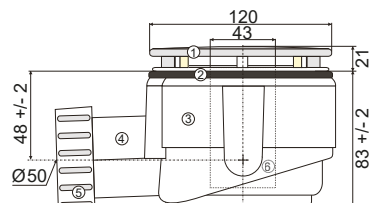

TK90 | 710 Kč
Průtok: 52 l/min