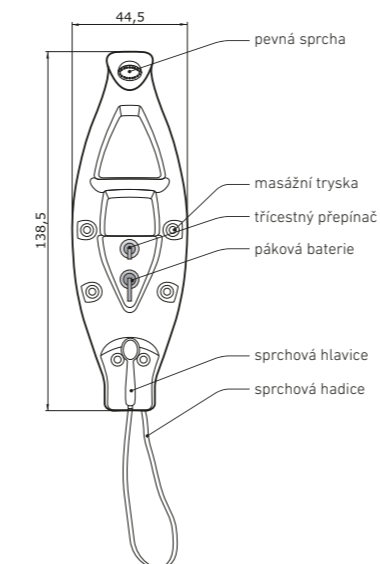

AMMAN

nástěnný sprchový panel

barva panelu	<input type="checkbox"/> bílá
138 × 24 × 11 cm	16.990 Kč
provedení ovladačů: chrom materiál: ABS plast	

OVAL THERM

nástěnný sprchový panel
s termostatickou baterií