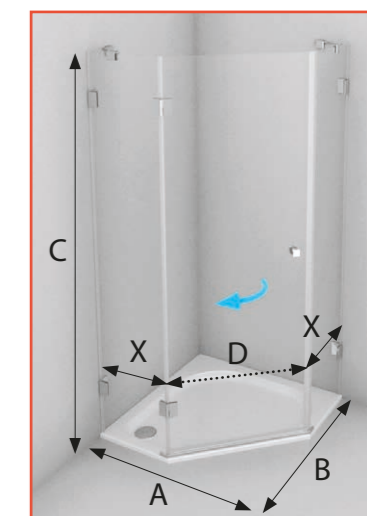

NSKPU sprchový kout pětiúhelníkový

		master carre*	čiré sklo
NSKPU 1/90 L, P	X 39 cm, A 88.5 cm, B 88.5 cm, C 187 cm, D šířka vstupu 68 cm, instalační rozměry 88,2 - 88,8 cm	30.690 Kč	27.060 Kč

vaničky: 90x90 - ZEUS, PEGAS

doplňky: VZPĚRA ÚHLOVÁ 300 MM, VZPĚRA PREMIUM NEW

levé provedení