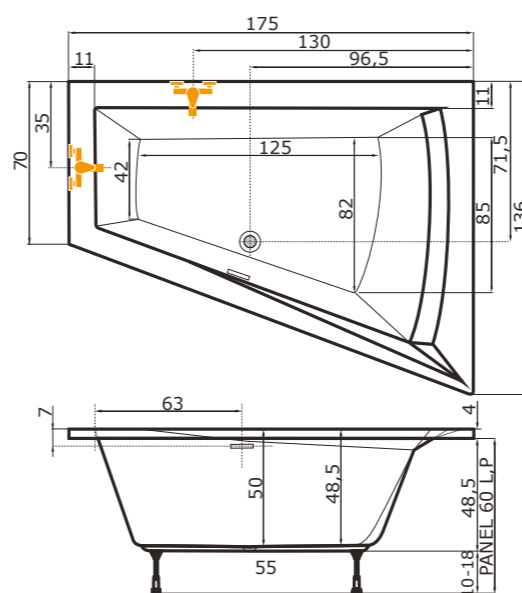

GALIA
kruhový předpádový komplet

GALIA-V
štěrbinový předpádový komplet
(click-clack systém)
Není možné instalovat
napouštění přepadem.