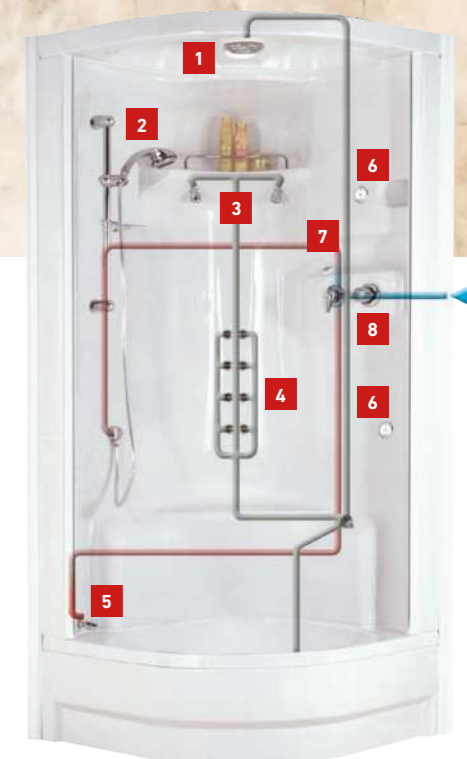

ECO HYDRO STEAM