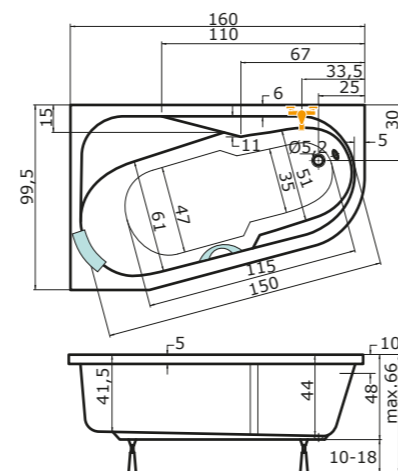

BODAM

provedení LEVÁ/PRAVÁ

doplňky	str.	cena
KRYCÍ PANEL	61	6.790 Kč
VZKR 2/90	89	od 6.510 Kč
VZKR 3/110	89	od 8.190 Kč
PODHLAVNÍK STANDARD	63	1.940 Kč
MADLO ELEGANCE 185	63	840 Kč
PŘEODPADOVÝ KOMPLET 47 cm	64	1.340 Kč

BODAM P