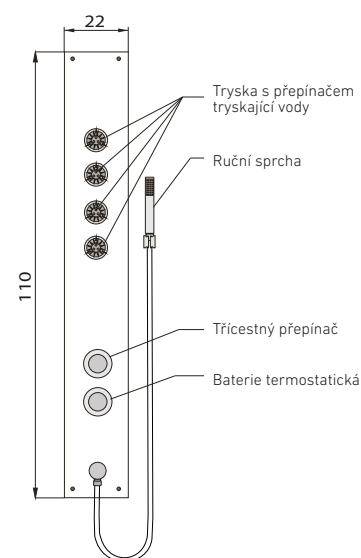

BOSS ECO P1

rohový sprchový panel

barva panelu	bilá
100 × 22 cm	9.450 Kč
provedení ovladačů: chrom	
materiál: sklo	

BOSS ECO P2

rohový sprchový panel

barva panelu	bilá
138 × 22 cm	12.560 Kč
provedení ovladačů: chrom	
materiál: sklo	

BOSS ECO THERM T1

rohový sprchový panel

barva panelu	bilá
110 × 22 cm	12.380 Kč
provedení ovladačů: chrom	
materiál: sklo	

BOSS ECO THERM T2

rohový sprchový panel

barva panelu	bilá
148 × 22 cm	15.450 Kč
provedení ovladačů: chrom	
materiál: sklo	

dáváme vodě tvar