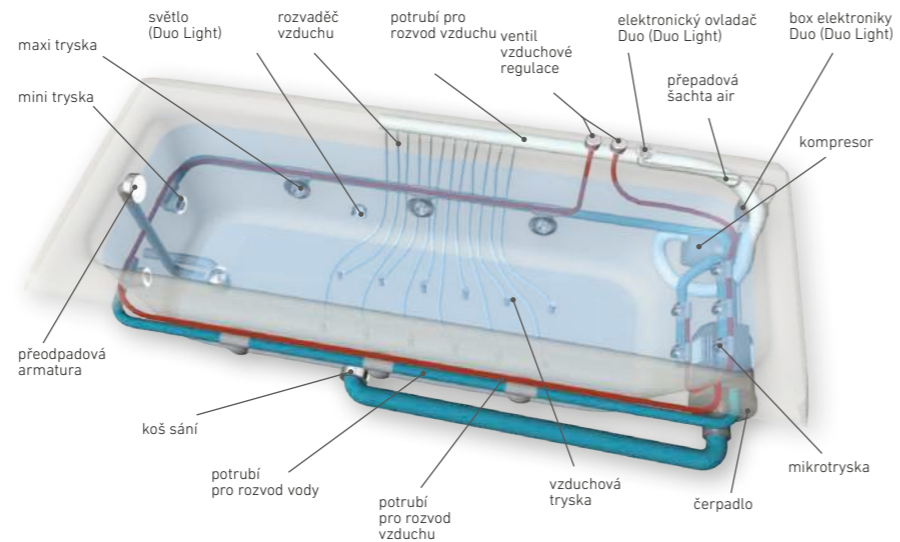

DUO | DUO LIGHT