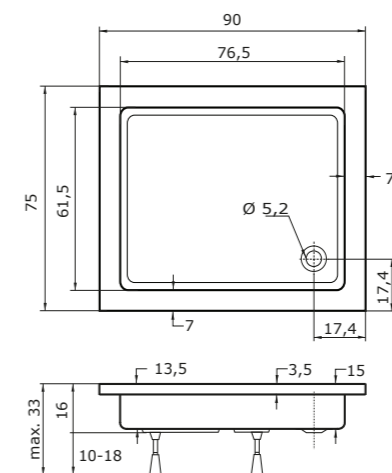

ODEON

90 × 75 × 15 cm, bílá 5.850 Kč

doplňky	str.	cena
SD 2/90	86	od 10.090 Kč
SDK 90	86	8.340 Kč
SDKR 1/90	86	od 6.270 Kč
BSSP 75	87	od 3.990 Kč
BSSP 90	87	od 4.440 Kč
PSDKR 1/90	99	15.250 Kč
PBS 75	99	8.830 Kč
PBS 90	99	9.240 Kč
NSDKR 1/90	104	od 16.920 Kč
NBS 75	104	od 9.590 Kč
NBS 90	104	od 10.090 Kč
ALSDKR 1/90	111	15.270 Kč
ALBS 90	111	8.820 Kč
SIFON T50	64	410 Kč
KOVOVÉ NOŽIČKY	64	1.830 Kč
PLASTOVÉ NOŽIČKY	64	930 Kč

krycí panel