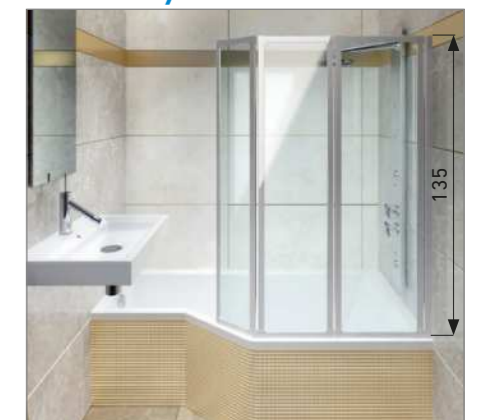

doporučeno pro: TUBA 150/160/170
cena: **od 7.990 Kč**

V ceně vany jsou nožičky.
Ceny jsou uvedeny včetně DPH.