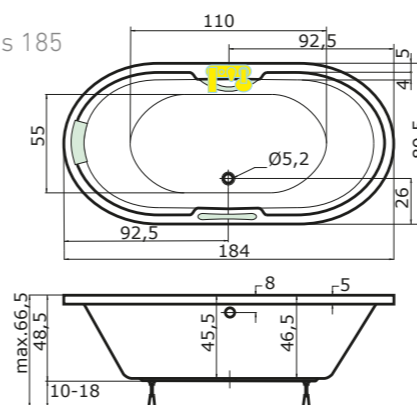

KORFU

150 × 150 × 49 cm, 235 l

vana bílá: 19.540 Kč

doplňky	str.	cena
PODHLAVNÍK STANDARD	63	1.940 Kč
MADLO ELEGANCE 185	63	840 Kč
PŘEODPADOVÝ KOMPLET 47 cm	64	1.340 Kč

masážní systém	cena	masážní systém	cena
ECO HYDRO	23.510 Kč	WINDY	36.950 Kč
ECO AIR	24.270 Kč	DUO PNEU	48.620 Kč
ECO HYDRO AIR	32.910 Kč	DUO	60.360 Kč
BASIC	30.170 Kč	DUO LIGHT	65.050 Kč
EASY	43.190 Kč	EXCELLENT DUO	105.680 Kč

Cena masážního systému zahrnuje:
vanu, systém, předodpadový komplet, samonosný rám

V ceně vany jsou nožičky.
Ceny jsou uvedeny včetně DPH.

56

RHODOS

185 × 90 × 46 cm, 260 l
195 × 115 × 46 cm, 335 l

Rhodos 185

Rhodos 195

vana bílá: RHODOS 185 18.920 Kč / RHODOS 195 23.280 Kč

masážní systém	RHODOS 185	RHODOS 195
BASIC	30.310 Kč	32.610 Kč
EASY	41.720 Kč	45.170 Kč
WINDY	40.790 Kč	44.050 Kč
DUO PNEU	49.080 Kč	53.750 Kč
DUO	60.670 Kč	63.990 Kč
DUO LIGHT	65.390 Kč	68.680 Kč
EXCELLENT DUO	106.080 Kč	109.990 Kč

Cena masážního systému zahrnuje:
vanu, systém, předodpadový komplet, samonosný rám

doplňky	str.	cena
PODHLAVNÍK STANDARD	63	1.940 Kč
MADLO ELEGANCE 185	63	840 Kč
MADLO ELEGANCE 280	63	840 Kč
PŘEODPADOVÝ KOMPLET 47 cm	64	1.340 Kč

RHODOS 185

RHODOS 195

57

V ceně vany jsou nožičky.
Ceny jsou uvedeny včetně DPH.