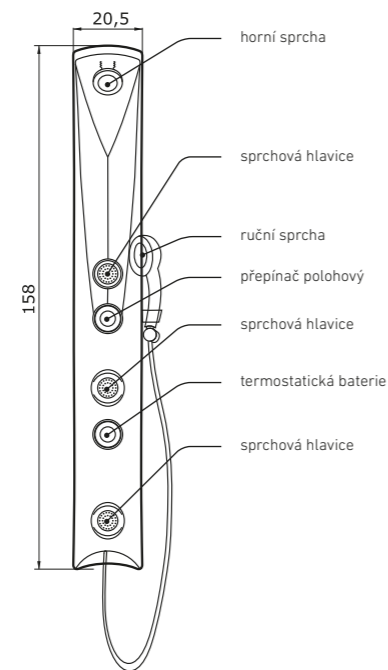

HIOS

nástěnný nebo rohový sprchový panel
- specifikujte jeho umístění při objednání

barva panelu	☐ bílá
158 × 20 cm	19.880 Kč
provedení ovladače: chrom materiál: ABS plast