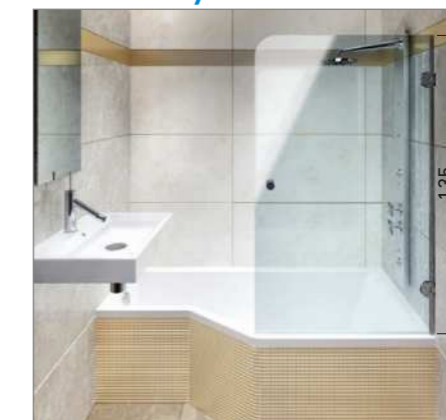

doporučeno pro: TUBA 160/170
cena: **10.090 Kč**