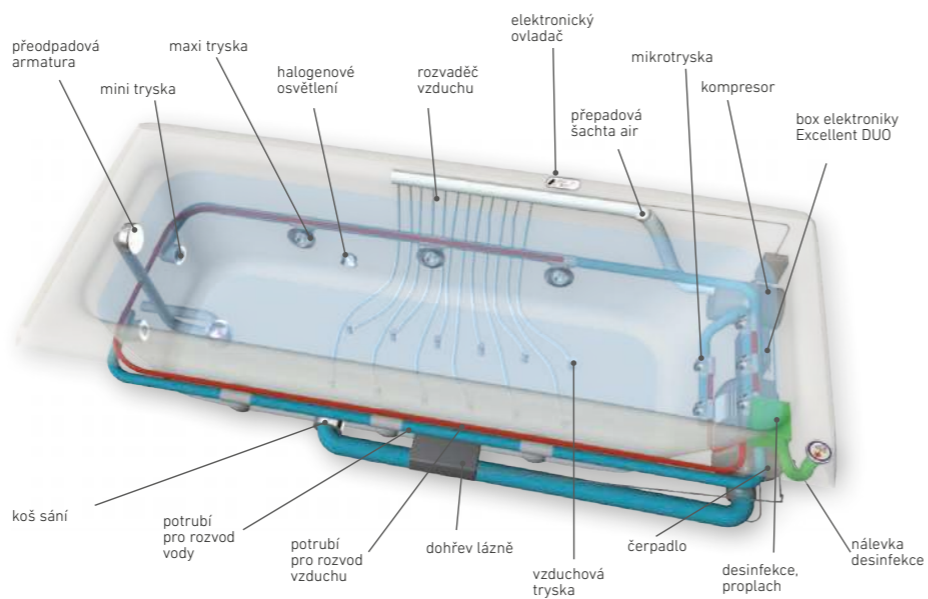

Masážní systémy řady ECO

VÝBAVA	VANA	ECO HYDRO	ECO AIR	ECO HYDRO AIR	DOPLŇKOVÉ SYSTÉMY	ECO HYDRO	ECO AIR	ECO HYDRO AIR
Pneumatický ovladač		●	●	● (2x)	Chromoterapie	*	*	*
Vzduchová regulace		●		●	Halogenové osvětlení	*	*	*
Kompresor			●	●	Proplach a desinfekce	*		*
Čerpadlo		●		●	Napouštění přes předpadový komplet	*	*	*
MAXI tryska	Standardní osazení	4		4	Dohřev	*		*
	Island							
MINI tryska	Standardní osazení	2		2				
	Island	6		6				
AIR tryska	Standardní osazení		10	10				
	Island		10	10				