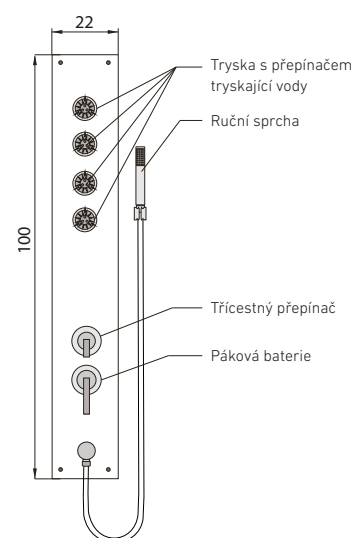

BOSS ECO P1

rohový sprchový panel

barva panelu	bilá
100 × 22 cm	9.450 Kč
provedení ovladačů: chrom	
materiál: sklo	

BOSS ECO P2

rohový sprchový panel

barva panelu	bilá
138 × 22 cm	12.560 Kč
provedení ovladačů: chrom	
materiál: sklo	

BOSS ECO THERM T1

rohový sprchový panel

barva panelu	bilá
110 × 22 cm	12.380 Kč
provedení ovladačů: chrom	
materiál: sklo	

BOSS ECO THERM T2

rohový sprchový panel

barva panelu	bilá
148 × 22 cm	15.450 Kč
provedení ovladačů: chrom	
materiál: sklo	

dáváme vodě tvar