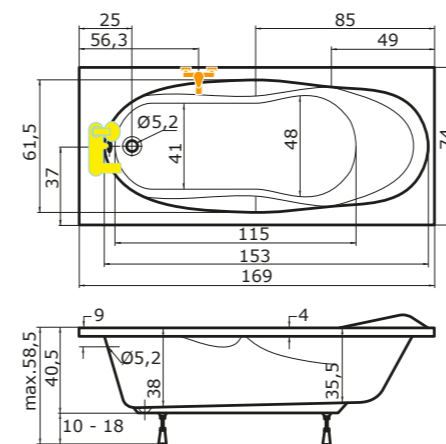

masážní systém	cena	masážní systém	cena
ECO HYDRO	19.120 Kč	WINDY	32.920 Kč
ECO AIR	19.610 Kč	DUO PNEU	46.160 Kč
ECO HYDRO AIR	27.690 Kč	DUO	57.750 Kč
BASIC	27.790 Kč	DUO LIGHT	62.450 Kč
EASY	37.490 Kč		

Cena masážního systému zahrnuje:
vanu, systém, předpadový komplet, samonosný rám