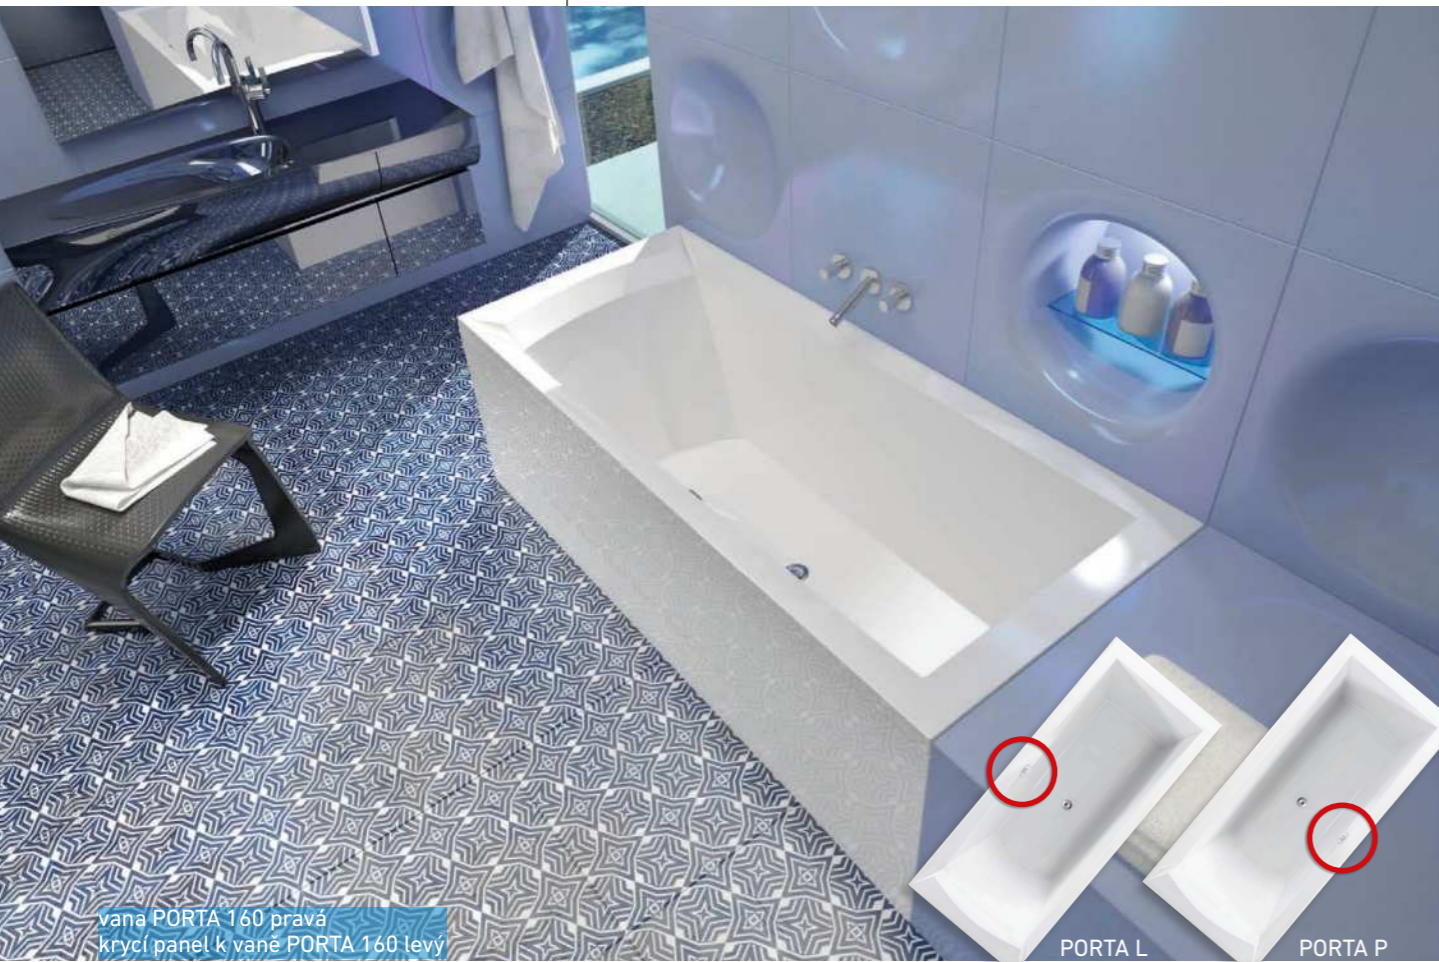

PORTA

provedení LEVÁ/PRAVÁ

160 × 76 × 50 cm, 245 l
170 × 76 × 50 cm, 280 l
180 × 80 × 50 cm, 305 l

vana PORTA 160 pravá
krycí panel k vaně PORTA 160 levý

PORTA L

PORTA P

vana bílá: 160 cm 11.890 Kč / 170 cm 12.720 Kč / 180 cm 13.840 Kč

masážní systém	PORTA 160	PORTA 170	PORTA 180
ECO HYDRO STL	24.790 Kč	25.690 Kč	26.870 Kč
ECO AIR STL	29.890 Kč	30.950 Kč	32.320 Kč
ECO HYDRO AIR STL	36.580 Kč	37.790 Kč	39.320 Kč
BASIC STL	41.120 Kč	42.490 Kč	43.630 Kč
EASY STL	55.520 Kč	57.220 Kč	58.590 Kč
WINDY STL	36.390 Kč	37.670 Kč	39.290 Kč
DUO PNEU STL	55.830 Kč	57.580 Kč	58.920 Kč
DUO STL	74.640 Kč	76.790 Kč	78.460 Kč
DUO LIGHT STL	79.990 Kč	82.290 Kč	83.990 Kč
EXCELLENT DUO STL	123.110 Kč	126.410 Kč	128.790 Kč

Cena masážního systému zahrnuje: vanu, systém, předpadový komplet, samonosný rám

doplňky

*jen pro PORTA 180

doplňky	str.	cena
KRYCÍ PANEL	62	8.290 Kč
VZKR 1/70 | VZKR 1/80*	89	od 4.550 Kč
VZKR 2/90	89	od 6.510 Kč
VZKR 3/100 | VZKR 3/110	89	od 7.990 Kč
PVZKR 1/80*	89	10.090 Kč
PVZKR 2/100	100	14.820 Kč
PVZKK 2/110	100	17.060 Kč
NVZKR 2/90 | NVZKR 2/100	105	od 14.790 Kč
NVZKR 2/115	105	15.930 Kč
NSK DVS 1/100 - 80	105	od 23.130 Kč
PŘEODPADOVÝ KOMPLET 80 cm	64	2.280 Kč