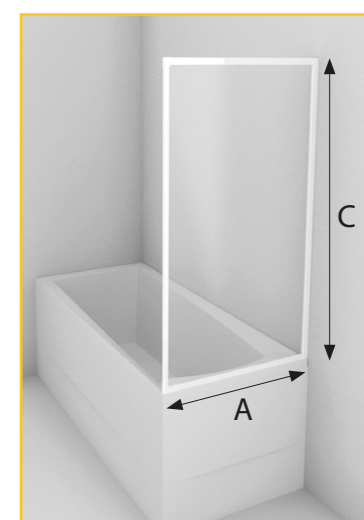

VZ CEJLON, ISLAND, SAMOS

vanová zástěna celková

		barva	pearl
VZ CEJLON 2/150	A 150 cm, C 135 cm, D šířka vstupu 69 cm	bílá	12.890 Kč
VZ ISLAND 2/120	A 120 cm, C 135 cm, D šířka vstupu 77 cm	bílá	12.890 Kč
VZ SAMOS 2/140	A 140 cm, C 135 cm, D šířka vstupu 92 cm	bílá	12.890 Kč

vany: CEJLON, ISLAND, SAMOS

doplňky: PSV 135

VZKO 1/80

		barva	pearl
VZKO 1/80 AURIGA	A 80 cm, C 135 cm	bílá	5.860 Kč
VZKO 1/80 CEJLON	A 80 cm, C 135 cm	bílá	5.860 Kč
VZKO 1/80 ISLAND	A 80 cm, C 135 cm	bílá	5.860 Kč
VZKO 1/80 SAMOS	A 80 cm, C 135 cm	bílá	5.860 Kč

vany: AURIGA, CEJLON, ISLAND, SAMOS

doplňky: PSV 135

VZKO 2/110

		barva	pearl
VZKO 2/110 AURIGA	A 110 cm, C 135 cm, D 79 cm, E 32 cm	bílá	7.720 Kč
VZKO 2/110 CEJLON	A 110 cm, C 135 cm, D 79 cm, E 32 cm	bílá	7.720 Kč
VZKO 2/110 ISLAND	A 110 cm, C 135 cm, D 79 cm, E 32 cm	bílá	7.720 Kč
VZKO 2/110 SAMOS	A 110 cm, C 135 cm, D 79 cm, E 32 cm	bílá	7.720 Kč

vany: AURIGA, CEJLON, ISLAND, SAMOS

doplňky: PSV 135

VZP

vanová zástěna
třídílná celková

		barva	pearl
VZP 2/120	A 120 cm, B 43,5 cm, C 135 cm, D šířka vstupu 67 cm, instalační rozměry 119,4-120,4 cm	bílá	10.190 Kč
VZP 2/140	A 140 cm, B 50,5 cm, C 135 cm, D šířka vstupu 79 cm, instalační rozměry 139,4-140,4 cm	bílá	10.430 Kč
VZP 2/150	A 150 cm, B 53,5 cm, C 135 cm, D šířka vstupu 86 cm, instalační rozměry 149,4-150,4 cm	bílá	10.580 Kč
VZP 2/160	A 160 cm, B 57 cm, C 135 cm, D šířka vstupu 92 cm, instalační rozměry 159,4-160,4 cm	bílá	10.860 Kč
VZP 2/170	A 170 cm, B 60 cm, C 135 cm, D šířka vstupu 100 cm, instalační rozměry 169,4-170,4 cm	bílá	11.110 Kč
VZP 2/180	A 180 cm, B 63,5 cm, C 135 cm, D šířka vstupu 107 cm, instalační rozměry 179,4-180,4 cm	bílá	11.590 Kč

vany: ASUÁN, CANARIA, COLUMBA 160 - 180, CORONA 180, ELBA, FENIX, IBIZA, KLASIK, MALLORCA, TENERIFE, TITAN 170, 180, TREND, VARADERO, VELA

doplňky: PSV 135

BSVP

vanová boční
stěna pevná