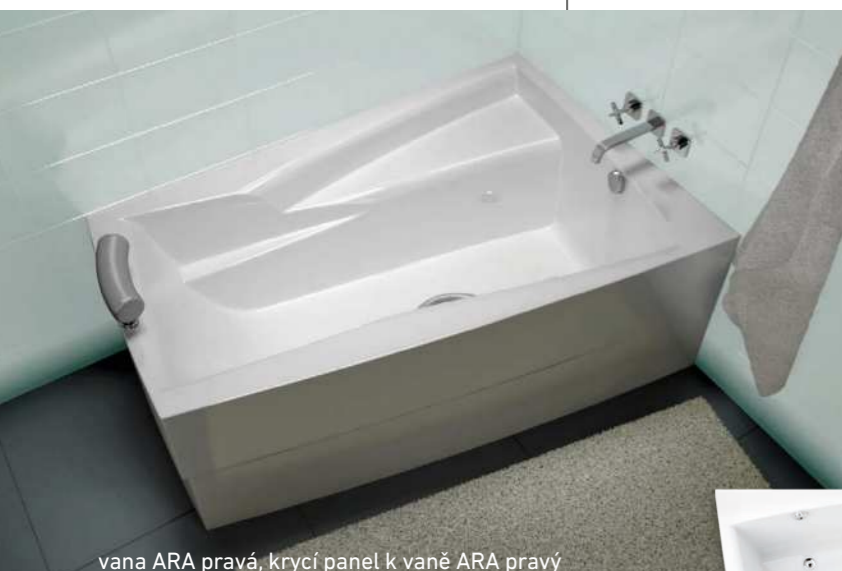

ARA

provedení LEVÁ/PRAVÁ

160 × 105 × 46 cm, 190 l
vana bílá: 15.570 Kč

vana ARA pravá, krycí panel k vaně ARA pravý

masážní systém	cena	masážní systém	cena
ECO HYDRO	22.570 Kč	WINDY	35.990 Kč
ECO AIR	25.570 Kč	DUO PNEU	46.990 Kč
ECO HYDRO AIR	32.130 Kč	DUO	59.150 Kč
BASIC	28.820 Kč	DUO LIGHT	63.830 Kč
EASY	40.170 Kč		

Cena masážního systému zahrnuje:
vanu, systém, přeodpadový komplet, samonosný rám