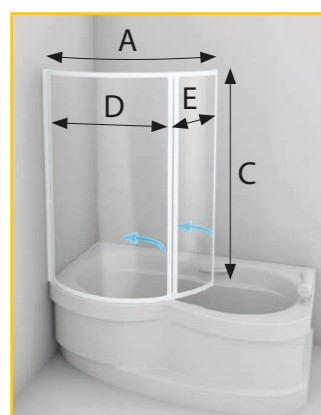

VZKO 1/80

		barva	pearl
VZKO 1/80 AURIGA	A 80 cm, C 135 cm	bílá	5.860 Kč
VZKO 1/80 CEJLON	A 80 cm, C 135 cm	bílá	5.860 Kč
VZKO 1/80 ISLAND	A 80 cm, C 135 cm	bílá	5.860 Kč
VZKO 1/80 SAMOS	A 80 cm, C 135 cm	bílá	5.860 Kč

vany: AURIGA, CEJLON, ISLAND, SAMOS

doplňky: PSV 135