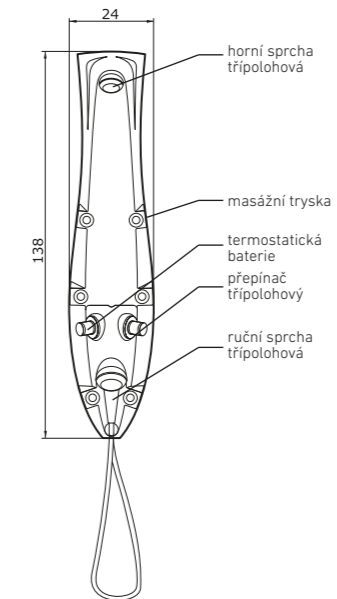

AMMAN

nástěnný sprchový panel

barva panelu	<input type="checkbox"/> bílá
138 × 24 × 11 cm	16.990 Kč
provedení ovladačů: chrom materiál: ABS plast	

OVAL THERM

nástěnný sprchový panel
s termostatickou baterií