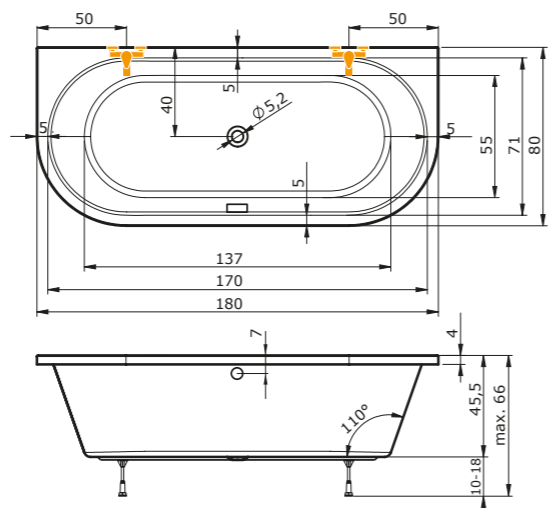

- vanu nelze osadit vanovou zástěnou
- u systému EASY, DUO, DUO LIGHT nelze instalovat mini trysky do nohou

UPOZORNĚNÍ

V ceně vany jsou nožičky.
Ceny jsou uvedeny včetně DPH.

22