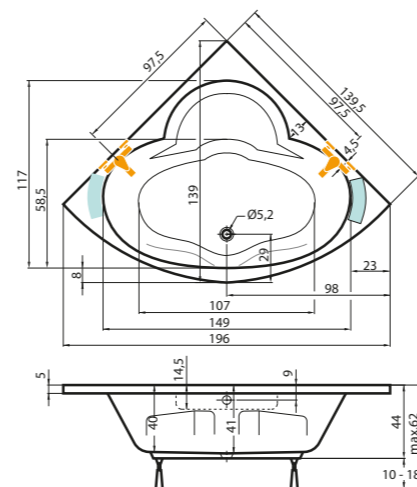

LIVENZA

140 × 140 × 41 cm, 200 l
vana bílá: 12.230 Kč

doplňky	str.	cena
KRYCÍ PANEĽ	62	6.790 Kč
PODHLAVNÍK STANDARD	63	1.940 Kč
PŘEODPADOVÝ KOMPLET 47 cm	64	1.340 Kč

masážní systém	cena	masážní systém	cena
ECO HYDRO	22.210 Kč	WINDY	35.720 Kč
ECO AIR	23.110 Kč	DUO PNEU	47.480 Kč
ECO HYDRO AIR	31.710 Kč	DUO	59.050 Kč
BASIC	28.680 Kč	DUO LIGHT	63.740 Kč
EASY	41.290 Kč	EXCELLENT DUO	104.320 Kč

Cena masážního systému zahrnuje:
vanu, systém, předpádový komplet, samonosný rám