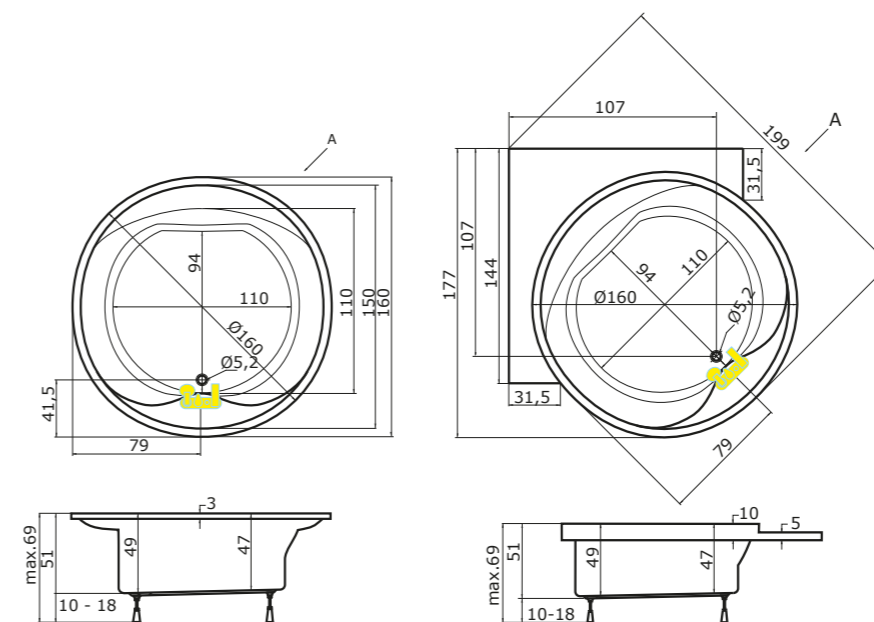

Borneo-R

masážní systém	cena	masážní systém	cena
BASIC	38.250 Kč	DUO PNEU	52.840 Kč
EASY	47.490 Kč	DUO	64.780 Kč
WINDY	41.540 Kč	DUO LIGHT	69.490 Kč
		EXCELLENT DUO	108.920 Kč

Ceny masážních systémů zahrnují (platí pro BORNEO-R i BORNEO-O):
vanu BORNEO-R nebo BORNEO-O, systém, předpadový komplet,
samonosný rám

doplňky	str.	cena
PŘEODPADOVÝ KOMPLET 47 cm	64	1.340 Kč

Borneo-O