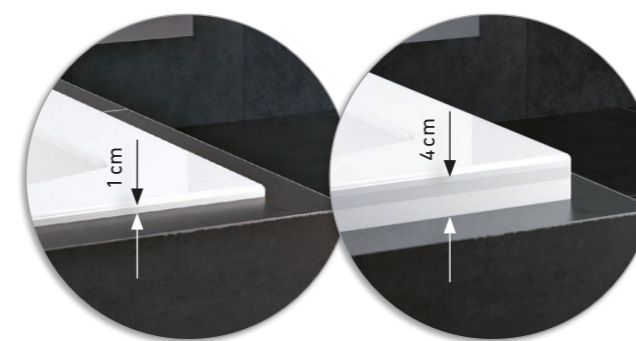

výška lemu 1 cm

výška lemu 4 cm