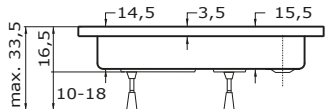

krycí panel

LIBRA

90 × 90 × 15 cm, bílá

5.850 Kč

krycí panel k vaničce KEA
výška 17 cm
- k rohovému zakrytí
vaničky jsou nutné
dva kusy

doplňky	str.	cena
SKRH 2/90	85	od 10.960 Kč
SD 2/90	86	od 10.090 Kč
SDK 90	86	8.340 Kč
SDKR 1/90	86	od 6.270 Kč
BSSP 90	87	od 4.440 Kč
KLSKRH 2/90	93	11.740 Kč
KLSSP 90	94	5.530 Kč
PSKRH 2/90	98	28.450 Kč
PSKDS 1/90	99	24.710 Kč
PSDKR 1/90	99	15.250 Kč
PBS 90	99	9.240 Kč
NSKRH 2/90	103	od 30.970 Kč
NSKDS 1/90	104	od 26.660 Kč
NSDKR 1/90	104	od 16.920 Kč
NBS 90	104	od 10.090 Kč
ALSDKR 1/90	111	15.270 Kč
ALBS 90	111	8.820 Kč
SIFON T50	64	410 Kč
KOVOVÉ NOŽIČKY	64	1.830 Kč
PLASTOVÉ NOŽIČKY	64	930 Kč
KRYCÍ PANEL - KEA	82	2.130 Kč