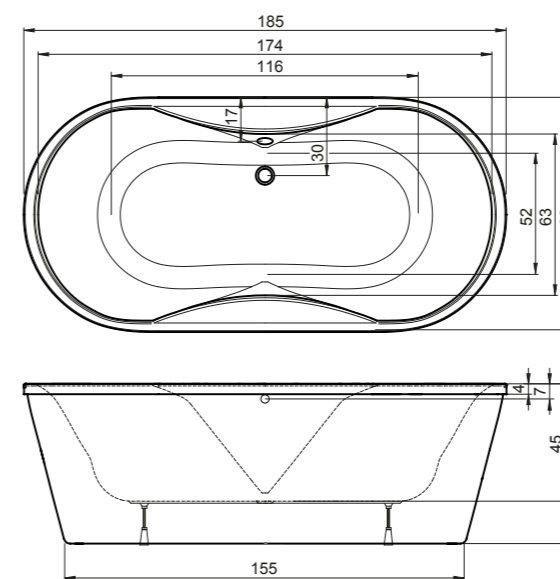

CONSTANTA EXTRA

185 × 90 × 61 cm | 270 l

volně stojící akrylátová vana
s podsunutým panelem

spodní hrana panelu

- veškeré rozvody vody, odpadu a elektřiny musí být nainstalovány v podlaze
- vanu nelze osadit vanovou zástěnou
- vana dodávána ve variantě s kruhovým přeodpadovým kompletem, v provedení click-clack

masážní systém	osazení trysek	cena
ECO HYDRO	4x Maxi	67.390 Kč
ECO AIR	10x Air	65.560 Kč
ECO HYDRO AIR	4x Maxi/10x Air	82.840 Kč
BASIC	4x Maxi/6x Mikro	72.690 Kč
EASY	4x Maxi/6x Mikro	78.090 Kč
WINDY	12x Air	74.360 Kč
DUO PNEU	4x Maxi/6x Mikro/12x Air	102.790 Kč

Cena masážního systému zahrnuje:
vanu, krycí panel, systém, přeodpadový komplet, samonosný rám

Akrylátová vana CONSTANTA EXTRA je vyráběna výhradně s hydromasážními systémy. Krycí panel vany je podsunutý pod lem vany a lze ho kdykoliv jednoduše demontovat. Prostor mezi vanou a panelem je dostatečný pro umístění hydromasážního systému.

Vana je z výroby ustavena, nožičky jsou vyšroubovány cca 4 mm pod panel vany. Tuto vůli v minimální toleranci je nutné dodržet i při montáži vany (viz nákres dole).

UPOZORNĚNÍ

13

Ceny jsou uvedeny včetně DPH.