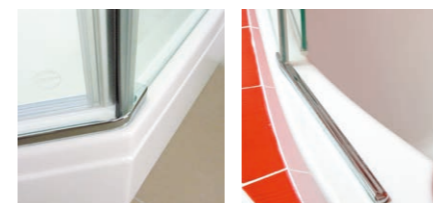

Detaily

Promyšleno do detailu. Elegantní kovová lišta zabrání úniku vody mimo prostor sprchování.