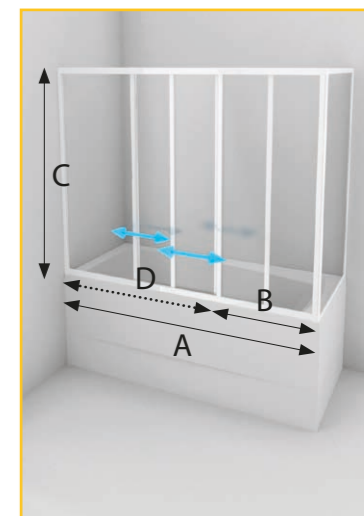

BSVP

vanová boční
stěna pevná

		barva	pearl
BSVP 70	A 70 cm, C 135 cm	bílá	3.410 Kč
BSVP 75	A 75 cm, C 135 cm	bílá	3.520 Kč
BSVP 80	A 80 cm, C 135 cm	bílá	3.690 Kč
BSVP 90	A 90 cm, C 135 cm	bílá	3.910 Kč

vany: ASUÁN, CANARIA, COLUMBA 160 - 180, CORONA 180, ELBA, FENIX, IBIZA, KLASIK, MALLORCA, TENERIFE, TITAN, TREND, VARADERO, VELA

doplňky: PSV 135

VZP + BSVP