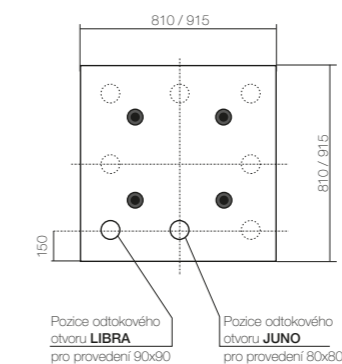

SE SHRNOVACÍMI DVEŘMI

S KŘÍDLOVÝMI DVEŘMI

**NABÍDKA ROZŠÍŘENA
O NOVÝ TYP DVEŘÍ**

DORA

SE ZÁVĚSEM

SE SHRNOVACÍMI DVEŘMI

Pozice odtokového otvoru **LIBRA** pro provedení 90x90

Pozice odtokového otvoru **JUNO** pro provedení 80x80