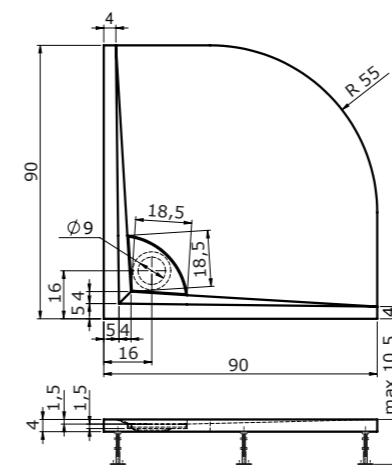

UPOZORNĚNÍ

- krytka odpadu vaničky je ze stejného materiálu jako vanička (litý mramor)
- při montáži sprchové vaničky je nutné vždy použít sifon TK90