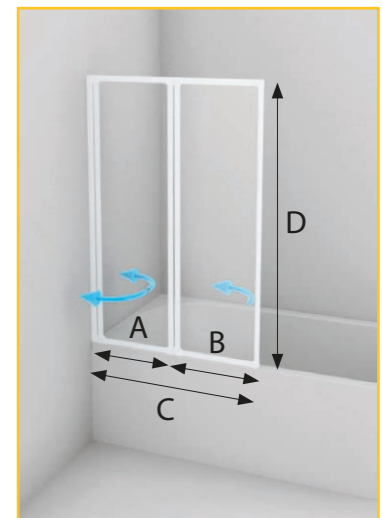

VZKR 2/90 vanová zástěna křídlová dvoudílná

		barva	pearl	čiré sklo
VZKR 2/90 + WATER OFF	A 43 cm, B 41 cm, C 90 cm, D 135 cm	bílá	6.510 Kč	6.980 Kč
		bílá	–	7.160 Kč

vany: ALEA, ALEA-S, ASUÁN, BODAM, CANARIA, COLUMBA, CORONA, ELBA, FENIX, IBIZA, KLASIK, MALLORCA, PORTA, TENERIFE, TITAN, TREND, VARADERO, VELA

doplňky: PSV 135