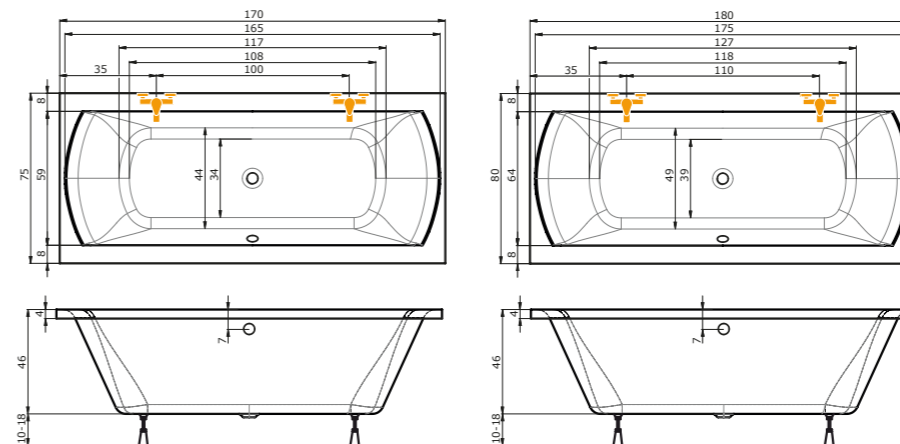

VARADERO

170 × 75 × 49 cm, 270 l
180 × 80 × 49 cm, 300 l
190 × 90 × 49 cm, 345 l

vana bílá: 170 cm 12.720 Kč / 180 cm 13.840 Kč / 190 cm 16.610 Kč

masážní systém	VARADERO 170	VARADERO 180	VARADERO 190
ECO HYDRO	19.730 Kč	20.570 Kč	21.560 Kč
ECO AIR	21.890 Kč	23.160 Kč	24.180 Kč
ECO HYDRO AIR	28.360 Kč	28.990 Kč	29.770 Kč
BASIC	27.790 Kč	28.360 Kč	28.740 Kč
EASY	37.490 Kč	38.050 Kč	39.880 Kč
WINDY	32.920 Kč	33.540 Kč	34.460 Kč
DUO PNEU	46.160 Kč	46.940 Kč	47.410 Kč
DUO	57.750 Kč	58.410 Kč	58.870 Kč
DUO LIGHT	62.450 Kč	63.090 Kč	63.580 Kč
EXCELLENT DUO	-	101.790 Kč	103.140 Kč

Cena masážního systému zahrnuje: vanu, systém, předodpadový komplet, samonosný rám

V ceně vany jsou nožičky.
Ceny jsou uvedeny včetně DPH.

FENIX

170 × 75 × 46 cm, 210 l
180 × 80 × 46 cm, 240 l

vana bílá: 170 cm 12.720 Kč / 180 cm 13.840 Kč

masážní systém	FENIX 170	FENIX 180
ECO HYDRO	19.730 Kč	20.570 Kč
ECO AIR	21.890 Kč	23.160 Kč
ECO HYDRO AIR	28.360 Kč	28.990 Kč
BASIC	27.790 Kč	28.360 Kč
EASY	37.490 Kč	38.050 Kč
WINDY	32.920 Kč	33.540 Kč
DUO PNEU	46.160 Kč	46.940 Kč
DUO	57.750 Kč	58.410 Kč
DUO LIGHT	62.450 Kč	63.090 Kč