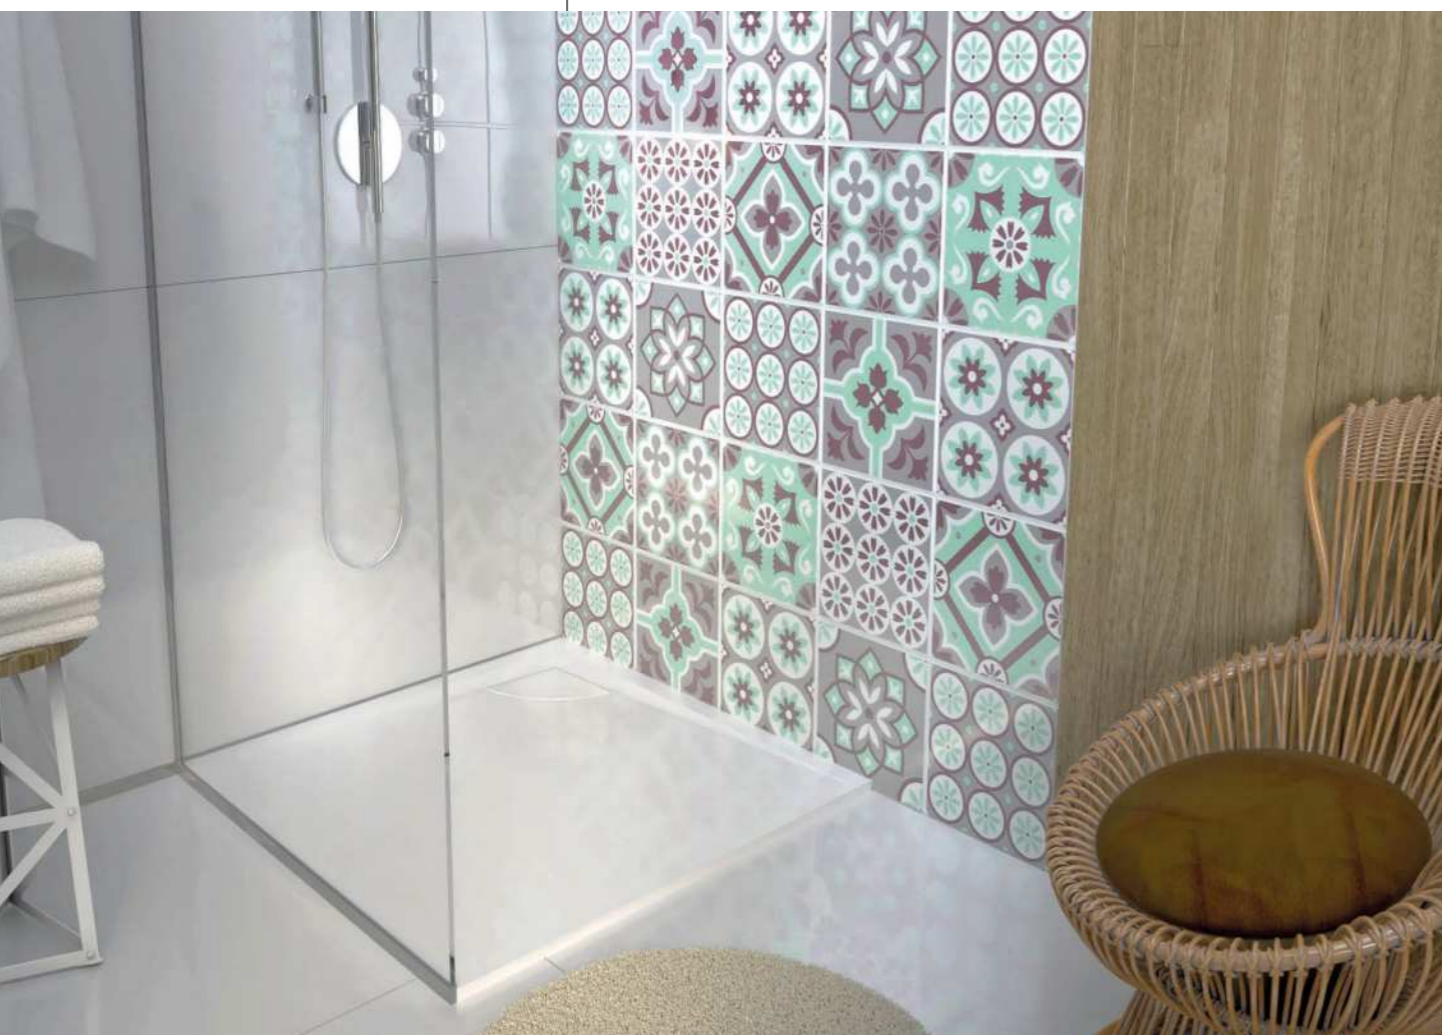

DORNE-K

90 × 90 × 4 cm, bílá

10.350 Kč

doplňky	str.	cena
SIFON TK90	64	710 Kč
NOŽIČKY	typ vaničky	
sada 5 ks	90 × 90	64 270 Kč

sprchové zástěny	str.	cena
SKRH 2/90	85	od 10.960 Kč
SD 2/90	86	od 10.090 Kč
SDK 90	86	8.340 Kč
SDKR 1/90	86	od 6.270 Kč
BSSP 90	87	od 4.440 Kč
KLSKRH 2/90	93	11.740 Kč
KLBSSP 90	94	5.530 Kč
PSKRH 2/90	98	28.450 Kč
PSKDS 1/90	99	24.710 Kč
PSDKR 1/90	99	15.250 Kč
PBS 90	99	9.240 Kč
NSKRH 2/90	103	od 30.970 Kč
NSKDS 1/90	104	od 26.660 Kč
NSDKR 1/90	104	od 16.920 Kč
NBS 90	104	od 10.090 Kč
ALSDKR 1/90	111	15.270 Kč
ALBS 90	111	8.820 Kč