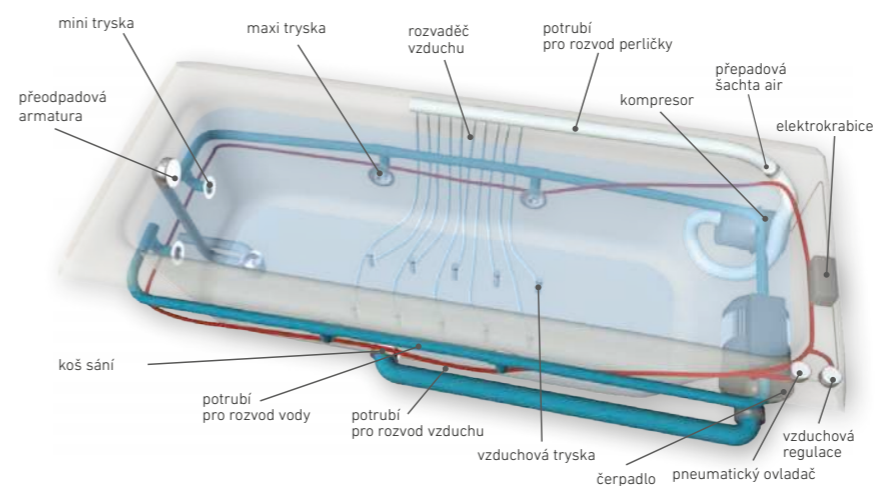

ECO HYDROAIR