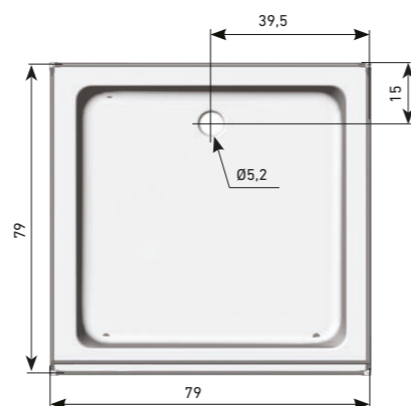

Barva: bílá

Svým provedením jsou tyto boxy vhodné pro mobilní sociální zařízení, kontejnery a montované stavby. Jejich výhodou je možnost rychlého zabudování v jakémkoliv prostoru, stačí pouze připojit přívod vody a odpad.

Boxy jsou sestaveny ze samostatné vaničky a pláště. Vanička je pevně spojena s kovovým nosným rámem, který je uzpůsoben k přišroubování do podlahy a má výškově nastavitelné přední nožičky, umožňující vyrovnání celé sestavy. Vanička je doplněna kryty, které umožní odvětrání a úklid pod vaničkou. Plášť boxů je sestaven z jednotlivých stěn spojených rohovými profily. Tyto stěny jsou tvořeny rámy z hliníkových tenkostěnných profilů, do nichž jsou pomocí těsnění vloženy bílé výplně z materiálu ABS o tloušťce 3,2 mm. Profily jsou buď v povrchové úpravě stříbrný elox nebo bílý komaxit. Zadní stěna je rozdělena 2 krát výztužným profilem pro upevnění sprchové baterie (rozteč 150 mm), boční stěny jsou vyztuženy střední příčkou. Plášť boxu je nasunut na lem vaničky, sešroubován a zatěsněn sanitárním silikonovým tmelem.

Konstrukční uspořádání boxu umožňuje kromě montáže samostatného boxu i montáž sestav boxů se společnou střední stěnou (BCDZ 2) nebo stěnami (BCDZ 3).