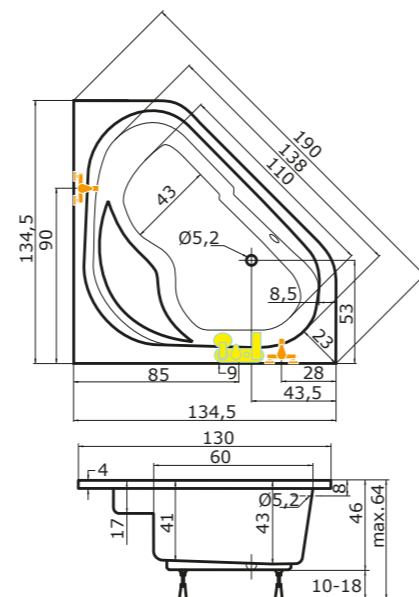

masážní systém	cena	masážní systém	cena
ECO HYDRO	21.720 Kč	WINDY	34.850 Kč
ECO AIR	22.490 Kč	DUO PNEU	46.730 Kč
ECO HYDRO AIR	30.690 Kč	DUO	58.320 Kč
BASIC	28.260 Kč	DUO LIGHT	62.990 Kč
EASY	40.860 Kč		

Cena masážního systému zahrnuje:
vanu, systém, předpádový komplet, samonosný rám