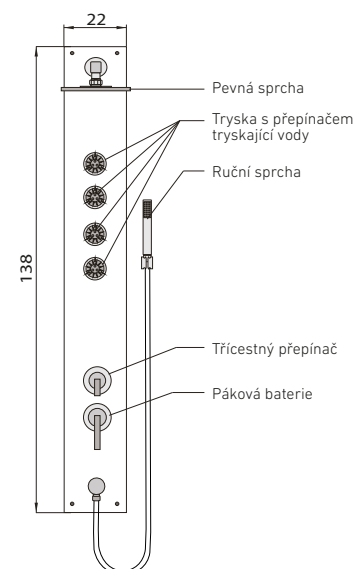

BOSS ECO P2

rohový sprchový panel

barva panelu	bilá
138 × 22 cm	12.560 Kč
provedení ovladačů: chrom	
materiál: sklo	

BOSS ECO THERM T1

BOSS ECO THERM T2

BOSS ECO THERM T1

rohový sprchový panel

barva panelu	bilá
110 × 22 cm	12.380 Kč
provedení ovladačů: chrom	
materiál: sklo