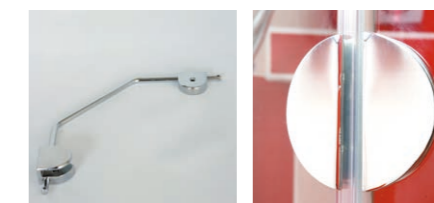

Stylové dveřní madlo, úchyty, či panty spolu ladí, neruší čistý vzhled boxu a snadno se čistí – provedení chrom.

WATER OFF SHAMPOO

(ředitelný vodou, pouze mytí skel)

Obsah: 500 ml 520 Kč

Aktivátor WATER OFF 2v1

Obsah: 500 ml 910 Kč

Při instalaci sprchového koutu je nutno dodržet následující pravidla:

Sprchovou vaničku nikdy nezazdívejte pod obklad. Vyhněte se tak komplikacím při zabudování sprchové zástěny. Dbejte na maximální rovinnost stěn při pokládce obkladů. Odstraníte tak problémy při montáži a následné netěsnosti koutu.

UPOZORNĚNÍ