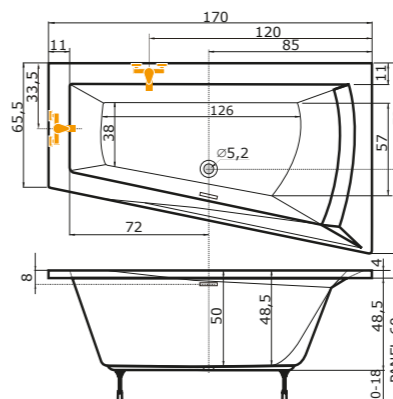

NERA: 160 cm 15.390 Kč / 170 cm 16.340 Kč
 NERA-V: 160 cm 15.830 Kč / 170 cm 16.790 Kč

masážní systém	NERA 160	NERA 170
ECO HYDRO STL	27.110 Kč	28.550 Kč
ECO AIR STL	32.460 Kč	34.060 Kč
ECO HYDRO AIR STL	39.520 Kč	41.190 Kč
BASIC STL	44.310 Kč	44.870 Kč
EASY STL	59.280 Kč	59.820 Kč
WINDY STL	39.450 Kč	41.430 Kč
DUO PNEU STL	59.610 Kč	60.130 Kč
DUO STL	79.150 Kč	79.680 Kč
DUO LIGHT STL	84.720 Kč	85.250 Kč
EXCELLENT DUO STL	129.530 Kč	130.050 Kč