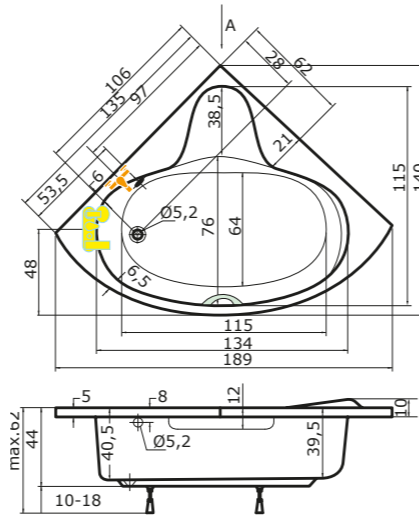

FLORIDA

135 × 135 × 40 cm, 175 l
vana bílá: 12.150 Kč

masážní systém	cena	masážní systém	cena
ECO HYDRO	21.720 Kč	WINDY	34.850 Kč
ECO AIR	22.490 Kč	DUO PNEU	46.730 Kč
ECO HYDRO AIR	30.690 Kč	DUO	58.320 Kč
BASIC	28.260 Kč	DUO LIGHT	62.990 Kč
EASY	40.860 Kč	EXCELLENT DUO	99.440 Kč

Cena masážního systému zahrnuje:
vanu, systém, předpádový komplet, samonosný rám