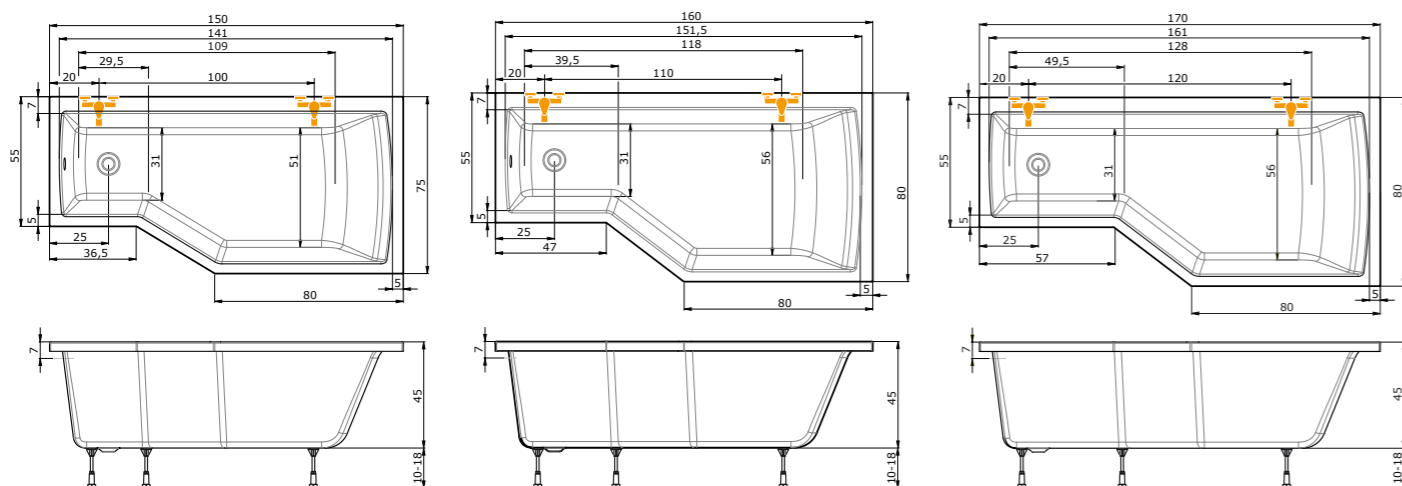

Vana TUBA je koncipována tak, aby byl prostor v koupelně maximálně využit a proto je možné ji kombinovat s několika typy vanových a sprchových zástěn. Na následující stránce uvádíme několik možností uspořádání vany a sprchového koutu, případně vany s vanovou zástěnou.