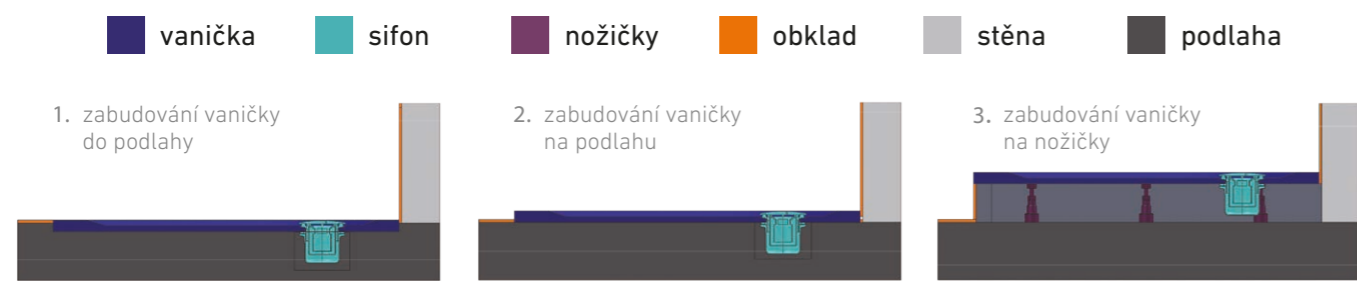

Litý mramor je nadčasový materiál, který díky svým vlastnostem zaručuje výrobku dlouhou životnost a vysokou odolnost. Tento revoluční moderní materiál se vyrábí ze směsi mletého vápence (dolomitu), sklářských písků, vysoce kvalitní polyesterové pryskyřice a barviv. Produkty z litého mramoru jsou vyráběny technologií odlévání do forem, čímž je dosaženo stejnorodosti materiálu ve všech směrech. Ve výrobcích z litého mramoru se tak nevyskytují místa, kde by byly patrné odlišné fyzikálně - mechanické vlastnosti.

Námi vyráběné vaničky z litého mramoru je možné podezdít či usadit na nožičky. Vaničky se pak dají také zabudovat na podlahu nebo do podlahy, čímž se uzpůsobí pro bezbariérový přístup.

Přednosti vaniček z litého mramoru:

- moderní nadčasový design
- výška vaničky pouze 30 mm nebo 40 mm
- vysoká pevnost a stabilita
- velmi jednoduchá a snadná údržba
- možnost bezbariérové instalace do podlahy
- další možnosti instalace: na podlahu, na nožičky
- minimální zvukové přenosy
- tepelná stabilita materiálu

Možnosti zabudování litých vaniček: