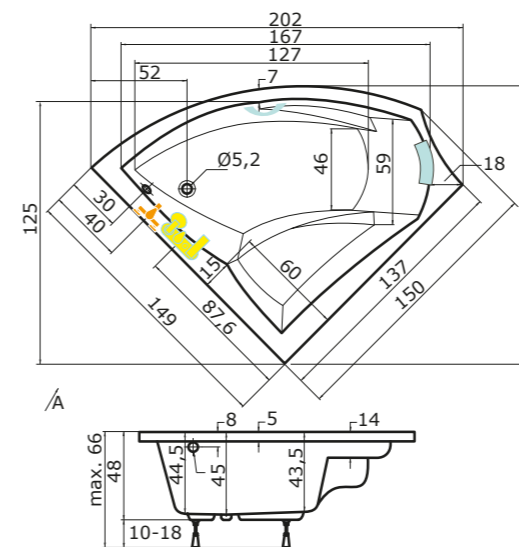

CORONA

180 × 80 × 44 cm, 190 l
190 × 80 × 44 cm, 220 l
190 × 90 × 44 cm, 230 l

vana bílá: 180 × 80 cm 13.440 Kč / 190 × 80 cm 14.260 Kč / 190 × 90 cm 16.120 Kč

masážní systém	CORONA 180 × 80	CORONA 190 × 80	CORONA 190 × 90	doplňky	str.	cena
ECO HYDRO	20.570 Kč	20.890 Kč	21.560 Kč	*jen pro CORONA 180		
ECO AIR	23.160 Kč	23.590 Kč	24.180 Kč	KRYCÍ PANEĽ*	61	7.140 Kč
ECO HYDRO AIR	28.990 Kč	29.330 Kč	29.770 Kč	VZKR 1/70 | 1/80	89	od 4.550 Kč
BASIC	28.360 Kč	28.620 Kč	28.740 Kč	VZKR 2/90	89	od 6.510 Kč
EASY	38.850 Kč	39.590 Kč	39.880 Kč	VZKR 3/100 | 3/110	89	od 7.990 Kč
WINDY	33.540 Kč	33.970 Kč	34.460 Kč	VZP 2/180*	91	11.590 Kč
DUO PNEU	46.940 Kč	47.250 Kč	47.410 Kč	BSVP 80*	91	3.690 Kč
DUO	58.410 Kč	58.670 Kč	58.870 Kč	PVZKR 1/80 | 2/100	100	od 10.090 Kč
DUO LIGHT	63.090 Kč	63.360 Kč	63.580 Kč	PVZKK 2/110	100	17.060 Kč
EXCELLENT DUO	101.790 Kč	102.710 Kč	103.140 Kč	NVZKR 2/90	105	14.790 Kč
				NVZKR 2/100	105	15.570 Kč
				NVZKR 2/115	105	15.930 Kč
				NSKDV5 1/100 - 80	105	od 23.130 Kč
				PODHLAVNÍK ZKOSENÝ	63	1.940 Kč
				MADLO ELEGANCE 280	63	840 Kč
				PŘEODPADOVÝ KOMPLET 70 cm	64	2.050 Kč

Cena masážního systému zahrnuje: vanu, systém, předpádový komplet, samonosný rám

V ceně vany jsou nožičky.
Ceny jsou uvedeny včetně DPH.

AURIGA

provedení LEVÁ/PRAVÁ

150 × 150 × 45 cm, 210 l

doplňky	str.	cena
KRYCÍ PANEĽ	60	6.790 Kč
VZKO 1/80 AURIGA	90	5.860 Kč
VZKO 2/110 AURIGA	90	7.720 Kč
PVZKO 2/110	100	17.690 Kč
PODHLAVNÍK STANDARD	63	1.940 Kč
MADLO ELEGANCE 185	63	840 Kč
PŘEODPADOVÝ KOMPLET 47 cm	64	1.340 Kč

vana bílá: 20.850 Kč

masážní systém	cena
ECO HYDRO	24.820 Kč
ECO AIR	26.230 Kč
ECO HYDRO AIR	34.480 Kč
BASIC	32.730 Kč
EASY	46.210 Kč
WINDY	42.440 Kč
DUO PNEU	50.190 Kč
DUO	62.790 Kč
DUO LIGHT	67.490 Kč
EXCELLENT DUO	110.240 Kč

Cena masážního systému zahrnuje:
vanu, systém, předpádový komplet, samonosný rám

V ceně vany jsou nožičky.
Ceny jsou uvedeny včetně DPH.