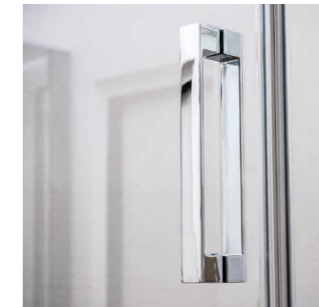

dáváme vodě
tvar

sprchové dveře ALSDKR 1/120, výplň čiré sklo, levé provedení,
sprchová boční stěna ALBS 90, výplň čiré sklo

Sprchové zástěny ATTRACTIVE

Sprchové zástěny ATTRACTIVE tvoří čirá skleněná křídla z bezpečnostního skla tloušťky 6 mm, která jsou opatřena ochranou skla WATER OFF. Se svojí výškou 200 cm jsou nejvyššími sprchovými zástěnami v naší nabídce. Pevný díl dveří je nalisován přes PVC těsnění do lesklého hliníkového profilu, který se instaluje do stěnového profilu.

Jednodílné křídlové dveře jsou s pevným dílem spojeny pomocí otvíravého chromového pantu. Dveře jsou opatřeny velkým pohodlným madlem. Součástí je také prahová lišta a gumová těsnění, která zabraňují protékání vody. Dveře je možné kombinovat s boční pevnou stěnou, která je vyrobena stejně jako pevný díl dveří.

Součástí dodávky dveří je vzpěrná tyč ve tvaru „T“ typu „stěna – stěna“, která slouží k montáži dveří do niky. V případě kombinace s pevnou boční stěnou je její součástí i díl, který vytvoří vzpěru typu „stěna – sklo“. Tím je zabezpečena dostatečná stabilita celého sprchového koutu. Vzpěra je vyrobena z kombinace nerez s chromovými zámkky.

madlo

ALSDKR sprchové dveře křídlové s pevným dílem

		čiré sklo
ALSDKR 1/80 L, P	X 24 cm, A 80 cm, C 200 cm, D šířka vstupu 45 cm, instalační rozměry 78,5 - 80,5 cm	14.420 Kč
ALSDKR 1/90 L, P	X 29 cm, A 90 cm, C 200 cm, D šířka vstupu 50 cm, instalační rozměry 88,5 - 90,5 cm	15.270 Kč
ALSDKR 1/120 L, P	X 44 cm, A 120 cm, C 200 cm, D šířka vstupu 65 cm, instalační rozměry 118,5 - 120,5 cm	18.790 Kč

vaničky: 80×80 – DRACO, STONE, HERCULES, STEFANI, JUNO; 90×90 – DANTE-K, DORNE-K, DRACO, STONE, HERCULES, LIBRA; 90×75: HERCULES, ODEON; 120×73 – RHEA; 120×80 – DANTE-K, DRACO, STONE, HERCULES; 120×90 – DANTE-K, DRACO, STONE, HERCULES