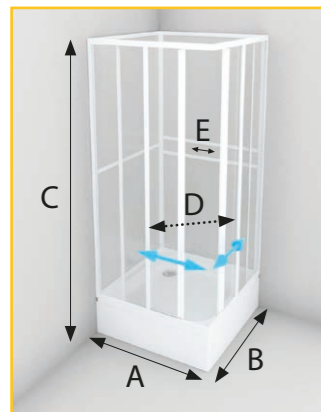

vaničky: 90×90 - ZEUS, PEGAS

doplňky: PSS 185

sprchový box čtvercový s rohovým vstupem **SBOXRH**

		barva	pearl
SBOXRH 2/80	A 80 cm, B 80 cm, C 185 cm, D šířka vstupu 47 cm, rozteč otvorů pro vodovodní baterie – E 15 cm	bílá	24.330 Kč
SBOXRH 2/90	A 90 cm, B 90 cm, C 185 cm, D šířka vstupu 52 cm, rozteč otvorů pro vodovodní baterie – E 15 cm	bílá	26.330 Kč