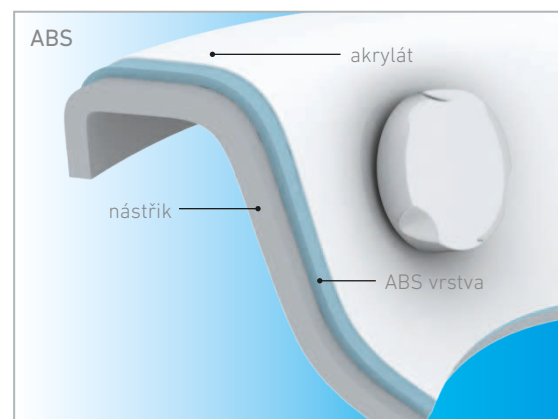

U levných neznačkových van používaný ABS materiál obsahuje akrylát jen jako tenkou vrstvu.