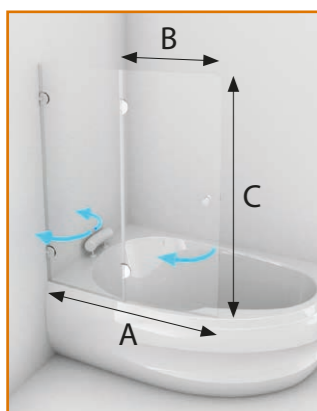

levé provedení

vanová zástěna
dvoudílná oblouková **PVZKO 2/110**

PVZKO 2/110 L, P	A 110 cm, C 150 cm	čiré sklo 17.690 Kč

vany: AURIGA, CEJLON, DIAMANT, DORADO 175, FLORIDA, ISLAND, SPINELL 160, SPINELL 180, SPINELL MONO