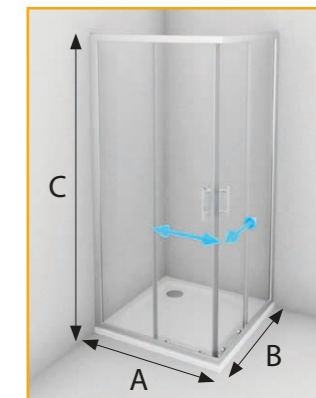

sprchový kout