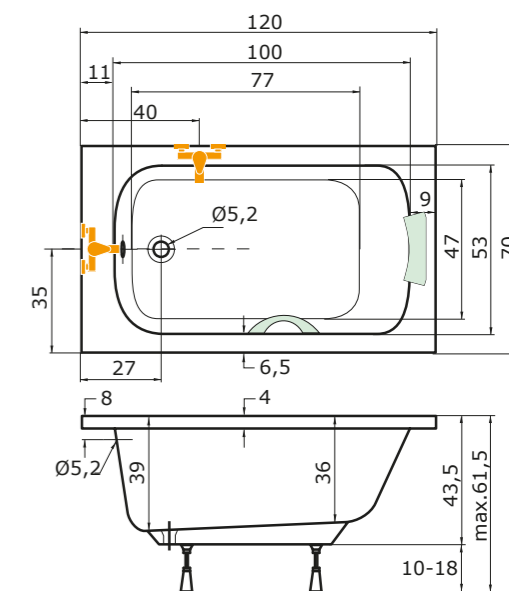

rozměr vany	A	B	C	D	E	F	G	H
150 × 70	150	70	136,5	54	96	32	35	50
160 × 70	160	70	142	54	107	37	35	60
170 × 70	170	70	152	54	115	40	35	60
180 × 80	179,5	80,5	162	64,5	124	45	40	65

rozměr vany	J	K	L	M	N	P	Q
150 × 70	6,5	7,5	5,5	41,5	39,5	44,5	62,5
160 × 70	8	10	8	41,5	38	44,5	62,5
170 × 70	6,5	7,5	6	41,5	39	44,5	62,5
180 × 80	7	13	8	45	42	47	64