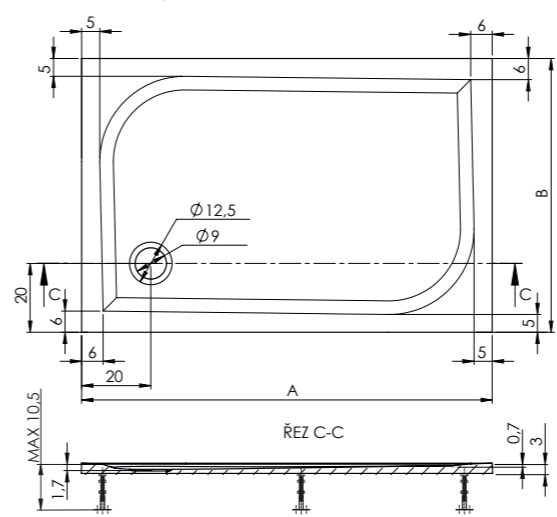

doplňky	str.	cena
SIFON T90	64	510 Kč
NOŽIČKY	typ vaničky	
sada 5 ks	80 × 80, 90 × 90	64 270 Kč
sada 7 ks	100 × 80, 120 × 80	64 340 Kč
sada 9 ks	100 × 100, 100 × 90, 120 × 90	64 410 Kč

sprchové zástěny	str.	cena
DRACO 110 × 80, 110 × 90		
*jen pro 110 × 80, **jen pro 110 × 90		
SD 2/80* | 2/90**	86	od 9.340 Kč
SDK 80* | 90**	86	od 8.190 Kč
SDKR 1/80* | 1/90**	86	od 6.160 Kč
KLSD 1/110	94	9.930 Kč
KLBSSP 80* | 90**	94	od 5.260 Kč
PSDKR 1/90**	99	15.250 Kč
PBS 90**	99	9.240 Kč
NSDKR 1/90**	104	od 16.920 Kč
NBS 90**	104	od 10.090 Kč
ALSDKR 1/80*|1/90**	111	od 14.420 Kč
DRACO 120 × 80, 120 × 90		
*jen pro 120 × 80, **jen pro 120 × 90		
SD 2/80* | 2/90**	86	od 9.340 Kč
SD 1/120	86	od 10.660 Kč
SDK 80* | 90**	86	od 8.190 Kč
SDKR 1/80* | 1/90**	86	od 6.160 Kč
KLSD 1/120	94	10.090 Kč
KLBSSP 80* | 90**	94	od 5.260 Kč
PSKDS 1/120-90**	99	26.050 Kč
PSDKR 1/90**	99	15.250 Kč
PBS 90**	99	9.240 Kč
NSKDS 1/120-90**	104	od 29.980 Kč
NSDKR 1/90**	104	od 16.920 Kč
NBS 90**	104	od 10.090 Kč
NSSP1	108	12.110 Kč
NSSR1	108	14.150 Kč
ALSDKR 1/80*|1/90**	111	od 14.420 Kč
ALSDKR 1/120	111	18.790 Kč
ALBS 80* | 90**	111	od 8.320 Kč
VLSD 1/120	113	18.180 Kč
VLBS 80* | 90**	113	od 10.290 Kč

Draco obdélníkové provedení