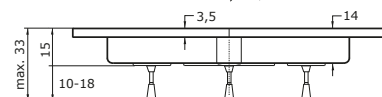

KEA

90 × 90 × 8 cm, bílá

5.850 Kč

povrch vaničky hladký nebo s protiskluzem

PEGAS

90 × 90 × 14 cm, bílá

5.850 Kč

krycí panel k vaničce PEGAS
výška 21 cm