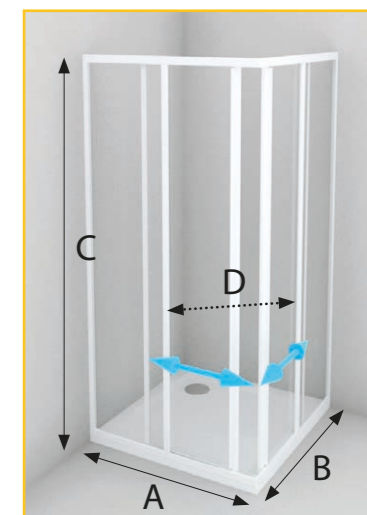

SKRH sprchový kout čtvercový s rohovým vstupem

		barva	pearl	čiré sklo	chinchilla
SKRH 2/90 + WATER OFF	A 90 cm, B 90 cm, C 185 cm, D 63 cm, instalační rozměr 88-89 cm	bílá	10.960 Kč	12.780 Kč	13.330 Kč
		bílá	–	13.180 Kč	13.740 Kč

vaničky: 90x90 - DANTE-K, DORNE-K, DRACO, STONE, HERCULES, LIBRA

doplňky: PSS 185

PEARL (plast) 2,5 mm, SKLO 4 mm 185 cm otevírání posuvně za příplatek barva bílá