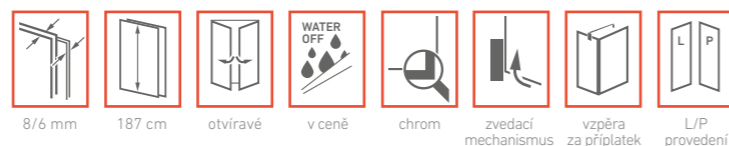

vaničky: 90×90 - DANTE-K, DORNE-K, DRACO, STONE, HERCULES, LIBRA; 100×100 - DANTE-K, DRACO, HERCULES; 90×75 - HERCULES, ODEON; 100×75 - PALLAS; 120×90 - DANTE-K, DRACO, STONE, HERCULES

doplňky: VZPĚRA ÚHLOVÁ 300 MM, VZPĚRA PREMIUM NEW, VZPĚRNÁ TYČ 1000 MM STĚNA-SKLO