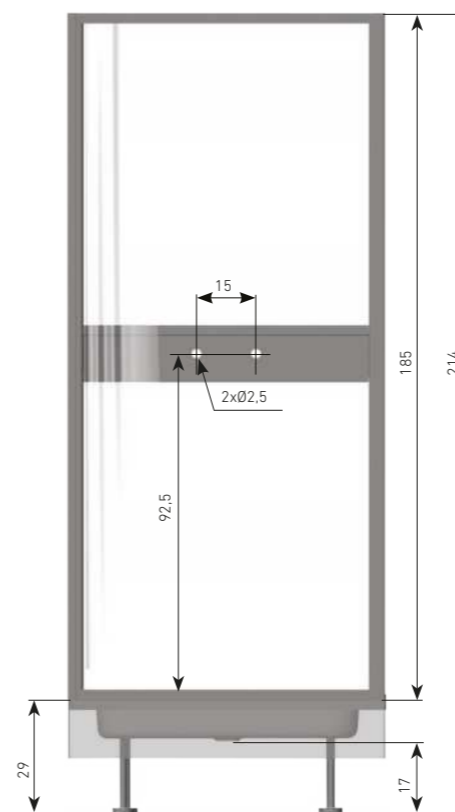

Barva: bílá

Svým provedením jsou tyto boxy vhodné pro mobilní sociální zařízení, kontejnery a montované stavby. Jejich výhodou je možnost rychlého zabudování v jakémkoliv prostoru, stačí pouze připojit přívod vody a odpad.

Boxy jsou sestaveny ze samostatné vaničky a pláště. Vanička je pevně spojena s kovovým nosným rámem, který je uzpůsoben k přišroubování do podlahy a má výškově nastavitelné přední nožičky, umožňující vyrovnání celé sestavy. Vanička je doplněna kryty, které umožní odvětrání a úklid pod vaničkou. Plášť boxů je sestaven z jednotlivých stěn spojených rohovými profily. Tyto stěny jsou tvořeny rámy z hliníkových tenkostěnných profilů, do nichž jsou pomocí těsnění vloženy bílé výplně z materiálu ABS o tloušťce 3,2 mm. Profily jsou v povrchové úpravě bílý komaxit. Zadní stěna je rozdělena 2 krát výztužným profilem pro upevnění sprchové baterie (rozteč 150 mm), boční stěny jsou vyztuženy střední příčkou. Plášť boxu je nasunut na lem vaničky, sešroubován a zatěsněn sanitárním silikonovým tmelem.

Vstup do boxu umožňuje 3-dílné posuvné dveře s plastovou výplní pearl. Šířka vstupu je 40 cm.

Konstrukční uspořádání boxu umožňuje kromě montáže samostatného boxu i montáž sestav boxů se společnou střední stěnou (BCDT 2) nebo stěnami (BCDT 3).