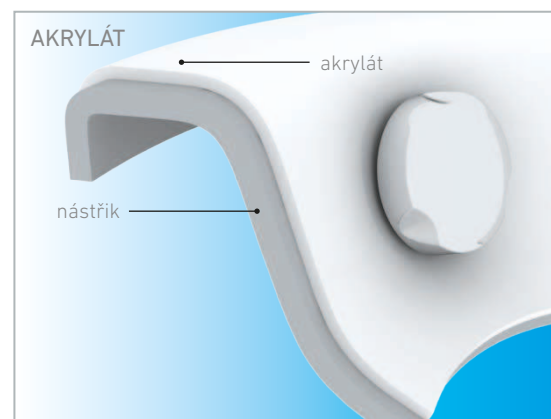

Materiál akrylátových van

Sanitární výrobky TEiKO jsou vyrobeny z akrylátového polymeru **Lucite™**. Je jedním z nejtvrdějších termoplastů. Kvalita tohoto materiálu je špičková, což dokládají certifikáty národních norem British Standard, European Standard a American National Standard Institute.

Akrylát **Lucite™** má zajímavý estetický vzhled a vynikající izolační vlastnosti, je tvarově a barevně stálý, odolný proti otěru. Povrch je na dotek příjemný a nechladí. Výrobky z tohoto materiálu se snadno čistí a udržují. Základem je používání čisticích prostředků bez abraziv. Při drobném poškození jej lze opravit. Sanitární technika vyrobená z akrylátů odolává dlouhodobému působení běžně používaných chemikálií v domácnosti. Akrylát je možné při drobném poškození opravit pomocí broušení a následně povrch vyleštit do téměř identického vzhledu (viz. ukázka níže). Akrylát dodávaný v litých deskách, je ideálním materiálem pro výrobu van, sprchových vaniček, a dalších koupelňových doplňků.

Porovnání materiálů:

VANY TEiKO jsou ze 100 % akrylátu

Naše vany se silnou vrstvou akrylátu bez kompromisů jsou mnohem odolnější.