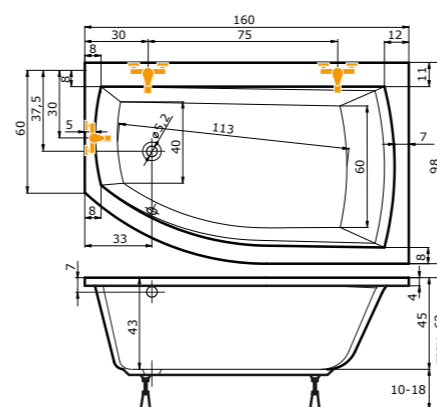

THERA NEW P

THERA NEW L