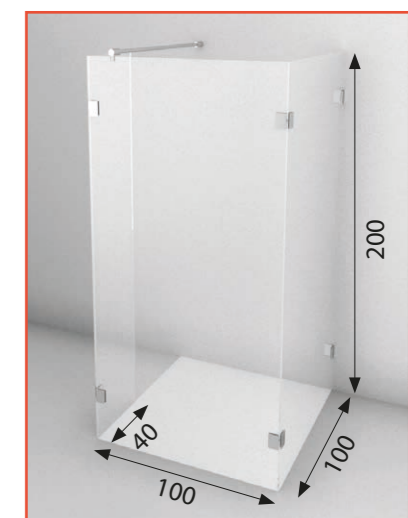

sprchová stěna pevná - jednodílná **NSSP1**

NSSP1	120×100×200 cm	čiré sklo
		12.110 Kč

vaničky: 120×80 - DANTE-K, DRACO, STONE, HERCULES;
120×90 - DANTE-K, DRACO, STONE, HERCULES
doplňky: VZPĚRNÁ TYČ 1000 MM STĚNA-SKLO

sprchová stěna pevná - jednodílná **NSSR1 L, P**

NSSR1	120×100×200 cm	čiré sklo
		14.150 Kč

vaničky: 120×80 - DANTE-K, DRACO, STONE, HERCULES;
120×90 - DANTE-K, DRACO, STONE, HERCULES
doplňky: VZPĚRNÁ TYČ 1000 MM STĚNA-SKLO

sprchová stěna pevná - dvoudílná **NSSR2 L, P**

NSSR2	100×100×200 cm	čiré sklo
		21.920 Kč
NSSR2	120×100×200 cm	22.520 Kč

vaničky: 100×100 - DANTE-K, DRACO, HERCULES
doplňky: VZPĚRNÁ TYČ 1000 MM STĚNA-SKLO

NSSL3 L, P sprchová stěna pevná - třídílná

NSSL3 L, P	150×100×200 cm	čiré sklo
		26.690 Kč

doplňky: VZPĚRNÁ TYČ 1000 MM STĚNA-SKLO, VZPĚRNÁ TYČ 1000 MM SKLO-SKLO

NSSU3 L, P sprchová stěna pevná - třídílná

NSSU3 L, P	100×100×40 cm	čiré sklo
		26.090 Kč

vaničky: 100×100 - DANTE-K, DRACO, HERCULES
doplňky: VZPĚRNÁ TYČ 1000 MM STĚNA-SKLO