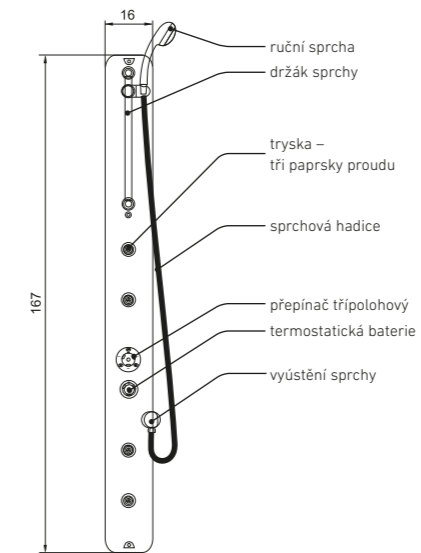

**PAROS
ECO THERM**

nástěnný sprchový panel

barva panelu	☐ bílá
167 × 16 cm	9.530 Kč
provedení ovladače: chrom	
materiál: ABS plast