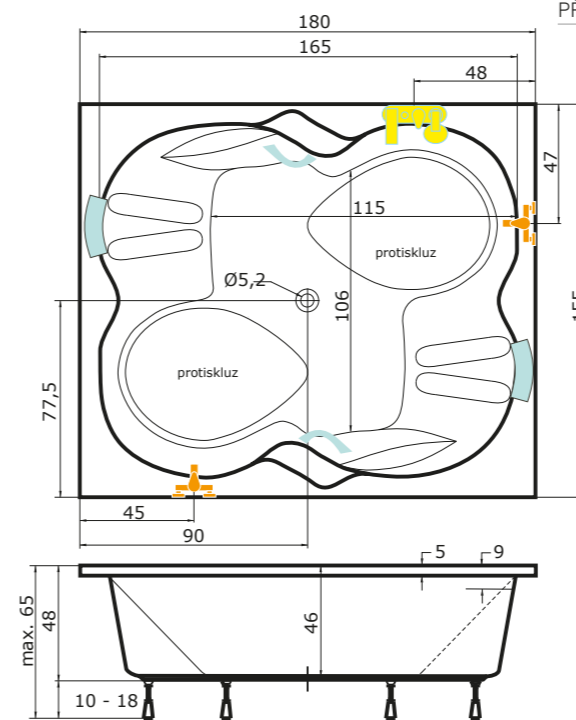

APOLLONIA

180 × 90 × 45 cm, 190 l

vana se dodává pouze
s hydromasážním systémem a doplňky

masážní systém	cena
BASIC	43.110 Kč
EASY	58.920 Kč
DUO PNEU	73.660 Kč
DUO	86.110 Kč
DUO LIGHT	90.820 Kč
EXCELLENT DUO	123.890 Kč

doplňky	str.	cena
KRYCÍ PANEL 180 × 58	62	4.270 Kč
KRYCÍ PANEL 90 × 58	62	3.050 Kč
PODHLAVNÍK STANDARD	63	v ceně
MADLO MEDEA	63	v ceně
PŘEODPADOVÝ KOMPLET 47 cm	64	v ceně

Cena masážního systému zahrnuje:
vanu, systém, přeodpadový komplet,
samonosný rám, 2x madlo, podhlavník
(barvu určete při objednání)

Upozornění: Atypické osazení
trysek masážních systémů
(viz str. 130)

ATHINA

180 × 155 × 46 cm, 420 l

Vana se dodává pouze
s hydromasážním systémem a doplňky

doplňky	str.	cena
PODHLAVNÍK STANDARD	63	v ceně
MADLO MEDEA	63	v ceně
PŘEODPADOVÝ KOMPLET 120 cm	64	v ceně

masážní systém	cena
BASIC	77.590 Kč
EASY	93.920 Kč
DUO PNEU	111.260 Kč
DUO	123.990 Kč
DUO LIGHT	128.730 Kč
EXCELLENT DUO	173.080 Kč

Cena masážního systému zahrnuje:
vanu, systém, přeodpadový komplet,
samonosný rám, 2x madlo, 2x podhlavník
(barvu určete při objednání)

Upozornění: Atypické osazení
trysek masážních systémů
(viz str. 130)