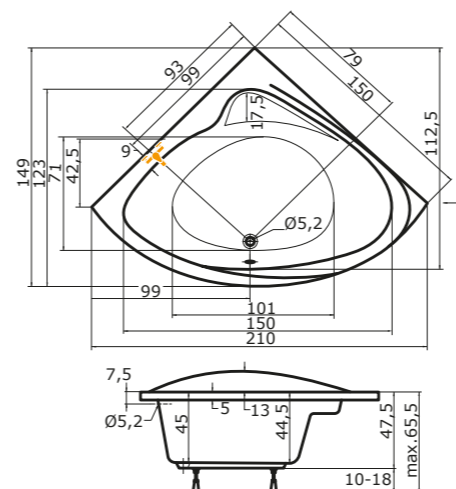

SUMATRA

150 × 150 × 45 cm, 235 l
vana bílá: 19.540 Kč

masážní systém	cena	masážní systém	cena
ECO HYDRO	23.510 Kč	WINDY	36.950 Kč
ECO AIR	24.270 Kč	DUO PNEU	48.620 Kč
ECO HYDRO AIR	32.910 Kč	DUO	60.360 Kč
BASIC	30.170 Kč	DUO LIGHT	65.050 Kč
EASY	43.190 Kč	EXCELLENT DUO	105.680 Kč

Cena masážního systému zahrnuje:
vanu, systém, předpadový komplet, samonosný rám

doplňky	str.	cena
KRYCÍ PANEL	61	6.790 Kč
PŘEODPADOVÝ KOMPLET 47 cm	64	1.340 Kč