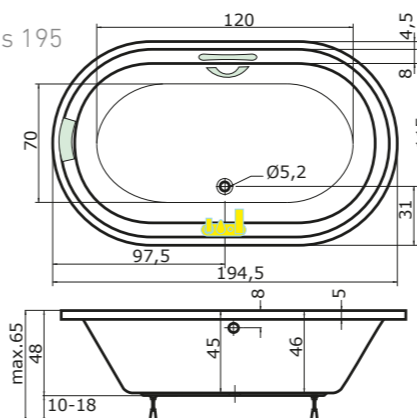

KORFU

150 × 150 × 49 cm, 235 l

vana bílá: 19.540 Kč

doplňky	str.	cena
PODHLAVNÍK STANDARD	63	1.940 Kč
MADLO ELEGANCE 185	63	840 Kč
PŘEODPADOVÝ KOMPLET 47 cm	64	1.340 Kč

masážní systém	cena	masážní systém	cena
ECO HYDRO	23.510 Kč	WINDY	36.950 Kč
ECO AIR	24.270 Kč	DUO PNEU	48.620 Kč
ECO HYDRO AIR	32.910 Kč	DUO	60.360 Kč
BASIC	30.170 Kč	DUO LIGHT	65.050 Kč
EASY	43.190 Kč	EXCELLENT DUO	105.680 Kč

Cena masážního systému zahrnuje:
vanu, systém, předodpadový komplet, samonosný rám

V ceně vany jsou nožičky.
Ceny jsou uvedeny včetně DPH.

56

RHODOS

185 × 90 × 46 cm, 260 l
195 × 115 × 46 cm, 335 l

Rhodos 185

Rhodos 195

vana bílá: RHODOS 185 18.920 Kč / RHODOS 195 23.280 Kč

masážní systém	RHODOS 185	RHODOS 195
BASIC	30.310 Kč	32.610 Kč
EASY	41.720 Kč	45.170 Kč
WINDY	40.790 Kč	44.050 Kč
DUO PNEU	49.080 Kč	53.750 Kč
DUO	60.670 Kč	63.990 Kč
DUO LIGHT	65.390 Kč	68.680 Kč
EXCELLENT DUO	106.080 Kč	109.990 Kč

Cena masážního systému zahrnuje:
vanu, systém, předodpadový komplet, samonosný rám

doplňky	str.	cena
PODHLAVNÍK STANDARD	63	1.940 Kč
MADLO ELEGANCE 185	63	840 Kč
MADLO ELEGANCE 280	63	840 Kč
PŘEODPADOVÝ KOMPLET 47 cm	64	1.340 Kč

RHODOS 185

RHODOS 195

57

V ceně vany jsou nožičky.
Ceny jsou uvedeny včetně DPH.