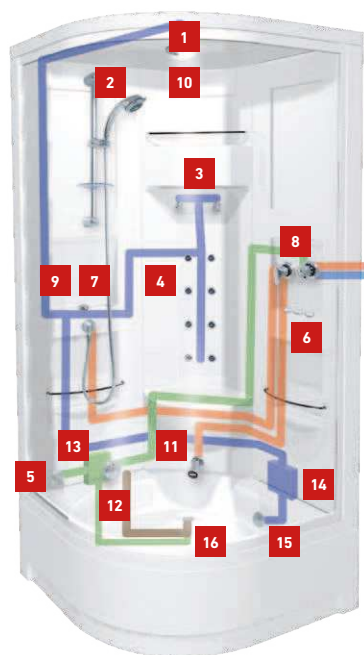

Masážní boxy řady PACIFIC jsou navrženy jako produkty pro komplexní hygienu a relaxaci.

Boxy PACIFIC se vyznačují především větším vnitřním prostorem, který je dosažen čtvrtkruhovou vaničkou 100 × 100 cm a zadní stěnou, která se skládá ze tří částí. Obsahuje sedák a tři odkládací poličky. Vnitřní výška v boxu je 198 cm. Komponenty jsou zhotoveny v provedení chrom.

Masážní boxy PACIFIC jsou nabízeny ve dvou provedeních, které se od sebe významně liší.

Box **PACIFIC ELECTRONIC** používá uzavřený systém cirkulace vody se spotřebou vody pouze 60 litrů a silnou masáž za použití vlastního čerpadla. Jen stěží najdete lepší způsob regenerace, který se vyrovná pobytu v PACIFICU: masáž, voda, relaxace po celý rok, kdykoliv si vzpomenete. Je na vás, zda zvolíte silnou a účinnou masáž po sportovní či fyzicky namáhavé činnosti nebo dáte přednost relaxaci a psychické regeneraci pomocí parní lázně či intenzivnímu programu hydromasáže.

Box **PACIFIC MANUAL** je naopak ekonomickou variantou masážního boxu. Zachovává si však velkorysý vnitřní prostor.

Popis boxu PACIFIC ELECTRONIC

1. 1 Vodopád
2. 2 Masážní sprcha s posuvným držákem
3. 3 Krční trysky
4. 4 Zádové masážní trysky pro optimální masáž
5. 5 Vyústění páry
6. 6 Elektronické ovládání
7. 7 Nálevka desinfekce
8. 8 Termostatická baterie s přepínačem poloh
9. 9 Trojcestný ventil
10. 10 Světlo
11. 11 Napouštění vaničky
12. 12 Ovládání zátky/přepad
13. 13 Generátor páry
14. 14 Čerpadlo
15. 15 Sání
16. 16 Odtok se zátkou