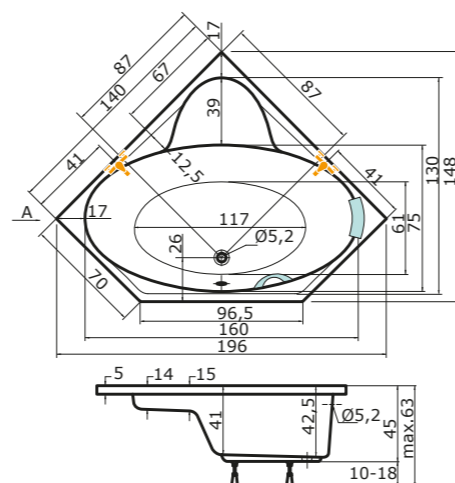

KRÉTA

140 × 140 × 42 cm, 190 l
vana bílá: 16.120 Kč

masážní systém	cena	masážní systém	cena
ECO HYDRO	22.210 Kč	WINDY	35.720 Kč
ECO AIR	23.110 Kč	DUO PNEU	47.480 Kč
ECO HYDRO AIR	31.710 Kč	DUO	59.050 Kč
BASIC	28.680 Kč	DUO LIGHT	63.740 Kč
EASY	41.290 Kč	EXCELLENT DUO	104.320 Kč

Cena masážního systému zahrnuje:
vanu, systém, předpadový komplet, samonosný rám

doplňky	str.	cena
PODHLAVNÍK STANDARD	63	1.940 Kč
MADLO ELEGANCE 185	63	840 Kč
PŘEODPADOVÝ KOMPLET 47 cm	64	1.340 Kč