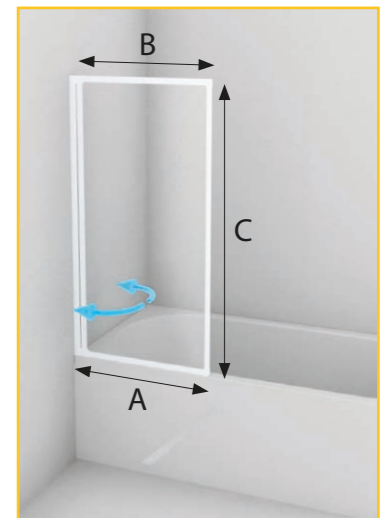

sprchový box čtvercový s rohovým vstupem **SBOXRH**

		barva	pearl
SBOXRH 2/80	A 80 cm, B 80 cm, C 185 cm, D šířka vstupu 47 cm, rozteč otvorů pro vodovodní baterie – E 15 cm	bílá	24.330 Kč
SBOXRH 2/90	A 90 cm, B 90 cm, C 185 cm, D šířka vstupu 52 cm, rozteč otvorů pro vodovodní baterie – E 15 cm	bílá	26.330 Kč

standardní součásti výrobku:
SBOXRH 2/80 - VANIČKA 80×80 IKARIA, SIFON T50, KRYCÍ PANEL - DVA KUSY PRO ROHOVÉ ZAKRYTÍ
SBOXRH 2/90 - VANIČKA 90×90 KEA, SIFON T50, KRYCÍ PANEL - DVA KUSY PRO ROHOVÉ ZAKRYTÍ

Standardně je box vyráběn v provedení:
zadní pevné stěny – bílá ABS, posuvné dveře – výplň PEARL, barva profilu – bílá

sprchový box čtvrťkruhový **SBOXKH**

		barva	pearl
SBOXKH 2/80	A 80 cm, B 80 cm, C 185 cm, D šířka vstupu 47 cm, rozteč otvorů pro vodovodní baterie – E 15 cm	bílá	26.140 Kč
SBOXKH 2/90	A 90 cm, B 90 cm, C 185 cm, D šířka vstupu 63 cm, rozteč otvorů pro vodovodní baterie – E 15 cm	bílá	26.730 Kč

standardní součásti výrobku:
SBOXKH 2/80 - VANIČKA 80×80 GOMERA, SIFON T50, KRYCÍ PANEL
SBOXKH 2/90 - VANIČKA 90×90 FLORES, SIFON T50, KRYCÍ PANEL

Standardně je box vyráběn v provedení:
zadní pevné stěny – bílá ABS, posuvné dveře – výplň PEARL, barva profilu – bílá

VZKR 1/70, 1/80 vanová zástěna křídlová jednodílná

		barva	pearl	čiré sklo
VZKR 1/70 + WATER OFF	A 70 cm, B 64,5 cm, C 135 cm	bílá	4.550 Kč	4.930 Kč
		bílá	–	5.050 Kč
VZKR 1/80 + WATER OFF	A 80 cm, B 74,5 cm, C 135 cm	bílá	4.790 Kč	5.660 Kč
		bílá	–	5.810 Kč