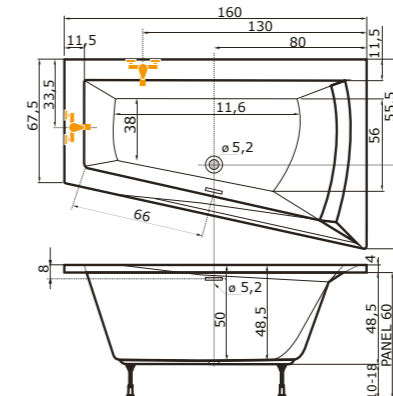

NERA: 160 cm 15.390 Kč / 170 cm 16.340 Kč
 NERA-V: 160 cm 15.830 Kč / 170 cm 16.790 Kč

masážní systém	NERA 160	NERA 170
ECO HYDRO STL	27.110 Kč	28.550 Kč
ECO AIR STL	32.460 Kč	34.060 Kč
ECO HYDRO AIR STL	39.520 Kč	41.190 Kč
BASIC STL	44.310 Kč	44.870 Kč
EASY STL	59.280 Kč	59.820 Kč
WINDY STL	39.450 Kč	41.430 Kč
DUO PNEU STL	59.610 Kč	60.130 Kč
DUO STL	79.150 Kč	79.680 Kč
DUO LIGHT STL	84.720 Kč	85.250 Kč
EXCELLENT DUO STL	129.530 Kč	130.050 Kč