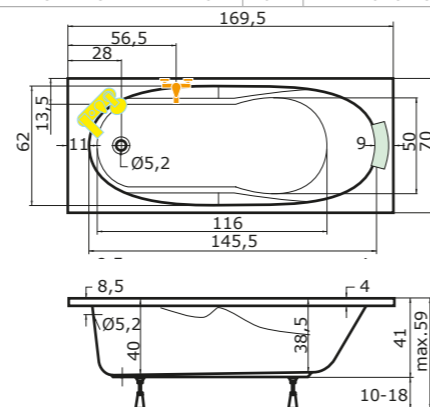

doplňky	str.	cena
ČELNÍ KRYCÍ PANEĽ 170x53	62	4.270 Kč
BOČNÍ KRYCÍ PANEĽ 70x53	62	3.050 Kč
VZKR 1/70	89	od 4.550 Kč
VZKR 2/90	89	od 6.510 Kč
VZKR 3/100 | 3/110	89	od 7.990 Kč
VZP 2/170	91	11.110 Kč
BSVP 70	91	3.410 Kč
PVZKR 2/100	100	14.820 Kč
PVZKK 2/110	100	17.060 Kč
NVZKR 2/90	105	14.790 Kč
NVZKR 2/100	105	15.570 Kč
NVZKR 2/115	105	15.930 Kč
NSKDVS 1/100 - 80	105	od 23.130 Kč
PODHLAVNÍK STANDARD	63	1.940 Kč
PŘEODPADOVÝ KOMPLET 47 cm	64	1.340 Kč