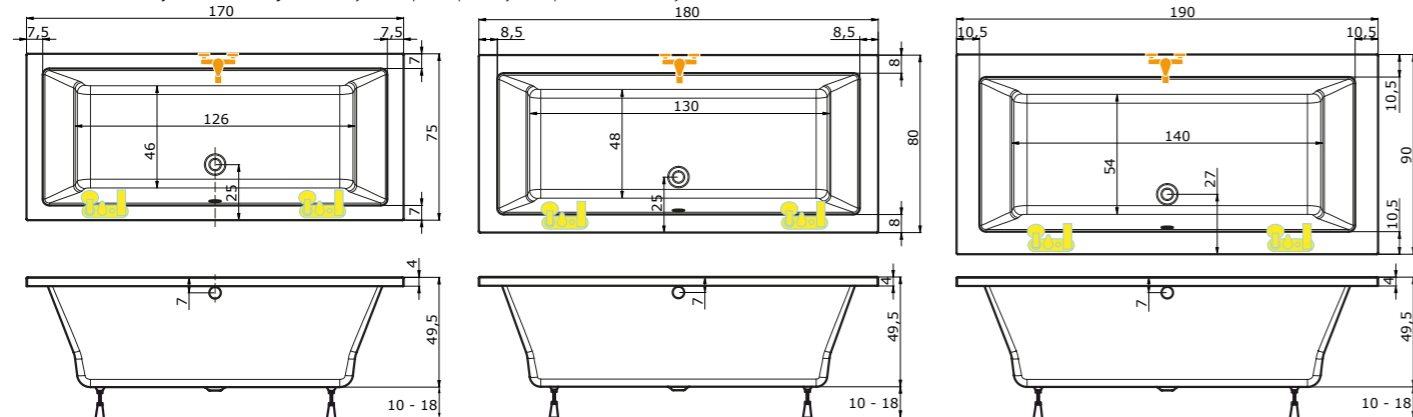

V ceně vany jsou nožičky.
Ceny jsou uvedeny včetně DPH.