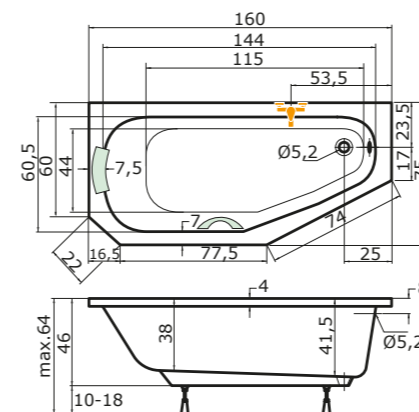

PANAMA L

doplňky	str.	cena
KRYCÍ PANEĽ	61	6.790 Kč
PODHLAVNÍK STANDARD	63	1.940 Kč
MADLO ELEGANCE 185	63	840 Kč
PŘEODPADOVÝ KOMPLET 47 cm	64	1.340 Kč

masážní systém	cena
ECO HYDRO	18.990 Kč
ECO AIR	19.510 Kč
ECO HYDRO AIR	27.430 Kč
BASIC	26.810 Kč
EASY	36.840 Kč
WINDY	32.460 Kč

Cena masážního systému zahrnuje:
vanu, systém, předpadový komplet, samonosný rám