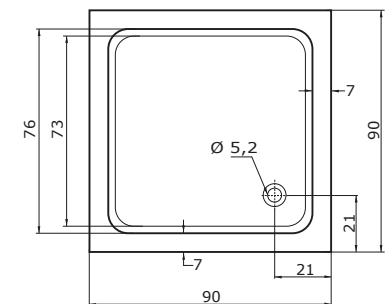

KEA

90 × 90 × 8 cm, bílá

5.850 Kč

povrch vaničky hladký nebo s protiskluzem