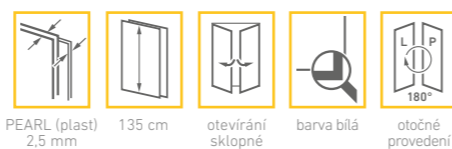

VZKO 1/80

		barva	pearl
VZKO 1/80 AURIGA	A 80 cm, C 135 cm	bílá	5.860 Kč
VZKO 1/80 CEJLON	A 80 cm, C 135 cm	bílá	5.860 Kč
VZKO 1/80 ISLAND	A 80 cm, C 135 cm	bílá	5.860 Kč
VZKO 1/80 SAMOS	A 80 cm, C 135 cm	bílá	5.860 Kč

vany: AURIGA, CEJLON, ISLAND, SAMOS

doplňky: PSV 135