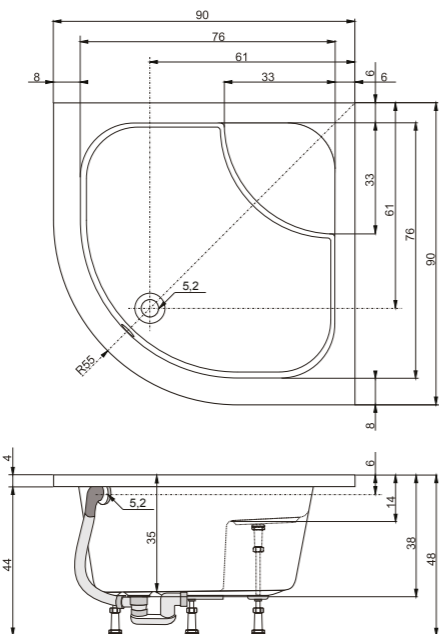

krycí panel

ARGO

90 × 90 × 35 cm, bílá 6.360 Kč

doplňky	str.	cena
SKKH 2/90 R55 v 165	85	od 13.680 Kč
PŘEODPADOVÝ KOMPLET 47 cm	64	1.340 Kč
KRYCÍ PANEL (výška 45 cm)	80	4.050 Kč
INSTALAČNÍ BALÍČEK*		1.430 Kč

* Instalační balíček ARGO obsahuje podpěrné nohy vaničky a podpěrnou nohu sedátka. Přesný způsob instalace naleznete v montážním návodu k výrobku.