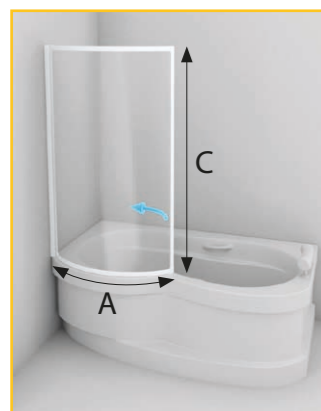

VZ CEJLON, ISLAND, SAMOS

vanová zástěna celková

		barva	pearl
VZ CEJLON 2/150	A 150 cm, C 135 cm, D šířka vstupu 69 cm	bílá	12.890 Kč
VZ ISLAND 2/120	A 120 cm, C 135 cm, D šířka vstupu 77 cm	bílá	12.890 Kč
VZ SAMOS 2/140	A 140 cm, C 135 cm, D šířka vstupu 92 cm	bílá	12.890 Kč

vany: CEJLON, ISLAND, SAMOS

doplňky: PSV 135