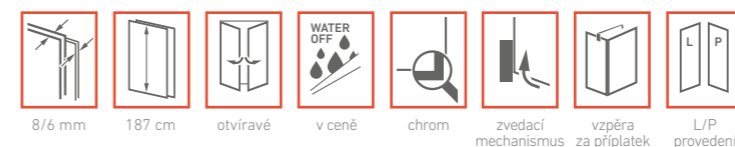

NSKPU sprchový kout pětiúhelníkový

		master carre*	čiré sklo
NSKPU 1/90 L, P	X 39 cm, A 88.5 cm, B 88.5 cm, C 187 cm, D šířka vstupu 68 cm, instalační rozměry 88,2 - 88,8 cm	30.690 Kč	27.060 Kč

vaničky: 90x90 - ZEUS, PEGAS

doplňky: VZPĚRA ÚHLOVÁ 300 MM, VZPĚRA PREMIUM NEW

levé provedení