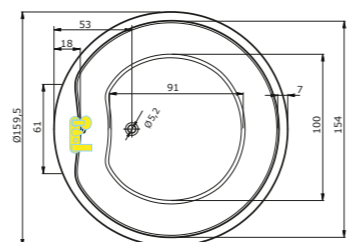

SPACE

doplňky	str.	cena
PŘEODPADOVÝ KOMPLET 47 cm	64	1.340 Kč