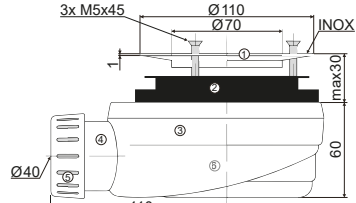

TK90 | 710 Kč
Průtok: 52 l/min