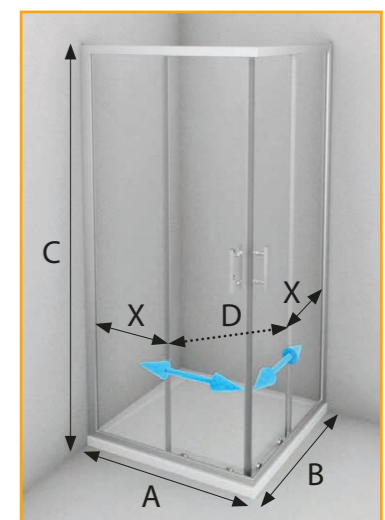

způsob otevírání
sprchového koutu

sprchové dveře
dvoudílné **KLSD**

		čiré sklo
KLSD 1/100	A 100 cm, C 190 cm, D šířka vstupu 38,5 cm, instalační rozměry 97,0-100,5 cm	8.980 Kč
KLSD 1/110	A 110 cm, C 190 cm, D šířka vstupu 43,5 cm, instalační rozměry 107,0-110,5 cm	9.930 Kč
KLSD 1/120	A 120 cm, C 190 cm, D šířka vstupu 48,5 cm, instalační rozměry 117,0-120,5 cm	10.090 Kč
KLSD 1/140	A 140 cm, C 190 cm, D šířka vstupu 58,5 cm, instalační rozměry 137,0-140,5 cm	11.110 Kč
KLSD 1/160	A 160 cm, C 190 cm, D šířka vstupu 68,5 cm, instalační rozměry 157,0-160,5 cm	12.570 Kč