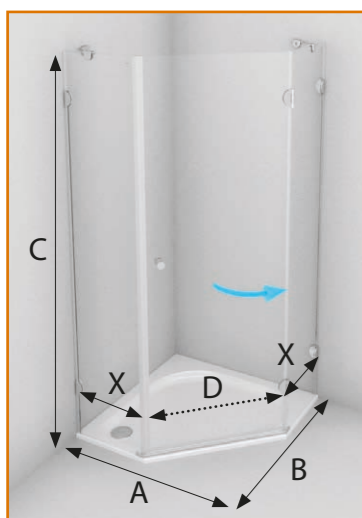

sprchový kout
čtvrtkruhový **PSKKH**

		čiré sklo
PSKKH 2/90 R55	X 43 cm, A 98,5 cm, B 98,5 cm, C 187 cm, D šířka vstupu 72 cm, instalační rozměry 88,2-88,8 cm	32.070 Kč
PSKKH 2/100 R55	X 43 cm, A 98,5 cm, B 98,5 cm, C 187 cm, D šířka vstupu 72 cm, instalační rozměry 98,2-98,8 cm	33.270 Kč
PSKKH 2/100 – 80 R55 L, P	X 43 cm, A 98,5 cm, B 78,5 cm, C 187 cm, D šířka vstupu 72 cm, instalační rozměry 98,2-98,8 cm, 78,2-78,8 cm	32.070 Kč
PSKKH 2/100 – 90 R55 L, P	X 43 cm, A 98,5 cm, B 88,5 cm, C 187 cm, D šířka vstupu 72 cm, instalační rozměry 98,2-98,8 cm, 88,2-88,8 cm	32.660 Kč

vaničky: 90×90 R55 - VENTE-K, VERNE-K, VIRGO; 100×100 R55 - VENTE-K, VIRGO;
100×80 R55 - VIRGO; 100×90 R55 - VIRGO

doplňky: VZPĚRA ÚHLOVÁ 300 MM, VZPĚRA PREMIUM

sprchový kout
čtvercový
s rohovým vstupem **PSKRH**

		čiré sklo
PSKRH 2/90	X 39 cm, A 88,5 cm, B 88,5 cm, C 187 cm, D šířka vstupu 68 cm, instalační rozměry 88,2-88,8 cm	28.450 Kč
PSKRH 2/100	X 49 cm, A 98,5 cm, B 98,5 cm, C 187 cm, D šířka vstupu 72 cm, instalační rozměry 98,2-98,8 cm	28.630 Kč

vaničky: 90×90 - DANTE-K, DORNE-K, DRACO, STONE, HERCULES, LIBRA;
100×100 - DANTE-K, DRACO, HERCULES

doplňky: VZPĚRA ÚHLOVÁ 300 MM, VZPĚRA PREMIUM

sprchový kout
pětiúhelníkový **PSKPU**

		čiré sklo
PSKPU 1/90 L, P	X 39 cm, A 88,5 cm, B 88,5 cm, C 187 cm, D šířka vstupu 68 cm, instalační rozměry 88,2 - 88,8 cm	22.980 Kč

vaničky: 90×90 – ZEUS, PEGAS

doplňky: VZPĚRA ÚHLOVÁ 300 MM, VZPĚRA PREMIUM

pravé provedení

PSDKR 1/90, 1/100 sprchové dveře křídlové
s pevným dílem

		čiré sklo
PSDKR 1/90 L, P	X 19 cm, A 90 cm C 187 cm, D šířka vstupu 68 cm, instalační rozměry 89,7 - 90,3 cm	15.250 Kč
PSDKR 1/100 L, P	X 29 cm, A 100 cm C 187 cm, D šířka vstupu 68 cm, instalační rozměry 99,7 - 100,3 cm	15.590 Kč