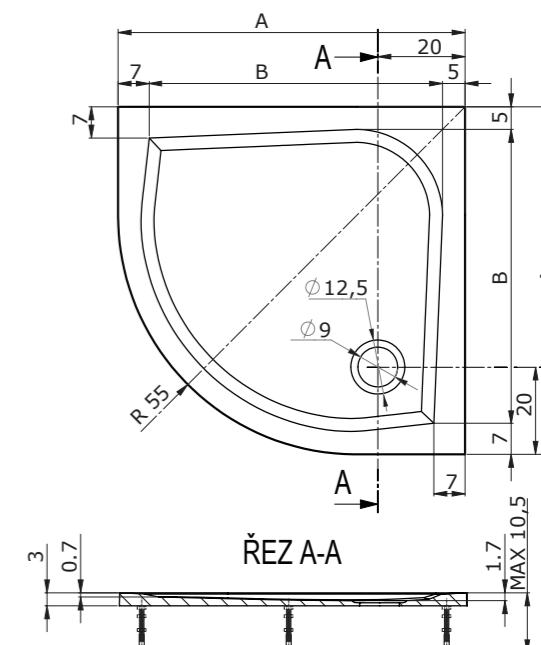

Virgo 100x80 | 100x90
levé provedení

Virgo 100x80 | 100x90
pravé provedení

	A	B
80 × 80	80	73
90 × 90	90	83
100 × 100	100	93

Virgo – asymetrické provedení

Virgo – symetrické provedení

DORNE-K

90 × 90 × 4 cm, bílá