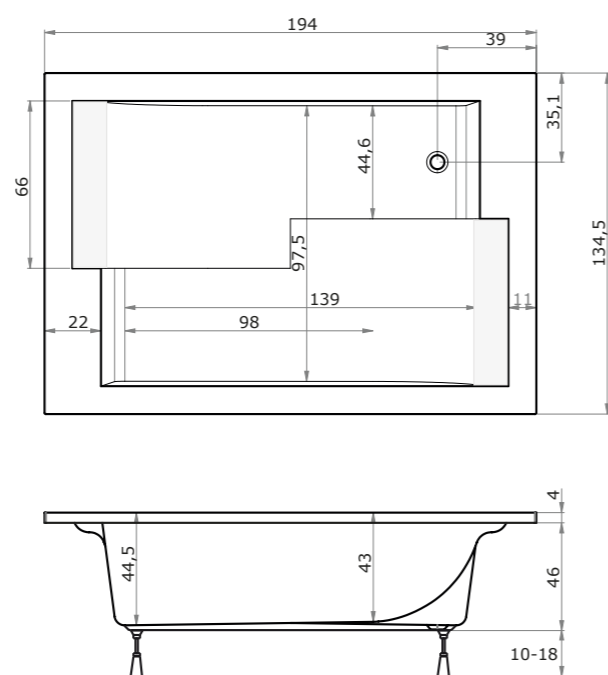

V ceně vany jsou nožičky.
Ceny jsou uvedeny včetně DPH.