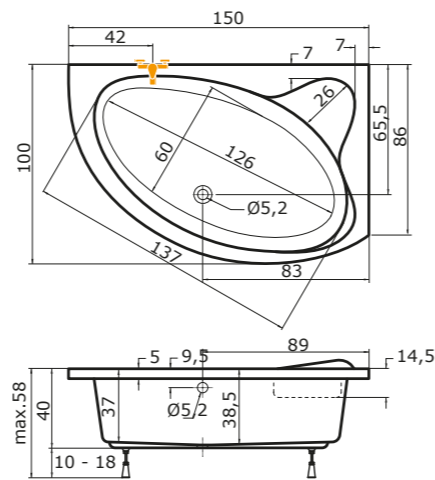

150 × 100 × 38 cm, 135 l
vana bílá: 11.180 Kč

masážní systém	cena	masážní systém	cena
ECO HYDRO	20.150 Kč	WINDY	34.290 Kč
ECO AIR	21.560 Kč	DUO PNEU	46.350 Kč
ECO HYDRO AIR	29.110 Kč	DUO	57.690 Kč
BASIC	27.690 Kč	DUO LIGHT	62.390 Kč
EASY	40.290 Kč		

Cena masážního systému zahrnuje:
vanu, systém, předpádový komplet, samonosný rám

Upozornění: Atypické osazení trysek masážních systémů (viz str. 130)

CEJLON

provedení LEVÁ/PRAVÁ

doplňky	str.	cena
KRYCÍ PANEL CEJLON	60	6.790 Kč
KRYCÍ PANEL CEJLON PRO VANU S MASÁŽNÍM SYSTÉMEM	60	5.810 Kč
VZKO 1/80 CEJLON	90	5.860 Kč
VZKO 2/110 CEJLON	90	7.720 Kč
VZ CEJLON 2/150	90	12.890 Kč
PVZKO 2/110	100	17.690 Kč
PŘEODPADOVÝ KOMPLET 47 cm	64	1.340 Kč

ISLAND

120 × 120 × 41 cm, 140 l
vana bílá: 12.720 Kč

Upozornění: Atypické osazení trysek masážních systémů (viz str. 130)

masážní systém	cena
ECO HYDRO	21.430 Kč
ECO AIR	22.210 Kč
ECO HYDRO AIR	30.390 Kč
BASIC	26.980 Kč
EASY	39.520 Kč
WINDY	33.420 Kč

Cena masážního systému zahrnuje:
vanu, systém, předpádový komplet, samonosný rám

doplňky	str.	cena
KRYCÍ PANEL	61	6.790 Kč
VZKO 1/80 ISLAND	90	5.860 Kč
VZKO 2/110 ISLAND	90	7.720 Kč
VZ ISLAND 2/120	90	12.890 Kč
PVZKO 2/110	100	17.690 Kč
PODHLAVNÍK STANDARD	63	1.940 Kč
PŘEODPADOVÝ KOMPLET 47 cm	64	1.340 Kč

BODAM

provedení LEVÁ/PRAVÁ

doplňky	str.	cena
KRYCÍ PANEL	61	6.790 Kč
VZKR 2/90	89	od 6.510 Kč
VZKR 3/110	89	od 8.190 Kč
PODHLAVNÍK STANDARD	63	1.940 Kč
MADLO ELEGANCE 185	63	840 Kč
PŘEODPADOVÝ KOMPLET 47 cm	64	1.340 Kč

160 × 100 × 44 cm, 155 l
vana bílá: 12.080 Kč

masážní systém	cena	masážní systém	cena
ECO HYDRO	21.430 Kč	WINDY	35.320 Kč
ECO AIR	22.570 Kč	DUO PNEU	46.940 Kč
ECO HYDRO AIR	30.570 Kč	DUO	58.990 Kč
BASIC	28.730 Kč	DUO LIGHT	63.720 Kč
EASY	41.430 Kč	EXCELLENT DUO	99.750 Kč

Cena masážního systému zahrnuje:
vanu, systém, předpádový komplet, samonosný rám

BARMA