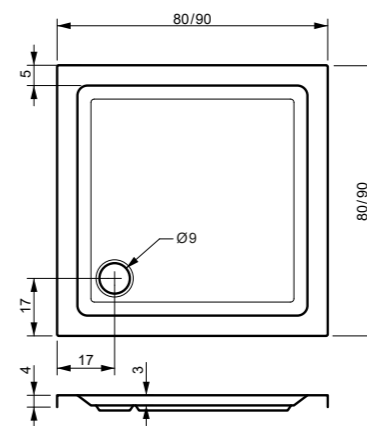

STONE

Vanička **STONE** je vyrobena z akrylátové desky s dekorem štípané břidlice v barvě antracit. Její povrch záměrně není zcela rovný. Barva je shodná na celé vaničce. Vanička působí luxusním dojmem.

80×80×4 cm, antracit	6.590 Kč	100×90×4 cm, antracit	7.540 Kč	140×80×4 cm, antracit	9.710 Kč
90×90×4 cm, antracit	7.320 Kč	120×80×4 cm, antracit	8.190 Kč	140×90×4 cm, antracit	10.690 Kč
100×80×4 cm, antracit	7.240 Kč	120×90×4 cm, antracit	9.170 Kč		

sprchové zástěny	str.	cena
STONE 80 × 80		
SD 2/80	86	od 9.340 Kč
SDK 80	86	8.190 Kč
SDKR 1/80	86	od 6.160 Kč
BSSP 80	87	od 4.190 Kč
KLSKRH 2/80	93	11.220 Kč
KLBSSP 80	94	5.260 Kč
ALSDKR 1/80	111	14.420 Kč
ALBS 80	111	8.320 Kč
STONE 90 × 90		
SKRH 2/90	85	od 10.960 Kč
SD 2/90	86	od 10.090 Kč
SDK 90	86	8.340 Kč
SDKR 1/90	86	od 6.270 Kč
BSSP 90	87	od 4.440 Kč
KLSKRH 2/90	93	11.740 Kč
KLBSSP 90	94	5.530 Kč
PSKRH 2/90	98	28.450 Kč
PSKDS 1/90	99	24.710 Kč
PSDKR 1/90	99	15.250 Kč
PBS 90	99	9.240 Kč
NSKRH 2/90	103	od 30.970 Kč
NSKDS 1/90	104	od 26.660 Kč
NSDKR 1/90	104	od 16.920 Kč
NBS 90	104	od 10.090 Kč
ALSDKR 1/90	111	15.270 Kč
ALBS 90	111	8.820 Kč
STONE 100 × 80		
SD 2/80	86	od 9.340 Kč
SD 2/100	86	od 10.580 Kč
SDK 80	86	8.190 Kč
SDKR 1/80	86	od 6.160 Kč
BSSP 80	87	od 4.190 Kč
KLSD 1/100	94	8.980 Kč
KLBSSP 80	94	5.260 Kč
PSDKR 1/100	99	15.590 Kč
NSKDVS 1/100-80	105	od 23.130 Kč
NSDKR 1/100	104	od 17.170 Kč
ALSDKR 1/80	111	14.420 Kč