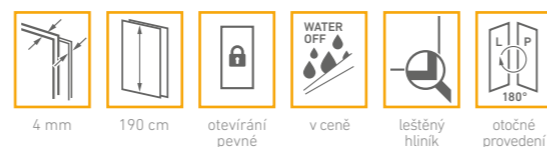

čiré sklo
KLBSSP 80	A 80 cm, C 190 cm, instalační rozměry 77,9-80,5 cm	5.260 Kč
KLBSSP 90	A 90 cm, C 190 cm, instalační rozměry 87,9-90,5 cm	5.530 Kč
KLBSSP 100	A 100 cm, C 190 cm, instalační rozměry 97,9-100,5 cm	5.810 Kč

vaničky: 100×100 - DANTE-K, DRACO, HERCULES; 100×80 - DANTE-K, DRACO, STONE, HERCULES; 100×90 - DANTE-K, DRACO, STONE; 110×80 - DRACO; 110×90 - DRACO; 120×80 - DANTE-K, DRACO, STONE, HERCULES; 120×90 - DANTE-K, DRACO, STONE, HERCULES; 140×80 - STONE; 140×90 - STONE, HERCULES

Boční stěnu nelze instalovat samostatně, nemá ukončovací profil.
Vždy je nutné ji použít v kombinaci se sprchovou zástěnou KLSD.

KLSD