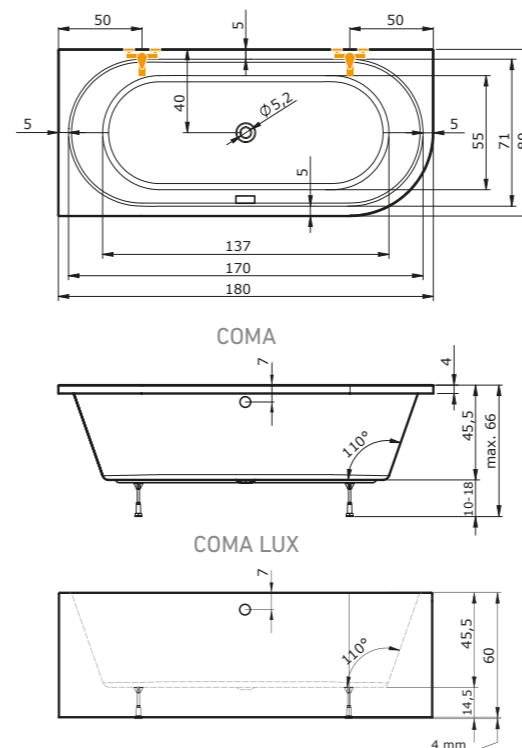

masážní systém (pouze COMA)	cena
ECO HYDRO	20.150 Kč
ECO AIR	21.050 Kč
ECO HYDRO AIR	29.330 Kč
BASIC	27.680 Kč
EASY	39.590 Kč
WINDY	35.440 Kč
DUO PNEU	47.120 Kč
DUO	57.850 Kč
DUO LIGHT	66.490 Kč

Cena masážního systému zahrnuje:
vanu, systém, předpádový komplet, samonosný rám

doplňky	str.	cena
KRYCÍ PANEL (pouze COMA)	62	8.290 Kč
PVZKR 1/80	100	10.090 Kč
PVZKR 2/100	100	14.820 Kč
PVZKR 2/110	100	17.060 Kč
NVZKR 2/90	105	14.790 Kč
NVZKR 2/100	105	15.570 Kč
NVZKR 2/115	105	15.930 Kč
PŘEODPADOVÝ KOMPLET 70 cm (pouze COMA)	64	2.050 Kč

23

V ceně vany jsou nožičky.
Ceny jsou uvedeny včetně DPH.