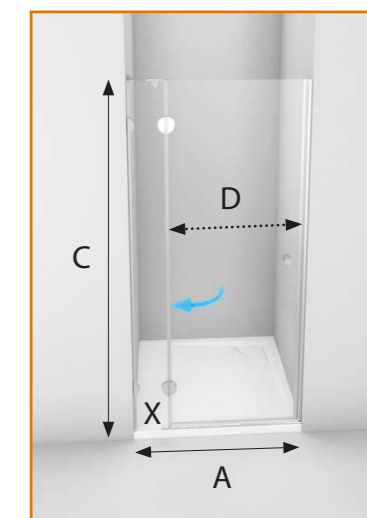

PSDKR 1/90, 1/100 sprchové dveře křídlové
s pevným dílem

		čiré sklo
PSDKR 1/90 L, P	X 19 cm, A 90 cm C 187 cm, D šířka vstupu 68 cm, instalační rozměry 89,7 - 90,3 cm	15.250 Kč
PSDKR 1/100 L, P	X 29 cm, A 100 cm C 187 cm, D šířka vstupu 68 cm, instalační rozměry 99,7 - 100,3 cm	15.590 Kč

vaničky: 90×90 - DANTE-K, DORNE-K, DRACO, STONE, HERCULES, LIBRA; 100×100 - DANTE-K, DRACO, HERCULES; 90×75 - HERCULES, ODEON; 100×75 - PALLAS; 100×80 - DANTE-K, DRACO, STONE, HERCULES; 100×90 - DANTE-K, DRACO, STONE; 110×90 - DRACO; 120×90 - DANTE-K, DRACO, STONE, HERCULES; 140×90 - STONE, HERCULES

doplňky: VZPĚRA ÚHLOVÁ 300 MM, VZPĚRA PREMIUM, VZPĚRNÁ TYČ 1000 MM STĚNA-SKLO