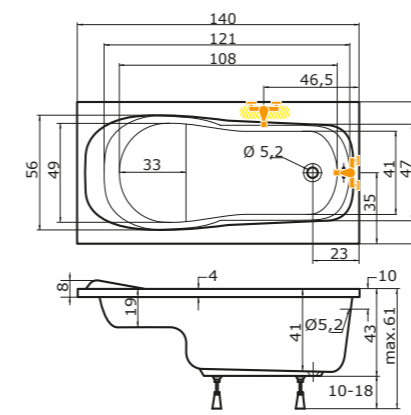

Masážní systémy nelze instalovat.