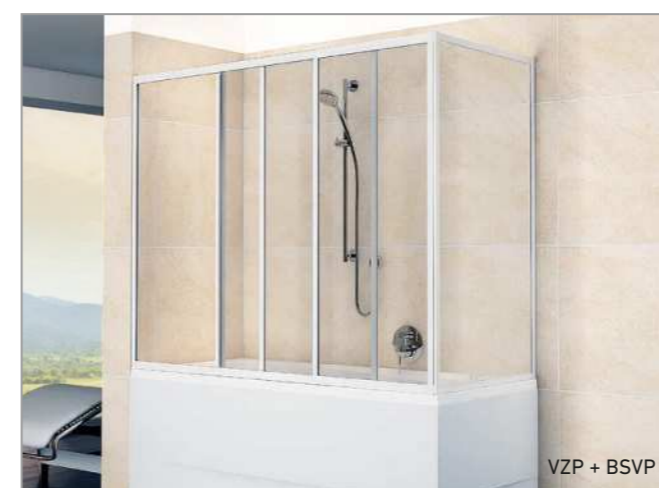

VZ CEJLON, ISLAND, SAMOS

vanová zástěna celková

		barva	pearl
VZ CEJLON 2/150	A 150 cm, C 135 cm, D šířka vstupu 69 cm	bílá	12.890 Kč
VZ ISLAND 2/120	A 120 cm, C 135 cm, D šířka vstupu 77 cm	bílá	12.890 Kč
VZ SAMOS 2/140	A 140 cm, C 135 cm, D šířka vstupu 92 cm	bílá	12.890 Kč

vany: CEJLON, ISLAND, SAMOS

doplňky: PSV 135

VZKO 1/80

		barva	pearl
VZKO 1/80 AURIGA	A 80 cm, C 135 cm	bílá	5.860 Kč
VZKO 1/80 CEJLON	A 80 cm, C 135 cm	bílá	5.860 Kč
VZKO 1/80 ISLAND	A 80 cm, C 135 cm	bílá	5.860 Kč
VZKO 1/80 SAMOS	A 80 cm, C 135 cm	bílá	5.860 Kč

vany: AURIGA, CEJLON, ISLAND, SAMOS

doplňky: PSV 135

VZKO 2/110

		barva	pearl
VZKO 2/110 AURIGA	A 110 cm, C 135 cm, D 79 cm, E 32 cm	bílá	7.720 Kč
VZKO 2/110 CEJLON	A 110 cm, C 135 cm, D 79 cm, E 32 cm	bílá	7.720 Kč
VZKO 2/110 ISLAND	A 110 cm, C 135 cm, D 79 cm, E 32 cm	bílá	7.720 Kč
VZKO 2/110 SAMOS	A 110 cm, C 135 cm, D 79 cm, E 32 cm	bílá	7.720 Kč

vany: AURIGA, CEJLON, ISLAND, SAMOS

doplňky: PSV 135

VZP

vanová zástěna
třídílná celková

		barva	pearl
VZP 2/120	A 120 cm, B 43,5 cm, C 135 cm, D šířka vstupu 67 cm, instalační rozměry 119,4-120,4 cm	bílá	10.190 Kč
VZP 2/140	A 140 cm, B 50,5 cm, C 135 cm, D šířka vstupu 79 cm, instalační rozměry 139,4-140,4 cm	bílá	10.430 Kč
VZP 2/150	A 150 cm, B 53,5 cm, C 135 cm, D šířka vstupu 86 cm, instalační rozměry 149,4-150,4 cm	bílá	10.580 Kč
VZP 2/160	A 160 cm, B 57 cm, C 135 cm, D šířka vstupu 92 cm, instalační rozměry 159,4-160,4 cm	bílá	10.860 Kč
VZP 2/170	A 170 cm, B 60 cm, C 135 cm, D šířka vstupu 100 cm, instalační rozměry 169,4-170,4 cm	bílá	11.110 Kč
VZP 2/180	A 180 cm, B 63,5 cm, C 135 cm, D šířka vstupu 107 cm, instalační rozměry 179,4-180,4 cm	bílá	11.590 Kč

vany: ASUÁN, CANARIA, COLUMBA 160 - 180, CORONA 180, ELBA, FENIX, IBIZA, KLASIK, MALLORCA, TENERIFE, TITAN 170, 180, TREND, VARADERO, VELA

doplňky: PSV 135

BSVP

vanová boční
stěna pevná