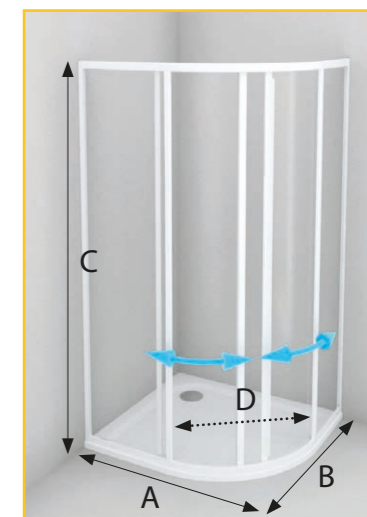

SKKH 2/100-80, 2/100-90

sprchový kout čtvercový asymetrický

		barva	pearl	čiré sklo
SKKH 2/100 - 80 R55 + WATER OFF	A 100 cm, B 80 cm, C 185 cm, D 58 cm, instalační rozměr 98,0-99,5/78,0-79,5 cm	bílá	13.680 Kč	16.980 Kč
		bílá	–	18.670 Kč
SKKH 2/100 - 90 R55 + WATER OFF	A 100 cm, B 90 cm, C 185 cm, D 63 cm, instalační rozměr 98,0-99,5/88,0-89,5 cm	bílá	13.880 Kč	17.110 Kč
		bílá	–	19.170 Kč

vaničky: 100x80 R55 - VIRGO; 100x90 R55 - VIRGO

doplňky: PSS 185

PEARL (plast) 2,5 mm, SKLO 4 mm 185 cm otevírání posuvně za příplatek barva bílá otočné provedení