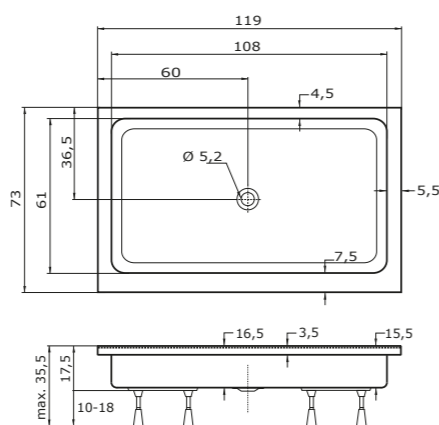

RHEA

120 × 73 × 15 cm, bílá 6.870 Kč

doplňky	str.	cena
SD 1/120	86	od 10.660 Kč
BSSP 73	87	od 3.880 Kč
KLSD 1/120	94	10.090 Kč
NSSP 1	108	12.110 Kč
NSSR 1	122	14.150 Kč
ALSDKR 1/120	111	18.790 Kč
VLSD 1/120	113	18.180 Kč
SIFON T50	64	410 Kč
PLASTOVÉ NOŽIČKY	64	930 Kč