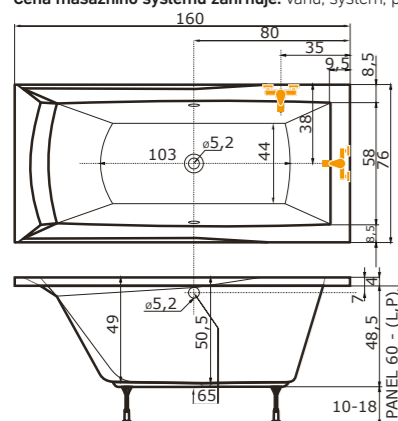

Upozornění: Vany Porta 170 a 180 nemají předpadový otvor v ose s odpadovým otvorem, viz náčrty výrobků.

V ceně vany jsou nožičky.
Ceny jsou uvedeny včetně DPH.