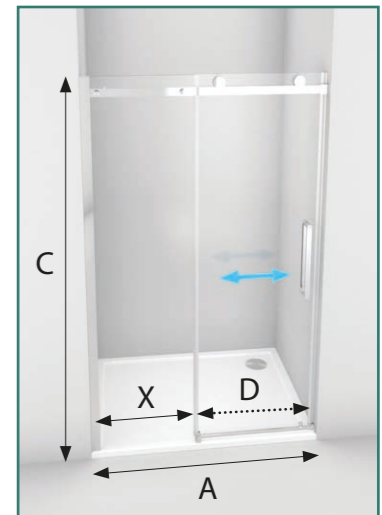

dáváme vodě
tvar

Sprchové zástěny VANTAGE

Sprchové zástěny VANTAGE se vyznačují výjimečným designem a elegantním posuvným mechanismem s masivními koly s ložisky, která jsou vyrobena z pochromované mosazi a celá se otáčí. Takové řešení spolu se spodním vodícím dílem zaručuje bezproblémovou funkčnost.

Jsou nabízeny v šířce 120 cm a 140 cm a jsou vysoké 195 cm. Tvoří je čiré bezpečnostní sklo tloušťky 8 mm, které je opatřeno ochranou skla WATER OFF, tvořenou přípravky značky Clear Shield. Protékání vody zabraňuje prahová lišta a kvalitní magnetické těsnění. Dveře jsou opatřeny velkým pohodlným nerezovým madlem. Lze je kombinovat s boční pevnou stěnou.

VLSD sprchové dveře dvoudílné

		čiré sklo
VLSD 1/120	X 57 cm, A 120 cm, C 195 cm, D šířka vstupu 51 cm, instalační rozměry 118-122 cm	18.180 Kč
VLSD 1/140	X 67 cm, A 140 cm, C 195 cm, D šířka vstupu 61 cm, instalační rozměry 138-142 cm	20.280 Kč

vaničky: 120×73 – RHEA; 120×80 – DANTE-K, DRACO, STONE, HERCULES; 120×90 – DANTE-K, DRACO, STONE, HERCULES; 140×80 – STONE; 140×90 – STONE, HERCULES

VLBS sprchová boční stěna pevná

		čiré sklo
VLBS 80	A 80 cm, C 195 cm, instalační rozměry 78-80 cm	10.290 Kč
VLBS 90	A 90 cm, C 195 cm, instalační rozměry 88-90 cm	10.650 Kč

vaničky: 120×80 – DANTE-K, DRACO, STONE, HERCULES; 120×90 – DANTE-K, DRACO, STONE, HERCULES; 140×80 – STONE; 140×90 – STONE, HERCULES

Boční stěnu nelze instalovat samostatně.
Vždy je nutné ji použít v kombinaci se sprchovou zástěnou VLSD.