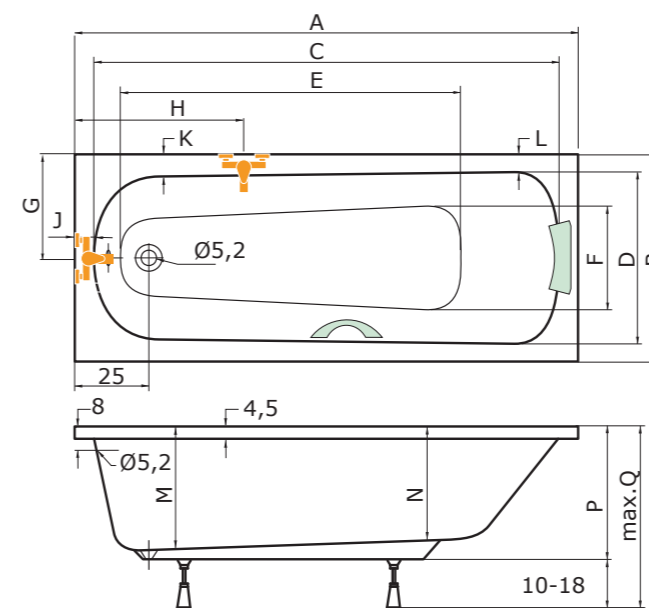

rozměr vany	A	B	C	D	E	F	G	H
150 × 70	150	70	136,5	54	96	32	35	50
160 × 70	160	70	142	54	107	37	35	60
170 × 70	170	70	152	54	115	40	35	60
180 × 80	179,5	80,5	162	64,5	124	45	40	65

rozměr vany	J	K	L	M	N	P	Q
150 × 70	6,5	7,5	5,5	41,5	39,5	44,5	62,5
160 × 70	8	10	8	41,5	38	44,5	62,5
170 × 70	6,5	7,5	6	41,5	39	44,5	62,5
180 × 80	7	13	8	45	42	47	64