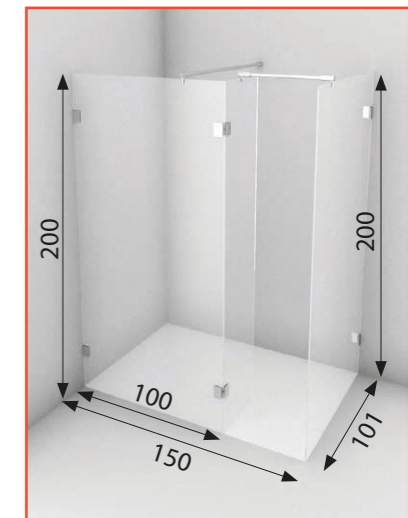

NSSL3 L, P sprchová stěna pevná - třídílná

NSSL3 L, P	150×100×200 cm	čiré sklo
		26.690 Kč

doplňky: VZPĚRNÁ TYČ 1000 MM STĚNA-SKLO, VZPĚRNÁ TYČ 1000 MM SKLO-SKLO

levé provedení

NSSU3 L, P sprchová stěna pevná - třídílná

NSSU3 L, P	100×100×40 cm	čiré sklo
		26.090 Kč

vaničky: 100×100 - DANTE-K, DRACO, HERCULES
doplňky: VZPĚRNÁ TYČ 1000 MM STĚNA-SKLO