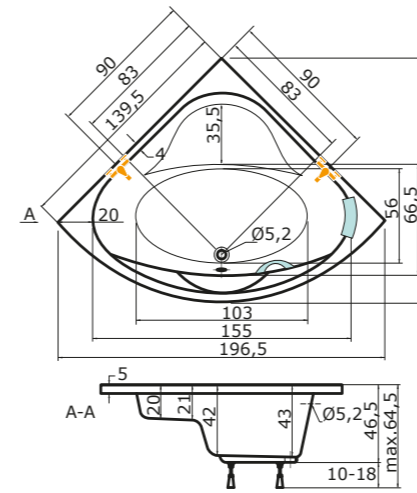

SAMOS

140 × 140 × 43 cm, 190 l
vana bílá: 12.230 Kč

doplňky	str.	cena
KRYCÍ PANEĽ	60	6.790 Kč
VZKO 1/80 SAMOS	90	5.860 Kč
VZKO 2/110 SAMOS	90	7.720 Kč
VZ SAMOS 2/140	90	12.890 Kč
PODHLAVNÍK STANDARD	63	1.940 Kč
MADLO ELEGANCE 185	63	840 Kč
PŘEODPADOVÝ KOMPLET 47 cm	64	1.340 Kč

masážní systém	cena	masážní systém	cena
ECO HYDRO	22.210 Kč	WINDY	35.720 Kč
ECO AIR	23.110 Kč	DUO PNEU	47.480 Kč
ECO HYDRO AIR	31.710 Kč	DUO	59.050 Kč
BASIC	28.680 Kč	DUO LIGHT	63.740 Kč
EASY	41.290 Kč	EXCELLENT DUO	104.320 Kč

Cena masážního systému zahrnuje:
vanu, systém, předpádový komplet, samonosný rám

CAPRI

135 × 135 × 43 cm, 180 l
vana bílá: 14.250 Kč