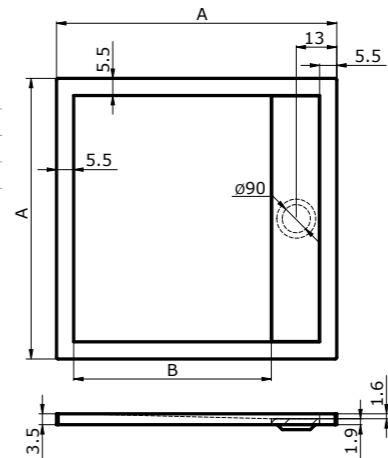

HERCULES

80 × 80 × 3,5 cm, bílá	6.410 Kč	100 × 80 × 3,5 cm, bílá	7.240 Kč	120 × 90 × 3,5 cm, bílá	9.170 Kč
90 × 75 × 3,5 cm, bílá	6.410 Kč	100 × 100 × 3,5 cm, bílá	8.540 Kč	140 × 90 × 3,5 cm, bílá	10.690 Kč
90 × 90 × 3,5 cm, bílá	7.240 Kč	120 × 80 × 3,5 cm, bílá	8.640 Kč		

sprchové zástěny	str.	cena
HERCULES 80 × 80		
SD 2/80	86	od 9.340 Kč
SDK 80	86	8.190 Kč
SDKR 1/80	86	od 6.160 Kč
BSSP 80	87	od 4.190 Kč
KLSKRH 2/80	93	11.220 Kč
KLBSSP 80	94	5.260 Kč
ALSDKR 1/80	111	14.420 Kč
ALBS 80	111	8.320 Kč
HERCULES 90 × 75, 90 × 90		
*jen pro 90 × 75, **jen pro 90 × 90		
SKRH 2/90**	85	od 10.960 Kč
SD 2/90	86	od 10.090 Kč
SDK 90	86	8.340 Kč
SDKR 1/90	86	od 6.270 Kč
BSSP 75*	87	od 3.990 Kč
BSSP 90**	87	od 4.440 Kč
KLSKRH 2/90**	93	11.740 Kč
PSKRH 2/90**	98	28.450 Kč
PSKDS 1/90**	99	24.710 Kč
PSDKR 1/90	99	15.250 Kč
PBS 75*	99	8.830 Kč
PBS 90**	99	9.240 Kč
NSKRH 2/90**	103	od 30.970 Kč
NSKDS 1/90**	104	od 26.660 Kč
NSDKR 1/90	104	od 16.920 Kč
NBS 75*	104	od 9.590 Kč
NBS 90**	104	od 10.090 Kč
ALSDKR 1/90	111	15.270 Kč
ALBS 90**	111	8.820 Kč