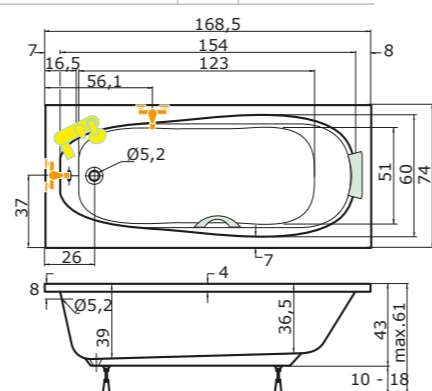

Cena masážního systému zahrnuje:
vanu, systém, předpadový komplet, samonosný rám

170 × 75 × 39 cm, 130 l

vana bílá: 10.640 Kč

doplňky	str.	cena
ČELNÍ KRYCÍ PANEĽ 170x53	62	4.270 Kč
BOČNÍ KRYCÍ PANEĽ 75x53	62	3.050 Kč
VZKR 1/70	89	od 4.550 Kč
VZKR 2/90	89	od 6.510 Kč
VZKR 3/100	89	od 7.990 Kč
VZKR 3/110	89	od 8.190 Kč
VZP 2/170	91	11.110 Kč
BSVP 75	91	3.520 Kč
PVZKR 2/100	100	14.820 Kč
PVZKK 2/110	100	17.060 Kč
NVZKR 2/90	105	14.790 Kč
NVZKR 2/100	105	15.570 Kč
NVZKR 2/115	105	15.930 Kč
NSKDVS 1/100 - 80	105	od 23.130 Kč
PODHLAVNÍK ZKOSENÝ	63	1.940 Kč
MADLO ELEGANCE 185	63	840 Kč
PŘEODPADOVÝ KOMPLET 47 cm	64	1.340 Kč