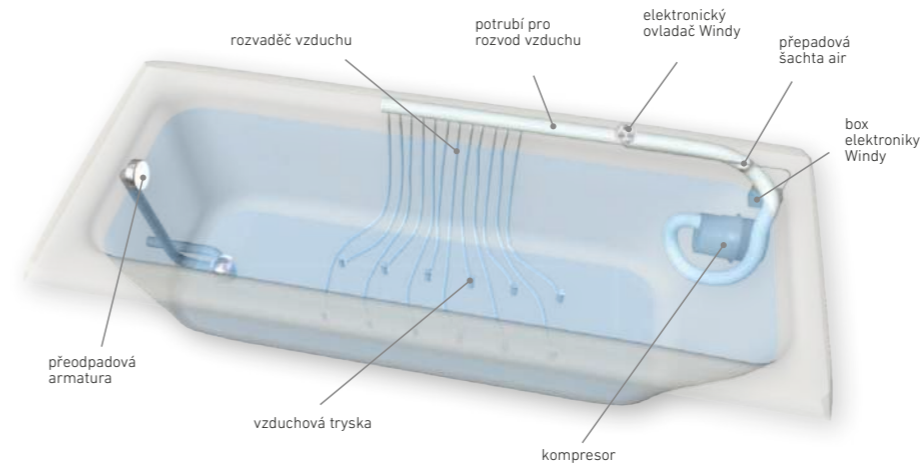

Masážní systémy řady STANDARD

VÝBAVA	VANA	BASIC	EASY	WINDY	DUO PNEU	DUO, DUO LIGHT	EXCELLENT DUO
Pneumatický ovladač		●			●		
Vzduchová regulace		●	●		●	●	
Elektronický ovladač			●	●	●	●	●
Kompresor				●	●	●	●
Čerpadlo		●	●		●	●	●
MAXI tryska	Standardní osazení mimo níže uvedených	6	6		6	6	6
	Apollonia, Antalya, Diamant, Spinell 160	4	4		4	4	4
	Spinell 180	6	6		6	6	6
	Island						
	Naxos, Naxos - R	5	5		5	5	5
MINI tryska	Constanta Extra	4	4		4		
	Standardní osazení mimo níže uvedených		2			2	2
	Diamant, Spinell	2	2		2	2	2
	Asteria		4			4	4
MIKRO tryska	Island	6	6				
	Constanta Extra, Apollonia, Antalya, Athina, Cejlon						
	Standardní osazení mimo níže uvedených		5			5	5
	Apollonia, Antalya	10	10		10	10	10
	Athina	20	20		20	20	20
AIR tryska	Asteria		12			12	12
	Diamant, Spinell 160 a 180		8			8	8
	Constanta Extra	6	6		6		
	Standardní osazení mimo níže uvedených			12	12	12	12
Zónování tlaku vody	Asteria, Athina			20	20	20	20
	Pouze Apollonia, Antalya, Athina	●	●		●	●	●
Pulzace hydro masáže			●		●	●	
Pulzace air masáže				●	●	●	
Časovač masáží					●	●	
Bezpečnostní senzor			●	●		●	
DOPLŇKOVÉ SYSTÉMY							
Chromoterapie		*	*	*	*	* 2)	* 2)
Osvětlení		*	*	*	*	* 1)	●
Proplach a desinfekce		*	*		*	*	●
Napouštění přes předpadový komplet		*	*	*	*	*	*
Dohřev		*	*		*	*	●

● - je součástí systému, * - je možno instalovat na přání, 1) - u systému DUO LIGHT součástí systému, 2) Chromoterapie nahrazuje standardní osvětlení (platí pro systémy DUO LIGHT a EXCELLENT DUO). U systému DUO LIGHT je použit ovladač DUO a samostatné tlačítko na doplňkový systém Chromoterapie.

EASY

WINDY

DUO PNEU

Pneumatický spínač hydromasáže - zapnuto / vypnuto

Vzduchová regulace hydromasáže

BASIC