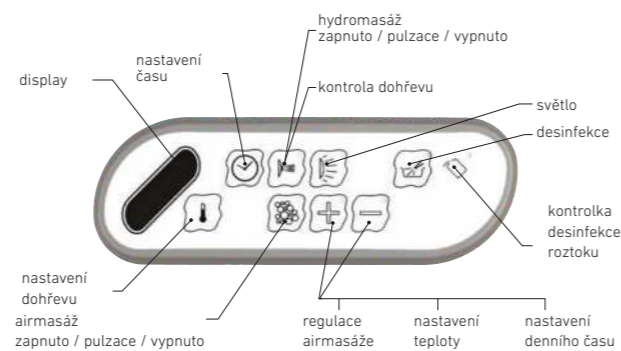

Masážní systémy řady ECO

VÝBAVA	VANA	ECO HYDRO	ECO AIR	ECO HYDRO AIR	DOPLŇKOVÉ SYSTÉMY	ECO HYDRO	ECO AIR	ECO HYDRO AIR
Pneumatický ovladač		●	●	● (2x)	Chromoterapie	*	*	*
Vzduchová regulace		●		●	Halogenové osvětlení	*	*	*
Kompresor			●	●	Proplach a desinfekce	*		*
Čerpadlo		●		●	Napouštění přes předpadový komplet	*	*	*
MAXI tryska	Standardní osazení	4		4	Dohřev	*		*
	Island							
MINI tryska	Standardní osazení	2		2				
	Island	6		6				
AIR tryska	Standardní osazení		10	10				
	Island		10	10				