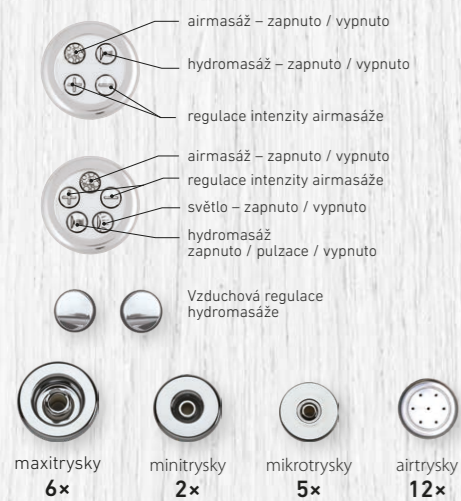

EASY

WINDY

DUO PNEU

Pneumatický spínač hydromasáže - zapnuto / vypnuto

Vzduchová regulace hydromasáže

BASIC

DUO | DUO LIGHT

EXCELLENT DUO