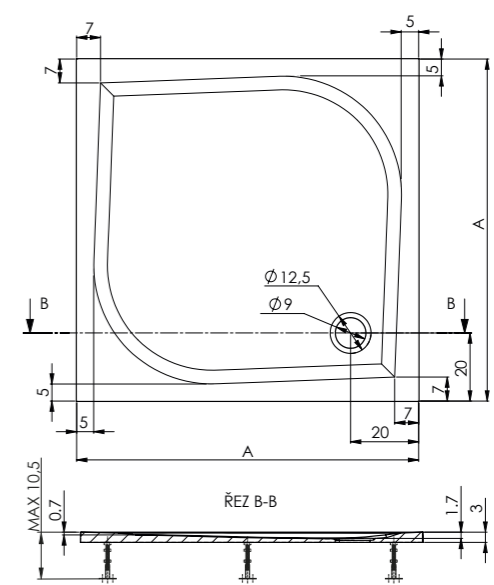

Draco obdélníkové provedení

	A	B	A	B
100 × 80	100	80	110 × 90	110 90
100 × 90	100	90	120 × 80	120 80
110 × 80	110	80	120 × 90	120 90

Draco čtvercové provedení

	A
80 × 80	80
90 × 90	90
100 × 100	100

VIRGO

80 × 80 × 3 cm, R55, bílá	7.560 Kč	100 × 100 × 3 cm, R55, bílá	9.110 Kč	100 × 90 × 3 cm, R55, bílá	8.870 Kč
90 × 90 × 3 cm, R55, bílá	7.630 Kč	100 × 80 × 3 cm, R55, bílá	8.390 Kč		